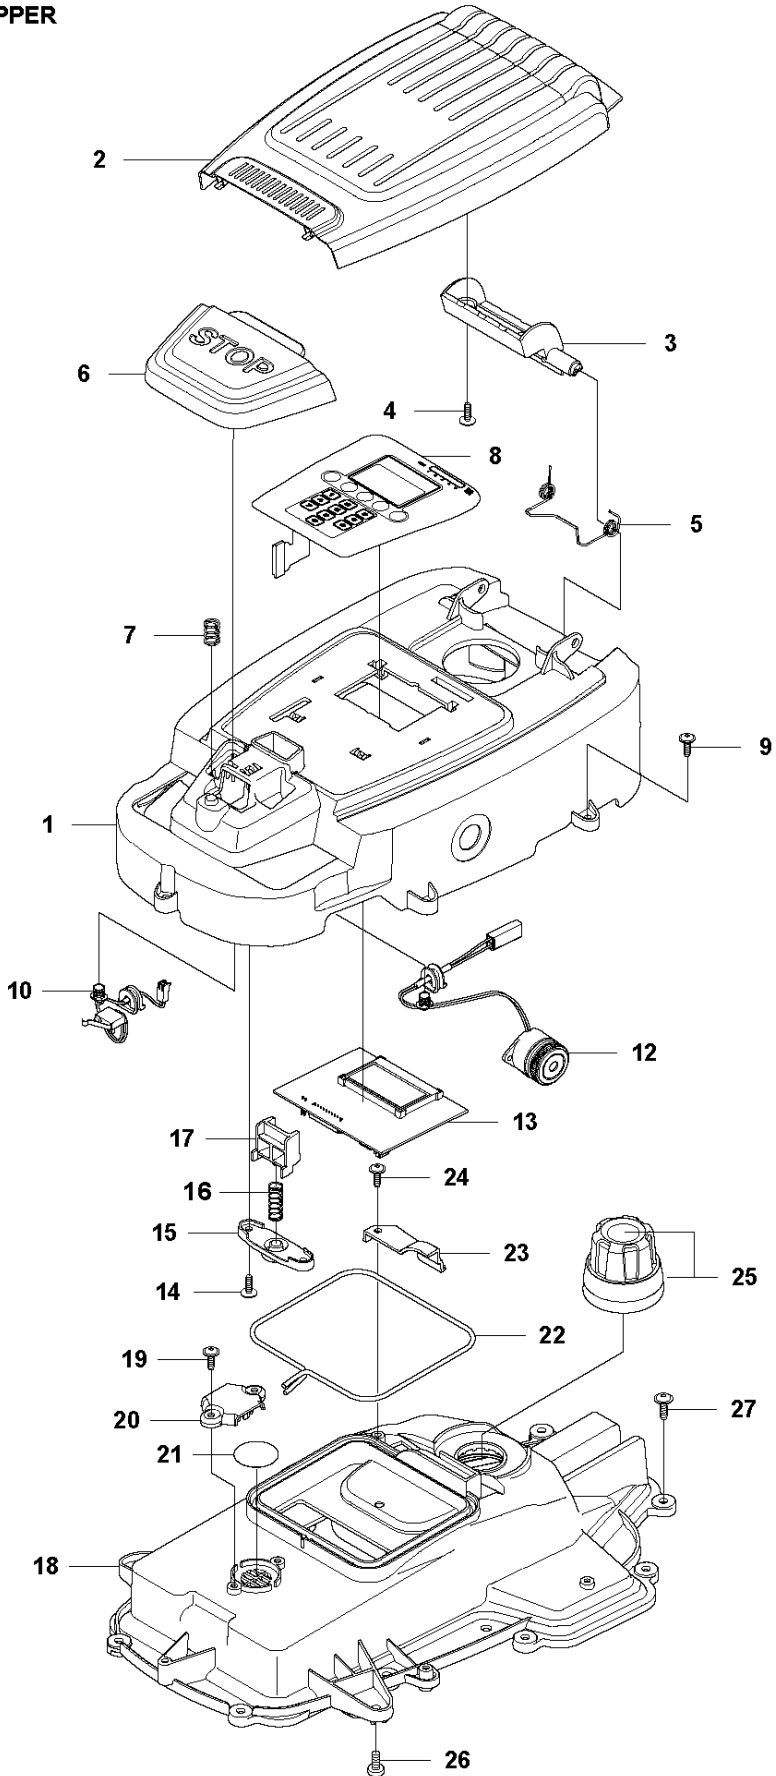

B GARDENA R70Li
CHASSIS UPPER

Ref	Artikelnr	Beskrivning	Anmärkning	ANT	SATS	AL
1	579 39 19-01	KIT		1		
2	577 70 72-01	KÅPA		1		
3	577 70 78-01	GÅNGJÄRN		1		
4	575 54 33-14	SCREW	grey (14mm)	2		
5	578 44 52-01	FJÄDER		1		
6	577 70 66-01	KNAPP		1		
7	574 48 70-01	FJÄDER		1		
8	577 70 83-01	TANGENTBORD		1	1	
9	575 54 33-14	SCREW	grey (14mm)	5		
10	574 48 03-01	BRYTARE		1		
12	574 47 59-01	BUZZER		1		
13	575 64 01-01	KRETSKORT		1		
14	575 54 33-14	SCREW	grey (14mm)	2		
15	575 41 58-01	FJÄDERHÅLLARE		1		
16	576 24 22-01	FJÄDER		1		
17	575 40 90-01	LÄS		1		
18	579 39 20-01	KIT		1		
19	575 54 33-14	SCREW	grey (14mm)	2		
20	576 69 70-01	KÅPA		1		
21	577 75 37-01	SATS	(10 pcs)	1		
22	577 75 36-01	KIT	(10 pcs)	1		
22	574 87 47-04	TÄTNINGSLIST		1		
23	576 05 39-01	KÅPA		1		
24	575 54 33-14	SCREW	grey (14mm)	1		
25	579 39 22-01	KIT		1		
26	576 21 39-01	SKRUV ITXPANM		2		
27	574 45 01-01	SKRUV ITXPANT		10