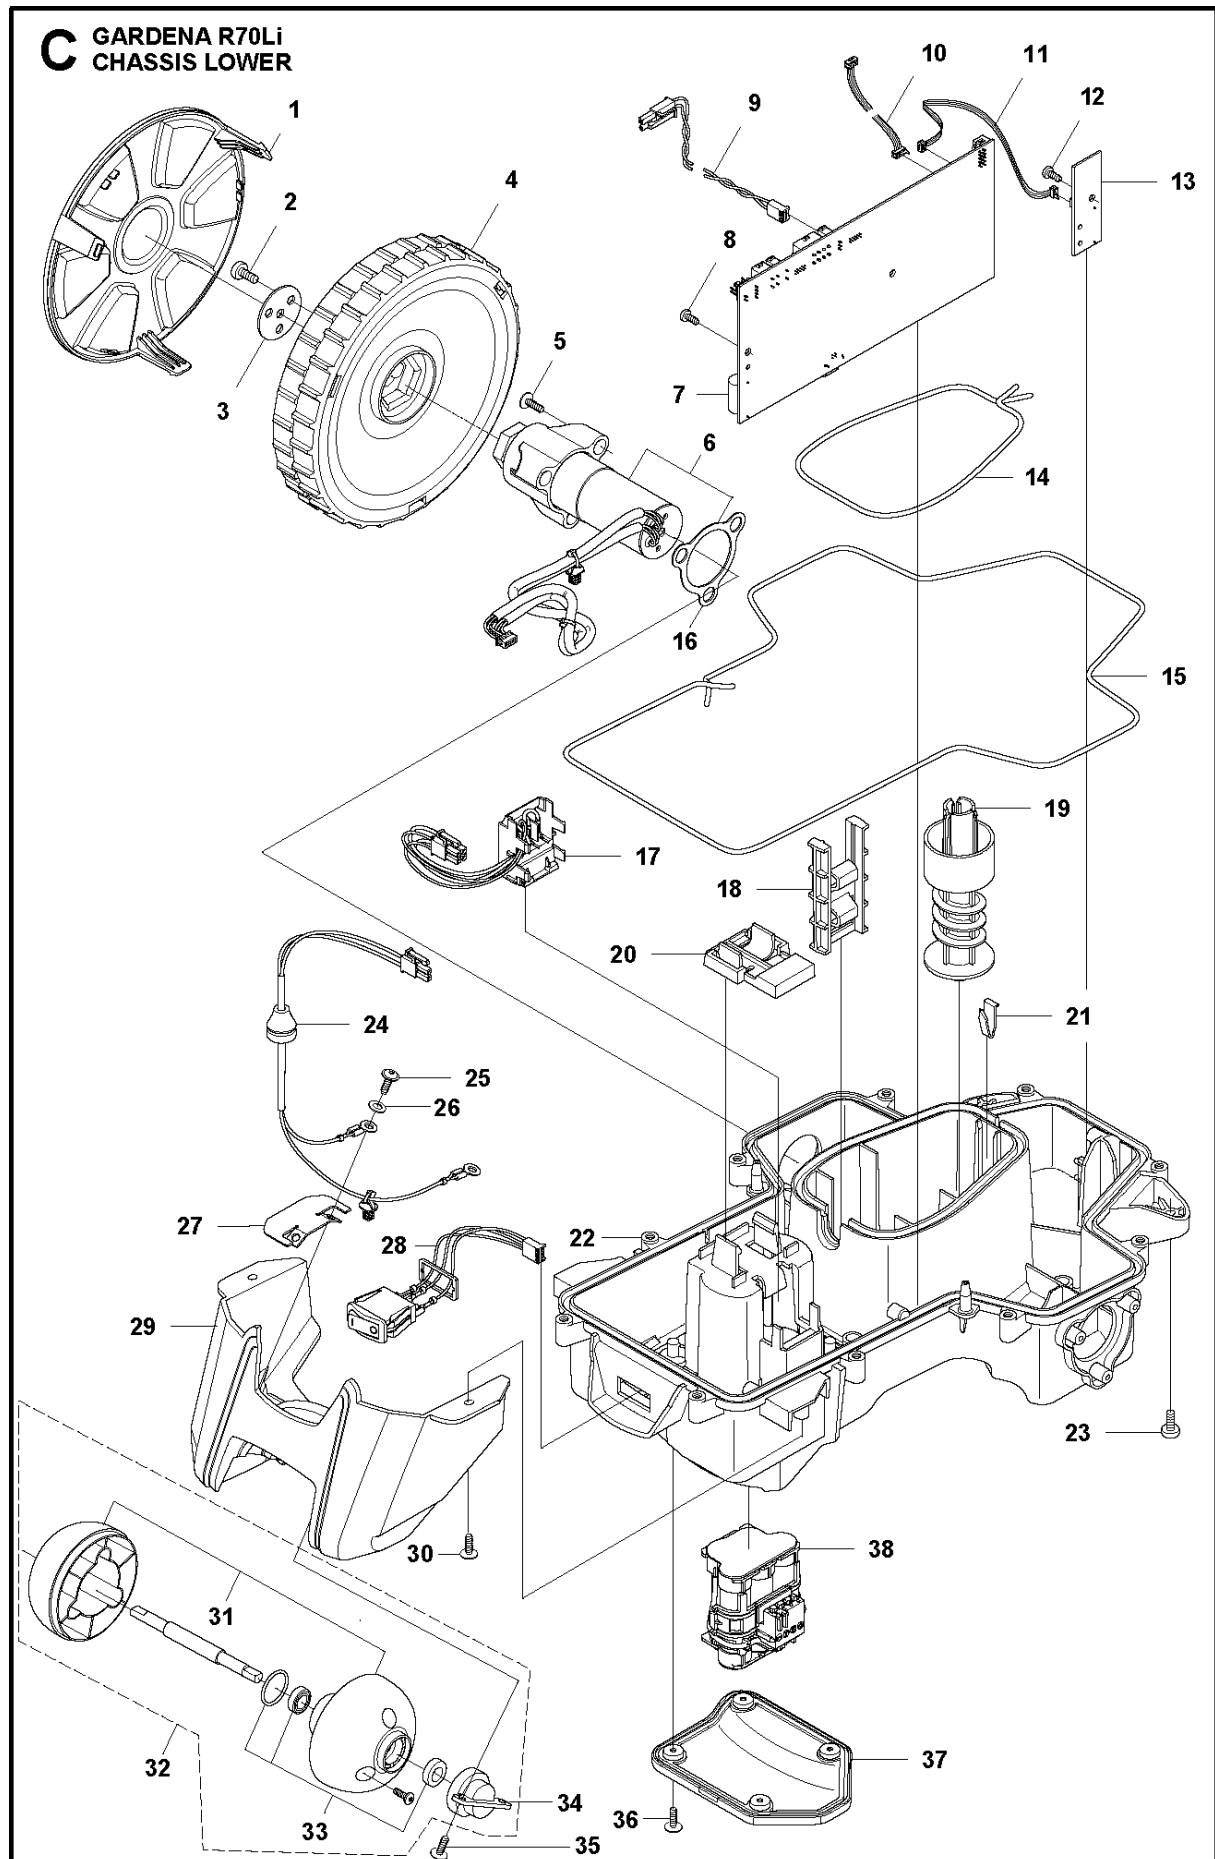

Ref	Artikelnr	Beskrivning	Anmärkning	ANT	SATS
				AL	
1	577 70 79-01	NAVKAPSEL		2	
2	576 21 39-02	SKRUV ITXPANM		6	
3	577 09 32-01	BRICKA		2	
4	574 46 51-01	HJUL		2	
5	575 54 33-14	SCREW	Screw, grey (14mm)	6	
6	577 83 99-02	WHEEL MOTOR ASSY		2	
7	581 22 10-01	KRETSKORT		1	
8	535 13 03-10	SKRUV ITXPANT	(10mm)	2	
9	576 22 02-01	LOOM		1	
10	574 47 92-01	LOOM		1	
11	574 47 90-01	LOOM		1	
12	535 13 03-10	SKRUV ITXPANT	(10mm)	1	
13	575 64 09-01	KRETSKORT		1	
14	577 75 36-02	KIT	(10 pcs)	1	
15	577 84 36-02	TÄTNINGSLIST	(10 pcs)	1	
16	574 37 37-01	PACKNING		2	6
17	574 47 98-01	LOOM		1	
18	574 50 19-01	STYRSKENA		2	
19	574 48 46-01	SCREW		1	
20	575 40 82-01	LÅS		1	
21	577 10 32-01	LÅSFJÄDER		1	
22	577 84 62-01	CHASSI		1	
23	576 21 39-01	SKRUV ITXPANM		2	
24	574 47 77-02	LOOM		1	
25	575 54 33-14	SCREW	grey (14mm)	2	
26	535 08 74-01	BRICKA		2	
27	574 49 00-01	LADDPLATTA		2	
28	574 47 94-01	BRYTARE		1	
29	574 46 72-01	HUS		1	
30	575 54 33-14	SCREW	grey (14mm)	3	
31	583 85 39-01	BAKHJUL		1	32
32	578 27 51-01	BAKHJUL		1	
33	578 27 52-01	BAKHJUL	Bearing (x2), sealing (x2), O-ring (x1)	1	32
34	577 71 50-01	LAGERHUS		2	32
35	575 54 33-14	SCREW	grey (14mm)	4	
36	574 45 01-01	SKRUV ITXPANT		4	
37	574 46 73-01	KÅPA		1	
38	574 47 68-01	BATTERI	18V	1	