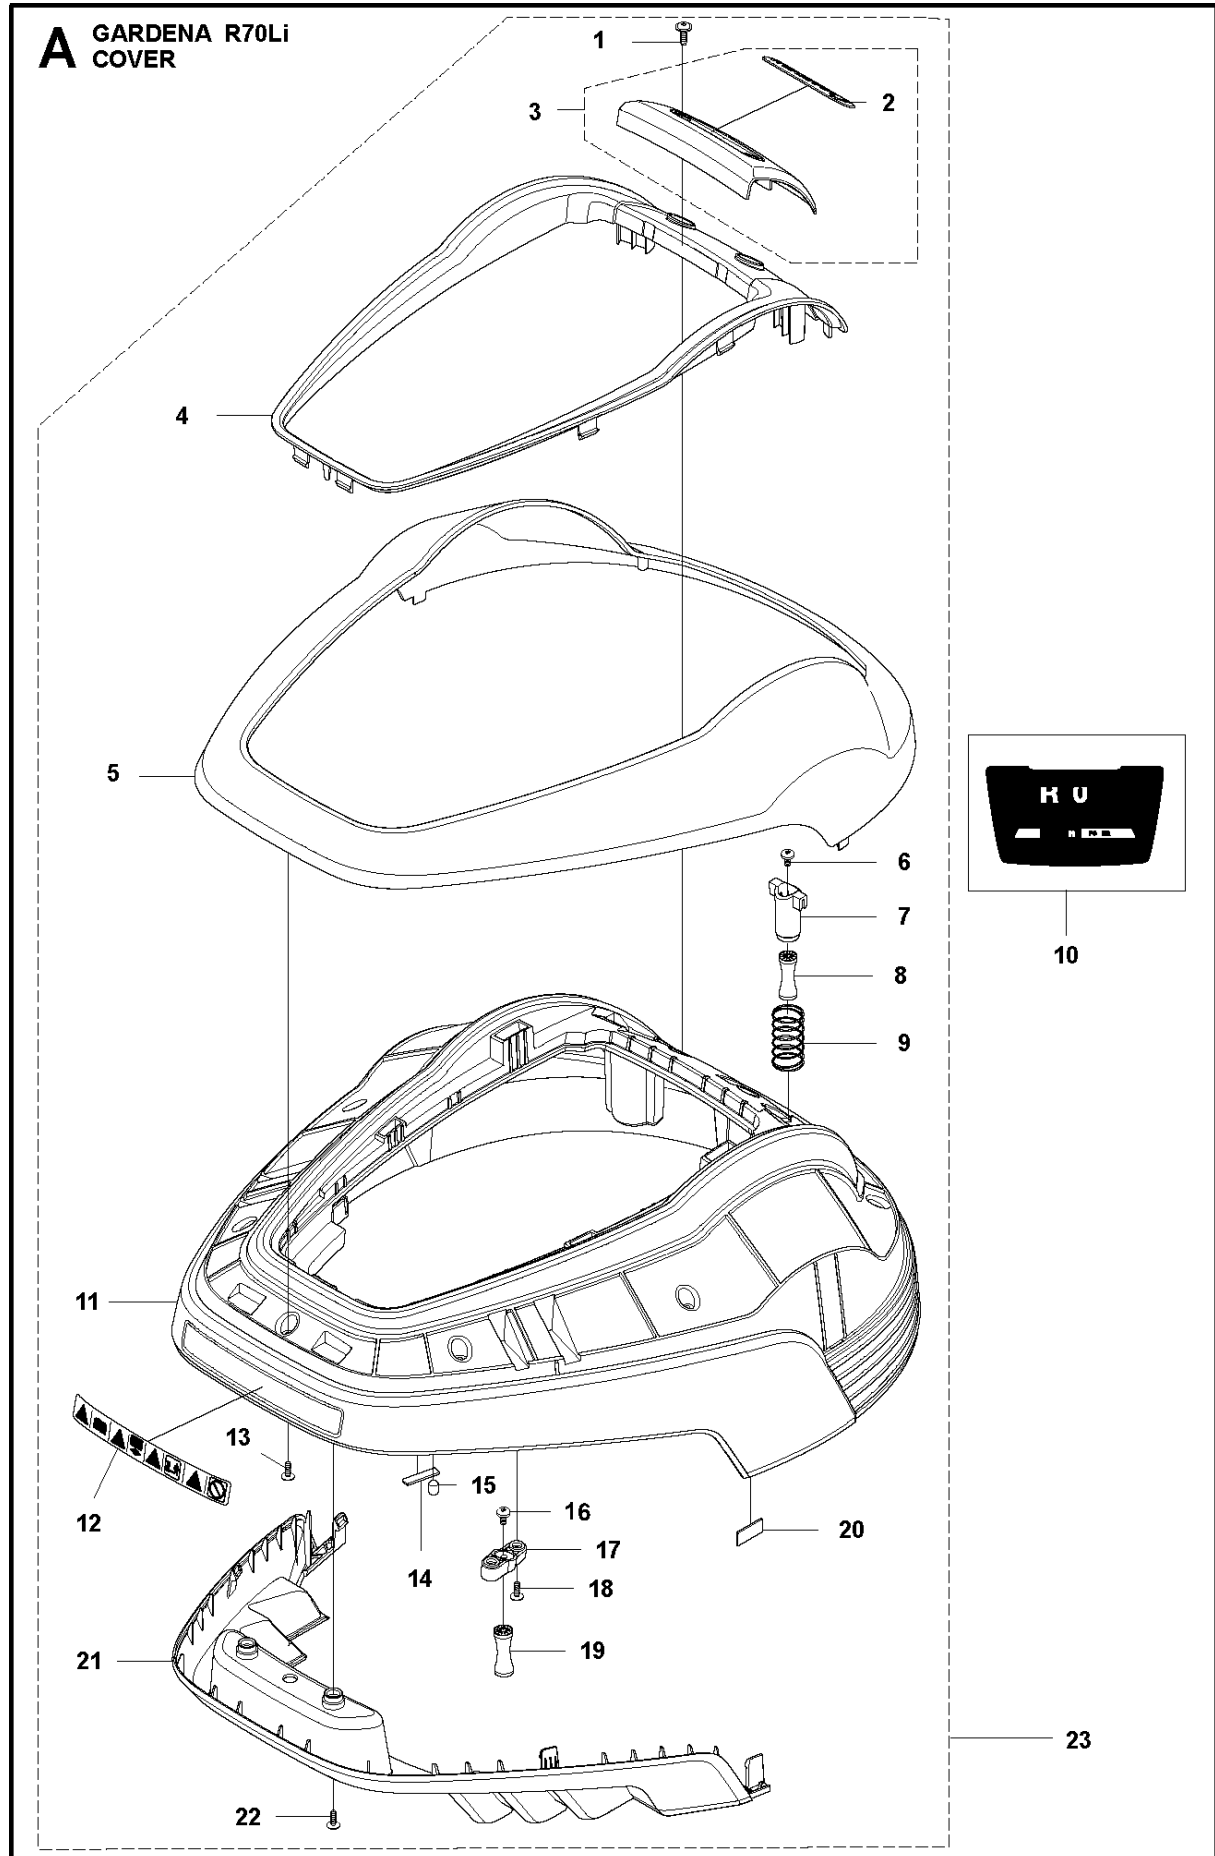

Ref	Artikelnr	Beskrivning	Anmärkning	ANT	SATS	AL
1	575 54 33-14	SCREW	grey (14mm)	2		
2	580 92 76-01	DEKAL		1	3	
3	579 39 21-05	PLATE KIT		1		
4	577 70 76-01	RAM		1		
5	577 70 73-01	KÅPA		1		
6	576 21 39-01	SKRUV ITXPANM		2		
7	574 46 90-02	FÄSTE		2		
8	574 46 91-02	GUMMIDÄMPARE		2		
9	574 48 51-02	FJÄDER		2		
10	580 92 76-01	DEKAL	R70Li	1		
11	579 39 17-01	KIT		1		
12	577 88 06-02	DEKAL		7	11	
13	575 54 33-14	SCREW	(14mm)	1		
14	576 03 01-01	PLATTA		1	11	
15	576 18 33-01	MAGNET		2	11	
16	576 21 39-01	SKRUV ITXPANM		2		
17	575 41 60-02	FÄSTE		4		
18	575 54 33-14	SCREW	grey (14mm)	2		
19	574 46 91-02	GUMMIDÄMPARE		1		
20	576 18 32-01	MAGNET		1	11	
21	577 70 65-01	STÖTFÅNGARE		2		
22	575 54 33-14	SCREW	grey (14mm)	1		
23	577 95 53-05	BODY SYSTEM		1