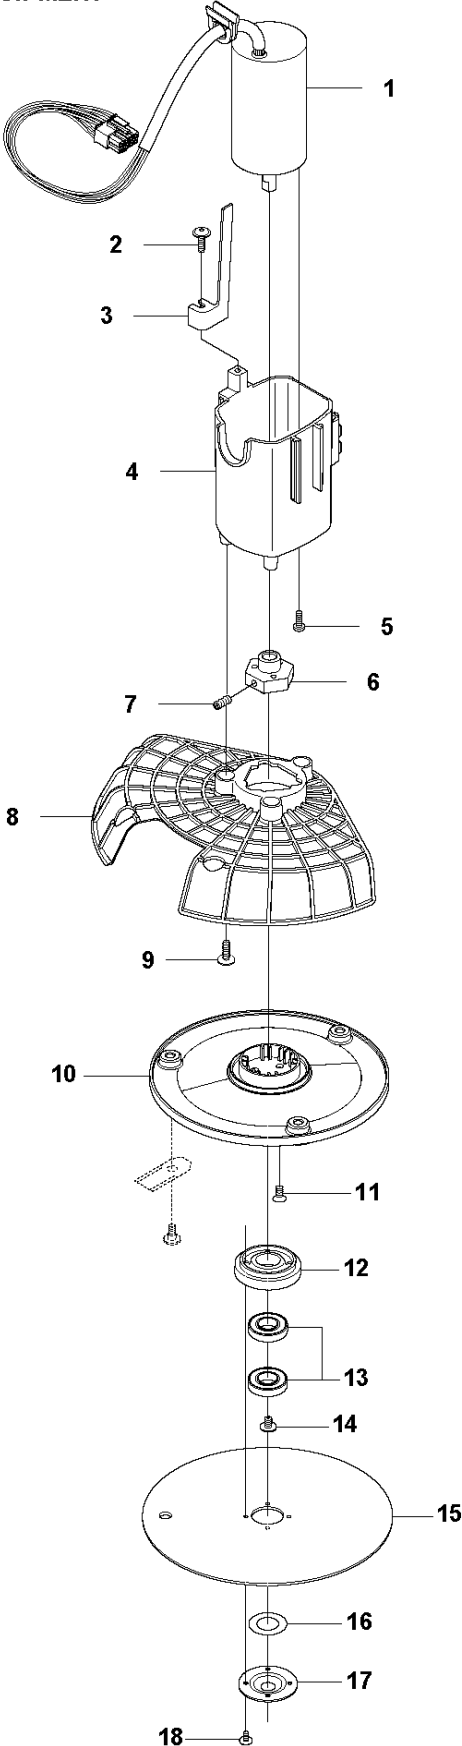

D GARDENA R70Li
BLADE MOTOR & CUTTING EQUIPMENT

Ref	Artikelnr	Beskrivning	Anmärkning	ANT SATS AL
1	574 46 89-02	MOTOR		1
2	575 54 33-14	SCREW	grey (14mm)	1
3	574 50 35-01	HÖJDINDIKATOR		1
4	574 48 45-02	MOTORHUS		1
5	576 21 38-01	SKRUV ITXPANM		3
6	580 79 31-01	NAV		1
7	576 21 35-01	SKRUV IHSETM		1
8	577 85 02-01	SKYDD		1
9	575 54 33-14	SCREW	grey (14mm)	3
10	580 79 28-01	KNIVDISK		1
11	535 13 05-01	SCREW		3
12	535 12 64-01	LAGERBOX		1
13	535 07 57-02	KULLAGER		1
14	535 07 60-01	SCREW		1
15	580 79 27-01	HASPLÅT		1
16	535 08 25-01	PACKNING		1
17	535 08 15-01	TÄCKBRICKA		1
18	575 54 33-10	SCREW		4