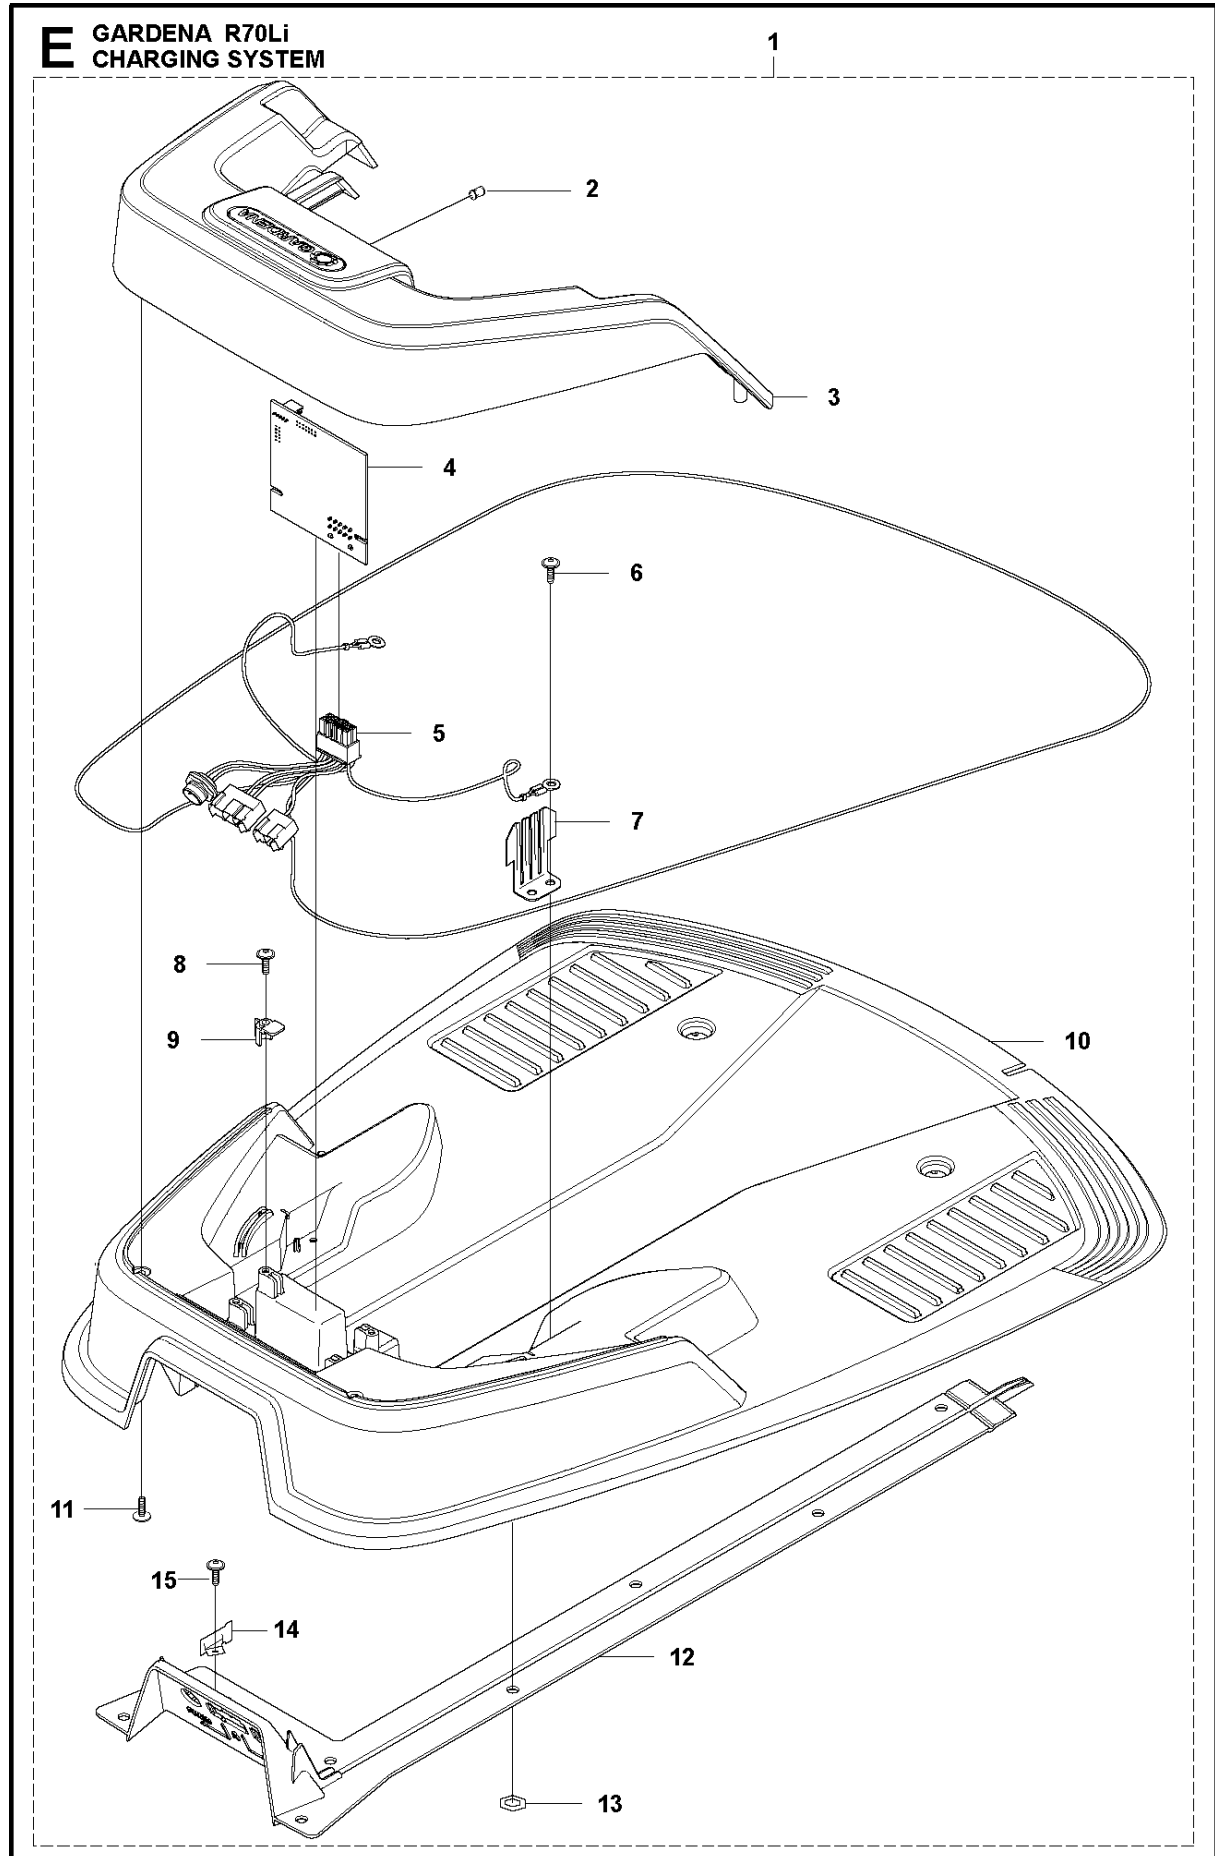

Ref	Artikelnr	Beskrivning	Anmärkning	ANT SATS AL
1	577 97 23-02	LADDSTATION		1
2	535 12 87-02	DIODLINS		1
3	579 39 23-01	KIT		1
4	576 24 26-01	KRETSKORT		1
5	581 22 59-01	LOOM		1
6	575 54 33-14	SCREW	grey (14mm)	2
7	575 85 00-01	LADDBLECK		2
8	575 54 33-14	SCREW	grey (14mm)	2
9	535 12 79-01	FÄSTE		2
10	575 70 83-02	LADDSTATION		1
11	575 54 33-14	SCREW	grey (14mm)	4
12	581 01 17-01	LADDSTATION		1
13	577 51 22-01	MUTTER		19
14	581 01 16-01	FÄSTE		1
15	575 54 33-14	SCREW	grey (14mm)	1