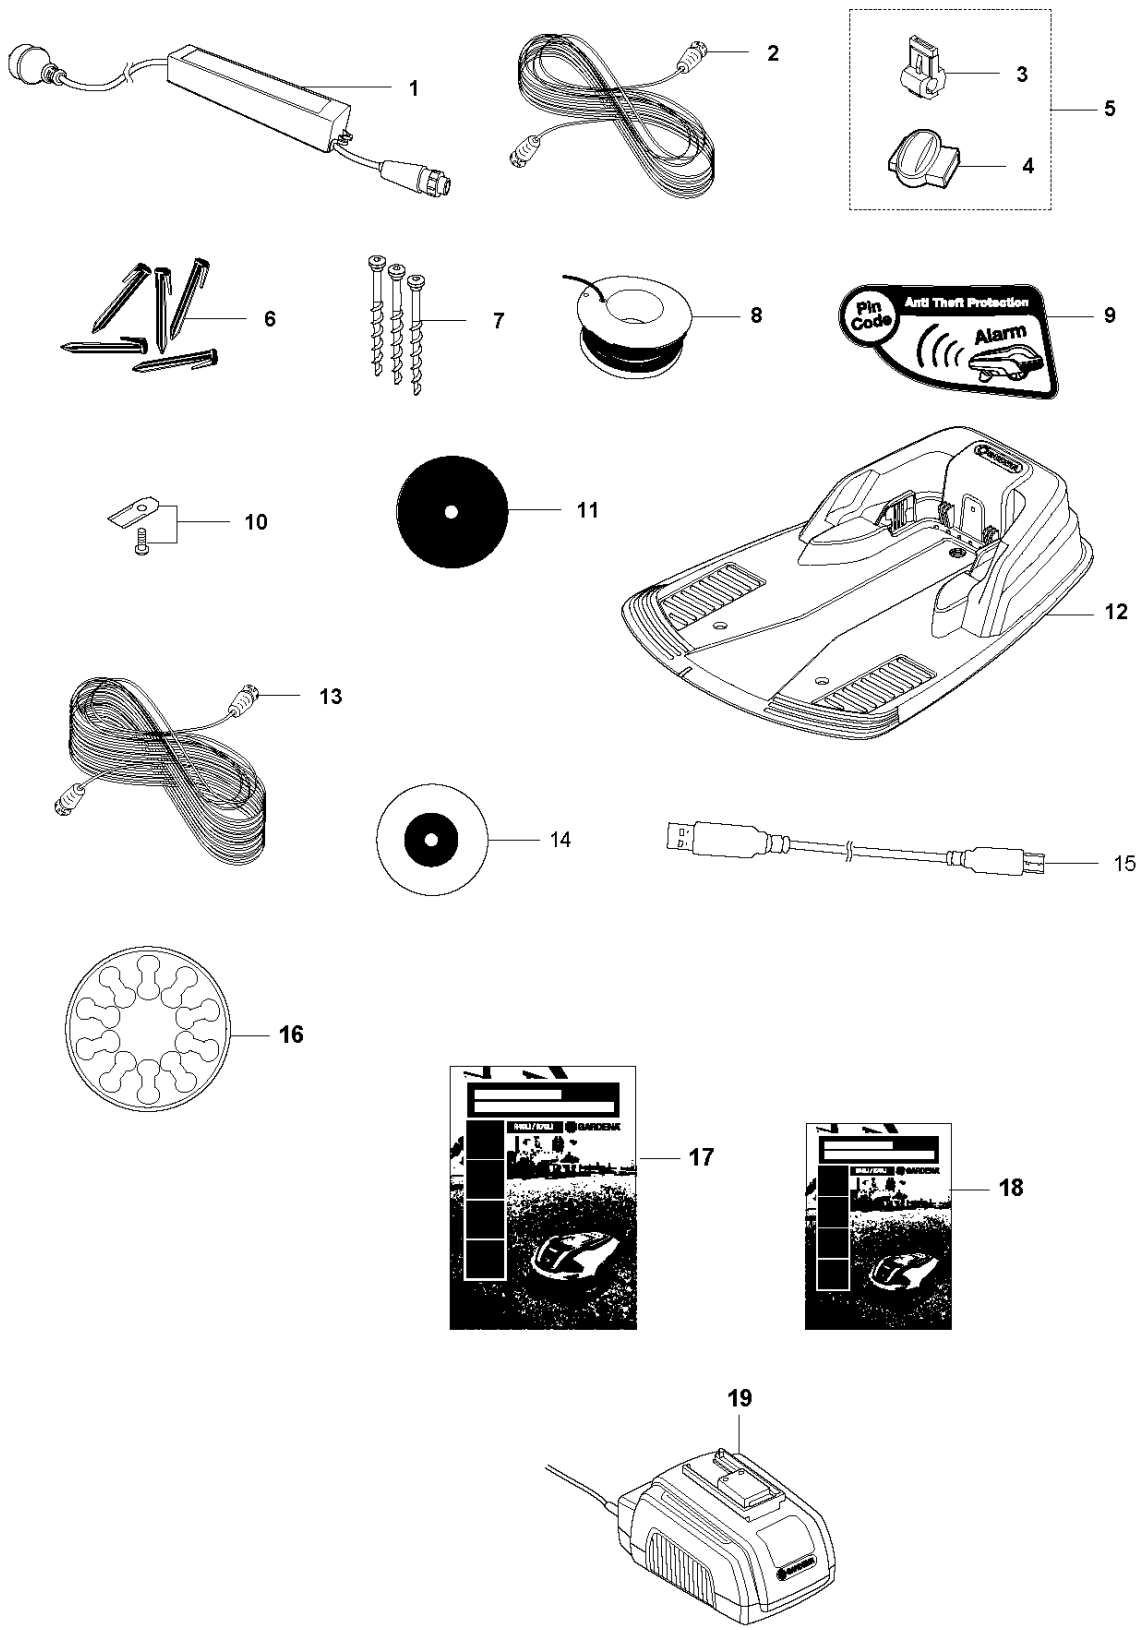

**F GARDENA R70Li
ACCESSORIES**

Ref	Artikelnr	Beskrivning	Anmärkning	ANT	SATS AL
1	581 14 51-01	DRIVENHET	EU	1	
1	581 14 51-02	DRIVENHET	UK	1	
1	581 14 51-05	DRIVENHET	AU-NZ	1	
1	581 14 51-03	DRIVENHET	CH	1	
2	581 16 66-01	KABEL	(10 m)	1	
3	535 12 90-01	KOPPLING	(1pcs)	1	5
4	501 98 02-01	KOPPLING	(1pcs)	1	5
4	501 98 02-02	KOPPLING	(50pcs)	1	
5	966 80 97-01	KOPPLING		1	
5	Gardena408920	TBD		1	
5	579 04 81-01	TILLBEHÖRSPÅSE		1	
6	966 80 98-01	KLAMMER	(100pcs)	1	
6	Gardena409020	TBD	(100pcs)	1	
7	575 23 86-02	SKRUVSATS	(3pcs)	1	
8	966 80 96-01	VAJER	(150m)	1	
8	Gardena408820	TBD	(150m)	1	
8	580 66 20-03	VAJER	(200m)	1	
8	501 98 03-01	VAJER	(250m)	1	
9	578 91 06-01	DEKAL		1	
10	966 80 95-01	KNIV	(9pcs)	1	
10	Gardena408720	TBD	(9pcs)	1	
11	578 90 91-02	CD		1	
12	577 97 23-02	LADDSTATION		1	
13	581 16 66-02	KABEL	(20 m)	1	
14	577 85 81-02	DVD		1	
15	577 51 81-01	KABEL		1	
16	581 84 28-01	ETIKETT		1	
17	115 59 09-01	BRUKSANVISNING	Swedish	1	
17	115 59 09-06	BRUKSANVISNING	Danish	1	
17	115 59 09-11	BRUKSANVISNING	Finnish	1	18
17	115 59 09-21	BRUKSANVISNING	Norwegian	1	18
17	115 59 09-26	BRUKSANVISNING	English	1	18
17	115 59 09-31	BRUKSANVISNING	French	1	18
17	115 59 09-36	BRUKSANVISNING	Dutch	1	18
17	115 59 09-41	BRUKSANVISNING	Italian	1	18
17	115 59 09-46	BRUKSANVISNING	Spanish	1	18
17	115 59 09-51	BRUKSANVISNING	German	1	18
17	115 59 09-59	BRUKSANVISNING	Portuguese	1	18
17	115 59 09-84	BRUKSANVISNING	Slovenian	1	18
18	115 49 66-01	QUICK GUIDE	Swedish	1	18
18	115 49 66-06	QUICK GUIDE	Danish	1	18
18	115 49 66-11	QUICK GUIDE	Finnish	1	18
18	115 49 66-21	QUICK GUIDE	Norwegian	1	
18	115 49 66-26	QUICK GUIDE	English	1	
18	115 49 66-31	QUICK GUIDE	French	1	
18	115 49 66-36	QUICK GUIDE	Dutch	1	
18	115 49 66-41	QUICK GUIDE	Italian	1	
18	115 49 66-46	QUICK GUIDE	Spanish	1	
18	115 49 66-51	QUICK GUIDE	German	1	
18	115 49 66-59	QUICK GUIDE	Portuguese	1	
18	115 49 66-84	QUICK GUIDE	Slovenian	1	
19	966 41 01-01	BATTERILADDARE		1