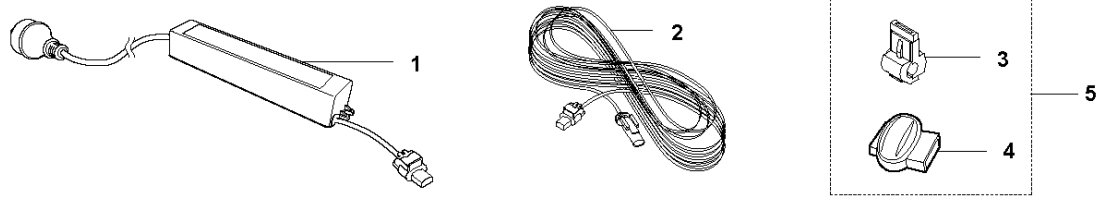

F GARDENA R38Li/40Li/R45Li/R50Li ACCESSORIES

Ref	Artikelnr	Beskrivning	Anmärkning	ANT SATS AL
1	584 40 88-01	DRIVENHET	EU	1
1	581 29 12-02	DRIVENHET	UK	1
1	581 29 12-05	DRIVENHET	AU-NZ	1
1	581 29 12-03	DRIVENHET	CH	1
2	581 16 66-03	LOOM	10 m	1
3	535 12 90-01	KOPPLING	1pcs	1
4	501 98 02-01	KOPPLING	1pcs	1
4	501 98 02-02	KOPPLING	50pcs	1
5	966 80 97-01	KOPPLING	Gardena 4089-20, 2 Connectors+6 Splices, Gardena blister pack	1
5	579 04 81-01	TILLBEHÖRSPÅSE	5 Connectors+5 Splices	1
6	966 80 98-01	KLAMMER	Gardena 4090-20, Staples (100pcs), Gardena blister pack	1
7	575 23 86-02	SCREW KIT	Anchor screw (3pcs) incl. Allen key	1
8	966 80 96-01	VAJER	Gardena 4088-20, Loop wire (150m), Gardena blister pack	1
9	578 91 06-01	DEKAL		1
10	966 80 95-01	KNIV	Gardena 4087-20, Blades (9pcs), Gardena blister pack	1
10	577 60 65-04	BLADE SET	LONG LIFE SAFETY BLADE, 45pcs	1
10	577 60 66-03	BLADE SET	LONG LIFE SAFETY BLADE, 300pcs	1
11	578 90 91-04	CD		1
12	577 97 23-05	LADDSTATION		1
13	581 16 66-04	LOOM	20 m	1
14	577 85 81-03	DVD		1
15	577 51 81-02	KABEL		1
16	586 27 79-01	ETIKETT		1
17	966 41 01-01	LADDARE		1
18	584 97 34-01	HASPLÅT		1
19	580 79 31-01	NAV		1
20	576 21 35-01	SKRUV IHSETM		1
21	577 85 02-03	SKYDD		1
22	575 54 33-14	SCREW	grey, 14mm	3
23	580 79 28-02	KNIVDISK		1
24	535 13 05-01	SCREW		3
25	535 12 64-01	LAGER		1
26	535 07 57-03	KULLAGER		2
26	593 08 08-01	KULLAGER	Tube 50 pcs	1
27	535 07 60-01	SCREW		1
28	580 79 27-01	HASPLÅT		1
29	535 08 25-01	PACKNING		1
30	535 08 15-01	TÄCKBRICKA		1
31	575 54 33-10	SCREW		4
32	586 18 90-01	KABLAGE		1
33	580 68 95-02	DEKAL	1pcs	1
33	584 90 22-01	DEKAL	10pcs	1
34	581 16 57-01	GÄNGINSATS	4pcs	1
35	115 70 69-01	BRUKSANVISNING	Swedish	1
35	115 70 69-06	BRUKSANVISNING	Danish	1
35	115 70 69-11	BRUKSANVISNING	Finnish	1
35	115 70 69-21	BRUKSANVISNING	Norwegian	1
35	115 70 69-26	BRUKSANVISNING	English	1
35	115 70 69-31	BRUKSANVISNING	French	1
35	115 70 69-36	BRUKSANVISNING	Dutch	1
35	115 70 69-41	BRUKSANVISNING	Italian	1
35	115 70 69-46	BRUKSANVISNING	Spanish	1
35	115 70 69-51	BRUKSANVISNING	German	1
35	115 70 69-58	BRUKSANVISNING	Hungarian	1
35	115 70 69-59	BRUKSANVISNING	Portuguese	1