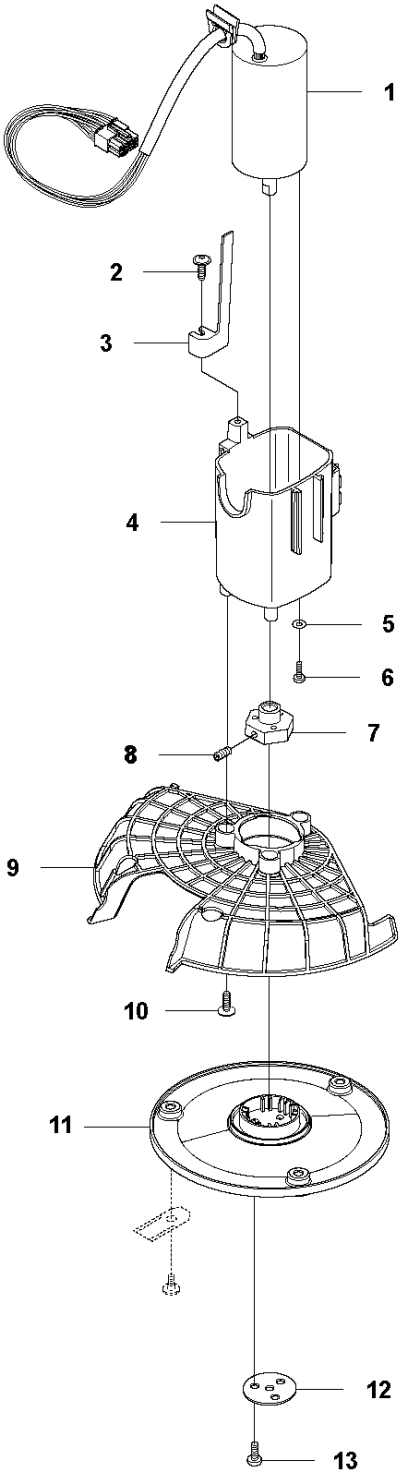

D GARDENA R38Li/40Li/R45Li/R50Li
BLADE MOTOR & CUTTING EQUIPMENT

Ref	Artikelnr	Beskrivning	Anmärkning	ANT SATS AL
1	584 98 93-01	MOTOR		1
2	575 54 33-14	SCREW	grey, 14mm	1
3	574 50 35-01	HEIGHT INDICATOR		1
4	581 02 03-01	MOTORHUS		1
5	510 01 95-01	BRICKA		3
6	576 21 38-01	SKRUV ITXPANM	M4x12	3
7	574 37 35-01	NAV		1
8	576 21 35-01	SKRUV IHSETM		1
9	577 85 02-03	SKYDD		1
10	575 54 33-14	SCREW	grey, 14mm	3
11	574 48 71-01	KNIVDISK		1
12	577 09 32-01	BRICKA		1
13	576 21 38-01	SKRUV ITXPANM		3