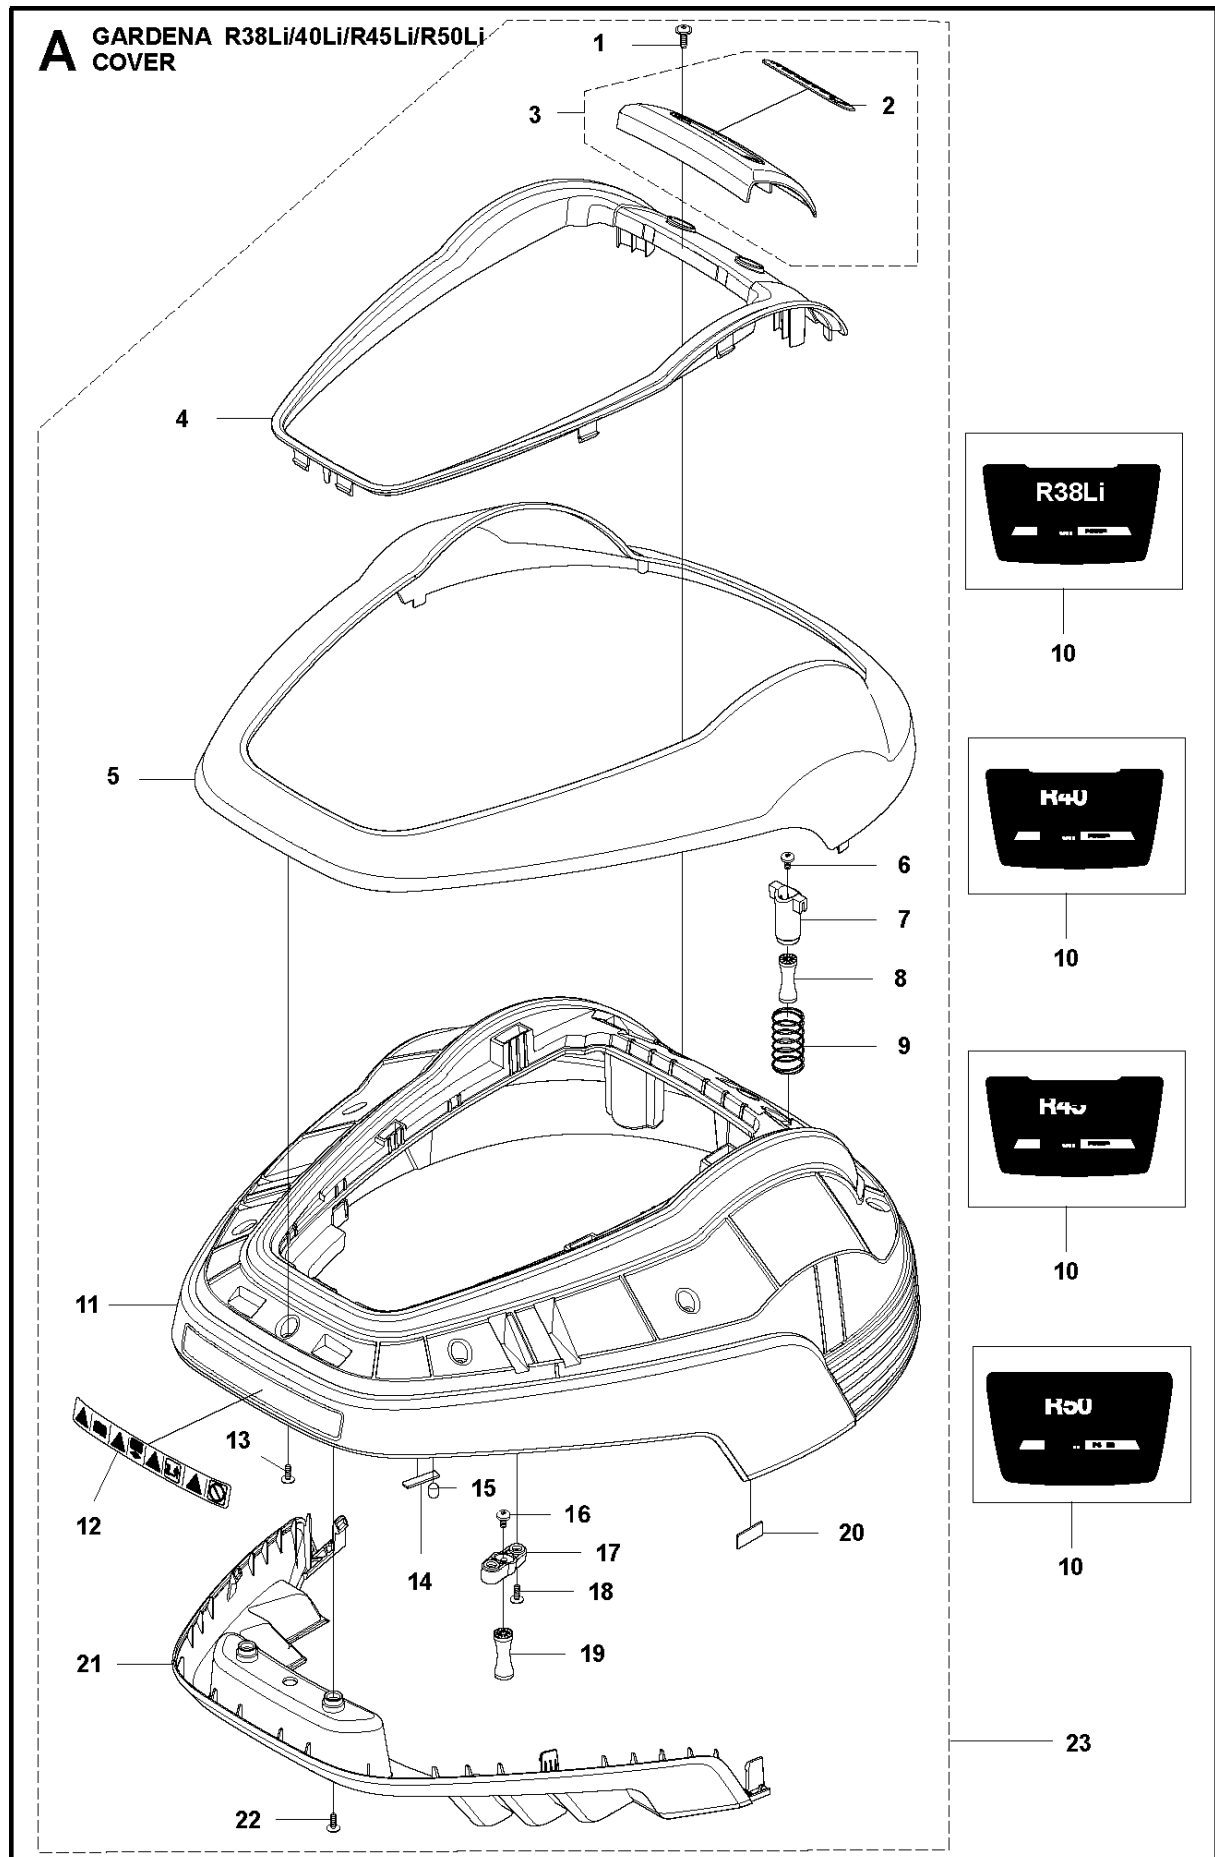

SPARE PARTS LIST

ROBOTIC LAWN MOWERS

R38Li, 2015-01

Ref	Artikelnr	Beskrivning	Anmärkning	ANT SATS AL
1	575 54 33-14	SCREW	14mm	2
2	510 31 03-01	LOGOTYP	Gardena logotype	1
3	579 39 21-05	PLATE KIT		1
4	577 70 76-03	RAM		1
5	577 70 73-03	KÅPA		1
6	576 21 39-01	SKRUV ITXPANM	M5x12	2
7	574 46 90-02	FÄSTE		2
8	574 46 91-02	DAMPER		2
9	574 48 51-02	FJÄDER		2
10	587 04 35-03	DEKAL	R38Li	1
10	580 92 80-01	DEKAL	R40Li	1
10	581 96 66-01	DEKAL	R45Li	1
10	587 04 35-01	DEKAL	R50Li	1
11	579 39 17-02	KIT		1
12	586 35 97-01	DEKAL		1
13	575 54 33-14	SCREW	grey, 14mm	7
14	576 03 01-01	PLATTA		1
15	576 18 33-01	MAGNET		1
16	576 21 39-01	SKRUV ITXPANM	M5x12	2
17	575 41 60-02	SUPPORT CLAMP		2
18	575 54 33-14	SCREW	grey, 14mm	4
19	574 46 91-02	DAMPER		2
20	576 18 32-01	MAGNET		1
21	577 70 65-01	STÖTFÅNGARE		1
22	575 54 33-14	SCREW	grey, 14mm	2
23	577 95 53-08	BODY SYSTEM	Cover Kit, Complete excl. Model decal	1