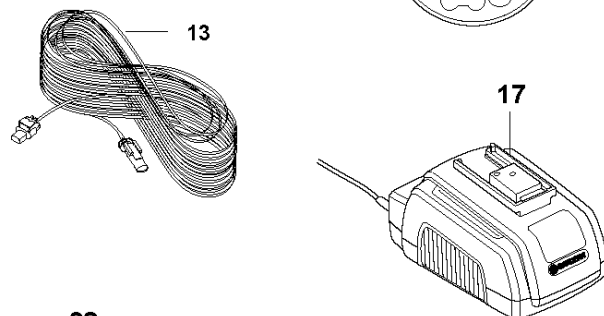

F GARDENA R38Li/40Li/R45Li/R50Li ACCESSORIES

Ref	Artikelnr	Beskrivning	Anmärkning	ANT SATS AL
1	584 40 88-01	DRIVENHET	EU	1
1	581 29 12-02	DRIVENHET	UK	1
1	581 29 12-05	DRIVENHET	AU-NZ	1
1	581 29 12-03	DRIVENHET	CH	1
2	581 16 66-03	LOOM	10 m	1
3	535 12 90-01	KOPPLING	1pcs	1
4	501 98 02-01	KOPPLING	1pcs	1
4	501 98 02-02	KOPPLING	50pcs	1
5	966 80 97-01	KOPPLING	Gardena 4089-20, 2 Connectors+6 Splices, Gardena blister pack	1
5	579 04 81-01	TILLBEHÖRSPÅSE	5 Connectors+5 Splices	1
6	966 80 98-01	KLAMMER	Gardena 4090-20, Staples (100pcs), Gardena blister pack	1
7	575 23 86-02	SCREW KIT	Anchor screw (3pcs) incl. Allen key	1
8	966 80 96-01	VAJER	Gardena 4088-20, Loop wire (150m), Gardena blister pack	1
9	578 91 06-01	DEKAL		1
10	966 80 95-01	KNIV	Gardena 4087-20, Blades (9pcs), Gardena blister pack	1
10	577 60 65-04	BLADE SET	LONG LIFE SAFETY BLADE, 45pcs	1
10	577 60 66-03	BLADE SET	LONG LIFE SAFETY BLADE, 300pcs	1
11	578 90 91-04	CD		1
12	577 97 23-05	LADDSTATION		1
13	581 16 66-04	LOOM	20 m	1
14	577 85 81-03	DVD		1
15	577 51 81-02	KABEL		1
16	586 27 79-01	ETIKETT		1
17	966 41 01-01	LADDARE		1
18	584 97 34-01	HASPLÅT		1
19	580 79 31-01	NAV		1
20	576 21 35-01	SKRUV IHSETM		1
21	577 85 02-03	SKYDD		1
22	575 54 33-14	SCREW	grey, 14mm	3
23	580 79 28-02	KNIVDISK		1
24	535 13 05-01	SCREW		3
25	535 12 64-01	LAGER		1
26	535 07 57-03	KULLAGER		2
26	593 08 08-01	KULLAGER	Tube 50 pcs	1
27	535 07 60-01	SCREW		1
28	580 79 27-01	HASPLÅT		1
29	535 08 25-01	PACKNING		1
30	535 08 15-01	TÄCKBRICKA		1
31	575 54 33-10	SCREW		4
32	586 18 90-01	KABLAGE		1
33	580 68 95-02	DEKAL	1pcs	1
33	584 90 22-01	DEKAL	10pcs	1
34	581 16 57-01	GÄNGINSATS	4pcs	1
35	115 70 69-01	BRUKSANVISNING	Swedish	1
35	115 70 69-06	BRUKSANVISNING	Danish	1
35	115 70 69-11	BRUKSANVISNING	Finnish	1
35	115 70 69-21	BRUKSANVISNING	Norwegian	1
35	115 70 69-26	BRUKSANVISNING	English	1
35	115 70 69-31	BRUKSANVISNING	French	1
35	115 70 69-36	BRUKSANVISNING	Dutch	1
35	115 70 69-41	BRUKSANVISNING	Italian	1
35	115 70 69-46	BRUKSANVISNING	Spanish	1
35	115 70 69-51	BRUKSANVISNING	German	1
35	115 70 69-58	BRUKSANVISNING	Hungarian	1
35	115 70 69-59	BRUKSANVISNING	Portuguese	1