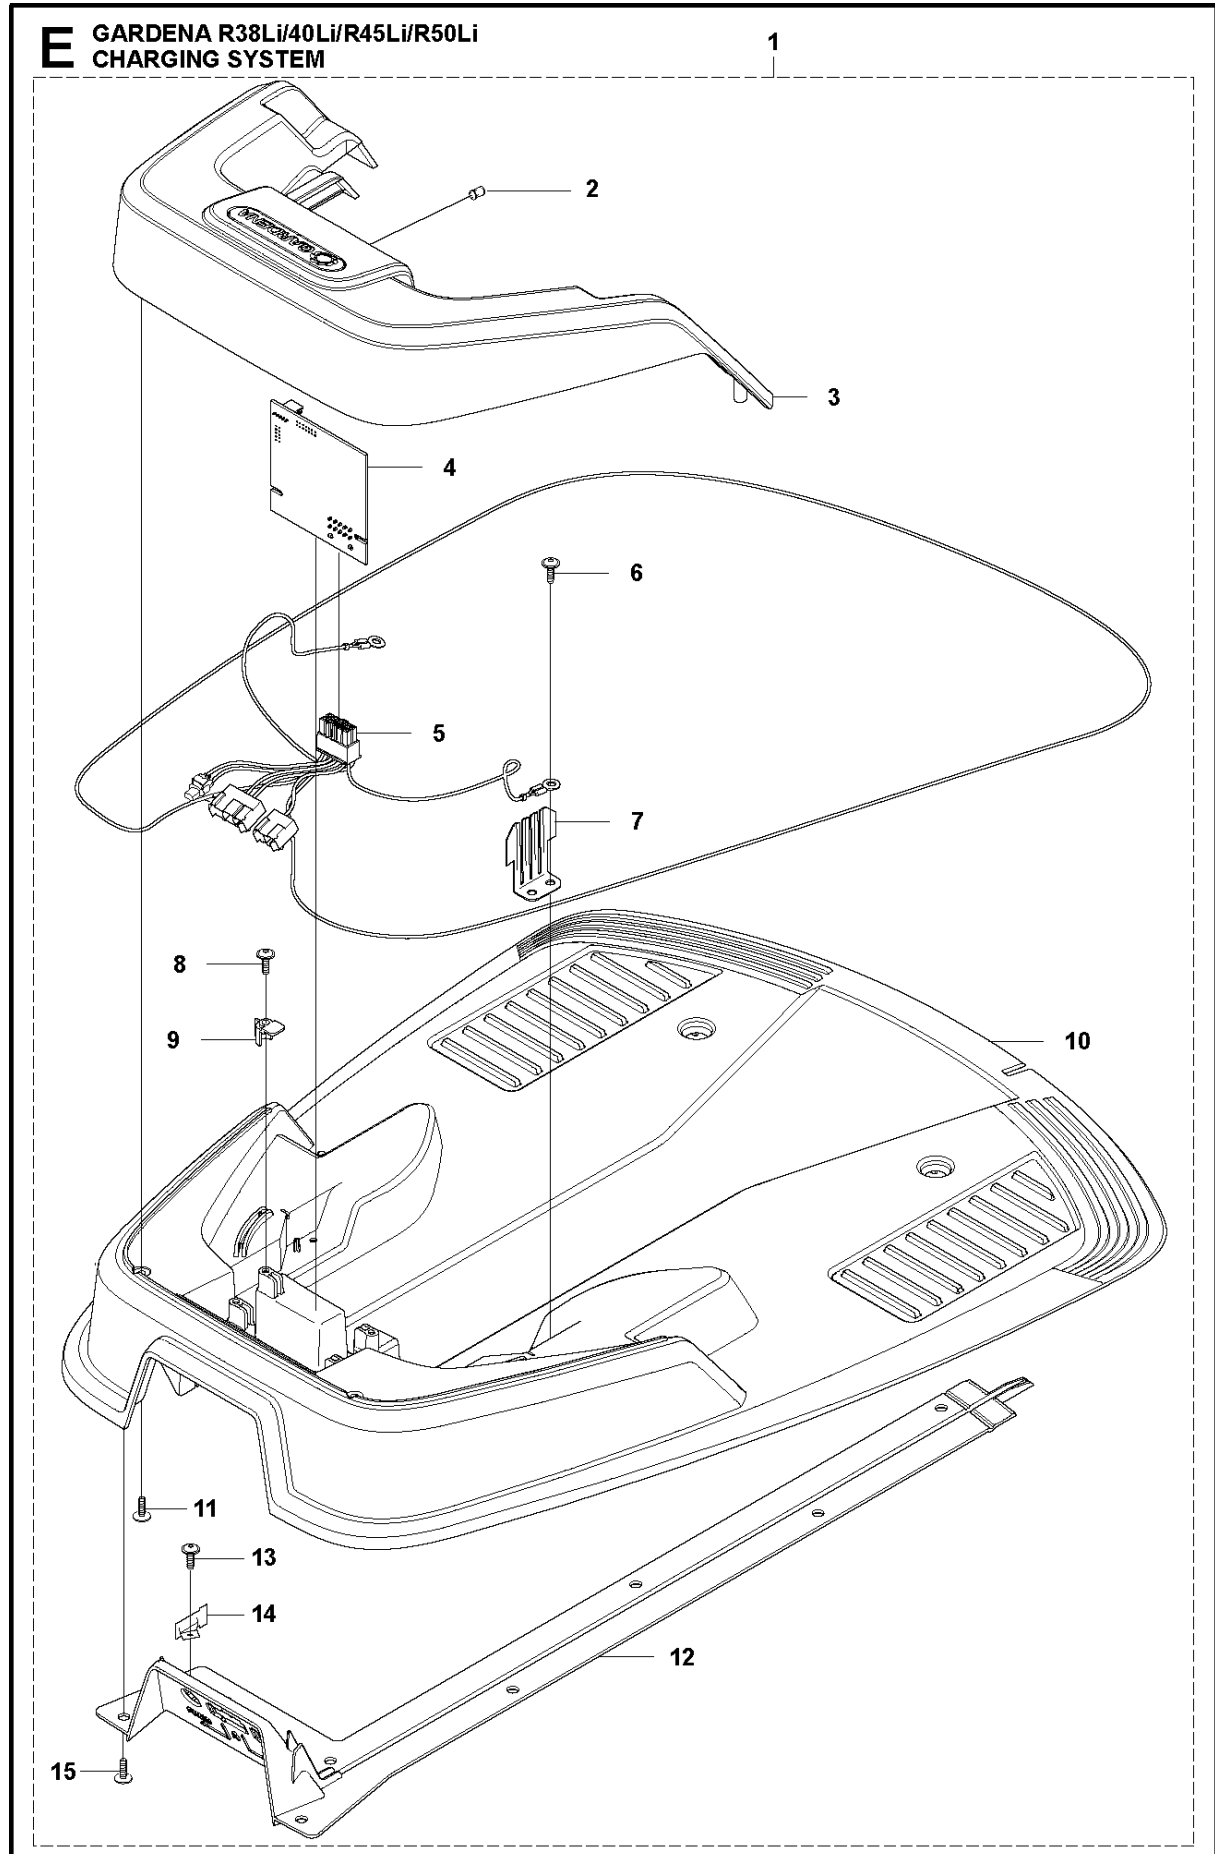

Ref	Artikelnr	Beskrivning	Anmärkning	ANT SATS AL
1	577 97 23-07	LADDSTATION		1
2	535 12 87-02	DIODLINS		1
3	584 61 83-01	LADDSTATION		1
4	586 71 39-01	KRETSKORT		1
5	581 22 59-01	KABLAGE KPL		1
6	575 54 33-14	SCREW	grey, 14mm	2
7	587 12 51-01	KONTAKT		2
8	575 54 33-14	SCREW	grey, 14mm	2
9	535 12 79-01	FÄSTE		2
10	581 55 19-01	LADDSTATION		1
11	575 54 33-14	SCREW	Screw, grey (14mm)	4
12	581 01 17-01	LADDSTATION		1
13	575 54 33-14	SCREW	grey, 14mm	1
14	581 01 16-01	FÄSTE		1
15	575 54 33-14	SCREW	grey, 14mm	4