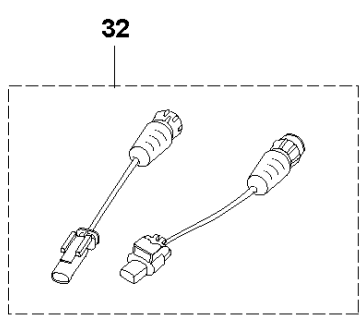

F GARDENA R38Li/40Li/R45Li/R50Li ACCESSORIES

Ref	Artikelnr	Beskrivning	Anmärkning	ANT SATS AL
1	584 40 88-01	DRIVENHET	EU	1
1	581 29 12-02	DRIVENHET	UK	1
1	581 29 12-05	DRIVENHET	AU-NZ	1
1	581 29 12-03	DRIVENHET	CH	1
2	581 16 66-03	LOOM	10 m	1
3	535 12 90-01	KOPPLING	1pcs	1
4	501 98 02-01	KOPPLING	1pcs	1
4	501 98 02-02	KOPPLING	50pcs	1
5	966 80 97-01	KOPPLING	Gardena 4089-20, 2 Connectors+6 Splices, Gardena blister pack	1
5	579 04 81-01	TILLBEHÖRSPÅSE	5 Connectors+5 Splices	1
6	966 80 98-01	KLAMMER	Gardena 4090-20, Staples (100pcs), Gardena blister pack	1
7	575 23 86-02	SCREW KIT	Anchor screw (3pcs) incl. Allen key	1
8	966 80 96-01	VAJER	Gardena 4088-20, Loop wire (150m), Gardena blister pack	1
9	578 91 06-01	DEKAL		1
10	966 80 95-01	KNIV	Gardena 4087-20, Blades (9pcs), Gardena blister pack	1
10	577 60 65-04	BLADE SET	LONG LIFE SAFETY BLADE, 45pcs	1
10	577 60 66-03	BLADE SET	LONG LIFE SAFETY BLADE, 300pcs	1
11	578 90 91-04	CD		1
12	577 97 23-05	LADDSTATION		1
13	581 16 66-04	LOOM	20 m	1
14	577 85 81-03	DVD		1
15	577 51 81-02	KABEL		1
16	586 27 79-01	ETIKETT		1
17	966 41 01-01	LADDARE		1
18	584 97 34-01	HASPLÅT		1
19	580 79 31-01	NAV		1
20	576 21 35-01	SKRUV IHSETM		1
21	577 85 02-03	SKYDD		1
22	575 54 33-14	SCREW	grey, 14mm	3
23	580 79 28-02	KNIVDISK		1
24	535 13 05-01	SCREW		3
25	535 12 64-01	LAGER		1
26	535 07 57-03	KULLAGER		2
26	593 08 08-01	KULLAGER	Tube 50 pcs	1
27	535 07 60-01	SCREW		1
28	580 79 27-01	HASPLÅT		1
29	535 08 25-01	PACKNING		1
30	535 08 15-01	TÄCKBRICKA		1
31	575 54 33-10	SCREW		4
32	586 18 90-01	KABLAGE		1
33	580 68 95-02	DEKAL	1pcs	1
33	584 90 22-01	DEKAL	10pcs	1
34	581 16 57-01	GÄNGINSATS	4pcs	1
35	115 70 69-01	BRUKSANVISNING	Swedish	1
35	115 70 69-06	BRUKSANVISNING	Danish	1
35	115 70 69-11	BRUKSANVISNING	Finnish	1
35	115 70 69-21	BRUKSANVISNING	Norwegian	1
35	115 70 69-26	BRUKSANVISNING	English	1
35	115 70 69-31	BRUKSANVISNING	French	1
35	115 70 69-36	BRUKSANVISNING	Dutch	1
35	115 70 69-41	BRUKSANVISNING	Italian	1
35	115 70 69-46	BRUKSANVISNING	Spanish	1
35	115 70 69-51	BRUKSANVISNING	German	1
35	115 70 69-58	BRUKSANVISNING	Hungarian	1
35	115 70 69-59	BRUKSANVISNING	Portuguese	1