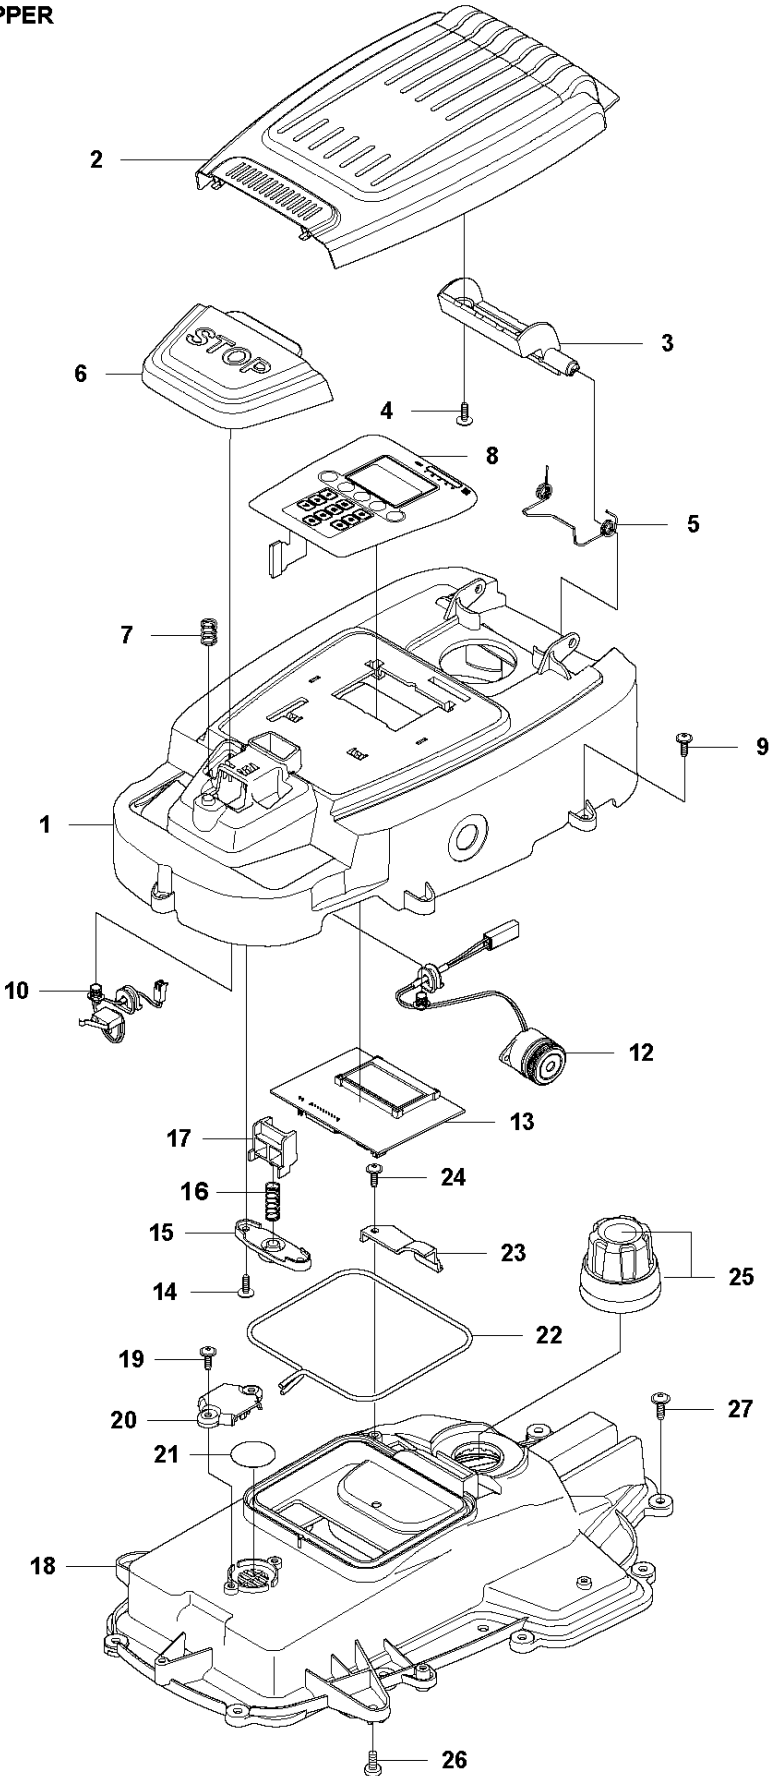

B GARDENA R38Li/40Li/R45Li/R50Li
CHASSIS UPPER

Ref	Artikelnr	Beskrivning	Anmärkning	ANT SATS AL
1	579 39 19-03	TÄCKLOCKSSATS		1
2	577 70 72-01	KÅPA		1
3	577 70 78-01	GÅNGJÄRN		1
4	575 54 33-14	SCREW	grey, 14mm	2
5	578 44 52-01	FJÄDER		1
6	577 70 66-01	KNAPP		1
7	574 48 70-01	FJÄDER		1
8	586 94 56-01	TANGENTBORD		1
9	575 54 33-14	SCREW	grey, 14mm	5
10	574 48 03-01	BRYTARE		1
12	574 47 59-01	BUZZER		1
13	575 64 01-01	KRETSKORT		1
14	575 54 33-14	SCREW	grey, 14mm	2
15	575 41 58-01	FJÄDERHÅLLARE		1
16	576 24 22-01	FJÄDER		1
17	575 40 90-01	LÄS		1
18	579 39 20-02	KIT		1
19	575 54 33-14	SCREW	grey, 14mm	2
20	576 69 70-01	KÅPA	Cover, air filter	1
21	577 75 37-01	KIT	10 pcs	1
22	577 75 36-01	KIT	10 pcs, Ø4mm	1
22	574 87 47-04	TÄTNINGSLIST	Ø4mm	1
23	576 05 39-01	KÅPA		1
24	575 54 33-14	SCREW	Screw, grey (14mm)	1
25	579 39 22-01	KIT		1
26	576 21 39-01	SKRUV ITXPANM		2
27	574 45 01-01	SKRUV ITXPANT		10