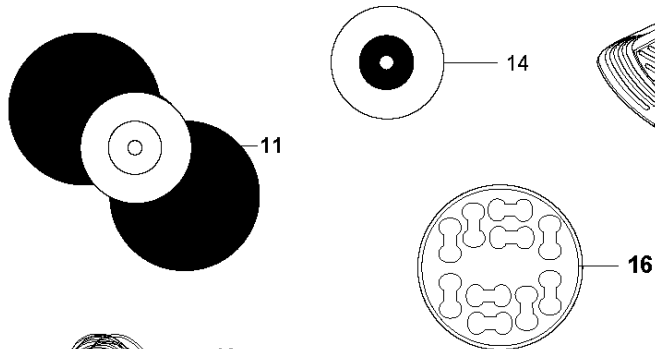

F GARDENA R38Li/40Li/R45Li/R50Li ACCESSORIES

Ref	Artikelnr	Beskrivning	Anmärkning	ANT SATS AL
1	584 40 88-01	DRIVENHET	EU	1
1	581 29 12-02	DRIVENHET	UK	1
1	581 29 12-05	DRIVENHET	AU-NZ	1
1	581 29 12-03	DRIVENHET	CH	1
2	581 16 66-03	LOOM	10 m	1
3	535 12 90-01	KOPPLING	1pcs	1
4	501 98 02-01	KOPPLING	1pcs	1
4	501 98 02-02	KOPPLING	50pcs	1
5	966 80 97-01	KOPPLING	Gardena 4089-20, 2 Connectors+6 Splices, Gardena blister pack	1
5	579 04 81-01	TILLBEHÖRSPÅSE	5 Connectors+5 Splices	1
6	966 80 98-01	KLAMMER	Gardena 4090-20, Staples (100pcs), Gardena blister pack	1
7	575 23 86-02	SCREW KIT	Anchor screw (3pcs) incl. Allen key	1
8	966 80 96-01	VAJER	Gardena 4088-20, Loop wire (150m), Gardena blister pack	1
9	578 91 06-01	DEKAL		1
10	966 80 95-01	KNIV	Gardena 4087-20, Blades (9pcs), Gardena blister pack	1
10	577 60 65-04	BLADE SET	LONG LIFE SAFETY BLADE, 45pcs	1
10	577 60 66-03	BLADE SET	LONG LIFE SAFETY BLADE, 300pcs	1
11	578 90 91-04	CD		1
12	577 97 23-05	LADDSTATION		1
13	581 16 66-04	LOOM	20 m	1
14	577 85 81-03	DVD		1
15	577 51 81-02	KABEL		1
16	586 27 79-01	ETIKETT		1
17	966 41 01-01	LADDARE		1
18	584 97 34-01	HASPLÅT		1
19	580 79 31-01	NAV		1
20	576 21 35-01	SKRUV IHSETM		1
21	577 85 02-03	SKYDD		1
22	575 54 33-14	SCREW	grey, 14mm	3
23	580 79 28-02	KNIVDISK		1
24	535 13 05-01	SCREW		3
25	535 12 64-01	LAGER		1
26	535 07 57-03	KULLAGER		2
26	593 08 08-01	KULLAGER	Tube 50 pcs	1
27	535 07 60-01	SCREW		1
28	580 79 27-01	HASPLÅT		1
29	535 08 25-01	PACKNING		1
30	535 08 15-01	TÄCKBRICKA		1
31	575 54 33-10	SCREW		4
32	586 18 90-01	KABLAGE		1
33	580 68 95-02	DEKAL	1pcs	1
33	584 90 22-01	DEKAL	10pcs	1
34	581 16 57-01	GÄNGINSATS	4pcs	1
35	115 70 69-01	BRUKSANVISNING	Swedish	1
35	115 70 69-06	BRUKSANVISNING	Danish	1
35	115 70 69-11	BRUKSANVISNING	Finnish	1
35	115 70 69-21	BRUKSANVISNING	Norwegian	1
35	115 70 69-26	BRUKSANVISNING	English	1
35	115 70 69-31	BRUKSANVISNING	French	1
35	115 70 69-36	BRUKSANVISNING	Dutch	1
35	115 70 69-41	BRUKSANVISNING	Italian	1
35	115 70 69-46	BRUKSANVISNING	Spanish	1
35	115 70 69-51	BRUKSANVISNING	German	1
35	115 70 69-58	BRUKSANVISNING	Hungarian	1
35	115 70 69-59	BRUKSANVISNING	Portuguese	1