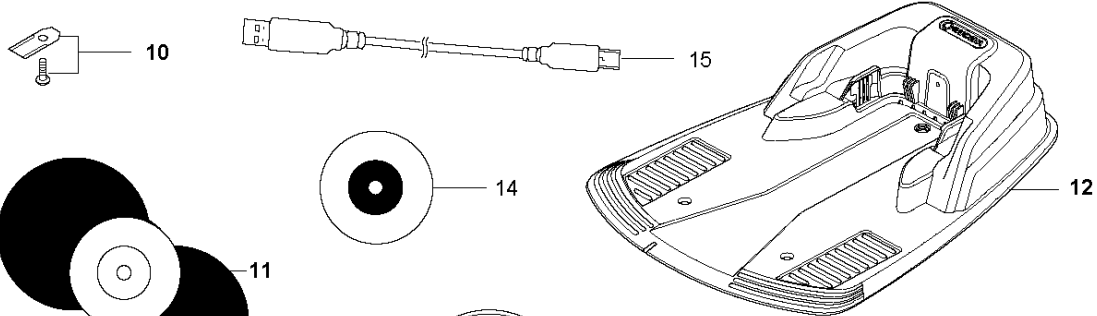

F GARDENA R38Li/40Li/R45Li/R50Li ACCESSORIES

Ref	Artikelnr	Beskrivning	Anmärkning	ANT SATS AL
1	584 40 88-01	DRIVENHET	EU	1
1	581 29 12-02	DRIVENHET	UK	1
1	581 29 12-05	DRIVENHET	AU-NZ	1
1	581 29 12-03	DRIVENHET	CH	1
2	581 16 66-03	LOOM	10 m	1
3	535 12 90-01	KOPPLING	1pcs	1
4	501 98 02-01	KOPPLING	1pcs	1
4	501 98 02-02	KOPPLING	50pcs	1
5	966 80 97-01	KOPPLING	Gardena 4089-20, 2 Connectors+6 Splices, Gardena blister pack	1
5	579 04 81-01	TILLBEHÖRSPÅSE	5 Connectors+5 Splices	1
6	966 80 98-01	KLAMMER	Gardena 4090-20, Staples (100pcs), Gardena blister pack	1
7	575 23 86-02	SCREW KIT	Anchor screw (3pcs) incl. Allen key	1
8	966 80 96-01	VAJER	Gardena 4088-20, Loop wire (150m), Gardena blister pack	1
9	578 91 06-01	DEKAL		1
10	966 80 95-01	KNIV	Gardena 4087-20, Blades (9pcs), Gardena blister pack	1
10	577 60 65-04	BLADE SET	LONG LIFE SAFETY BLADE, 45pcs	1
10	577 60 66-03	BLADE SET	LONG LIFE SAFETY BLADE, 300pcs	1
11	578 90 91-04	CD		1
12	577 97 23-05	LADDSTATION		1
13	581 16 66-04	LOOM	20 m	1
14	577 85 81-03	DVD		1
15	577 51 81-02	KABEL		1
16	586 27 79-01	ETIKETT		1
17	966 41 01-01	LADDARE		1
18	584 97 34-01	HASPLÅT		1
19	580 79 31-01	NAV		1
20	576 21 35-01	SKRUV IHSETM		1
21	577 85 02-03	SKYDD		1
22	575 54 33-14	SCREW	grey, 14mm	3
23	580 79 28-02	KNIVDISK		1
24	535 13 05-01	SCREW		3
25	535 12 64-01	LAGER		1
26	535 07 57-03	KULLAGER		2
26	593 08 08-01	KULLAGER	Tube 50 pcs	1
27	535 07 60-01	SCREW		1
28	580 79 27-01	HASPLÅT		1
29	535 08 25-01	PACKNING		1
30	535 08 15-01	TÄCKBRICKA		1
31	575 54 33-10	SCREW		4
32	586 18 90-01	KABLAGE		1
33	580 68 95-02	DEKAL	1pcs	1
33	584 90 22-01	DEKAL	10pcs	1
34	581 16 57-01	GÄNGINSATS	4pcs	1
35	115 70 69-01	BRUKSANVISNING	Swedish	1
35	115 70 69-06	BRUKSANVISNING	Danish	1
35	115 70 69-11	BRUKSANVISNING	Finnish	1
35	115 70 69-21	BRUKSANVISNING	Norwegian	1
35	115 70 69-26	BRUKSANVISNING	English	1
35	115 70 69-31	BRUKSANVISNING	French	1
35	115 70 69-36	BRUKSANVISNING	Dutch	1
35	115 70 69-41	BRUKSANVISNING	Italian	1
35	115 70 69-46	BRUKSANVISNING	Spanish	1
35	115 70 69-51	BRUKSANVISNING	German	1
35	115 70 69-58	BRUKSANVISNING	Hungarian	1
35	115 70 69-59	BRUKSANVISNING	Portuguese	1