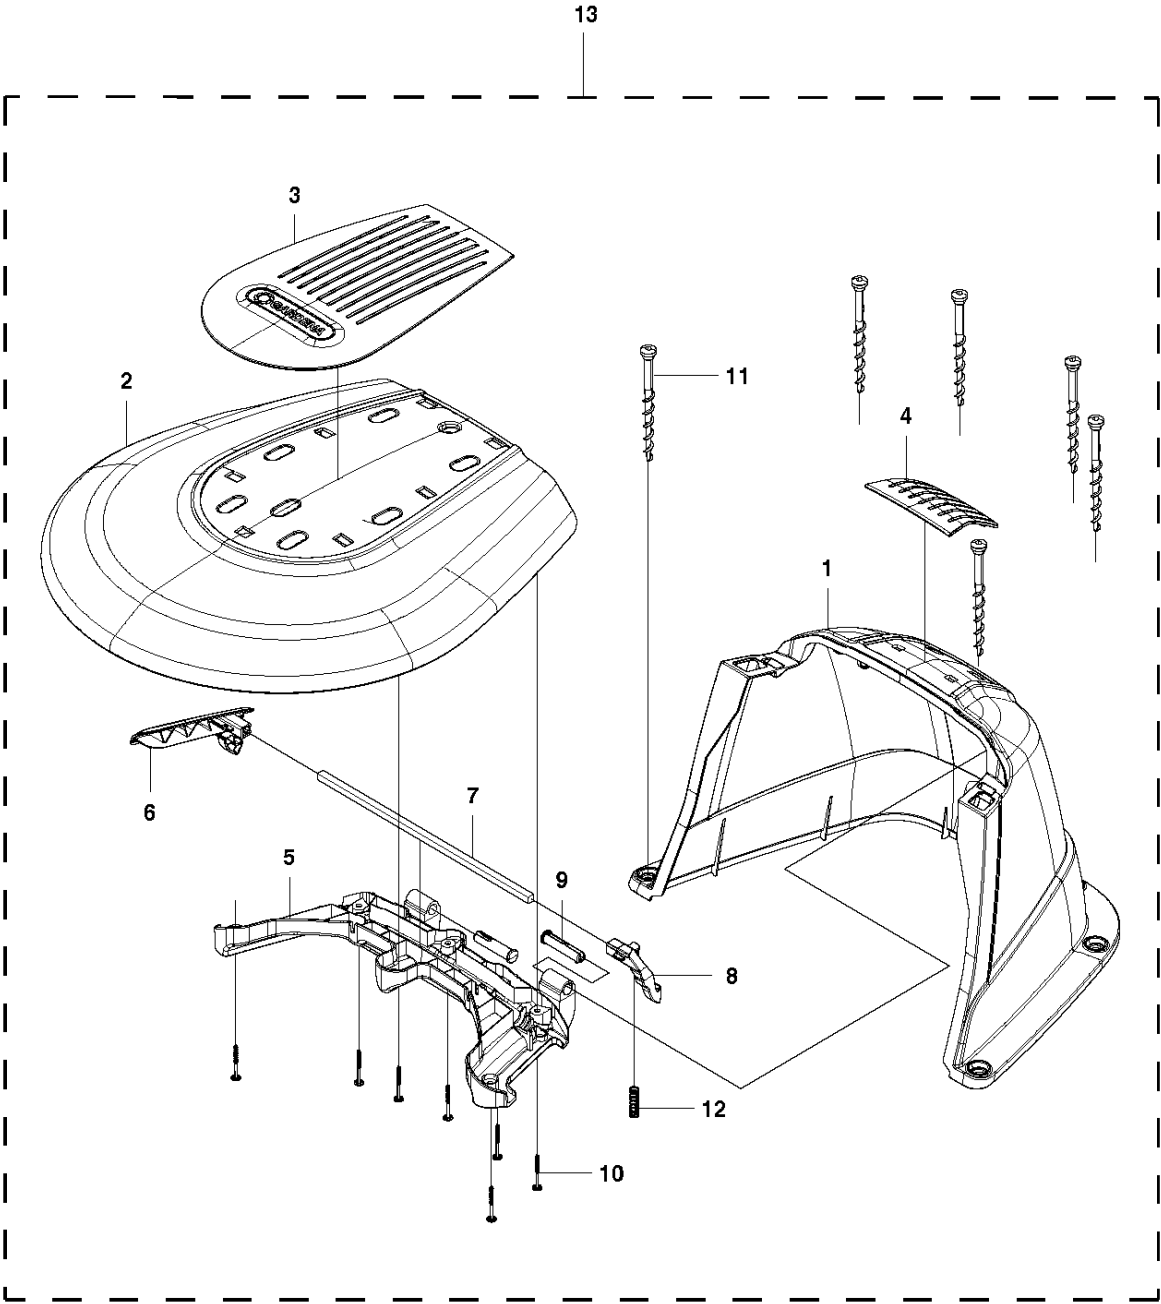

G GARDENA R38Li/40Li/R45Li/R50Li
ACCESSORIES

Ref	Artikelnr	Beskrivning	Anmärkning	ANT SATS AL
1	587 91 63-01	TÄCKLOCKSSATS		1
2	587 91 64-01	TÄCKLOCKSSATS		1
3	586 69 44-01	KÅPA		1
4	586 69 46-01	KÅPA		1
5	586 69 42-01	BALK		1
6	586 69 47-01	HANDTAG	left	1
7	585 32 41-02	STÅNG		1
8	586 69 48-01	SPÄRRHAKE	right	1
9	585 34 15-01	GÅNGJÄRNSPINNE		2
10	575 54 33-14	SCREW		8
11	575 23 86-01	SCREW KIT		1
12	580 51 14-01	FJÄDER		1
13	586 80 17-01	HUS		1