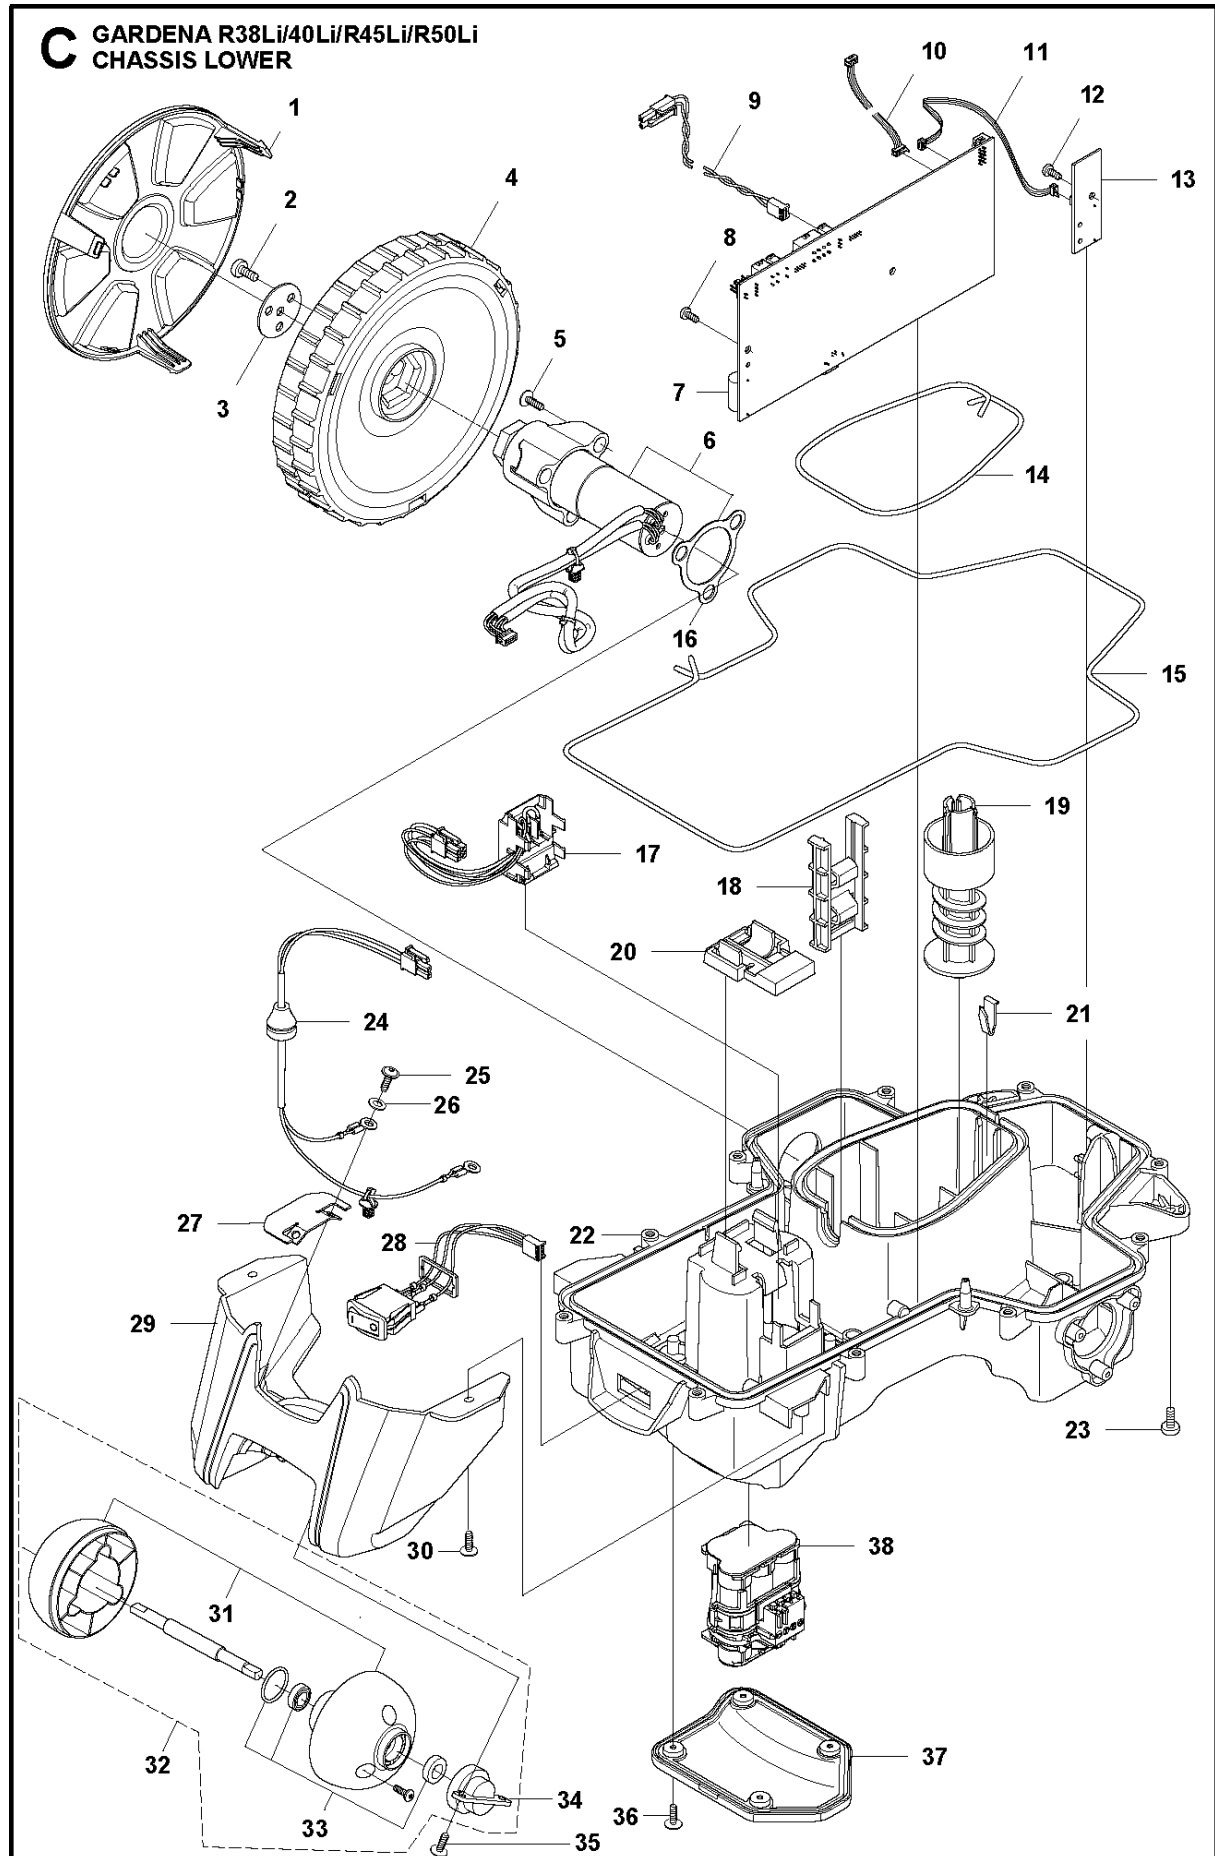

Ref	Artikelnr	Beskrivning	Anmärkning	ANT SATS AL
1	577 70 79-01	NAVKAPSEL		2
2	576 21 39-02	SKRUV ITXPANM		6
3	577 09 32-01	BRICKA		2
4	574 46 51-04	HJUL		2
5	575 54 33-14	SCREW	grey, 14mm	6
6	577 83 99-04	WHEEL MOTOR ASSY		2
7	575 64 05-01	KRETSKORT		1
8	535 13 03-10	SKRUV ITXPANT	10mm	2
9	576 22 02-01	LOOM	Loom, buzzer extension	1
10	574 47 92-01	LOOM	Loom, display	1
11	574 47 90-01	LOOM	Loom, loop and lift sensor	1
12	535 13 03-10	SKRUV ITXPANT	10mm	1
13	575 64 09-01	KRETSKORT		1
14	577 75 36-01	KIT	10 pcs, Ø4mm	1
14	574 87 47-04	TÄTNINGSLIST	Ø4mm	1
15	577 84 36-01	TÄTNINGSLIST	10 pcs, Ø4mm	1
15	574 87 47-03	TÄTNINGSLIST	Ø4mm	1
16	574 37 37-01	PACKNING		2
17	574 47 98-01	LOOM		1
18	574 50 19-01	STYRSKENA		2
19	574 48 46-01	SCREW		1
20	575 40 82-01	LÅS		1
21	577 10 32-01	LÅSFJÄDER		1
22	577 84 62-02	CHASSI		1
23	576 21 39-01	SKRUV ITXPANM		2
24	574 47 77-02	LOOM		1
25	575 54 33-14	SCREW	grey, 14mm	2
26	535 08 74-01	BRICKA		2
27	574 49 00-01	LADDPLATTA		2
28	579 70 87-01	KABLAGE KPL		1
29	574 46 72-02	HUS		1
30	575 54 33-14	SCREW	grey, 14mm	3
31	583 85 39-02	BAKHJUL		1
32	578 27 51-03	BAKHJUL		1
33	578 27 52-01	BAKHJUL	Bearing (x2), sealing (x2), O-ring (x1)	1
34	577 71 50-01	LAGERHUS		2
35	575 54 33-14	SCREW	grey, 14mm	4
36	574 45 01-01	SKRUV ITXPANT		4
37	574 46 73-01	KÅPA		1
38	574 47 68-01	BATTERI	Battery, Lithium 18V	1