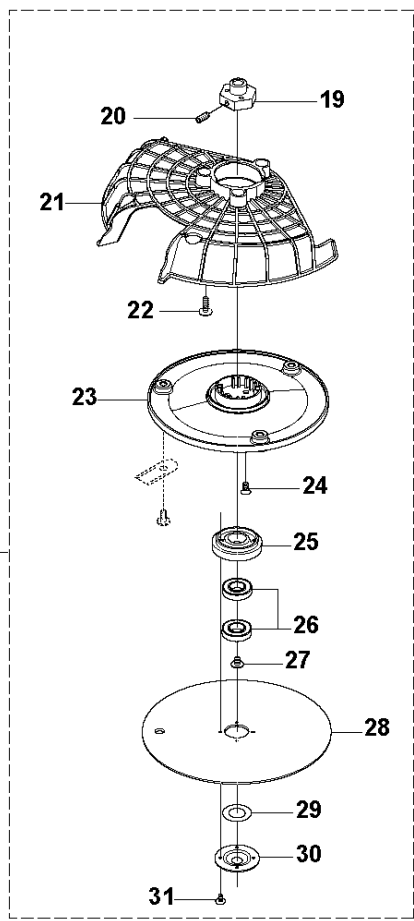

F GARDENA R38Li/40Li/R45Li/R50Li ACCESSORIES

Ref	Artikelnr	Beskrivning	Anmärkning	ANT SATS AL
1	584 40 88-01	DRIVENHET	EU	1
1	581 29 12-02	DRIVENHET	UK	1
1	581 29 12-05	DRIVENHET	AU-NZ	1
1	581 29 12-03	DRIVENHET	CH	1
2	581 16 66-03	LOOM	10 m	1
3	535 12 90-01	KOPPLING	1pcs	1
4	501 98 02-01	KOPPLING	1pcs	1
4	501 98 02-02	KOPPLING	50pcs	1
5	966 80 97-01	KOPPLING	Gardena 4089-20, 2 Connectors+6 Splices, Gardena blister pack	1
5	579 04 81-01	TILLBEHÖRSPÅSE	5 Connectors+5 Splices	1
6	966 80 98-01	KLAMMER	Gardena 4090-20, Staples (100pcs), Gardena blister pack	1
7	575 23 86-02	SCREW KIT	Anchor screw (3pcs) incl. Allen key	1
8	966 80 96-01	VAJER	Gardena 4088-20, Loop wire (150m), Gardena blister pack	1
9	578 91 06-01	DEKAL		1
10	966 80 95-01	KNIV	Gardena 4087-20, Blades (9pcs), Gardena blister pack	1
10	577 60 65-04	BLADE SET	LONG LIFE SAFETY BLADE, 45pcs	1
10	577 60 66-03	BLADE SET	LONG LIFE SAFETY BLADE, 300pcs	1
11	578 90 91-04	CD		1
12	577 97 23-05	LADDSTATION		1
13	581 16 66-04	LOOM	20 m	1
14	577 85 81-03	DVD		1
15	577 51 81-02	KABEL		1
16	586 27 79-01	ETIKETT		1
17	966 41 01-01	LADDARE		1
18	584 97 34-01	HASPLÅT		1
19	580 79 31-01	NAV		1
20	576 21 35-01	SKRUV IHSETM		1
21	577 85 02-03	SKYDD		1
22	575 54 33-14	SCREW	grey, 14mm	3
23	580 79 28-02	KNIVDISK		1
24	535 13 05-01	SCREW		3
25	535 12 64-01	LAGER		1
26	535 07 57-03	KULLAGER		2
26	593 08 08-01	KULLAGER	Tube 50 pcs	1
27	535 07 60-01	SCREW		1
28	580 79 27-01	HASPLÅT		1
29	535 08 25-01	PACKNING		1
30	535 08 15-01	TÄCKBRICKA		1
31	575 54 33-10	SCREW		4
32	586 18 90-01	KABLAGE		1
33	580 68 95-02	DEKAL	1pcs	1
33	584 90 22-01	DEKAL	10pcs	1
34	581 16 57-01	GÄNGINSATS	4pcs	1
35	115 70 69-01	BRUKSANVISNING	Swedish	1
35	115 70 69-06	BRUKSANVISNING	Danish	1
35	115 70 69-11	BRUKSANVISNING	Finnish	1
35	115 70 69-21	BRUKSANVISNING	Norwegian	1
35	115 70 69-26	BRUKSANVISNING	English	1
35	115 70 69-31	BRUKSANVISNING	French	1
35	115 70 69-36	BRUKSANVISNING	Dutch	1
35	115 70 69-41	BRUKSANVISNING	Italian	1
35	115 70 69-46	BRUKSANVISNING	Spanish	1
35	115 70 69-51	BRUKSANVISNING	German	1
35	115 70 69-58	BRUKSANVISNING	Hungarian	1
35	115 70 69-59	BRUKSANVISNING	Portuguese	1