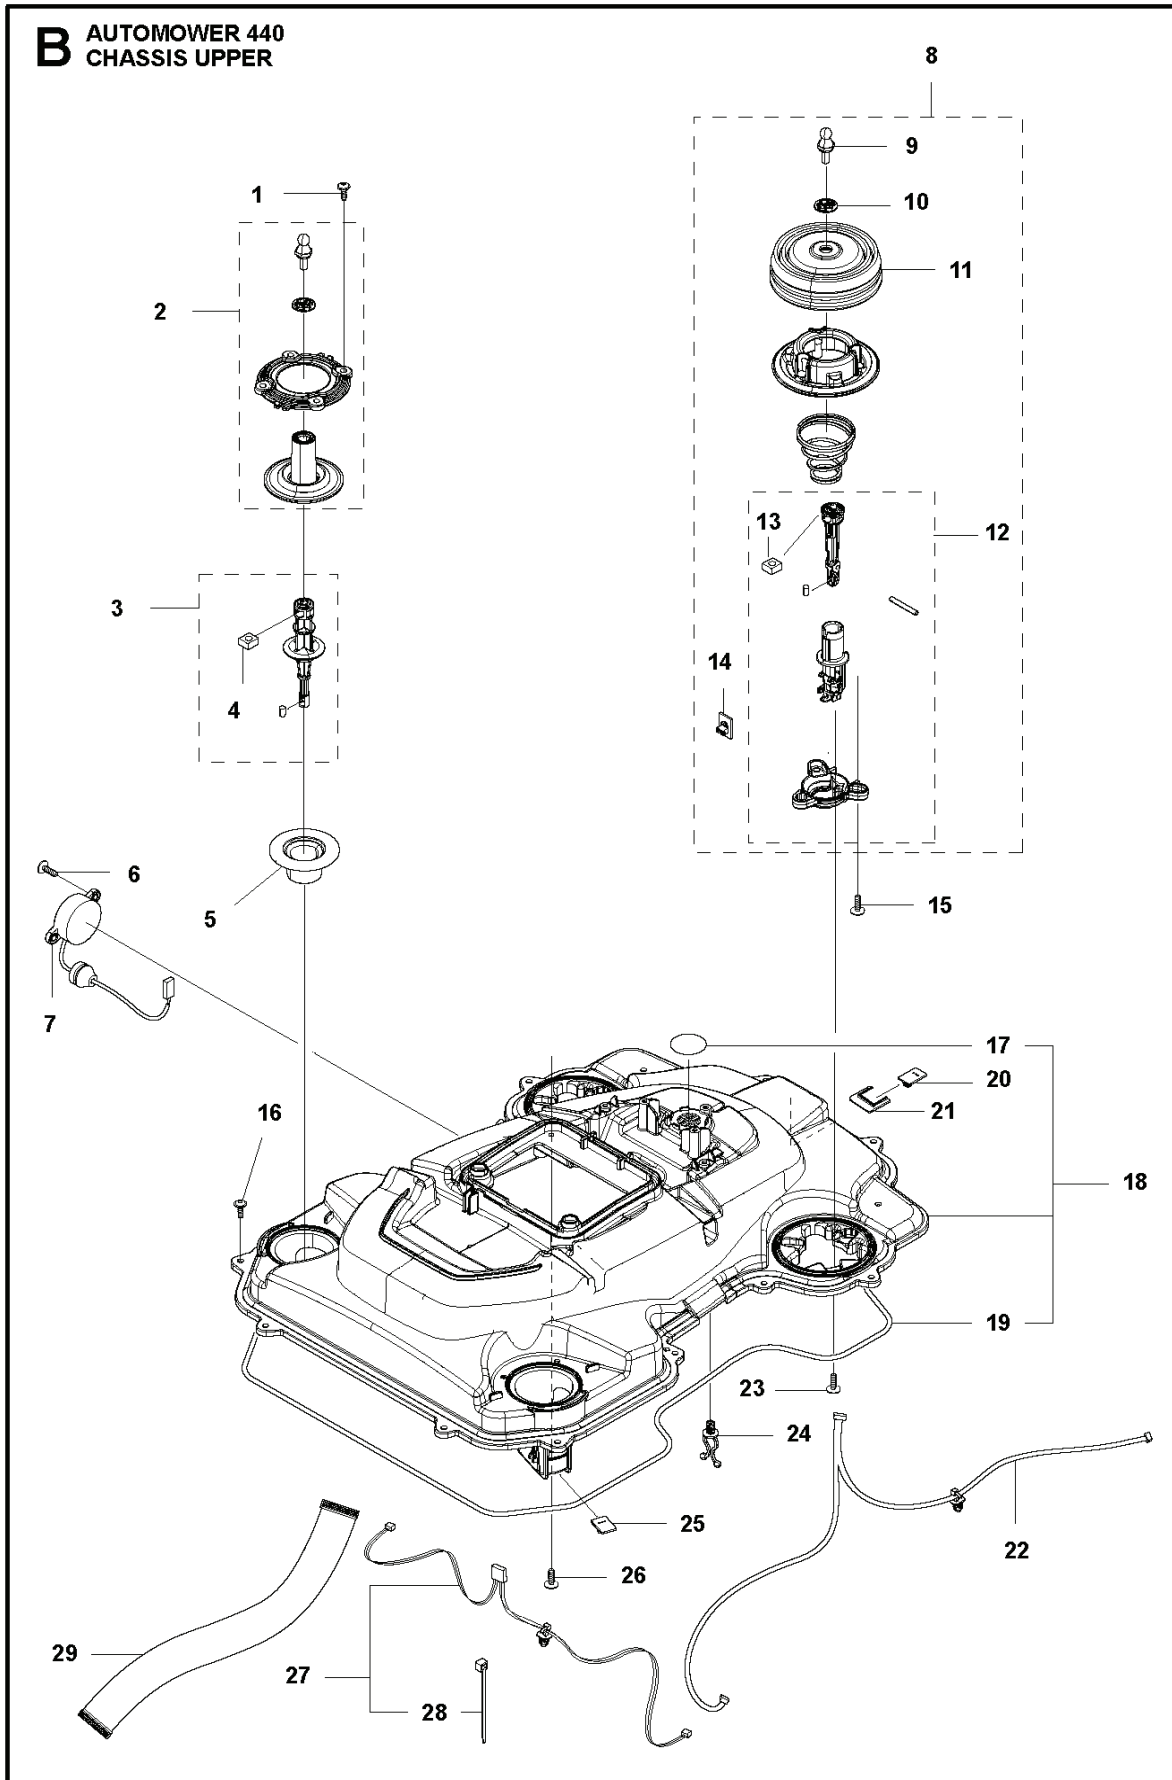

B AUTOMOWER 440
CHASSIS UPPER

ROBOTIC LAWN MOWERS

PXM_REF	PXM_PARTNO	ARTIKELBESKRIVNING	PXM_REMARK	
1	574450101	SKRUV ITXPANT	Screw	8
2	501061301	JOYSTICK KIT	Joystick KIT Rear	2
3	501122602	JOYSTICK KIT	Column KIT	2
4	503226601	MUTTER 4-KANT	Square Nut	2
5	535143201	UTSLAGSBEGRÄNSARE	Deflection Limiter	2
6	575543314	SCREW	Screw	2
7	579706302	BUZZER	Buzzer	1
8	581620903	JOYSTICK KIT	Joystick KIT	2
9	580526701	STUD	Stud	2
10	579525701	BRICKA	Washer	2
11	579474601	BÄLG	Bellows	2
12	587448802	JOYSTICK KIT	Rod KIT	2
13	503226601	MUTTER 4-KANT	Square Nut	2
14	592852301	KRETSKORT	Printed Circuit ASSY	2
15	575543314	SCREW	Screw	6
16	574450101	SKRUV ITXPANT	Screw	14
17	577753701	FILTER	Air Filter KIT 10 pcs	1
18	581620802	CHASSIS KIT	Chassis KIT	1
19	574874705	TÄTNINGSLIST	Sealing Strip (1 pcs. 75 mm)	1
20	592852401	KRETSKORT	Printed Circuit ASSY	1
21	587834901	KLÄMMA	Clip	1
22	581660901	KABLAGE KPL	Loom KIT	1
23	574450101	SKRUV ITXPANT	Screw	6
24	580682901	HÅLLARE	Holder	2
25	579669101	KRETSKORT	Printed Circuit ASSY	1
26	575543314	SCREW	Screw	4
27	581621101	LOOM KIT	Loom KIT	1
28	900238708	BUNTBAND	Tie Wrap	1
29	579706201	KABLAGE KPL	Loom	1