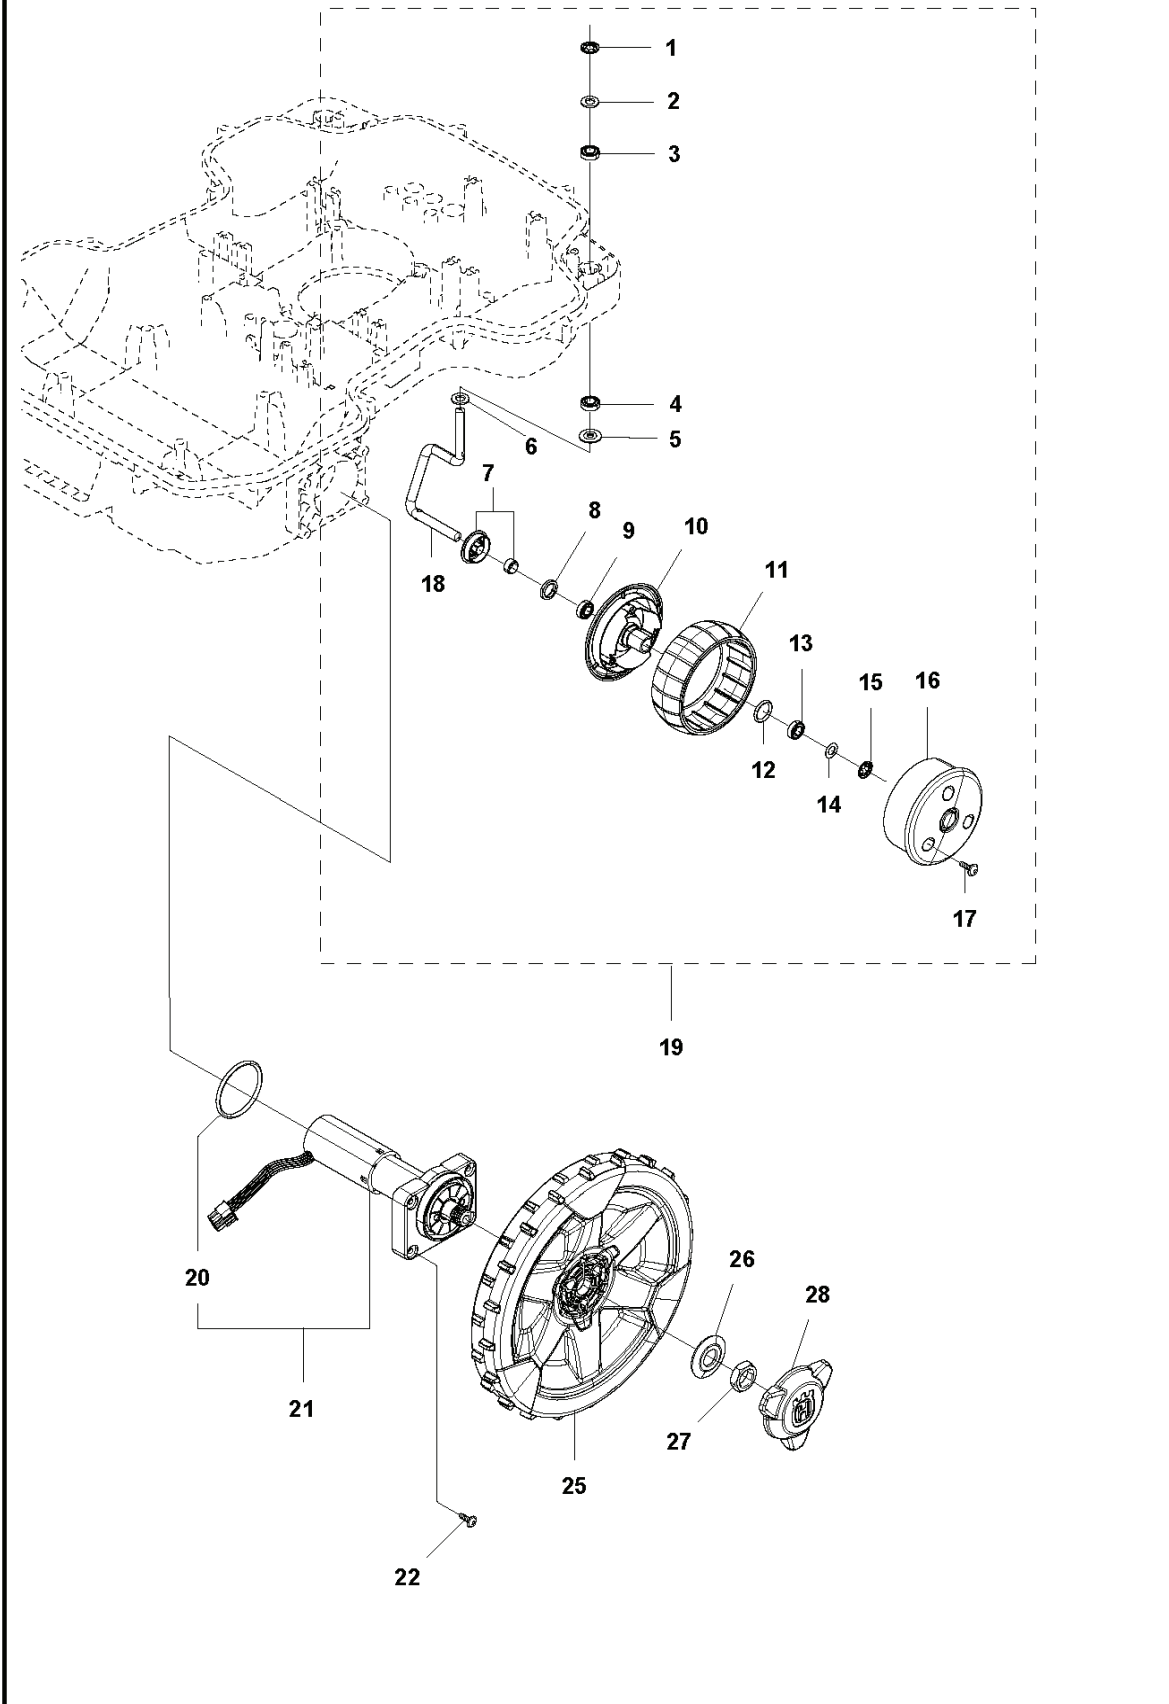

E AUTOMOWER 440
WHEELS & TIRES

ROBOTIC LAWN MOWERS

PXM_REF	PXM_PARTNO	ARTIKELBESKRIVNING	PXM_REMARK	
1	576019302	LÅSBRICKA	Lock Washer	2
2	580764601	BRICKA	Washer	2
3	580605101	KULLAGER	Ball Bearing	2
3	597795601	KULLAGER	Tube 50 pcs	1
4	597795601	KULLAGER	Tube 50 pcs	1
4	580605101	KULLAGER	Ball Bearing	2
5	535087803	BRICKA	Washer	2
6	580764601	BRICKA	Washer	2
7	581621501	SHEILD KIT	Sheild KIT	2
8	580487101	TÄTNING	Sealing	2
9	580605101	KULLAGER	Ball Bearing	2
9	597795601	KULLAGER	Tube 50 pcs	1
10	579457101	HJUL	Wheel Inside	2
11	574449801	HJUL	Tire	2
12	580445101	O-RING	O-ring	2
13	580605101	KULLAGER	Ball Bearing	2
13	597795601	KULLAGER	Tube 50 pcs	1
14	580764601	BRICKA	Washer	2
15	576019302	LÅSBRICKA	Lock Washer	2
16	579457201	HJUL	Wheel Outside	2
17	575543314	SCREW	Screw	6
18	580336101	SPINDEL	Spindle	2
19	581621402	HJUL KIT	Front Wheel KIT	2
20	580443902	O-RING	O-ring	2
21	581621306	MOTOR KIT		2
22	574450101	SKRUV ITXPANT	Screw	8
25	582280201	HJUL KIT	Rear Wheel	2
26	586210601	BRICKA	Spring Washer	2
27	731432401	HEXAGON TUNN MUTTER	Thin Nut	2
28	579505502	NAVKAPSEL	Hub Cap	2