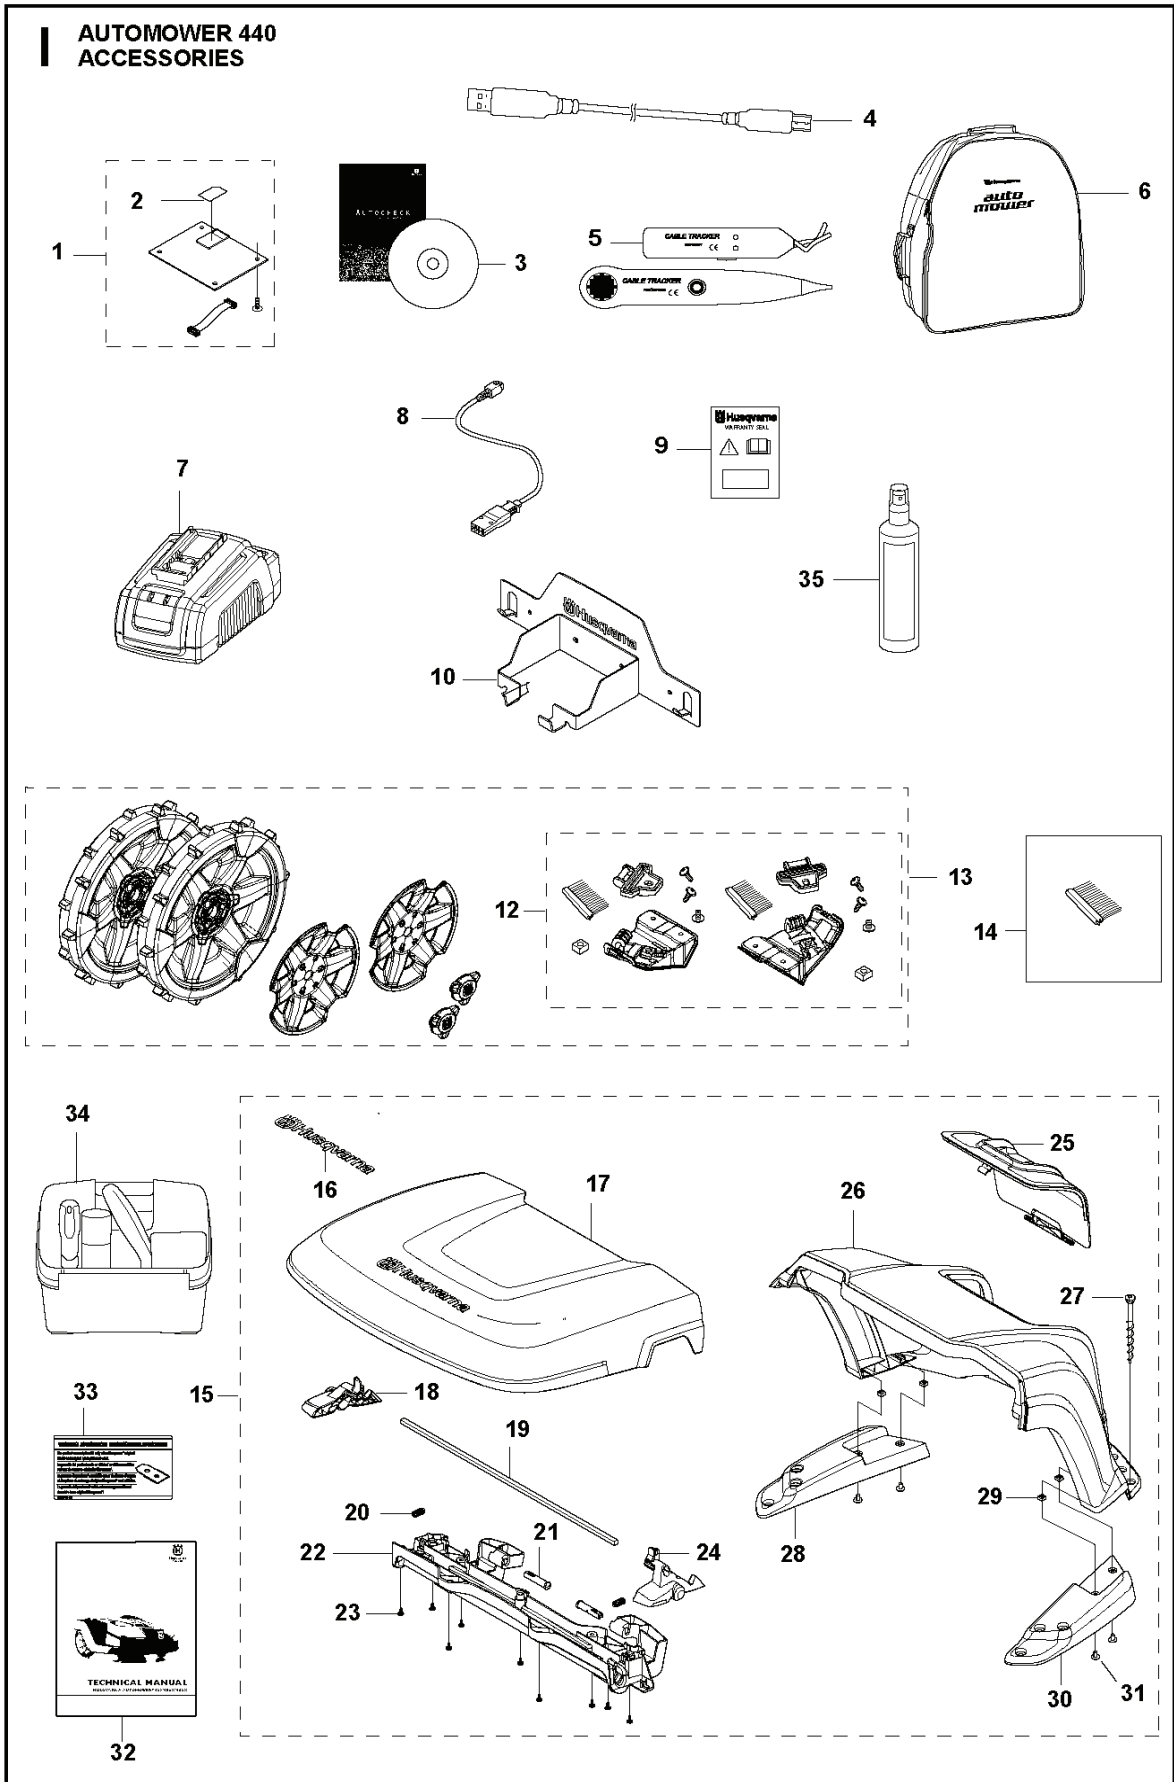

**AUTOMOWER 440
ACCESSORIES**

ROBOTIC LAWN MOWERS

PXM_REF	PXM_PARTNO	ARTIKELBESKRIVNING	PXM_REMARK	
1	586662307	GPS MODULE	AM Connect. KIT,	1
1	586662309	GPS MODULE	AM Connect. KIT,	1
3	577858103	DVD	DVD Autocheck EXP	1
4	577518102	KABEL	Service Cable (USB)	1
5	577606801	TESTUTRUSTNING	Interruption Detector	1
6	522916701	VÅSKA	Bag	1
7	588408401	BATTERILADDARE	Quick Charger with Battery Test	1
8	588202601	KABLAGE KPL	Cable Quick Charger	1
9	580689502	DEKAL	Warranty Seal 1pcs	1
10	585019702	WALL HANGER	Wall Hanger	1
12	581903102	BORSTSATS	Brush KIT incl. Brush, 6 pcs	0
13	581889702	WHEEL KIT	Rear Wheel KIT incl. Brush KIT	1
14	581982002	BORSTSATS	Brush, 6 pcs	1
15	585019401	HUS	House KIT	1
16	577469001	DEKAL	Decal	1
17	586885801	KIT	Cover Lid	1
18	585324002	HANDTAG	Handle Left	1
19	585324101	STÅNG	Steel Rod	1
20	580511401	FJÄDER	Spring	2
21	585341501	GÅNGJÄRNSPINNE	Hinge Pin	2
22	585341601	BALK	Beam	1
23	575543314	SCREW	Screw	9
24	585324001	HANDTAG	Handle Right	1
25	585323601	LUCKA	Hatch	1
26	585323401	KÅPA	Cover Base	1
27	575238601	SCREW KIT	Screw KIT, 6 pcs	1
28	585323802	STÖD	Support Base Left	1
29	503226601	MUTTER 4-KANT	Square Nut	4
30	585323801	STÖD	Support Base Right	1
31	535129303	SKRUV IHPANM	Screw	4
32	115819001	VERKSTADSHANDBOK	Technical Handbook –420, 430X, 450X Swedish	1
32	115819006	VERKSTADSHANDBOK	Technical Handbook –420, 430X, 450X Danish	1
32	115819011	VERKSTADSHANDBOK	Technical Handbook –420, 430X, 450X Finnish	1
32	115819021	VERKSTADSHANDBOK	Technical Handbook –420, 430X, 450X Norwegian	1
32	115819026	VERKSTADSHANDBOK	Technical Handbook –420, 430X, 450X English	1
32	115819031	VERKSTADSHANDBOK	Technical Handbook –420, 430X, 450X French	1
32	115819036	VERKSTADSHANDBOK	Technical Handbook –420, 430X, 450X Dutch	1
32	115819041	VERKSTADSHANDBOK	Technical Handbook –420, 430X, 450X Italian	1
32	115819046	VERKSTADSHANDBOK	Technical Handbook –420, 430X, 450X Spanish	1
32	115819051	VERKSTADSHANDBOK	Technical Handbook –420, 430X, 450X German	1
32	115819056	TBD	Technical Handbook –420, 430X, 450X Russian	1
32	115819058	TBD	Technical Handbook –420, 430X, 450X Hungarian	1
32	115819059	TBD	Technical Handbook –420, 430X, 450X Portuguese	1
32	115819061	TBD	Technical Handbook –420, 430X, 450X Polish	1
32	115819062	TBD	Technical Handbook –420, 430X, 450X Romanian	1
32	115819063	TBD	Technical Handbook –420, 430X, 450X Estonian	1
32	115819064	TBD	Technical Handbook –420, 430X, 450X Latvian	1
32	115819065	TBD	Technical Handbook –420, 430X, 450X Lithuanian	1
32	115819068	TBD	Technical Handbook –420, 430X, 450X Slovakian	1
32	115819071	TBD	Technical Handbook –420, 430X, 450X Greek	1
32	115819076	TBD	Technical Handbook –420, 430X, 450X Turkish	1
32	115819079	TBD	Technical Handbook –420, 430X, 450X Japanese	1
32	115819081	TBD	Technical Handbook –420, 430X, 450X Croatian	1
32	115819084	VERKSTADSHANDBOK	Technical Handbook –420, 430X, 450X Slovenian	1