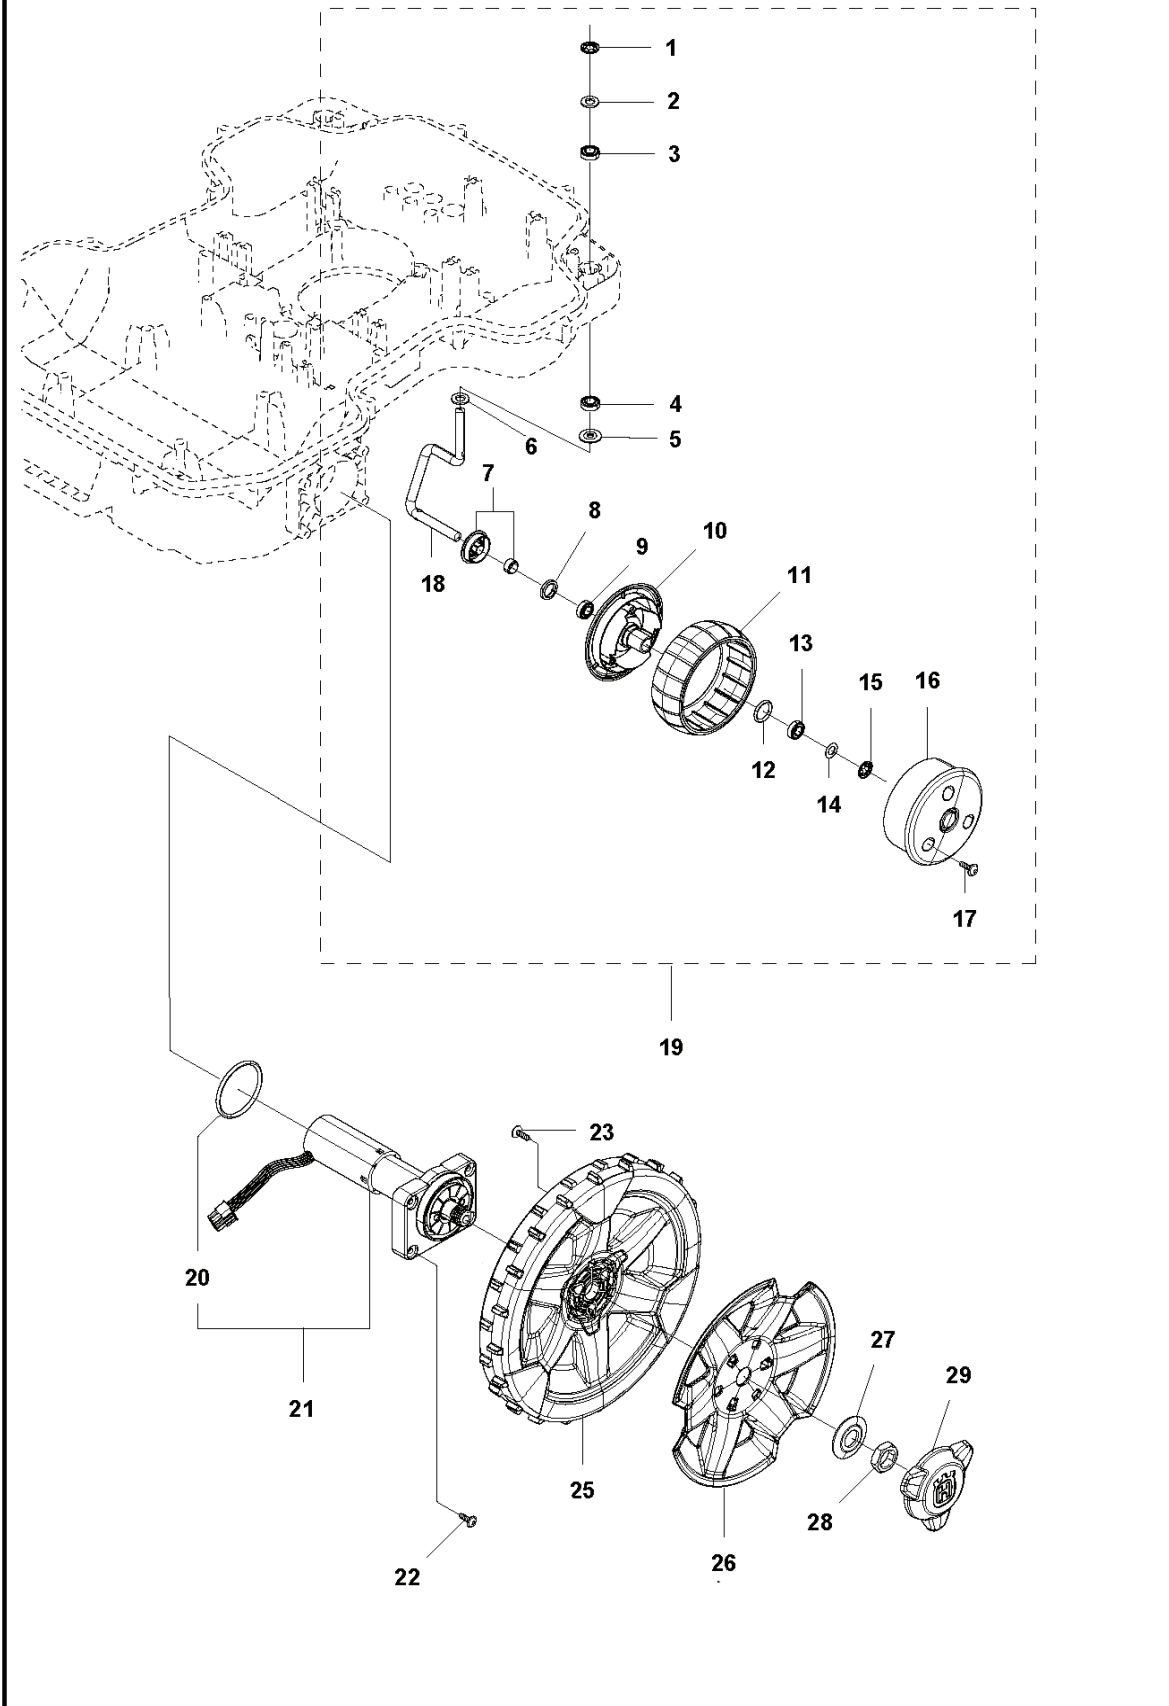

E AUTOMOWER 430X
WHEELS & TIRES

ROBOTIC LAWN MOWERS

PXM_REF	PXM_PARTNO	ARTIKELBESKRIVNING	PXM_REMARK	
1	576019302	LÅSBRICKA	Lock Washer	2
2	580764601	BRICKA	Washer	2
3	580605101	KULLAGER	Ball Bearing	2
3	597795601	KULLAGER	Tube 50 pcs	1
4	580605101	KULLAGER	Ball Bearing	2
4	597795601	KULLAGER	Tube 50 pcs	1
5	535087803	BRICKA	Washer	2
6	580764601	BRICKA	Washer	2
7	581621501	SHEILD KIT	Sheild KIT	2
8	580487101	TÄTNING	Sealing	2
9	597795601	KULLAGER	Tube 50 pcs	1
9	580605101	KULLAGER	Ball Bearing	2
10	579457101	HJUL	Wheel Inside	2
11	574449801	HJUL	Tire	2
12	580445101	O-RING	O-ring	2
13	580605101	KULLAGER	Ball Bearing	2
13	597795601	KULLAGER	Tube 50 pcs	1
14	580764601	BRICKA	Washer	2
15	576019302	LÅSBRICKA	Lock Washer	2
16	579457201	HJUL	Wheel Outside	2
17	575543314	SCREW	For 2016 models	6
18	580336101	SPINDEL	Spindle	2
19	581621401	HJUL KIT	Front Wheel KIT	2
20	580443902	O-RING	O-ring	2
21	581621306	MOTOR KIT		2
22	574450101	SKRUV ITXPANT	Screw	8
23	575543314	SCREW	For 2016 models	1
25	582280203	HJUL KPL	Rear Wheel	2
26	579505701	HJULKÅPA	Wheel Cover	2
27	586210601	BRICKA	Spring Washer	2
28	731432401	HEXAGON TUNN MUTTER	Thin Nut	2
29	579505502	NAVKAPSEL	Hub Cap	2