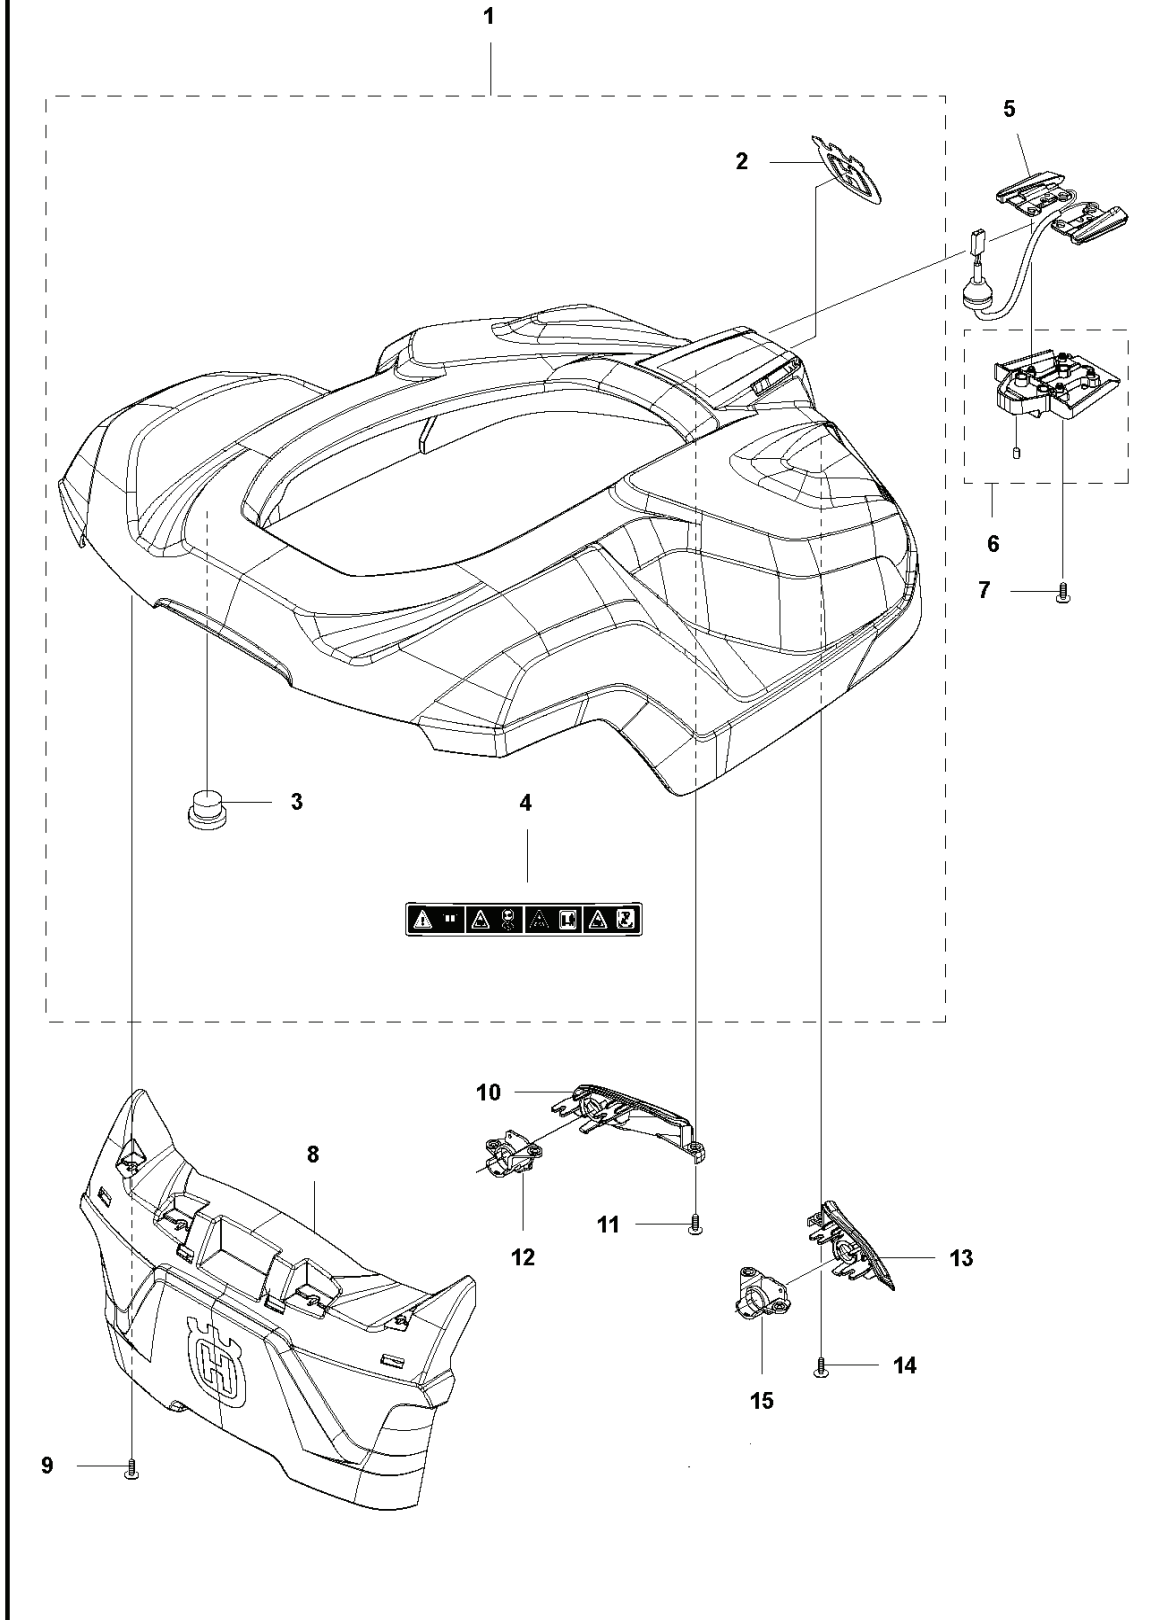

A AUTOMOWER 430X
COVER
For 2016 models

ROBOTIC LAWN MOWERS

PXM_REF	PXM_PARTNO	ARTIKELBESKRIVNING	PXM_REMARK
1	583943103	BODY KIT	1
2	587423501	DEKAL	1 1
3	580526801	HATT	4 1
4	586359701	DEKAL	1 1
5	585539202	KABLAGE KPL	1
6	501065601	HÅLLARE KPL	1
7	575543314	SCREW	1
8	579519802	STÖTFÅNGARE	1
9	574450101	SKRUV ITXPANT	4
10	580497301	INSATS	1
11	575543314	SCREW	3
12	580497403	HÅLLARE	1
13	580497302	INSATS	1
14	575543314	SCREW	3
15	580497404	HÅLLARE	1