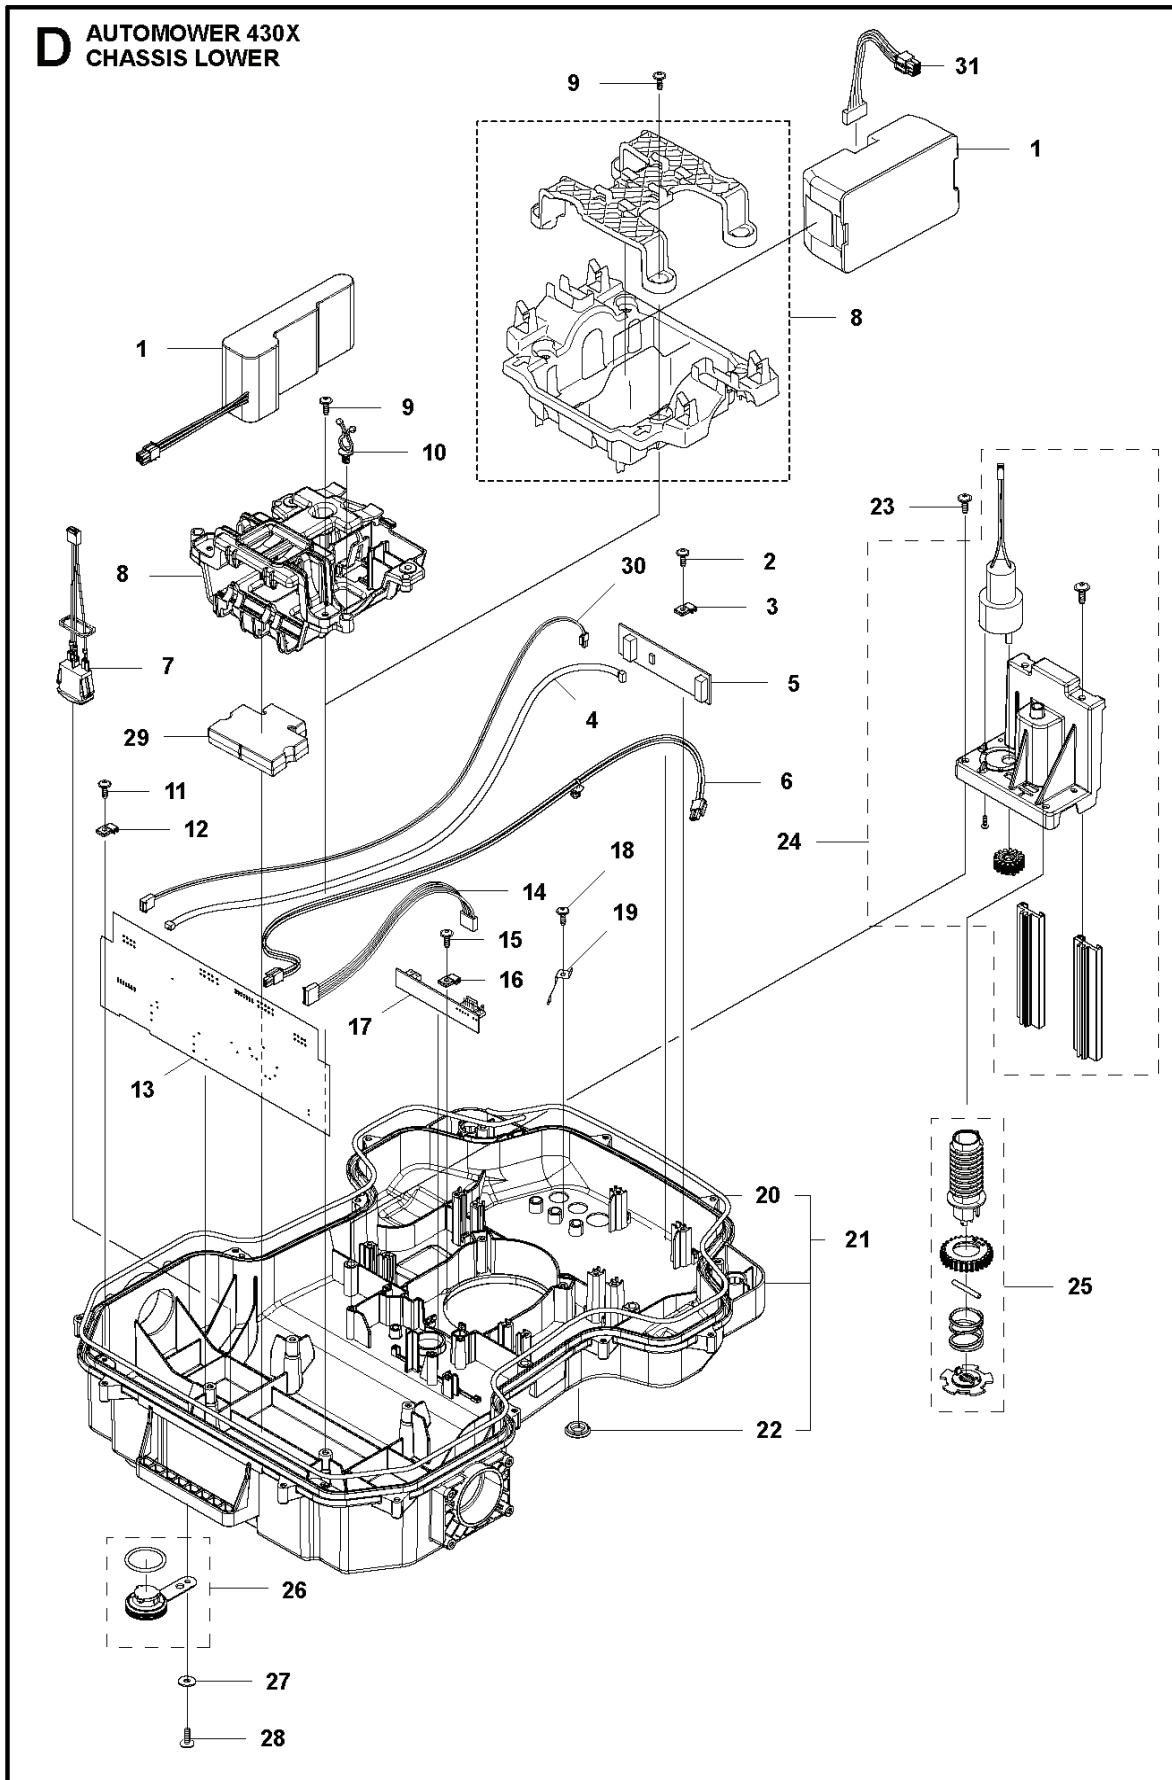

D AUTOMOWER 430X
CHASSIS LOWER

ROBOTIC LAWN MOWERS

PXM_REF	PXM_PARTNO	ARTIKELBESKRIVNING	PXM_REMARK		
1	589585701	BATTERI	Up to Serial number 1913XXXXX	1	
1	593247401	BATTERI	From Serial number 191304274	1	
2	575543314	SCREW	Screw	2	
3	579529401	ÖVERFALL	Clamp	2	
4	579708201	KABLAGE KPL	Loom	1	
5	592852701	KRETSKORT	Sensor Board	1	
6	580370702	KABLAGE KPL	Loom	1	
7	579708701	KABLAGE KPL	Switch, On Off	1	
8	580609602	HÅLLARE	Up to Serial number 1913XXXXX	1	
8	596494701	HOLDER KIT	From Serial number 191304274	1	
9	574450101	SKRUV ITXPANT	Screw	5	
10	580682901	HÅLLARE	Holder	7	
11	575543314	SCREW	Screw	2	
12	579529401	ÖVERFALL	Clamp	2	
13	592852601	KRETSKORT	Main Board	1	
14	579708001	KABLAGE KPL	Loom	1	
15	575543314	SCREW	Screw	1	
16	579529401	ÖVERFALL	Clamp	1	
17	579728502	KRETSKORT	Cutting Height	1	
18	575543314	SCREW	Screw	2	
19	581556101	FJÄDER	Spring	2	
20	574874705	TÄTNINGSLIST	Sealing Strip (1 pcs, 5 mm)	1	
21	583944502	CHASSIS KIT	Chassis KIT	1	
22	584897501	GENOMFÖRING	Plug	2	
23	575543314	SCREW	Screw	4	
24	501068301	MOTOR KPL	Motor ASSY	1	
25	581621601	SCREW KIT	Screw KIT	1	
26	581621202	PLUG KIT	Plug KIT	1	
27	734113741	BRICKA	Washer	1	
28	574450101	SKRUV ITXPANT	Screw	1	
29	587249601	VIKT	Weight	1	
30	588818402	KABLAGE KPL	Wiring ASSY	1	
31	591203601	KABLAGE KPL	From Serial number 191304274	1