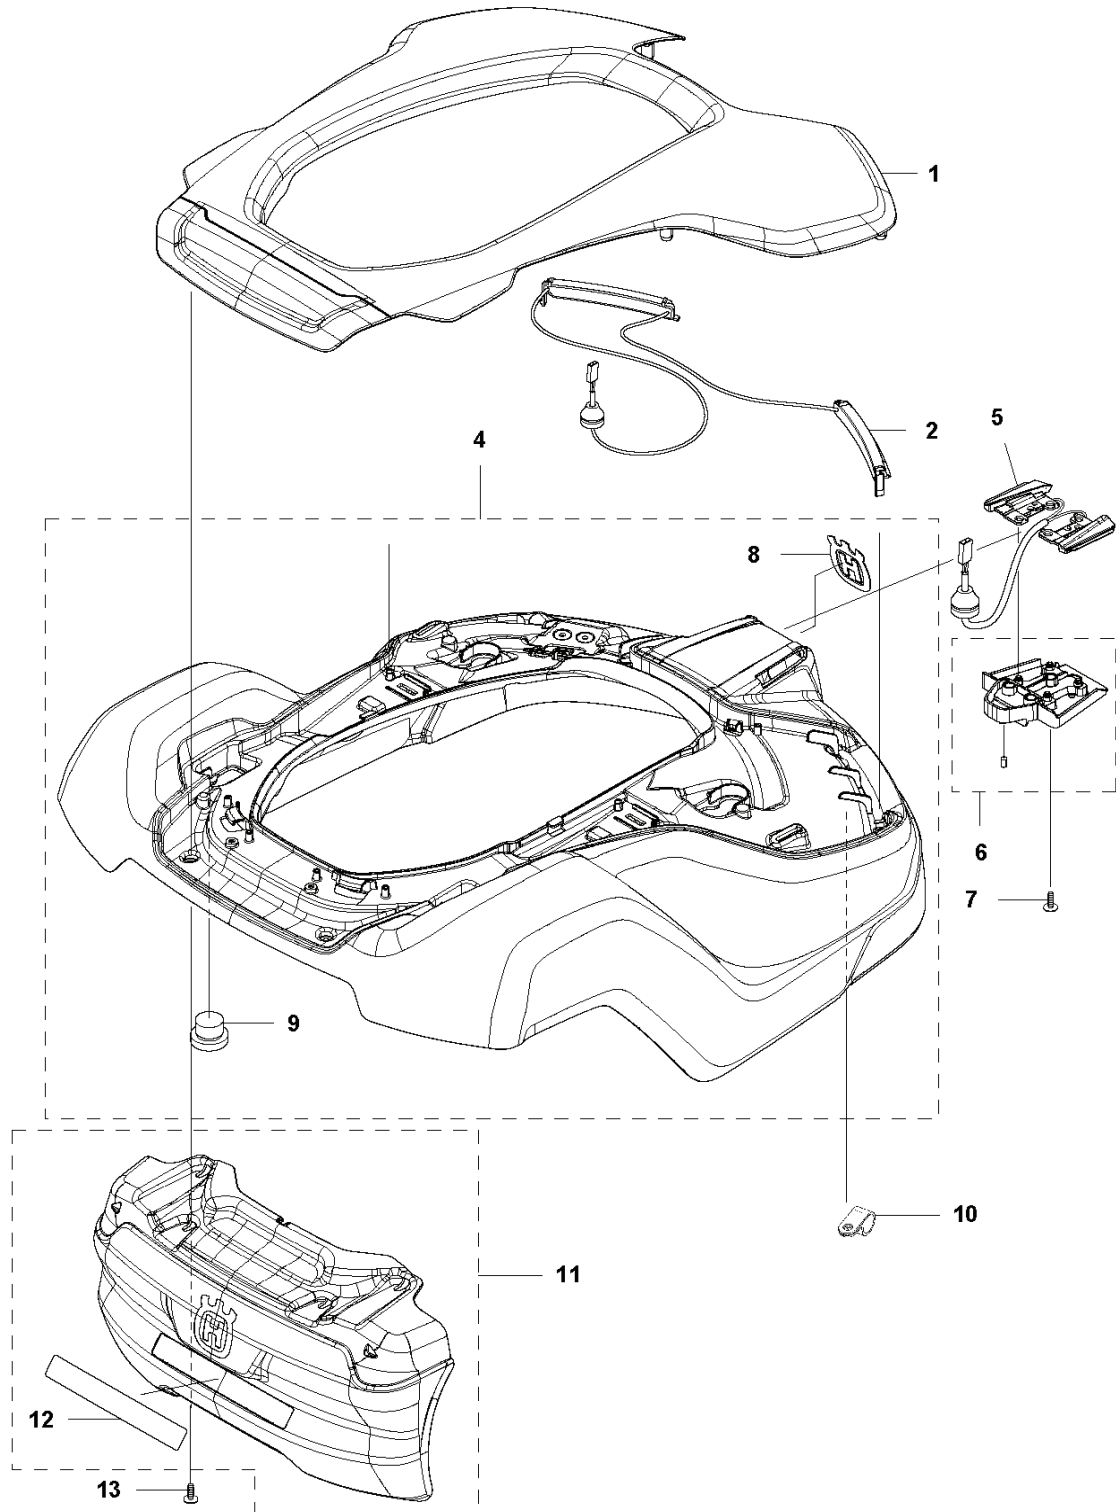

A AUTOMOWER 430X
COVER
For 2019, 2018 & 2017 models

ROBOTIC LAWN MOWERS

PXM_REF	PXM_PARTNO	ARTIKELBESKRIVNING	PXM_REMARK		
1	590877001	BODY KIT	Cover KIT Top Grey	1	
1	590877002	BODY KIT	Cover KIT Top White	1	
1	590877003	BODY KIT	Cover KIT Top Orange	1	
2	501065101	KABLAGE KPL		1	
4	501061102	BODY ASSY		1	
5	585539204	KABLAGE KPL	Charging Plate Wiring	1	
6	501065602	HÅLLARE KPL	Holder ASSY	1	
7	575543314	SCREW	Screw	1	
8	587423501	DEKAL		1	
9	580526801	HATT	Cap	4	
10	501610601	ÖVERFALL	CLAMP	1	
11	501065001	BUMPER ASSY		1	
12	586359701	DEKAL	Label Warning	1	
13	574450101	SKRUV ITXPANT	Screw	10