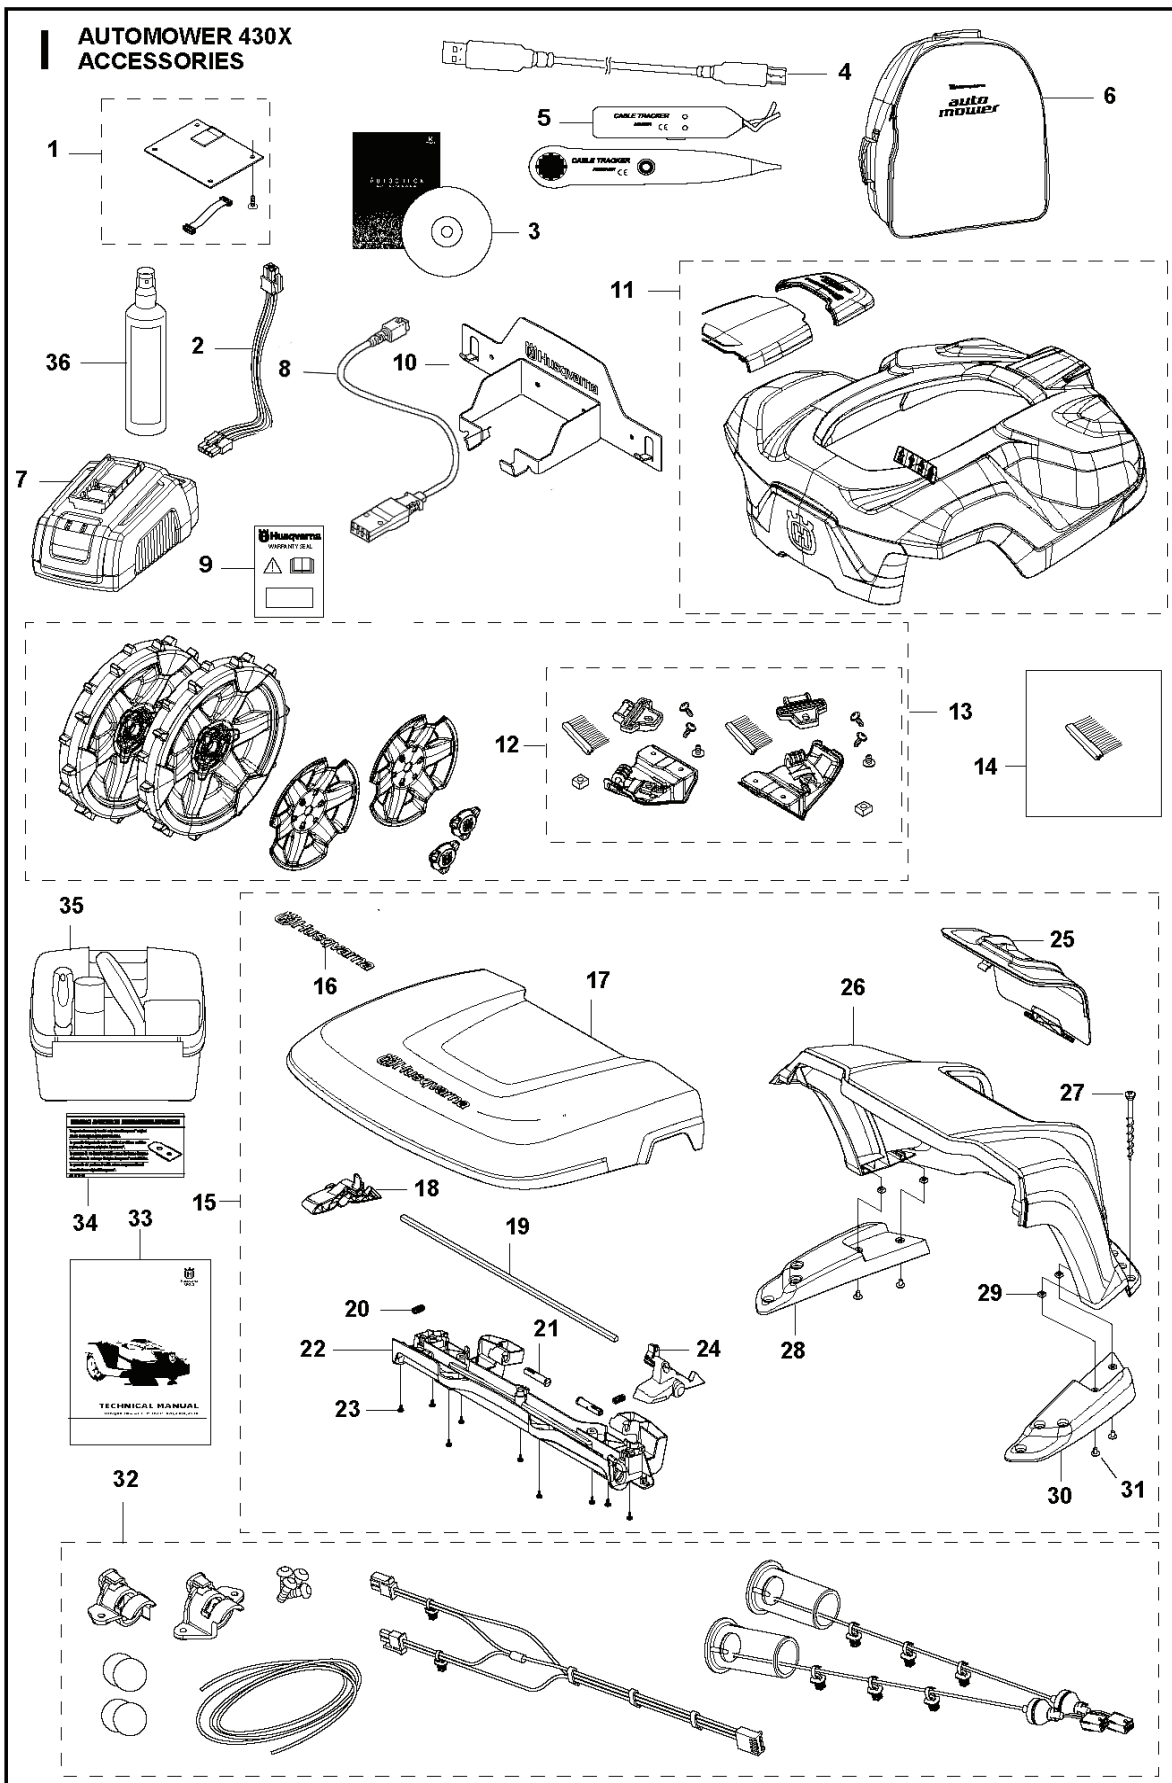

ROBOTIC LAWN MOWERS

PXM_REF	PXM_PARTNO	ARTIKELBESKRIVNING	PXM_REMARK	
1	586662309	GPS MODULE	AM Connect. KIT,	1
1	586662307	GPS MODULE	AM Connect. KIT,	1
1	586662311	GPS MODULE	AM Connect. KIT, US,CA	1
1	586662308	GPS MODULE	AM Connect. KIT, AU,NZ	1
2	591203601	KABLAGE KPL		1
3	577858103	DVD	DVD Autocheck EXP	1
4	577518102	KABEL	Service Cable (USB)	1
5	577606801	TESTUTRUSTNING	Interruption Detector	1
6	522916701	VÄSKA	Bag	1
7	588408401	LADDARE	Quick Charger with Battery Test	1
8	588202601	KABLAGE KPL	Cable Quick Charger	1
9	580689502	DEKAL	Warranty Seal 1pcs	1
10	585019702	WALL HANGER	Wall Hanger	1
11	580965702	BODY KIT	For 2017 & 2016 models	1
12	581903102	BORSTSATS	Brush KIT incl Brush, 6 pcs	1
13	581889702	WHEEL KIT	Rear Wheel KIT incl. Brush KIT	1
14	581982002	BORSTSATS	Brush, 6pcs	1
15	585019401	HUS	House KIT	1
16	577469001	DEKAL	Decal	1
17	586885801	KIT	Cover Lid	1
18	585324002	HANDTAG	Handle Left	1
19	585324101	STÅNG	Steel Rod	1
20	580511401	FJÄDER	Spring	2
21	585341501	GÅNGJÄRNSPINNE	Hinge Pin	2
22	585341601	BALK	Beam	1
23	575543314	SCREW	Screw	9
24	585324001	HANDTAG	Handle Right	1
25	585323601	LUCKA	Hatch	1
26	585323401	KÅPA	Cover Base	1
27	575238601	SCREW KIT	Screw KIT, 6 pcs	1
28	585323802	STÖD	Support Base Left	1
29	503226601	MUTTER 4-KANT	Square Nut	4
30	585323801	STÖD	Support Base Right	1
31	535129303	SKRUV IHANM	Screw	4
32	581912502	HEAD LIGHTS	Head Lights KIT	1
34	591374101	DEKAL	Original Parts sticker SV NO DK FI	1
34	591374102	DEKAL	Original Parts sticker DE FR NL IT	1
34	591374103	DEKAL	Original Parts sticker EN ES FR IT	1
35	590855101	SATS	Maintenance and cleaning kit	1
36	593967901	SPRAY		1