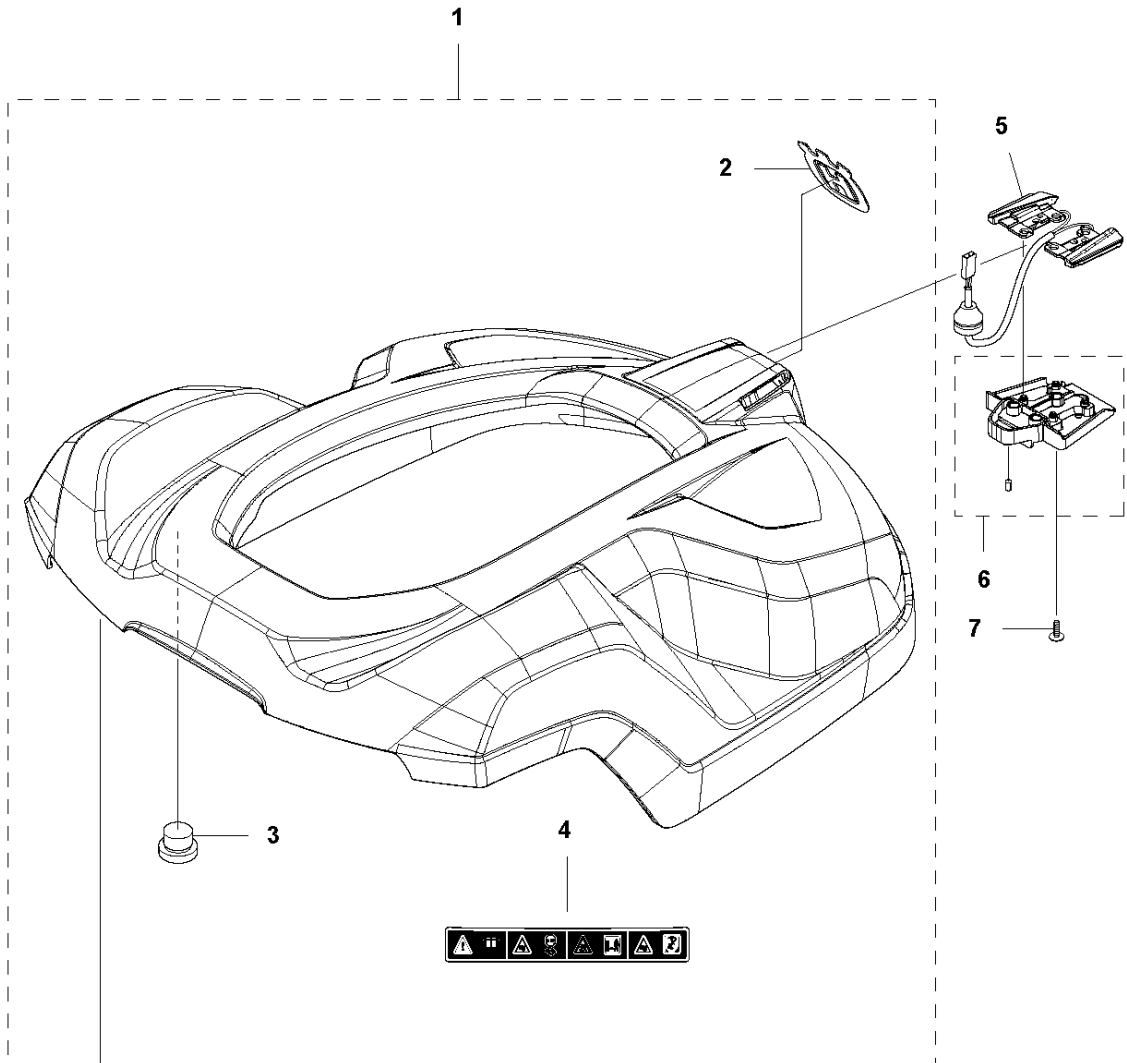

# SPARE PARTS LIST

ROBOTIC LAWN MOWERS

AUTOMOWER 420, 2020-

**A** AUTOMOWER 420  
COVER

Ref	Artikelnr	Beskrivning	Anmärkning	ANT SATS AL
1	581 62 04-05	BODY KIT	Body KIT	1
2	587 42 35-01	DEKAL	Decal	1
3	580 52 68-01	HATT	Cap	4
4	586 35 97-01	DEKAL	Label	1
5	585 53 92-04	KABLAGE KPL	Charging Plate Wiring	1
6	501 06 56-02	HÅLLARE KPL	Holder ASSY	1
7	575 54 33-14	SCREW	Screw	1
8	579 51 98-02	STÖTFÅNGARE	Bumper	1
9	574 45 01-01	SKRUV ITXPANT	Screw	4