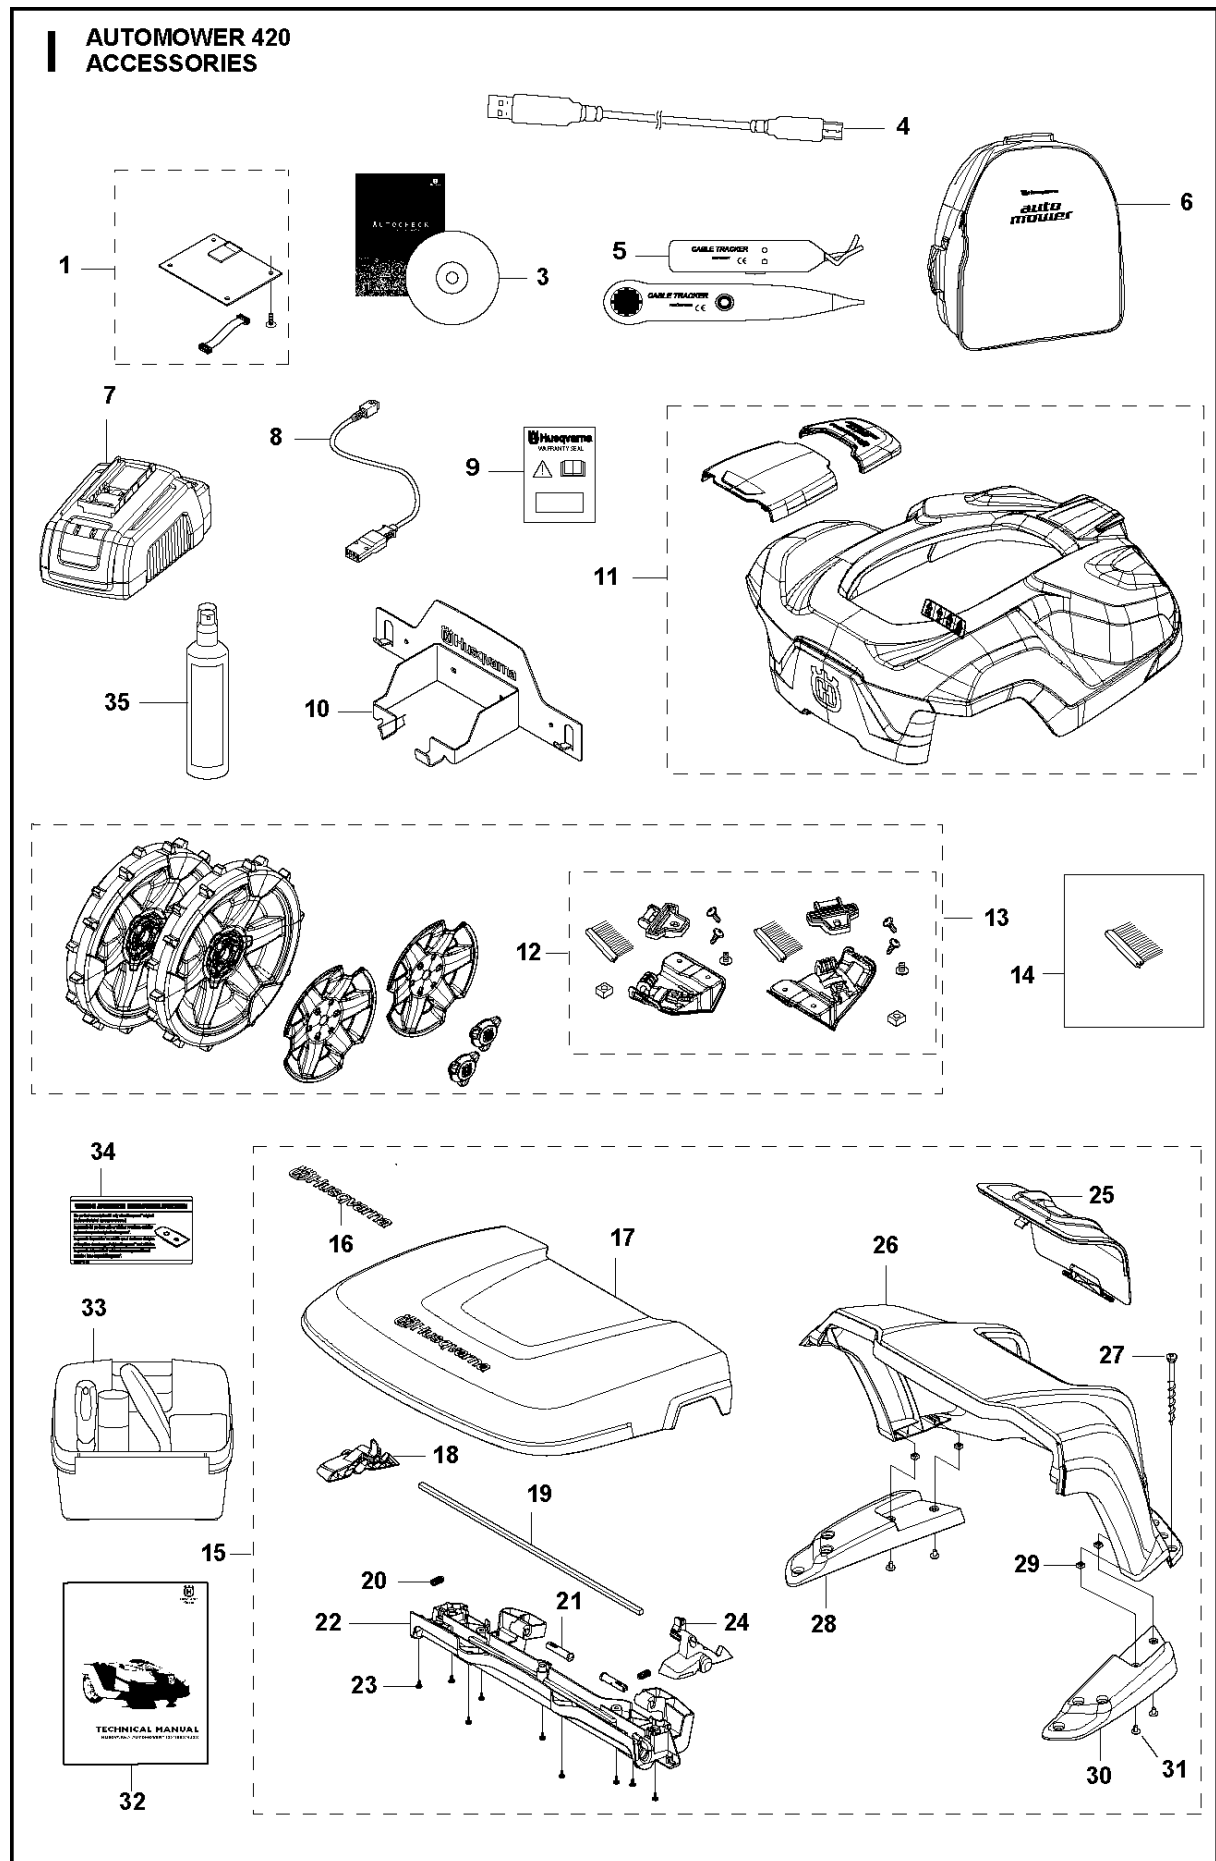

**AUTOMOWER 420
ACCESSORIES**

Ref	Artikelnr	Beskrivning	Anmärkning	ANT SATS AL
1	586 66 23-04	GPS MODULE	Automower Connect KIT - All markets except. JP	1
3	577 85 81-03	DVD	DVD Autocheck EXP	1
4	577 51 81-02	KABEL	Service Cable (USB)	1
5	577 60 68-01	TESTUTRUSTNING	Interruption Detector	1
6	522 91 67-01	VÄSKA	Bag	1
7	588 40 84-01	LADDARE	Quick Charger with Battery Test	1
8	588 20 26-01	KABLAGE KPL	Cable Quick Charger	1
9	580 68 95-02	DEKAL	Warranty Seal 1pcs	1
10	585 01 97-02	WALL HANGER	Wall Hanger	1
11	580 96 56-02	BODY KIT	Body KIT White	1
12	581 90 31-02	BORSTSATS	Brush KIT incl. Brush, 6 pcs	
13	581 88 97-02	WHEEL KIT	Rear Wheel KIT incl. Brush KIT	1
14	581 98 20-02	BORSTSATS	Brush, 6 pcs	1
15	585 01 94-01	HUS	House KIT	1
16	577 46 90-01	DEKAL	Decal	1
17	586 88 58-01	KIT	Cover Lid	1
18	585 32 40-02	HANDTAG	Handle Left	1
19	585 32 41-01	STÅNG	Steel Rod	1
20	580 51 14-01	FJÄDER	Spring	2
21	585 34 15-01	GÅNGJÄRNSPINNE	Hinge Pin	2
22	585 34 16-01	BALK	Beam	1
23	575 54 33-14	SCREW	Screw	9
24	585 32 40-01	HANDTAG	Handle Right	1
25	585 32 36-01	LUCKA	Hatch	1
26	585 32 34-01	KÅPA	Cover Base	1
27	575 23 86-01	SCREW KIT	Screw KIT, 6 pcs	1
28	585 32 38-02	STÖD	Support Base Left	1
29	503 22 66-01	MUTTER 4-KANT	Square Nut	4
30	585 32 38-01	STÖD	Support Base Right	1
31	535 12 93-03	SKRUV IHPANM	Screw	4
32	115 81 90-01	VERKSTADSHANDBOK	Technical Handbook -420, 430X, 450X Swedish	1
32	115 81 90-06	VERKSTADSHANDBOK	Technical Handbook -420, 430X, 450X Danish	1
32	115 81 90-11	VERKSTADSHANDBOK	Technical Handbook -420, 430X, 450X Finnish	1
32	115 81 90-21	VERKSTADSHANDBOK	Technical Handbook -420, 430X, 450X Norwegian	1
32	115 81 90-26	VERKSTADSHANDBOK	Technical Handbook -420, 430X, 450X English	1
32	115 81 90-31	VERKSTADSHANDBOK	Technical Handbook -420, 430X, 450X French	1
32	115 81 90-36	VERKSTADSHANDBOK	Technical Handbook -420, 430X, 450X Dutch	1
32	115 81 90-41	VERKSTADSHANDBOK	Technical Handbook -420, 430X, 450X Italian	1
32	115 81 90-46	VERKSTADSHANDBOK	Technical Handbook -420, 430X, 450X Spanish	1
32	115 81 90-51	VERKSTADSHANDBOK	Technical Handbook -420, 430X, 450X German	1
32	115819056	TBD	Technical Handbook -420, 430X, 450X Russian	1
32	115819058	TBD	Technical Handbook -420, 430X, 450X Hungarian	1
32	115819059	TBD	Technical Handbook -420, 430X, 450X Portuguese	1
32	115819061	TBD	Technical Handbook -420, 430X, 450X Polish	1
32	115819062	TBD	Technical Handbook -420, 430X, 450X Romanian	1
32	115819063	TBD	Technical Handbook -420, 430X, 450X Estonian	1