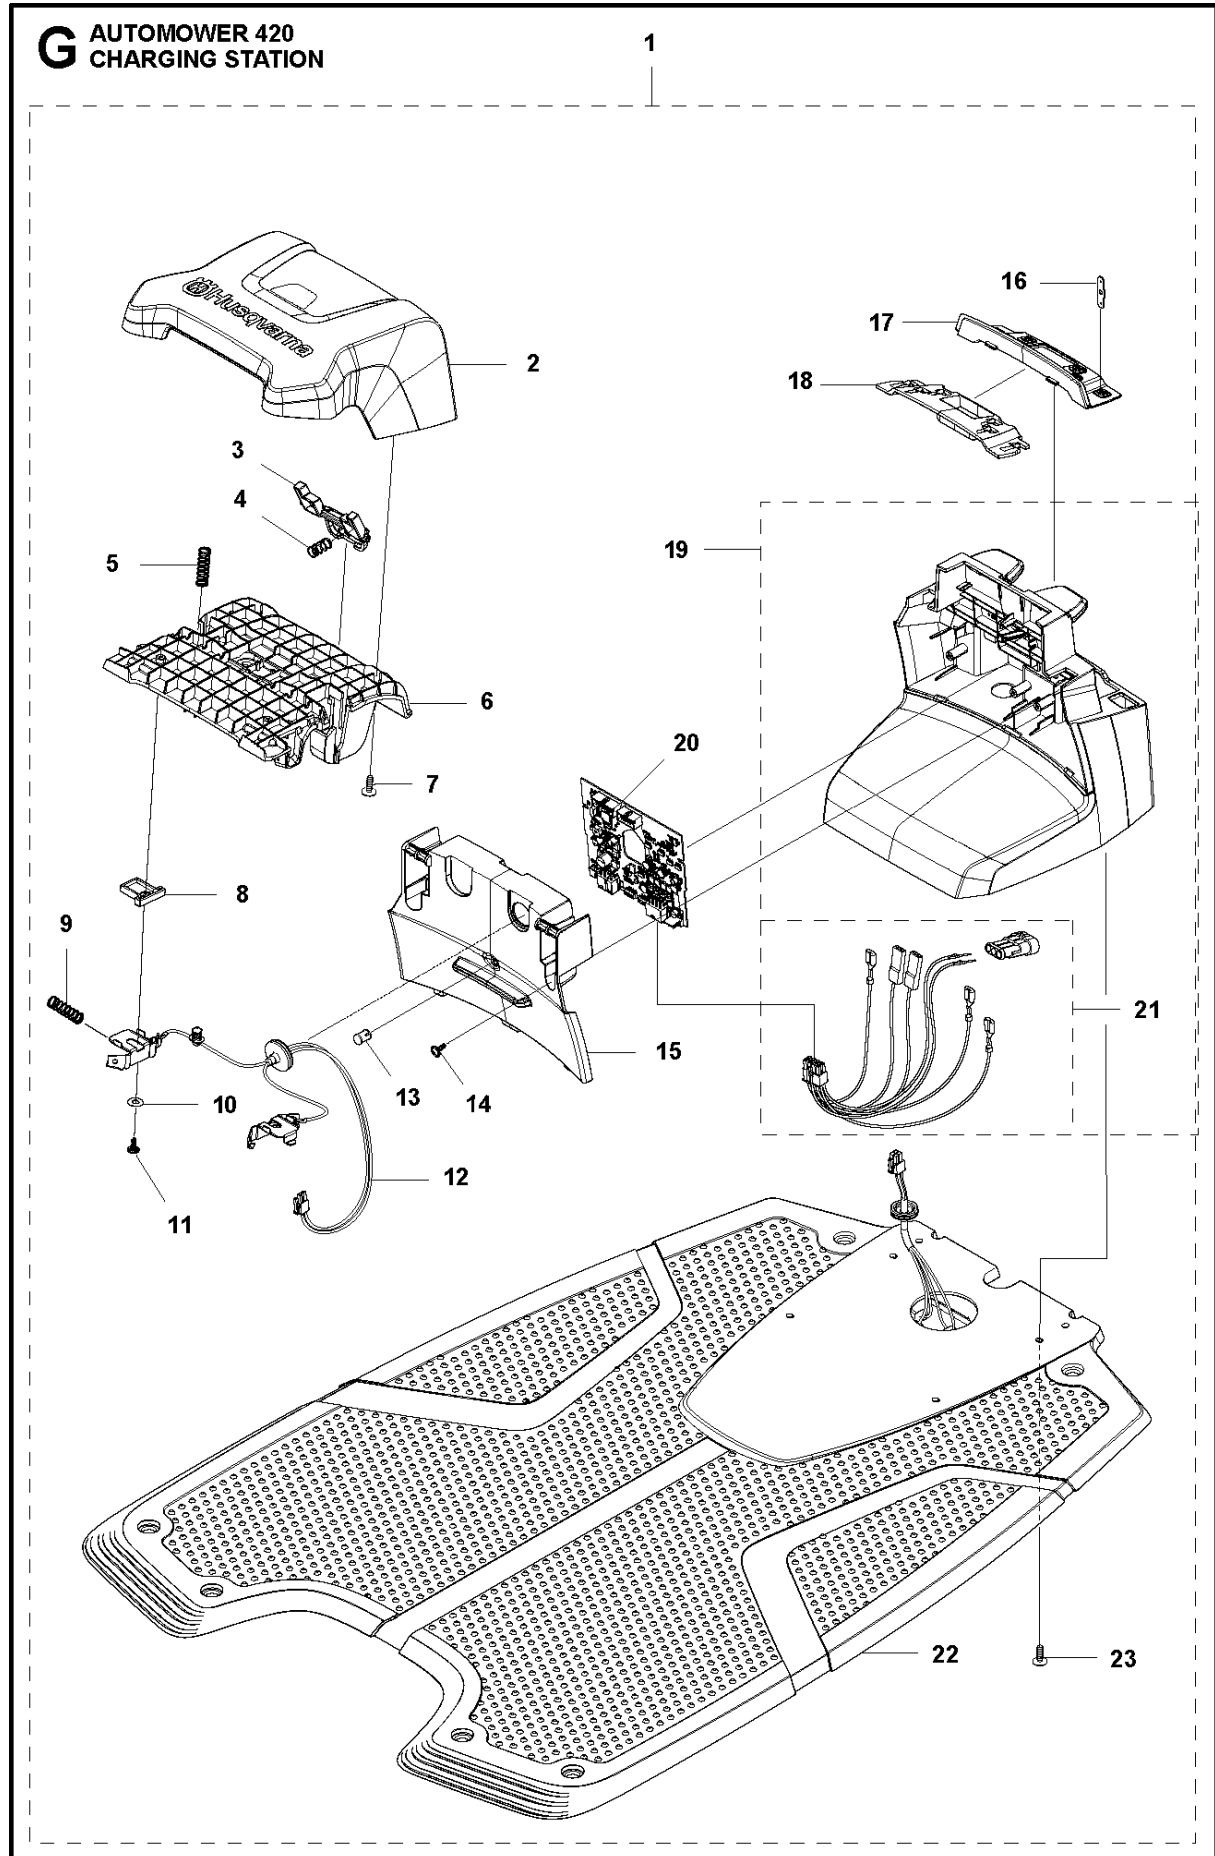

LADDSTATION

AUTOMOWER 420, 2020-

Ref	Artikelnr	Beskrivning	Anmärkning	ANT SATS AL
1	580 76 55-07	LADDSTATION	Charging Station	1
2	579 44 82-03	HATT	Cap	1
3	579 46 24-02	KNAPP	Button	1
4	574 48 70-01	FJÄDER	Spring	1
5	580 51 14-01	FJÄDER	Spring	2
6	579 45 80-04	RAM	Frame	1
7	575 54 33-14	SCREW	Screw	4
8	579 46 05-01	DISTANSBRICKA	Distance	2
9	580 51 14-01	FJÄDER	Spring	2
10	734 11 37-41	BRICKA	Washer	2
11	575 54 33-14	SCREW	Screw	2
12	585 53 95-02	KABLAGE KPL	Loom Charging Contact	1
13	590 21 72-01	LINS	Lens	1
14	575 54 33-14	SCREW	Screw	2
15	579 45 97-04	LOCK	Lid	1
16	580 50 41-01	POLSKO	Terminal	3
17	579 45 98-01	PAN	Panel	1
18	579 45 99-01	HÅLLARE	Holder	1
19	588 18 88-01	HUS KPL	Housing KIT	1
20	592 89 45-01	KRETSKORT	PCBA Charging Station	1
21	588 47 89-01	KABELSATS	Wiring CS	1
22	590 09 40-01	BASE ASSY	Charging Plate	1
23	575 54 33-14	SCREW	Screw	4