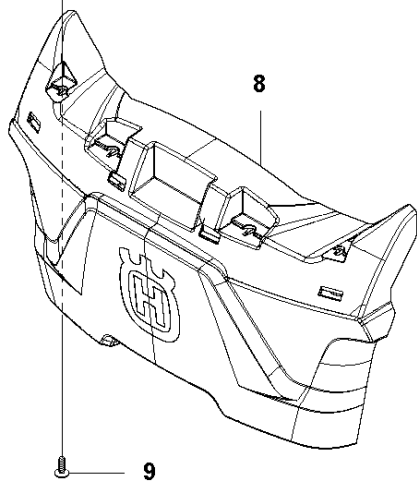

# SPARE PARTS LIST

ROBOTIC LAWN MOWERS

AUTOMOWER 420, 2020-

**A** AUTOMOWER 420  
COVER

Ref	Artikelnr	Beskrivning	Anmärkning	ANT SATS AL
1	581 62 04-05	BODY KIT	Body KIT	1
2	587 42 35-01	DEKAL	Decal	1
3	580 52 68-01	HATT	Cap	4
4	586 35 97-01	DEKAL	Label	1
5	585 53 92-04	KABLAGE KPL	Charging Plate Wiring	1
6	501 06 56-02	HÅLLARE KPL	Holder ASSY	1
7	575 54 33-14	SCREW	Screw	1
8	579 51 98-02	STÖTFÅNGARE	Bumper	1
9	574 45 01-01	SKRUV ITXPANT	Screw	4