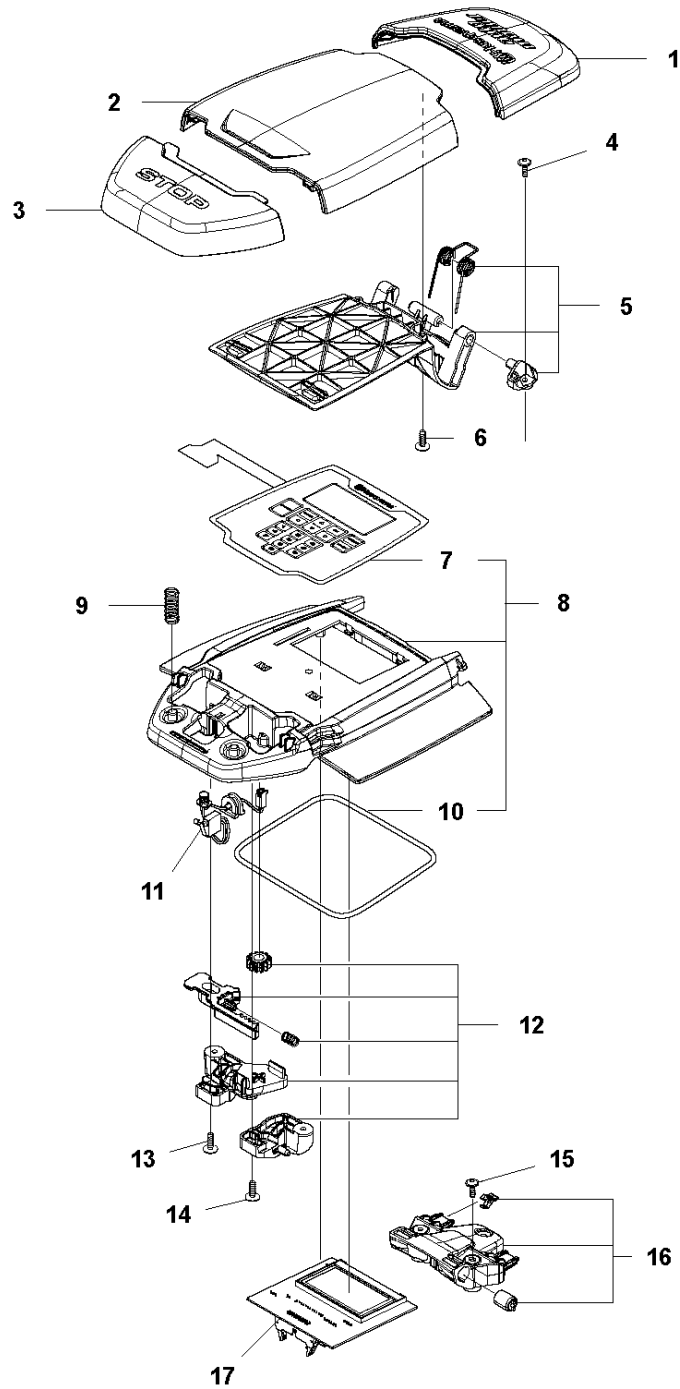

# SPARE PARTS LIST

ROBOTIC LAWN MOWERS

AUTOMOWER 420, 2020-

**A** AUTOMOWER 420  
COVER

Ref	Artikelnr	Beskrivning	Anmärkning	ANT SATS AL
1	581 62 04-05	BODY KIT	Body KIT	1
2	587 42 35-01	DEKAL	Decal	1
3	580 52 68-01	HATT	Cap	4
4	586 35 97-01	DEKAL	Label	1
5	585 53 92-04	KABLAGE KPL	Charging Plate Wiring	1
6	501 06 56-02	HÅLLARE KPL	Holder ASSY	1
7	575 54 33-14	SCREW	Screw	1
8	579 51 98-02	STÖTFÅNGARE	Bumper	1
9	574 45 01-01	SKRUV ITXPANT	Screw	4

**C** AUTOMOWER 420  
CENTER CONSOL

Ref	Artikelnr	Beskrivning	Anmärkning	ANT SATS AL
1	588 79 75-01	KÅPA	Cover	1
2	579 45 85-01	LUCKA	Hatch	1
3	579 45 81-01	KNAPP	Button	1
4	575 54 33-14	SCREW	Screw	2
5	501 06 58-01	HINGE KIT	Hinge KIT	1
6	575 54 33-14	SCREW	Screw	2
7	579 62 79-01	TANGENTBORD	Keyboard	1
8	581 62 06-01	TÄCKLOCKSSATS	Cover KIT	1
9	535 13 01-01	FJÄDER	Spring	2
10	574 87 47-06	TÄTNINGSLIST	Sealing Strip (1 pcs, 5 mm)	1
11	574 48 03-02	BRYTARE	Switch	1
12	501 06 60-01	LOCK KIT	Locking Plate KIT	1
13	575 54 33-14	SCREW	Screw	1
14	575 54 33-14	SCREW	Screw	1
15	575 54 33-14	SCREW	Screw	3
16	581 62 07-01	SUPPORT KIT	Support KIT	1
17	592 91 04-01	KRETSKORT	Printed Circuit ASSY	1