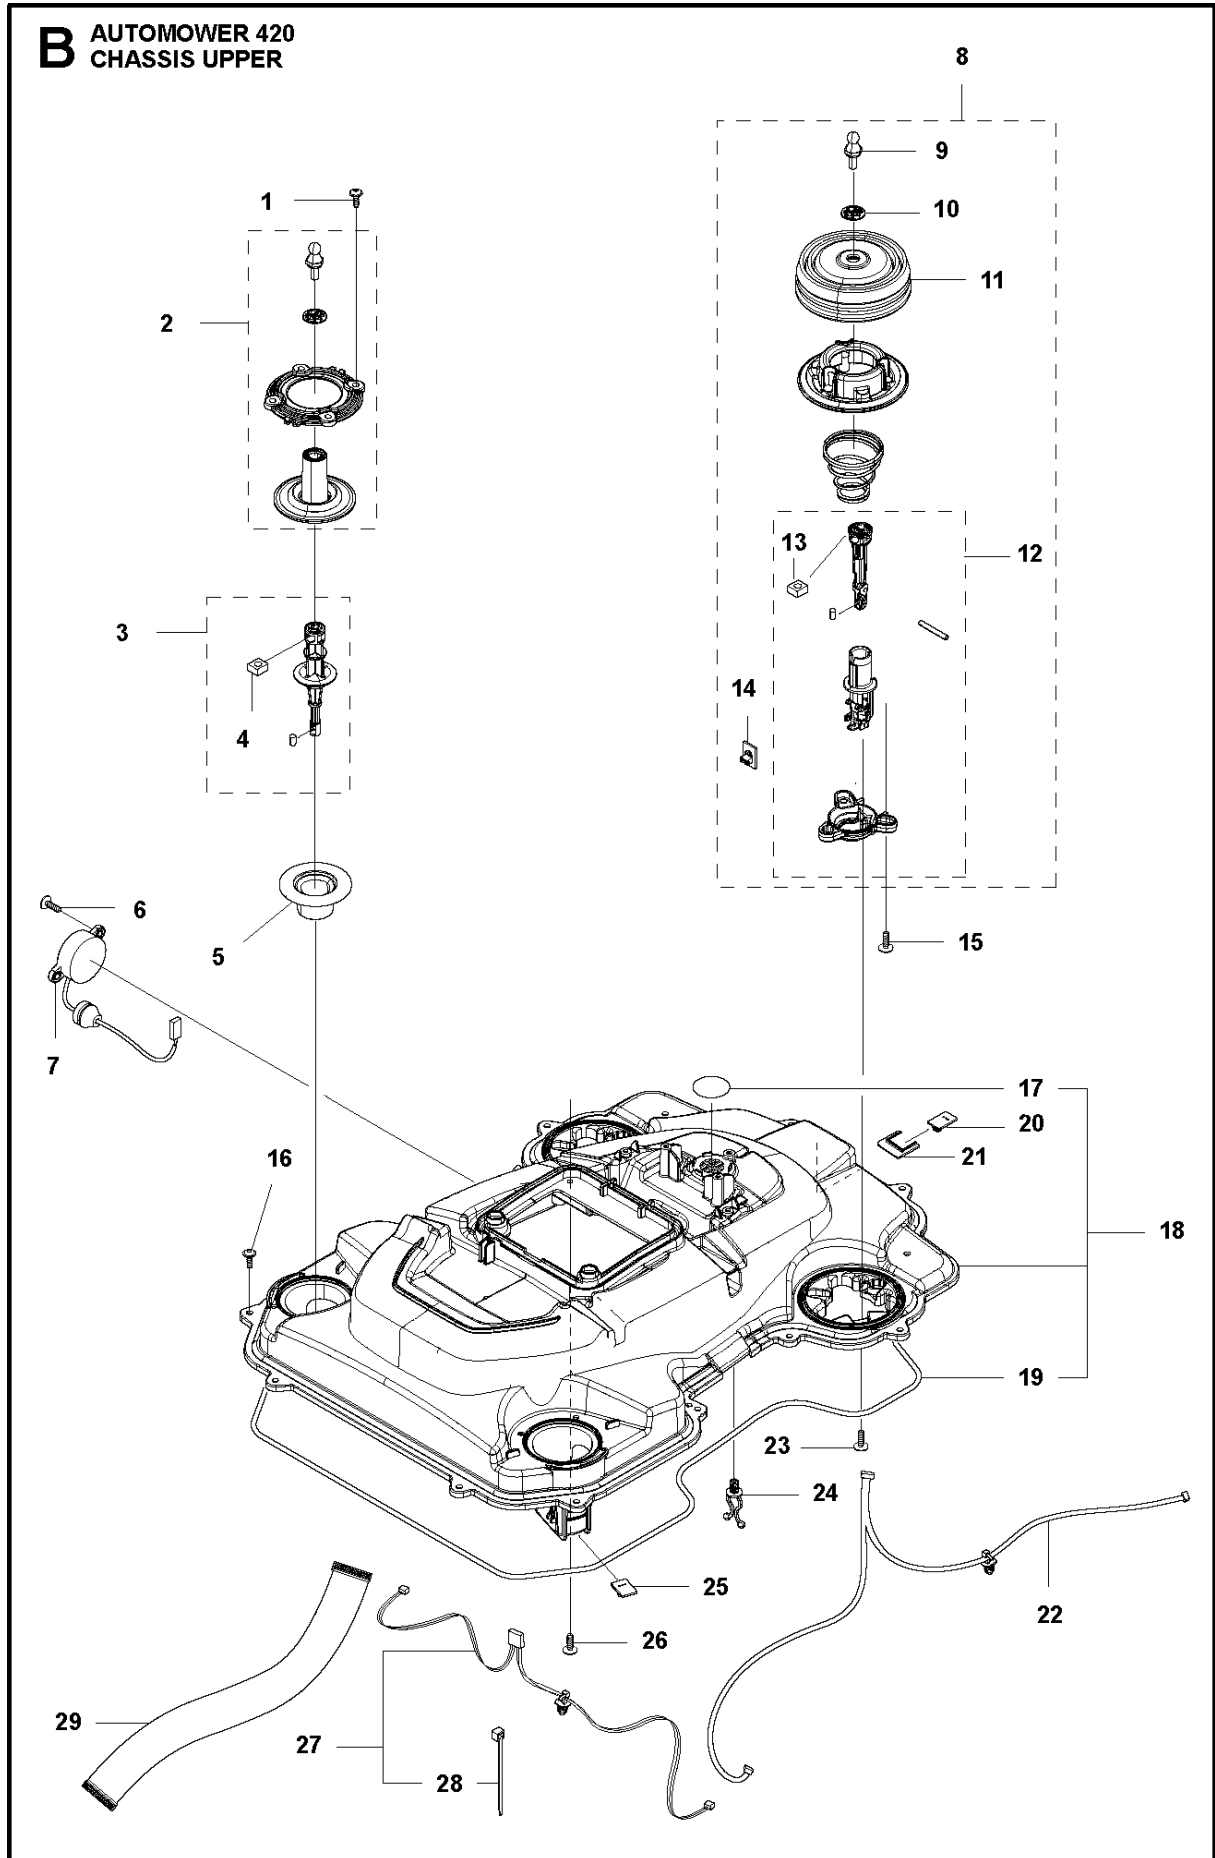

B AUTOMOWER 420
CHASSIS UPPER

Ref	Artikelnr	Beskrivning	Anmärkning	ANT SATS AL
1	574 45 01-01	SKRUV ITXPANT	Screw	8
2	501 06 13-01	JOYSTICK KIT	Joystick KIT Rear	2
3	501 12 26-02	JOYSTICK KIT	Column KIT	2
4	503 22 66-01	MUTTER 4-KANT	Square Nut	2
5	535 14 32-01	UTSLAGSBEGRÄNSARE	Deflection Limiter	2
6	575 54 33-14	SCREW	Screw	2
7	579 70 63-02	BUZZER	Buzzer	1
8	581 62 09-03	JOYSTICK KIT	Joystick KIT	2
9	580 52 67-01	STUD	Stud	2
10	579 52 57-01	BRICKA	Washer	2
11	579 47 46-01	BÄLG	Bellows	2
12	587 44 88-02	JOYSTICK KIT	Rod KIT	2
13	503 22 66-01	MUTTER 4-KANT	Square Nut	2
14	592 85 23-01	KRETSKORT	Printed Circuit ASSY	2
15	575 54 33-14	SCREW	Screw	6
16	574 45 01-01	SKRUV ITXPANT	Screw	14
17	577 75 37-01	LUFTFILTER	Air Filter KIT 10 pcs	1
18	581 62 08-02	CHASSIS KIT	Chassis KIT	1
19	574 87 47-05	TÄTNINGSLIST	Sealing Strip (1 pcs, 5 mm)	1
20	592 85 24-01	KRETSKORT	Printed Circuit ASSY	1
21	587 83 49-01	KLÄMMA	Clip	1
22	581 66 09-01	LOOM KIT	Loom KIT	1
23	574 45 01-01	SKRUV ITXPANT	Screw	6
24	580 68 29-01	HÅLLARE	Holder	2
25	592 85 24-01	KRETSKORT	Printed Circuit ASSY	1
26	575 54 33-14	SCREW	Screw	4
27	581 62 11-01	LOOM KIT	Loom KIT	1
28	900 23 87-08	BUNTBAND	Tie Wrap	2
29	579 70 62-01	KABLAGE KPL	Loom	1