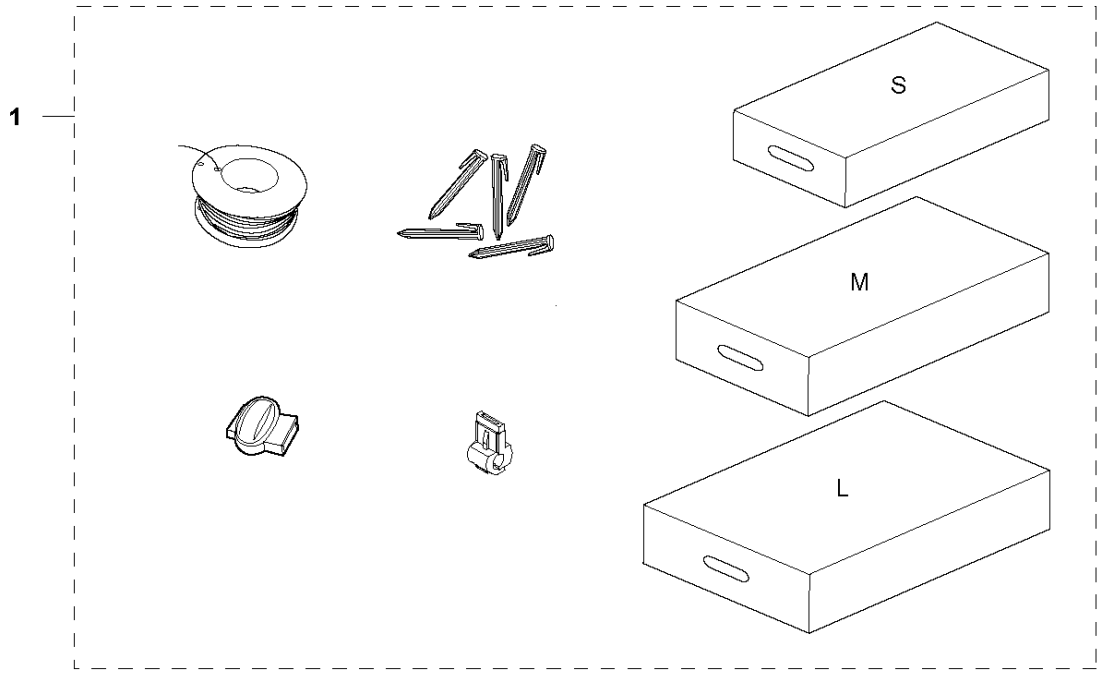

H AUTOMOWER 420 INSTALLATION ACCESSORIES

Ref	Artikelnr	Beskrivning	Anmärkning	ANT SATS AL
1	967 62 36-01	INSTALLATION KIT	Installation KIT S: Wire (150 m), Staples (300 pcs), Connectors (3 pcs), Couplers (5 pcs)	1
1	967 62 36-02	INSTALLATION KIT	Installation KIT M: Wire (250 m), Staples (400 pcs), Connectors (3 pcs), Couplers (5 pcs)	1
1	967 62 36-03	INSTALLATION KIT	Installation KIT L: Wire (400 m), Staples (600 pcs), Connectors (5 pcs), Couplers (5 pcs)	1
2	535 12 90-01	KOPPLING	Loop Wire Connector	1
2	577 86 48-01	KOPPLING	Loop Wire Connectors, Blister Pack, 5pcs	1
2	535 12 90-02	KOPPLING	Loop Wire Connector, Blister Pack, 100 pcs	1
3	501 98 02-01	KOPPLING	Coupler	1
3	577 86 47-01	KOPPLING	Couplers, Blister Pack, 5 pcs	1
3	501 98 02-03	KOPPLING	Couplers, 100 pcs	1
4	577 86 42-01	KLAMMER	Staples, 85 mm, Blister Pack, 100 pcs	1
4	583 97 34-01	KLAMMER	Staples, 85 mm, 100 pcs	1
5	580 66 20-02	VAJER	Wire (150 m)	1
5	577 86 43-02	VAJER	Wire Blister Pack, (50 m)	1
5	577 86 43-01	VAJER	Wire Blister Pack, (150 m)	1
6	580 66 20-01	VAJER	Wire (250 m)	1
7	593 29 77-01	VAJER	Wire Pro 300m	1
8	522 91 41-01	VAJER	Wire (500 m, 3.4 mm)	1
9	580 66 20-04	VAJER	Wire (800 m)	1
10	590 44 23-01	DRIVENHET	Transformer (EU)	1
10	590 44 23-02	DRIVENHET	Transformer (UK/IRL)	1
10	586 75 53-03	DRIVENHET	Transformer (CH)	1
10	586 75 53-04	DRIVENHET	Transformer (US/CA)	1
10	586 75 53-05	DRIVENHET	Transformer (AU/NZ)	1
11	544 17 75-01	MÄTTBAND	Measuring Tape	1
12	577 86 46-03	BLADE SET	Long Life Safety Blades, Blister Pack, 9 pcs	1
12	577 60 65-05	BLADE SET	Long Life Safety Blades, 45 pcs	1
12	577 60 66-04	BLADE SET	Long Life Safety Blades, 300 pcs	1
13	115875801	TBD	Operator's Manual, Swedish	1
13	115875806	TBD	Operator's Manual, Danish	1
13	115875811	TBD	Operator's Manual, Finnish	1
13	115875821	TBD	Operator's Manual, Norwegian	1
13	115875826	TBD	Operator's Manual, English	1
13	115875831	TBD	Operator's Manual, French	1
13	115875832	TBD	Operator's Manual, French (Canada)	1
13	115875836	TBD	Operator's Manual, Dutch	1
13	115875841	TBD	Operator's Manual, Italian	1
13	115875846	TBD	Operator's Manual, Spanish	1
13	115875851	TBD	Operator's Manual, German	1
13	115875856	TBD	Operator's Manual, Russian	1
13	115875858	TBD	Operator's Manual, Hungarian	1
13	115875859	TBD	Operator's Manual, Portuguese	1
13	115875861	TBD	Operator's Manual, Polish	1
13	115875862	TBD	Operator's Manual, Romanian	1