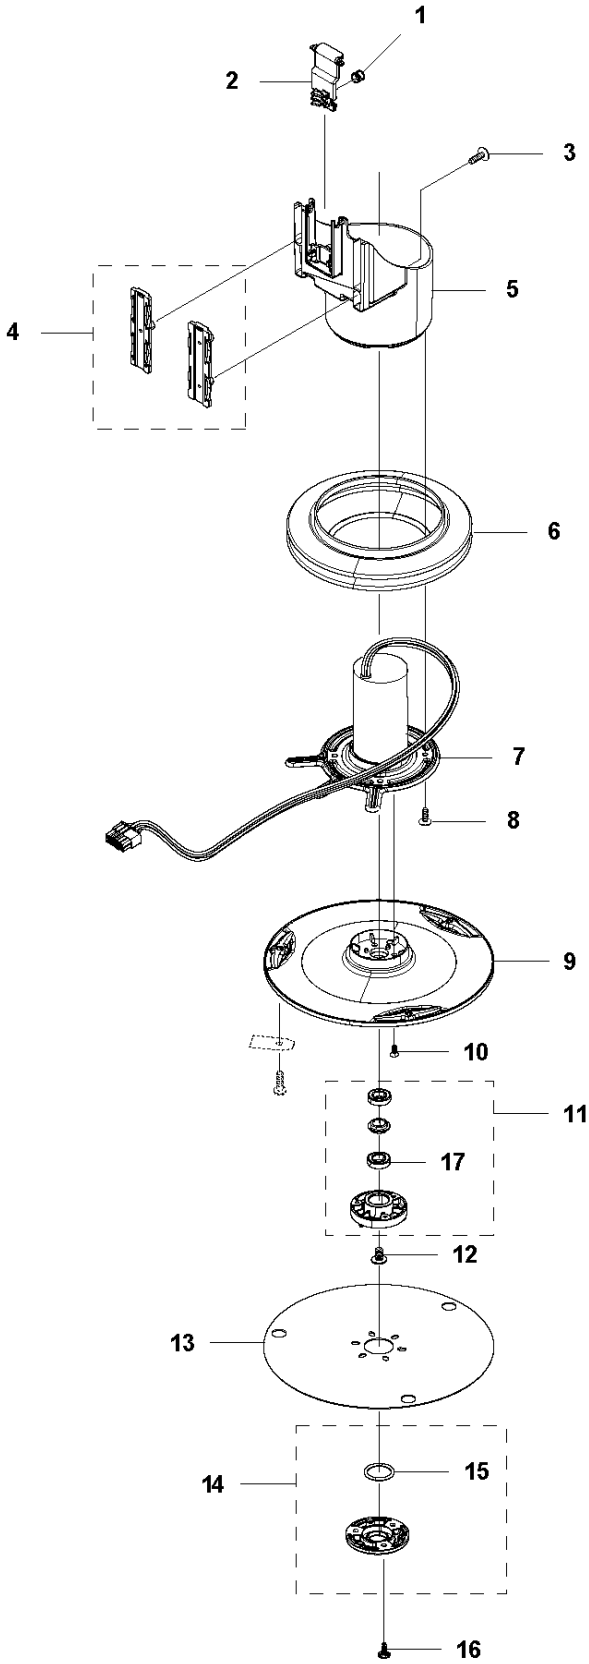

F AUTOMOWER 420
BLADE MOTOR & CUTTING EQUIPMENT

KNIVMOTOR OCH SKÄRUTRUSTNING

AUTOMOWER 420, 2020-

Ref	Artikelnr	Beskrivning	Anmärkning	ANT	SATS
				AL	
1	580 62 44-01	FJÄDER	Spring	1	
2	579 56 46-01	LÄNK	Link	1	
3	575 54 33-14	SCREW	Screw	3	
4	581 62 18-01	LAGERSATS	Bearing KIT	1	
5	579 56 45-01	HUS	Housing	1	
6	579 66 64-03	BÄLG	Bellows	1	
7	587 38 14-01	MOTOR KPL	Cutting Motor ASSY	1	
8	575 54 33-14	SCREW	Screw	4	
9	587 37 81-01	KNIVDISK	Cutting Disc	1	
10	535 13 05-02	SCREW	Screw	3	
11	588 42 17-02	LAGERHUS KPL	Bearing Housing ASSY	1	
12	535 07 60-01	SCREW	Screw	1	
13	587 37 80-01	HASPLÅT	Skid Plate	1	
14	587 44 96-01	TÄCKLOCKSSATS	Bearing Cover ASSY	1	
15	585 29 75-01	O-RING	O-Ring	1	
16	575 54 33-14	SCREW	Screw	3	
17	535 07 57-03	KULLAGER		1	11
17	593 08 08-01	KULLAGER	Tube 50 pcs	1