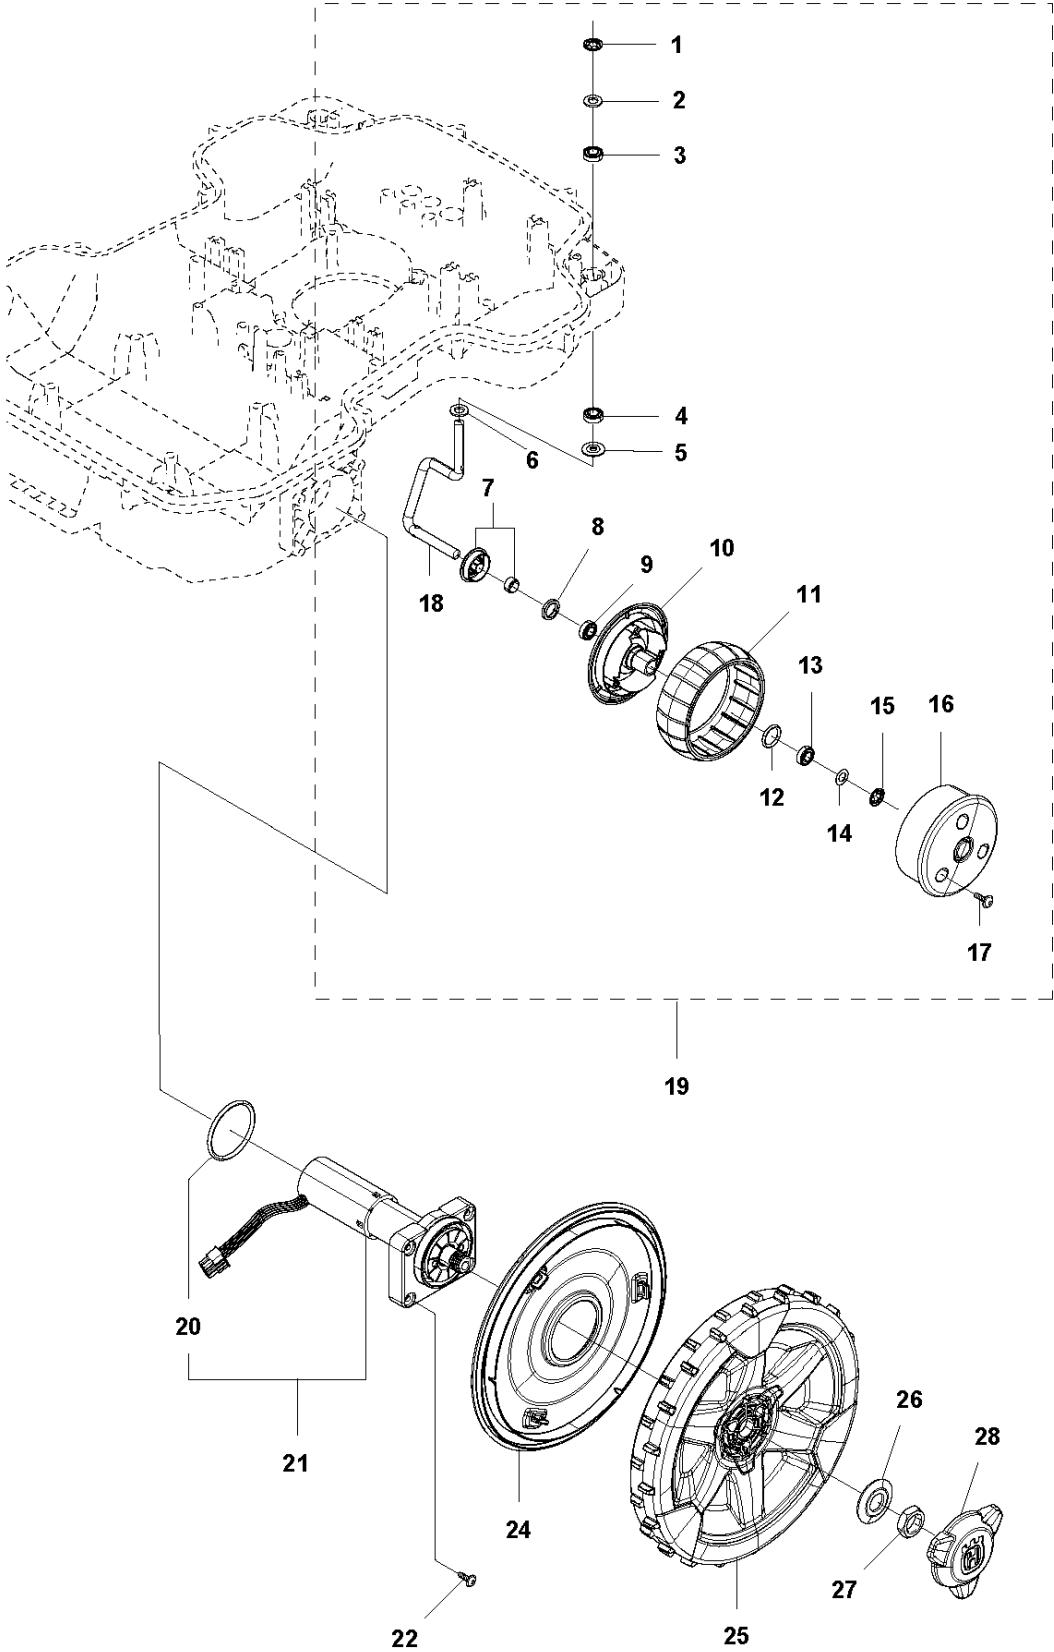

E AUTOMOWER 420
WHEELS & TIRES

HJUL OCH DÄCK

AUTOMOWER 420, 2020-

Ref	Artikelnr	Beskrivning	Anmärkning	ANT SATS AL
1	576 01 93-02	LÅSBRICKA	Lock Washer	2
2	580 76 46-01	BRICKA	Washer	2
3	580 60 51-01	KULLAGER	Ball Bearing	2
3	597 79 56-01	KULLAGER	Tube 50 pcs	1
4	580 60 51-01	KULLAGER	Ball Bearing	2
4	597 79 56-01	KULLAGER	Tube 50 pcs	1
5	535 08 78-03	BRICKA	Washer	2
6	580 76 46-01	BRICKA	Washer	2
7	581 62 15-01	SHIELD KIT	Shield KIT	2
8	580 48 71-01	TÄTNING	Sealing	2
9	580 60 51-01	KULLAGER	Ball Bearing	2
9	597 79 56-01	KULLAGER	Tube 50 pcs	1
10	579 45 71-01	HJUL	Wheel Inside	2
11	574 44 98-01	HJUL	Tire	2
12	580 44 51-01	O-RING	O-ring	2
13	580 60 51-01	KULLAGER	Ball Bearing	2
13	597 79 56-01	KULLAGER	Tube 50 pcs	1
14	580 76 46-01	BRICKA	Washer	2
15	576 01 93-02	LÅSBRICKA	Lock Washer	2
16	579 45 72-01	HJUL	Wheel Outside	2
17	575 54 33-14	SCREW	Screw	6
18	580 33 61-01	SPINDEL	Spindle	2
19	581 62 14-01	HJUL KIT	Front Wheel KIT	2
20	580 44 39-02	O-RING	O-ring	2
21	581 62 13-05	MOTOR KIT	Wheel Motor ASSY	2
22	574 45 01-01	SKRUV ITXPANT	Screw	8
24	582 27 60-01	KÅPA	Cover	2
25	582 28 02-01	HJUL KPL	Rear Wheel	2
26	586 21 06-01	BRICKA	Spring Washer	2
27	731 43 24-01	HEXAGON TUNN MUTTER	Thin Nut	2
28	579 50 55-02	NAVKAPSEL	Hub Cap	2