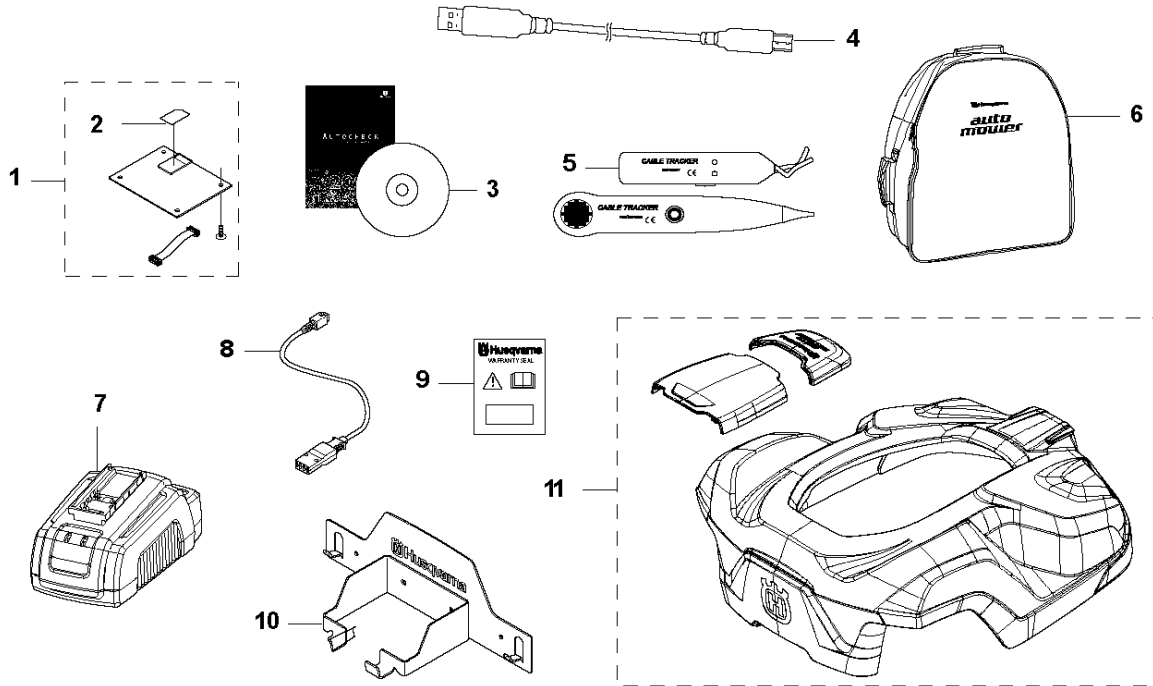

**AUTOMOWER
ACCESSORIES**

Ref	Artikelnr	Beskrivning	Anmärkning	ANT	SATS
				AL	
1	586 66 23-03	GPS MODULE		1	
2	579 77 81-02	SIM CARD		1	1
3	577 85 81-03	DVD		1	
4	577 51 81-02	KABEL		1	
5	577 60 68-01	TESTUTRUSTNING		1	
6	522 91 67-01	VÄSKA		1	
7	588 40 84-01	LADDARE		1	
8	588 20 26-01	KABLAGE KPL		1	
9	584 90 22-01	DEKAL	Warranty Seal 10 pcs Note: For warranty claims, please use part number for 1 pcs, see SB	1	
10	585 01 97-02	WALL HANGER		1	
11	580 96 56-02	BODY KIT		1	
12	581 90 31-02	BORSTSATS	6 pcs		13
13	581 88 97-02	WHEEL KIT		1	
14	581 98 20-02	BORSTSATS	6 pcs	1	12,13
15	585 01 94-01	HUS		1	
16	577 46 90-01	DEKAL		1	15
17	586 88 58-01	KIT		1	15
18	585 32 40-02	HANDTAG		1	15
19	585 32 41-01	STÅNG		1	15
20	580 51 14-01	FJÄDER		2	15
21	585 34 15-01	GÅNGJÄRNSPINNE		2	15
22	585 34 16-01	BALK		1	15
23	575 54 33-14	SCREW		9	15
24	585 32 40-01	HANDTAG		1	15
25	585 32 36-01	LUCKA		1	15
26	585 32 34-01	KÅPA		1	15
27	575 23 86-01	SCREW KIT	6 pcs	1	15
28	585 32 38-02	STÖD	Left	1	15
29	503 22 66-01	MUTTER 4-KANT		4	15
30	585 32 38-01	STÖD	Right	1	15
31	535 12 93-03	SKRUV IHPANM		4	15