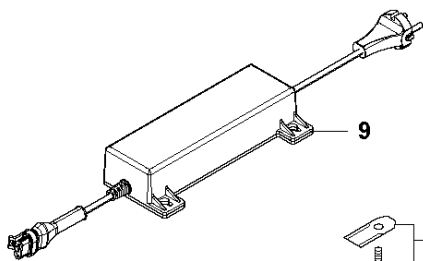

H AUTOMOWER 420 INSTALLATION ACCESSORIES

Ref	Artikelnr	Beskrivning	Anmärkning	ANT SATS AL
1	967 62 36-01	INSTALLATION KIT	Installation KIT S: Wire (150 m), Staples (300 pcs), Connectors (3 pcs), Couplers (5 pcs)	1
1	967 62 36-02	INSTALLATION KIT	Installation KIT M: Wire (250 m), Staples (400 pcs), Connectors (3 pcs), Couplers (5 pcs) Connectors (3 pcs), Couplers (5 pcs)	1
1	967 62 36-03	INSTALLATION KIT	Installation KIT L: Wire (400 m), Staples (600 pcs), Connectors (5 pcs), Couplers (5 pcs)	1
2	535 12 90-01	KOPPLING		1
2	577 86 48-01	KOPPLING	5 pcs	1
3	501 98 02-01	KOPPLING		1
3	577 86 47-01	KOPPLING	5 pcs	1
3	501 98 02-03	KOPPLING	100 pcs	1
4	577 86 42-01	KLAMMER	85 mm, Blister Pack, 100 pcs	1
4	583 97 34-01	KLAMMER	85 mm, 100 pcs	1
5	580 66 20-02	VAJER	150 m	1
5	577 86 43-01	VAJER	150 m	1
6	580 66 20-01	VAJER	250 m	1
7	522 91 41-01	VAJER	500 m, Ø3.4 mm	1
8	580 66 20-04	VAJER	800 m	1
9	586 75 53-01	DRIVENHET	EU	1
9	586 75 53-02	DRIVENHET	UK/IRL	1
9	586 75 53-03	DRIVENHET	CH	1
9	586 75 53-04	DRIVENHET	US/CA	1
9	586 75 53-05	DRIVENHET	AU/NZ	1
10	544 17 75-01	MÅTTBAND		1
11	577 86 46-02	BLADE SET	9 pcs	1
11	577 60 65-04	BLADE SET	45 pcs	1
11	577 60 66-03	BLADE SET	300 pcs	1
12	115 78 66-01	BRUKSANVISNING	Swedish	1
12	115 78 66-06	BRUKSANVISNING	Danish	1
12	115 78 66-11	BRUKSANVISNING	Finnish	1
12	115 78 66-21	BRUKSANVISNING	Norwegian	1
12	115 78 66-26	BRUKSANVISNING	English	1
12	115 78 66-31	BRUKSANVISNING	French	1
12	115 78 66-32	BRUKSANVISNING	French (Canada)	1
12	115 78 66-36	BRUKSANVISNING	Dutch	1
12	115 78 66-41	BRUKSANVISNING	Italian	1
12	115 78 66-46	BRUKSANVISNING	Spanish	1
12	115 78 66-51	BRUKSANVISNING	German	1
12	115 78 66-56	BRUKSANVISNING	Russian	1
12	115 78 66-58	BRUKSANVISNING	Hungarian	1
12	115 78 66-59	BRUKSANVISNING	Portuguese	1
12	115 78 66-61	BRUKSANVISNING	Polish	1
12	115 78 66-62	BRUKSANVISNING	Romanian	1
12	115 78 66-63	BRUKSANVISNING	Estonian	1
12	115 78 66-64	BRUKSANVISNING	Latvian	1
12	115 78 66-65	BRUKSANVISNING	Lithuanian	1
12	115 78 66-68	BRUKSANVISNING	Slovakian	1
12	115 78 66-71	BRUKSANVISNING	Greek	1
12	115 78 66-76	BRUKSANVISNING	Turkish	1
12	115 78 66-81	BRUKSANVISNING	Croatian	1
12	115 78 66-84	BRUKSANVISNING	Slovenian	1
12	115 78 66-90	BRUKSANVISNING	Czech	1
12	115 78 66-95	BRUKSANVISNING	English: EPA, CARB	1
12	115 78 66-96	BRUKSANVISNING	Spanish (US)	1
13	115 78 67-10	QUICK GUIDE	Swedish, Danish, Norwegian, Finnish	1