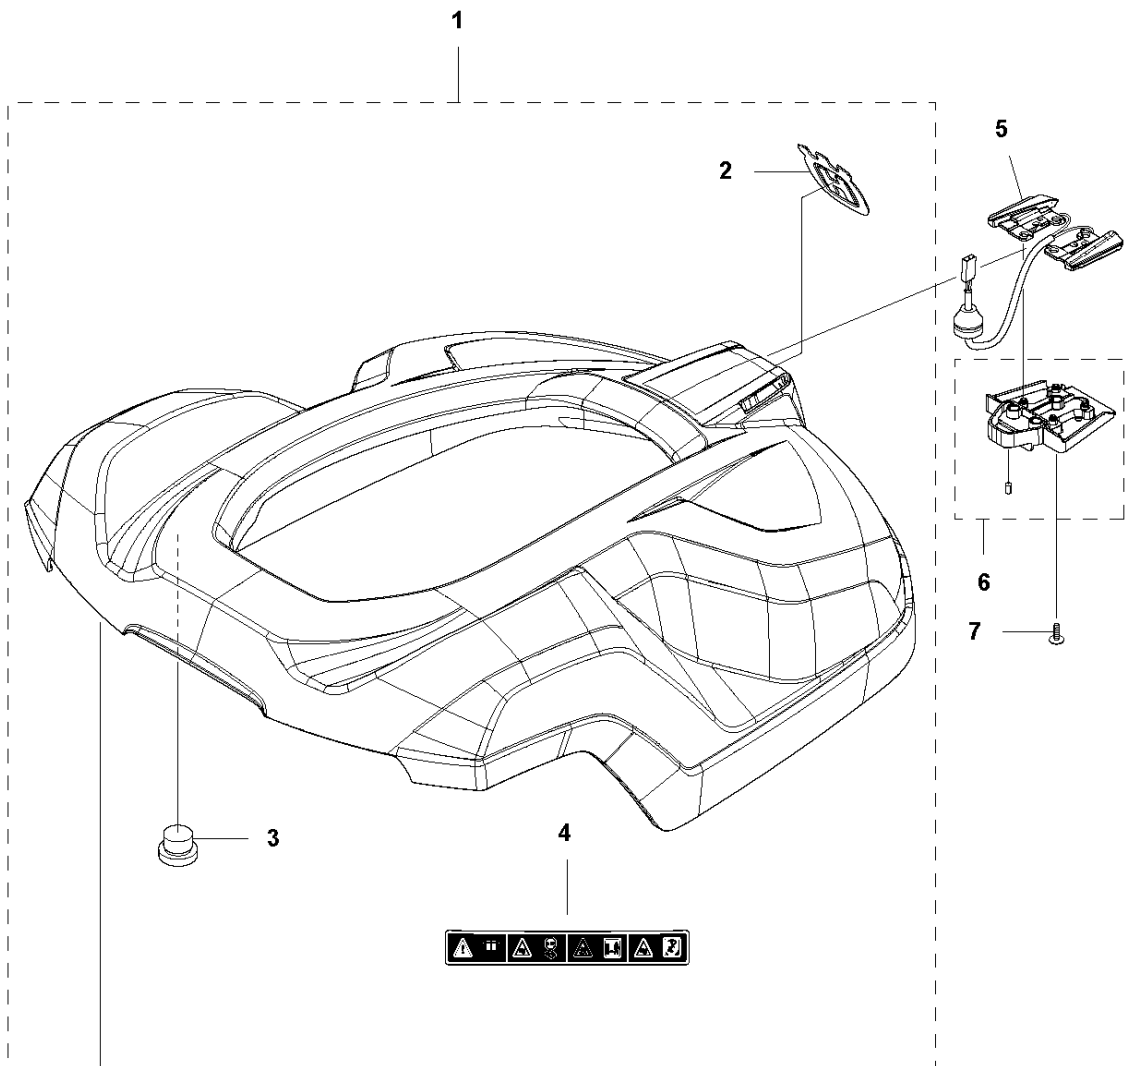

A AUTOMOWER 420
COVER

Ref	Artikelnr	Beskrivning	Anmärkning	ANT	SATS
1	581 62 04-03	BODY KIT		1	
2	587 42 35-01	DEKAL		1	1
3	580 52 68-01	HATT		4	1
4	586 35 97-01	DEKAL		1	1
5	585 53 92-02	KABLAGE KPL		1	
6	501 06 56-01	HÅLLARE KPL		1	
7	575 54 33-14	SCREW		1	
8	579 51 98-02	STÖTFÅNGARE		1	
9	574 45 01-01	SKRUV ITXPANT		4