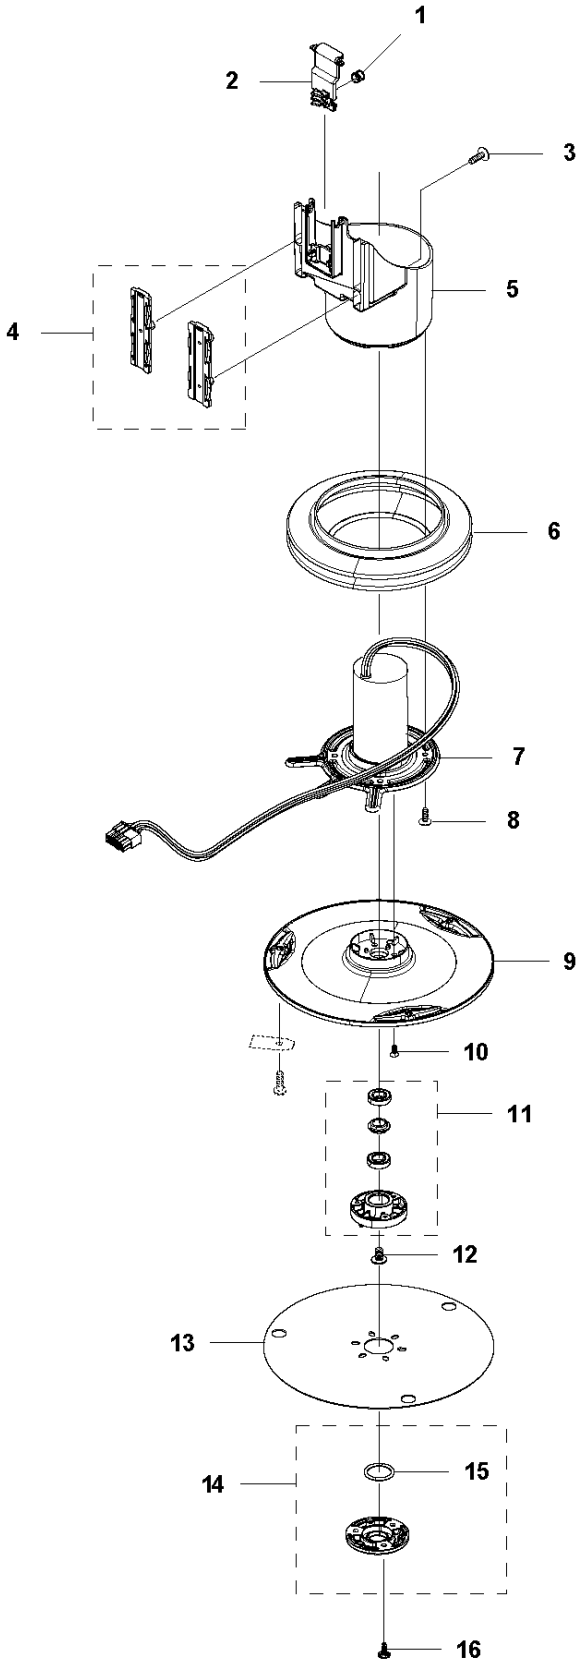

F AUTOMOWER 420
BLADE MOTOR & CUTTING EQUIPMENT

Ref	Artikelnr	Beskrivning	Anmärkning	ANT SATS AL
1	580 62 44-01	FJÄDER	Spring	1
2	579 56 46-01	LÄNK		1
3	575 54 33-14	SCREW		3
4	581 62 18-01	LAGERSATS		1
5	579 56 45-01	HUS		1
6	579 66 64-03	BÄLG		1
7	587 38 14-01	MOTOR KPL		1
8	575 54 33-14	SCREW		4
9	587 37 81-01	KNIVDISK		1
10	535 13 05-01	SCREW		3
11	588 42 17-01	LAGERHUS KPL		1
12	535 07 60-01	SCREW		1
13	587 37 80-01	HASPLÅT		1
14	587 44 96-01	TÄCKLOCKSSATS		1
15	585 29 75-01	O-RING		1 14
16	575 54 33-14	SCREW		3