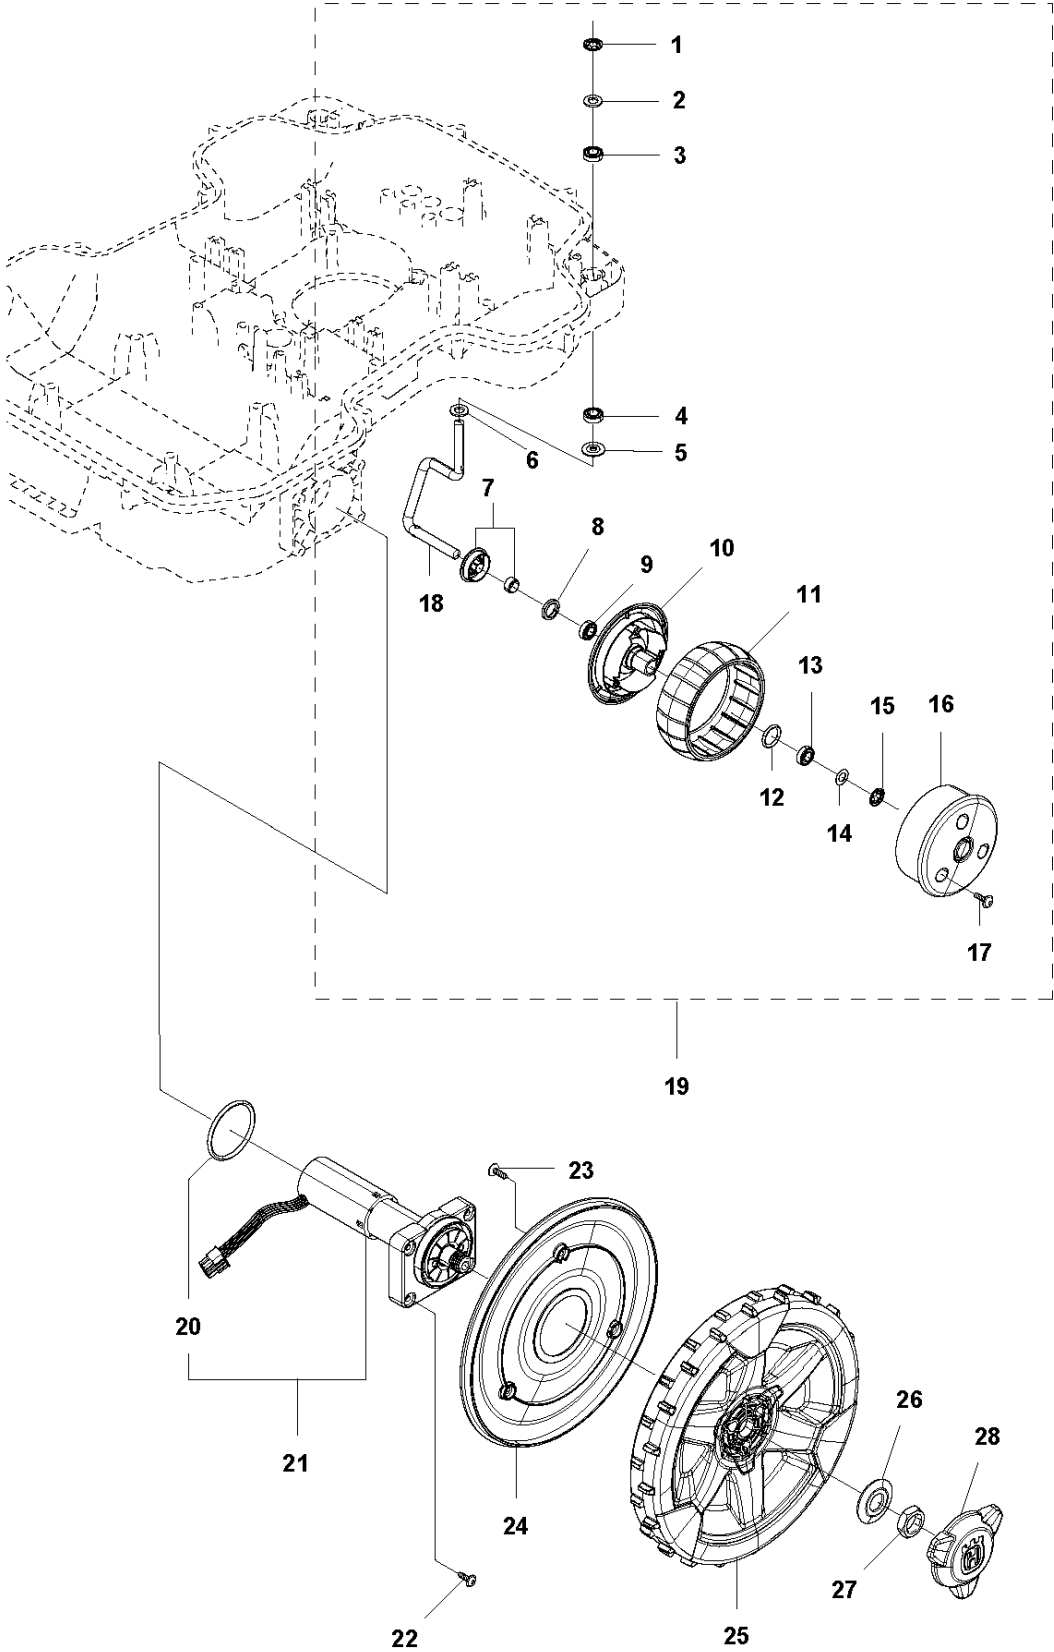

E AUTOMOWER 420
WHEELS & TIRES

Ref	Artikelnr	Beskrivning	Anmärkning	ANT	SATS
1	576 01 93-02	LÅSBRICKA		2	19
2	580 76 46-01	BRICKA		2	19
3	580 60 51-01	KULLAGER		2	19
4	580 60 51-01	KULLAGER		2	19
5	535 08 78-03	BRICKA		2	19
6	580 76 46-01	BRICKA		2	19
7	581 62 15-01	SHIELD KIT		2	19
8	580 48 71-01	TÄTNING		2	19
9	580 60 51-01	KULLAGER		2	19
10	579 45 71-01	HJUL		2	19
11	574 44 98-01	HJUL		2	19
12	580 44 51-01	O-RING		2	19
13	580 60 51-01	KULLAGER		2	19
14	580 76 46-01	BRICKA		2	19
15	576 01 93-02	LÅSBRICKA		2	19
16	579 45 72-01	HJUL		2	19
17	575 54 33-14	SCREW		6	19
18	580 33 61-01	SPINDEL		2	19
19	581 62 14-01	WHEEL KIT		2	
20	580 44 39-02	O-RING		2	21
21	581 62 13-02	MOTOR KIT		2	
22	574 45 01-01	SKRUV ITXPANT		8	
23	575 54 33-14	SCREW		6	
24	579 50 56-02	KÅPA		2	
25	579 50 60-01	BAKHJUL		2	
26	586 21 06-01	BRICKA		2	
27	731 43 24-01	HEXAGON TUNN MUTTER		2	
28	579 50 55-02	NAVKAPSEL		2