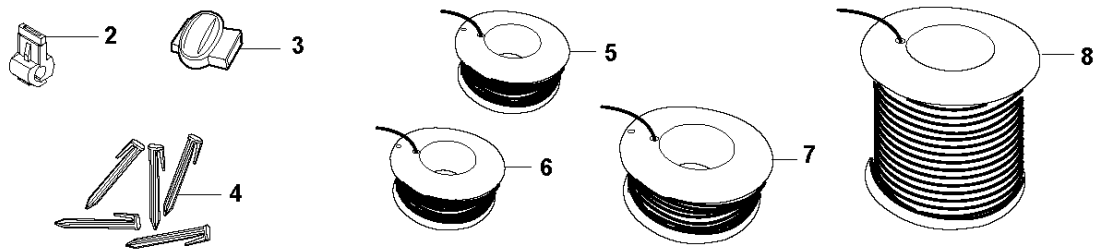

H AUTOMOWER 420 INSTALLATION ACCESSORIES

Ref	Artikelnr	Beskrivning	Anmärkning	ANT SATS AL
1	967 62 36-01	INSTALLATION KIT	Installation KIT S: Wire (150 m), Staples (300 pcs), Connectors (3 pcs), Couplers (5 pcs)	1
1	967 62 36-02	INSTALLATION KIT	Installation KIT M: Wire (250 m), Staples (400 pcs), Connectors (3 pcs), Couplers (5 pcs) Connectors (3 pcs), Couplers (5 pcs)	1
1	967 62 36-03	INSTALLATION KIT	Installation KIT L: Wire (400 m), Staples (600 pcs), Connectors (5 pcs), Couplers (5 pcs)	1
2	535 12 90-01	KOPPLING		1
2	577 86 48-01	KOPPLING	5 pcs	1
3	501 98 02-01	KOPPLING		1
3	577 86 47-01	KOPPLING	5 pcs	1
3	501 98 02-03	KOPPLING	100 pcs	1
4	577 86 42-01	KLAMMER	85 mm, Blister Pack, 100 pcs	1
4	583 97 34-01	KLAMMER	85 mm, 100 pcs	1
5	580 66 20-02	VAJER	150 m	1
5	577 86 43-01	VAJER	150 m	1
6	580 66 20-01	VAJER	250 m	1
7	522 91 41-01	VAJER	500 m, Ø3.4 mm	1
8	580 66 20-04	VAJER	800 m	1
9	586 75 53-01	DRIVENHET	EU	1
9	586 75 53-02	DRIVENHET	UK/IRL	1
9	586 75 53-03	DRIVENHET	CH	1
9	586 75 53-04	DRIVENHET	US/CA	1
9	586 75 53-05	DRIVENHET	AU/NZ	1
10	544 17 75-01	MÅTTBAND		1
11	577 86 46-02	BLADE SET	9 pcs	1
11	577 60 65-04	BLADE SET	45 pcs	1
11	577 60 66-03	BLADE SET	300 pcs	1
12	115 78 66-01	BRUKSANVISNING	Swedish	1
12	115 78 66-06	BRUKSANVISNING	Danish	1
12	115 78 66-11	BRUKSANVISNING	Finnish	1
12	115 78 66-21	BRUKSANVISNING	Norwegian	1
12	115 78 66-26	BRUKSANVISNING	English	1
12	115 78 66-31	BRUKSANVISNING	French	1
12	115 78 66-32	BRUKSANVISNING	French (Canada)	1
12	115 78 66-36	BRUKSANVISNING	Dutch	1
12	115 78 66-41	BRUKSANVISNING	Italian	1
12	115 78 66-46	BRUKSANVISNING	Spanish	1
12	115 78 66-51	BRUKSANVISNING	German	1
12	115 78 66-56	BRUKSANVISNING	Russian	1
12	115 78 66-58	BRUKSANVISNING	Hungarian	1
12	115 78 66-59	BRUKSANVISNING	Portuguese	1
12	115 78 66-61	BRUKSANVISNING	Polish	1
12	115 78 66-62	BRUKSANVISNING	Romanian	1
12	115 78 66-63	BRUKSANVISNING	Estonian	1
12	115 78 66-64	BRUKSANVISNING	Latvian	1
12	115 78 66-65	BRUKSANVISNING	Lithuanian	1
12	115 78 66-68	BRUKSANVISNING	Slovakian	1
12	115 78 66-71	BRUKSANVISNING	Greek	1
12	115 78 66-76	BRUKSANVISNING	Turkish	1
12	115 78 66-81	BRUKSANVISNING	Croatian	1
12	115 78 66-84	BRUKSANVISNING	Slovenian	1
12	115 78 66-90	BRUKSANVISNING	Czech	1
12	115 78 66-95	BRUKSANVISNING	English: EPA, CARB	1
12	115 78 66-96	BRUKSANVISNING	Spanish (US)	1
13	115 78 67-10	QUICK GUIDE	Swedish, Danish, Norwegian, Finnish	1