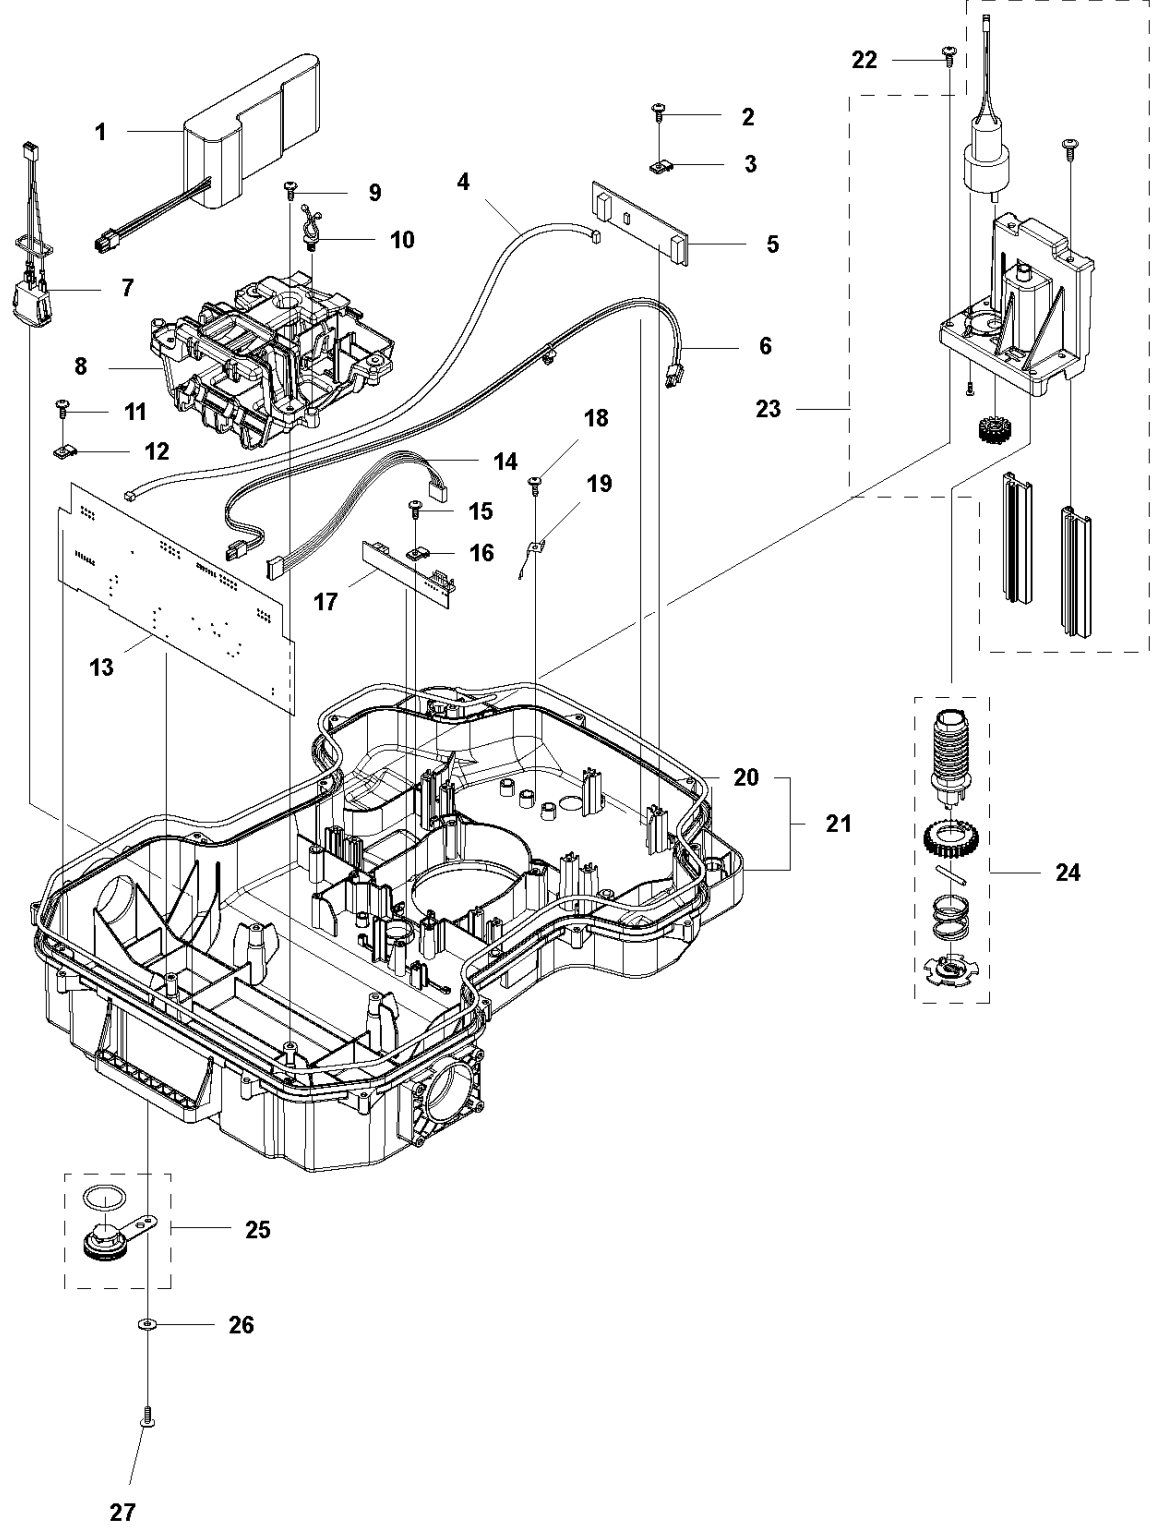

D AUTOMOWER 420
CHASSIS LOWER

Ref	Artikelnr	Beskrivning	Anmärkning	ANT SATS AL
1	580 68 33-01	BATTERI		2
2	575 54 33-14	SCREW		2
3	579 52 94-01	ÖVERFALL		2
4	579 70 82-01	LOOM		1
5	588 90 30-01	KRETSKORT		1
6	580 37 07-02	LOOM		1
7	579 70 87-01	KABLAGE KPL		1
8	580 60 96-01	HÅLLARE		1
9	574 45 01-01	SKRUV ITXPANT		5
10	580 68 29-01	HÅLLARE		7
11	575 54 33-14	SCREW		2
12	579 52 94-01	ÖVERFALL		2
13	586 81 35-03	KRETSKORT		1
14	579 70 80-01	LOOM		1
15	575 54 33-14	SCREW		1
16	579 52 94-01	ÖVERFALL		1
17	579 72 85-02	KRETSKORT		1
18	575 54 33-14	SCREW		2
19	581 55 61-01	FJÄDER		2
20	581 90 32-01	TÄTNINGSLIST	Sealing Strip 10 pcs Note: For warranty claims, please use part number for 1 pcs, see SB	1
21	581 62 17-01	CHASSIS KIT		1
22	575 54 33-14	SCREW		4
23	501 06 83-01	MOTOR KPL		1
24	581 62 16-01	SCREW KIT		1
25	581 62 12-02	PLUG KIT		1
26	734 11 37-41	BRICKA		1
27	574 45 01-01	SKRUV ITXPANT		1