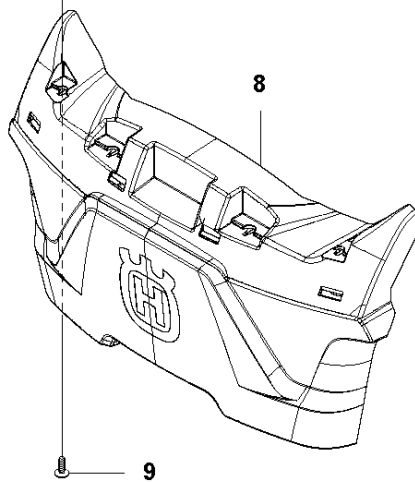

A AUTOMOWER 420
COVER

Ref	Artikelnr	Beskrivning	Anmärkning	ANT	SATS
1	581 62 04-03	BODY KIT		1	
2	587 42 35-01	DEKAL		1	1
3	580 52 68-01	HATT		4	1
4	586 35 97-01	DEKAL		1	1
5	585 53 92-02	KABLAGE KPL		1	
6	501 06 56-01	HÅLLARE KPL		1	
7	575 54 33-14	SCREW		1	
8	579 51 98-02	STÖTFÅNGARE		1	
9	574 45 01-01	SKRUV ITXPANT		4