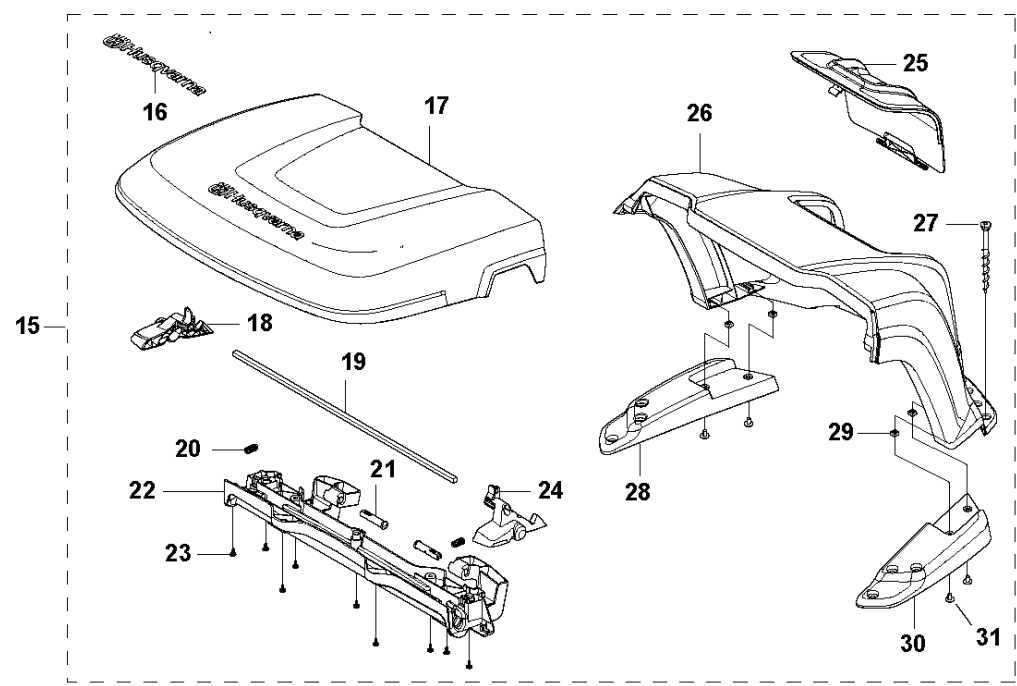

**AUTOMOWER
ACCESSORIES**

Ref	Artikelnr	Beskrivning	Anmärkning	ANT	SATS
				AL	
1	586 66 23-03	GPS MODULE		1	
2	579 77 81-02	SIM CARD		1	1
3	577 85 81-03	DVD		1	
4	577 51 81-02	KABEL		1	
5	577 60 68-01	TESTUTRUSTNING		1	
6	522 91 67-01	VÄSKA		1	
7	588 40 84-01	LADDARE		1	
8	588 20 26-01	KABLAGE KPL		1	
9	584 90 22-01	DEKAL	Warranty Seal 10 pcs Note: For warranty claims, please use part number for 1 pcs, see SB	1	
10	585 01 97-02	WALL HANGER		1	
11	580 96 56-02	BODY KIT		1	
12	581 90 31-02	BORSTSATS	6 pcs		13
13	581 88 97-02	WHEEL KIT		1	
14	581 98 20-02	BORSTSATS	6 pcs	1	12,13
15	585 01 94-01	HUS		1	
16	577 46 90-01	DEKAL		1	15
17	586 88 58-01	KIT		1	15
18	585 32 40-02	HANDTAG		1	15
19	585 32 41-01	STÅNG		1	15
20	580 51 14-01	FJÄDER		2	15
21	585 34 15-01	GÅNGJÄRNSPINNE		2	15
22	585 34 16-01	BALK		1	15
23	575 54 33-14	SCREW		9	15
24	585 32 40-01	HANDTAG		1	15
25	585 32 36-01	LUCKA		1	15
26	585 32 34-01	KÅPA		1	15
27	575 23 86-01	SCREW KIT	6 pcs	1	15
28	585 32 38-02	STÖD	Left	1	15
29	503 22 66-01	MUTTER 4-KANT		4	15
30	585 32 38-01	STÖD	Right	1	15
31	535 12 93-03	SKRUV IHPANM		4	15