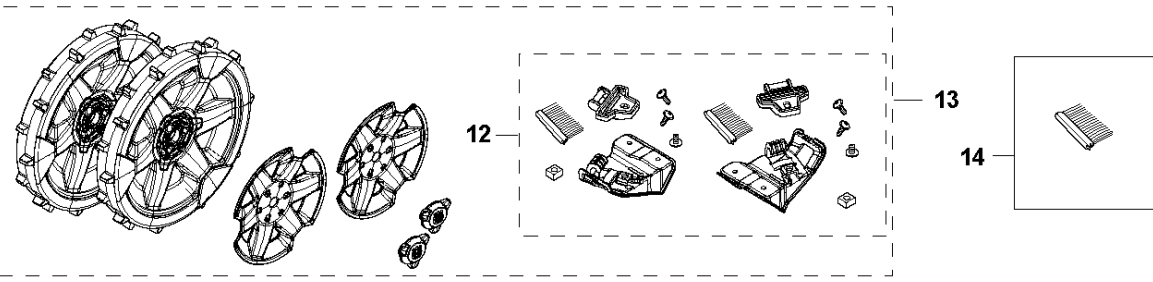

**AUTOMOWER
ACCESSORIES**

Ref	Artikelnr	Beskrivning	Anmärkning	ANT	SATS
				AL	
1	586 66 23-03	GPS MODULE		1	
2	579 77 81-02	SIM CARD		1	1
3	577 85 81-03	DVD		1	
4	577 51 81-02	KABEL		1	
5	577 60 68-01	TESTUTRUSTNING		1	
6	522 91 67-01	VÄSKA		1	
7	588 40 84-01	LADDARE		1	
8	588 20 26-01	KABLAGE KPL		1	
9	584 90 22-01	DEKAL	Warranty Seal 10 pcs Note: For warranty claims, please use part number for 1 pcs, see SB	1	
10	585 01 97-02	WALL HANGER		1	
11	580 96 56-02	BODY KIT		1	
12	581 90 31-02	BORSTSATS	6 pcs		13
13	581 88 97-02	WHEEL KIT		1	
14	581 98 20-02	BORSTSATS	6 pcs	1	12,13
15	585 01 94-01	HUS		1	
16	577 46 90-01	DEKAL		1	15
17	586 88 58-01	KIT		1	15
18	585 32 40-02	HANDTAG		1	15
19	585 32 41-01	STÅNG		1	15
20	580 51 14-01	FJÄDER		2	15
21	585 34 15-01	GÅNGJÄRNSPINNE		2	15
22	585 34 16-01	BALK		1	15
23	575 54 33-14	SCREW		9	15
24	585 32 40-01	HANDTAG		1	15
25	585 32 36-01	LUCKA		1	15
26	585 32 34-01	KÅPA		1	15
27	575 23 86-01	SCREW KIT	6 pcs	1	15
28	585 32 38-02	STÖD	Left	1	15
29	503 22 66-01	MUTTER 4-KANT		4	15
30	585 32 38-01	STÖD	Right	1	15
31	535 12 93-03	SKRUV IHPANM		4	15