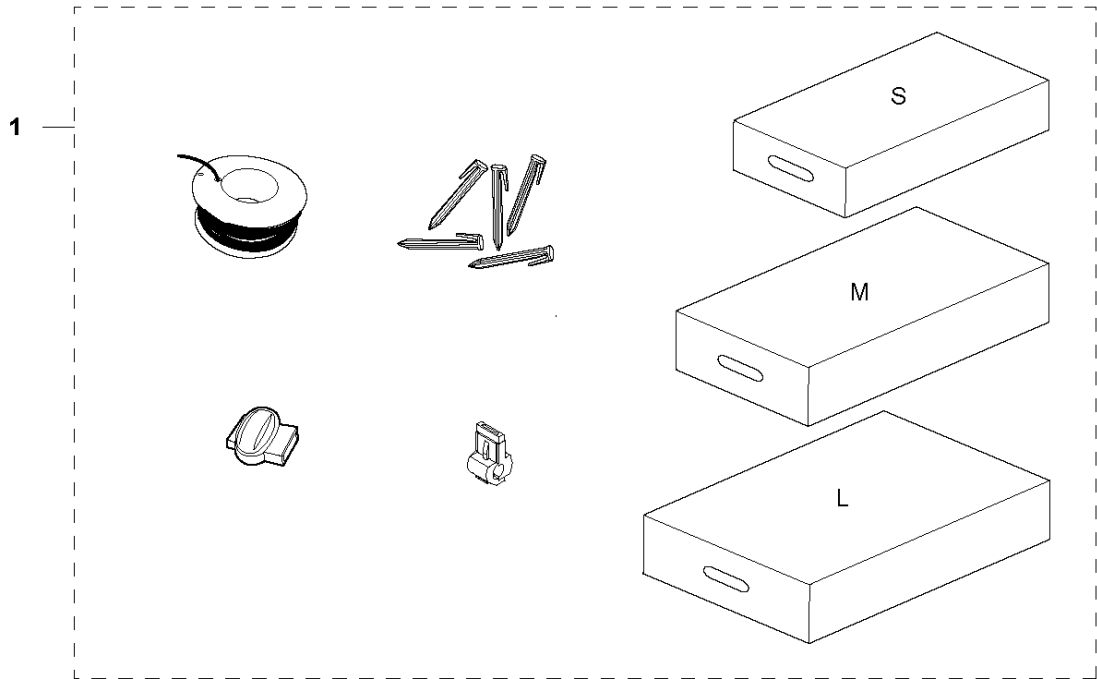

H AUTOMOWER 420 INSTALLATION ACCESSORIES

Ref	Artikelnr	Beskrivning	Anmärkning	ANT SATS AL
1	967 62 36-01	INSTALLATION KIT	Installation KIT S: Wire (150 m), Staples (300 pcs), Connectors (3 pcs), Couplers (5 pcs)	1
1	967 62 36-02	INSTALLATION KIT	Installation KIT M: Wire (250 m), Staples (400 pcs), Connectors (3 pcs), Couplers (5 pcs) Connectors (3 pcs), Couplers (5 pcs)	1
1	967 62 36-03	INSTALLATION KIT	Installation KIT L: Wire (400 m), Staples (600 pcs), Connectors (5 pcs), Couplers (5 pcs)	1
2	535 12 90-01	KOPPLING		1
2	577 86 48-01	KOPPLING	5 pcs	1
3	501 98 02-01	KOPPLING		1
3	577 86 47-01	KOPPLING	5 pcs	1
3	501 98 02-03	KOPPLING	100 pcs	1
4	577 86 42-01	KLAMMER	85 mm, Blister Pack, 100 pcs	1
4	583 97 34-01	KLAMMER	85 mm, 100 pcs	1
5	580 66 20-02	VAJER	150 m	1
5	577 86 43-01	VAJER	150 m	1
6	580 66 20-01	VAJER	250 m	1
7	522 91 41-01	VAJER	500 m, Ø3.4 mm	1
8	580 66 20-04	VAJER	800 m	1
9	586 75 53-01	DRIVENHET	EU	1
9	586 75 53-02	DRIVENHET	UK/IRL	1
9	586 75 53-03	DRIVENHET	CH	1
9	586 75 53-04	DRIVENHET	US/CA	1
9	586 75 53-05	DRIVENHET	AU/NZ	1
10	544 17 75-01	MÅTTBAND		1
11	577 86 46-02	BLADE SET	9 pcs	1
11	577 60 65-04	BLADE SET	45 pcs	1
11	577 60 66-03	BLADE SET	300 pcs	1
12	115 78 66-01	BRUKSANVISNING	Swedish	1
12	115 78 66-06	BRUKSANVISNING	Danish	1
12	115 78 66-11	BRUKSANVISNING	Finnish	1
12	115 78 66-21	BRUKSANVISNING	Norwegian	1
12	115 78 66-26	BRUKSANVISNING	English	1
12	115 78 66-31	BRUKSANVISNING	French	1
12	115 78 66-32	BRUKSANVISNING	French (Canada)	1
12	115 78 66-36	BRUKSANVISNING	Dutch	1
12	115 78 66-41	BRUKSANVISNING	Italian	1
12	115 78 66-46	BRUKSANVISNING	Spanish	1
12	115 78 66-51	BRUKSANVISNING	German	1
12	115 78 66-56	BRUKSANVISNING	Russian	1
12	115 78 66-58	BRUKSANVISNING	Hungarian	1
12	115 78 66-59	BRUKSANVISNING	Portuguese	1
12	115 78 66-61	BRUKSANVISNING	Polish	1
12	115 78 66-62	BRUKSANVISNING	Romanian	1
12	115 78 66-63	BRUKSANVISNING	Estonian	1
12	115 78 66-64	BRUKSANVISNING	Latvian	1
12	115 78 66-65	BRUKSANVISNING	Lithuanian	1
12	115 78 66-68	BRUKSANVISNING	Slovakian	1
12	115 78 66-71	BRUKSANVISNING	Greek	1
12	115 78 66-76	BRUKSANVISNING	Turkish	1
12	115 78 66-81	BRUKSANVISNING	Croatian	1
12	115 78 66-84	BRUKSANVISNING	Slovenian	1
12	115 78 66-90	BRUKSANVISNING	Czech	1
12	115 78 66-95	BRUKSANVISNING	English: EPA, CARB	1
12	115 78 66-96	BRUKSANVISNING	Spanish (US)	1
13	115 78 67-10	QUICK GUIDE	Swedish, Danish, Norwegian, Finnish	1