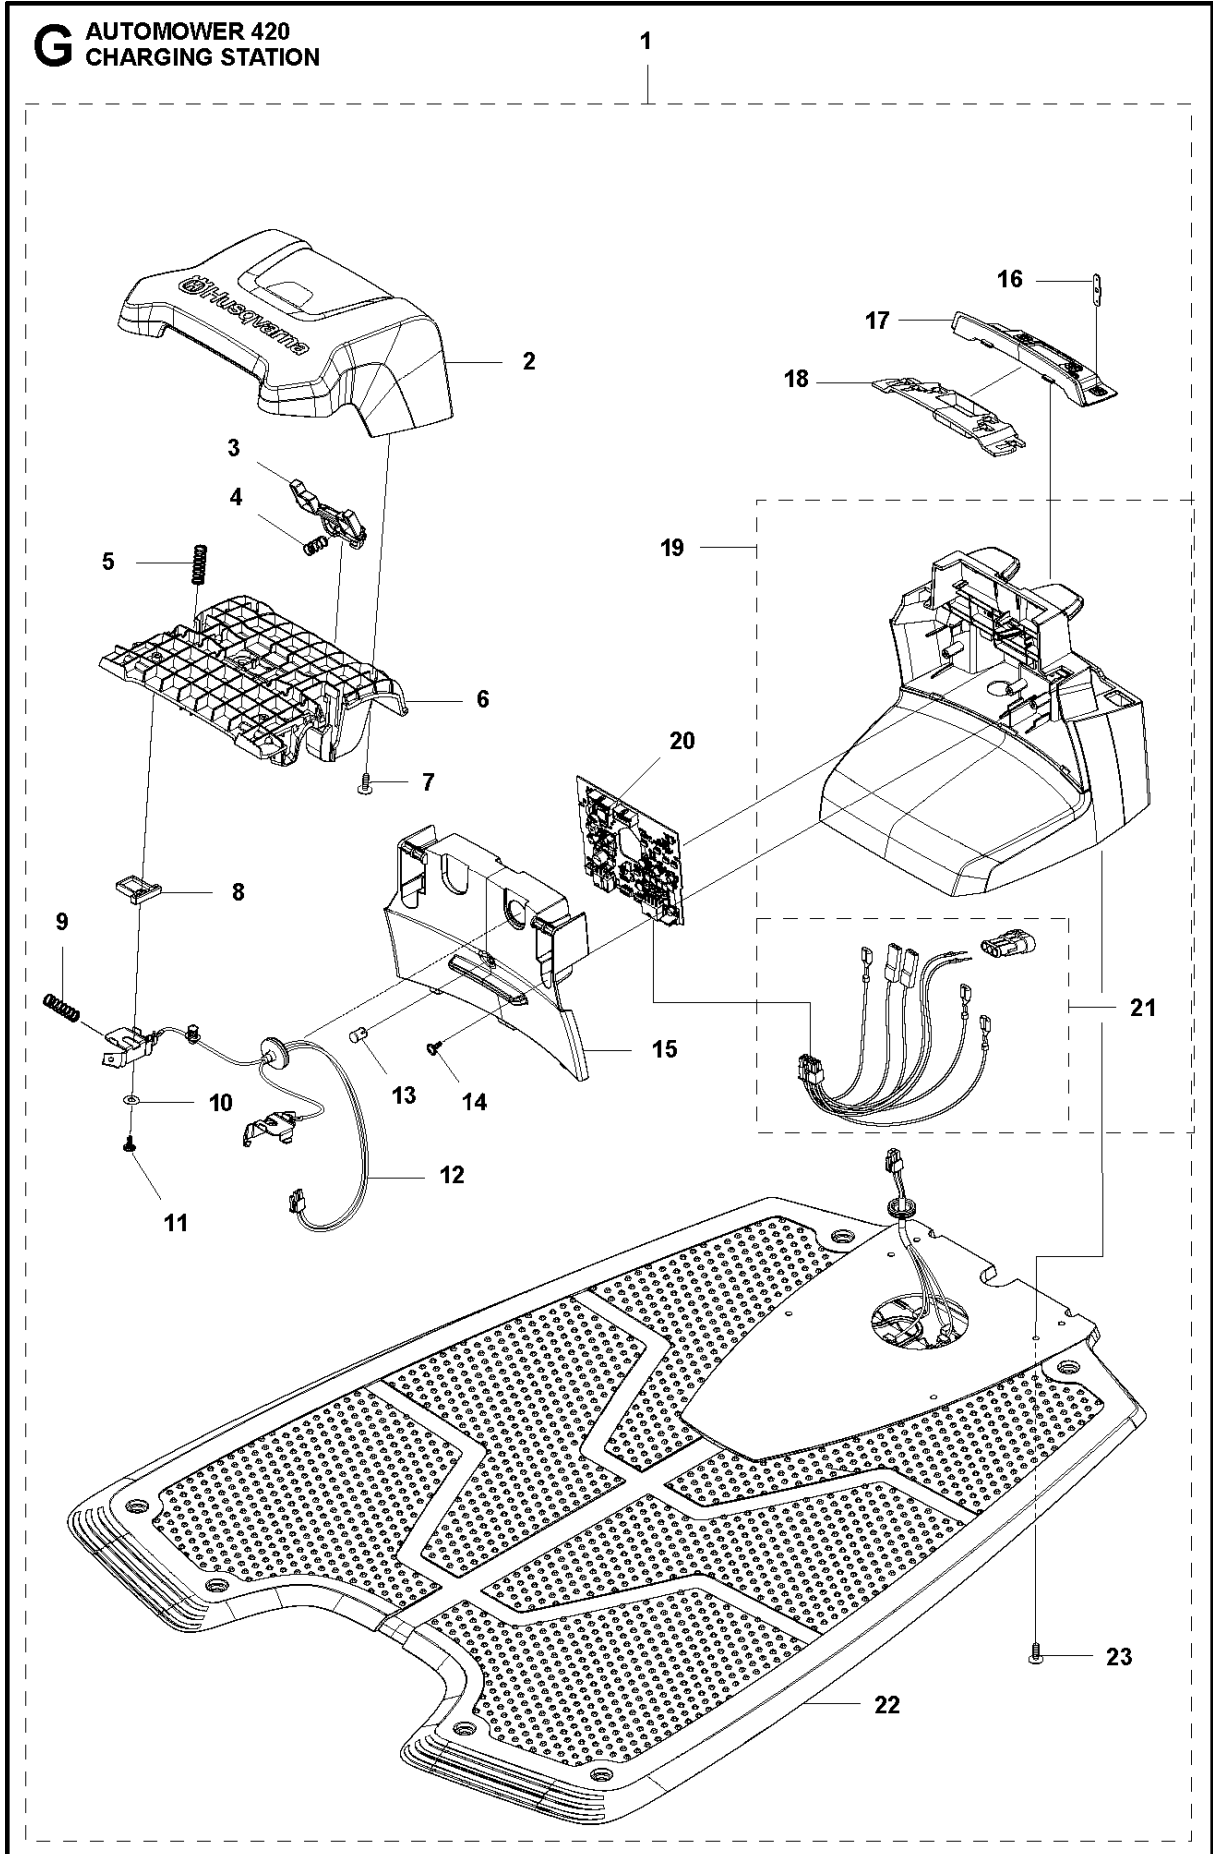

G AUTOMOWER 420
CHARGING STATION

Ref	Artikelnr	Beskrivning	Anmärkning	ANT	SATS
1	580 76 55-01	LADDSTATION	Charging Station	1	AL
2	579 44 82-03	HATT		1	1
3	579 46 24-02	KNAPP		1	1
4	574 48 70-01	FJÄDER		1	1
5	580 51 14-01	FJÄDER		2	1
6	579 45 80-04	RAM		1	1
7	575 54 33-14	SCREW		4	1
8	579 46 05-01	DISTANS		2	1
9	580 51 14-01	FJÄDER		2	1
10	734 11 37-41	BRICKA		2	1
11	575 54 33-14	SCREW		2	1
12	585 53 95-01	KABLAGE KPL		1	1
13	535 12 87-02	DIODLINS		1	1
14	575 54 33-14	SCREW		2	1
15	579 45 97-04	LOCK		1	1
16	580 50 41-01	POLSKO		3	1
17	579 45 98-01	PAN		1	1
18	579 45 99-01	HÅLLARE		1	1
19	588 18 88-01	HUS KPL		1	1
20	579 56 55-04	KRETSKORT		1	1
21	588 47 89-01	KABELSATS		1	1,19
22	575 23 16-02	LADDPLATTA		1	1
23	575 54 33-14	SCREW		4	1