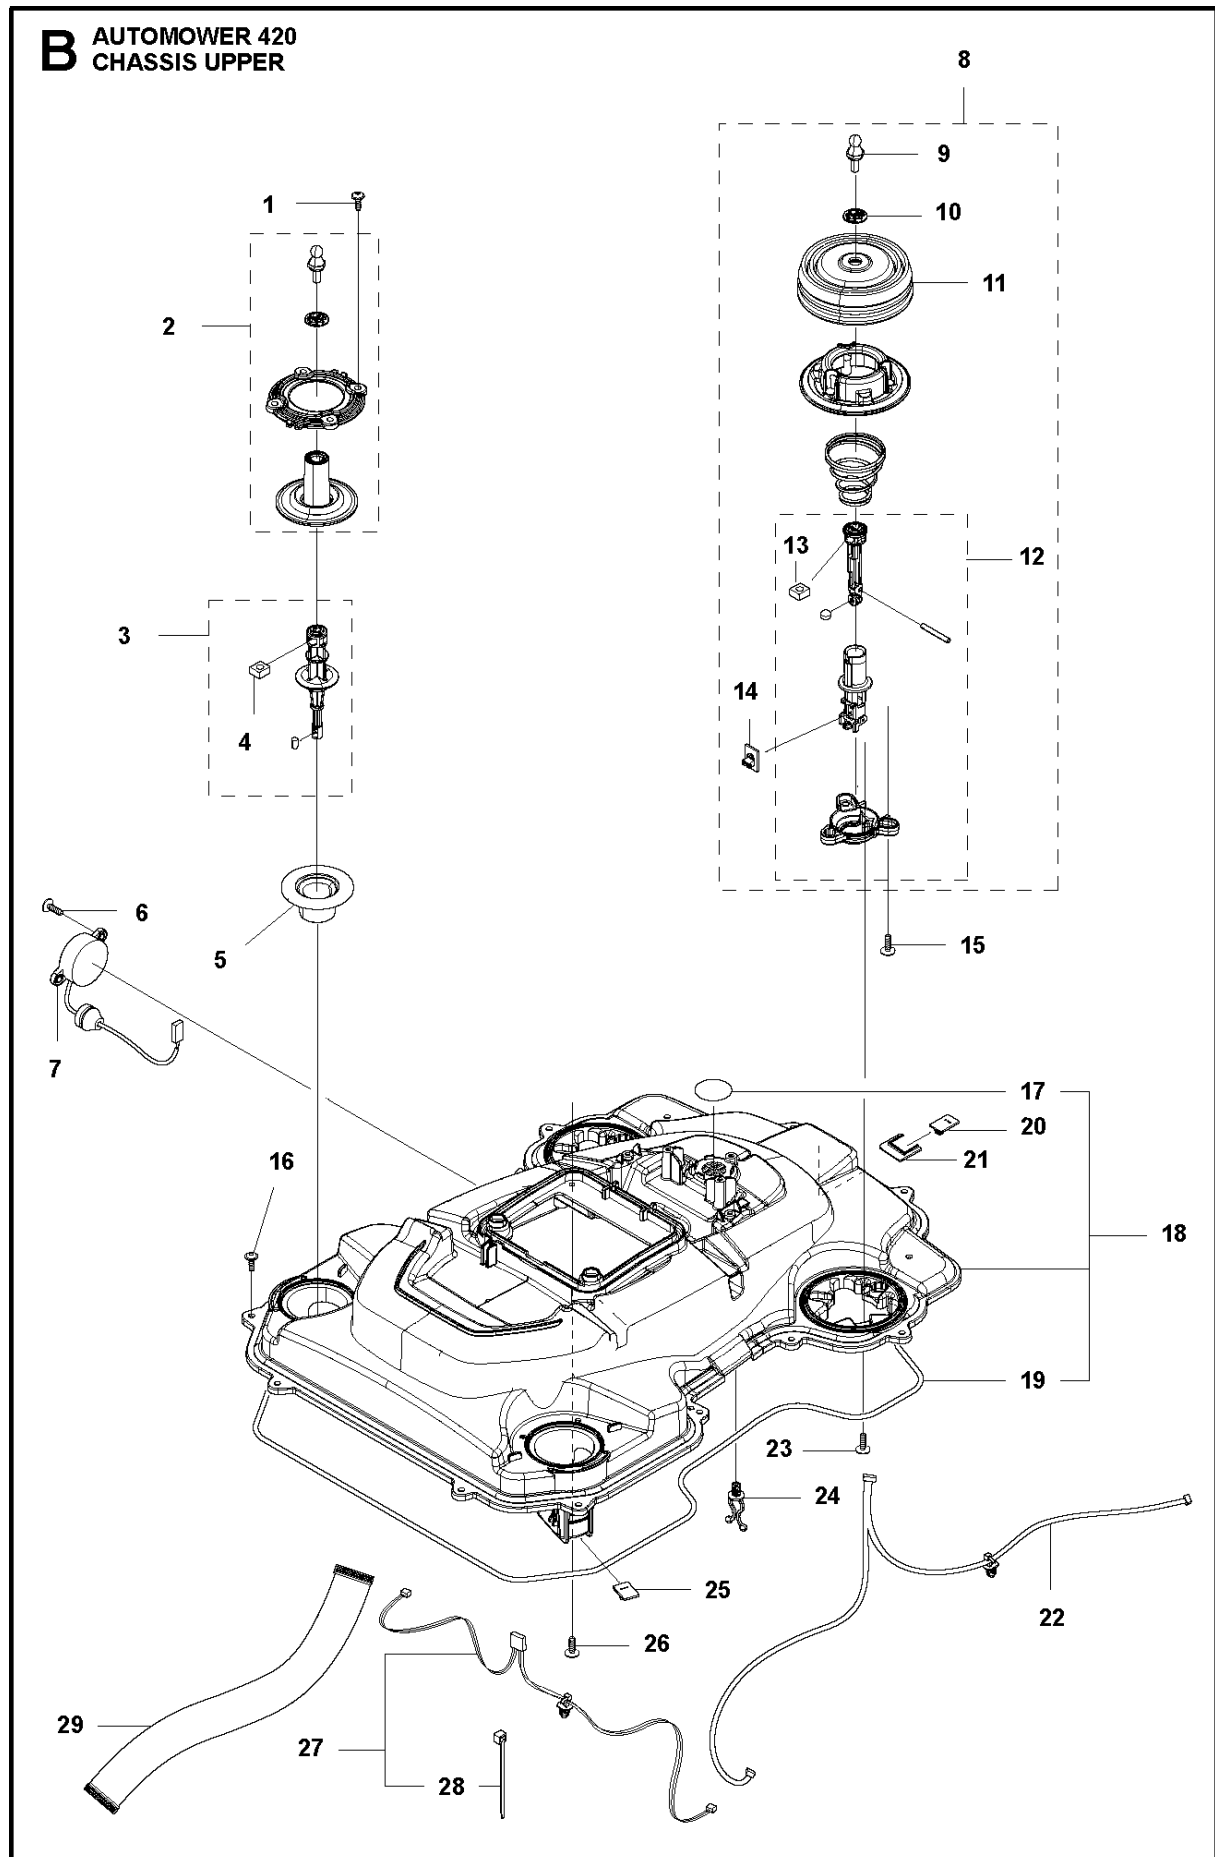

B AUTOMOWER 420
CHASSIS UPPER

Ref	Artikelnr	Beskrivning	Anmärkning	ANT	SATS
				AL	
1	574 45 01-01	SKRUV ITXPANT		8	
2	501 06 13-01	JOYSTICK KIT		2	
3	501 12 26-01	JOYSTICK KIT		2	
4	503 22 66-01	MUTTER 4-KANT		2	3
5	535 14 32-01	UTSLAGSBEGRÄNSARE		2	
6	575 54 33-14	SCREW		2	
7	579 70 63-02	BUZZER		1	
8	581 62 09-03	JOYSTICK KIT		2	
9	580 52 67-01	STUD		2	8
10	579 52 57-01	BRICKA		2	8
11	579 47 46-01	BÄLG		2	8
12	587 44 88-02	JOYSTICK KIT		2	8
13	503 22 66-01	MUTTER 4-KANT		2	8,12
14	579 66 90-01	KRETSKORT		2	8
15	575 54 33-14	SCREW		6	
16	574 45 01-01	SKRUV ITXPANT		14	
17	577 75 37-01	KIT	Air Filter KIT 10 pcs	1	
18	581 62 08-01	CHASSIS KIT		1	
19	581 90 32-01	TÄTNINGSLIST	Sealing Strip 10 pcs Note: For warranty claims, please use part no for 1 pcs, see SB	1	
20	579 66 91-01	KRETSKORT		1	
21	587 83 49-01	KLÄMMA		1	
22	581 66 09-01	LOOM KIT		1	
23	574 45 01-01	SKRUV ITXPANT		6	
24	580 68 29-01	HÅLLARE		2	
25	579 66 91-01	KRETSKORT		1	
26	575 54 33-14	SCREW		4	
27	581 62 11-01	LOOM KIT		1	
28	900 23 87-08	BUNTBAND		2	27
29	579 70 62-01	KABLAGE KPL		1