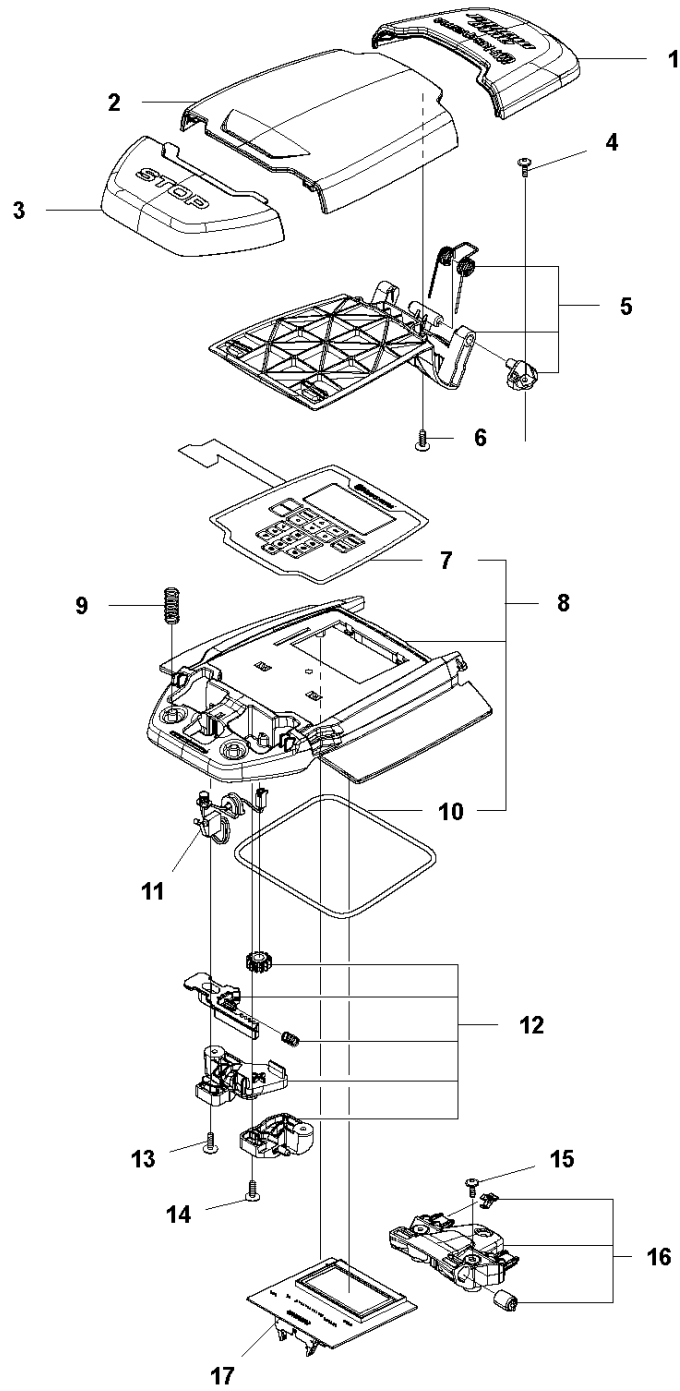

SPARE PARTS LIST

ROBOTIC LAWN MOWERS
AUTOMOWER 420, 2016-02

C AUTOMOWER 420
CENTER CONSOL

Ref	Artikelnr	Beskrivning	Anmärkning	ANT	SATS
1	588 79 75-01	KÅPA		1	AL
2	579 45 85-01	LUCKA		1	
3	579 45 81-01	KNAPP		1	
4	575 54 33-14	SCREW		2	
5	501 06 58-01	HINGE KIT		1	
6	575 54 33-14	SCREW		2	
7	579 62 79-01	TANGENTBORD		1	8
8	581 62 06-01	TÄCKLOCKSSATS		1	
9	535 13 01-01	FJÄDER		2	
10	581 90 32-02	TÄTNINGSLIST	Sealing Strip 10 pcs Note: For warranty claims, please use part number for 1 pcs, see SB	1	
11	574 48 03-01	BRYTARE		1	
12	501 06 60-01	LOCK KIT		1	
13	575 54 33-14	SCREW		1	
14	575 54 33-14	SCREW		1	
15	575 54 33-14	SCREW		3	
16	581 62 07-01	SUPPORT KIT		1	
17	588 27 59-01	KRETSKORT		1	

B AUTOMOWER 420
CHASSIS UPPER

Ref	Artikelnr	Beskrivning	Anmärkning	ANT	SATS
				AL	
1	574 45 01-01	SKRUV ITXPANT		8	
2	501 06 13-01	JOYSTICK KIT		2	
3	501 12 26-01	JOYSTICK KIT		2	
4	503 22 66-01	MUTTER 4-KANT		2	3
5	535 14 32-01	UTSLAGSBEGRÄNSARE		2	
6	575 54 33-14	SCREW		2	
7	579 70 63-02	BUZZER		1	
8	581 62 09-03	JOYSTICK KIT		2	
9	580 52 67-01	STUD		2	8
10	579 52 57-01	BRICKA		2	8
11	579 47 46-01	BÄLG		2	8
12	587 44 88-02	JOYSTICK KIT		2	8
13	503 22 66-01	MUTTER 4-KANT		2	8,12
14	579 66 90-01	KRETSKORT		2	8
15	575 54 33-14	SCREW		6	
16	574 45 01-01	SKRUV ITXPANT		14	
17	577 75 37-01	KIT	Air Filter KIT 10 pcs	1	
18	581 62 08-01	CHASSIS KIT		1	
19	581 90 32-01	TÄTNINGSLIST	Sealing Strip 10 pcs Note: For warranty claims, please use part no for 1 pcs, see SB	1	
20	579 66 91-01	KRETSKORT		1	
21	587 83 49-01	KLÄMMA		1	
22	581 66 09-01	LOOM KIT		1	
23	574 45 01-01	SKRUV ITXPANT		6	
24	580 68 29-01	HÅLLARE		2	
25	579 66 91-01	KRETSKORT		1	
26	575 54 33-14	SCREW		4	
27	581 62 11-01	LOOM KIT		1	
28	900 23 87-08	BUNTBAND		2	27
29	579 70 62-01	KABLAGE KPL		1	