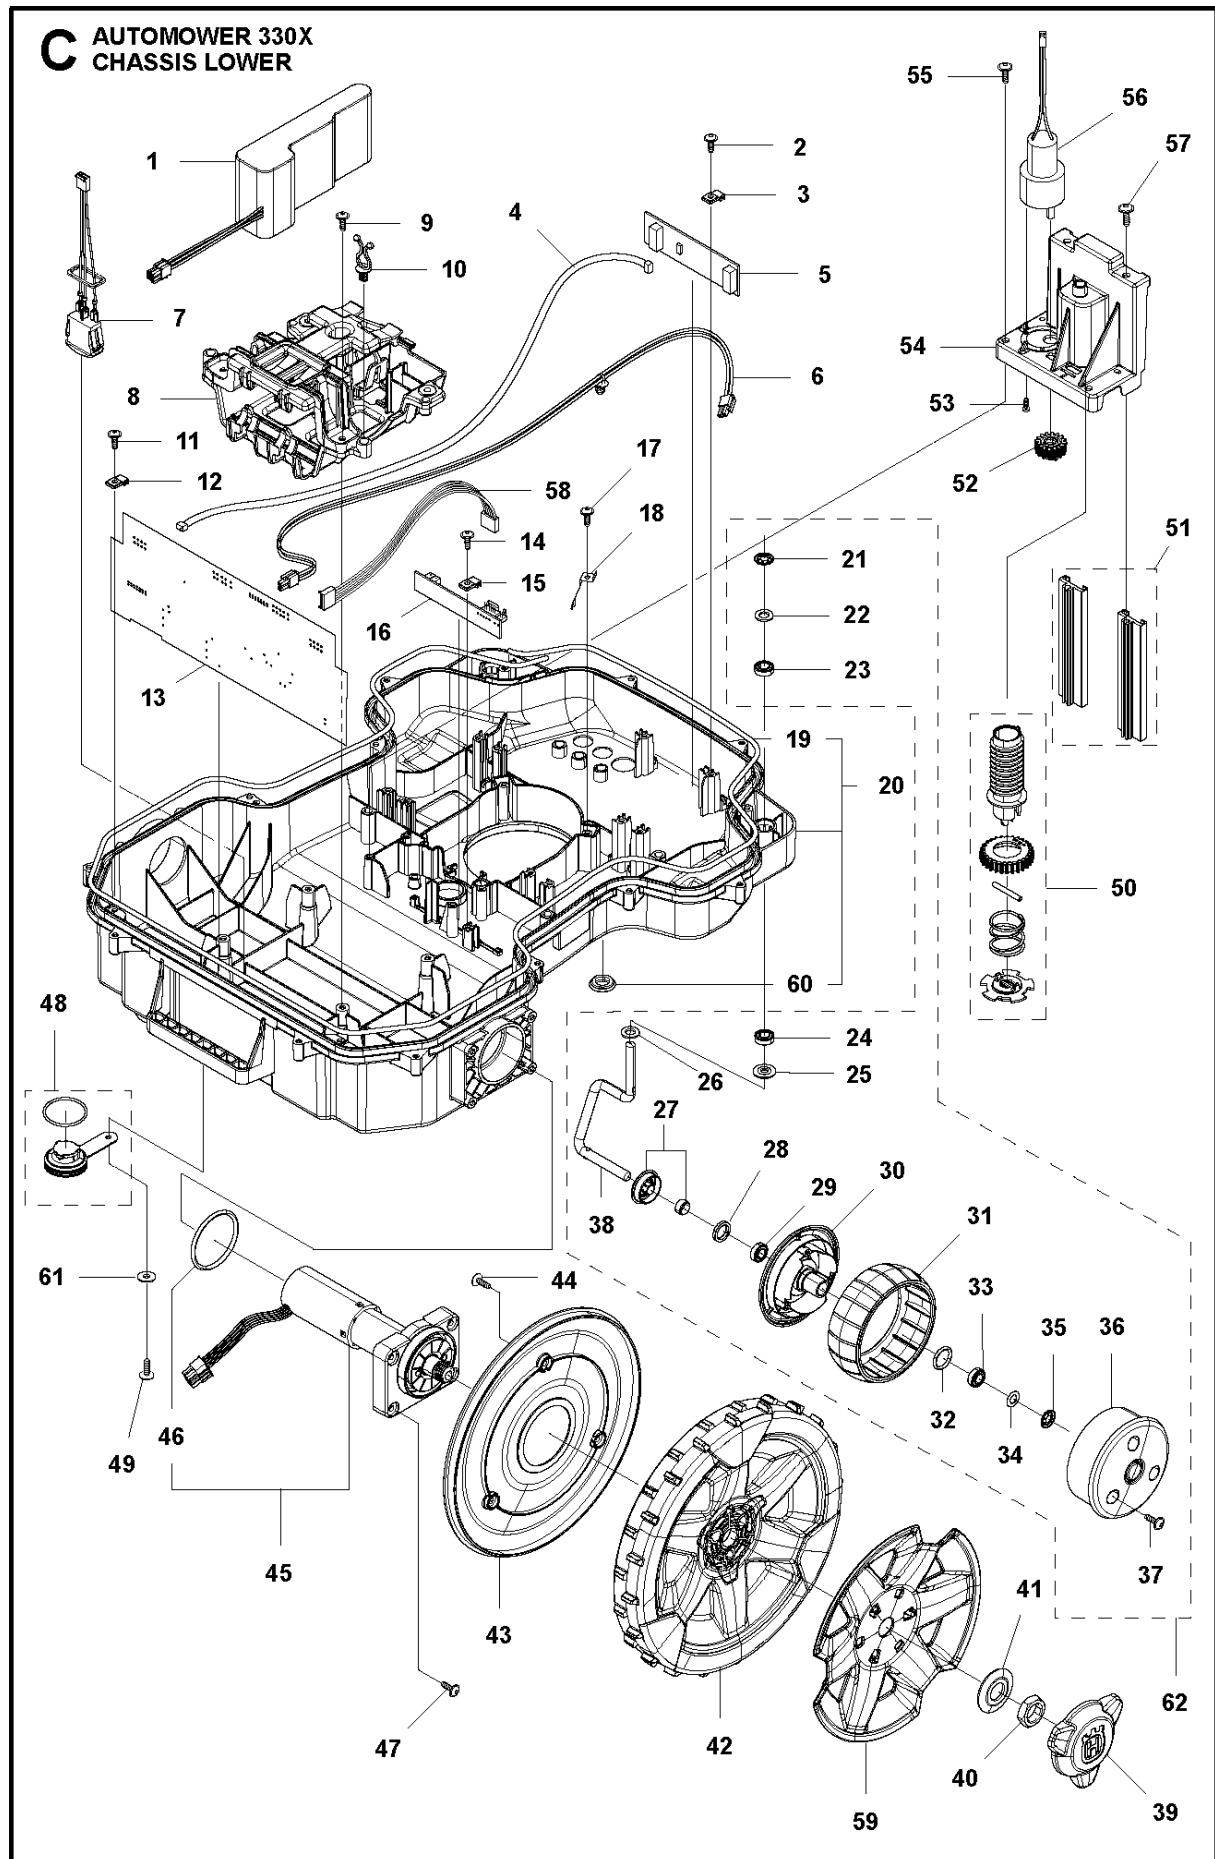

# SPARE PARTS LIST

ROBOTIC LAWN MOWERS  
AUTOMOWER 330X, 2014-02

Ref	Artikelnr	Beskrivning	Anmärkning	ANT	SATS AL
1	579 45 83-03	KÅPA		1	
2	579 45 85-01	LUCKA		1	
3	579 45 81-01	KNAPP		1	
4	580 67 30-01	VRIDFJÄDER		1	
5	579 45 86-01	GÅNGJÄRN		1	
6	575 54 33-14	SCREW		2	
7	579 45 87-01	GÅNGJÄRNSPINNE		2	
8	575 54 33-14	SCREW		2	
9	535 13 01-01	FJÄDER		2	
10	579 62 79-01	TANGENTBORD		1	11
11	583 94 37-01	TÄCKLOCKSSATS		1	
12	574 45 01-01	SKRUV ITXPANT		8	
13	580 52 67-01	STUD		2	
14	579 52 57-01	BRICKA		2	
15	579 52 59-01	FÄSTRING		2	
16	577 52 58-01	GUMMIDAMASK		2	
17	579 24 88-01	PELARE		2	
18	503 22 66-01	MUTTER 4-KANT		2	17
19	535 14 32-01	UTSLAGSBEGRÄNSARE		2	
20	574 48 03-01	BRYTARE		1	
21	574 87 47-06	TÄTNINGSLIST	Ø5 mm	1	11
21	581 90 32-02	TÄTNINGSLIST	Ø5 mm, 10 PCS	1	
22	579 45 88-01	LÄSPLÅT		2	
23	579 45 84-01	KUGGHJUL		1	
24	576 24 22-01	FJÄDER		2	
25	579 50 50-01	FÄSTE		1	
26	575 54 33-14	SCREW		2	
27	579 50 50-02	FÄSTE		1	
28	575 54 33-14	SCREW		2	
29	581 62 07-01	SUPPORT KIT		1	
30	580 35 45-01	KLÄMMA		2	29
31	575 54 33-14	SCREW		3	
32	580 35 23-01	DAMPER		2	29
33	578 12 71-01	KRETSKORT		1	
34	577 75 37-01	SATS	(10 pcs)	1	35
35	581 62 08-01	CHASSIS KIT		1	
36	574 87 47-05	TÄTNINGSLIST	Ø5 mm	1	35
36	581 90 32-01	TÄTNINGSLIST	Ø5 mm, 10 PCS	1	
37	574 45 01-01	SKRUV ITXPANT		6	
38	580 68 29-01	HÅLLARE		2	
39	579 66 91-01	KRETSKORT		1	
40	575 54 33-14	SCREW		4	
41	581 66 09-01	LOOM KIT		1	
43	581 62 11-01	LOOM KIT		1	
44	900 23 87-08	BUNTBAND		2	43
45	579 70 62-01	LOOM		1	
46	575 54 33-14	SCREW		6	57
47	579 48 47-01	SÄTE		2	57
48	900 23 87-08	BUNTBAND		2	57
49	579 48 46-01	JOYSTICK		2	57
50	720 12 77-06	CYLINDRISK PINNE		2	57
51	503 22 66-01	MUTTER 4-KANT		2	53, 57
52	579 66 90-01	KRETSKORT		2	57
53	583 94 33-02	STÅNG		2	57
54	580 67 25-01	FJÄDER		2	57
55	579 48 48-01	HÅLLARE		2	57
56	579 47 46-01	BÅLG		2	57
57	581 62 09-02	JOYSTICK KIT		2	
58	579 52 57-01	BRICKA		2	57
59	580 52 67-01	STUD		2	57
60	574 45 01-01	SKRUV ITXPANT		14	
61	579 66 91-01	KRETSKORT		1	
62	579 70 63-02	BUZZER		1	
63	575 54 33-14	SCREW		2	
64	581 01 40-01	KRETSKORT		1	
65	581 29 18-01	LOOM		1	
66	575 54 33-14	SCREW		4	