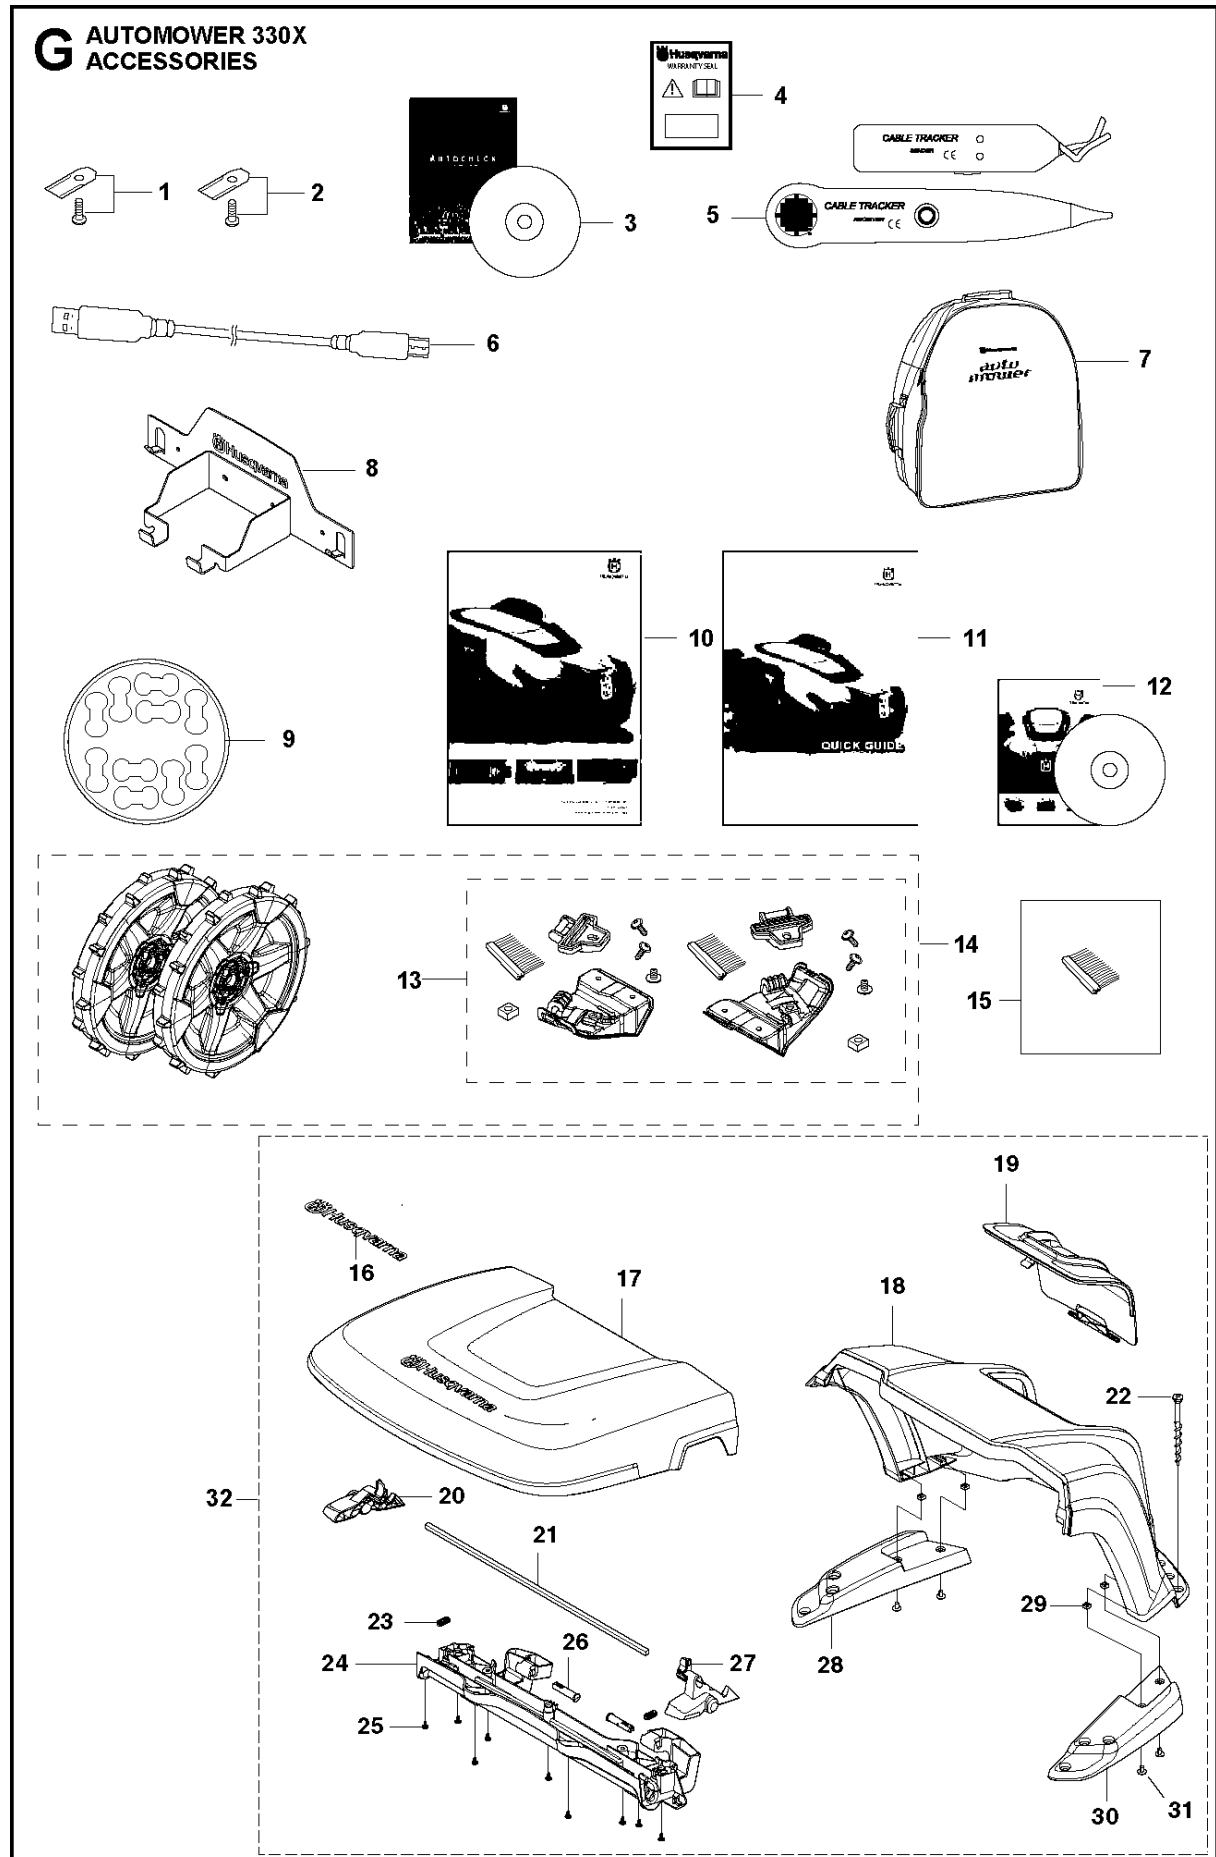

**D** AUTOMOWER 330X  
BLADE MOTOR & CUTTING EQUIPMENT

Ref	Artikelnr	Beskrivning	Anmärkning	ANT	SATS
1	580 62 44-01	FJÄDER		1	
2	579 56 46-01	LÄNK		1	
3	575 54 33-14	SCREW		3	
4	581 62 18-01	LAGERSATS		1	
5	579 56 45-01	HUS		1	
6	580 75 41-01	BUNTBAND		1	7
7	581 62 21-01	BELLOWS KIT		1	
8	580 23 48-01	MOTOR KPL		1	
9	575 54 33-14	SCREW		4	
10	580 79 30-02	KNIVDISK		1	
11	535 13 05-01	SCREW		3	
12	535 12 64-01	LAGERBOX		1	
13	535 07 57-03	KULLAGER		2	
14	535 07 60-01	SCREW		1	
15	581 62 19-01	PLATE KIT		1	
16	535 08 25-01	PACKNING		1	15
17	535 08 15-01	TÄCKBRICKA		1	
18	575 54 33-10	SCREW		4	

Ref	Artikelnr	Beskrivning	Anmärkning	ANT	SATS
1	580 76 55-02	LADDSTATION		1	AL
2	579 44 82-04	HATT		1	1
3	579 45 99-01	HÅLLARE		1	1
4	579 45 98-01	PANEL		1	1
5	580 50 41-01	POLSKO		4	1
6	579 46 24-02	KNAPP		1	1
7	574 48 70-01	FJÄDER		1	1
8	580 51 14-01	FJÄDER		2	1
9	579 45 80-02	RAM		1	1
10	575 54 33-14	SCREW		4	1
11	579 46 23-02	HUS		1	1
12	579 54 30-01	LADDPLATTA		2	1
13	579 46 05-01	DISTANS		2	1
14	734 11 37-41	BRICKA		2	1
15	575 54 33-14	SCREW		2	1
16	580 51 14-01	FJÄDER		2	1
17	579 56 55-01	KRETSKORT		1	1
18	535 12 87-02	DIODLINS		1	1
19	575 54 33-14	SCREW		2	1
20	579 45 97-03	LOCK		1	1
21	581 62 23-01	LOOM KIT		1	1
22	579 70 85-01	LOOM		1	1
23	575 23 16-01	LADDPLATTA		1	1
24	575 54 33-14	SCREW		4	1
25	580 23 96-01	KNAPP		1	1
26	579 46 08-01	LINS		1	1
27	579 73 01-01	KRETSKORT		1	1
28	579 70 83-01	LOOM		1	1
29	576 21 38-01	SKRUV ITXPANM		2	1
30	732 25 12-01	HEXAGON LÅSMUTTER		2	1