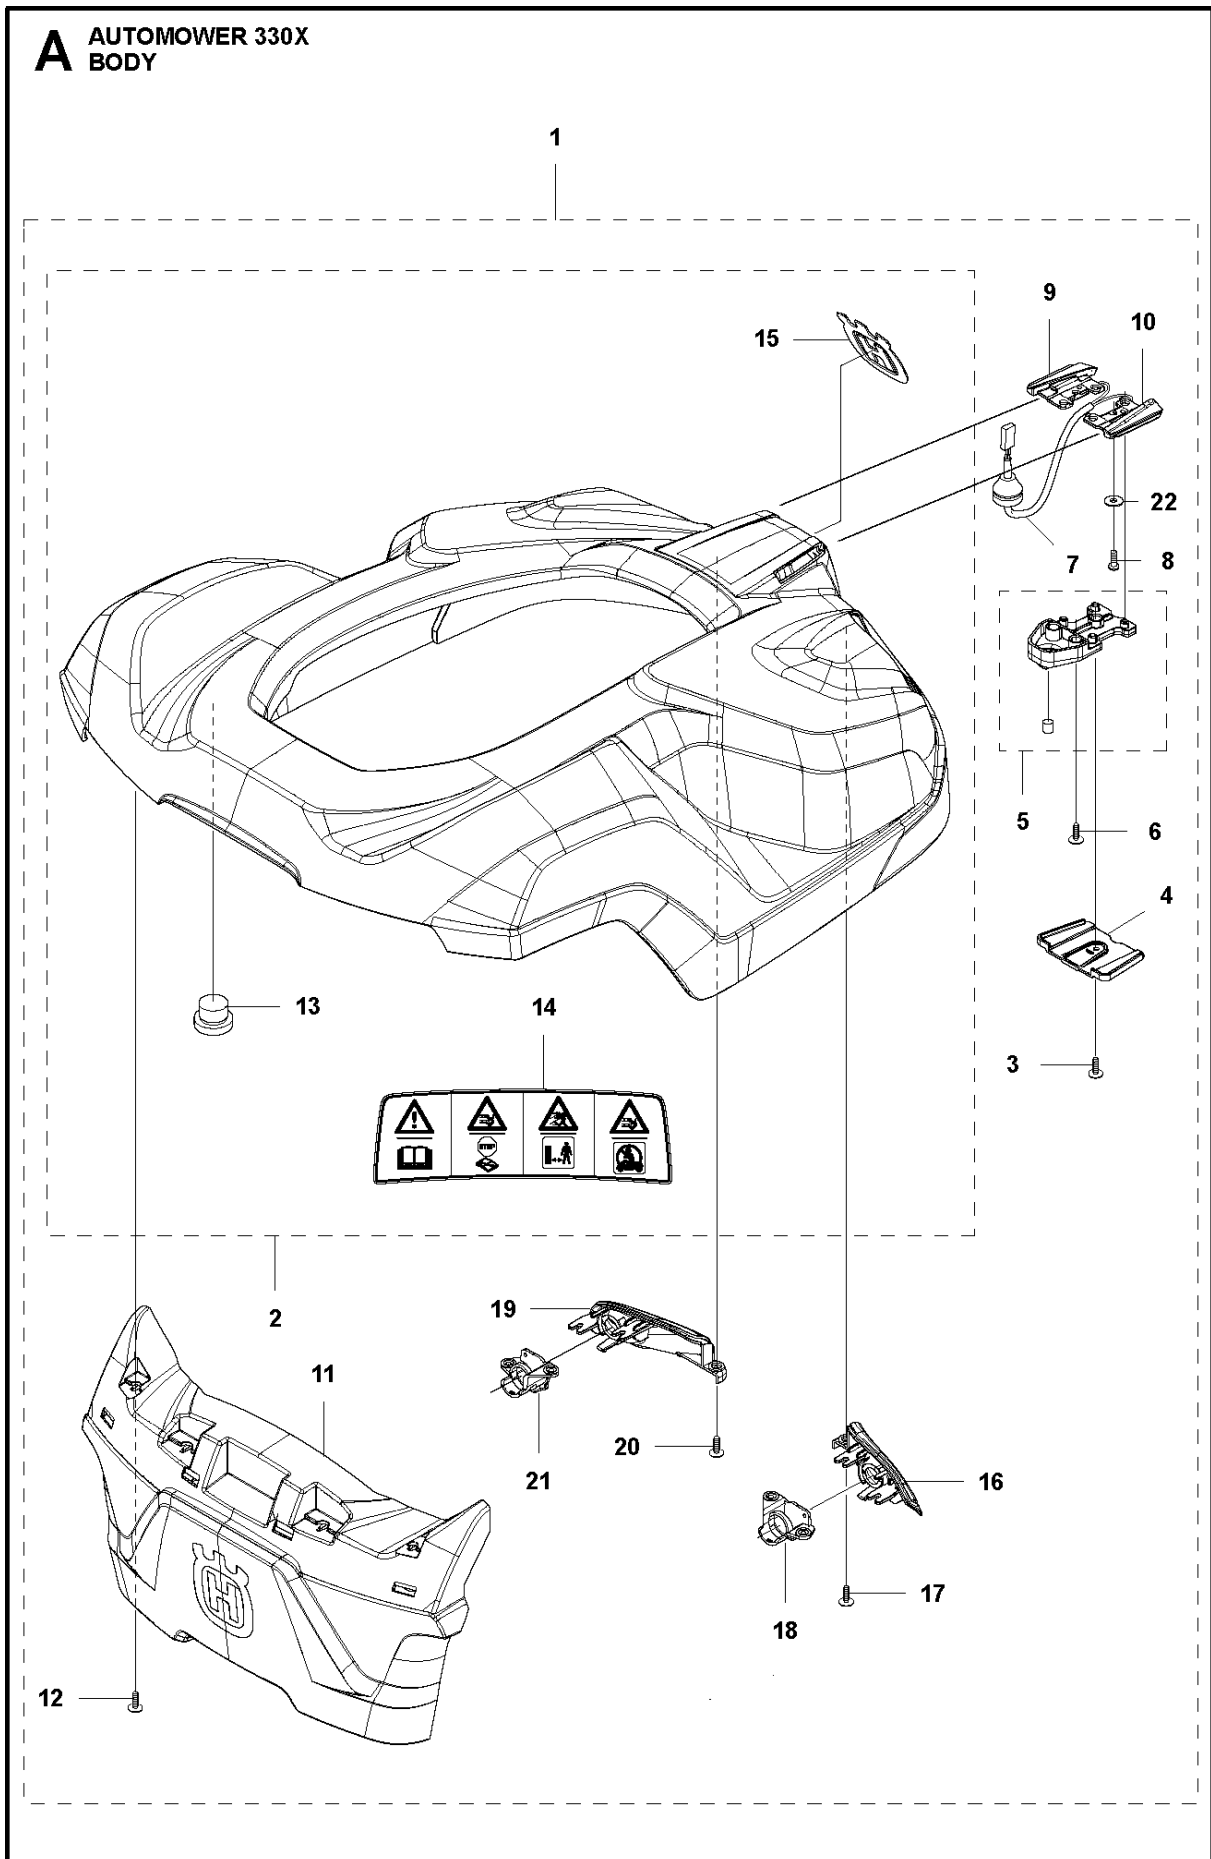

A AUTOMOWER 330X
BODY

Ref	Artikelnr	Beskrivning	Anmärkning	ANT	SATS
1	580 76 64-02	BODY SYSTEM		1	
2	583 94 31-01	BODY KIT		1	1
3	575 54 33-14	SCREW		1	1
4	580 35 19-01	SKÅRM		1	1
5	581 62 05-01	HOLDER KIT		1	1
6	575 54 33-14	SCREW		2	1
7	580 25 73-01	LOOM		1	1
8	580 87 78-01	SKRUV ITXPANT		2	1
9	579 53 30-01	KÅPA		1	1
10	579 53 30-02	KÅPA		1	1
11	579 51 98-02	STÖTFÅNGARE		1	1
12	574 45 01-01	SKRUV ITXPANT		4	1
13	580 52 68-01	HATT		4	1, 2
14	579 72 48-01	DEKAL		1	1, 2
15	574 38 21-01	DEKAL		1	1, 2
16	580 49 73-02	INSATS		1	1
17	575 54 33-14	SCREW		3	1
18	580 49 74-04	HÅLLARE		1	1
19	580 49 73-01	INSATS		1	1
20	575 54 33-14	SCREW		3	1
21	580 49 74-03	HÅLLARE		1	1
22	734 11 37-41	BRICKA		2	1