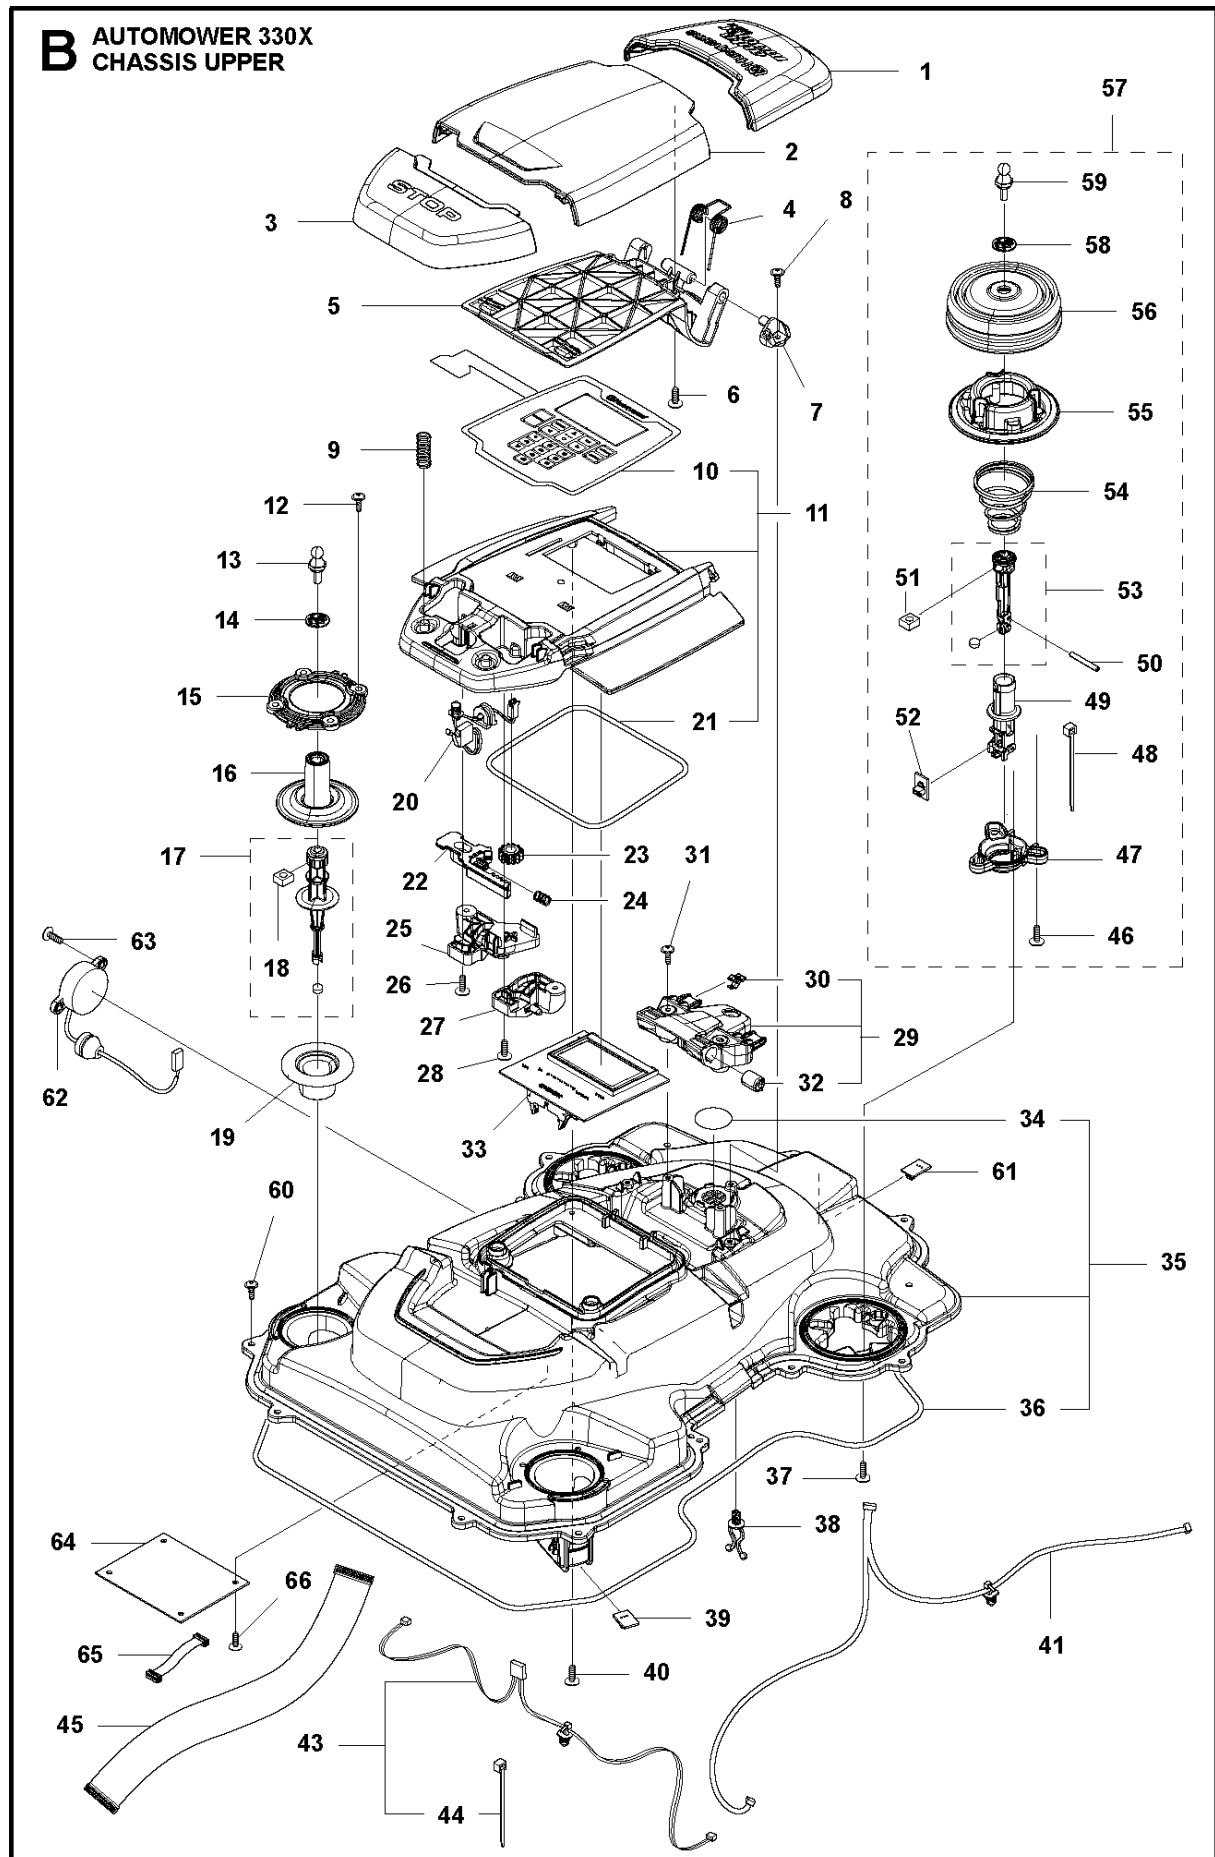

# SPARE PARTS LIST

ROBOTIC LAWN MOWERS  
AUTOMOWER 330X, 2014-02

Ref	Artikelnr	Beskrivning	Anmärkning	ANT	SATS AL
1	579 45 83-03	KÅPA		1	
2	579 45 85-01	LUCKA		1	
3	579 45 81-01	KNAPP		1	
4	580 67 30-01	VRIDFJÄDER		1	
5	579 45 86-01	GÅNGJÄRN		1	
6	575 54 33-14	SCREW		2	
7	579 45 87-01	GÅNGJÄRNSPINNE		2	
8	575 54 33-14	SCREW		2	
9	535 13 01-01	FJÄDER		2	
10	579 62 79-01	TANGENTBORD		1	11
11	583 94 37-01	TÄCKLOCKSSATS		1	
12	574 45 01-01	SKRUV ITXPANT		8	
13	580 52 67-01	STUD		2	
14	579 52 57-01	BRICKA		2	
15	579 52 59-01	FÄSTRING		2	
16	577 52 58-01	GUMMIDAMASK		2	
17	579 24 88-01	PELARE		2	
18	503 22 66-01	MUTTER 4-KANT		2	17
19	535 14 32-01	UTSLAGSBEGRÄNSARE		2	
20	574 48 03-01	BRYTARE		1	
21	574 87 47-06	TÄTNINGSLIST	Ø5 mm	1	11
21	581 90 32-02	TÄTNINGSLIST	Ø5 mm, 10 PCS	1	
22	579 45 88-01	LÄSPLÅT		2	
23	579 45 84-01	KUGGHJUL		1	
24	576 24 22-01	FJÄDER		2	
25	579 50 50-01	FÄSTE		1	
26	575 54 33-14	SCREW		2	
27	579 50 50-02	FÄSTE		1	
28	575 54 33-14	SCREW		2	
29	581 62 07-01	SUPPORT KIT		1	
30	580 35 45-01	KLÄMMA		2	29
31	575 54 33-14	SCREW		3	
32	580 35 23-01	DAMPER		2	29
33	578 12 71-01	KRETSKORT		1	
34	577 75 37-01	SATS	(10 pcs)	1	35
35	581 62 08-01	CHASSIS KIT		1	
36	574 87 47-05	TÄTNINGSLIST	Ø5 mm	1	35
36	581 90 32-01	TÄTNINGSLIST	Ø5 mm, 10 PCS	1	
37	574 45 01-01	SKRUV ITXPANT		6	
38	580 68 29-01	HÅLLARE		2	
39	579 66 91-01	KRETSKORT		1	
40	575 54 33-14	SCREW		4	
41	581 66 09-01	LOOM KIT		1	
43	581 62 11-01	LOOM KIT		1	
44	900 23 87-08	BUNTBAND		2	43
45	579 70 62-01	LOOM		1	
46	575 54 33-14	SCREW		6	57
47	579 48 47-01	SÄTE		2	57
48	900 23 87-08	BUNTBAND		2	57
49	579 48 46-01	JOYSTICK		2	57
50	720 12 77-06	CYLINDRISK PINNE		2	57
51	503 22 66-01	MUTTER 4-KANT		2	53, 57
52	579 66 90-01	KRETSKORT		2	57
53	583 94 33-02	STÅNG		2	57
54	580 67 25-01	FJÄDER		2	57
55	579 48 48-01	HÅLLARE		2	57
56	579 47 46-01	BÅLG		2	57
57	581 62 09-02	JOYSTICK KIT		2	
58	579 52 57-01	BRICKA		2	57
59	580 52 67-01	STUD		2	57
60	574 45 01-01	SKRUV ITXPANT		14	
61	579 66 91-01	KRETSKORT		1	
62	579 70 63-02	BUZZER		1	
63	575 54 33-14	SCREW		2	
64	581 01 40-01	KRETSKORT		1	
65	581 29 18-01	LOOM		1	
66	575 54 33-14	SCREW		4	