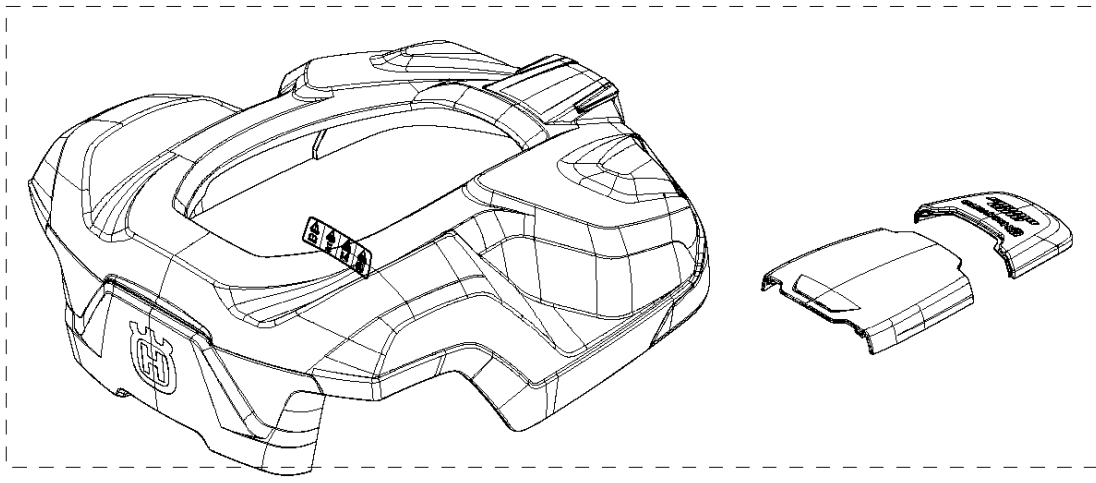

F AUTOMOWER 330X
ACCESSORIES

11

13