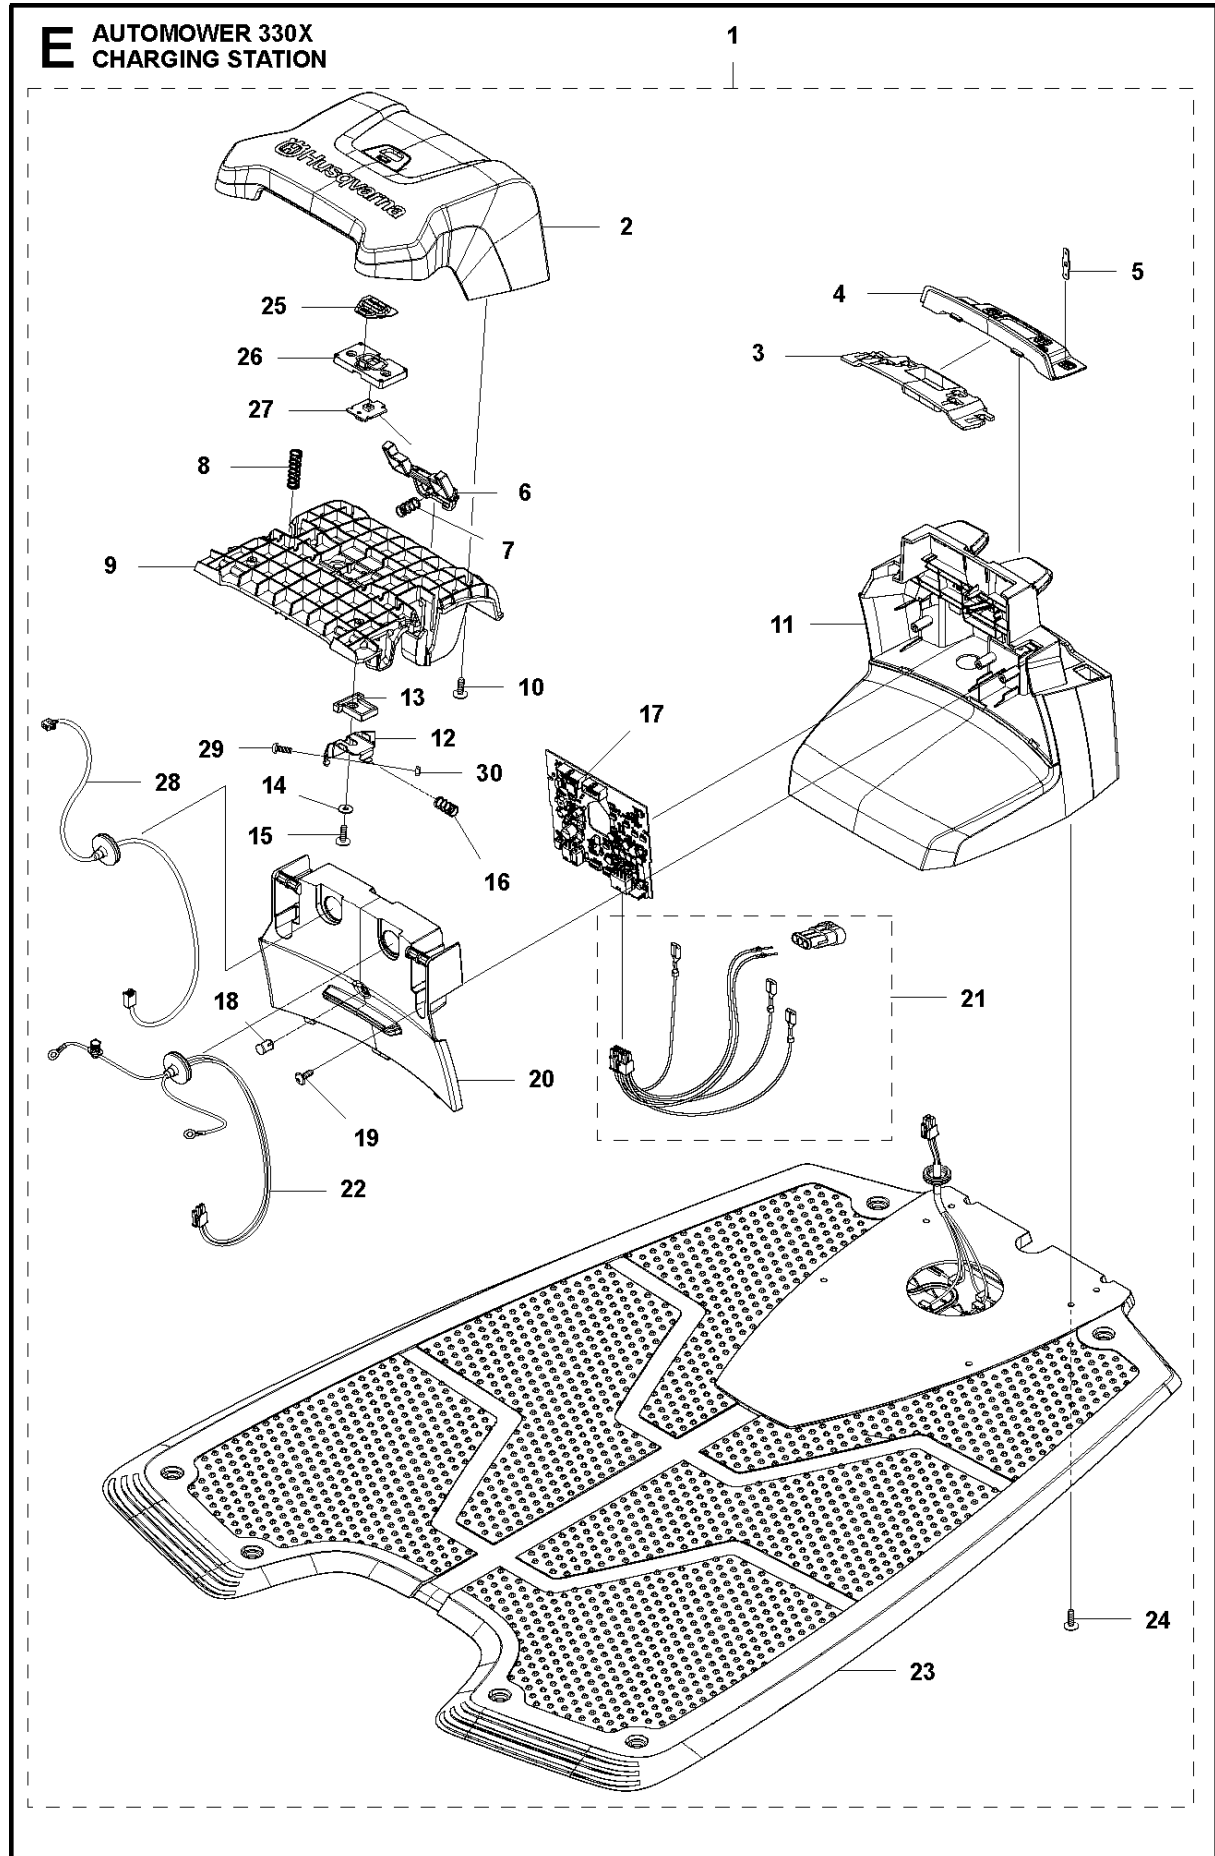

Ref	Artikelnr	Beskrivning	Anmärkning	ANT	SATS
1	580 76 55-02	LADDSTATION		1	AL
2	579 44 82-04	HATT		1	1
3	579 45 99-01	HÅLLARE		1	1
4	579 45 98-01	PANEL		1	1
5	580 50 41-01	POLSKO		4	1
6	579 46 24-02	KNAPP		1	1
7	574 48 70-01	FJÄDER		1	1
8	580 51 14-01	FJÄDER		2	1
9	579 45 80-02	RAM		1	1
10	575 54 33-14	SCREW		4	1
11	579 46 23-02	HUS		1	1
12	579 54 30-01	LADDPLATTA		2	1
13	579 46 05-01	DISTANS		2	1
14	734 11 37-41	BRICKA		2	1
15	575 54 33-14	SCREW		2	1
16	580 51 14-01	FJÄDER		2	1
17	579 56 55-01	KRETSKORT		1	1
18	535 12 87-02	DIODLINS		1	1
19	575 54 33-14	SCREW		2	1
20	579 45 97-03	LOCK		1	1
21	581 62 23-01	LOOM KIT		1	1
22	579 70 85-01	LOOM		1	1
23	575 23 16-01	LADDPLATTA		1	1
24	575 54 33-14	SCREW		4	1
25	580 23 96-01	KNAPP		1	1
26	579 46 08-01	LINS		1	1
27	579 73 01-01	KRETSKORT		1	1
28	579 70 83-01	LOOM		1	1
29	576 21 38-01	SKRUV ITXPANM		2	1
30	732 25 12-01	HEXAGON LÅSMUTTER		2	1