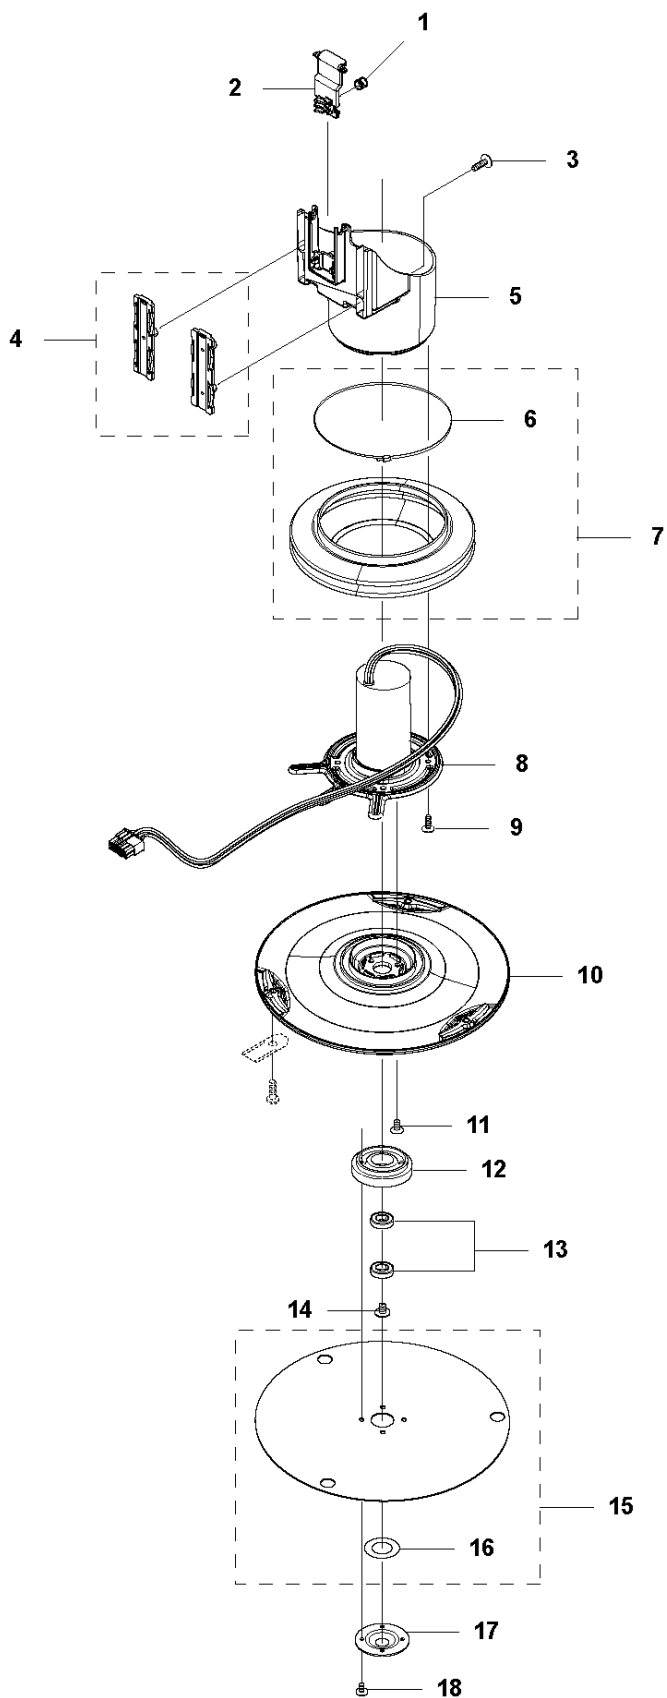

D AUTOMOWER 330X
BLADE MOTOR & CUTTING EQUIPMENT

Ref	Artikelnr	Beskrivning	Anmärkning	ANT	SATS
1	580 62 44-01	FJÄDER		1	
2	579 56 46-01	LÄNK		1	
3	575 54 33-14	SCREW		3	
4	581 62 18-01	LAGERSATS		1	
5	579 56 45-01	HUS		1	
6	580 75 41-01	BUNTBAND		1	7
7	581 62 21-01	BELLOWS KIT		1	
8	580 23 48-01	MOTOR KPL		1	
9	575 54 33-14	SCREW		4	
10	580 79 30-02	KNIVDISK		1	
11	535 13 05-01	SCREW		3	
12	535 12 64-01	LAGERBOX		1	
13	535 07 57-03	KULLAGER		2	
14	535 07 60-01	SCREW		1	
15	581 62 19-01	PLATE KIT		1	
16	535 08 25-01	PACKNING		1	15
17	535 08 15-01	TÄCKBRICKA		1	
18	575 54 33-10	SCREW		4