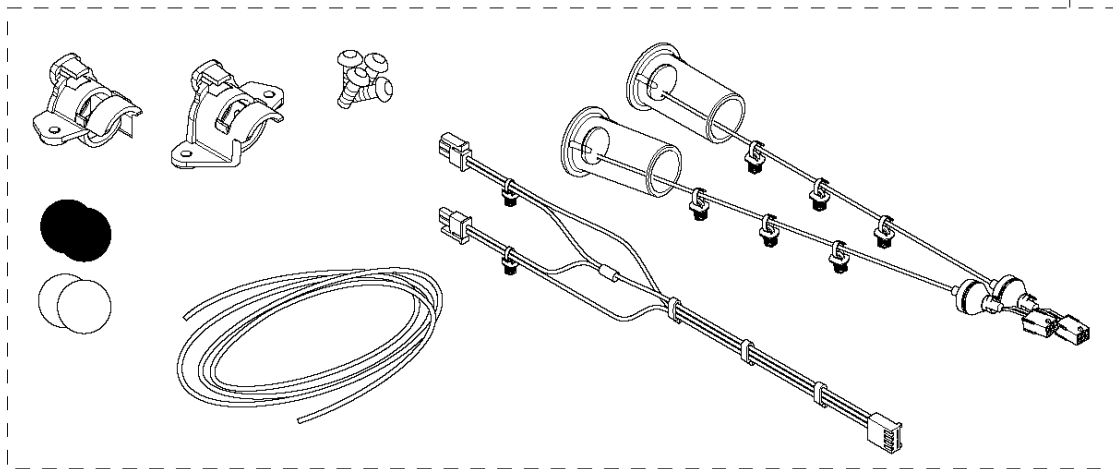

F AUTOMOWER 330X
ACCESSORIES

11

13