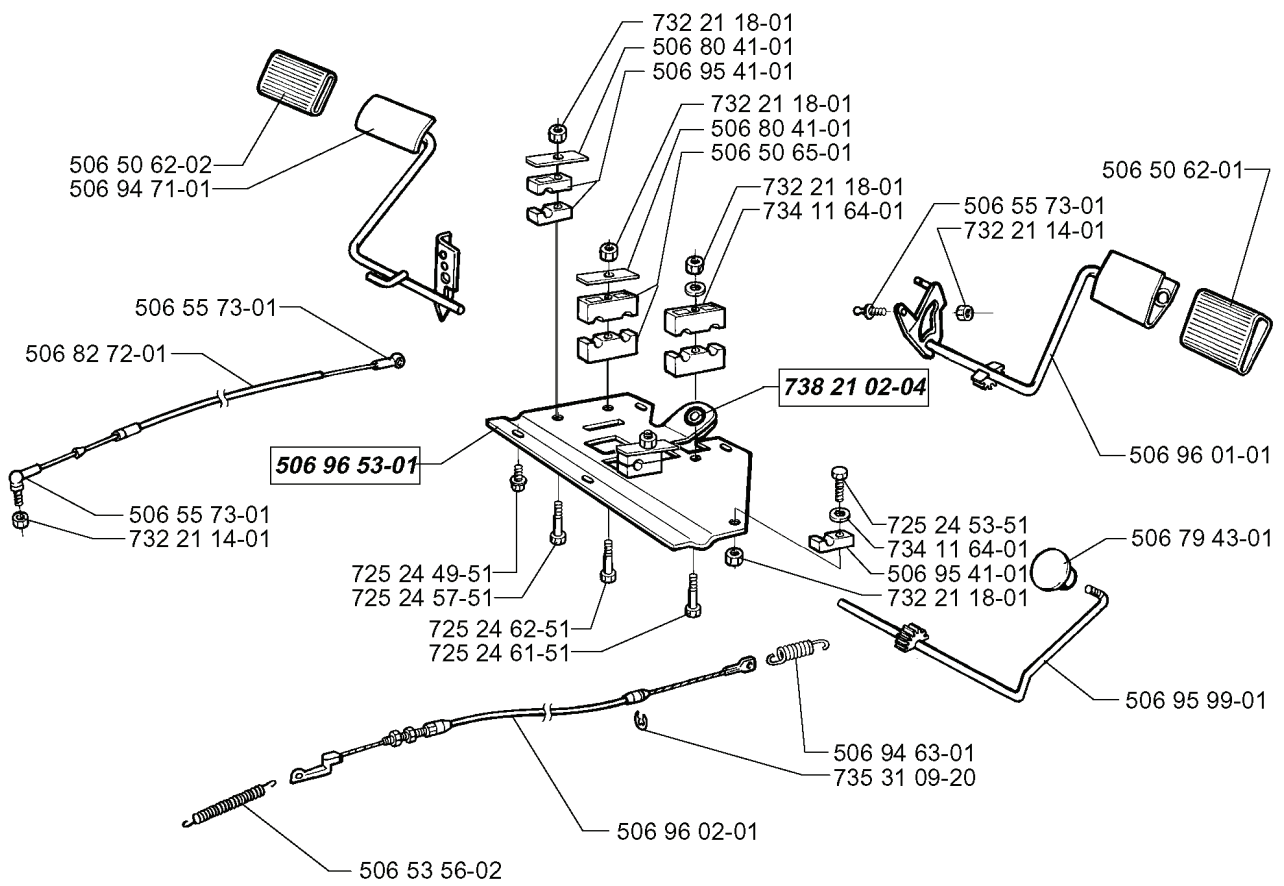

xxx xx xx-xx = New part, Neues teil, Nouvelle piece,
Nueva pieza, Ny detalj