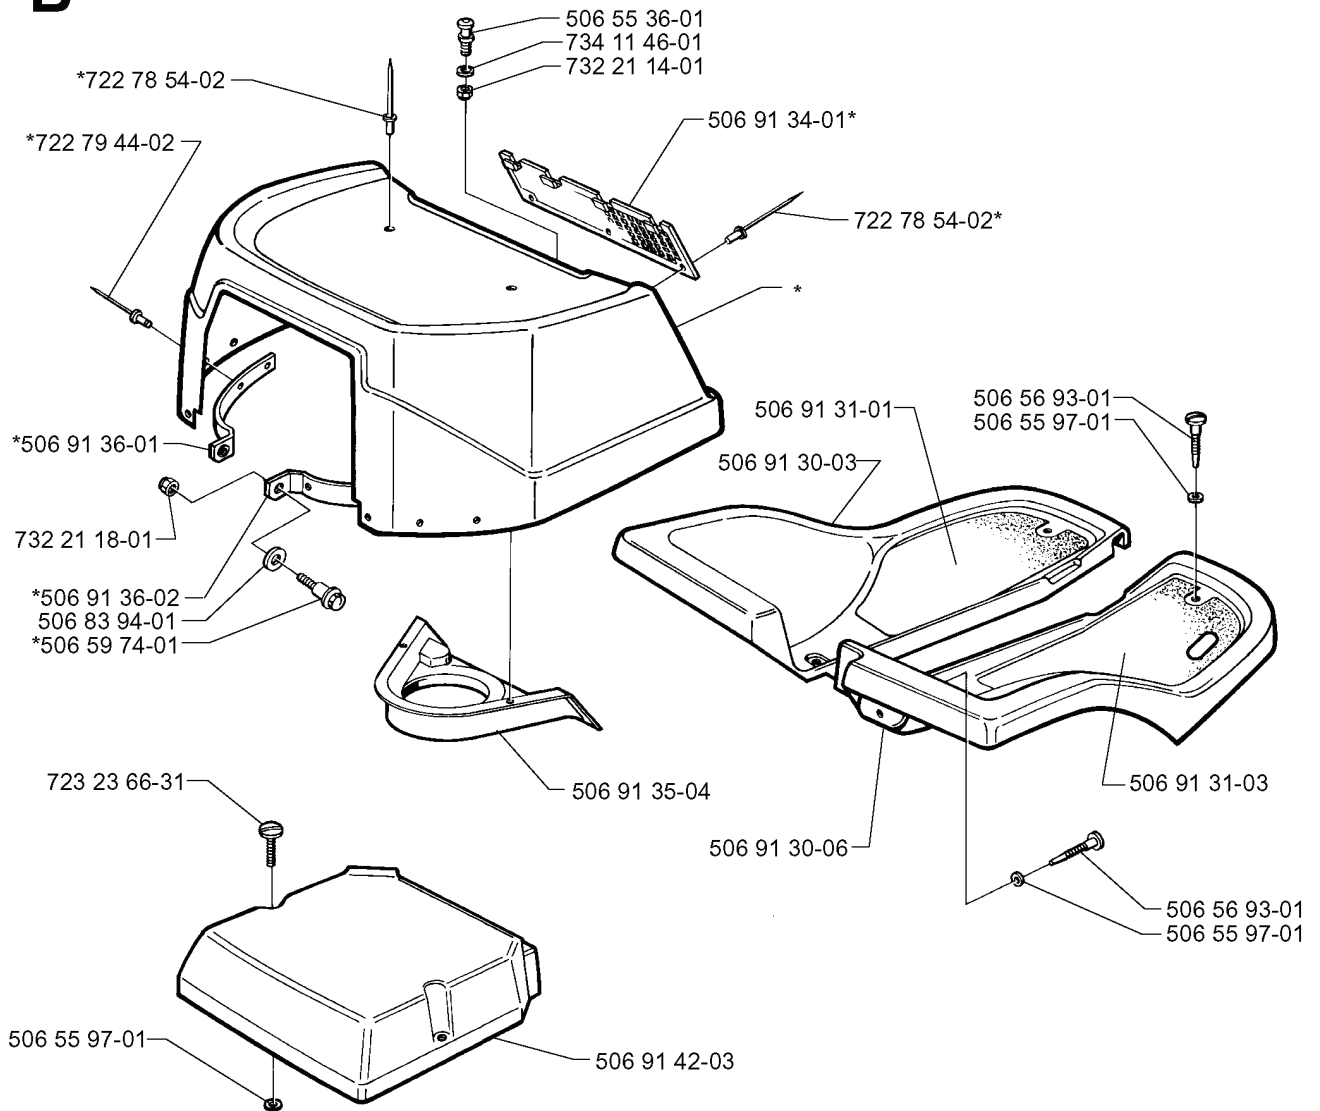

B *compl 506 91 32-04