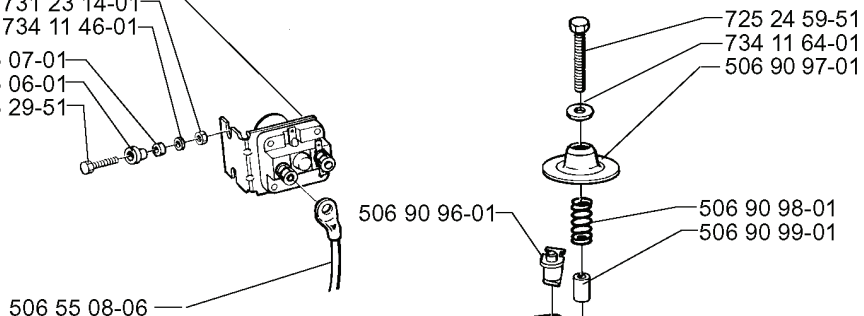

506 55 86-01
731 23 14-01
734 11 46-01
506 55 07-01
506 55 06-01
725 23 29-51