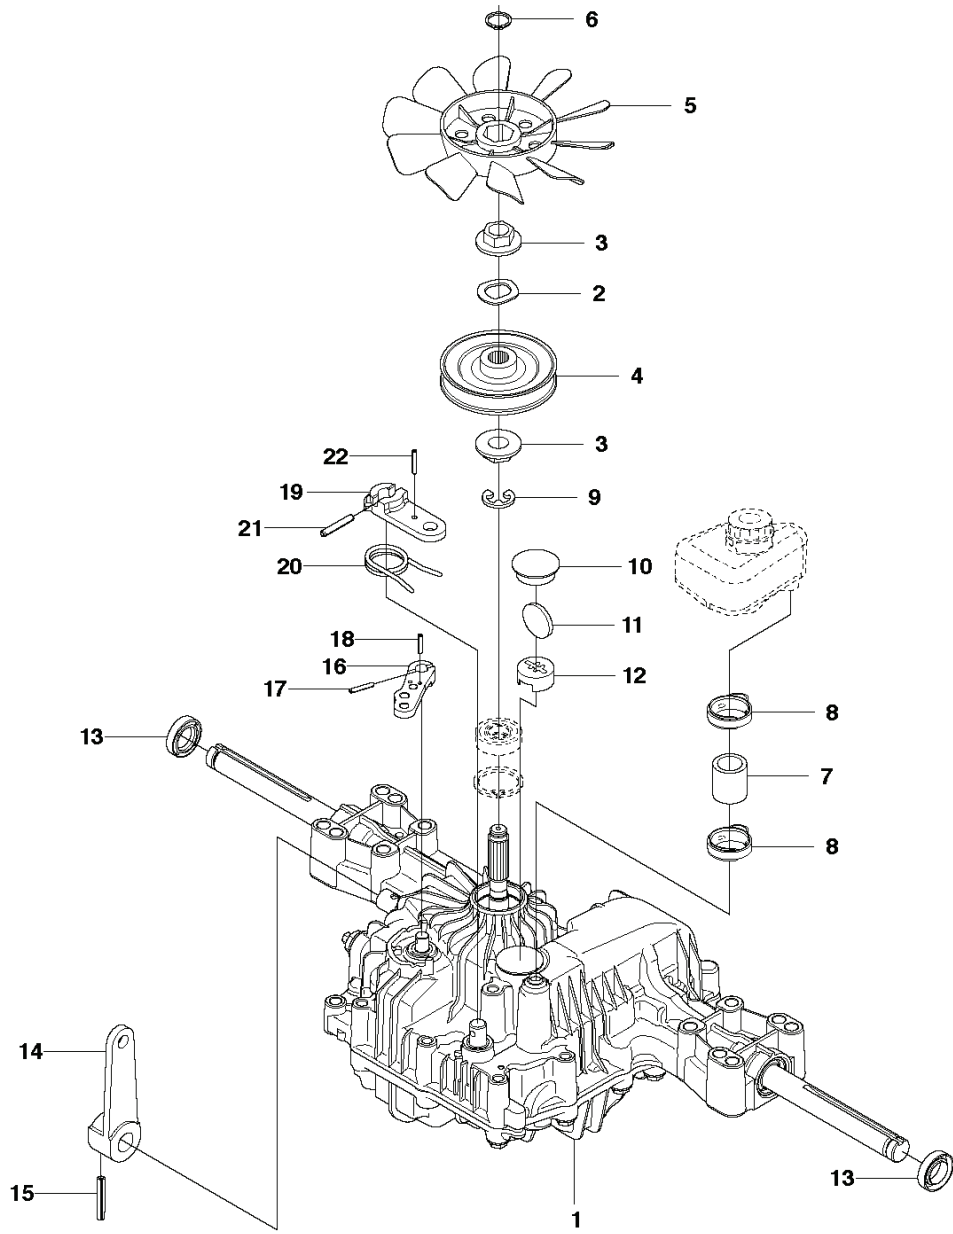

CHASSIS, REAR - 2

REF.	ART. NR	ARTIKELBESKRIVNING	ANMÄRKNING	KIT
1	506986301	TRANSMISSION		1
2	725246751	SKRUV EHHM		5
3	734116401	BRICKA		4
4	731231801	MUTTER (HEXAGON)		5
5	725246251	SKRUV EHHM		1
6	506599301	LÄNK		1
7	579596801	HÄVARM		1
8	584288604	BRICKA		2
9	725245171	SKRUV EHHM		2
10	506987501	JUSTERSTÅNG		1
11	732211401	LOCK NUT		2
12	506988201	FRIKOPPLINGSSTÅNG		1
13	506834301	FJÄDER		1
14	506988401	REMSPÄNNARE KPL		1
15	588740401	REMSPÄNNARE		1
16	506946901	REMSKIVA		1
17	725245571	SKRUV EHHM		1
18	734116441	BRICKA		1
19	732211801	LOCK NUT		1
20	506988601	FJÄDER	For 967847201	1
20	594924101	FJÄDER		1
21	506988801	PENDULUM		1
22	731232001	MUTTER (HEXAGON)		1
23	506989001	EXPANSIONSTANK		1
24	590324701	TANKLOCK KPL		1
25	505131102	SLANGKLÄMMA		1

HYDROSTAT K46 EU

REF.	ART. NR	ARTIKELBESKRIVNING	ANMÄRKNING	KIT
1	506986301	TRANSMISSION		1
2	506986501	FJÄDERBRICKA		1
3	506986601	DISTANS		2
4	502451901	REMSKIVA		1
5	506986801	FLÄKT		1
6	735311500	SPÄRRING		1
7	502451601	RÖR		1
8	505131102	SLANGKLÄMMA		2
9	535402807	KLÄMMA		1
10	535402832	PLUGG		1
11	505563901	MAGNET		1
12	535402830	HÅLLARE		1
13	535402837	TÄTNING		2
14	502453201	REGLERARM		1
15	586904601	PENNOR		1
16	535402817	HÄVARM		1
17	586904501	SPÄNNSTIFT		1
18	535402833	TAPP		1
19	535402838	HÄVARM		1
20	535402839	FJÄDER		1
21	535402840	PIN RETAINING SCREW		1
22	535402841	TAPP		1

TRANSMISSION

REF.	ART. NR	ARTIKELBESKRIVNING	ANMÄRKNING	KIT
1	589531201	REM		1
2	589530401	REM		1
3	594978001	REM		1
4	506509201	DISTANSHYLSA		1
5	506555901	KIL		1
6	535482401	REMSKIVA		1
7	506597501	BRICKA		1
8	506556002	SCREW UNC		1
9	587425201	REMSTYRARE		1
10	725249371	SKRUV EHHM		2
11	732212051	MUTTER	For 967847201	2
11	732212001	LOCK NUT		2
12	535484401	REMSPÄNNARE KPL		1
13	535485001	TÄTNING		1
14	735312600	SPÄRRING		1
15	506665601	FJÄDER		1
16	581916301	REMSKIVA		1
17	544405301	REMSTYRARE		1
18	586320401	SCREW		1
19	581916401	AXEL		1
20	506675402	SKRUV EHHFM		1