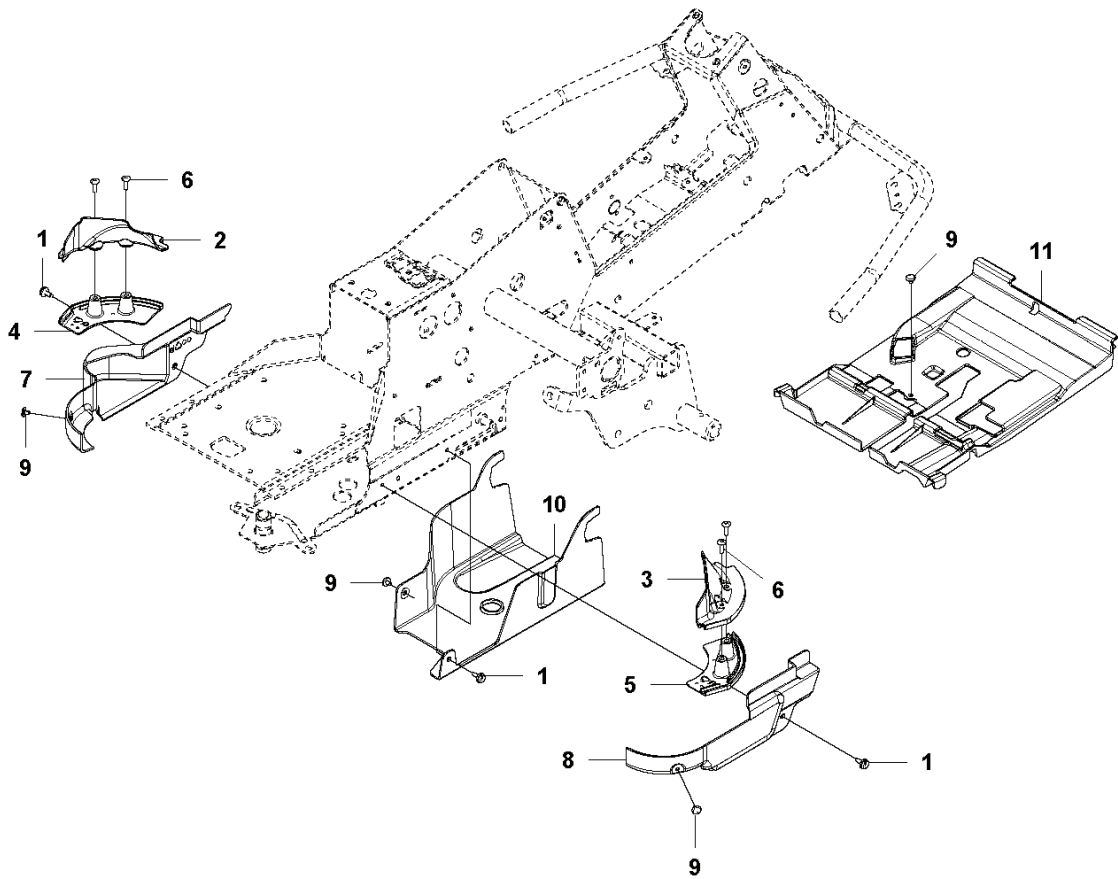

COVER - 3

REF.	ART. NR	ARTIKELBESKRIVNING	ANMÄRKNING	KIT
1	544400501	SCREW		3
2	510222501	REMKÅPA		1
3	510222502	REMKÅPA		1
4	510222701	REMKÅPA		1
5	510222702	REMKÅPA		1
6	535425802	SKRUV IHPANM		4
7	510222303	REMKÅPA		1
8	510222401	REMKÅPA		1
9	522557301	SCREW		4
10	510442001	REMKÅPA		1
11	525563303	REMKÅPA		1