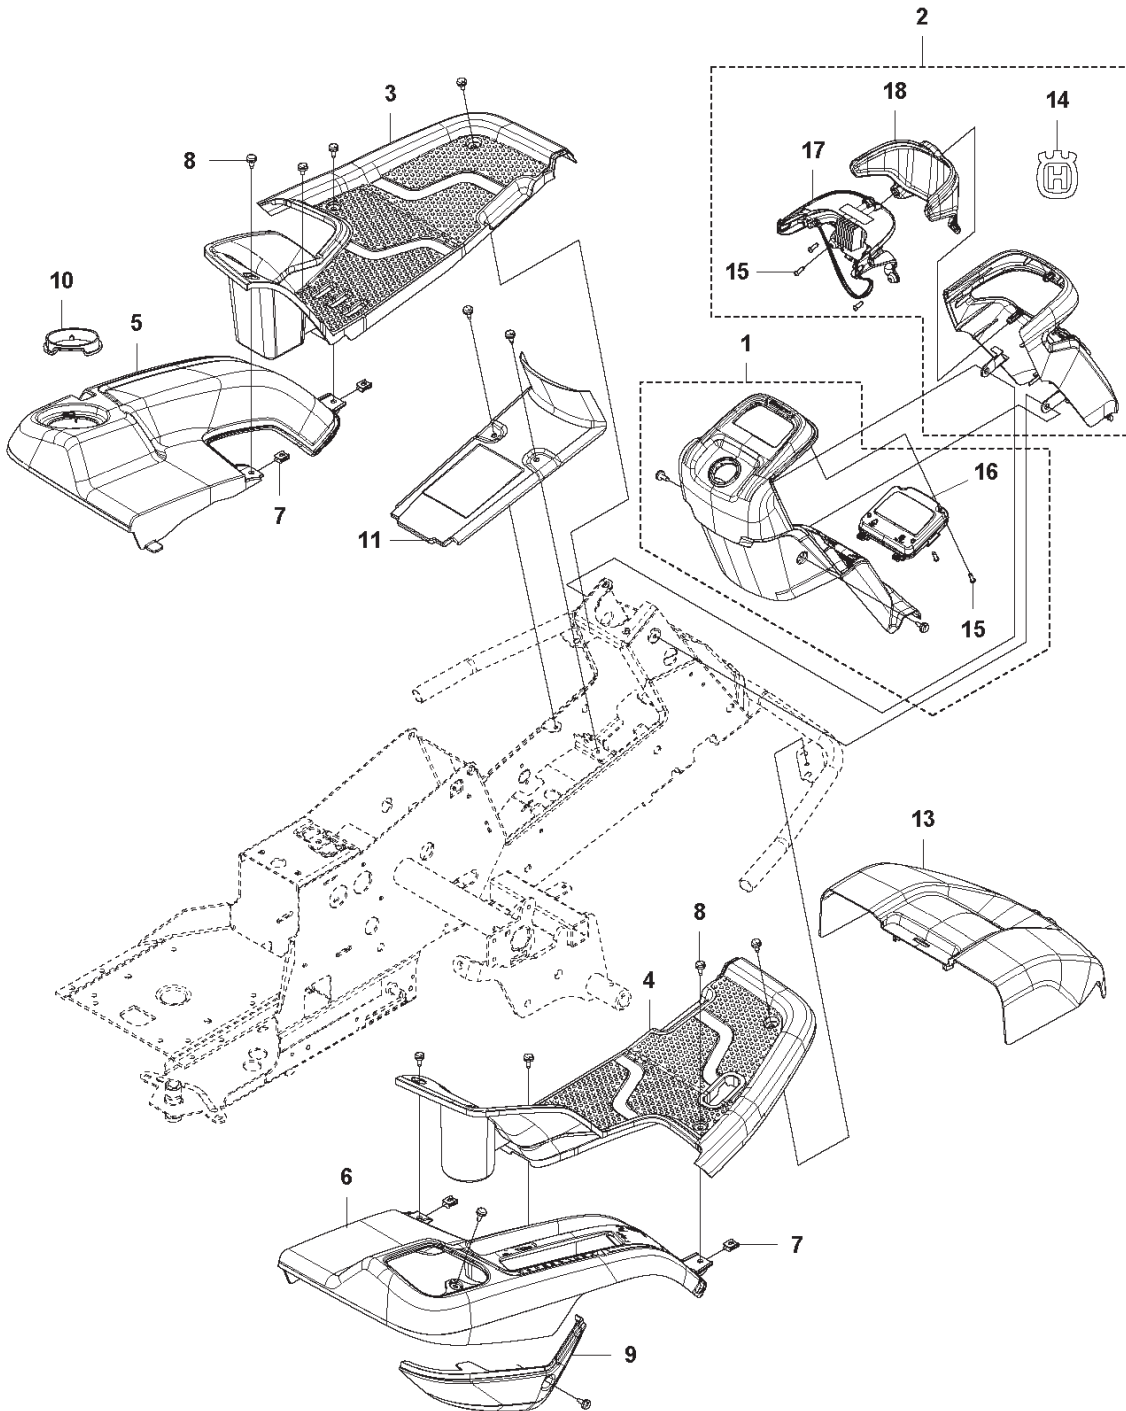

COVER - 2

REF.	ART. NR	ARTIKELBESKRIVNING	ANMÄRKNING	KIT
1	596567201	COVER ASSY		1
2	594706401	COVER ASSY		1
3	577729301	KÅPA		1
4	577729401	KÅPA		1
5	577729501	STÅNKSÅRM		1
6	577729601	STÅNKSÅRM		1
7	535429101	SPRING NUT		4
8	544400501	SCREW		14
9	577737501	REGLAGEKÅPA		1
10	577764501	LOCK NUT		1
11	599145201	KÅPA		1
13	525562401	AGGREGATKÅPA		1
14	576973401	DEKAL		1
15	502435301	SKRUV IXPANT		5
16	593739205	DISPLAY		1
17	593728501	HEADLIGHT		1
18	589495701	KÅPA		1