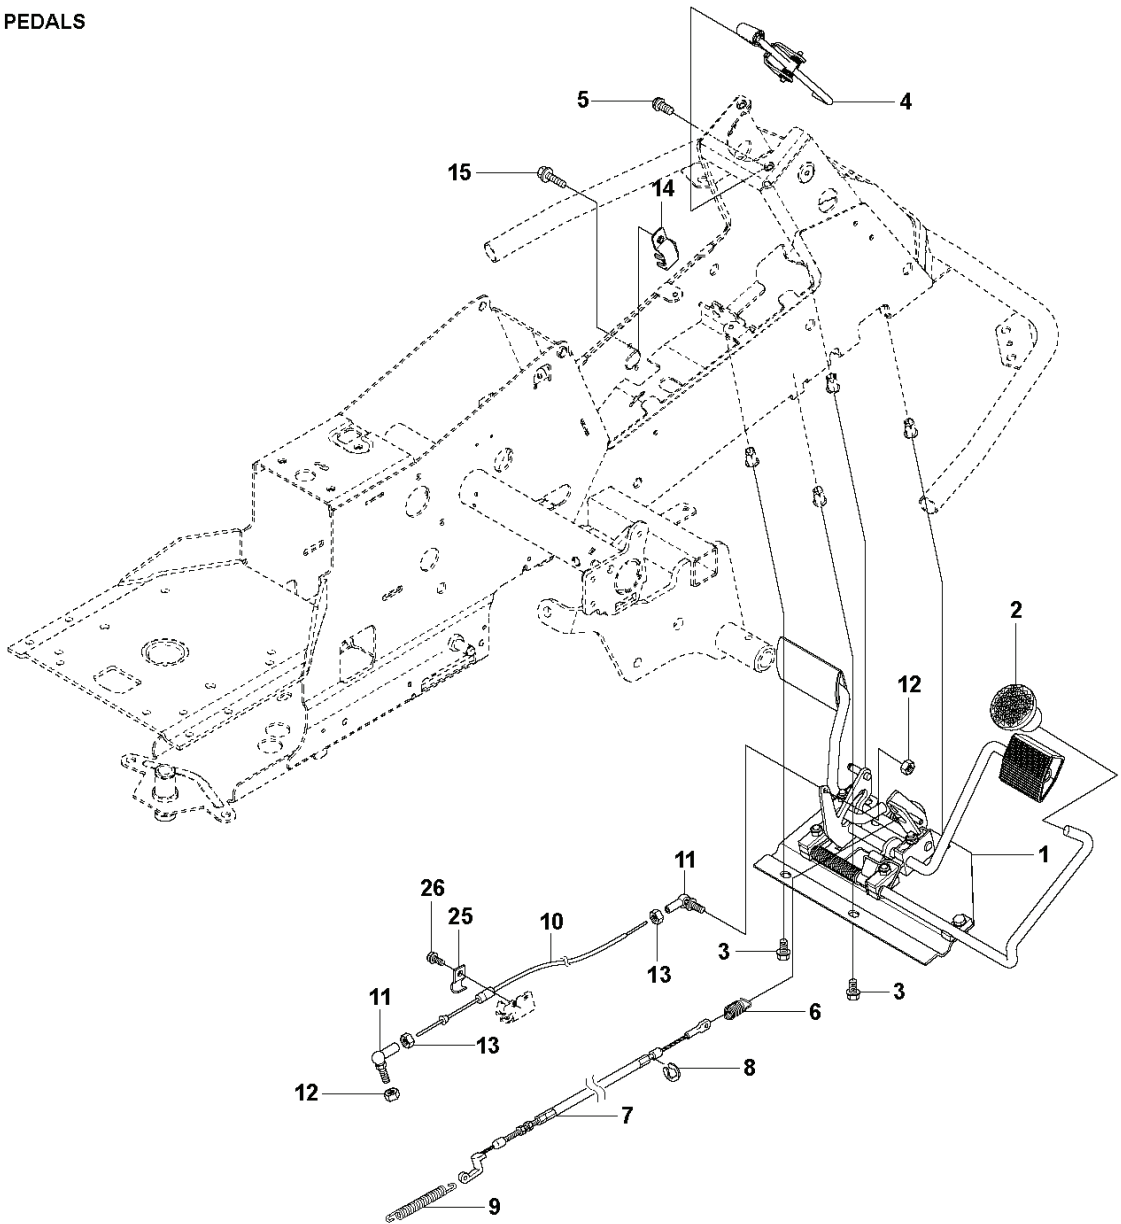

PEDALS

PEDALS