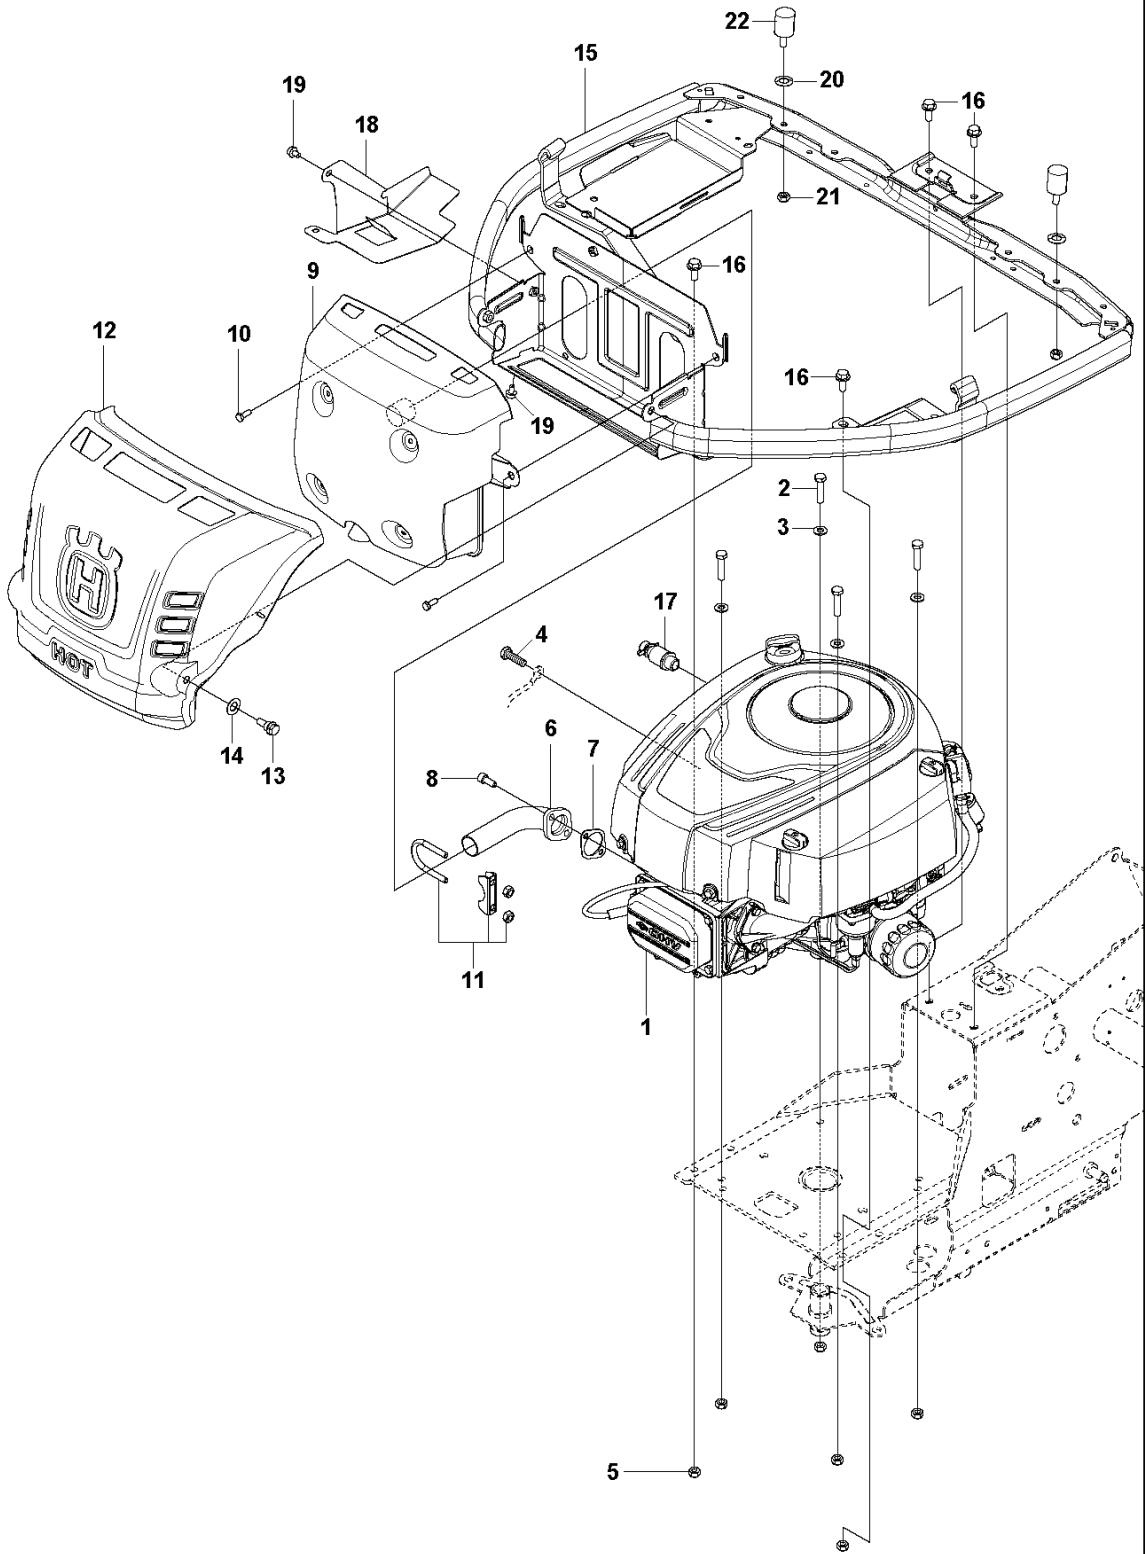

ENGINE

REF.	ART. NR	ARTIKELBESKRIVNING	ANMÄRKNING	KIT
1	591075002	MOTOR		1
2	725245751	SCREW		4
3	734116401	BRICKA		4
4	506556302	SCREW UNC		1
5	732211801	LOCK NUT		6
6	578054801	AVGASRÖR		1
7	506914501	PACKNING		1
8	506556301	SCREW UNC		1
9	577813601	LJUDDÄMPARE		1
10	725236461	SKRUV EHHFT		2
11	501152201	CLAMP ASSY		2
12	577818502	VÄRMESKÖLD		1
13	506597401	SKRUV EHHFM		2
14	506839401	FJÄDERBRICKA		2
15	577849104	MOTORBÄGE		1
16	506570104	SKRUV EHHFM		4
17	532428287	PLUGG		1
18	579529301	LUFTKANAL		1
19	535475212	SKRUV EHHFM		2
20	506839401	FJÄDERBRICKA		2
21	732211801	LOCK NUT		2
22	544252103	VIBRATIONISOLATOR		2