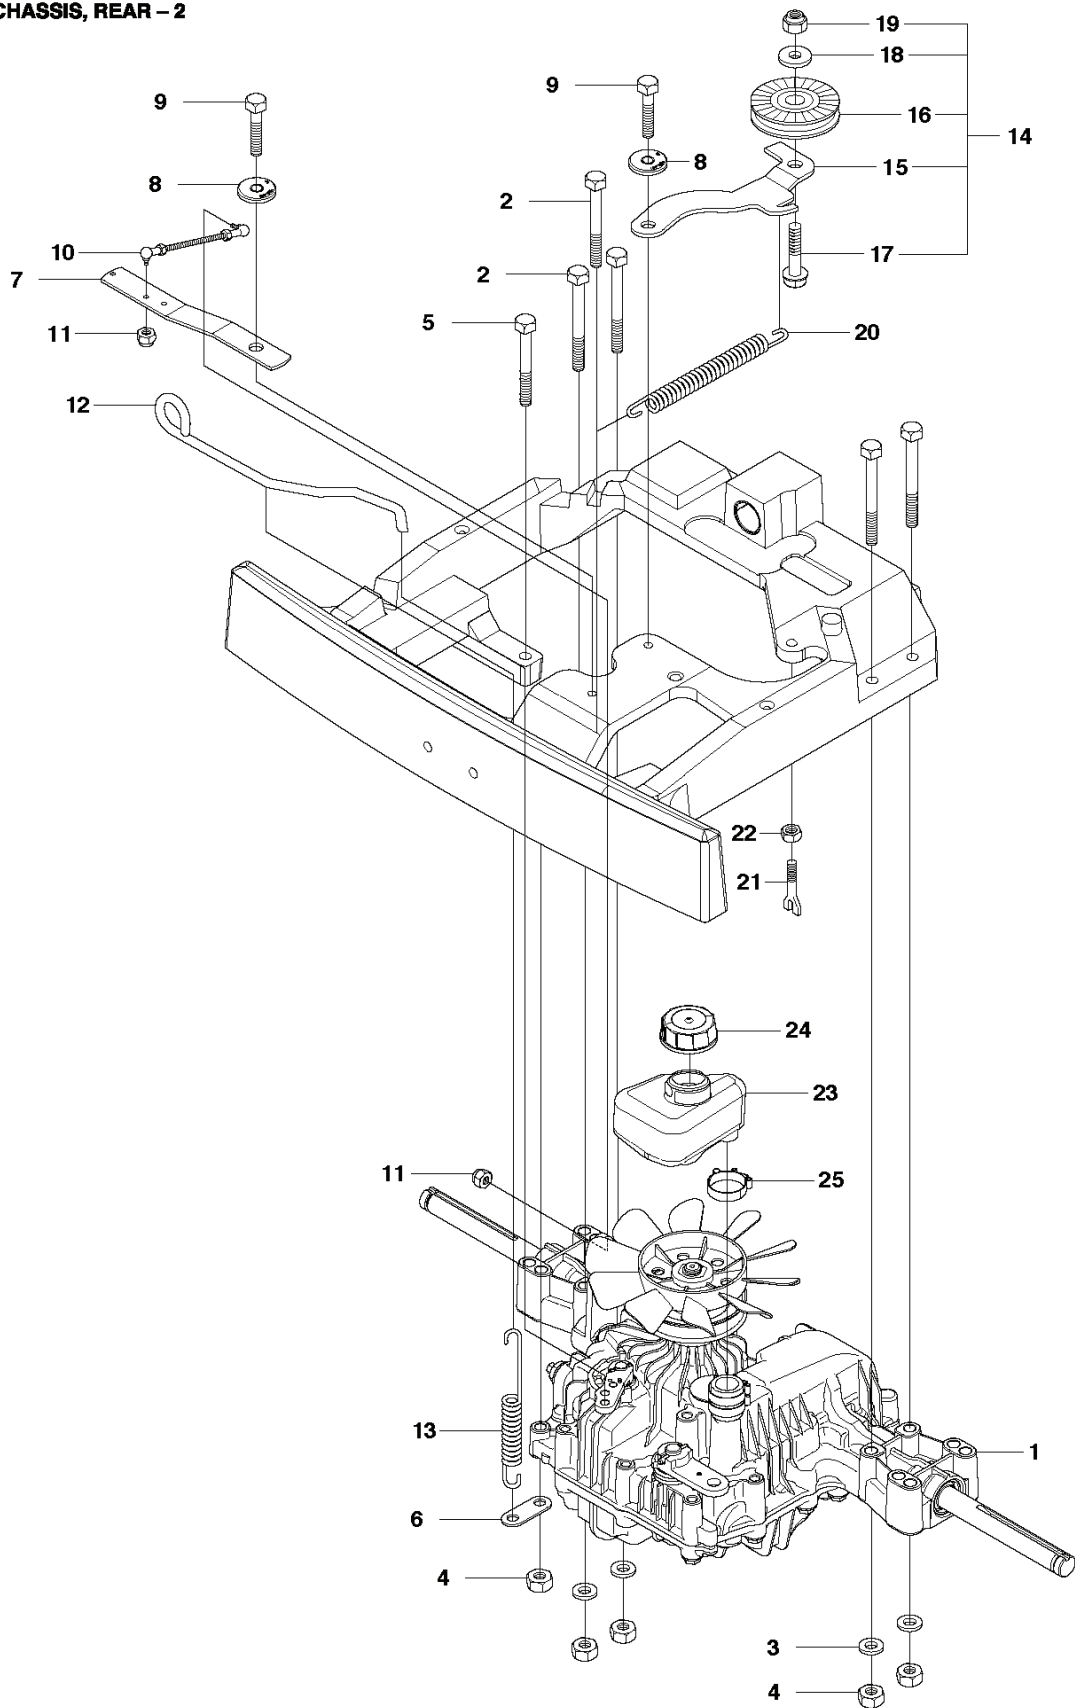

CHASSIS, REAR - 2

REF.	ART. NR	ARTIKELBESKRIVNING	ANMÄRKNING	KIT
1	506986301	TRANSMISSION		1
2	725246751	SKRUV EHHM		5
3	734116401	BRICKA		4
4	731231801	MUTTER (HEXAGON)		5
5	725246251	SKRUV EHHM		1
6	506599301	LÄNK		1
7	579596801	HÄVARM		1
8	584288604	BRICKA		2
9	725245171	SKRUV EHHM		2
10	506987501	JUSTERSTÅNG		1
11	732211401	LOCK NUT		2
12	506988201	FRIKOPPLINGSSTÅNG		1
13	506834301	FJÄDER		1
14	506988401	REMSPÄNNARE KPL		1
15	588740401	REMSPÄNNARE		1
16	506946901	REMSKIVA		1
17	725245571	SKRUV EHHM		1
18	734116441	BRICKA		1
19	732211801	LOCK NUT		1
20	506988601	FJÄDER	For 967847201	1
20	594924101	FJÄDER		1
21	506988801	PENDULUM		1
22	731232001	MUTTER (HEXAGON)		1
23	506989001	EXPANSIONSTANK		1
24	590324701	TANKLOCK KPL		1
25	505131102	SLANGKLÄMMA		1

HYDROSTAT K46 EU

REF.	ART. NR	ARTIKELBESKRIVNING	ANMÄRKNING	KIT
1	506986301	TRANSMISSION		1
2	506986501	FJÄDERBRICKA		1
3	506986601	DISTANS		2
4	502451901	REMSKIVA		1
5	506986801	FLÄKT		1
6	735311500	SPÄRRING		1
7	502451601	RÖR		1
8	505131102	SLANGKLÄMMA		2
9	535402807	KLÄMMA		1
10	535402832	PLUGG		1
11	505563901	MAGNET		1
12	535402830	HÅLLARE		1
13	535402837	TÄTNING		2
14	502453201	REGLERARM		1
15	586904601	PENNOR		1
16	535402817	HÄVARM		1
17	586904501	SPÄNNSTIFT		1
18	535402833	TAPP		1
19	535402838	HÄVARM		1
20	535402839	FJÄDER		1
21	535402840	PIN RETAINING SCREW		1
22	535402841	TAPP		1

TRANSMISSION

REF.	ART. NR	ARTIKELBESKRIVNING	ANMÄRKNING	KIT
1	589531201	REM		1
2	589530401	REM		1
3	594978001	REM		1
4	506509201	DISTANSHYLSA		1
5	506555901	KIL		1
6	535482401	REMSKIVA		1
7	506597501	BRICKA		1
8	506556002	SCREW UNC		1
9	587425201	REMSTYRARE		1
10	725249371	SKRUV EHHM		2
11	732212051	MUTTER	For 967847201	2
11	732212001	LOCK NUT		2
12	535484401	REMSPÄNNARE KPL		1
13	535485001	TÄTNING		1
14	735312600	SPÄRRING		1
15	506665601	FJÄDER		1
16	581916301	REMSKIVA		1
17	544405301	REMSTYRARE		1
18	586320401	SCREW		1
19	581916401	AXEL		1
20	506675402	SKRUV EHHFM		1