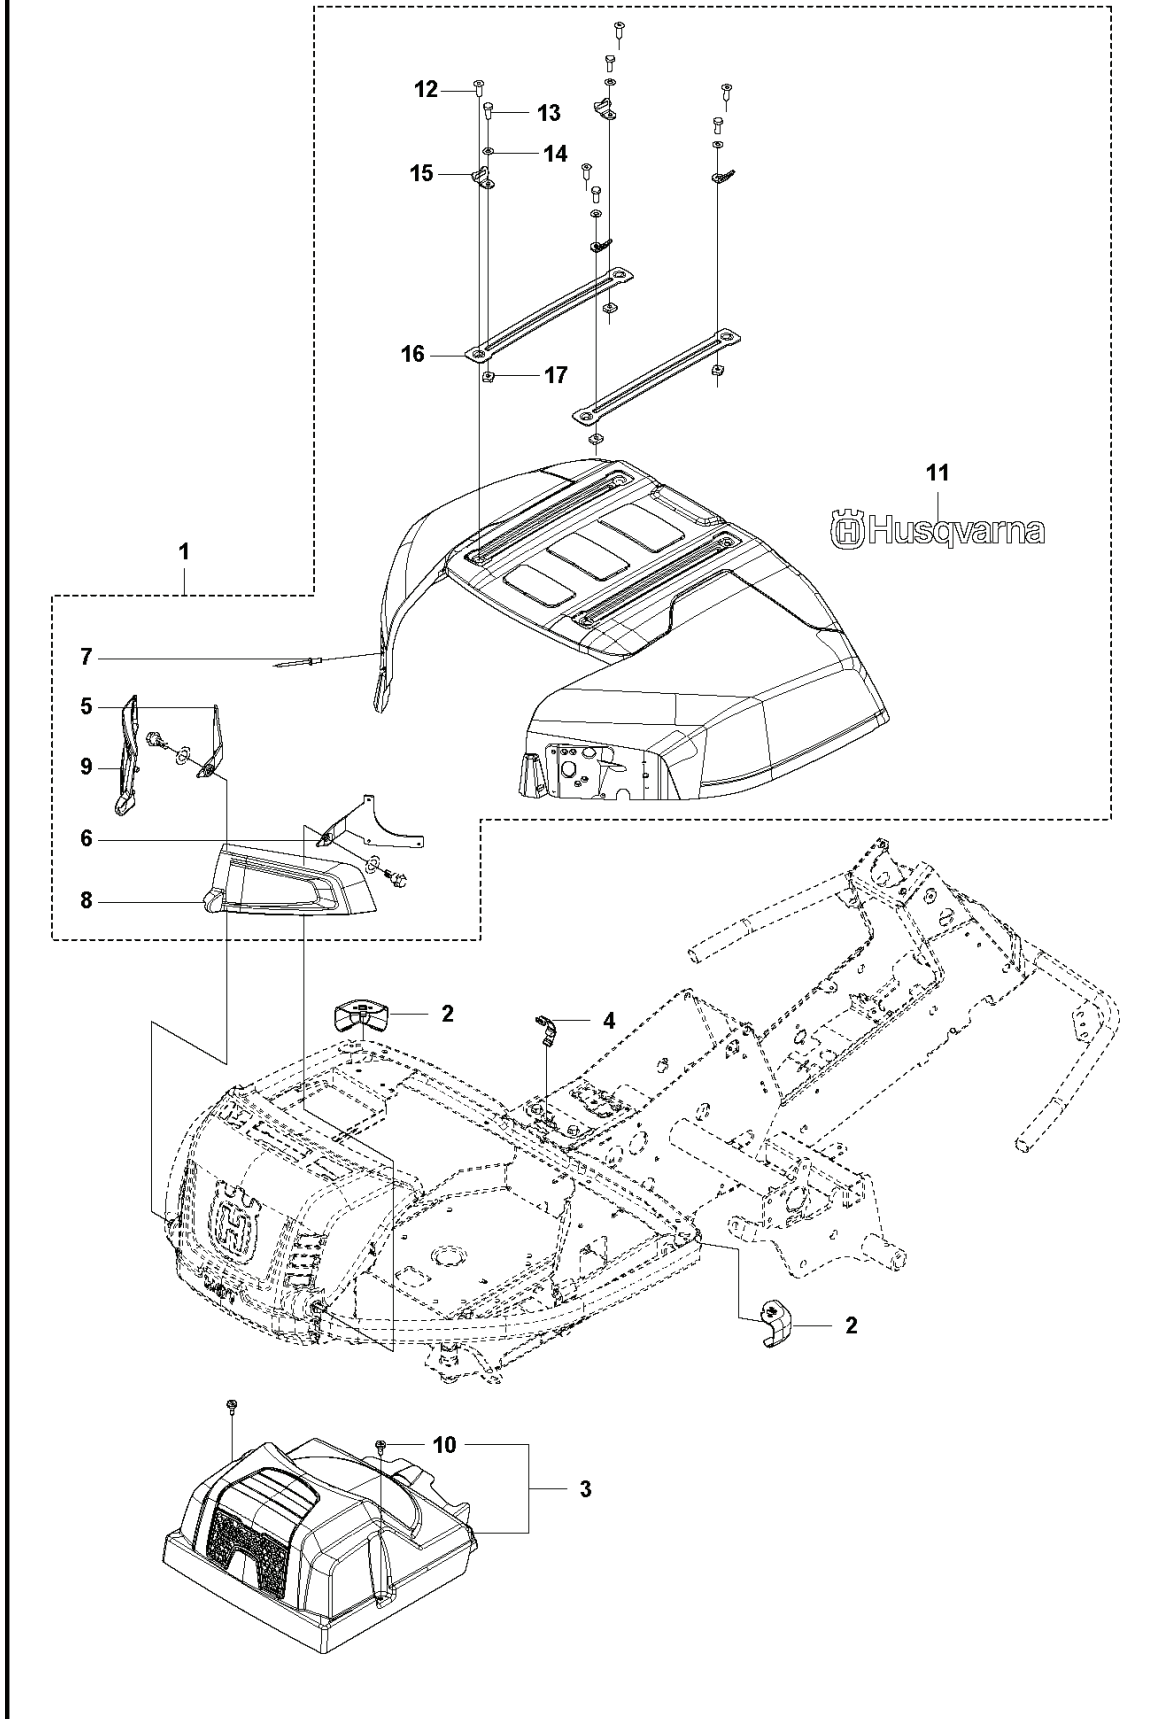

COVER - 1

REF.	ART. NR	ARTIKELBESKRIVNING	ANMÄRKNING	KIT
1	529354801	MOTORKÅPA KPL		1
2	577903301	PLUGG		2
3	578261304	TRANSMISSIONSKÅPA		1
4	588462803	SNÄPPE		1
5	578113701	GÅNGJÄRN		1
6	578113702	GÅNGJÄRN		1
7	722795402	NIT		6
8	531366802	KÅPA		1
9	531366801	KÅPA		1
10	574856201	SCREW		2
11	577062001	DEKAL		2
12	725645301	SKRUV IHCSFM		4
13	725245171	SKRUV EHHM		4
14	295700601	BRICKA		4
15	594940501	ÖGLA		4
16	590903801	BALK		4
17	590906701	PLATTA		4