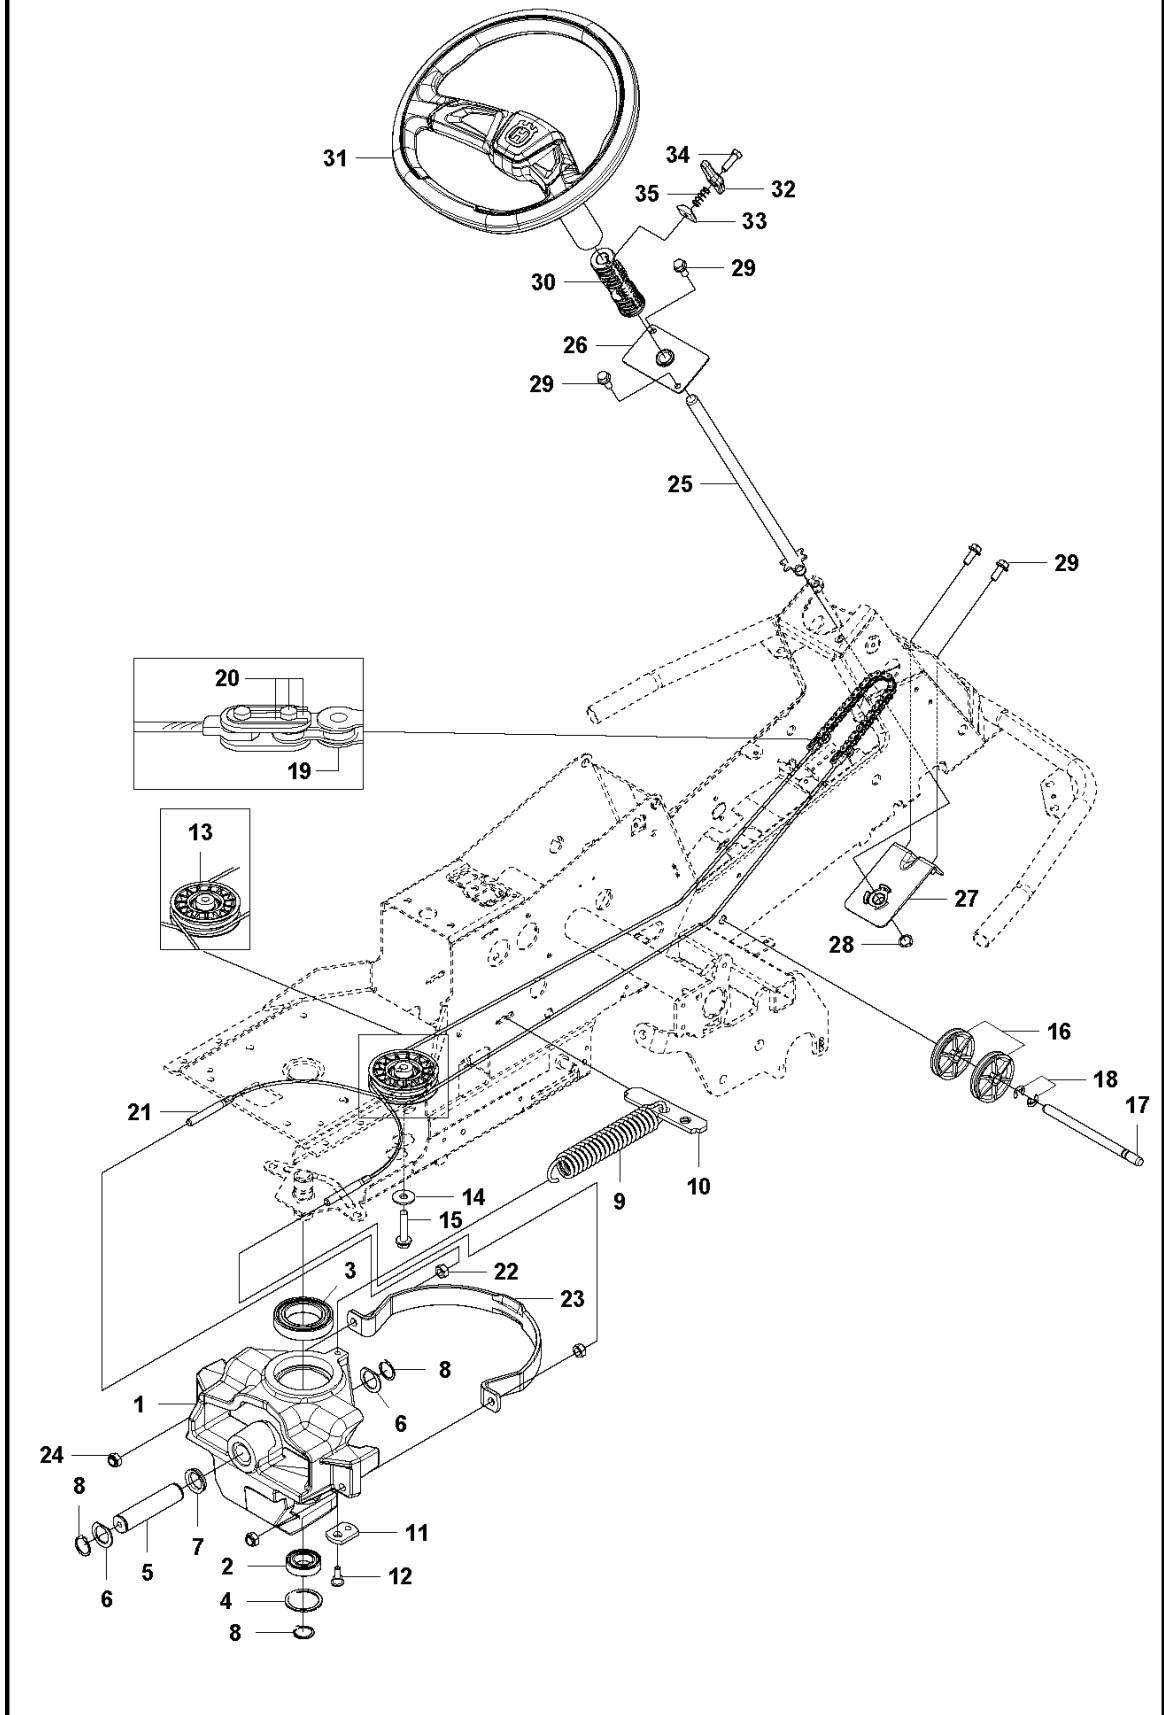

STEERING

REF.	ART. NR	ARTIKELBESKRIVNING	ANMÄRKNING	KIT
1	577659301	SPINDEL		1
2	738210504	KULLAGER		1
3	738211004	KULLAGER		1
4	735314010	SPÄRRING		1
5	506985901	PENDELAXEL		1
6	506773401	BRICKA		2
7	740681421	V-RING		1
8	735312600	SPÄRRING		3
9	506671901	FJÄDER		1
10	590735401	FJÄDERFÄSTE		1
11	506670801	LÄNK		1
12	506597401	SKRUV EHHFM		1
13	576492501	REMSKIVA		1
14	734117441	BRICKA		1
15	506675403	SKRUV EHHFM		1
16	506522401	LINHJUL		2
17	506539404	AXEL		1
18	735311420	SPÄRRYTARE		2
19	506554601	KEDJA		1
20	506554701	LINKAGE		2
21	501604804	KABLAGE KPL		2
22	731232001	MUTTER (HEXAGON)		2
23	544427301	WIRESTYRNING		1
25	593949901	RATTSTÅNG		1
26	584155601	FÄSTE		1
27	583899701	FÄSTE		1
28	735311700	SPÄRRING		1
29	506570104	SKRUV EHHFM		4
30	587080901	MEDBRINGARE		1
31	593166106	RATT	For 967847201	1
31	593166103	RATT		1
32	593149501	HANDTAG		1
33	593605201	FIXERPLATTA		1
34	593149401	TAPP		1
35	593868801	FJÄDER		1