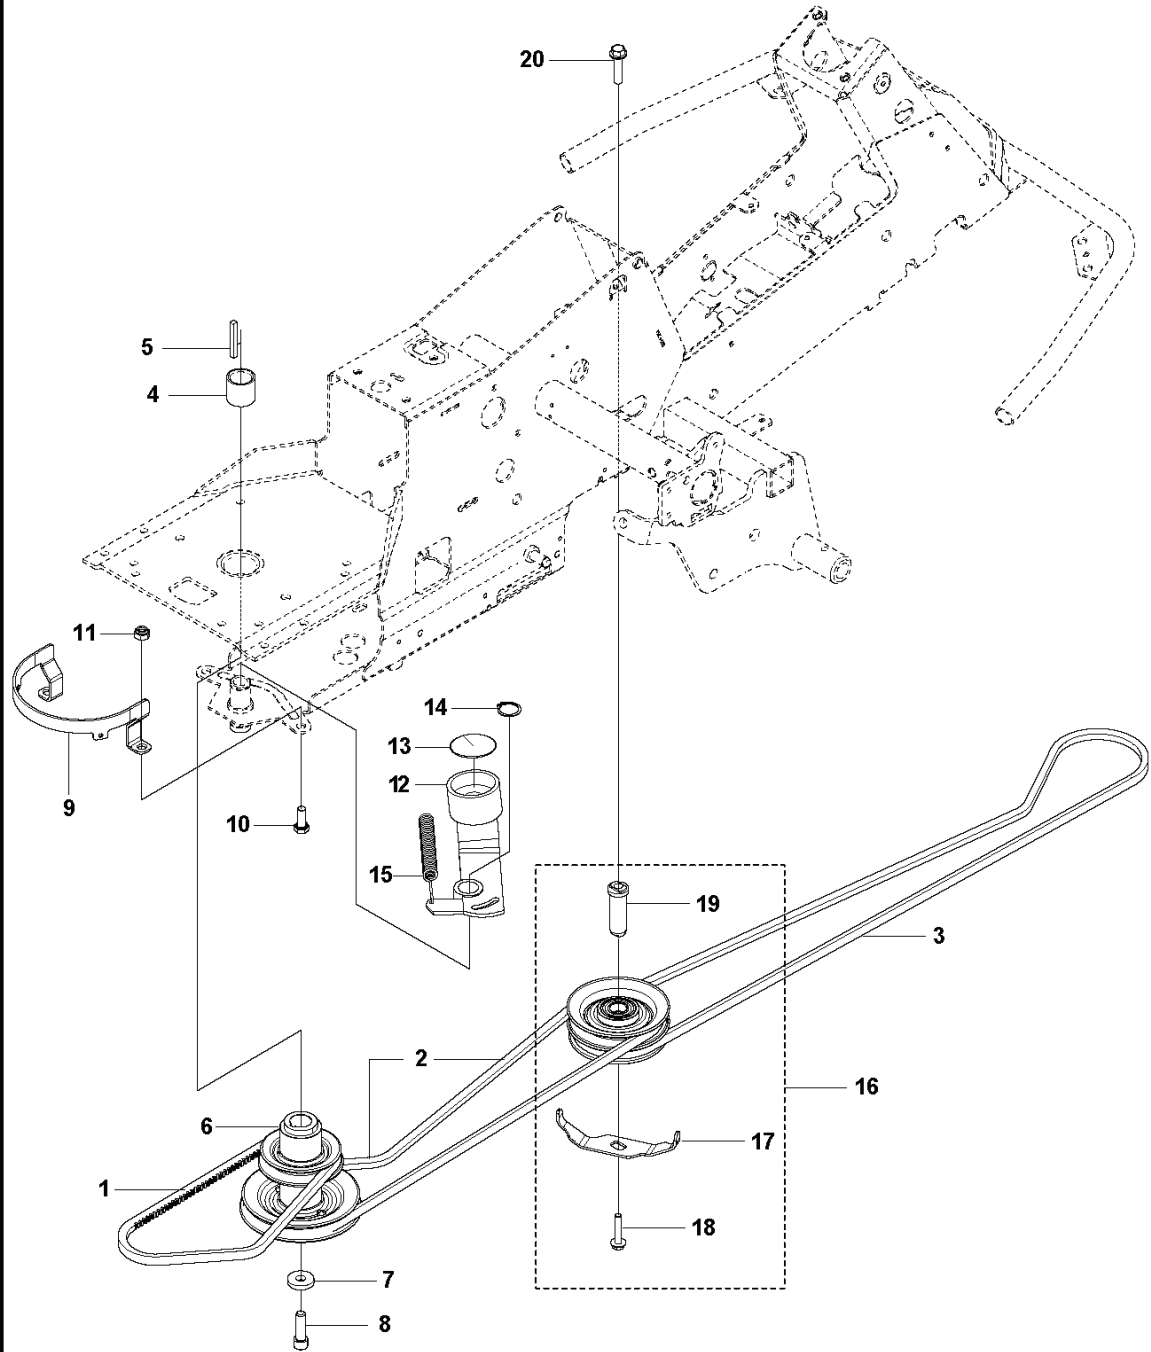

CHASSIS, REAR - 2

REF.	ART. NR	ARTIKELBESKRIVNING	ANMÄRKNING	KIT
1	506986301	TRANSMISSION		1
2	725246751	SKRUV EHHM		5
3	734116401	BRICKA		4
4	731231801	MUTTER (HEXAGON)		5
5	725246251	SKRUV EHHM		1
6	506599301	LÄNK		1
7	579596801	HÄVARM		1
8	584288604	BRICKA		2
9	725245171	SKRUV EHHM		2
10	506987501	JUSTERSTÅNG		1
11	732211401	LOCK NUT		2
12	506988201	FRIKOPPLINGSSTÅNG		1
13	506834301	FJÄDER		1
14	506988401	REMSPÄNNARE KPL		1
15	588740401	REMSPÄNNARE		1
16	506946901	REMSKIVA		1
17	725245571	SKRUV EHHM		1
18	734116441	BRICKA		1
19	732211801	LOCK NUT		1
20	506988601	FJÄDER	For 967847201	1
20	594924101	FJÄDER		1
21	506988801	PENDULUM		1
22	731232001	MUTTER (HEXAGON)		1
23	506989001	EXPANSIONSTANK		1
24	590324701	TANKLOCK KPL		1
25	505131102	SLANGKLÄMMA		1

HYDROSTAT K46 EU

REF.	ART. NR	ARTIKELBESKRIVNING	ANMÄRKNING	KIT
1	506986301	TRANSMISSION		1
2	506986501	FJÄDERBRICKA		1
3	506986601	DISTANS		2
4	502451901	REMSKIVA		1
5	506986801	FLÄKT		1
6	735311500	SPÄRRING		1
7	502451601	RÖR		1
8	505131102	SLANGKLÄMMA		2
9	535402807	KLÄMMA		1
10	535402832	PLUGG		1
11	505563901	MAGNET		1
12	535402830	HÅLLARE		1
13	535402837	TÄTNING		2
14	502453201	REGLERARM		1
15	586904601	PENNOR		1
16	535402817	HÄVARM		1
17	586904501	SPÄNNSTIFT		1
18	535402833	TAPP		1
19	535402838	HÄVARM		1
20	535402839	FJÄDER		1
21	535402840	PIN RETAINING SCREW		1
22	535402841	TAPP		1

TRANSMISSION

REF.	ART. NR	ARTIKELBESKRIVNING	ANMÄRKNING	KIT
1	589531201	REM		1
2	589530401	REM		1
3	594978001	REM		1
4	506509201	DISTANSHYLSA		1
5	506555901	KIL		1
6	535482401	REMSKIVA		1
7	506597501	BRICKA		1
8	506556002	SCREW UNC		1
9	587425201	REMSTYRARE		1
10	725249371	SKRUV EHHM		2
11	732212051	MUTTER	For 967847201	2
11	732212001	LOCK NUT		2
12	535484401	REMSPÄNNARE KPL		1
13	535485001	TÄTNING		1
14	735312600	SPÄRRING		1
15	506665601	FJÄDER		1
16	581916301	REMSKIVA		1
17	544405301	REMSTYRARE		1
18	586320401	SCREW		1
19	581916401	AXEL		1
20	506675402	SKRUV EHHFM		1