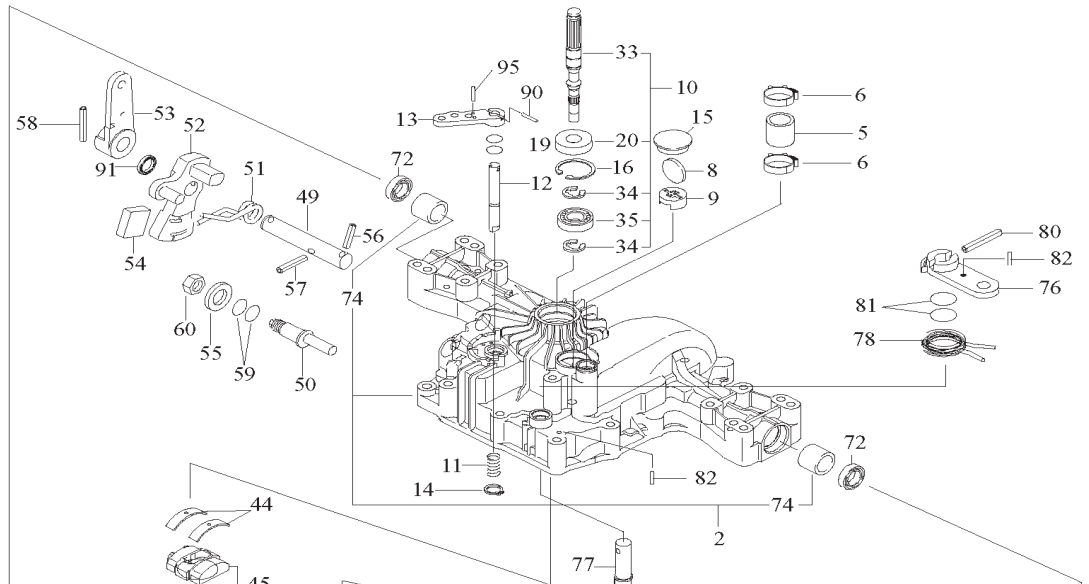

REF.	ART. NR	ARTIKELBESKRIVNING	ANMÄRKNING	KIT
1	506986301	TRANSMISSION		1
2	502452901	UPPER CASE KIT		1
3	535402845	HUS		1
5	502451601	RÖR		1
6	506987001	SLANGKLÄMMA		1
8	535402829	MAGNET		1
9	535402830	HÅLLARE		1
11	502460101	FJÄDER		1
13	535402817	HÄVARM		1
14	535402849	FLÄNSRING		1
15	535402832	PLUGG		1
16	535402850	FLÄNSRING		1
18	535402852	BULT		1
19	535402815	O-RING		1
20	502462301	SEAL		1
21	535402851	SCREW		1
22	535402828	SCREW		1
24	535402853	HUS		1
25	535402858	PIN RETAINING SCREW		1
26	535402859	FILTER		1
27	535402863	BULT		1
28	535402860	VENTIL		1
29	535402861	FJÄDER		1
30	535402862	FILTER		1
31	535402864	HUS		1
32	535402869	FJÄDER		1
33	535402870	AXEL		1
34	535402807	KLÄMMA		1
35	535402871	LAGER		1
36	535402872	HUS		1
37	535402873	LAGER		1
38	535402874	CYLINDER		1
39	535402879	BRICKA		1
40	502451701	MOTOR SHAFT		1
41	535402881	FLÄNSRING		1
42	502451801	BRAKE DISC/MOTOR GEAR (11T)		1
43	535402883	LAGER		1
44	535402884	LAGER		1
45	502455201	SWASH PLATE COMPLETE		1
46	502453101	PUMP THRUST BEARING		1
49	502452201	REGLAGEAXEL		1
50	502452301	FULCRUM		1
51	502452101	TORSION SPRING HEAVY		1
52	535414951	ARM		1
53	502453201	REGLERARM		1
54	535402891	PLATTA		1
55	535402813	BRICKA		1
56	502452401	COTTER PIN 1/8" * 3/4"		1
57	502461801	SPRING PIN 6 * 36		1
58	535402809	PIN RETAINING SCREW		1
59	535402814	O-RING		1
60	506956601	MUTTER		1
61	535402899	DIFFERENTIAL		1
62	535414604	DREV		1
63	535414605	HYLSA		1
64	535414606	AXEL		1
65	502460701	BRICKA		1
66	502452601	REDUCTION GEAR (37T)		1
67	502452701	FINAL PINION GEAR (10T)		1
68	535414610	AXEL		1
69	535414611	AXEL		1
70	535414612	BRICKA		1
71	535414613	FLÄNSRING		1
72	535402837	TÄTNING		1
73	535414614	BUSHING		1
74	535402843	BUSHING		1
75	535414616	DISTANSBRICKA		1
76	535402838	HÄVARM		1
77	535414617	AXEL		1
78	535402839	FJÄDER		1
79	535414618	HÅLLARE		1
80	535402840	PIN RETAINING SCREW		1
81	535414619	O-RING		1
82	535402841	TAPP		1
83	506986601	DISTANS		1
84	502451901	REMSKIVA		1
85	506986801	FLÄKT		1
86	506986501	FJÄDERBRICKA		1