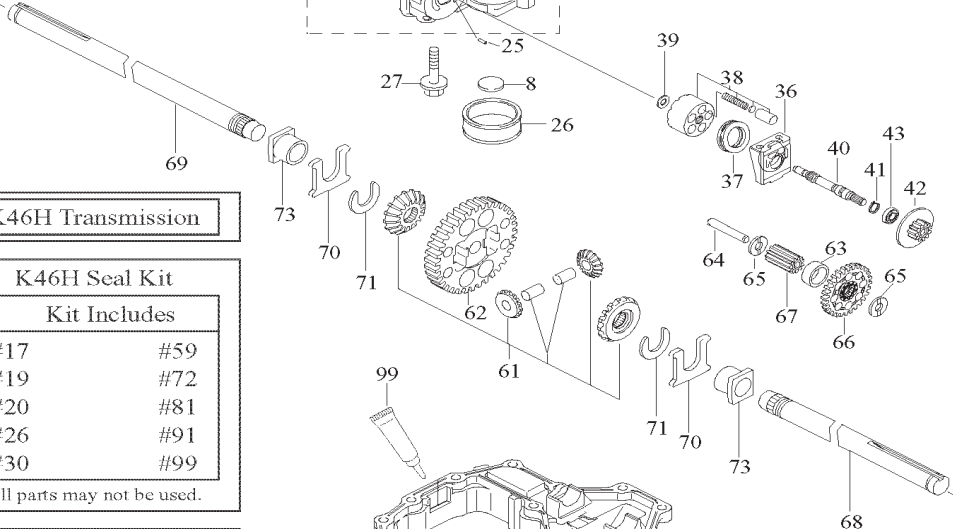

REF.	ART. NR	ARTIKELBESKRIVNING	ANMÄRKNING	KIT
1	506986301	TRANSMISSION		1
2	502452901	UPPER CASE KIT		1
3	535402845	HUS		1
5	502451601	RÖR		1
6	506987001	SLANGKLÄMMA		1
8	535402829	MAGNET		1
9	535402830	HÅLLARE		1
11	502460101	FJÄDER		1
13	535402817	HÄVARM		1
14	535402849	FLÄNSRING		1
15	535402832	PLUGG		1
16	535402850	FLÄNSRING		1
18	535402852	BULT		1
19	535402815	O-RING		1
20	502462301	SEAL		1
21	535402851	SCREW		1
22	535402828	SCREW		1
24	535402853	HUS		1
25	535402858	PIN RETAINING SCREW		1
26	535402859	FILTER		1
27	535402863	BULT		1
28	535402860	VENTIL		1
29	535402861	FJÄDER		1
30	535402862	FILTER		1
31	535402864	HUS		1
32	535402869	FJÄDER		1
33	535402870	AXEL		1
34	535402807	KLÄMMA		1
35	535402871	LAGER		1
36	535402872	HUS		1
37	535402873	LAGER		1
38	535402874	CYLINDER		1
39	535402879	BRICKA		1
40	502451701	MOTOR SHAFT		1
41	535402881	FLÄNSRING		1
42	502451801	BRAKE DISC/MOTOR GEAR (11T)		1
43	535402883	LAGER		1
44	535402884	LAGER		1
45	502455201	SWASH PLATE COMPLETE		1
46	502453101	PUMP THRUST BEARING		1
49	502452201	REGLAGEAXEL		1
50	502452301	FULCRUM		1
51	502452101	TORSION SPRING HEAVY		1
52	535414951	ARM		1
53	502453201	REGLERARM		1
54	535402891	PLATTA		1
55	535402813	BRICKA		1
56	502452401	COTTER PIN 1/8" * 3/4"		1
57	502461801	SPRING PIN 6 * 36		1
58	535402809	PIN RETAINING SCREW		1
59	535402814	O-RING		1
60	506956601	MUTTER		1
61	535402899	DIFFERENTIAL		1
62	535414604	DREV		1
63	535414605	HYLSA		1
64	535414606	AXEL		1
65	502460701	BRICKA		1
66	502452601	REDUCTION GEAR (37T)		1
67	502452701	FINAL PINION GEAR (10T)		1
68	535414610	AXEL		1
69	535414611	AXEL		1
70	535414612	BRICKA		1
71	535414613	FLÄNSRING		1
72	535402837	TÄTNING		1
73	535414614	BUSHING		1
74	535402843	BUSHING		1
75	535414616	DISTANSBRICKA		1
76	535402838	HÄVARM		1
77	535414617	AXEL		1
78	535402839	FJÄDER		1
79	535414618	HÅLLARE		1
80	535402840	PIN RETAINING SCREW		1
81	535414619	O-RING		1
82	535402841	TAPP		1
83	506986601	DISTANS		1
84	502451901	REMSKIVA		1
85	506986801	FLÄKT		1
86	506986501	FJÄDERBRICKA		1