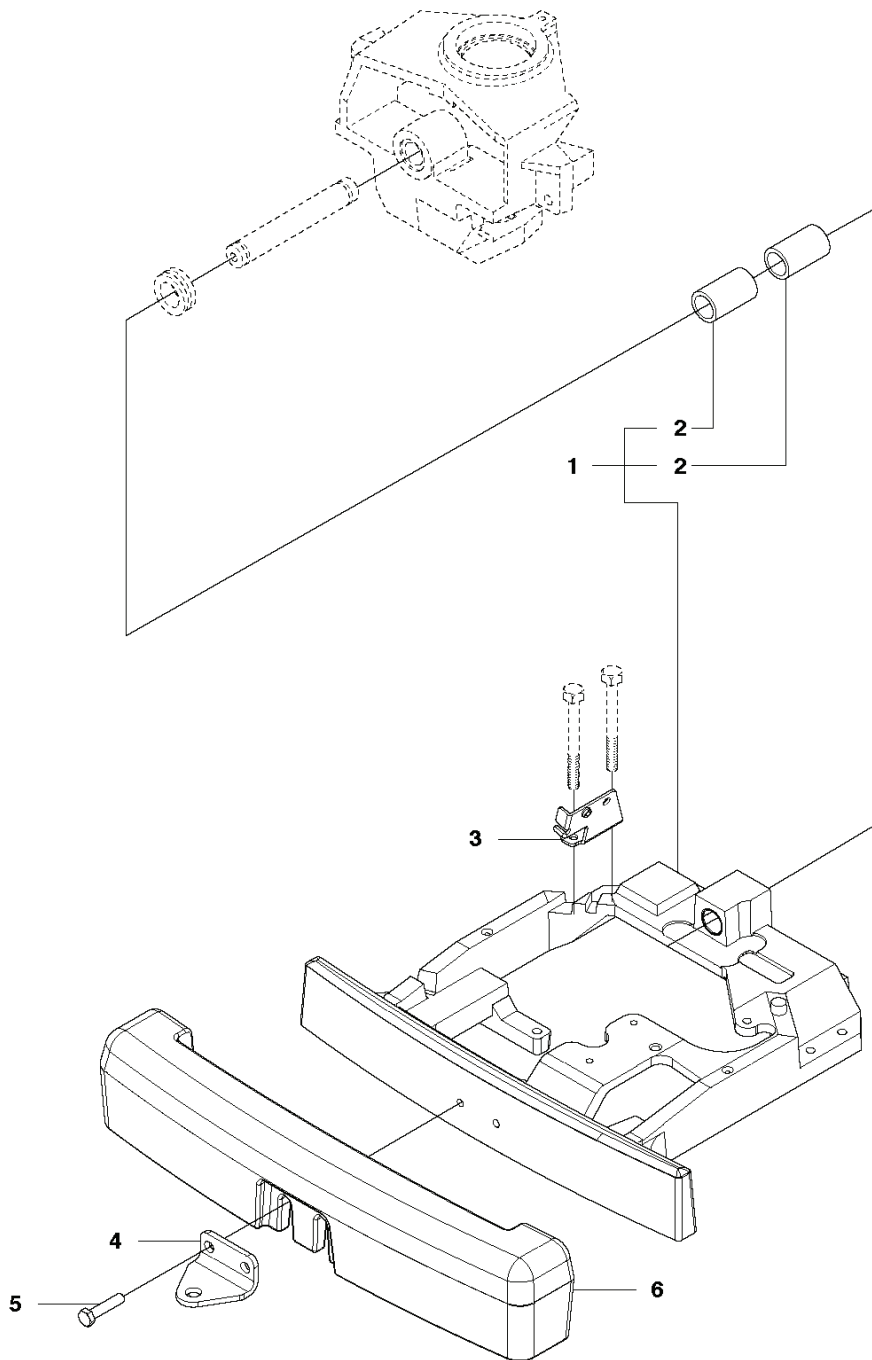

CHASSIS, REAR - 1

REF.	ART. NR	ARTIKELBESKRIVNING	ANMÄRKNING	KIT
1	582244601	FÄSTE		1
2	506986102	GLIDLAGER		2
3	506987701	FÄSTE		1
4	506889901	HÅKE		1
5	725250051	SKRUV EHHM		2
6	544039602	MOTVIKT		1