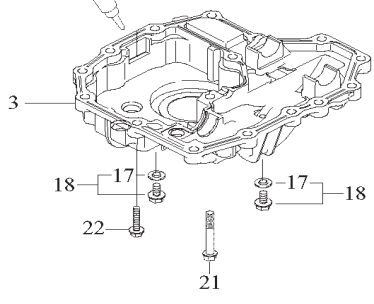

REF.	ART. NR	ARTIKELBESKRIVNING	ANMÄRKNING	KIT
1	506986301	TRANSMISSION		1
2	502452901	UPPER CASE KIT		1
3	535402845	HUS		1
5	502451601	RÖR		1
6	506987001	SLANGKLÄMMA		1
8	535402829	MAGNET		1
9	535402830	HÅLLARE		1
11	502460101	FJÄDER		1
13	535402817	HÄVARM		1
14	535402849	FLÄNSRING		1
15	535402832	PLUGG		1
16	535402850	FLÄNSRING		1
18	535402852	BULT		1
19	535402815	O-RING		1
20	502462301	SEAL		1
21	535402851	SCREW		1
22	535402828	SCREW		1
24	535402853	HUS		1
25	535402858	PIN RETAINING SCREW		1
26	535402859	FILTER		1
27	535402863	BULT		1
28	535402860	VENTIL		1
29	535402861	FJÄDER		1
30	535402862	FILTER		1
31	535402864	HUS		1
32	535402869	FJÄDER		1
33	535402870	AXEL		1
34	535402807	KLÄMMA		1
35	535402871	LAGER		1
36	535402872	HUS		1
37	535402873	LAGER		1
38	535402874	CYLINDER		1
39	535402879	BRICKA		1
40	502451701	MOTOR SHAFT		1
41	535402881	FLÄNSRING		1
42	502451801	BRAKE DISC/MOTOR GEAR (11T)		1
43	535402883	LAGER		1
44	535402884	LAGER		1
45	502455201	SWASH PLATE COMPLETE		1
46	502453101	PUMP THRUST BEARING		1
49	502452201	REGLAGEAXEL		1
50	502452301	FULCRUM		1
51	502452101	TORSION SPRING HEAVY		1
52	535414951	ARM		1
53	502453201	REGLERARM		1
54	535402891	PLATTA		1
55	535402813	BRICKA		1
56	502452401	COTTER PIN 1/8" * 3/4"		1
57	502461801	SPRING PIN 6 * 36		1
58	535402809	PIN RETAINING SCREW		1
59	535402814	O-RING		1
60	506956601	MUTTER		1
61	535402899	DIFFERENTIAL		1
62	535414604	DREV		1
63	535414605	HYLSA		1
64	535414606	AXEL		1
65	502460701	BRICKA		1
66	502452601	REDUCTION GEAR (37T)		1
67	502452701	FINAL PINION GEAR (10T)		1
68	535414610	AXEL		1
69	535414611	AXEL		1
70	535414612	BRICKA		1
71	535414613	FLÄNSRING		1
72	535402837	TÄTNING		1
73	535414614	BUSHING		1
74	535402843	BUSHING		1
75	535414616	DISTANSBRICKA		1
76	535402838	HÄVARM		1
77	535414617	AXEL		1
78	535402839	FJÄDER		1
79	535414618	HÅLLARE		1
80	535402840	PIN RETAINING SCREW		1
81	535414619	O-RING		1
82	535402841	TAPP		1
83	506986601	DISTANS		1
84	502451901	REMSKIVA		1
85	506986801	FLÄKT		1
86	506986501	FJÄDERBRICKA		1