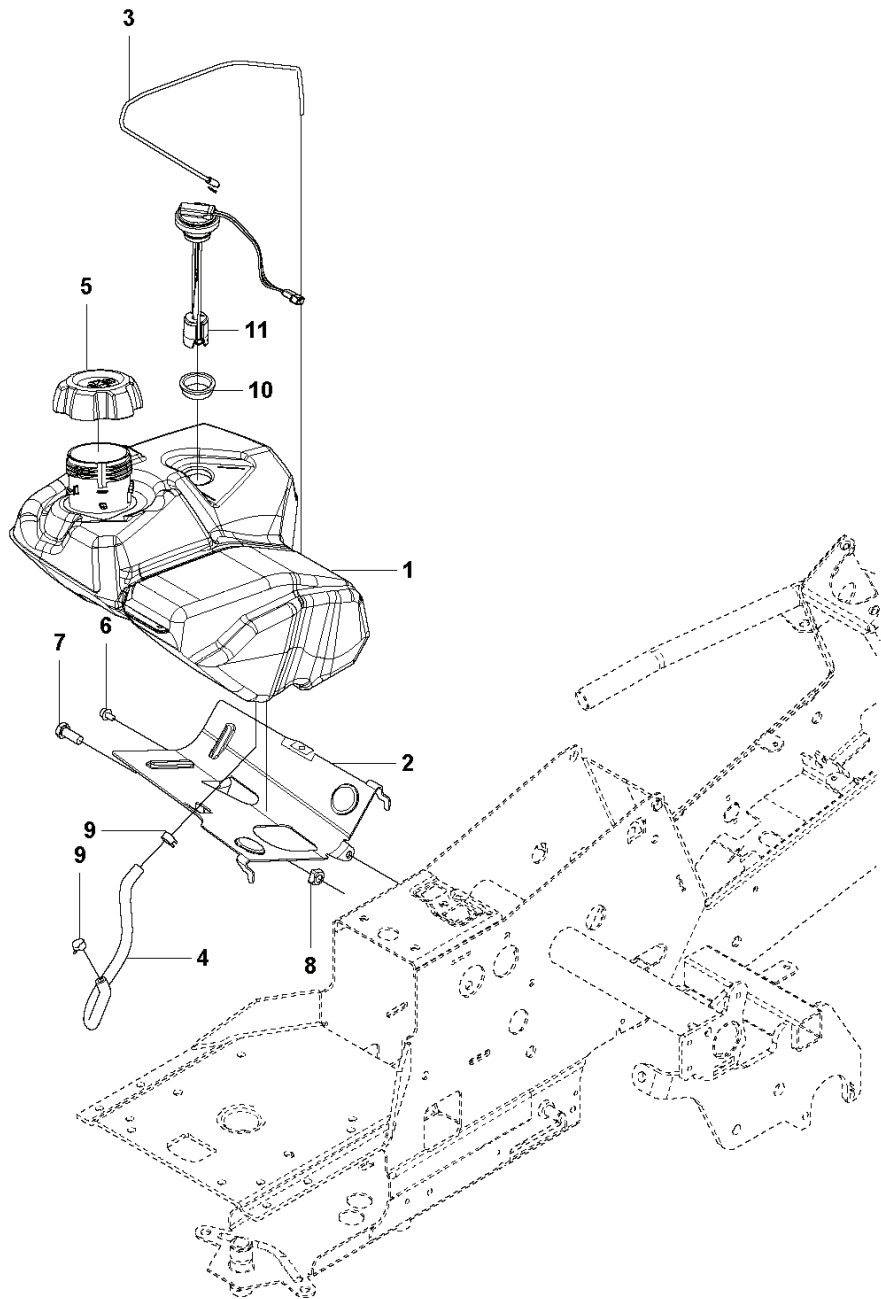

MOWER LIFT

REF.	ART. NR	ARTIKELBESKRIVNING	ANMÄRKNING	KIT
1	590880601	LYFTSPAK KPL		1
2	588926901	LAGER		2
3	525406601	PENNOR		1
4	588927101	MOTHÄLL		1
5	721618301	SPLIT PIN		4
6	588927001	LYFTARM		1
7	725249751	SCREW		1
8	731232001	MUTTER (HEXAGON)		1
9	588927401	STÅNG		1
10	588927301	MOTHÄLL		1
12	588927501	FJÄDER		1
13	506905601	BRYTHJUL		2
14	582871901	AXEL		1
15	582871902	AXEL		1
16	735311820	SPÄRRYTARE		2
17	506554607	KEDJA		1
18	506554701	LINKAGE		1
21	544456901	KOPPLINGSSTÅNG		1
23	544378601	LÄNK		1
24	735311420	SPÄRRYTARE		1
25	544448801	KOPPLINGSSTÅNG		1
26	734116441	BRICKA		1
27	544934201	KEDJESTOPP		1
28	506966601	HAIR PIN COTTER		1

ADJUSTER HEIGHT

REF.	ART. NR	ARTIKELBESKRIVNING	ANMÄRKNING	KIT
1	594701302	FÄSTE		1
2	506570103	SKRUV EHHFM		2
3	577999901	JUSTERSKRUV		1
4	588164101	HANDTAG		1
5	584871302	LAGER		2
6	506908201	HEIGHT ROD		1
7	731231801	MUTTER (HEXAGON)		1
8	734117201	BRICKA		1
9	506784601	PENNOR		1
10	732211801	LOCK NUT		1
11	578040701	LÄNK		1
12	584288604	BRICKA		1
13	506570105	SKRUV EHHFM		1
14	523114501	KOPPLINGSSTÅNG		1
15	721618301	SPLIT PIN		2

CONTROL UNIT

REF.	ART. NR	ARTIKELBESKRIVNING	ANMÄRKNING	KIT
1	578033102	STÖD		1
2	535475212	SKRUV EHHFM		4
3	578023501	GASREGLAGE		1
4	544301701	VAJER		1
5	506889101	KNOPP		1

FUEL SYSTEM

REF.	ART. NR	ARTIKELBESKRIVNING	ANMÄRKNING	KIT
1	595102901	BRÄNSLETANK KPL		1
2	578053801	FÄSTE		1
3	578261501	VAJER		1
4	504800010	BRÄNSLESLANG		1
5	584248702	FUEL CAP		1
6	725236461	SKRUV EHHFT		1
7	725249371	SKRUV EHHM		1
8	732211601	LOCK NUT		1
9	535469701	HOSE BRACE		2
10	594059501	GENOMFÖRING		1
11	594059701	SENSOR		1