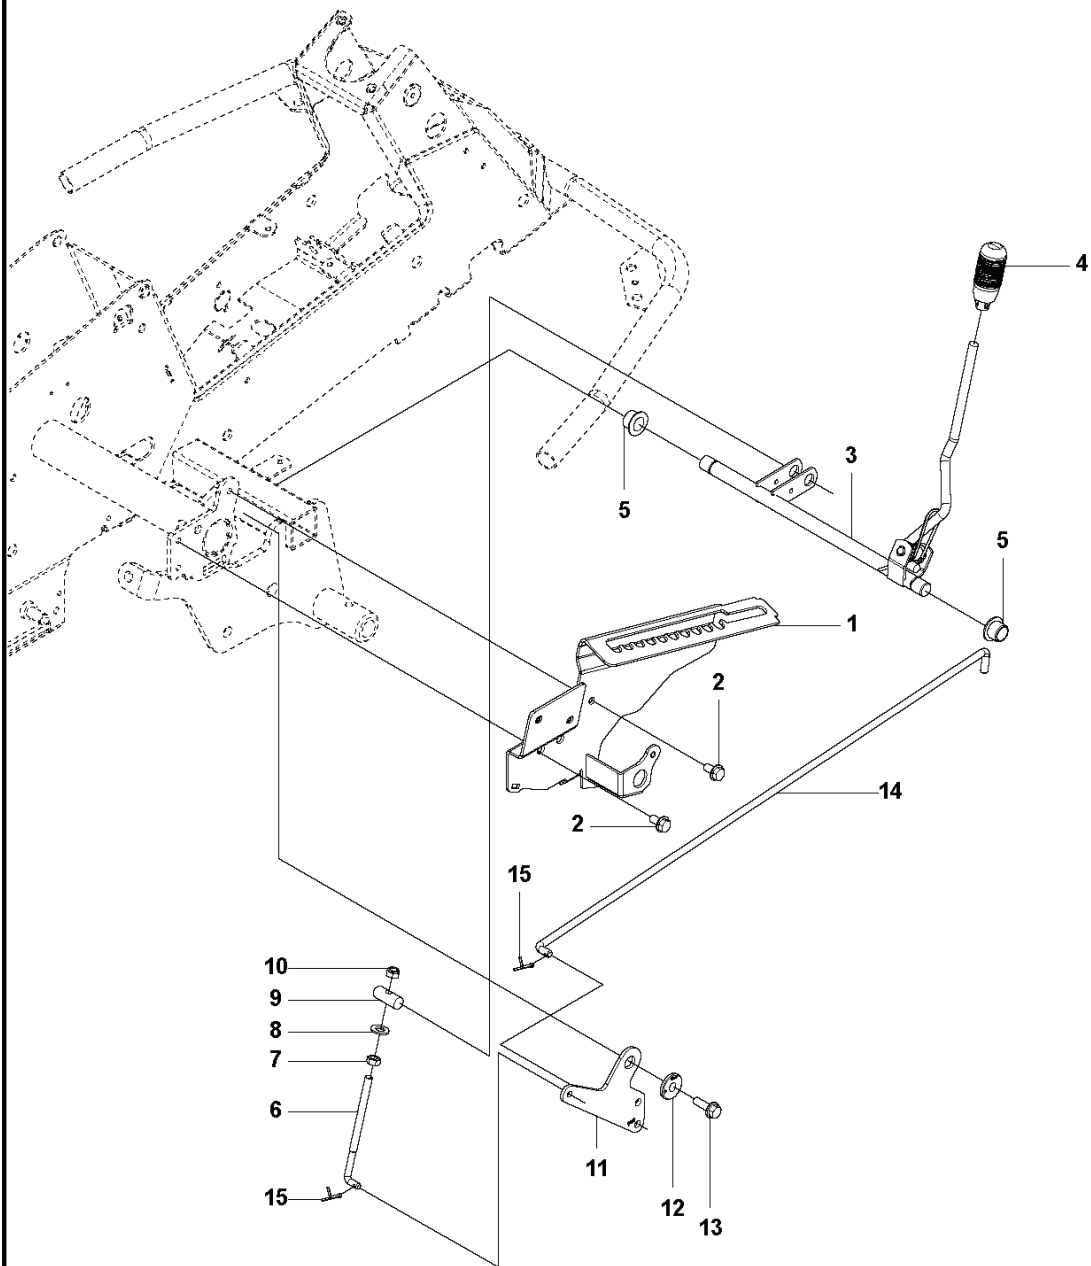

PEDALS

PEDALS

REF.	ART. NR	ARTIKELBESKRIVNING	ANMÄRKNING	KIT
1	597935402	PEDALPLATTA KPL		1
2	586727401	KNOPP		1
3	506570104	SKRUV EHHFM		4
4	544403101	BROMSARM KPL		1
5	725236461	SKRUV EHHFT		2
6	506946301	BROMSFJÄDER		1
7	506992701	BROMSWIRE		1
8	735310920	SPÄRRYTTARE		1
9	506535603	DRAGFJÄDER		1
10	574411101	REGLAGEKABEL		1
11	578776801	KULLED		2
12	732211601	LOCK NUT		2
13	731231401	MUTTER (HEXAGON)		2
14	522430801	FÄSTE		1
15	535475212	SKRUV EHHFM		1
16	738210204	KULLAGER		1
17	535480201	RULLE		1
18	535480601	SKYDDSPLÅT		1
19	535480701	FJÄDER		1
20	535480801	LAGERSTÖD		4
21	535480901	LAGERSTÖD		1
22	535481001	FÖRSTÄRKNINGSPLATTA		1
23	586966401	PEDALGUMMI		1
24	586966402	PEDALGUMMI		1
25	506566501	KLÄMMA		1
26	725236461	SKRUV EHHFT		1

MOWER LIFT

REF.	ART. NR	ARTIKELBESKRIVNING	ANMÄRKNING	KIT
1	590880601	LYFTSPAK KPL		1
2	588926901	LAGER		2
3	525406601	PENNOR		1
4	588927101	MOTHÄLL		1
5	721618301	SPLIT PIN		4
6	588927001	LYFTARM		1
7	725249751	SCREW		1
8	731232001	MUTTER (HEXAGON)		1
9	588927401	STÅNG		1
10	588927301	MOTHÄLL		1
12	588927501	FJÄDER		1
13	506905601	BRYTHJUL		2
14	582871901	AXEL		1
15	582871902	AXEL		1
16	735311820	SPÄRRYTARE		2
17	506554607	KEDJA		1
18	506554701	LINKAGE		1
21	544456901	KOPPLINGSSTÅNG		1
23	544378601	LÄNK		1
24	735311420	SPÄRRYTARE		1
25	544448801	KOPPLINGSSTÅNG		1
26	734116441	BRICKA		1
27	544934201	KEDJESTOPP		1
28	506966601	HAIR PIN COTTER		1

ADJUSTER HEIGHT

REF.	ART. NR	ARTIKELBESKRIVNING	ANMÄRKNING	KIT
1	594701302	FÄSTE		1
2	506570103	SKRUV EHHFM		2
3	577999901	JUSTERSKRUV		1
4	588164101	HANDTAG		1
5	584871302	LAGER		2
6	506908201	HEIGHT ROD		1
7	731231801	MUTTER (HEXAGON)		1
8	734117201	BRICKA		1
9	506784601	PENNOR		1
10	732211801	LOCK NUT		1
11	578040701	LÄNK		1
12	584288604	BRICKA		1
13	506570105	SKRUV EHHFM		1
14	523114501	KOPPLINGSSTÅNG		1
15	721618301	SPLIT PIN		2