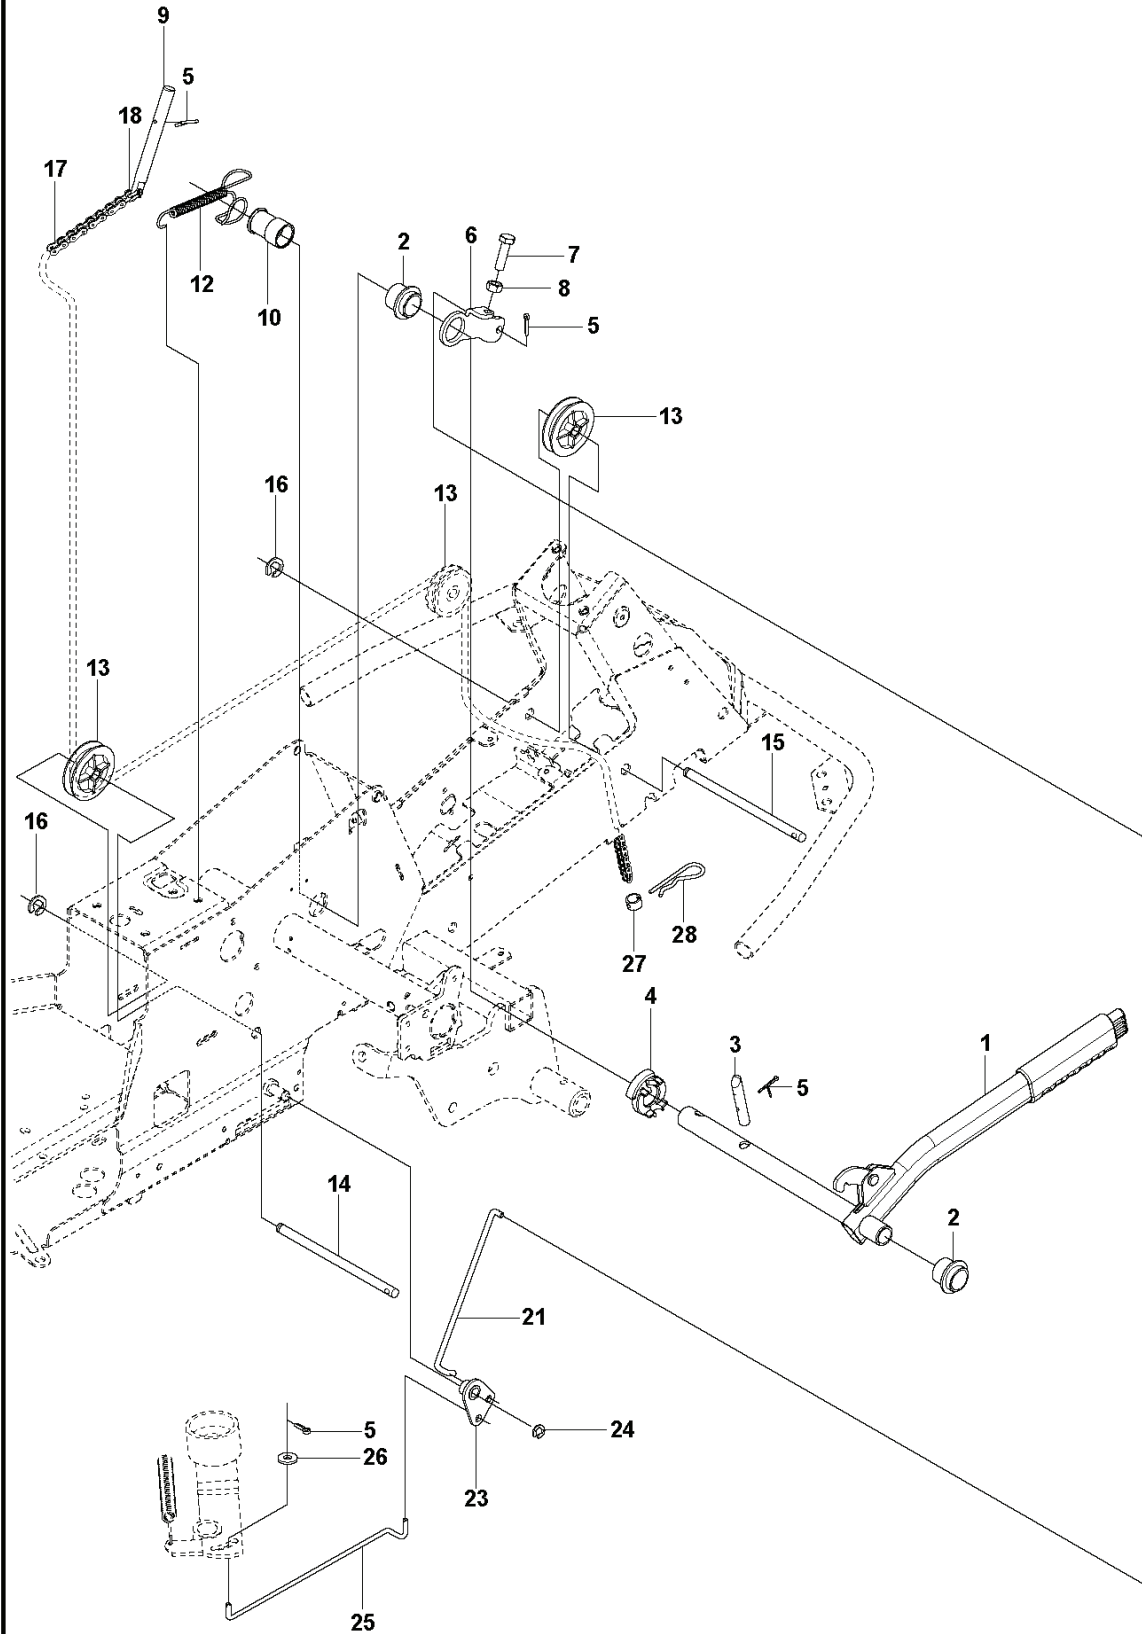

TRANSMISSION

REF.	ART. NR	ARTIKELBESKRIVNING	ANMÄRKNING	KIT
1	589531201	REM		1
2	589530401	REM		1
3	594978001	REM		1
4	506509201	DISTANSHYLSA		1
5	506555901	KIL		1
6	535482401	REMSKIVA		1
7	506597501	BRICKA		1
8	506556002	SCREW UNC		1
9	587425201	REMSTYRARE		1
10	725249371	SKRUV EHHM		2
11	732212051	MUTTER	For 967847201	2
11	732212001	LOCK NUT		2
12	535484401	REMSPÄNNARE KPL		1
13	535485001	TÄTNING		1
14	735312600	SPÄRRING		1
15	506665601	FJÄDER		1
16	581916301	REMSKIVA		1
17	544405301	REMSTYRARE		1
18	586320401	SCREW		1
19	581916401	AXEL		1
20	506675402	SKRUV EHHFM		1

PEDALS

PEDALS

REF.	ART. NR	ARTIKELBESKRIVNING	ANMÄRKNING	KIT
1	597935402	PEDALPLATTA KPL		1
2	586727401	KNOPP		1
3	506570104	SKRUV EHHFM		4
4	544403101	BROMSARM KPL		1
5	725236461	SKRUV EHHFT		2
6	506946301	BROMSFJÄDER		1
7	506992701	BROMSWIRE		1
8	735310920	SPÄRRYTTARE		1
9	506535603	DRAGFJÄDER		1
10	574411101	REGLAGEKABEL		1
11	578776801	KULLED		2
12	732211601	LOCK NUT		2
13	731231401	MUTTER (HEXAGON)		2
14	522430801	FÄSTE		1
15	535475212	SKRUV EHHFM		1
16	738210204	KULLAGER		1
17	535480201	RULLE		1
18	535480601	SKYDDSPLÅT		1
19	535480701	FJÄDER		1
20	535480801	LAGERSTÖD		4
21	535480901	LAGERSTÖD		1
22	535481001	FÖRSTÄRKNINGSPLATTA		1
23	586966401	PEDALGUMMI		1
24	586966402	PEDALGUMMI		1
25	506566501	KLÄMMA		1
26	725236461	SKRUV EHHFT		1

MOWER LIFT

REF.	ART. NR	ARTIKELBESKRIVNING	ANMÄRKNING	KIT
1	590880601	LYFTSPAK KPL		1
2	588926901	LAGER		2
3	525406601	PENNOR		1
4	588927101	MOTHÄLL		1
5	721618301	SPLIT PIN		4
6	588927001	LYFTARM		1
7	725249751	SCREW		1
8	731232001	MUTTER (HEXAGON)		1
9	588927401	STÅNG		1
10	588927301	MOTHÄLL		1
12	588927501	FJÄDER		1
13	506905601	BRYTHJUL		2
14	582871901	AXEL		1
15	582871902	AXEL		1
16	735311820	SPÄRRYTARE		2
17	506554607	KEDJA		1
18	506554701	LINKAGE		1
21	544456901	KOPPLINGSSTÅNG		1
23	544378601	LÄNK		1
24	735311420	SPÄRRYTARE		1
25	544448801	KOPPLINGSSTÅNG		1
26	734116441	BRICKA		1
27	544934201	KEDJESTOPP		1
28	506966601	HAIR PIN COTTER		1