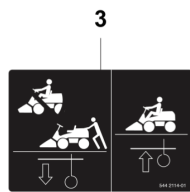

DECALS

REF.	ART. NR	ARTIKELBESKRIVNING	ANMÄRKNING	KIT
1	595274901	DEKAL		2
2	578392509	DEKAL		1
3	544211401	DEKAL		2
4	582570001	DEKAL		1
5	577062001	DEKAL		2
6	576973401	DEKAL		1
7	536497501	DEKAL		1