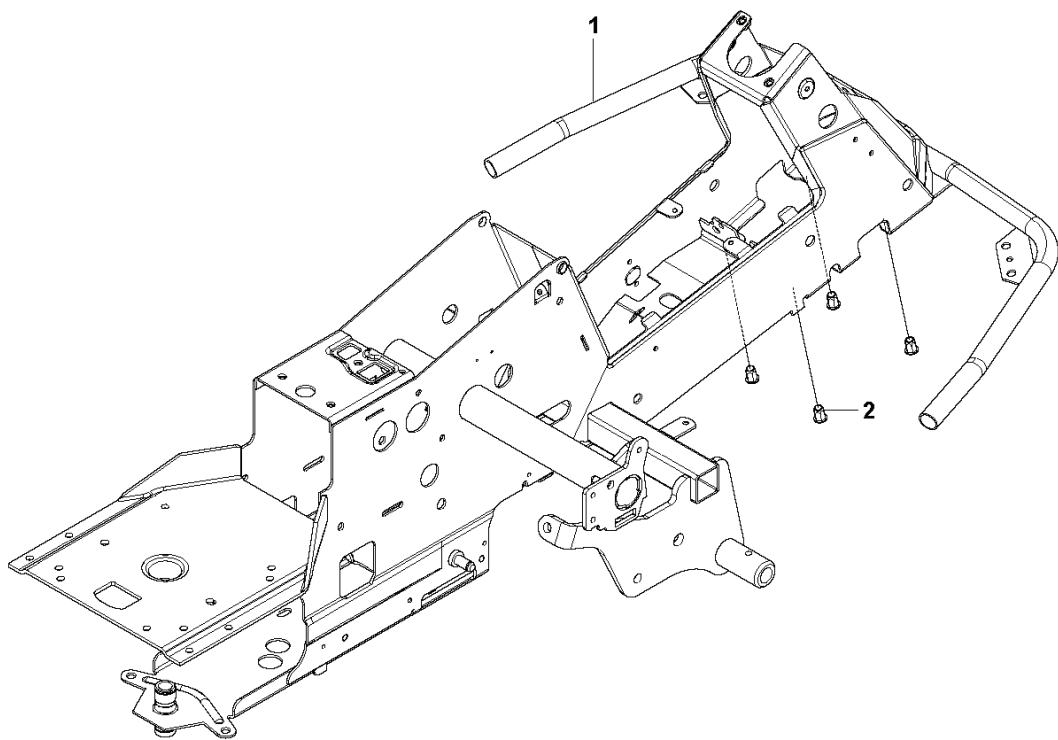

RESERVDELSKATALOG

: HUSQVARNA R 318X

Reservdelslista

RESERVDELSLISTA

CHASSIS

REF.	ART. NR	ARTIKELBESKRIVNING	ANMÄRKNING	KIT
1	594921402	CHASSI		1
2	506916201	MUTTER		4

CHASSIS, REAR - 1

REF.	ART. NR	ARTIKELBESKRIVNING	ANMÄRKNING	KIT
1	582244601	FÄSTE		1
2	506986102	GLIDLAGER		2
3	506987701	FÄSTE		1
4	506889901	HÅKE		1
5	725250051	SKRUV EHHM		2
6	544039602	MOTVIKT		1

CHASSIS, REAR - 2

REF.	ART. NR	ARTIKELBESKRIVNING	ANMÄRKNING	KIT
1	506986301	TRANSMISSION		1
2	725246751	SKRUV EHHM		5
3	734116401	BRICKA		4
4	731231801	MUTTER (HEXAGON)		5
5	725246251	SKRUV EHHM		1
6	506599301	LÄNK		1
7	579596801	HÄVARM		1
8	584288604	BRICKA		2
9	725245171	SKRUV EHHM		2
10	506987501	JUSTERSTÅNG		1
11	732211401	LOCK NUT		2
12	506988201	FRIKOPPLINGSSTÅNG		1
13	506834301	FJÄDER		1
14	506988401	REMSPÄNNARE KPL		1
15	588740401	REMSPÄNNARE		1
16	506946901	REMSKIVA		1
17	725245571	SKRUV EHHM		1
18	734116441	BRICKA		1
19	732211801	LOCK NUT		1
20	506988601	FJÄDER	For 967847201	1
20	594924101	FJÄDER		1
21	506988801	PENDULUM		1
22	731232001	MUTTER (HEXAGON)		1
23	506989001	EXPANSIONSTANK		1
24	590324701	TANKLOCK KPL		1
25	505131102	SLANGKLÄMMA		1

HYDROSTAT K46 EU

REF.	ART. NR	ARTIKELBESKRIVNING	ANMÄRKNING	KIT
1	506986301	TRANSMISSION		1
2	506986501	FJÄDERBRICKA		1
3	506986601	DISTANS		2
4	502451901	REMSKIVA		1
5	506986801	FLÄKT		1
6	735311500	SPÄRRING		1
7	502451601	RÖR		1
8	505131102	SLANGKLÄMMA		2
9	535402807	KLÄMMA		1
10	535402832	PLUGG		1
11	505563901	MAGNET		1
12	535402830	HÅLLARE		1
13	535402837	TÄTNING		2
14	502453201	REGLERARM		1
15	586904601	PENNOR		1
16	535402817	HÄVARM		1
17	586904501	SPÄNNSTIFT		1
18	535402833	TAPP		1
19	535402838	HÄVARM		1
20	535402839	FJÄDER		1
21	535402840	PIN RETAINING SCREW		1
22	535402841	TAPP		1