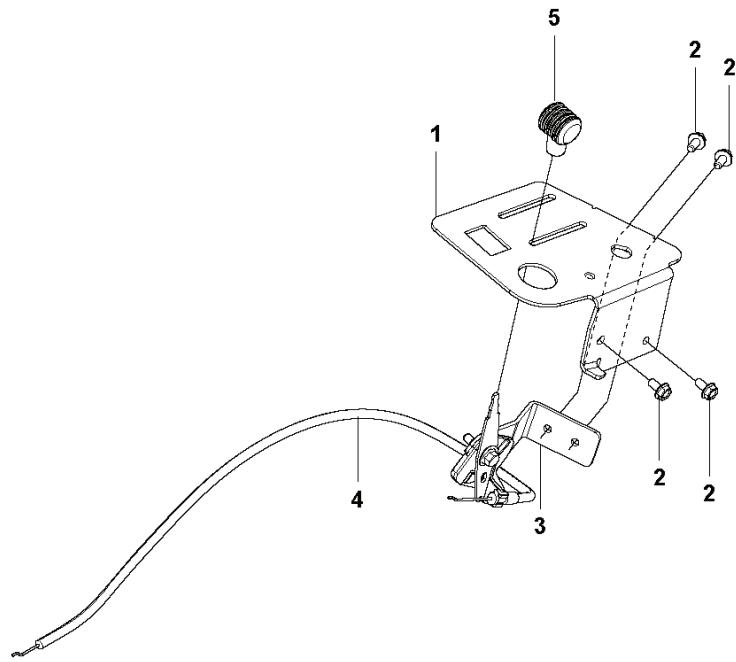

CONTROL UNIT

REF.	ART. NR	ARTIKELBESKRIVNING	ANMÄRKNING	KIT
1	578033102	STÖD		1
2	535475212	SKRUV EHHFM		4
3	578023501	GASREGLAGE		1
4	544301701	VAJER		1
5	506889101	KNOPP		1