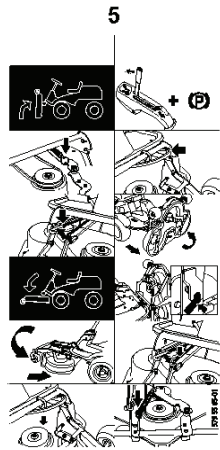

DECALS

REF.	ART. NR	ARTIKELBESKRIVNING	ANMÄRKNING	KIT
1	578364513	DEKAL	For 967325902, 967325901	2
2	578392507	DEKAL		1
3	544211401	DEKAL		2
4	582570001	DEKAL		1
5	579556501	DEKAL		1
6	578364513	DEKAL	For 967325902, 967325901	1
7	577062001	DEKAL		2
8	576973401	DEKAL		1
9	578392502	DEKAL	For 967325902, 967325901	1