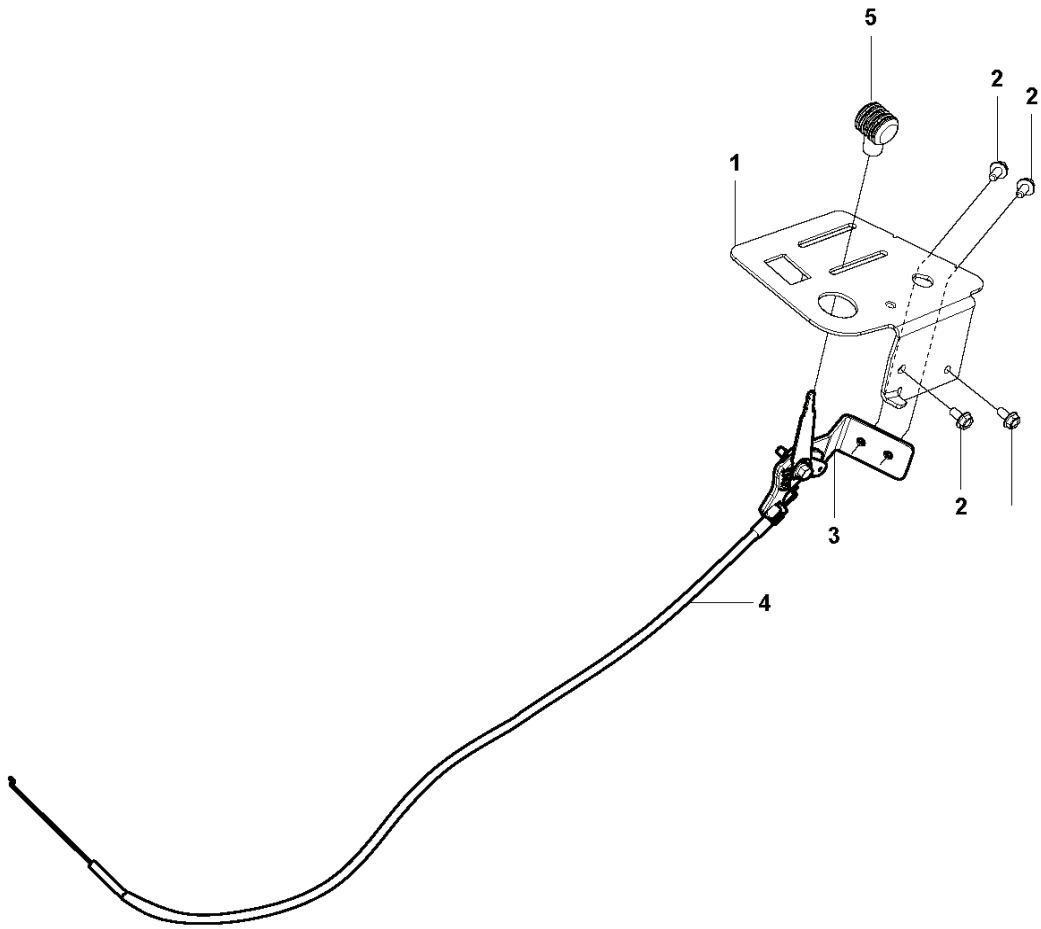

CONTROL UNIT