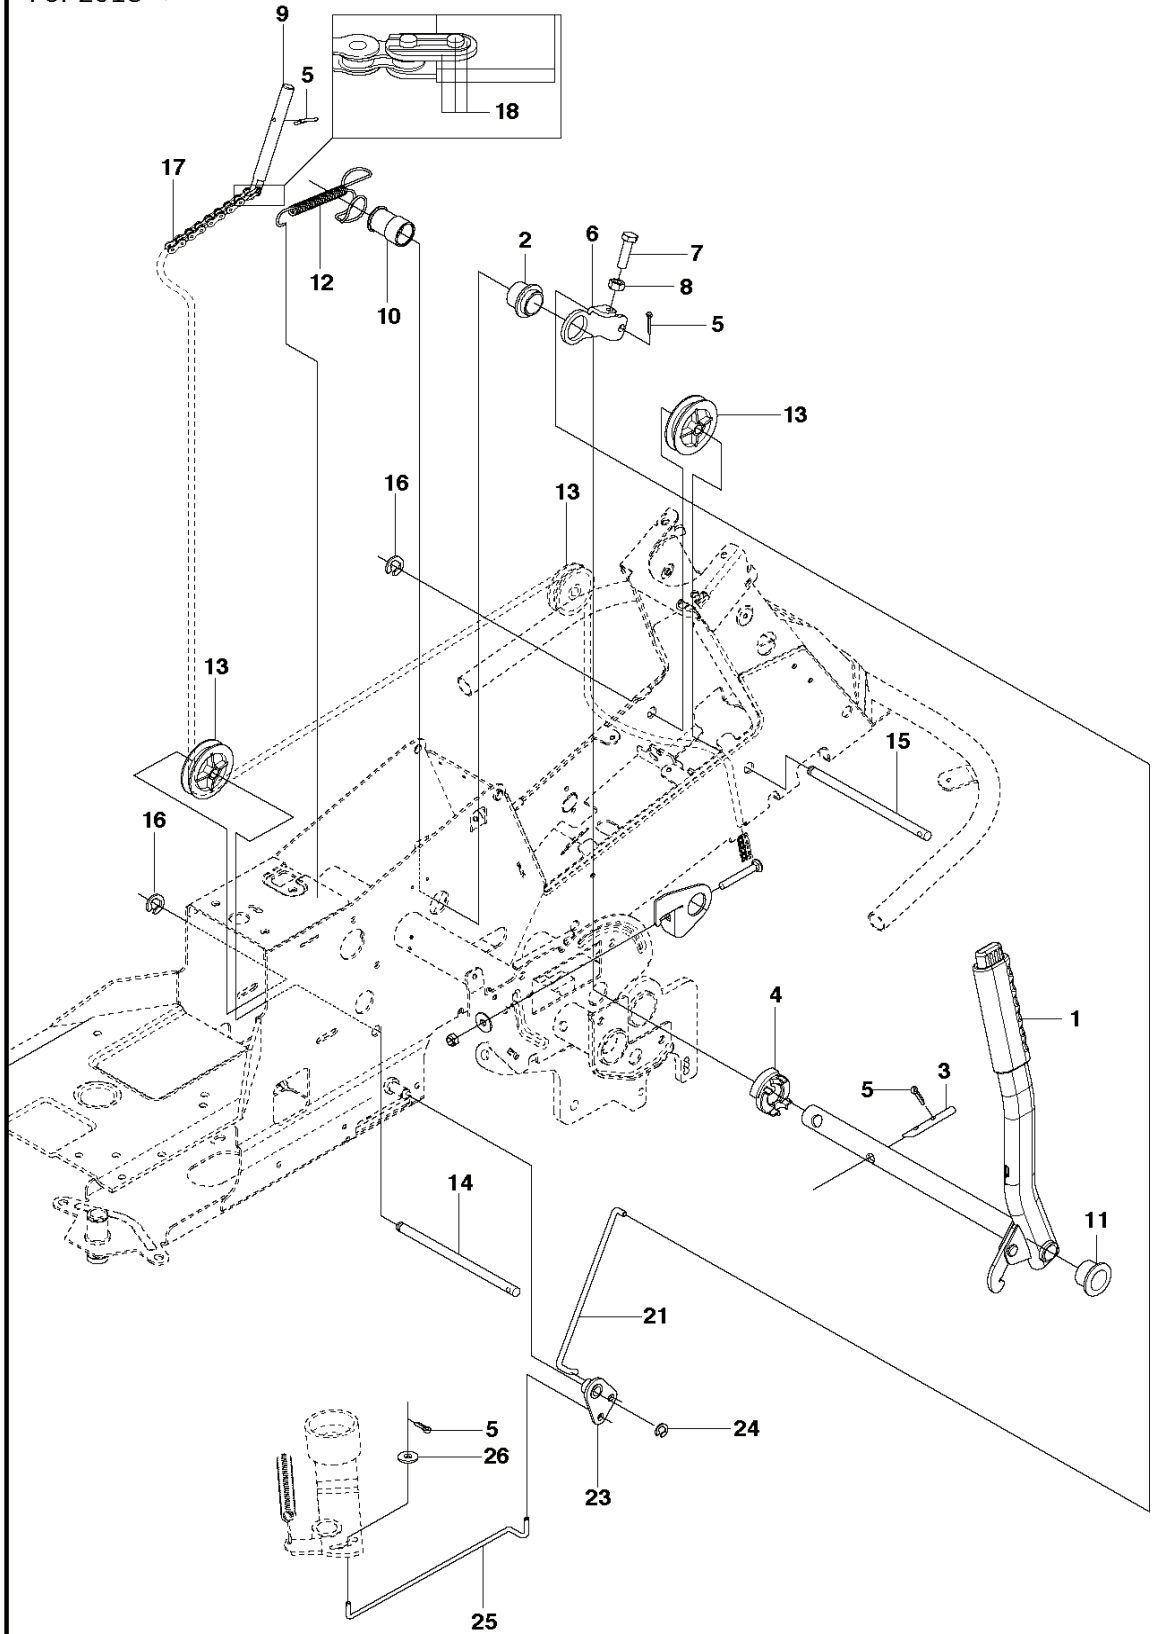

MOWER LIFT
For 2018 ->

REF.	ART. NR	ARTIKELBESKRIVNING	ANMÄRKNING	KIT
1	590880601	LYFTSPAK KPL		1
2	588926901	LAGER		1
3	525406601	PENNOR		1
4	588927101	MOTHÄLL		1
5	721618301	SPLIT PIN		4
6	588927001	LYFTARM		1
7	725249751	SCREW		1
8	731232001	MUTTER (HEXAGON)		1
9	588927401	STÅNG		1
10	588927301	MOTHÄLL		1
11	584871301	LAGER		1
12	588927501	FJÄDER		1
13	506905601	BRYTHJUL		2
14	582871901	AXEL		1
15	582871902	AXEL		1
16	735311820	SPÄRRYTARE		2
17	506554609	KEDJA		1
18	506554701	LINKAGE		1
21	544456901	KOPPLINGSSTÅNG		1
23	544378601	LÄNK		1
24	735311420	SPÄRRYTARE		1
25	544448801	KOPPLINGSSTÅNG		1
26	734116441	BRICKA		1