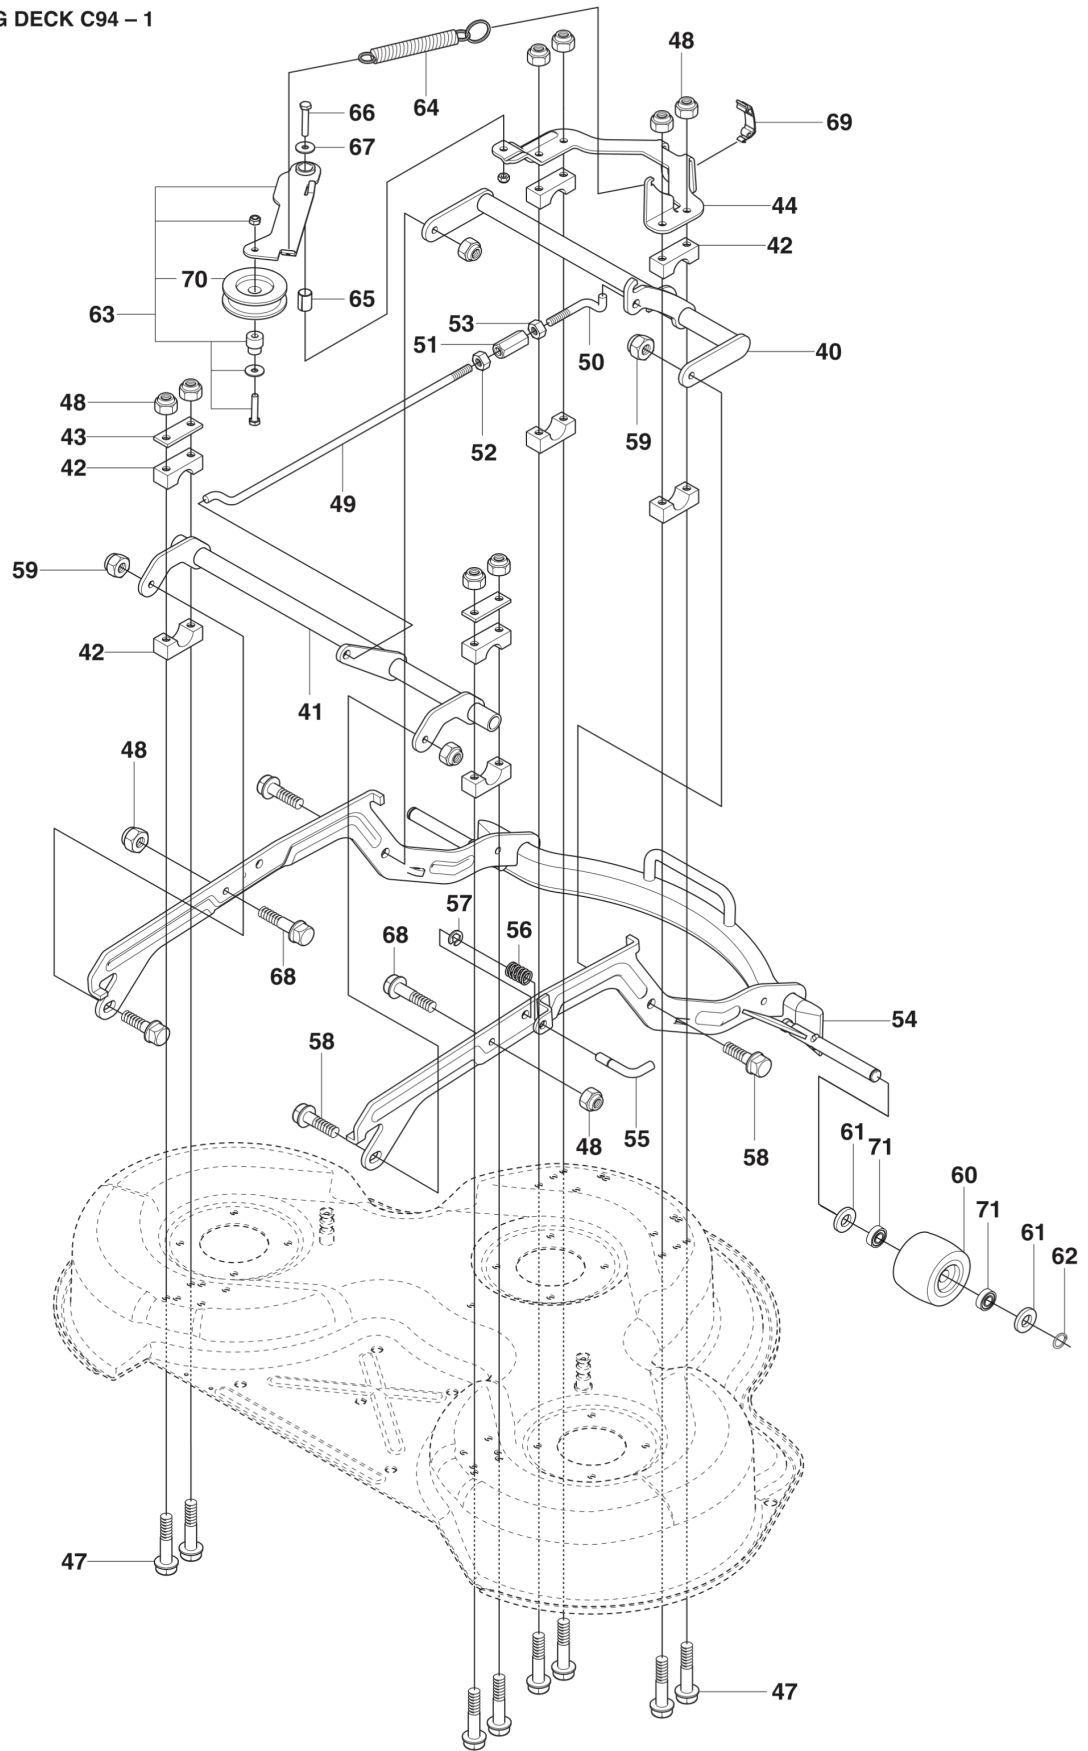

CUTTING DECK C94 - 1

REF.	ART. NR	ARTIKELBESKRIVNING	ANMÄRKNING	KIT
40	544220701	CROSS BAR		1
41	584952001	CROSSBAR		1
42	506869601	LAGER		8
43	506813801	REINFORCING PLATE		2
44	578856101	FÄSTE		1
47	725246151	SKRUV EHHM		8
48	732211801	LOCK NUT		1
49	544226901	PARALLELLSTÅNG		2
50	544451401	PARALLELLSTÅNG		1
51	544451501	JUSTERSTÅNG		1
52	506897601	MUTTER		1
53	731232001	MUTTER (HEXAGON)		1
54	578177801	AGGREGATRAM		2
55	544213901	LÅSPINNE		1
56	544214101	FJÄDER		1
57	735311320	SPÄRRYTTARE		12
58	506597401	SKRUV EHHFM		4
59	732211801	LOCK NUT		12
60	506963001	HJUL KPL		3
61	535464101	BRICKA		4
62	735311700	SPÄRRING		1
63	587415201	REMSPÄNNARE KPL		1
64	506976801	FJÄDER		3
65	506992001	RÖR		3
66	725246351	SKRUV EHHM		3
67	734116441	BRICKA		3
68	544362401	SCREW		3
69	588462803	SNÄPPE		1
70	588234701	REMSKIVA		1
71	738210204	KULLAGER		2