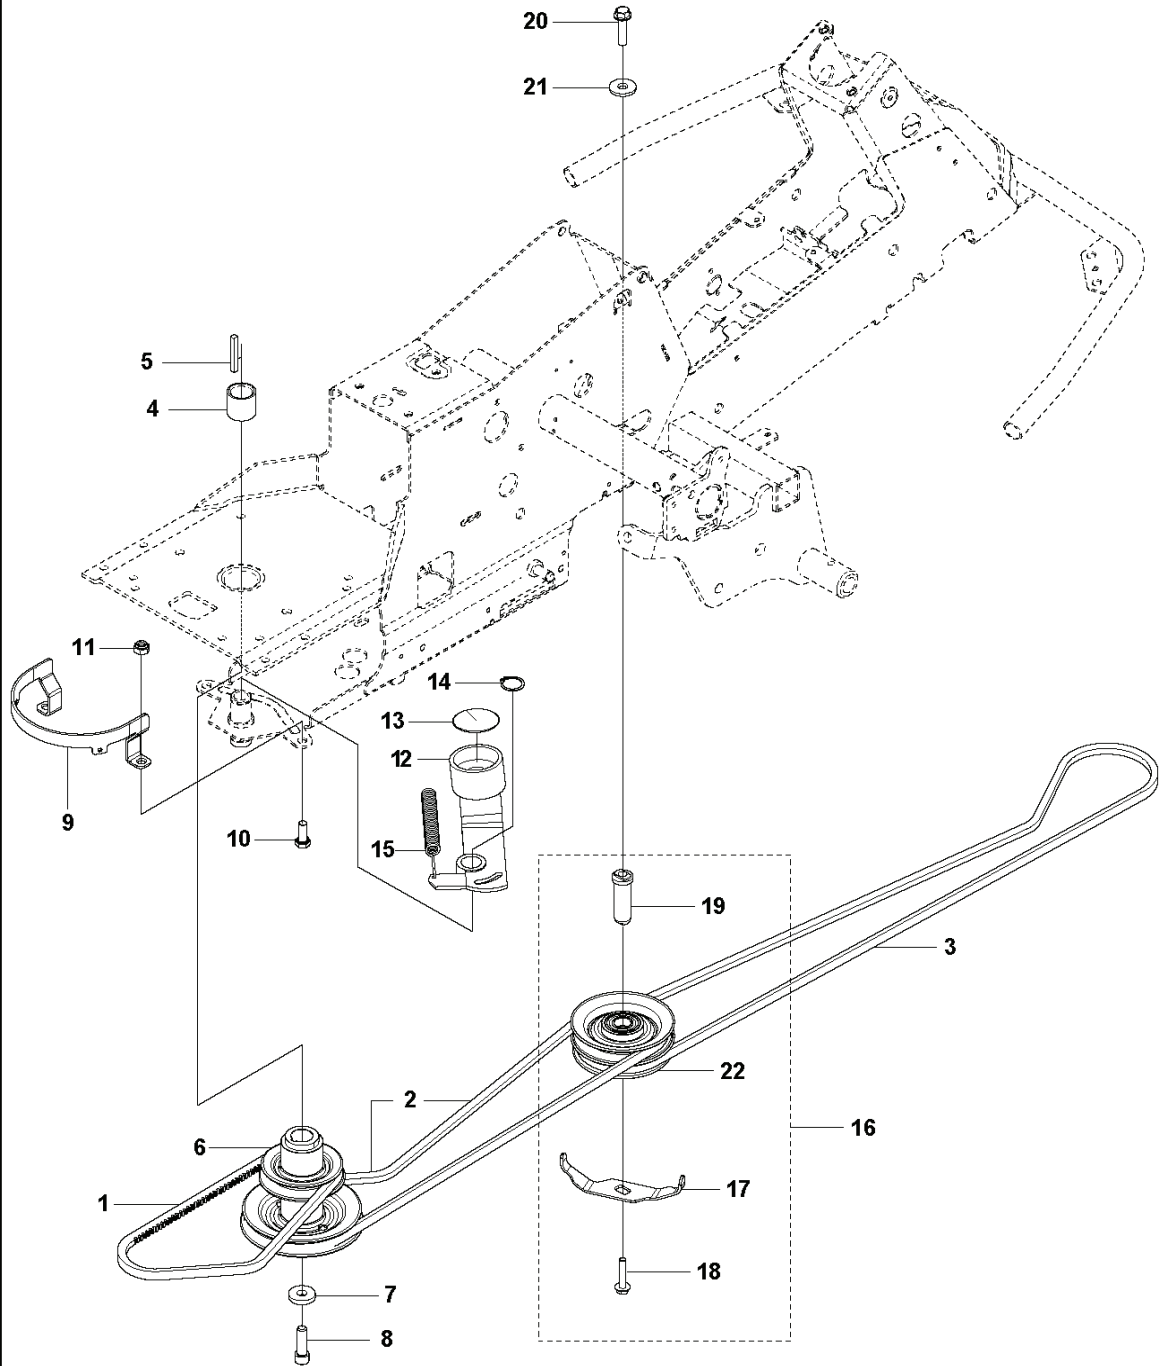

TRANSMISSION

REF.	ART. NR	ARTIKELBESKRIVNING	ANMÄRKNING	KIT
1	589531201	REM		1
2	589530401	REM		1
3	594977801	REM		1
4	506509201	DISTANSHYLSA		1
5	506555901	KIL		1
6	535482401	REMSKIVA		1
7	506597501	BRICKA		1
8	506556002	SCREW UNC		1
9	587425201	REMSTYRARE		1
10	725249371	SKRUV EHHM		2
11	732212001	LOCK NUT		2
12	535484401	REMSPÄNNARE KPL		1
13	535485001	TÄTNING		1
14	735312600	SPÄRRING		1
15	506665601	FJÄDER		1
16	581916301	REMSKIVA		1
17	544405301	REMSTYRARE		1
18	586320401	SCREW		1
19	581916401	AXEL		1
20	506675402	SKRUV EHHFM		1
21	734117441	BRICKA		1
22	535482201	REMSKIVA		1