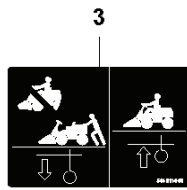

DECALS

REF.	ART. NR	ARTIKELBESKRIVNING	ANMÄRKNING	KIT
1	578364513	DEKAL	For 967325902, 967325901	2
2	578392507	DEKAL		1
3	544211401	DEKAL		2
4	582570001	DEKAL		1
5	579556501	DEKAL		1
6	578364513	DEKAL	For 967325902, 967325901	1
7	577062001	DEKAL		2
8	576973401	DEKAL		1
9	578392502	DEKAL	For 967325902, 967325901	1