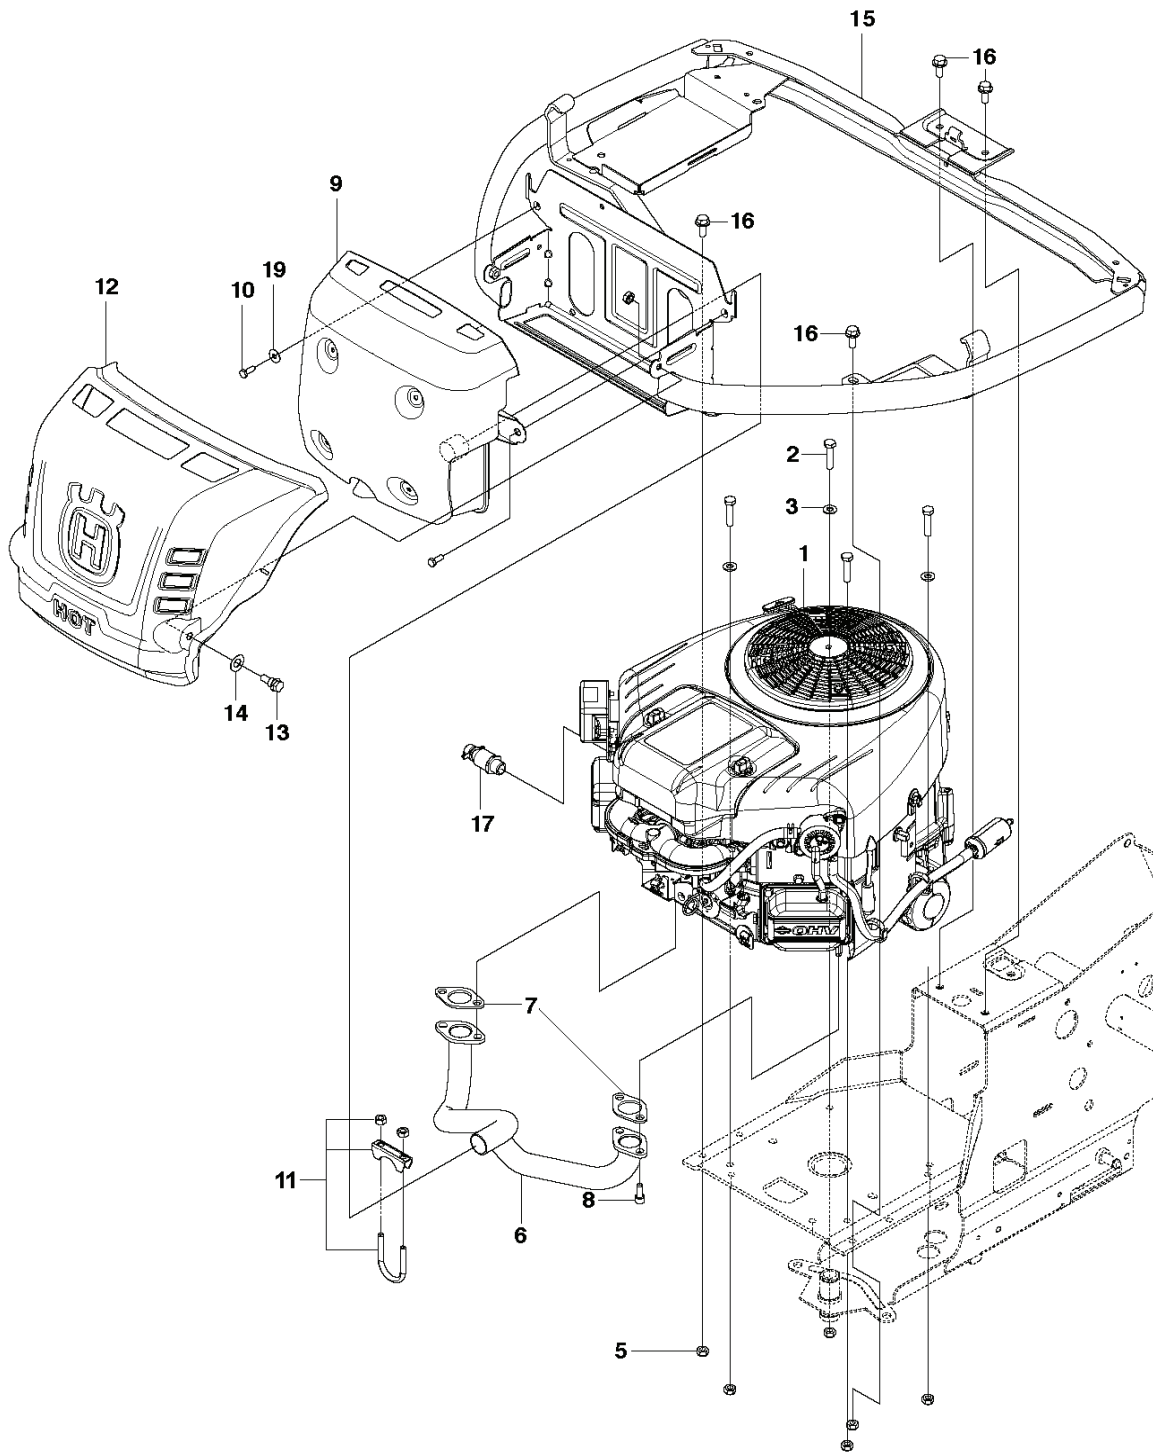

ENGINE

REF.	ART. NR	ARTIKELBESKRIVNING	ANMÄRKNING	KIT
1	581214501	MOTOR	For 967325901	1
1	582823801	MOTOR	For 967846901	1
2	725245751	SCREW	For 967846901	4
2	578207501	PINNSKRUV	For 967325901	1
3	734116401	BRICKA		4
5	732211801	LOCK NUT		6
6	578058601	MELLANSTYCKE	For 967325901	1
6	582722801	MELLANSTYCKE	For 967846901	1
7	506914501	PACKNING	For 967325901	1
8	506556301	SCREW UNC	For 967325901	1
9	577813601	LJUDDÄMPARE	For 967325901	1
9	577813602	LJUDDÄMPARE	For 967846901	1
10	725236461	SKRUV EHHFT		4
11	501152201	CLAMP ASSY		1
12	577818502	VÄRMESKÖLD		1
13	506597401	SKRUV EHHFM		2
14	506839401	FJÄDERBRICKA		2
15	577849104	MOTORBÄGE		1
16	506570104	SKRUV EHHFM		4
17	532428287	PLUGG		1
19	734115441	BRICKA	For 967325901	1