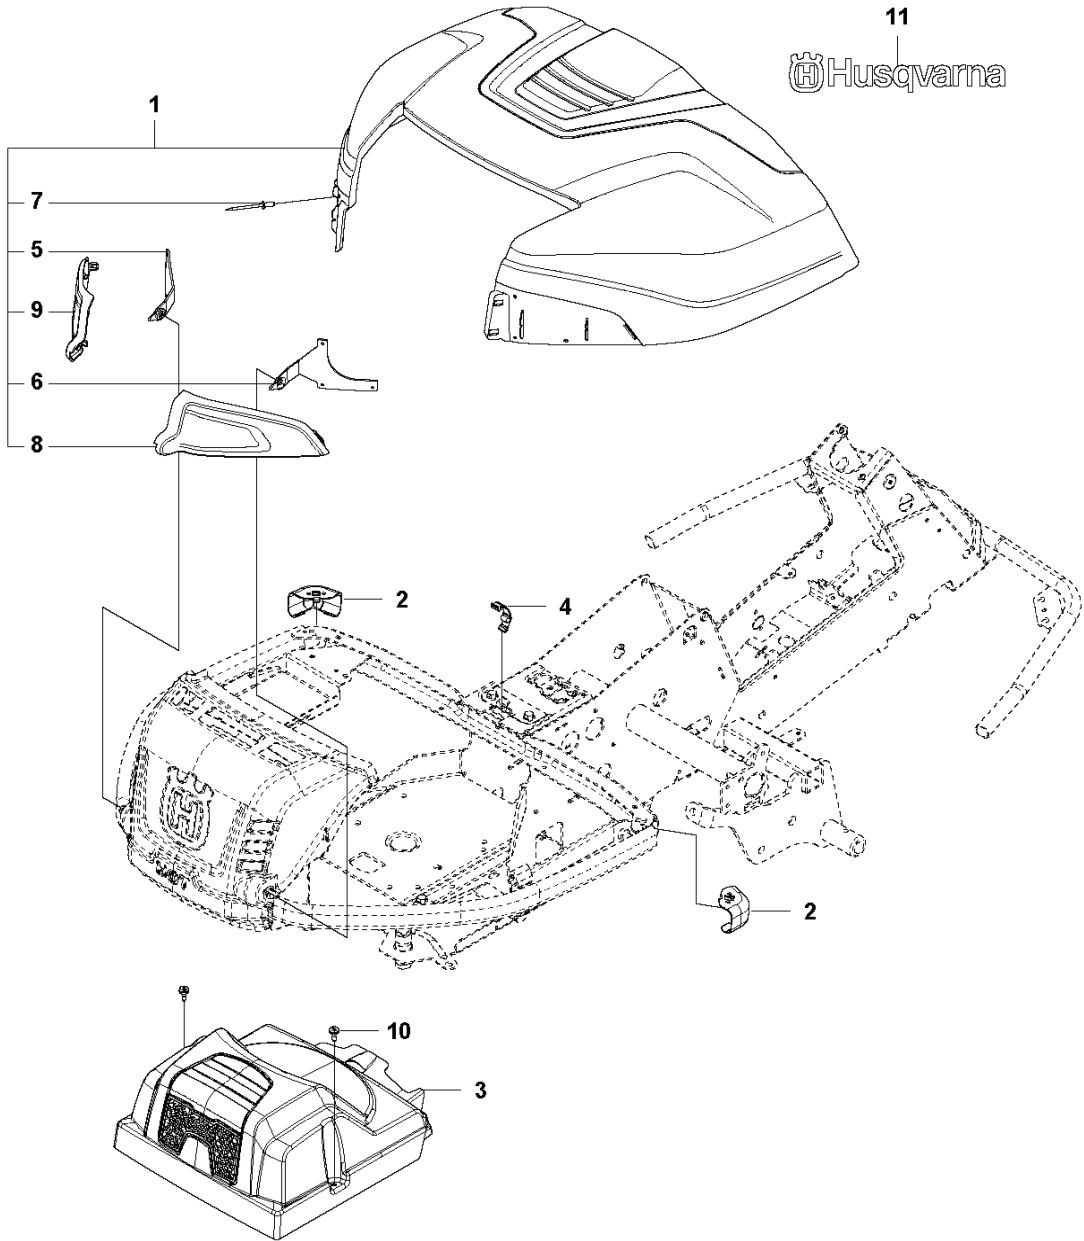

RESERVDELSKATALOG
: HUSQVARNA R 214TC

Reservdelslista

RESERVDELSLISTA

COVER - 1

11
Husqvarna

REF.	ART. NR	ARTIKELBESKRIVNING	ANMÄRKNING	KIT
1	577614703	MOTORKÅPA KPL		1
2	577903301	PLUGG		2
3	578261304	TRANSMISSIONSKÅPA		1
4	588462803	SNÄPPE	For 967846901	1
4	503894703	SNÄPPE	For 967325902, 967325901	1
5	578113701	GÅNGJÄRN		1
6	578113702	GÅNGJÄRN		1
7	722795402	NIT		6
8	577612602	KÅPA		1
9	577612601	KÅPA		1
10	574856201	SCREW		2
11	577062001	DEKAL		2

COVER - 2

REF.	ART. NR	ARTIKELBESKRIVNING	ANMÄRKNING	KIT
1	577615801	KÅPA		1
3	577729301	KÅPA		1
4	577729401	KÅPA		1
5	577729501	STÅNKSÅRM		1
6	577729601	STÅNKSÅRM		1
7	535429101	SPRING NUT		4
8	544400501	SCREW		14
9	577737501	REGLAGEKÅPA		1
10	577764501	LOCK NUT		1
11	544239201	KÅPA		1
12	584260101	MATTA		1
13	578776301	AGGREGATKÅPA		1
14	576973401	DEKAL		1
26	544433201	SKYDDSKÅPA	For 967325902, 967325901	1

COVER - 3

REF.	ART. NR	ARTIKELBESKRIVNING	ANMÄRKNING	KIT
1	544400501	SCREW		7
2	510222501	REMKÅPA		1
3	510222502	REMKÅPA		1
4	510222701	REMKÅPA		1
5	510222702	REMKÅPA		1
6	725236861	SKRUV EHHFT	For 967325902, 967325901	1
6	535425802	SKRUV IHPANM	For 967846901	4
7	510222303	REMKÅPA		1
8	510222401	REMKÅPA		1
9	725236461	SKRUV EHHFT	For 967325902, 967325901	1
9	522557301	SCREW	For 967846901	3
10	510442001	REMKÅPA		1
11	510436203	REMKÅPA		1