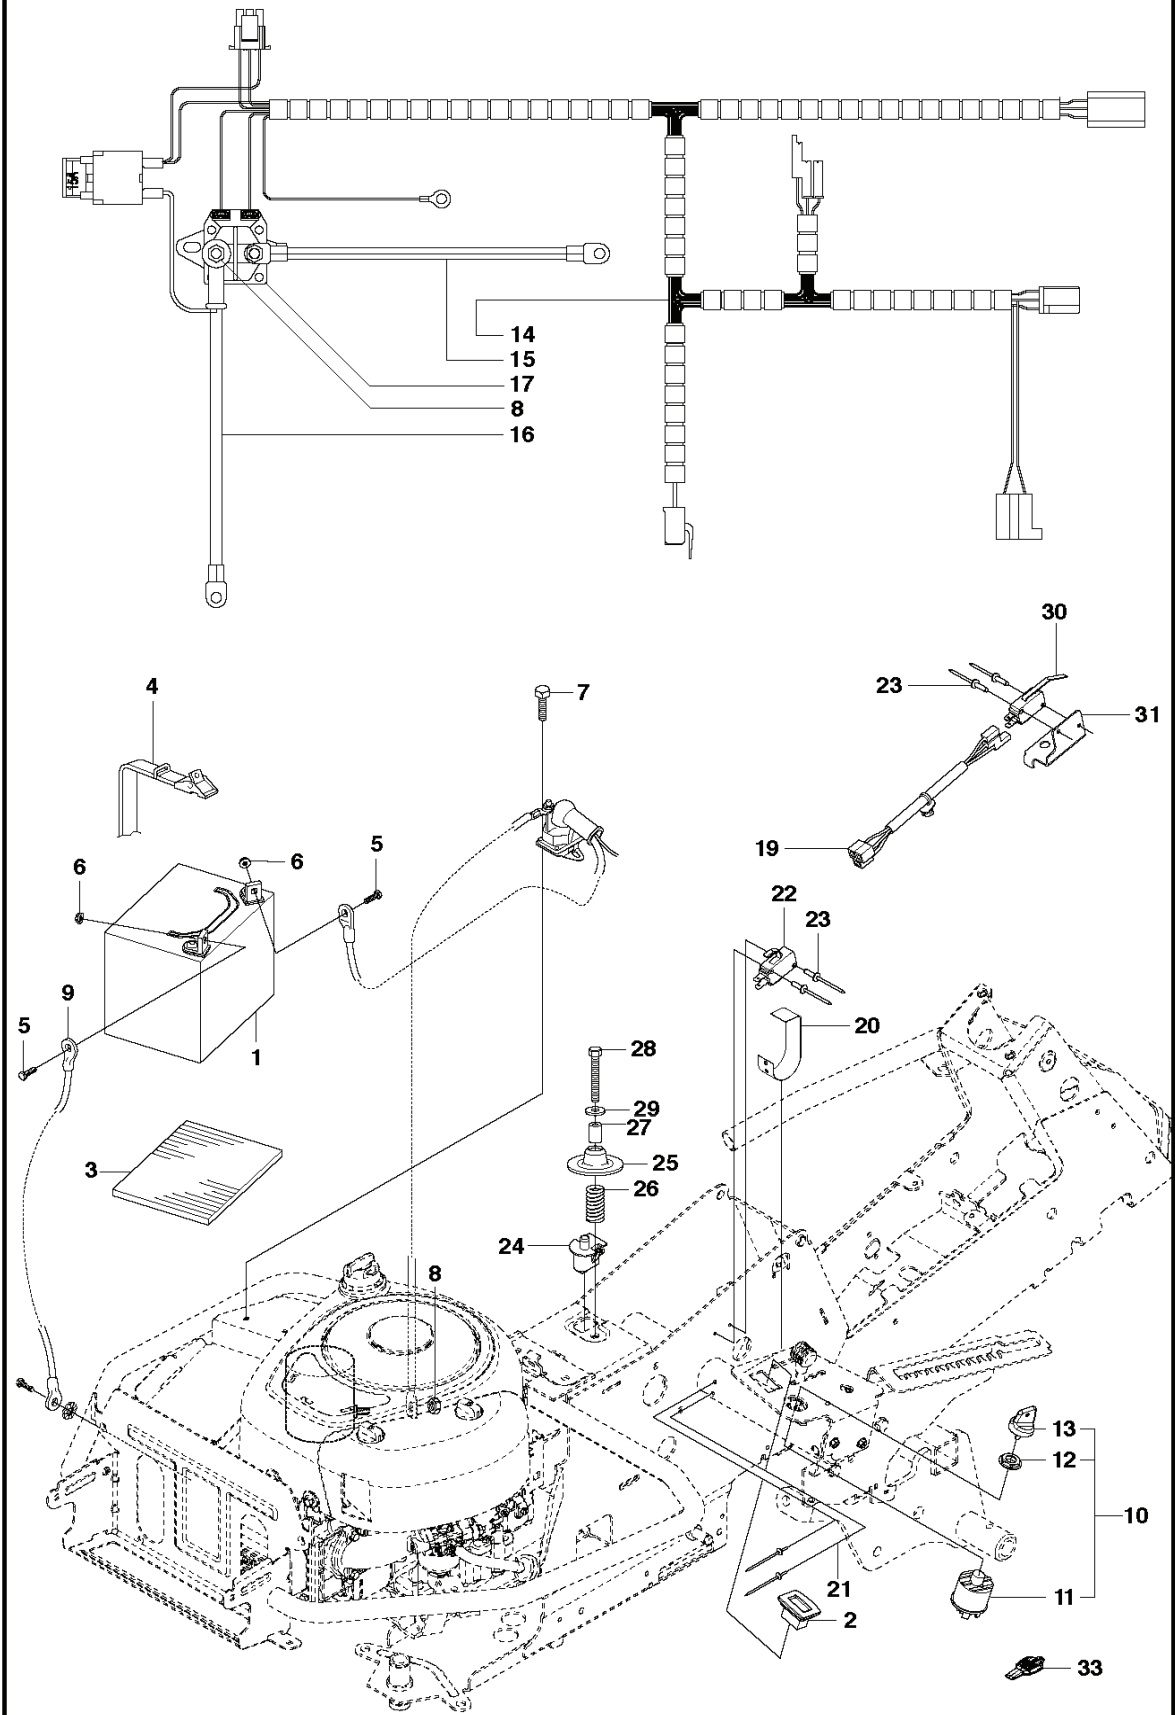

ELECTRICAL

REF.	ART. NR	ARTIKELBESKRIVNING	ANMÄRKNING	KIT
1	577041601	BATTERI		1
2	587764301	TIMMÄTARE		1
3	535441101	BATTERY MAT	For 967325902, 967325901	1
4	506836802	REM		1
5	522622101	SKRUV EHHM		2
6	522624301	MUTTER		2
7	725236461	SKRUV EHHFT		1
8	506899801	MUTTER		3
9	576183801	KABEL		1
10	544442101	TÄNDNINGSTRÖMBRYTARE		1
11	544442201	TÄNDNINGSTRÖMBRYTARE		1
12	544442301	MUTTER		1
13	544442401	TÄNDNINGSNYCKEL		1
14	578338301	KABLAGE		1
15	576183901	KABEL		1
16	586223901	VAJER		1
17	544439801	RELÄ		1
19	576185401	KABLAGE		1
20	506909301	BLADFJÄDER	For 967325902, 967325901	1
21	722783902	BLIND RIVET	For 967325902, 967325901	1
22	574316101	BRYTARE	For 967846901	1
22	574316001	BRYTARE	For 967325902, 967325901	1
23	544440701	NIT		4
24	506909601	BRYTARE		1
25	506909701	FJÄDERBRICKA		1
26	544441201	FJÄDER		1
27	506909902	DISTANSRÖR	For 967325902, 967325901	1
28	725246451	SKRUV EHHM	For 967846901	1
28	725246051	SKRUV EHHM	For 967325902, 967325901	1
29	734116401	BRICKA		1
30	574316101	BRYTARE	For 967846901	1
31	544415701	FÄSTE		1
33	586379401	HÄVARM		1