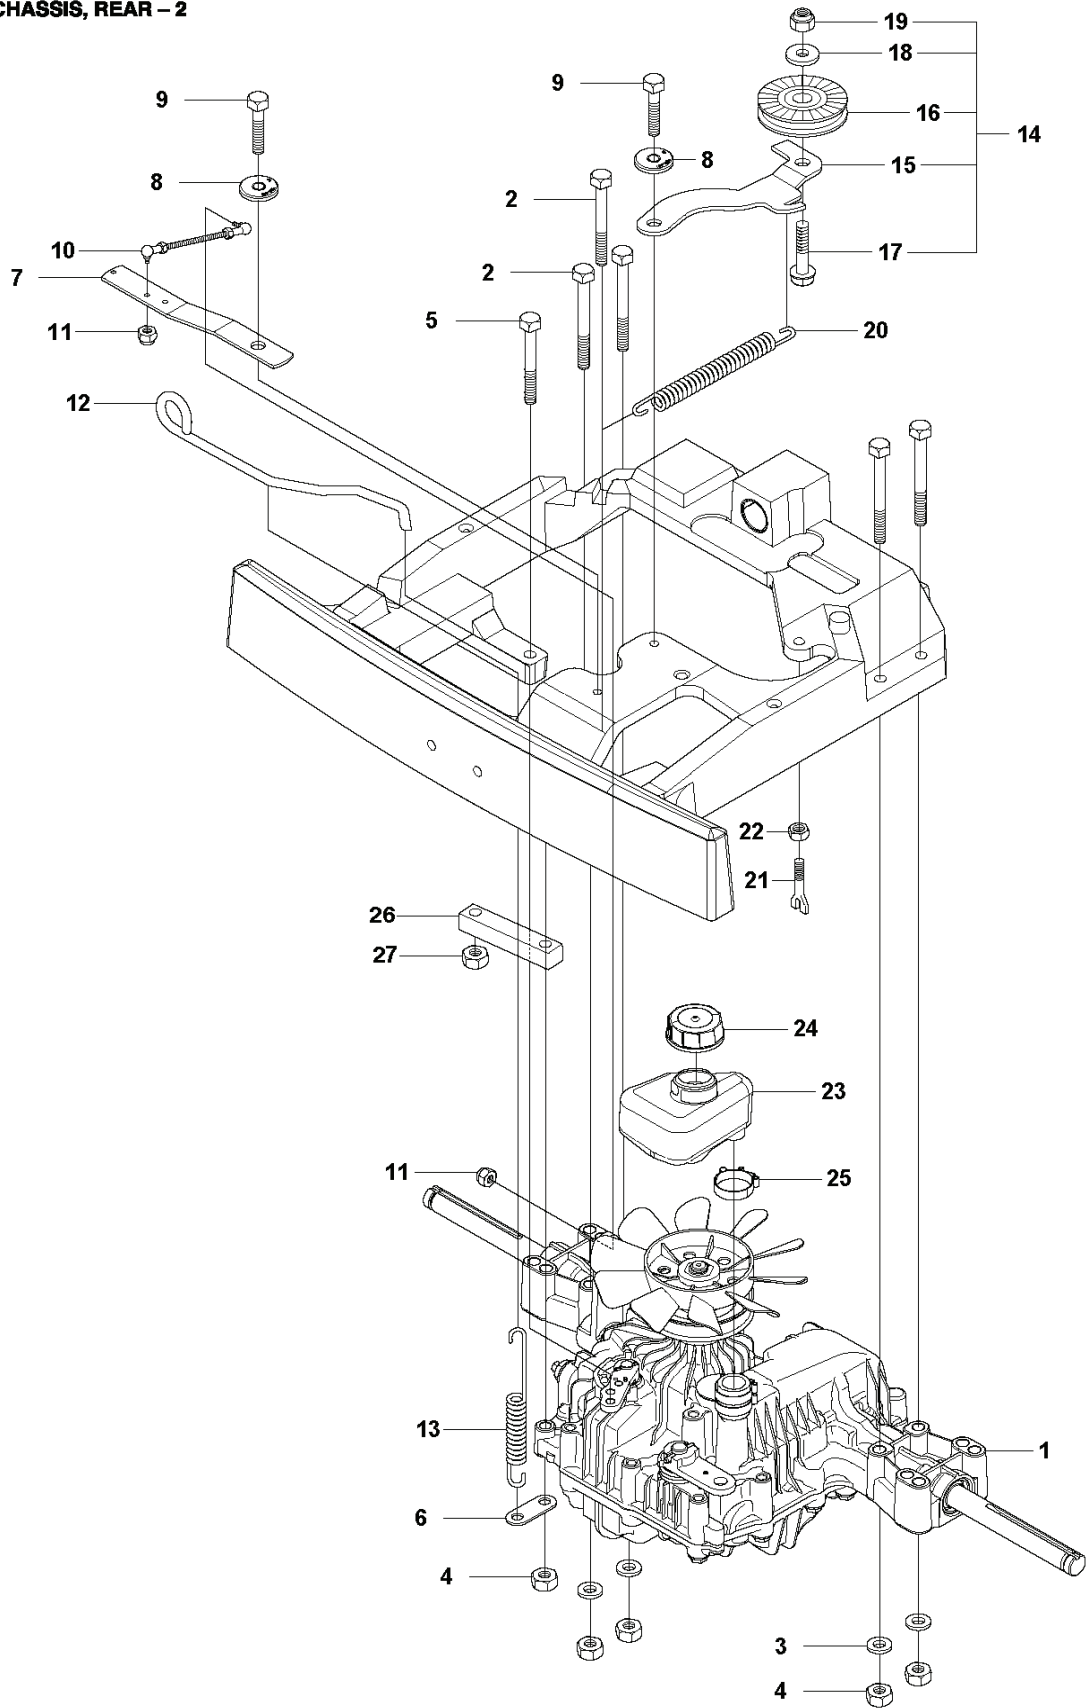

CHASSIS, REAR - 2

REF.	ART. NR	ARTIKELBESKRIVNING	ANMÄRKNING	KIT
1	506986301	TRANSMISSION		1
2	725246751	SKRUV EHHM		5
3	734116401	BRICKA		4
4	731231801	MUTTER (HEXAGON)	For 967325901	5
5	725245951	SKRUV EHHM	For 967325901	1
5	725246251	SKRUV EHHM	For 967846901	1
6	506599301	LÄNK		1
7	579596801	HÄVARM		1
8	584288604	BRICKA		2
9	725245171	SKRUV EHHM		2
10	506987501	JUSTERSTÅNG		1
11	732211401	LOCK NUT		2
12	506988201	FRIKOPPLINGSSTÅNG		1
13	506834301	FJÄDER		1
14	506988401	REMSPÄNNARE KPL		1
15	588740401	REMSPÄNNARE		1
16	506946901	REMSKIVA		1
17	725245551	SCREW	For 967325902, 967325901	1
17	725245571	SKRUV EHHM	For 967846901	1
18	734116441	BRICKA		1
19	732211801	LOCK NUT		1
20	506988601	FJÄDER		1
21	506988801	PENDULUM		1
22	731232001	MUTTER (HEXAGON)		1
23	506989001	EXPANSIONSTANK		1
24	506988001	TANKLOCK KPL	For 967325901	1
24	590324701	TANKLOCK KPL	For 967846901	1
25	505131102	SLANGKLÄMMA		1
26	506987201	MOMENTFÄSTE	For 967325901	1
27	731231801	MUTTER (HEXAGON)	For 967325901	1