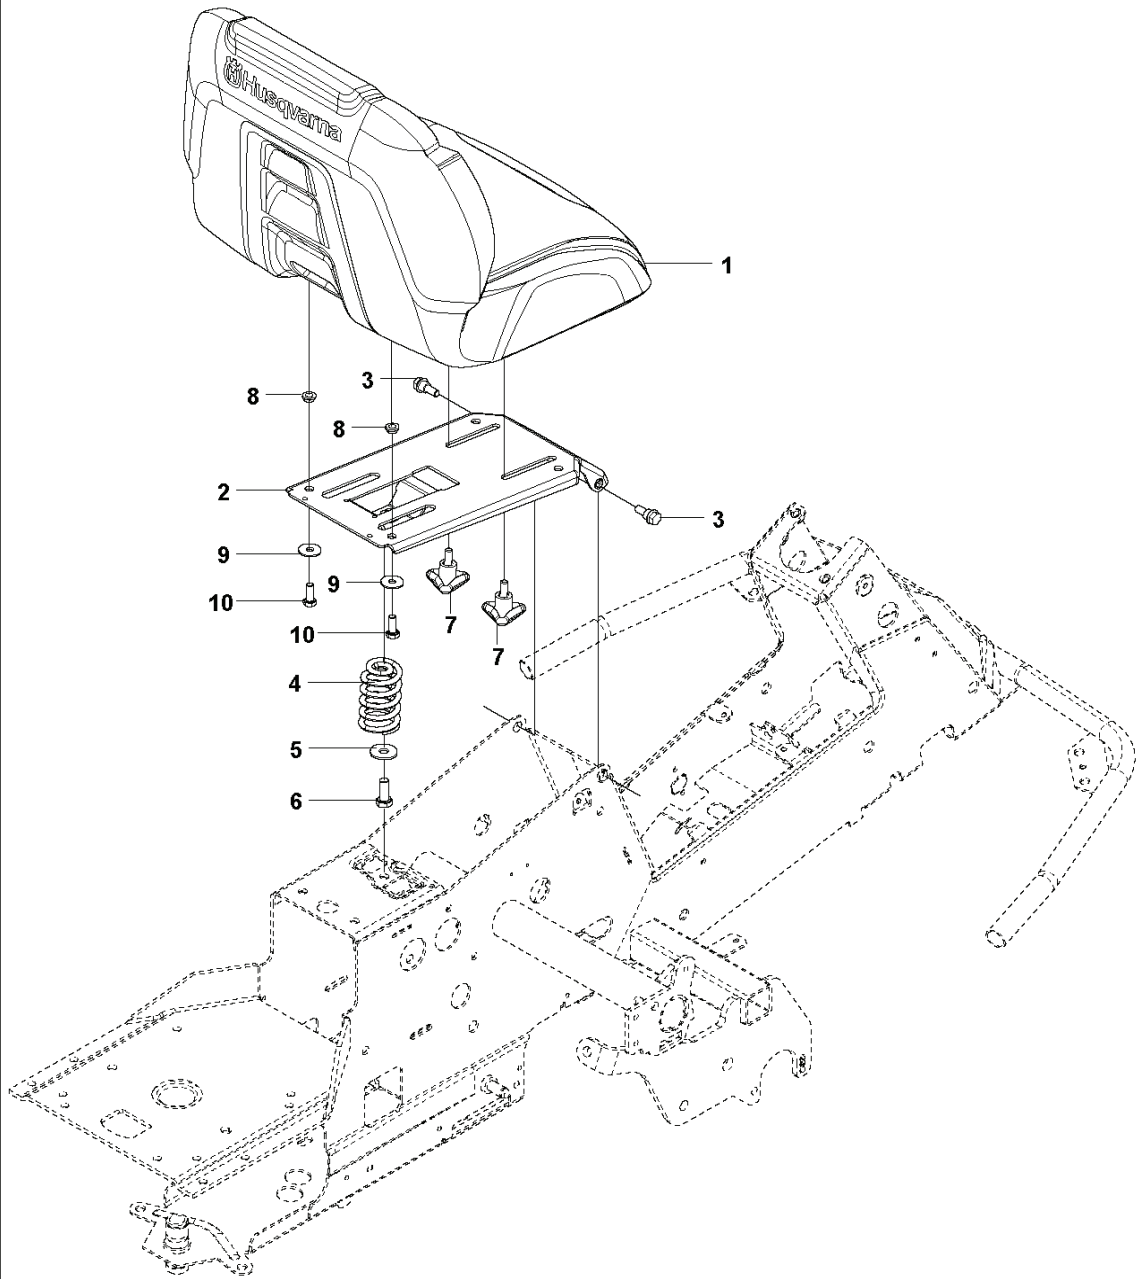

SEAT

REF.	ART. NR	ARTIKELBESKRIVNING	ANMÄRKNING	KIT
1	587605301	SÄTE KPL	Seat kit for old models between 2012-2014. B1500005	1
1	589345701	SÄTE	Seat for newer models 2015 -->	1
2	501131501	SÄTESFÄSTE KPL		1
3	506597401	SKRUV EHHFM		2
4	506915301	TRYCKFJÄDER		1
5	734117441	BRICKA		1
6	725249371	SKRUV EHHM		1
7	585065202	KNOPP		2
8	506565301	BUSHING		2
9	734116441	BRICKA		2
10	725245171	SKRUV EHHM		2