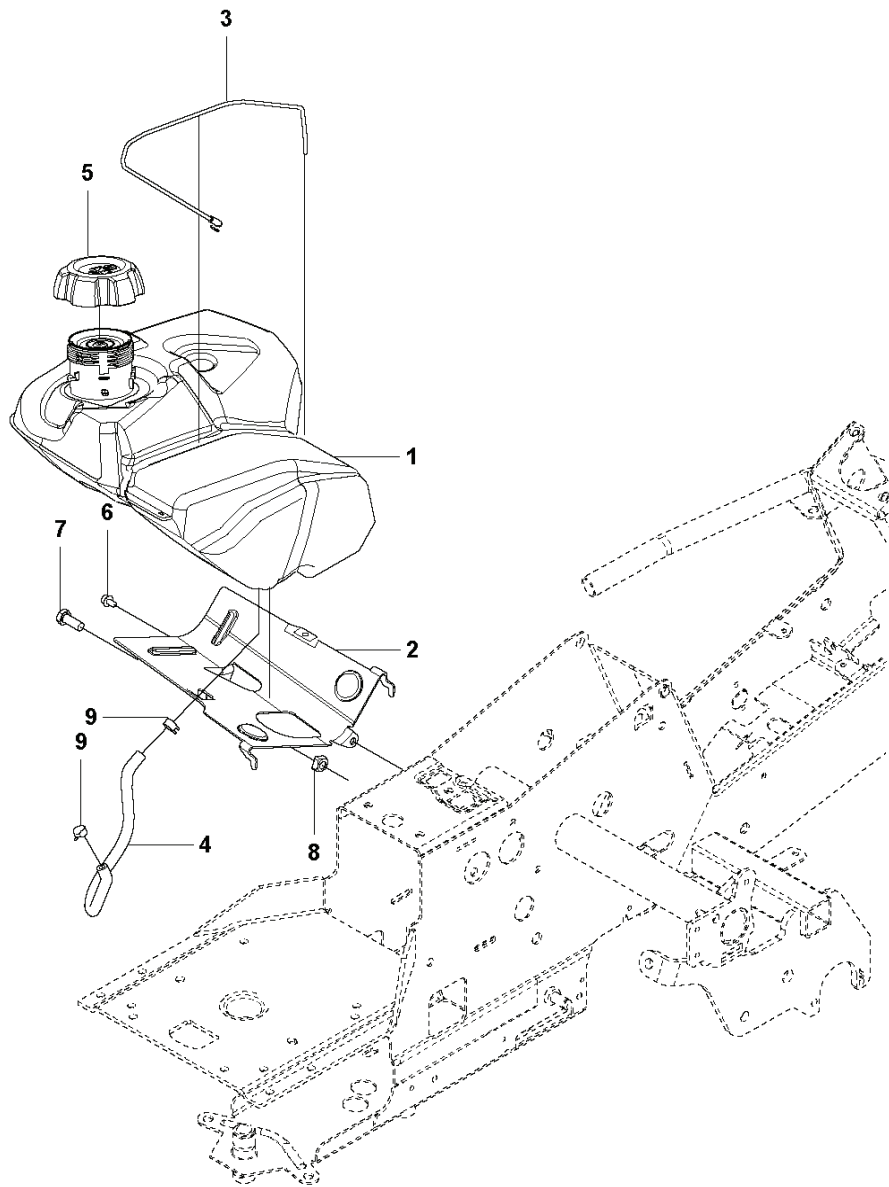

FUEL SYSTEM

REF.	ART. NR	ARTIKELBESKRIVNING	ANMÄRKNING	KIT
1	577915001	BRÄNSLETANK		1
2	578053801	FÄSTE		1
3	578261501	VAJER		1
4	504800010	BRÄNSLESLANG		1
5	584248702	FUEL CAP		1
6	725236461	SKRUV EHHFT		1
7	725249371	SKRUV EHHM		1
8	732211601	LOCK NUT		1
9	535469701	HOSE BRACE		2