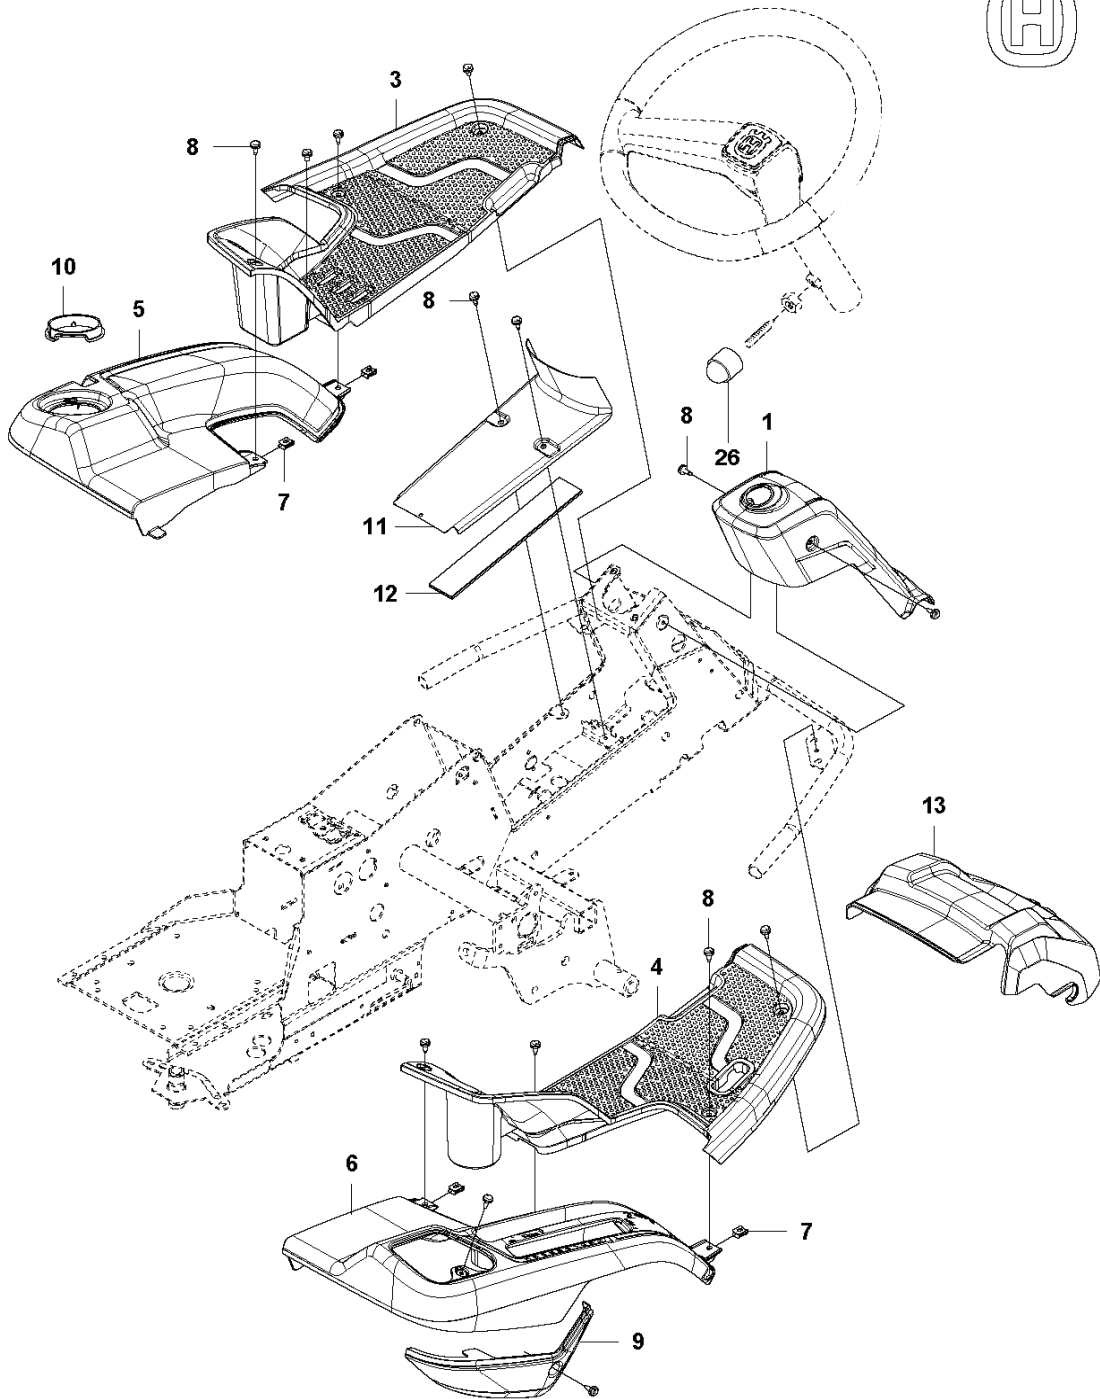

RESERVDELSKATALOG
: HUSQVARNA R 214TC

Reservdelslista

RESERVDELSLISTA

COVER - 1

11
Husqvarna

REF.	ART. NR	ARTIKELBESKRIVNING	ANMÄRKNING	KIT
1	577614703	MOTORKÅPA KPL		1
2	577903301	PLUGG		2
3	578261304	TRANSMISSIONSKÅPA		1
4	588462803	SNÄPPE	For 967846901	1
4	503894703	SNÄPPE	For 967325902, 967325901	1
5	578113701	GÅNGJÄRN		1
6	578113702	GÅNGJÄRN		1
7	722795402	NIT		6
8	577612602	KÅPA		1
9	577612601	KÅPA		1
10	574856201	SCREW		2
11	577062001	DEKAL		2

COVER - 2

REF.	ART. NR	ARTIKELBESKRIVNING	ANMÄRKNING	KIT
1	577615801	KÅPA		1
3	577729301	KÅPA		1
4	577729401	KÅPA		1
5	577729501	STÅNKSÅRM		1
6	577729601	STÅNKSÅRM		1
7	535429101	SPRING NUT		4
8	544400501	SCREW		14
9	577737501	REGLAGEKÅPA		1
10	577764501	LOCK NUT		1
11	544239201	KÅPA		1
12	584260101	MATTA		1
13	578776301	AGGREGATKÅPA		1
14	576973401	DEKAL		1
26	544433201	SKYDDSKÅPA	For 967325902, 967325901	1

COVER - 3

REF.	ART. NR	ARTIKELBESKRIVNING	ANMÄRKNING	KIT
1	544400501	SCREW		7
2	510222501	REMKÅPA		1
3	510222502	REMKÅPA		1
4	510222701	REMKÅPA		1
5	510222702	REMKÅPA		1
6	725236861	SKRUV EHHFT	For 967325902, 967325901	1
6	535425802	SKRUV IHPANM	For 967846901	4
7	510222303	REMKÅPA		1
8	510222401	REMKÅPA		1
9	725236461	SKRUV EHHFT	For 967325902, 967325901	1
9	522557301	SCREW	For 967846901	3
10	510442001	REMKÅPA		1
11	510436203	REMKÅPA		1