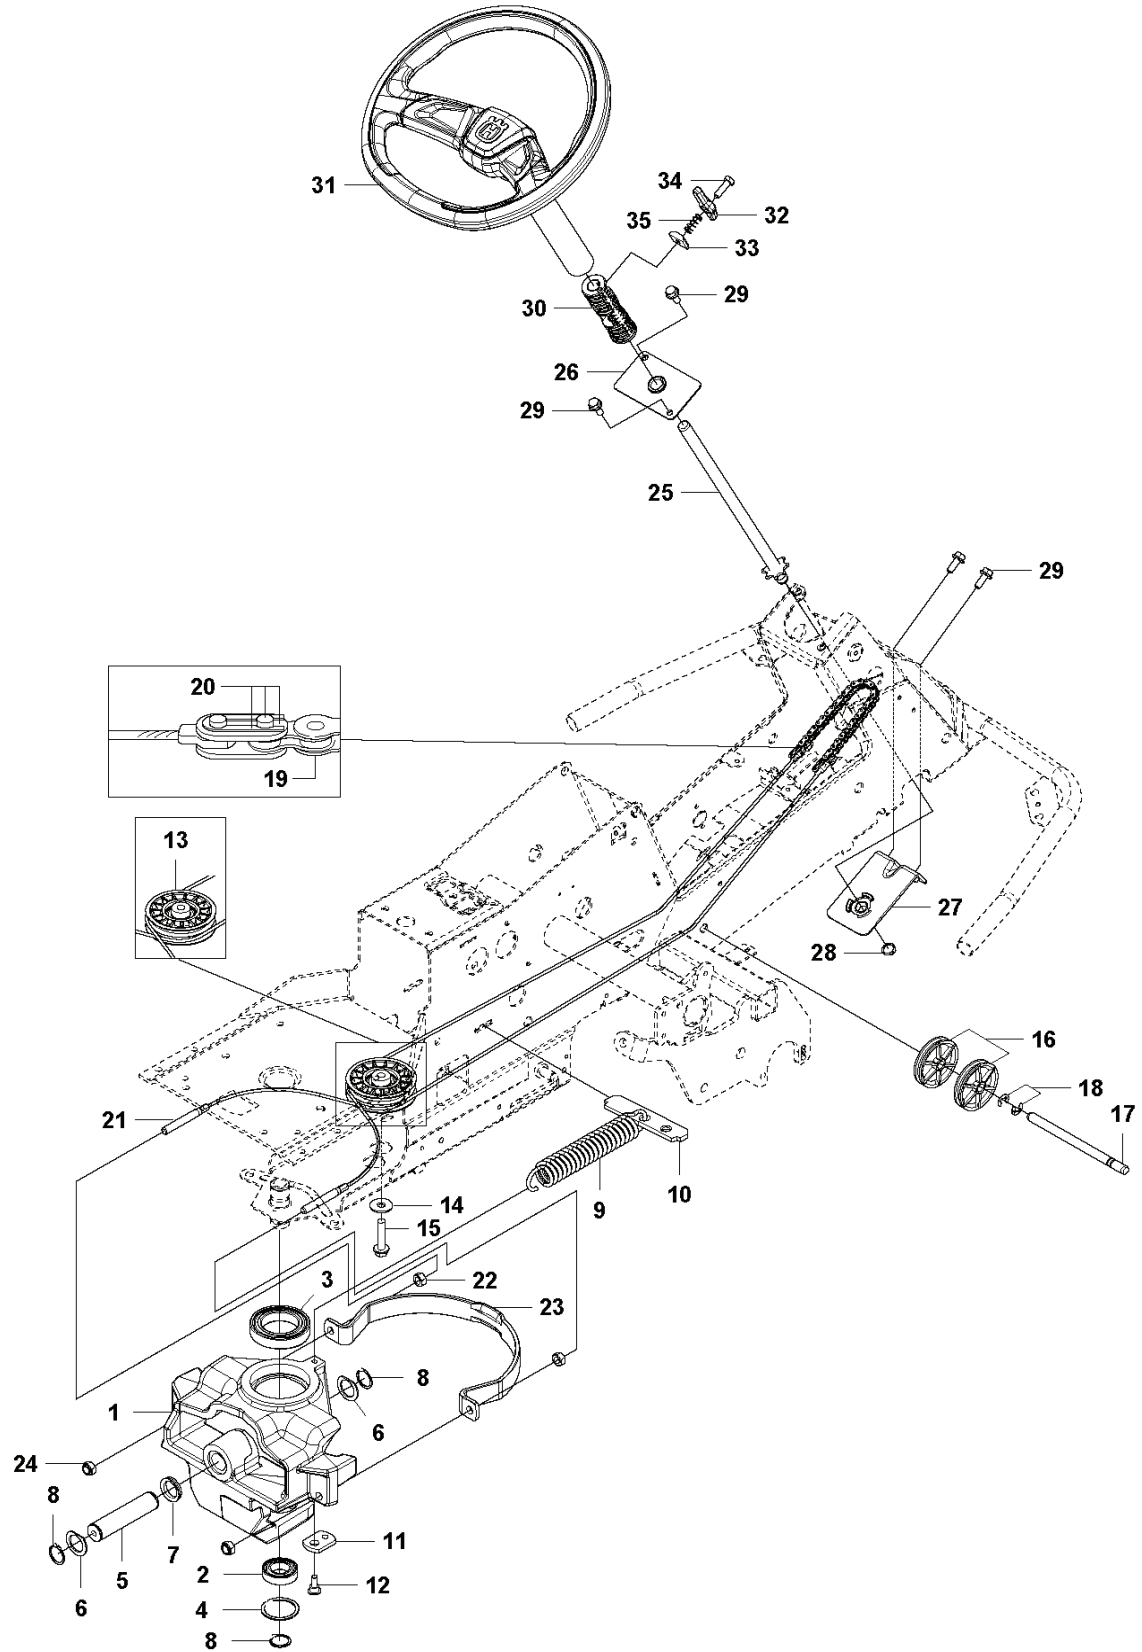

STEERING

REF.	ART. NR	ARTIKELBESKRIVNING	ANMÄRKNING	KIT
1	577659301	SPINDEL		1
2	738210504	KULLAGER		1
3	738211004	KULLAGER		1
4	735314010	SPÄRRING		1
5	506985901	PENDELAXEL		1
6	506773401	BRICKA		2
7	740681421	V-RING		1
8	735312600	SPÄRRING		3
9	506671901	FJÄDER		1
10	590735401	FJÄDERFÄSTE		1
11	506670801	LÄNK		1
12	506597401	SKRUV EHHFM		1
13	576492501	REMSKIVA		1
14	734117441	BRICKA		1
15	506675403	SKRUV EHHFM		1
16	506522401	LINHJUL		2
17	506539404	AXEL		1
18	735311420	SPÄRRYTARE		2
19	506554601	KEDJA		1
20	506554701	LINKAGE		2
21	501604804	KABLAGE KPL		2
22	731232001	MUTTER (HEXAGON)		2
23	544427301	WIRESTYRNING		1
24	732212051	MUTTER		2
25	593947201	RATTSTÅNG		1
26	584155601	FÄSTE		1
27	583899701	FÄSTE		1
28	735311700	SPÄRRING		1
29	506570104	SKRUV EHHFM		4
30	587080901	MEDBRINGARE		1
31	593166104	RATT		1
32	593149501	HANDTAG		1
33	593605201	FIXERPLATTA		1
34	593149401	TAPP		1
35	593868801	FJÄDER		1