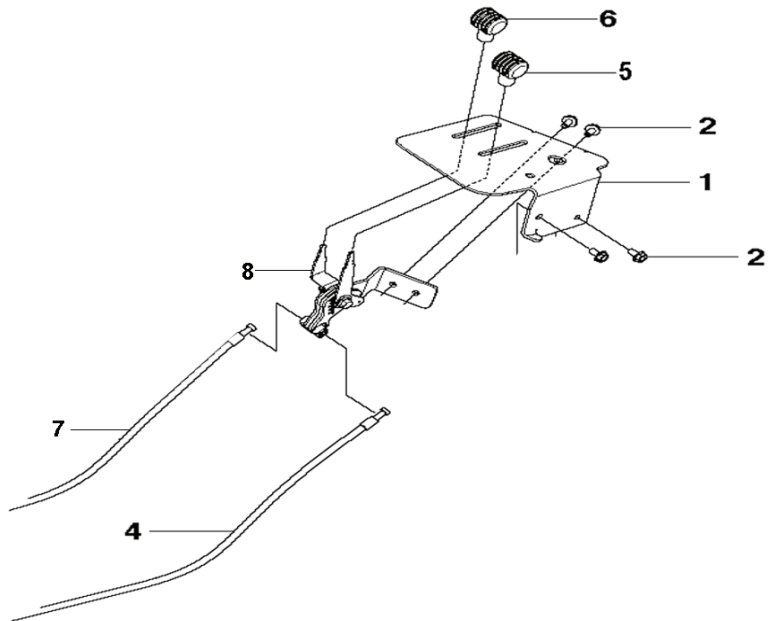

For 967325901