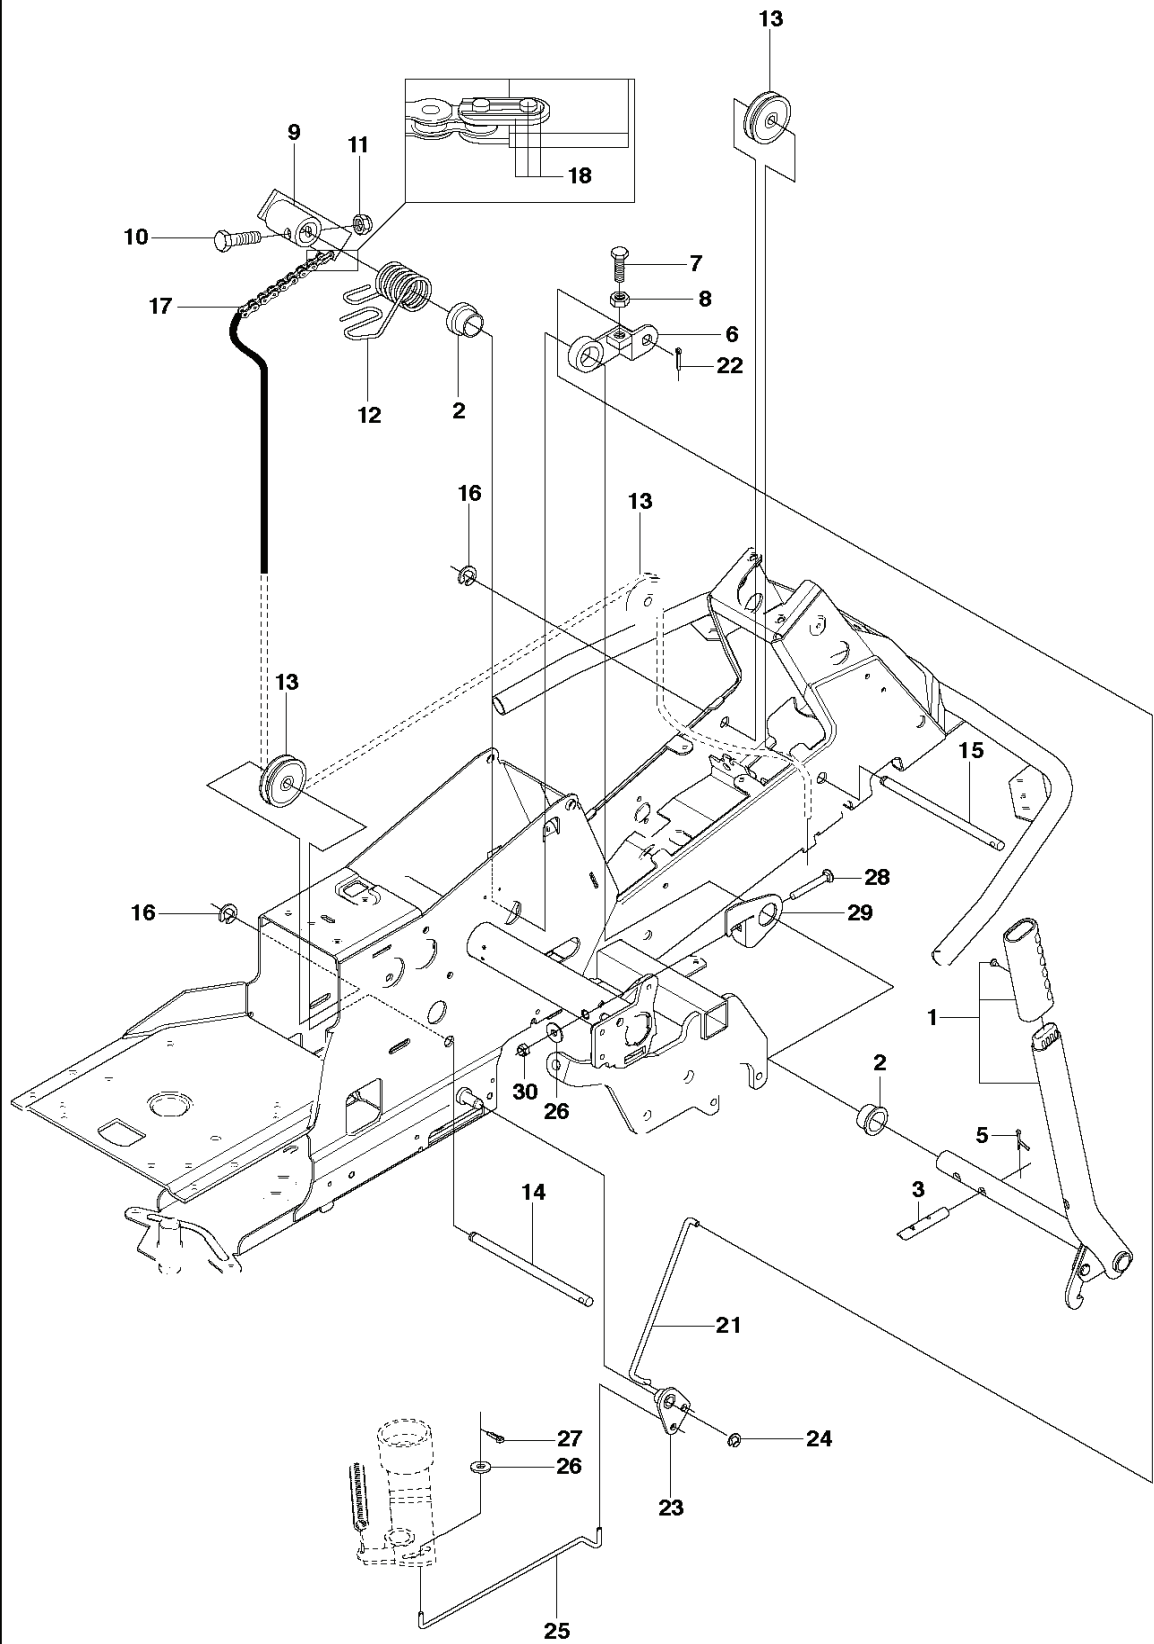

RESERVDELSKATALOG
: HUSQVARNA R 214TC

Reservdelslista

RESERVDELSLISTA

COVER - 1

11
Husqvarna

REF.	ART. NR	ARTIKELBESKRIVNING	ANMÄRKNING	KIT
1	577614703	MOTORKÅPA KPL		1
2	577903301	PLUGG		2
3	578261304	TRANSMISSIONSKÅPA		1
4	588462803	SNÄPPE	For 967846901	1
4	503894703	SNÄPPE	For 967325902, 967325901	1
5	578113701	GÅNGJÄRN		1
6	578113702	GÅNGJÄRN		1
7	722795402	NIT		6
8	577612602	KÅPA		1
9	577612601	KÅPA		1
10	574856201	SCREW		2
11	577062001	DEKAL		2

WHEELS & TIRES

REF.	ART. NR	ARTIKELBESKRIVNING	ANMÄRKNING	KIT
1	523012202	HJUL		2
2	523034501	FÄLG		1
3	523034602	DÄCK		1
4	523034701	VENTIL		1
5	523012602	HJUL		2
6	523034801	FÄLG		1
7	506504805	BRICKA		4
8	506596203	DISTANSHYLSA		2
9	506504803	BRICKA		2
10	506899001	SPÄRRYTARE		4
11	544353501	NAVKAPSEL		2
12	544353502	NAVKAPSEL		2
13	725245961	SKRUV EHHFT		2
14	535470801	HJULAXEL		2

E MOWER LIFT
For 2012 - 2017

REF.	ART. NR	ARTIKELBESKRIVNING	ANMÄRKNING	KIT
1	577966701	LYFTSPAK KPL		1
2	506556501	LAGER		2
3	525406601	PENNOR		1
5	721618301	SPLIT PIN		1
6	506784301	LÄNK KPL		1
7	725249751	SCREW		1
8	731232051	MUTTER (HEXAGON)		1
9	544433601	LYFTARM		1
10	725254251	SKRUV EHHM		1
11	732252201	HEXAGON LÅSMUTTER		1
12	506916801	FJÄDER		1
13	506905601	BRYTHJUL		2
14	506905701	AXEL		1
15	506905702	AXEL		1
16	735311820	SPÄRRYTARE		2
17	506554609	KEDJA		1
18	506554701	LINKAGE		1
21	544456901	KOPPLINGSSTÅNG		1
22	721618301	SPLIT PIN		1
23	544378601	LÄNK		1
24	735311420	SPÄRRYTARE		1
25	544448801	KOPPLINGSSTÅNG		1
26	734116441	BRICKA		2
27	721618301	SPLIT PIN		1
28	535423803	SKRUV RSQM		1
29	577999501	PLÅT		1
30	732211801	LOCK NUT		1