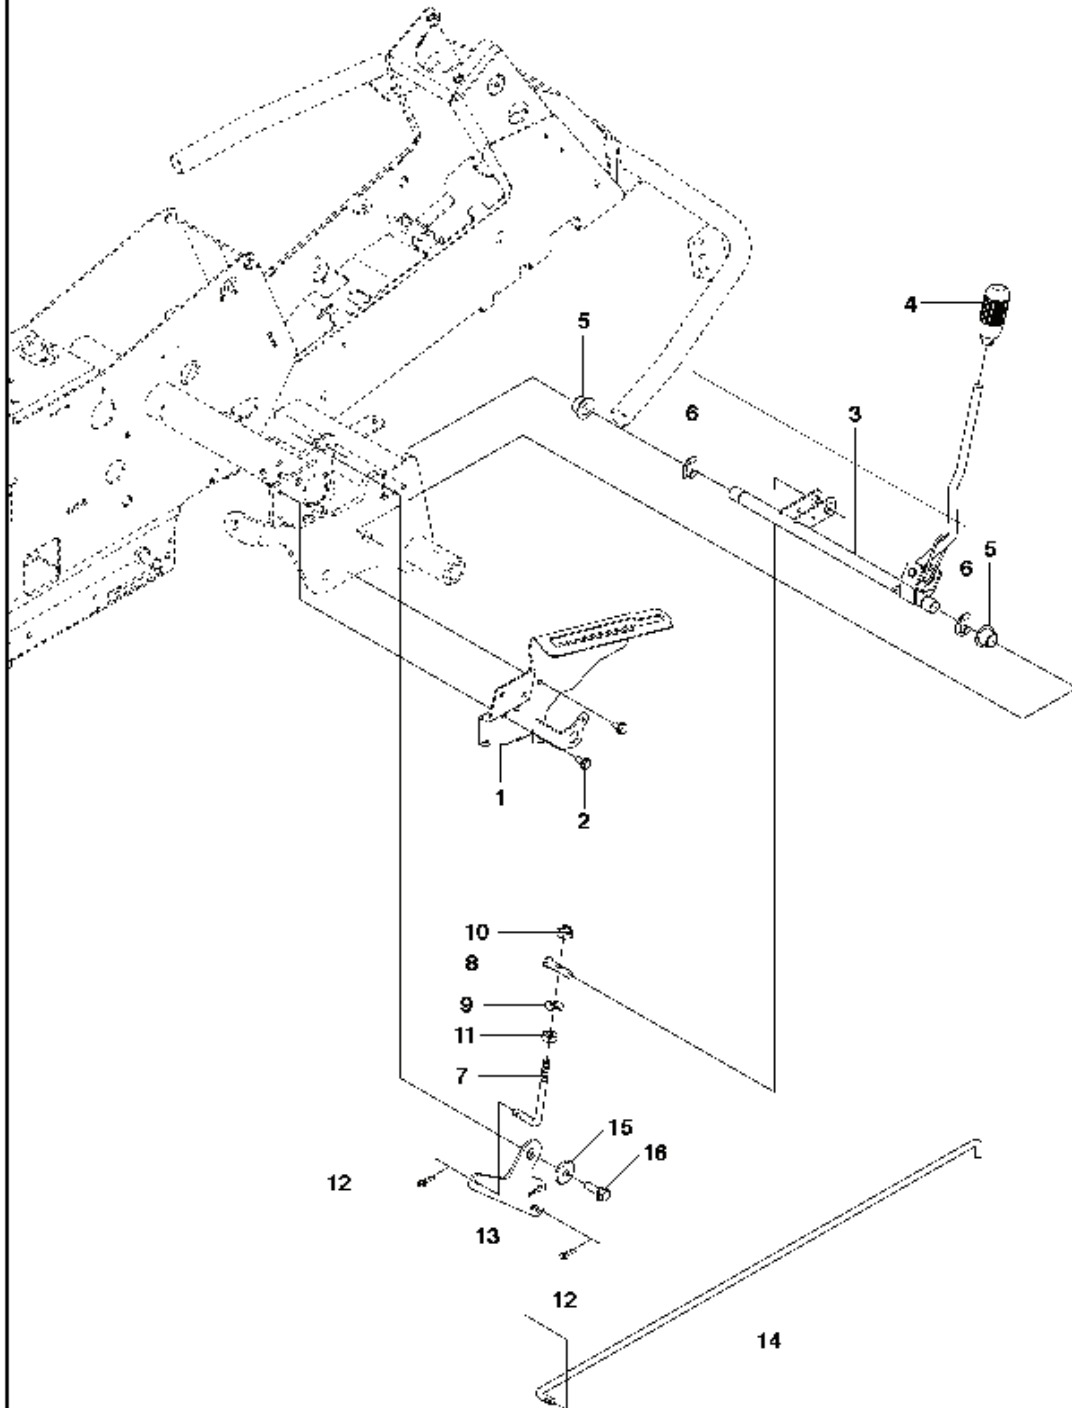

HEIGHT ADJUSTMENT
2017

REF.	ART. NR	ARTIKELBESKRIVNING	ANMÄRKNING	KIT
1	578001302	FÄSTE		1
2	506570103	SKRUV EHHFM		2
3	577999901	JUSTERSKRUV		1
4	506542001	HANDTAG		1
5	584871302	LAGER		2
6	735312220	SPÄRRYTARE		2
7	506908201	HEIGHT ROD		1
8	506784601	PENNOR		1
9	734117201	BRICKA		1
10	732211801	LOCK NUT		1
11	731231801	MUTTER (HEXAGON)		1
12	721618301	SPLIT PIN		2
13	578040701	LÄNK		1
14	523114501	KOPPLINGSSTÅNG		1
15	584288601	BRICKA		1
16	506570105	SKRUV EHHFM		1