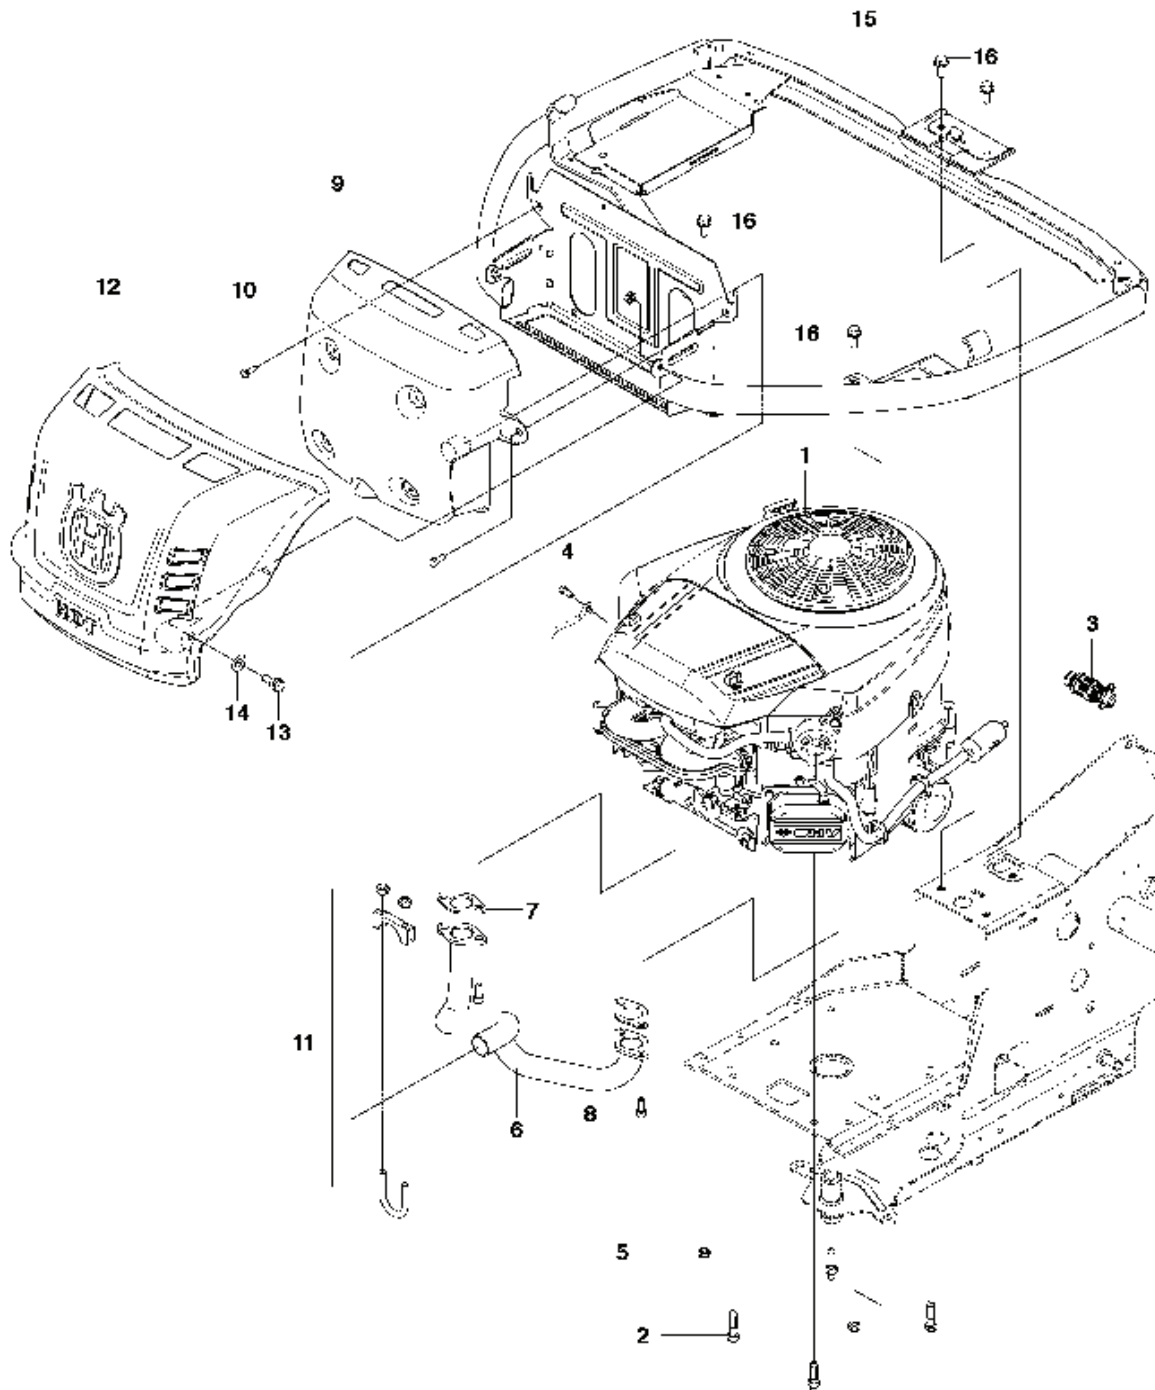

ENGINE

REF.	ART. NR	ARTIKELBESKRIVNING	ANMÄRKNING	KIT
1	582823801	MOTOR		1
2	578207501	PINNSKRUV		4
3	532428287	PLUGG		1
4	578878901	SCREW		1
5	732211801	LOCK NUT		6
6	582722801	MELLANSTYCKE		1
7	506914501	PACKNING		2
8	506556301	SCREW UNC		4
9	577813602	LJUDDÄMPARE		1
10	725236461	SKRUV EHHFT		4
11	506668401	CLAMP ASSY		1
12	577818502	VÄRMESKÖLD		1
13	506597401	SKRUV EHHFM		2
14	506839401	FJÄDERBRICKA		2
15	577849101	MOTORBÄGE		1
16	506570104	SKRUV EHHFM		4