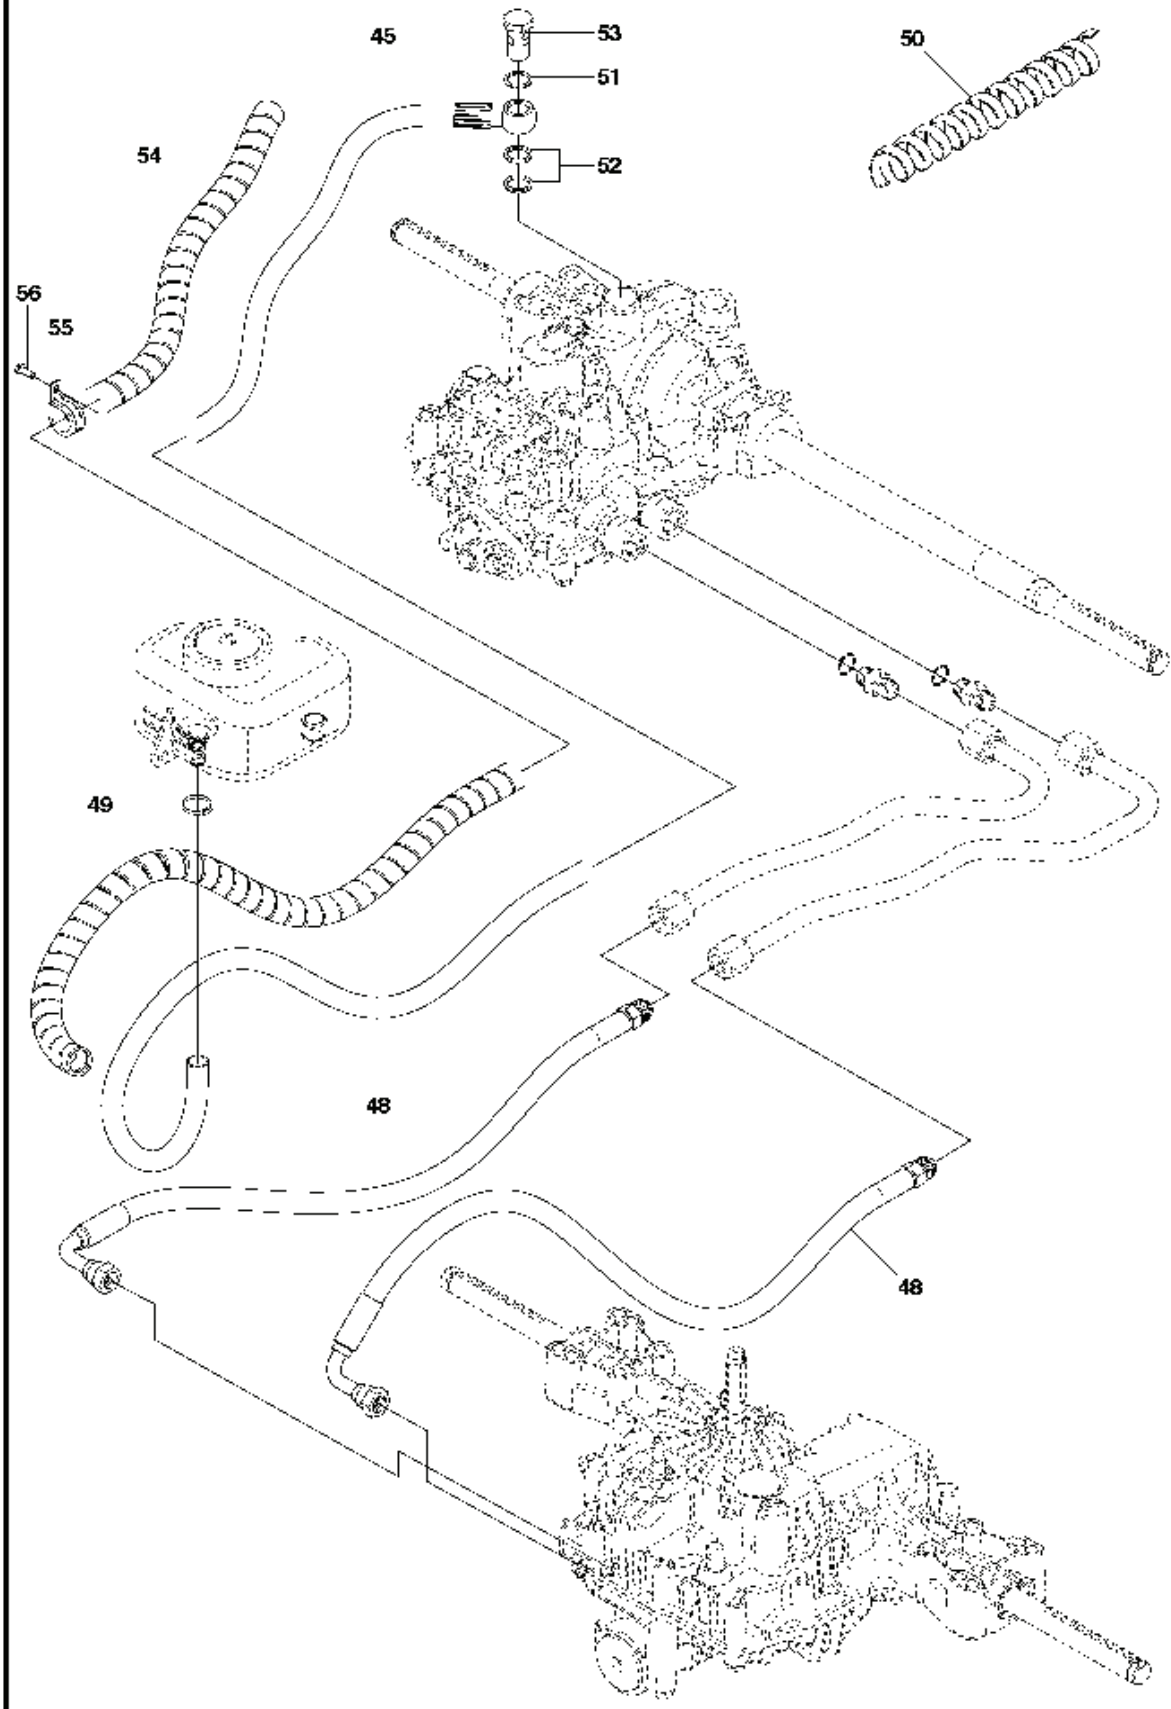

CHASSIS, REAR - 3

REF.	ART. NR	ARTIKELBESKRIVNING	ANMÄRKNING	KIT
45	578295003	HYDRAULSLANG		1
48	544456403	HYDRAULSLANG		2
49	531406001	SLANGKLÄMMA		1
50	544026601	SLANGSKYDD		1
51	544010001	PACKNING		1
52	544010003	PACKNING		2
53	544020501	RÖRKOPPLING		1
54	544026607	SLANGSKYDD		1
55	574531201	SLANGKLÄMMA		1
56	725236861	SKRUV EHHFT		1