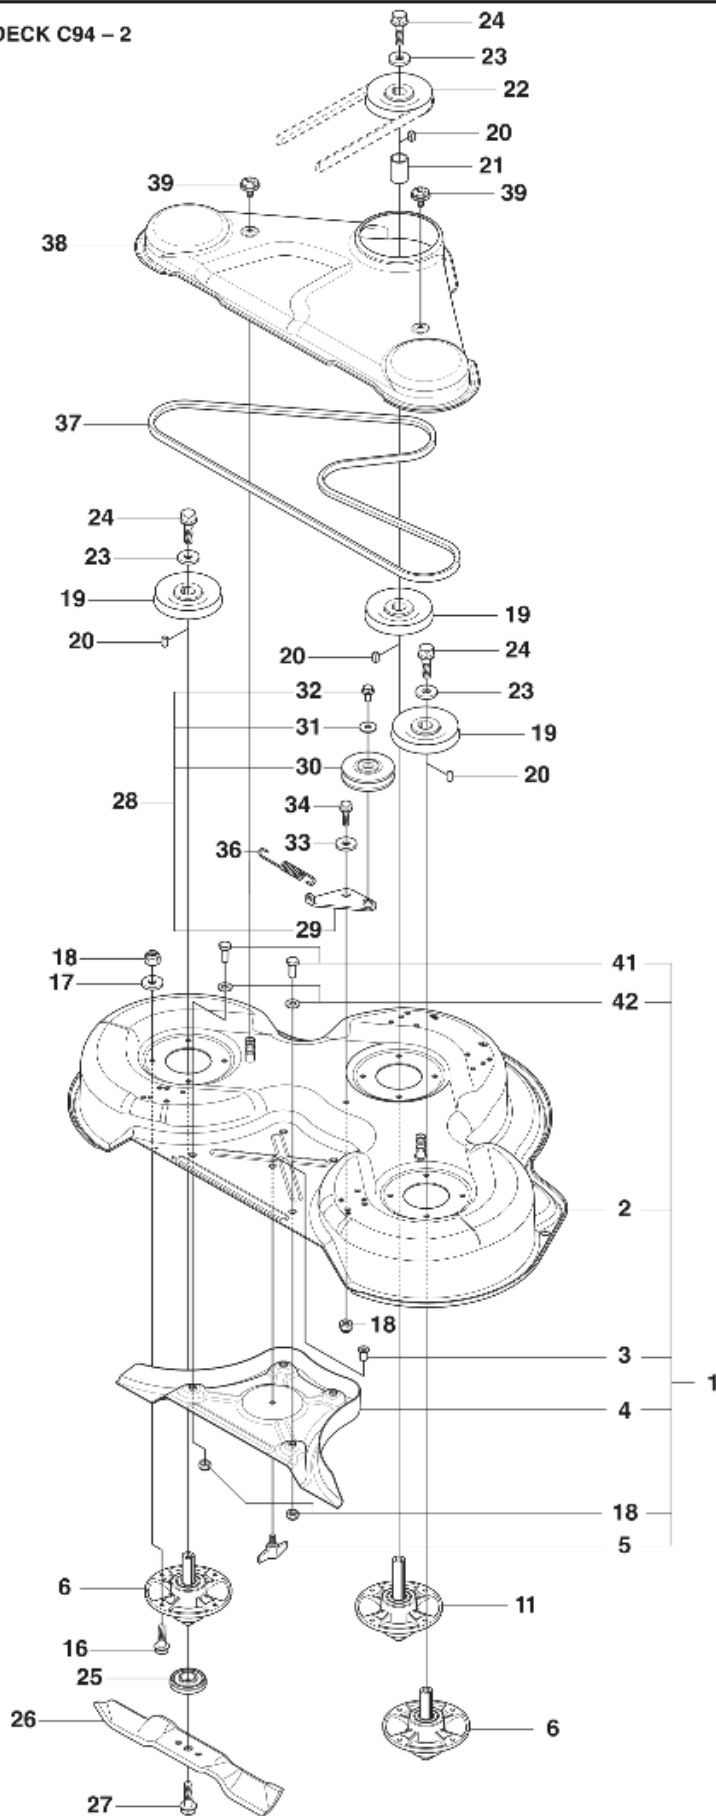

CUTTING DECK C94 - 2