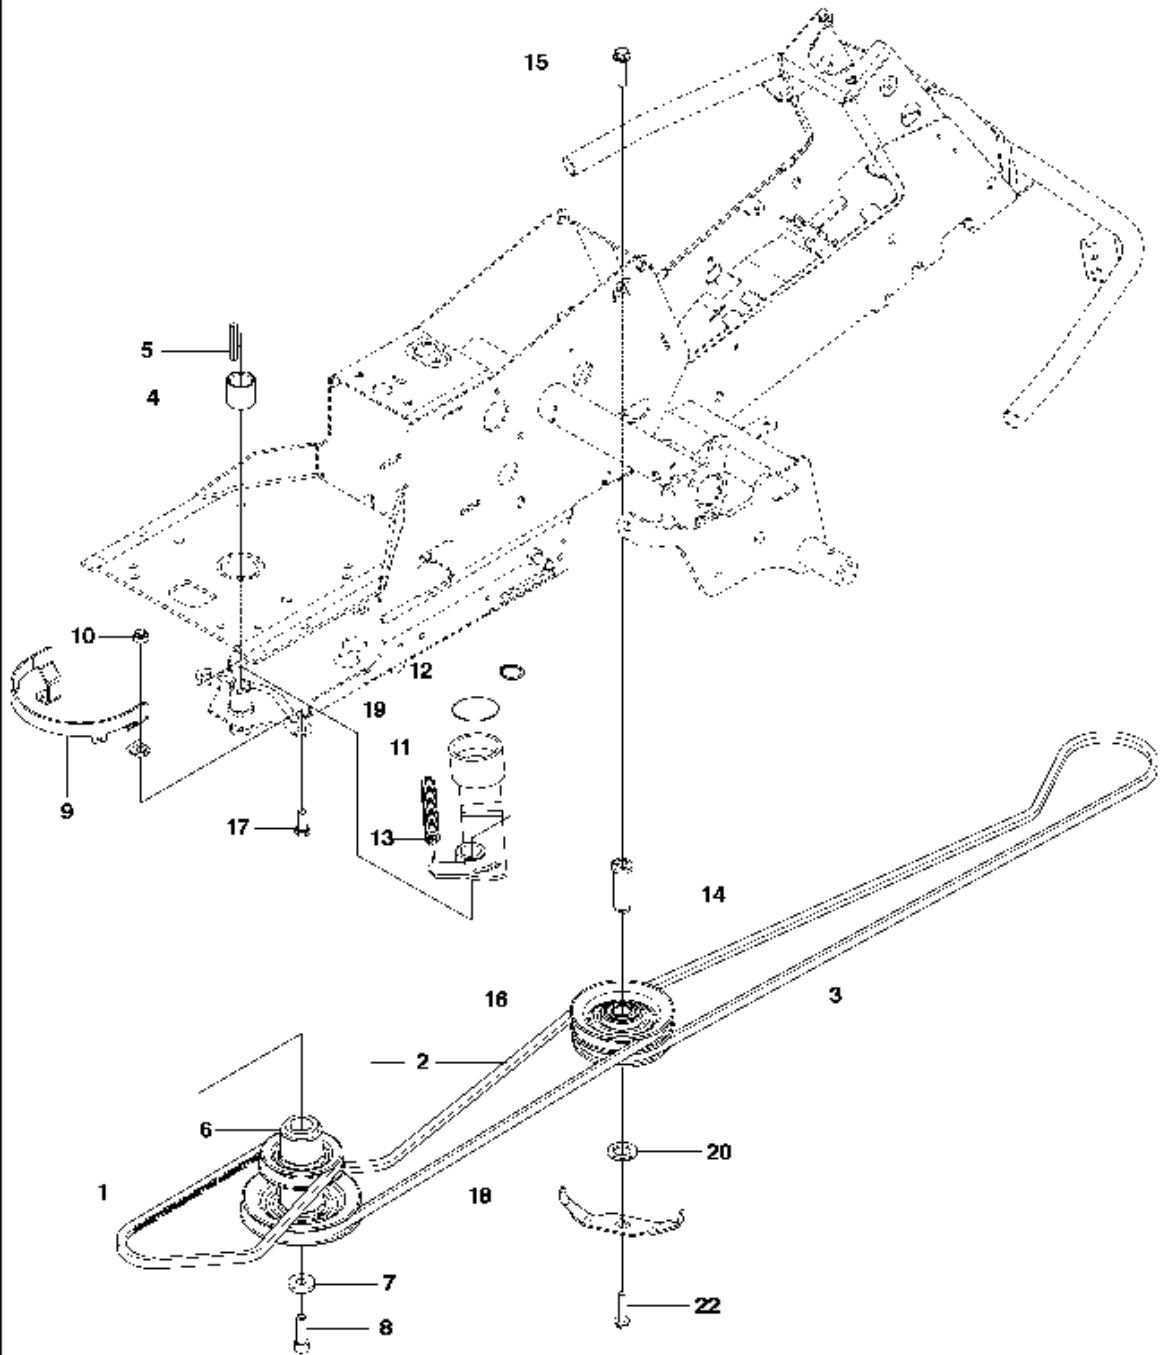

TRANSMISSION

REF.	ART. NR	ARTIKELBESKRIVNING	ANMÄRKNING	KIT
1	589531201	REM		1
2	589530401	REM		1
3	589530001	REM		1
4	506509201	DISTANSHYLSA		1
5	506555901	KIL		1
6	535482401	REMSKIVA		1
7	506597501	BRICKA		1
8	506556002	SCREW UNC		1
9	587425201	REMSTYRARE		1
10	732212051	MUTTER		2
11	535484401	REMSPÄNNARE KPL		1
12	735312600	SPÄRRING		1
13	506665601	FJÄDER		1
14	581916401	AXEL		1
15	506675402	SKRUV EHHFM		1
16	535482201	REMSKIVA		1
17	725249371	SKRUV EHHM		2
18	544405301	REMSTYRARE		1
19	535485001	TÄTNING		1
20	586320201	DISTANS		1
22	586320401	SCREW		1