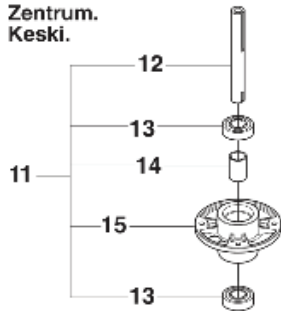

# **RESERVDELSLISTA**

CUTTING DECK C94 - 2

Yttre.  
Outer.  
Exterieur  
Ausse  
Ulko.

Mitten.  
Centre.  
Centre.  
Zentrum.  
Keski.

Large bushing

**Combi 94** 64

REF.	ART. NR	ARTIKELBESKRIVNING	ANMÄRKNING	KIT
1	581265501	KLIPPAGGREGAT		1
2	581237404	KLIPPKÅPA KPL		1
3	506916201	MUTTER		1
4	544065801	PLUGG		1
5	544066101	KNOPP		1
6	576384102	KNIVHUS KPL		2
7	576384302	AXEL		1
8	738230434	KULLAGER		2
9	576384401	DISTANSHYLSA		1
10	576384201	LAGERHUS		1
11	576384103	KNIVHUS KPL		1
12	576384303	AXEL		1
13	738230434	KULLAGER		2
14	576384401	DISTANSHYLSA		1
15	576384201	LAGERHUS		1
16	535423801	SKRUV RSQM		12
17	734116401	BRICKA		12
18	732211801	LOCK NUT		12
19	506922101	REMSKIVA		3
20	506533501	PLATTKIL		4
21	544068003	DISTANSHYLSA		1
22	506778601	REMSKIVA		1
23	734117441	BRICKA		3
24	506675402	SKRUV EHHFM		3
25	544064901	KNIVHÅLLARE		3
26	579652510	KNIV		3
27	506675402	SKRUV EHHFM		3
28	506797301	REMSPÄNNARE KPL	Small bushing	1
28	586964001	REMSPÄNNARE KPL	Large bushing	1
29	506797101	SPÄNNARM KPL	Small bushing	1
29	580794201	ARM	Large bushing	1
30	581864601	REMSPÄNNARHJUL		1
31	734116441	BRICKA		1
32	506558302	SKRUV EHHFT		1
33	506918702	BRICKA	Small bushing	1
33	586496701	BRICKA	Large bushing	1
34	725645301	SKRUV IHCSFM	Large bushing	1
34	725245171	SKRUV EHHM	Small bushing	1
36	506533101	FJÄDER		1
37	589530701	REM		1
38	522821903	REMKÅPA		1
39	544400501	SCREW		2
40	574510001	DEKAL		2
41	725245171	SKRUV EHHM	Small bushing	2
42	734116401	BRICKA		2
63	506789701	DEKAL		1
64	544238101	DEKAL		1
70	506929001	DEKAL		1