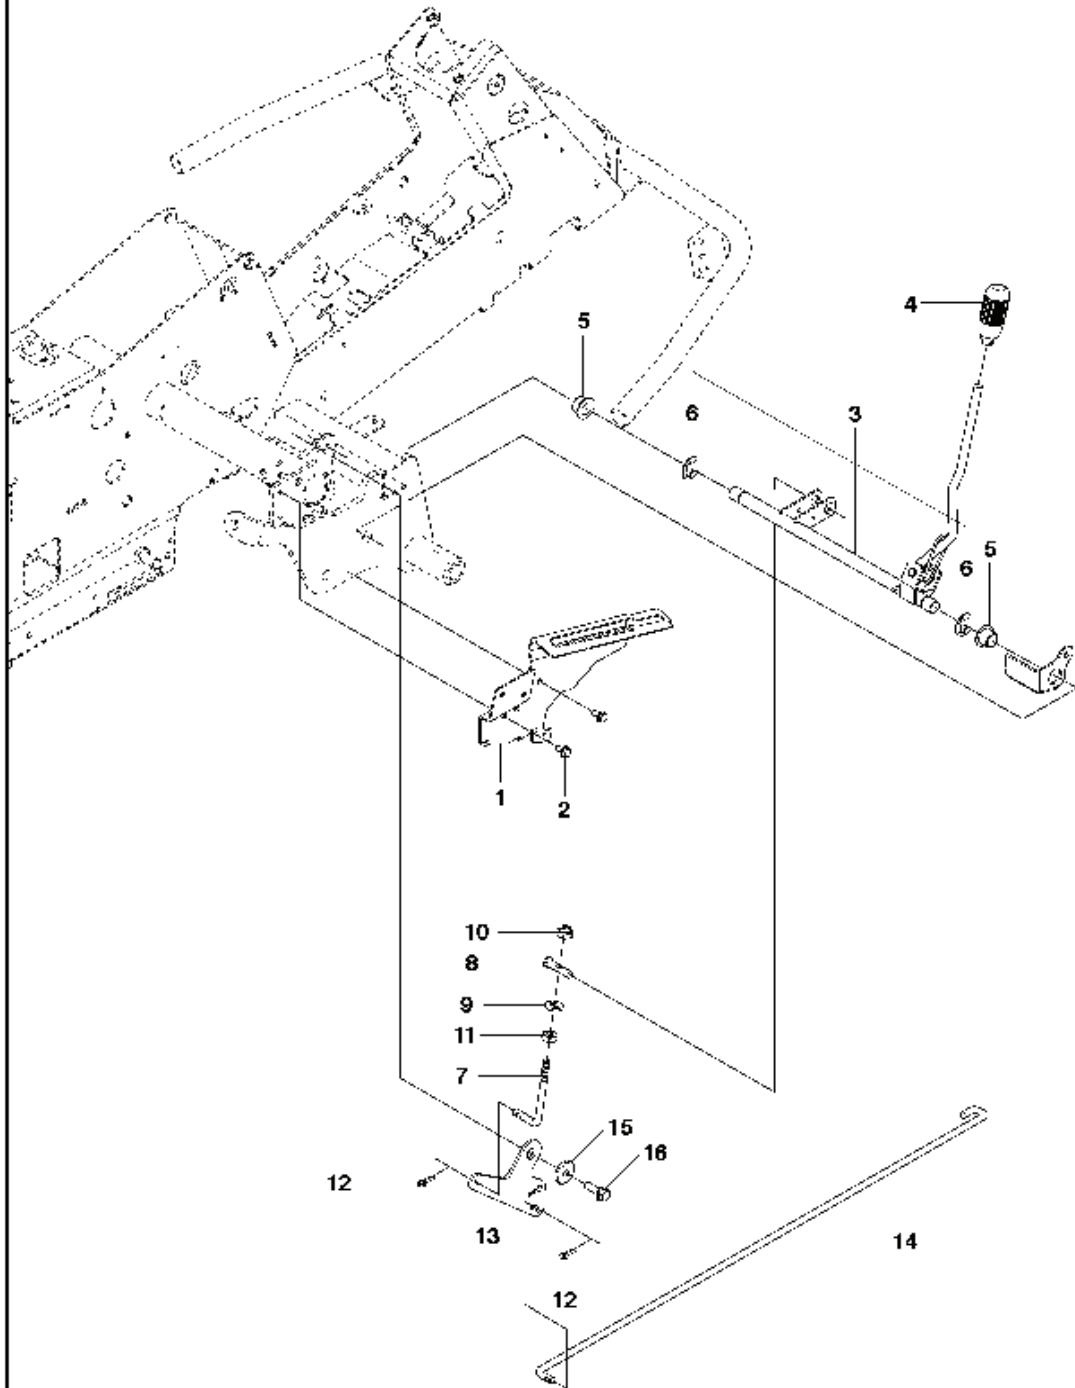

HEIGHT ADJUSTMENT
2016

REF.	ART. NR	ARTIKELBESKRIVNING	ANMÄRKNING	KIT
1	578001302	FÄSTE		1
2	506570103	SKRUV EHHFM		2
3	577999901	JUSTERSKRUV		1
4	506542001	HANDTAG		1
5	506554301	LAGER		2
6	735312220	SPÄRRYTARE		2
7	506908201	HEIGHT ROD		1
8	506784601	PENNOR		1
9	734117201	BRICKA		1
10	732211801	LOCK NUT		1
11	731231801	MUTTER (HEXAGON)		1
12	721618301	SPLIT PIN		2
13	578040701	LÄNK		1
14	544227001	KOPPLINGSSTÅNG		1
15	506918702	BRICKA		1
16	506570105	SKRUV EHHFM		1