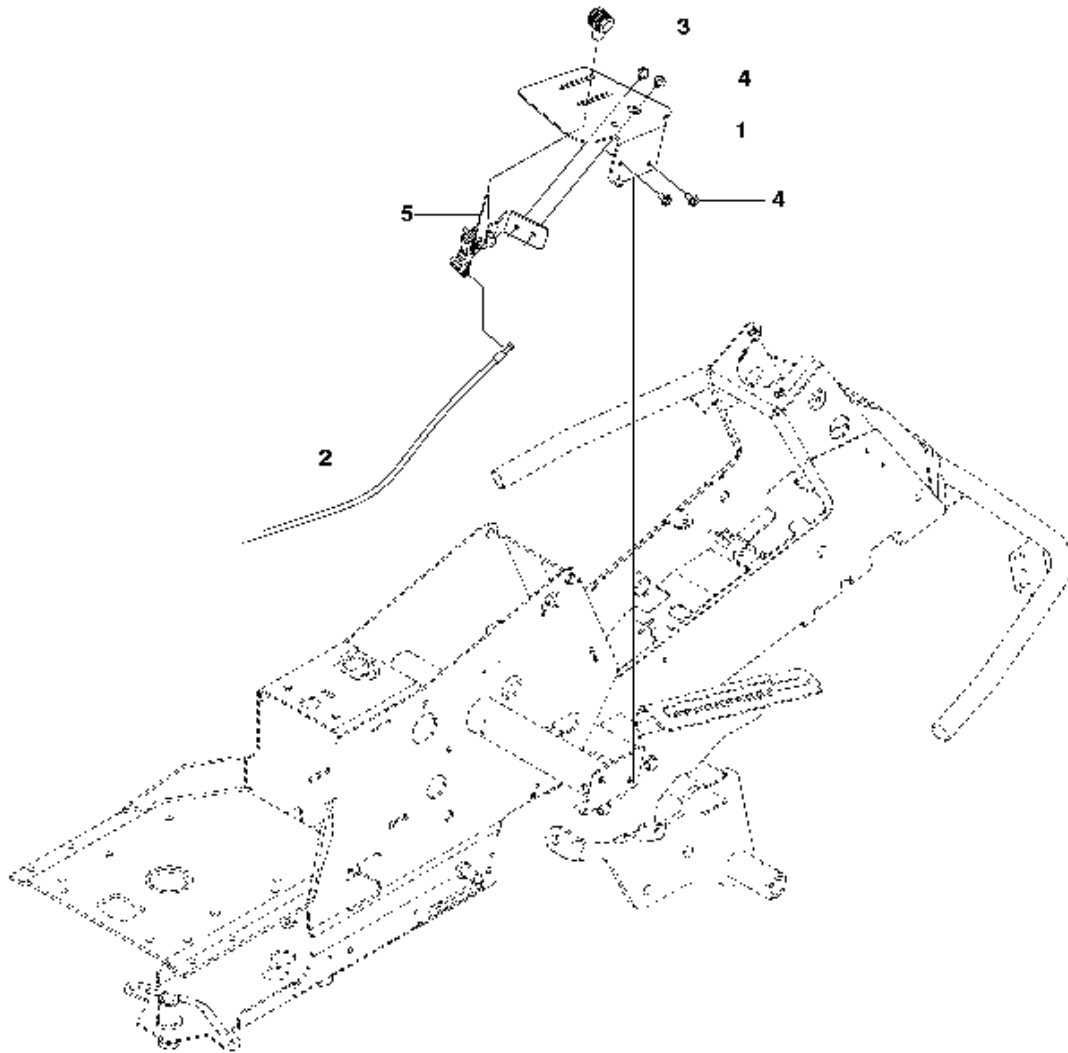

CONTROLS

REF.	ART. NR	ARTIKELBESKRIVNING	ANMÄRKNING	KIT
1	578033101	STÖD		1
2	544301706	VAJER		1
3	506889101	KNOPP		1
4	535475212	SKRUV EHHFM		4
5	582656201	THROTTLE CONTROL ASSY		1