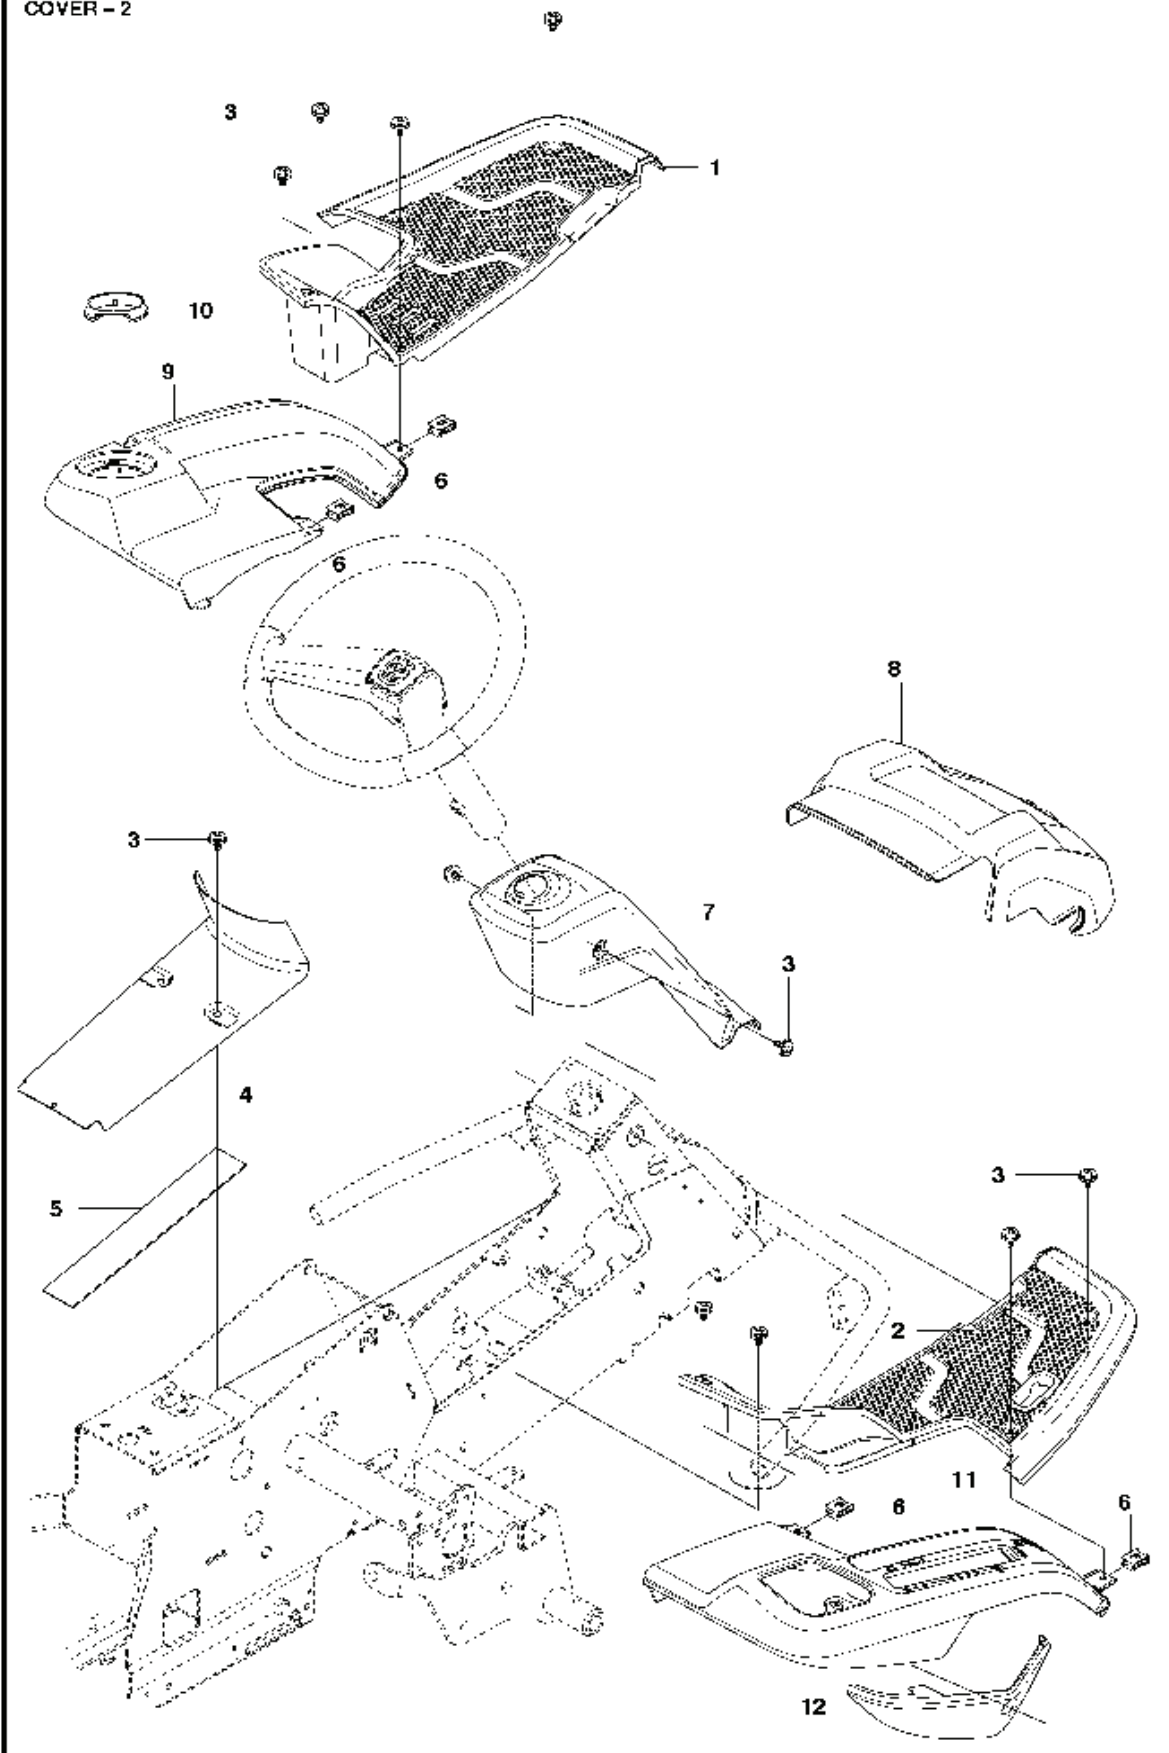

COVER - 2

REF.	ART. NR	ARTIKELBESKRIVNING	ANMÄRKNING	KIT
1	577729301	KÅPA		1
2	577729401	KÅPA		1
3	544400501	SCREW		12
4	544239201	KÅPA		1
5	584260101	MATTA		1
6	535429101	SPRING NUT		8
7	577615801	KÅPA		1
8	578776301	AGGREGATKÅPA		1
9	577729501	STÄNSKÅRM		1
10	577764501	LOCK NUT		1
11	577729601	STÄNSKÅRM		1
12	577737501	REGLAGEKÅPA		1