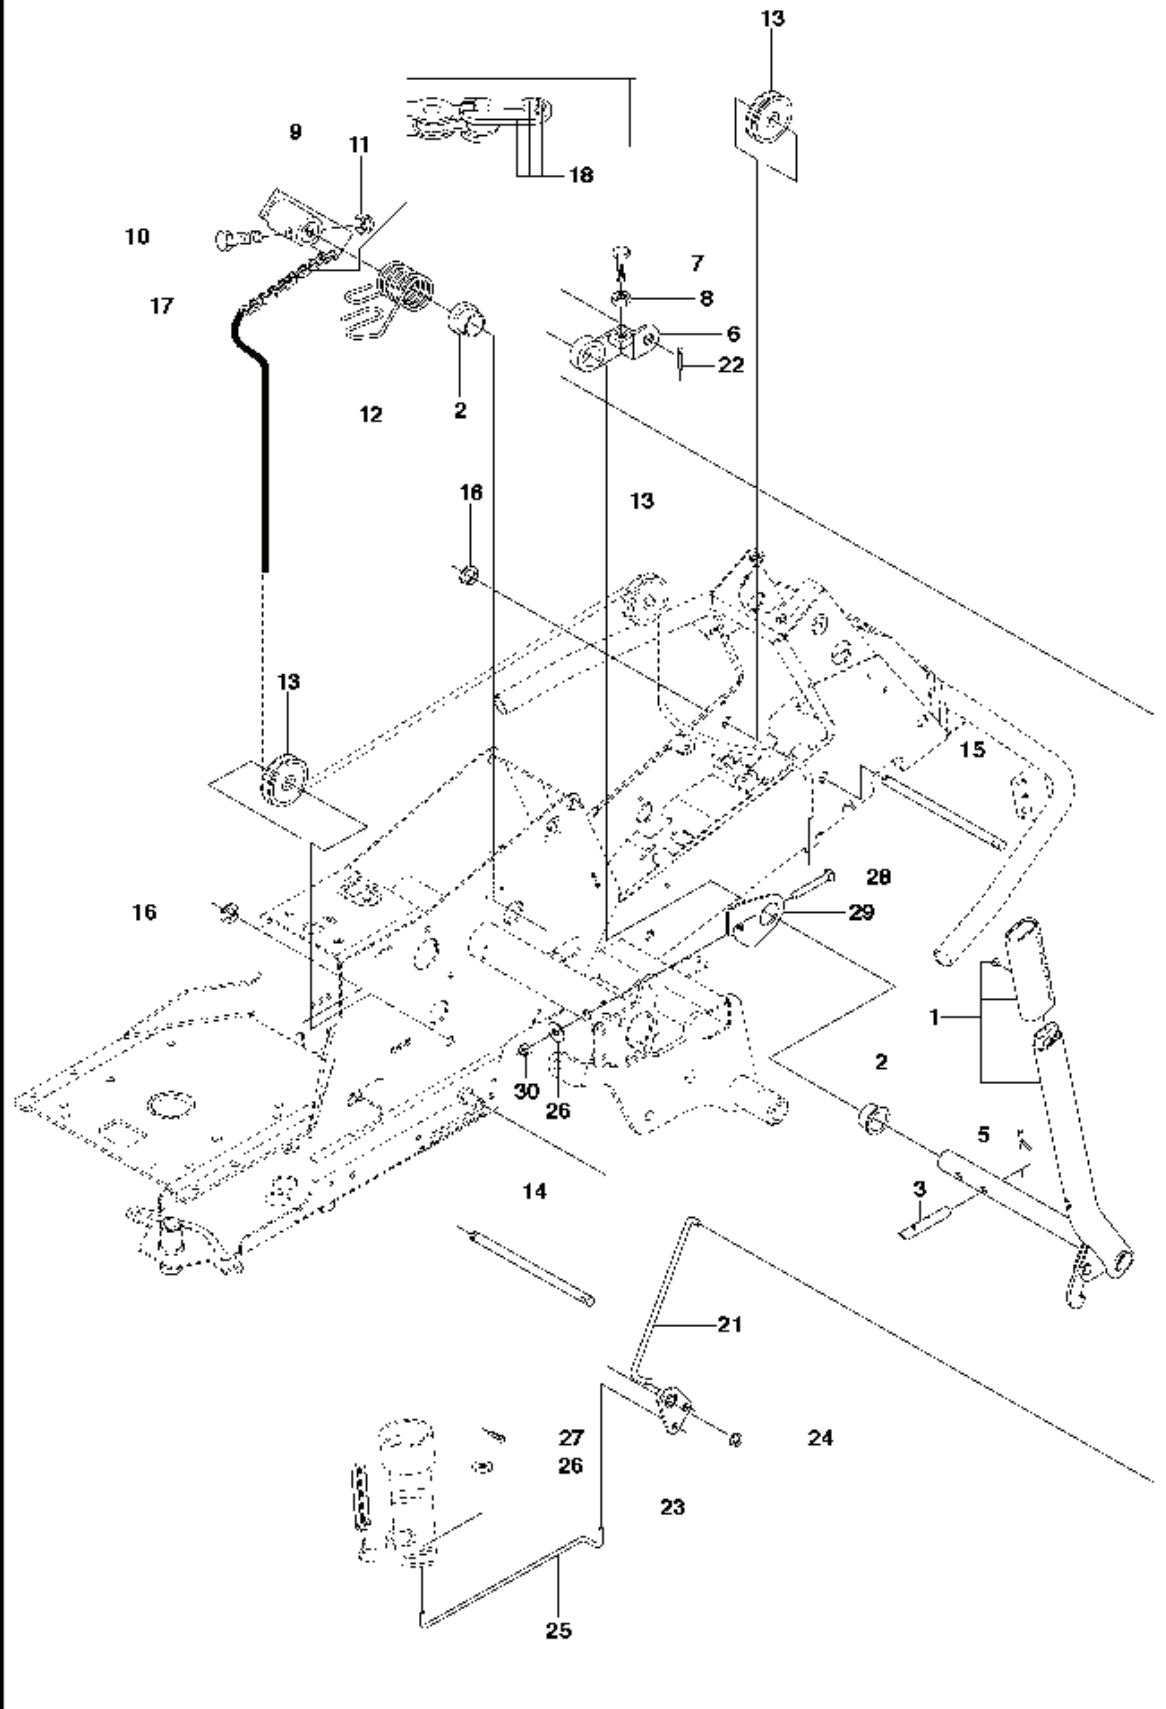

MOWER LIFT
2016

REF.	ART. NR	ARTIKELBESKRIVNING	ANMÄRKNING	KIT
1	577966701	LYFTSPAK KPL		1
2	506556501	LAGER		2
3	525406601	PENNOR		1
5	721618301	SPLIT PIN		1
6	506784301	LÄNK KPL		1
7	725249751	SCREW		1
8	731232051	MUTTER (HEXAGON)		1
9	544433601	LYFTARM		1
10	725254251	SKRUV EHHM		1
11	732252201	HEXAGON LÅSMUTTER		1
12	506916801	FJÄDER		1
13	506905601	BRYTHJUL		2
14	506905701	AXEL		1
15	506905702	AXEL		1
16	735311820	SPÄRRYTARE		2
17	506554609	KEDJA		1
18	506554701	LINKAGE		1
21	544456901	KOPPLINGSSTÅNG		1
22	721618301	SPLIT PIN		1
23	544378601	LÄNK		1
24	735311420	SPÄRRYTARE		1
25	544448801	KOPPLINGSSTÅNG		1
26	734116441	BRICKA		2
27	721618301	SPLIT PIN		1
28	535423803	SKRUV RSQM		1
29	577999501	PLÅT		1
30	732211801	LOCK NUT		1