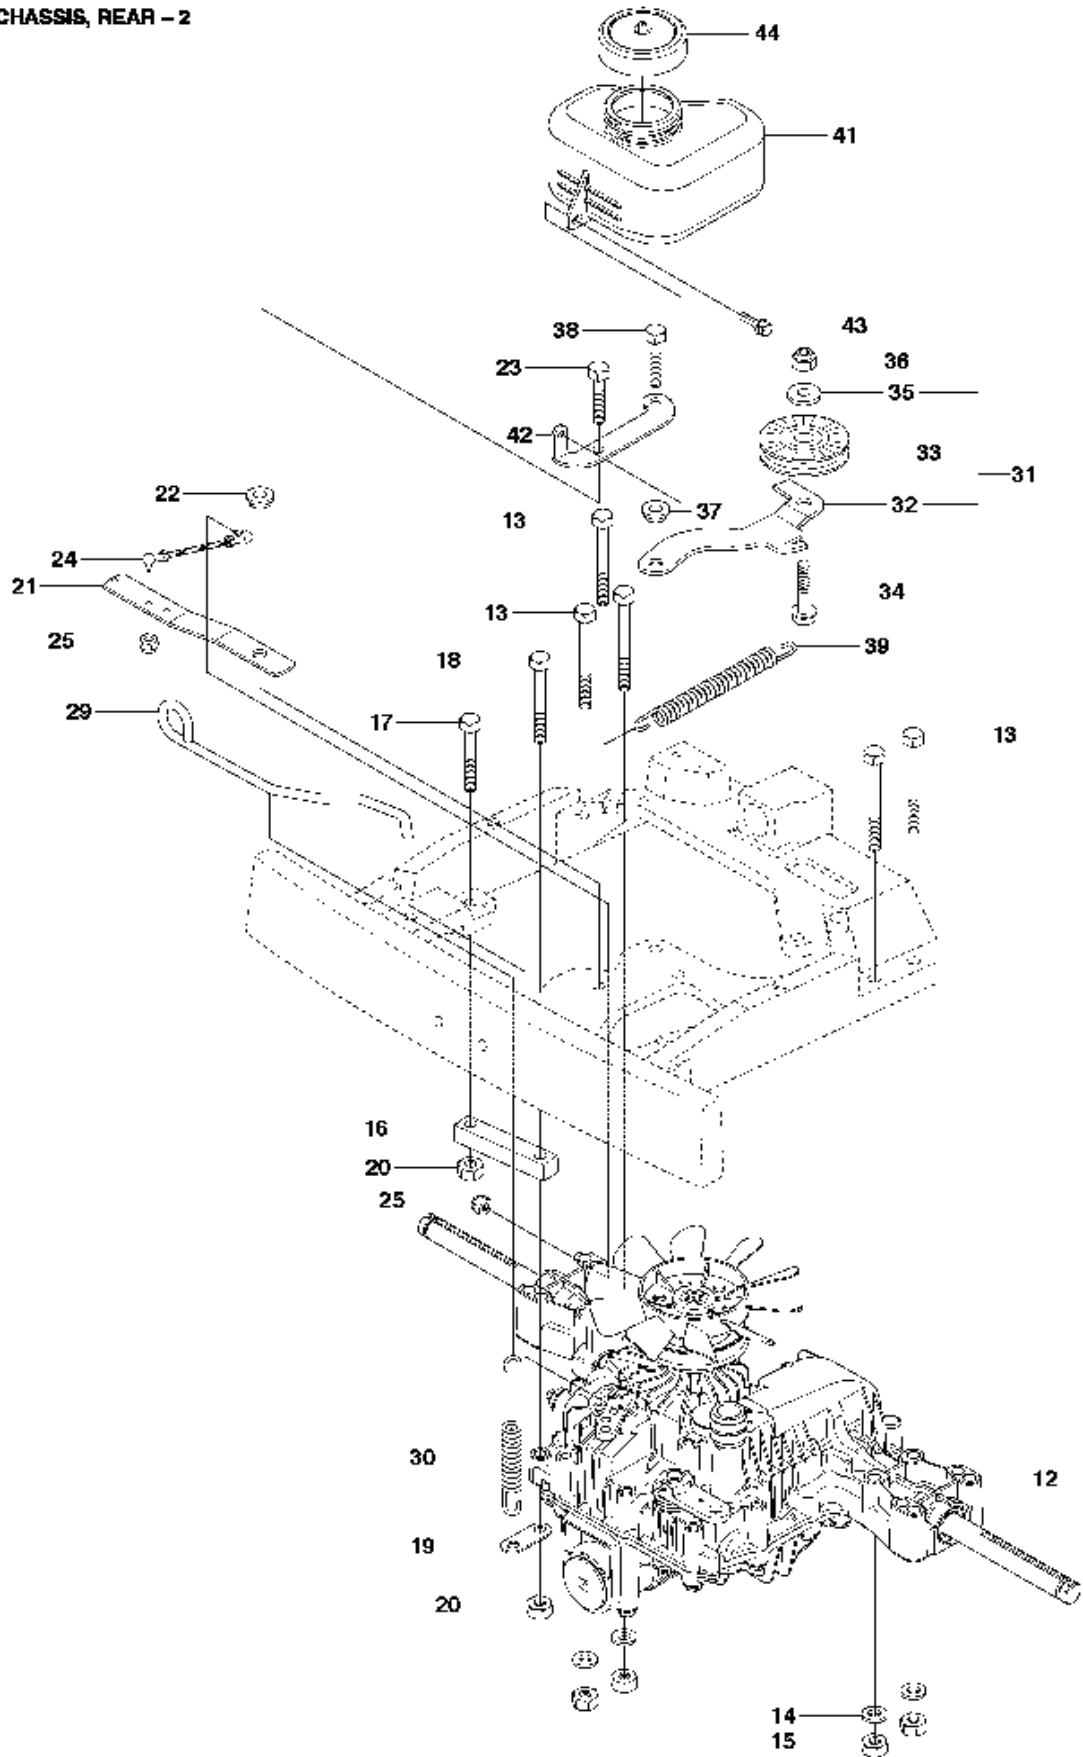

CUTTING DECK C94 - 1

REF.	ART. NR	ARTIKELBESKRIVNING	ANMÄRKNING	KIT
40	544220701	CROSS BAR		1
41	584952001	CROSSBAR		1
42	506869601	LAGER		1
43	506813801	REINFORCING PLATE		1
44	578856101	FÄSTE		1
47	725246151	SKRUV EHHM		2
48	732211801	LOCK NUT		1
49	544226901	PARALLELLSTÅNG		2
50	544451401	PARALLELLSTÅNG		1
51	544451501	JUSTERSTÅNG		1
52	506897601	MUTTER		1
53	731232051	MUTTER (HEXAGON)		1
54	578177801	AGGREGATRAM		2
55	544213901	LÅSPINNE		1
56	544214101	FJÄDER		1
57	735311320	SPÄRRYTARE		12
58	506597401	SKRUV EHHFM		12
59	732211801	LOCK NUT		12
60	506963001	HJUL KPL		3
61	535464101	BRICKA		4
62	735311700	SPÄRRING		1
63	587415201	REMSPÄNNARE KPL		1
64	506976801	FJÄDER		3
65	506992001	RÖR		3
66	725246051	SKRUV EHHM		3
67	734116441	BRICKA		3
68	544362401	SCREW		3
69	503894703	SNÄPPE		1
70	588234701	REMSKIVA		1
71	738210204	KULLAGER		2

CHASSIS

---

REF.	ART. NR	ARTIKELBESKRIVNING	ANMÄRKNING	KIT
1	582758202	CHASSI		1
2	506916201	MUTTER		4

**CHASSIS, REAR - 1**

---

REF.	ART. NR	ARTIKELBESKRIVNING	ANMÄRKNING	KIT
10	535406001	FÄSTE		1
11	506986102	GLIDLAGER		2
27	544262101	FÄSTE		1
46	506889901	HÅKE		1
47	725249371	SKRUV EHHM		2

CHASSIS, REAR - 2

REF.	ART. NR	ARTIKELBESKRIVNING	ANMÄRKNING	KIT
12	544116101	TRANSMISSION		1
13	725246751	SKRUV EHHM		5
14	734116401	BRICKA		4
15	731231801	MUTTER (HEXAGON)		4
16	506987201	MOMENTFÄSTE		1
17	725245951	SKRUV EHHM		1
18	725246251	SKRUV EHHM		1
19	506599301	LÄNK		1
20	731231801	MUTTER (HEXAGON)		2
21	506987403	HÄVARM		1
22	506918702	BRICKA		1
23	725245171	SKRUV EHHM		1
24	506987501	JUSTERSTÅNG		1
25	732211401	LOCK NUT		2
29	506988201	FRIKOPPLINGSSTÅNG		1
30	506834301	FJÄDER		1
31	506988401	REMSPÄNNARE KPL		1
32	506988501	REMSPÄNNARE		1
33	506946901	REMSKIVA		1
34	725245551	SCREW		1
35	734116441	BRICKA		1
36	732211801	LOCK NUT		1
37	506918702	BRICKA		1
38	725245171	SKRUV EHHM		1
39	506988601	FJÄDER		1
41	544100101	EXPANSIONSTANK		1
42	544121701	FÄSTE		1
43	725236461	SKRUV EHHFT		1
44	506673301	TANKLOCK KPL		1