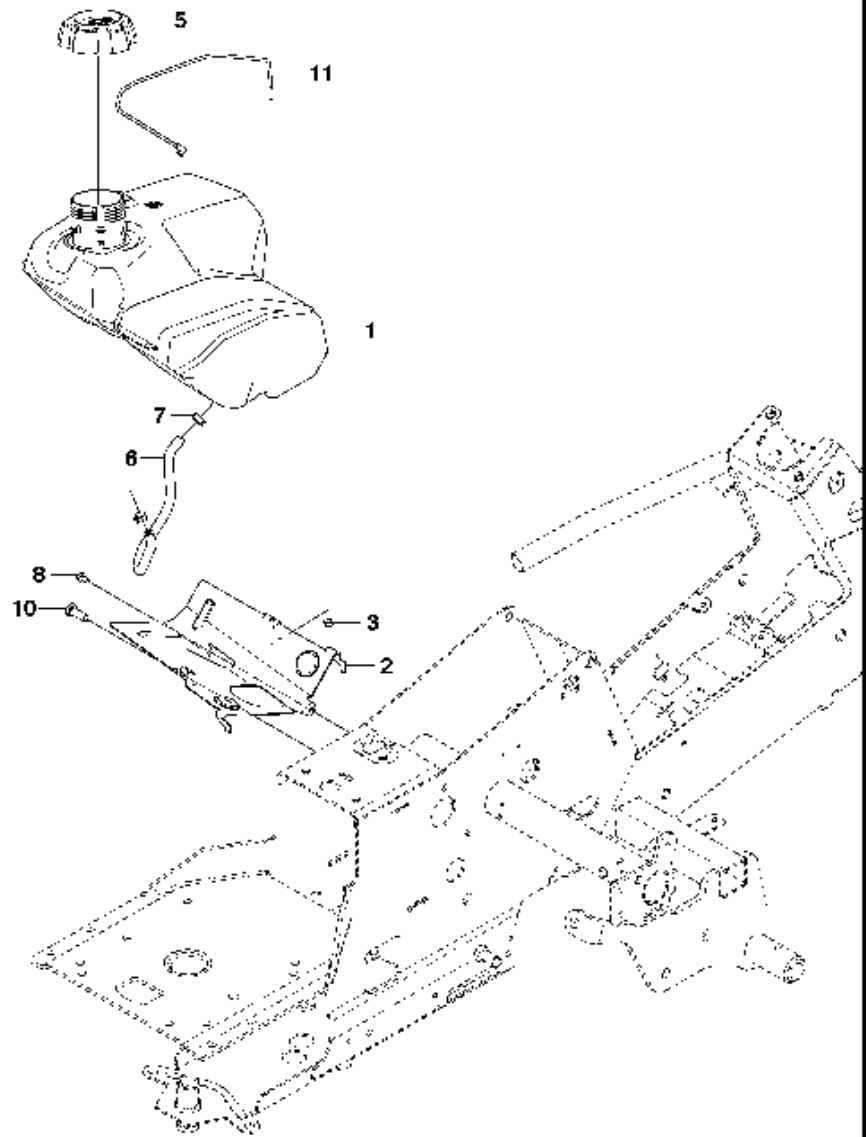

FUEL SYSTEM

REF.	ART. NR	ARTIKELBESKRIVNING	ANMÄRKNING	KIT
1	577915001	BRÄNSLETANK		1
2	578053801	FÄSTE		1
3	732211601	LOCK NUT		1
5	532439645	FUEL CAP		1
6	504800010	BRÄNSLESLANG		1
7	535469701	HOSE BRACE		2
8	725236461	SKRUV EHHFT		1
10	725249371	SKRUV EHHM		1
11	578261501	VAJER		1