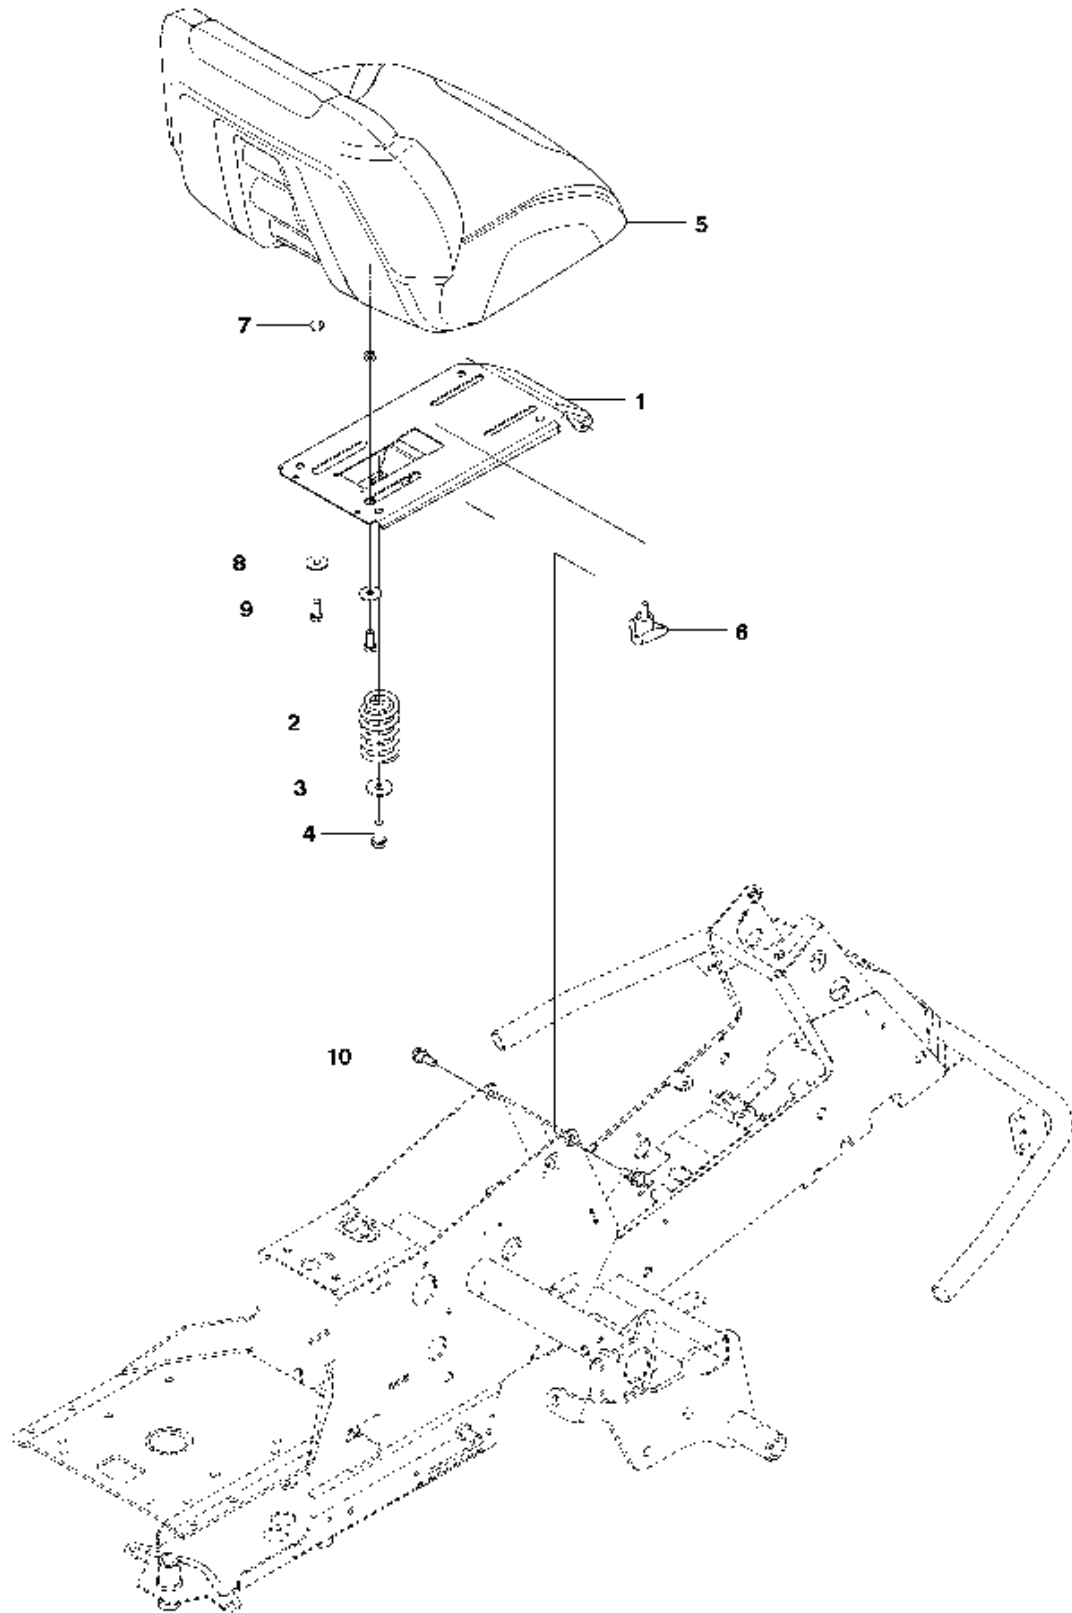

SEAT

REF.	ART. NR	ARTIKELBESKRIVNING	ANMÄRKNING	KIT
1	587152701	SÄTESFÄSTE		1
2	506915301	TRYCKFJÄDER		1
3	734117441	BRICKA		1
4	725249371	SKRUV EHHM		1
5	587397601	SÄTE		1
6	585065202	KNOPP		2
7	506565301	BUSHING		2
8	734116441	BRICKA		2
9	725245171	SKRUV EHHM		2
10	506597401	SKRUV EHHFM		2