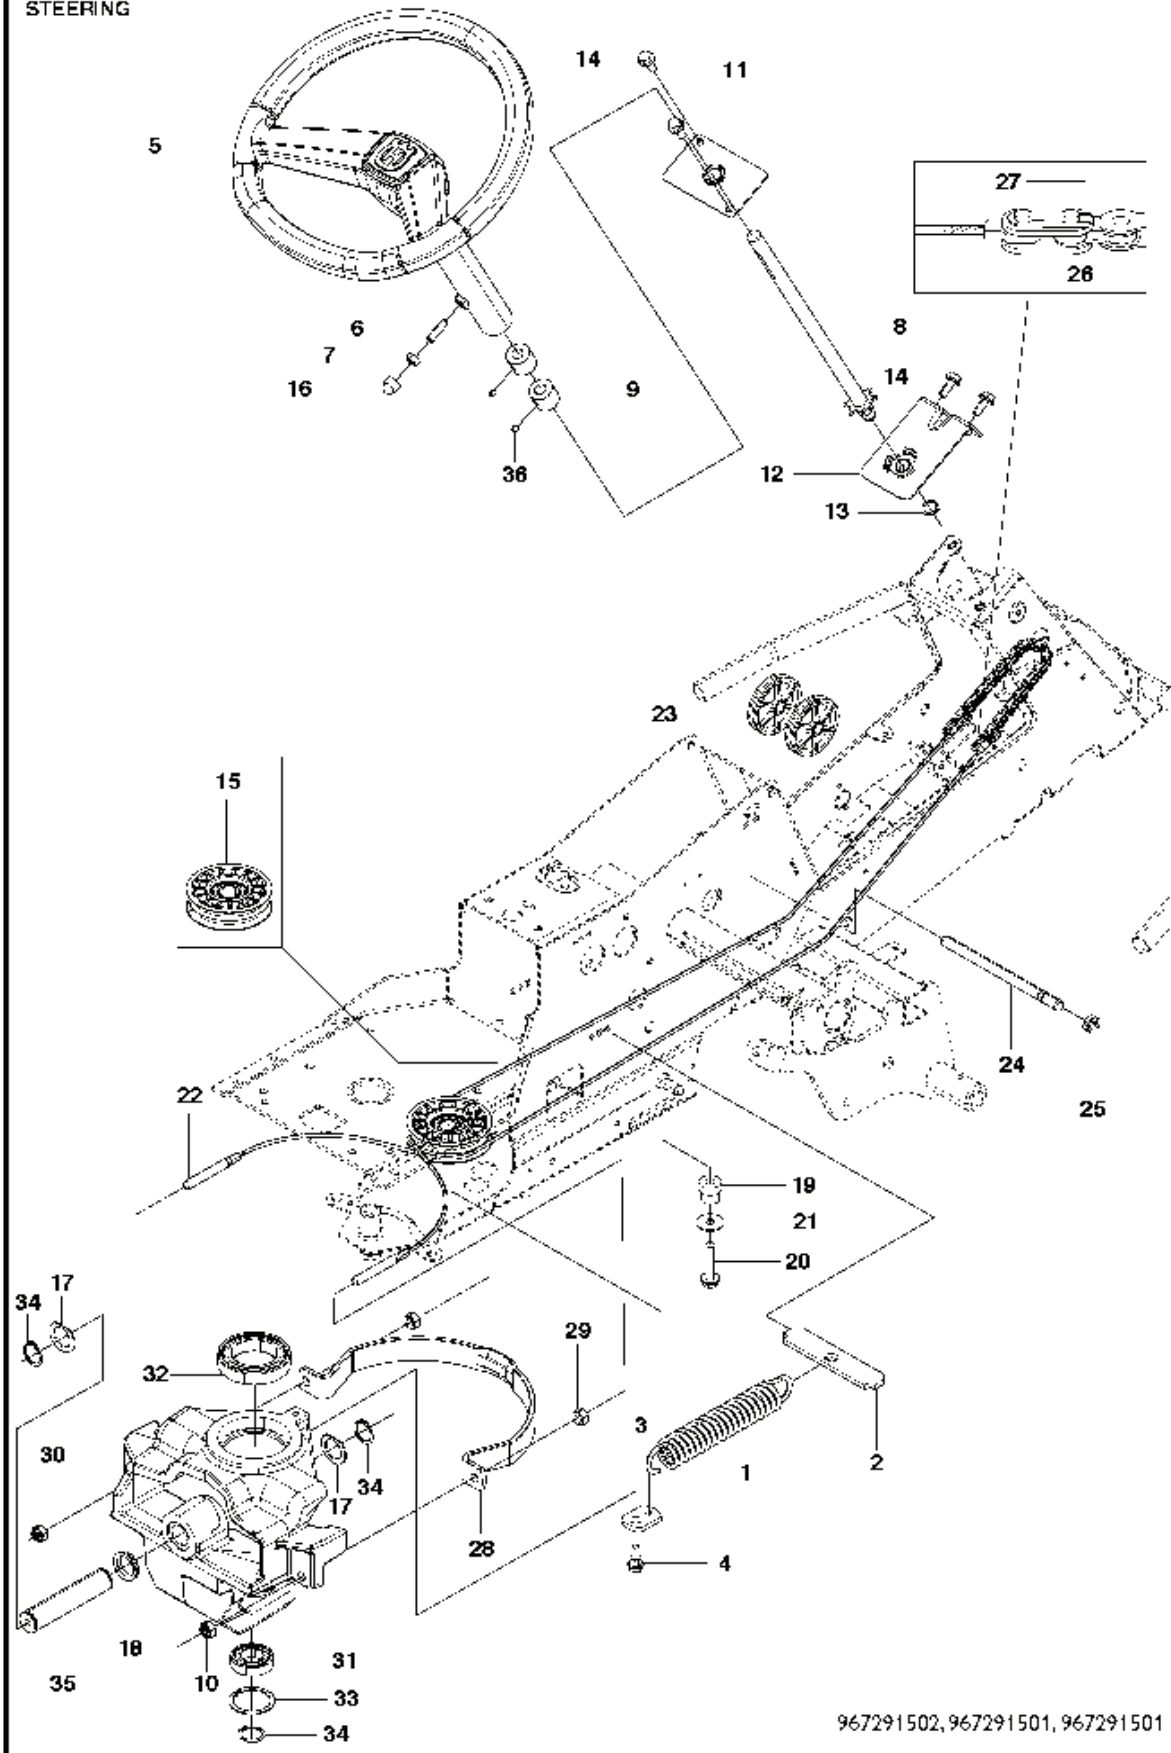

STEERING

REF.	ART. NR	ARTIKELBESKRIVNING	ANMÄRKNING	KIT
1	506671901	FJÄDER		1
2	506576301	FJÄDERFÄSTE		1
3	506670801	LÄNK		1
4	506597401	SKRUV EHHFM		1
5	577960402	RATT		1
6	728745505	SKRUV IHSETM		1
7	731231801	MUTTER (HEXAGON)		1
8	583899901	RATTSTÅNG		1
9	506863401	MEDBRINGARE		2
10	732212051	MUTTER		2
11	584155601	FÄSTE		1
12	583899701	FÄSTE		1
13	735311700	SPÄRRING		1
14	506570104	SKRUV EHHFM		4
15	576492501	REMSKIVA		1
16	544433201	SKYDDSKÅPA		1
17	506773401	BRICKA		2
18	740681421	V-RING		1
19	576487301	BUSHING		1
20	506675403	SKRUV EHHFM		1
21	734117441	BRICKA		1
22	577199904	WIRE KPL		2
23	506522401	LINHJUL		2
24	506539404	AXEL		1
25	735311420	SPÄRRYTARE		2
26	506554601	KEDJA		1
27	506554701	LINKAGE		2
28	544427301	WIRESTYRNING		1
29	731232001	MUTTER (HEXAGON)		2
30	577659301	SPINDEL		1
31	738210504	KULLAGER		1
32	738211004	KULLAGER		1
33	735314010	SPÄRRING		1
34	735312600	SPÄRRING		3
35	506985901	PENDELAXEL		1
36	728844305	SKRUV IHSETM		2