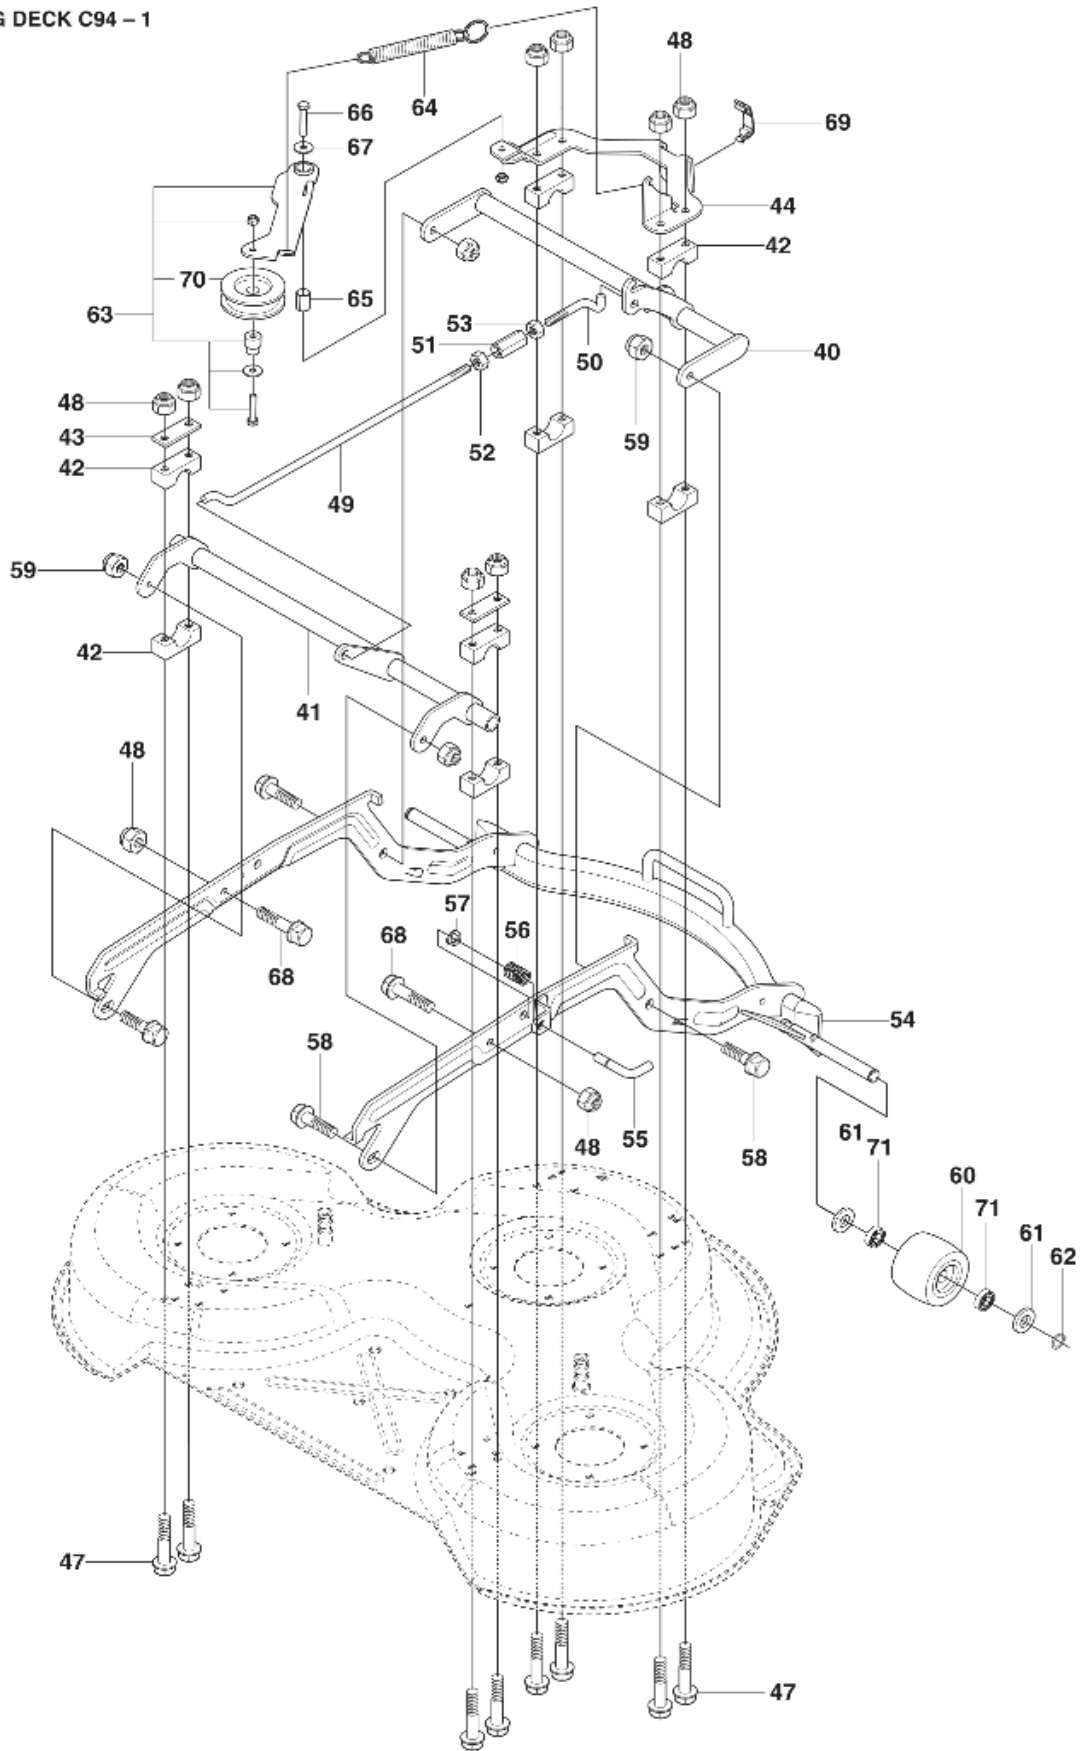

CUTTING DECK C94 - 1

REF.	ART. NR	ARTIKELBESKRIVNING	ANMÄRKNING	KIT
40	544220701	CROSS BAR		1
41	584952001	CROSSBAR		1
42	506869601	LAGER		1
43	506813801	REINFORCING PLATE		1
44	578856101	FÄSTE		1
47	725246151	SKRUV EHHM		2
48	732211801	LOCK NUT		1
49	544226901	PARALLELLSTÅNG		2
50	544451401	PARALLELLSTÅNG		1
51	544451501	JUSTERSTÅNG		1
52	506897601	MUTTER		1
53	731232051	MUTTER (HEXAGON)		1
54	578177801	AGGREGATRAM		2
55	544213901	LÅSPINNE		1
56	544214101	FJÄDER		1
57	735311320	SPÄRRYTARE		12
58	506597401	SKRUV EHHFM		12
59	732211801	LOCK NUT		12
60	506963001	HJUL KPL		3
61	535464101	BRICKA		4
62	735311700	SPÄRRING		1
63	587415201	REMSPÄNNARE KPL		1
64	506976801	FJÄDER		3
65	506992001	RÖR		3
66	725246051	SKRUV EHHM		3
67	734116441	BRICKA		3
68	544362401	SCREW		3
69	503894703	SNÄPPE		1
70	588234701	REMSKIVA		1
71	738210204	KULLAGER		2