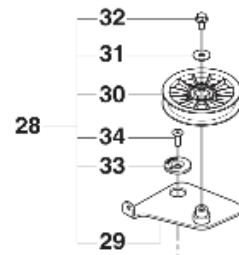

# **RESERVDELSLISTA**

CUTTING DECK C94 - 2

Yttre.  
Outer.  
Exterieur  
Ausse  
Ulko.

Mitten.  
Centre.  
Centre.  
Zentrum.  
Keski.

Large bushing

**Combi 94** 64

REF.	ART. NR	ARTIKELBESKRIVNING	ANMÄRKNING	KIT
1	581265501	KLIPPAGGREGAT		1
2	581237404	KLIPPKÅPA KPL		1
3	506916201	MUTTER		1
4	544065801	PLUGG		1
5	544066101	KNOPP		1
6	576384102	KNIVHUS KPL		2
7	576384302	AXEL		1
8	738230434	KULLAGER		2
9	576384401	DISTANSHYLSA		1
10	576384201	LAGERHUS		1
11	576384103	KNIVHUS KPL		1
12	576384303	AXEL		1
13	738230434	KULLAGER		2
14	576384401	DISTANSHYLSA		1
15	576384201	LAGERHUS		1
16	535423801	SKRUV RSQM		12
17	734116401	BRICKA		12
18	732211801	LOCK NUT		12
19	506922101	REMSKIVA		3
20	506533501	PLATTKIL		4
21	544068003	DISTANSHYLSA		1
22	506778601	REMSKIVA		1
23	734117441	BRICKA		3
24	506675402	SKRUV EHHFM		3
25	544064901	KNIVHÅLLARE		3
26	579652510	KNIV		3
27	506675402	SKRUV EHHFM		3
28	506797301	REMSPÄNNARE KPL	Small bushing	1
28	586964001	REMSPÄNNARE KPL	Large bushing	1
29	506797101	SPÄNNARM KPL	Small bushing	1
29	580794201	ARM	Large bushing	1
30	581864601	REMSPÄNNARHJUL		1
31	734116441	BRICKA		1
32	506558302	SKRUV EHHFT		1
33	506918702	BRICKA	Small bushing	1
33	586496701	BRICKA	Large bushing	1
34	725645301	SKRUV IHCSFM	Large bushing	1
34	725245171	SKRUV EHHM	Small bushing	1
36	506533101	FJÄDER		1
37	589530701	REM		1
38	522821903	REMKÅPA		1
39	544400501	SCREW		2
40	574510001	DEKAL		2
41	725245171	SKRUV EHHM	Small bushing	2
42	734116401	BRICKA		2
63	506789701	DEKAL		1
64	544238101	DEKAL		1
70	506929001	DEKAL		1