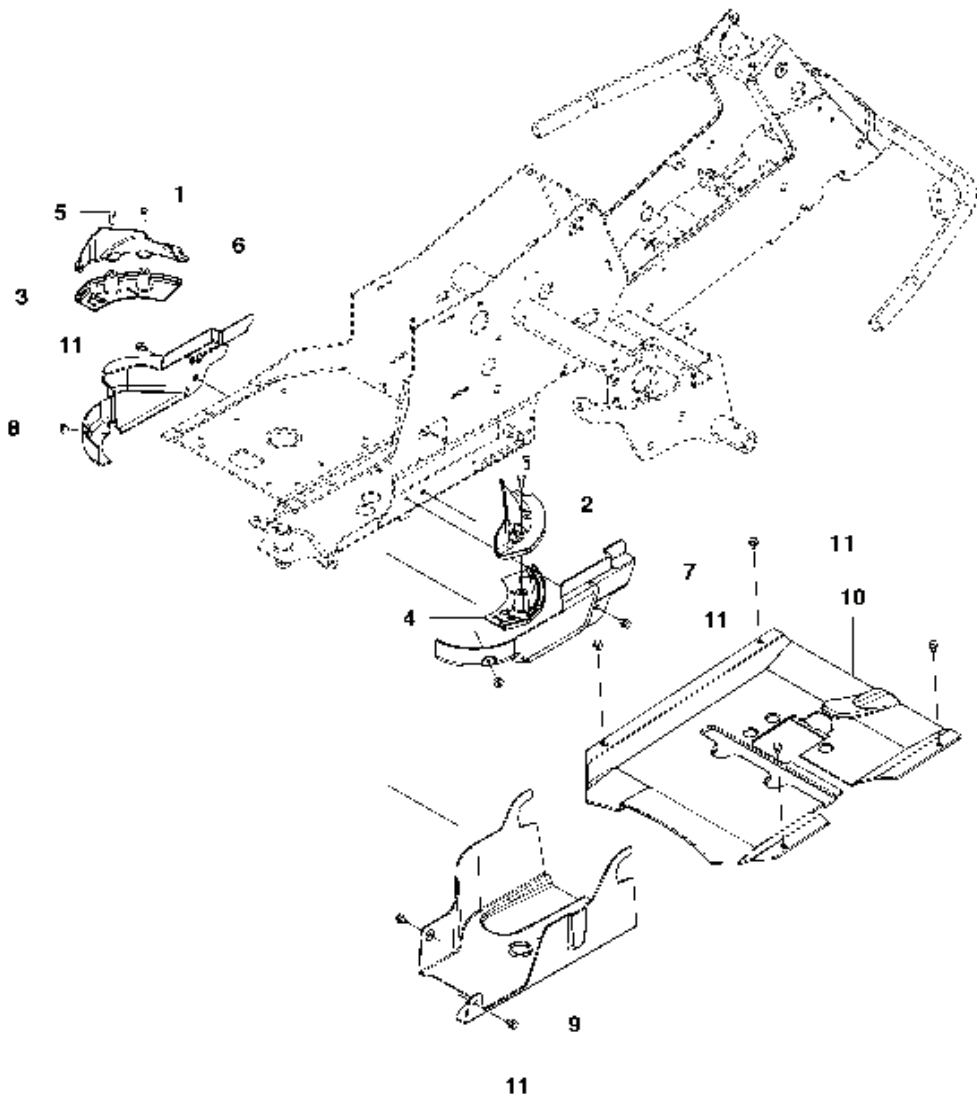

COVER - 3

REF.	ART. NR	ARTIKELBESKRIVNING	ANMÄRKNING	KIT
1	510222501	REMKÅPA		1
2	510222502	REMKÅPA		1
3	510222701	REMKÅPA		1
4	510222702	REMKÅPA		1
5	535425802	SKRUV IHANM		4
6	510222303	REMKÅPA		1
7	510222401	REMKÅPA		1
8	522557301	SCREW		2
9	510442001	REMKÅPA		1
10	510436203	REMKÅPA		1
11	725236461	SKRUV EHHFT		8