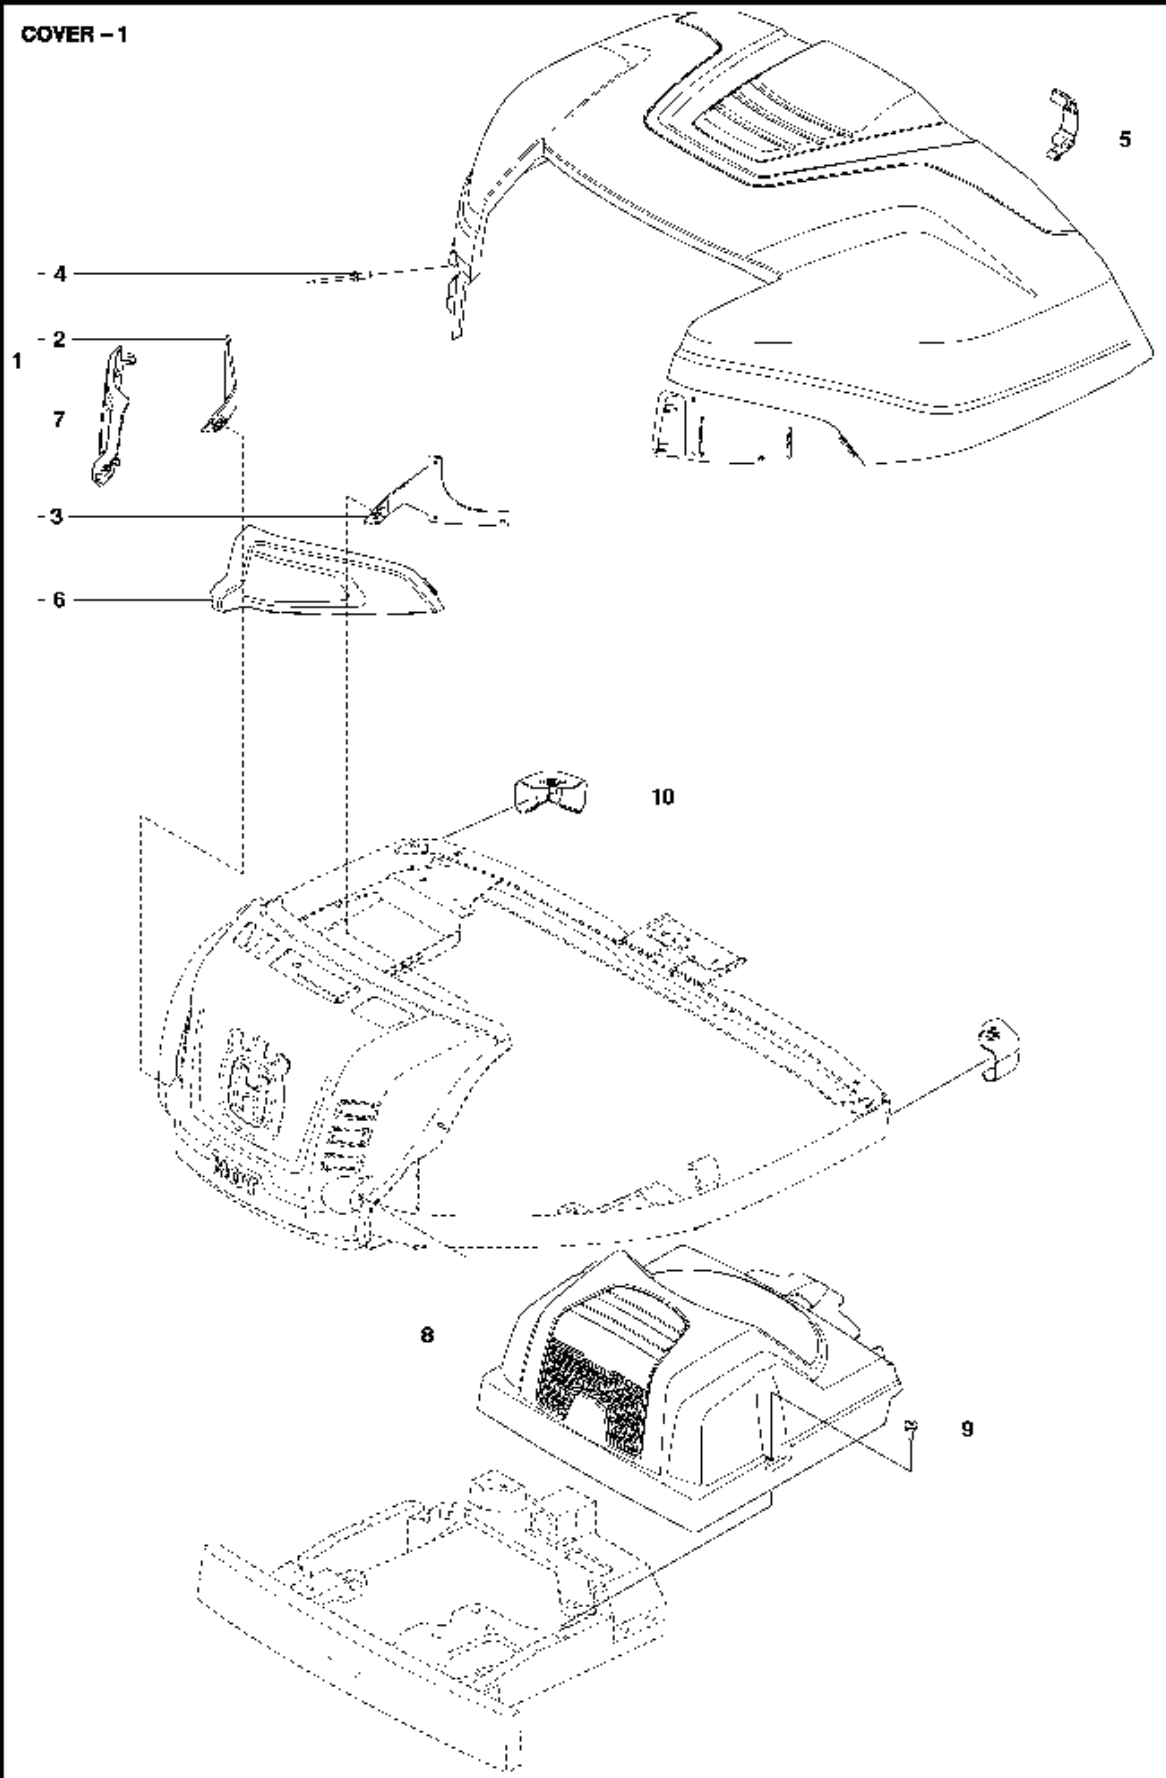

COVER - 1

REF.	ART. NR	ARTIKELBESKRIVNING	ANMÄRKNING	KIT
1	577614703	MOTORKÅPA KPL		1
2	578113701	GÅNGJÄRN		1
3	578113702	GÅNGJÄRN		1
4	722795402	NIT		6
5	588462803	SNÄPPE		1
6	577612602	KÅPA		1
7	577612601	KÅPA		1
8	578261304	TRANSMISSIONSKÅPA		1
9	544400501	SCREW		2
10	577903301	PLUGG		2