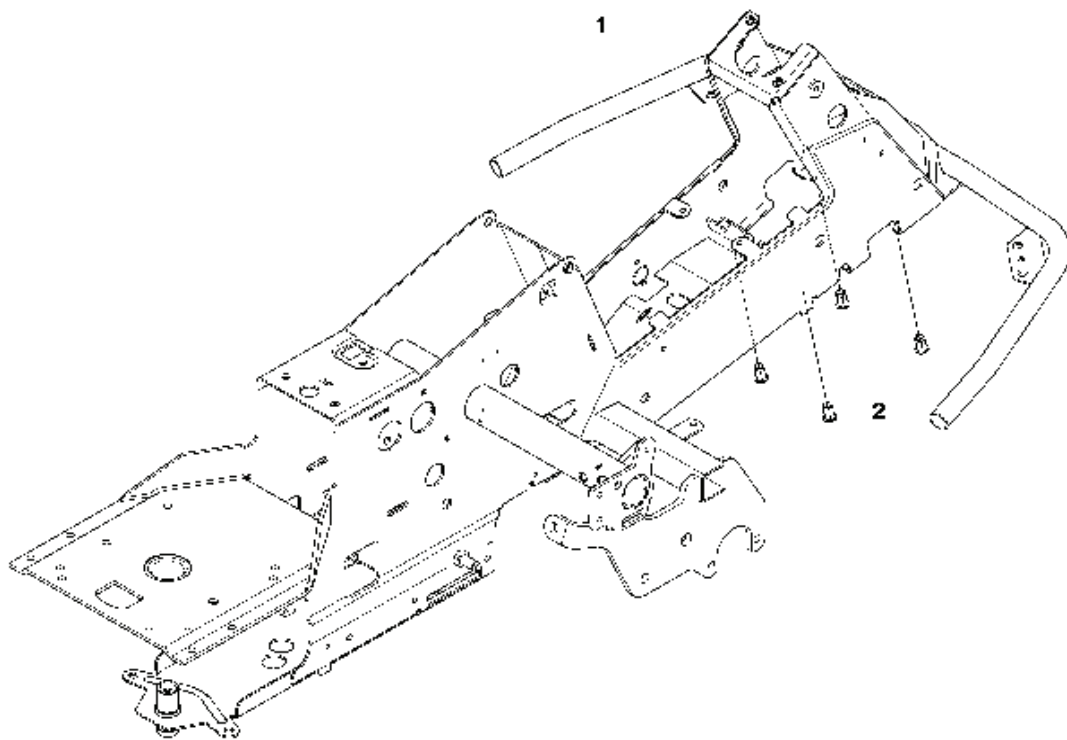

CHASSIS

REF.	ART. NR	ARTIKELBESKRIVNING	ANMÄRKNING	KIT
1	582758202	CHASSI		1
2	506916201	MUTTER		4