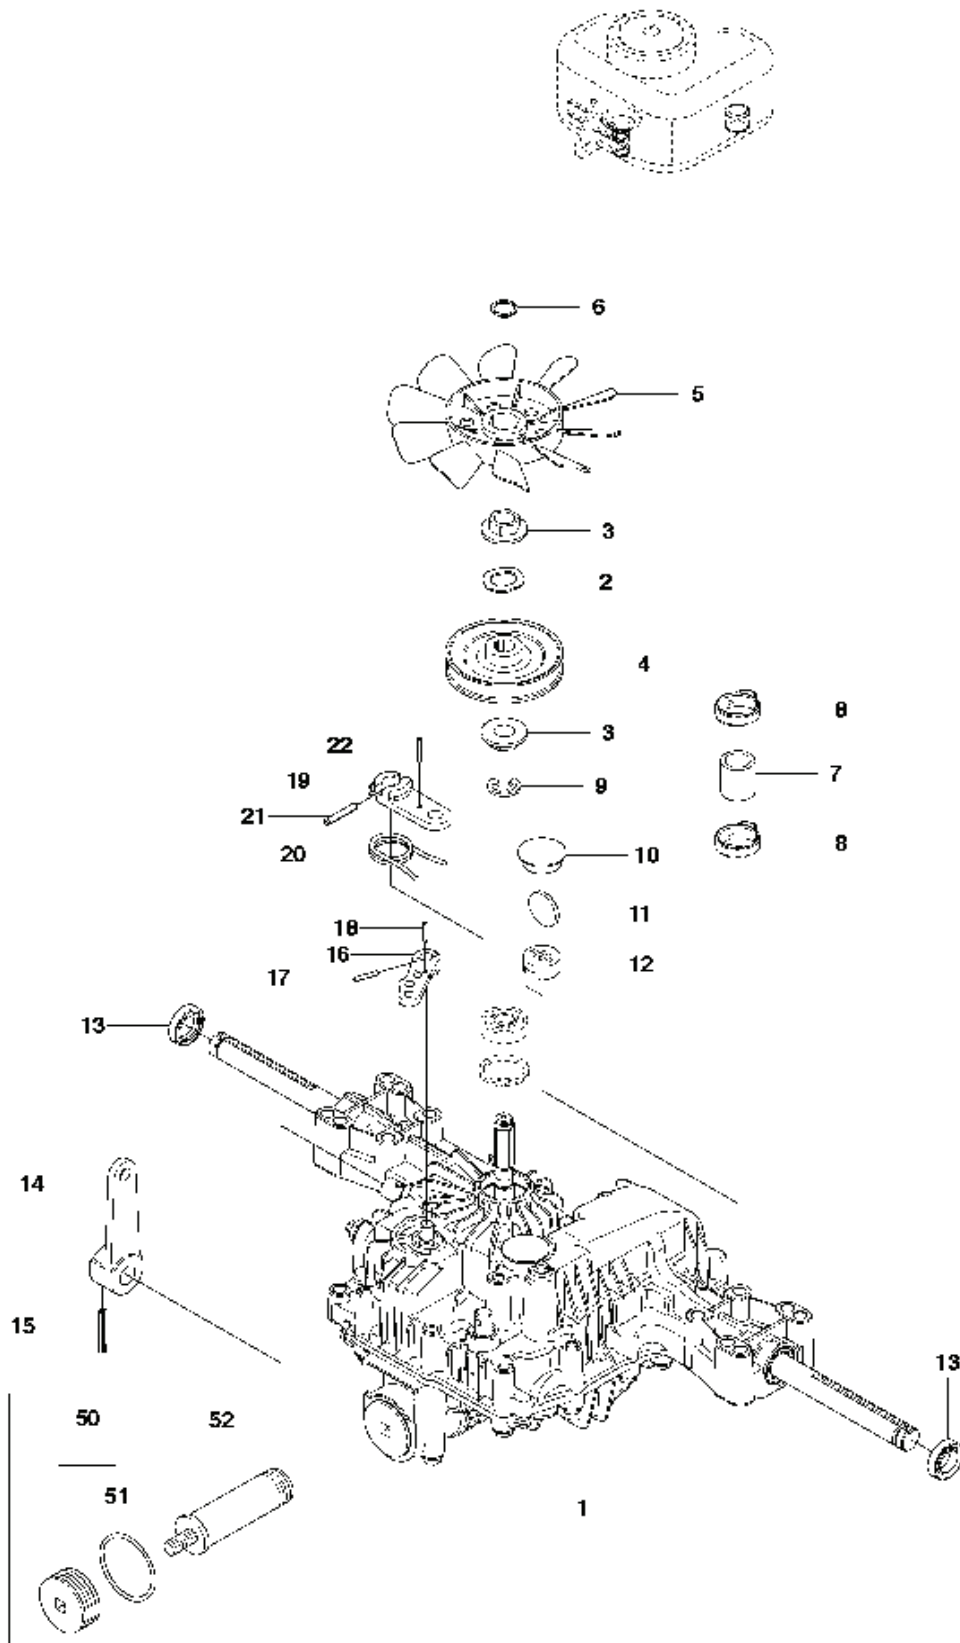

K574

REF.	ART. NR	ARTIKELBESKRIVNING	ANMÄRKNING	KIT
1	544116101	TRANSMISSION		1
2	506986501	FJÄDERBRICKA		1
3	506986601	DISTANS		2
4	502451901	REMSKIVA		1
5	506986801	FLÄKT		1
6	735311500	SPÅRRING		1
7	502451601	RÖR		1
8	506987001	SLANGKLÄMMA		2
9	535402807	KLÄMMA		1
10	535402832	PLUGG		1
11	535402829	MAGNET		1
12	535402830	HÅLLARE		1
13	535402837	TÄTNING		2
14	502453201	REGLERARM		1
15	535402809	PIN RETAINING SCREW		1
16	535402817	HÄVARM		1
17	535402816	TAPP		1
18	535402833	TAPP		1
19	535402838	HÄVARM		1
20	535402839	FJÄDER		1
21	535402840	PIN RETAINING SCREW		1
22	535402841	TAPP		1
50	574515101	SATS		1
51	574515201	O-RING		1
52	535402819	FILTER		1