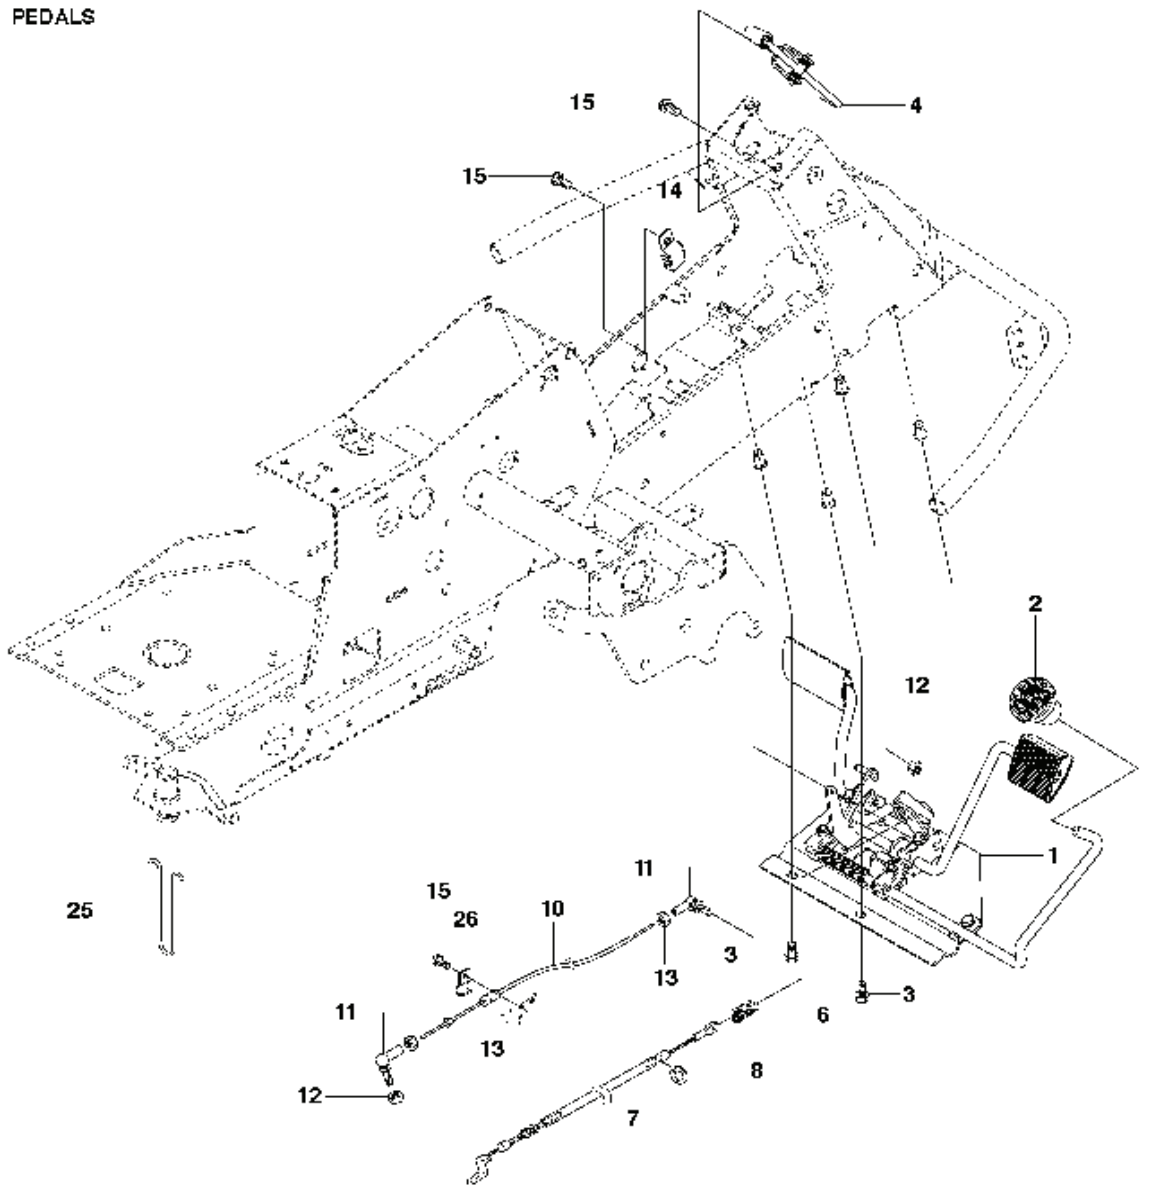

PEDALS

PEDALS