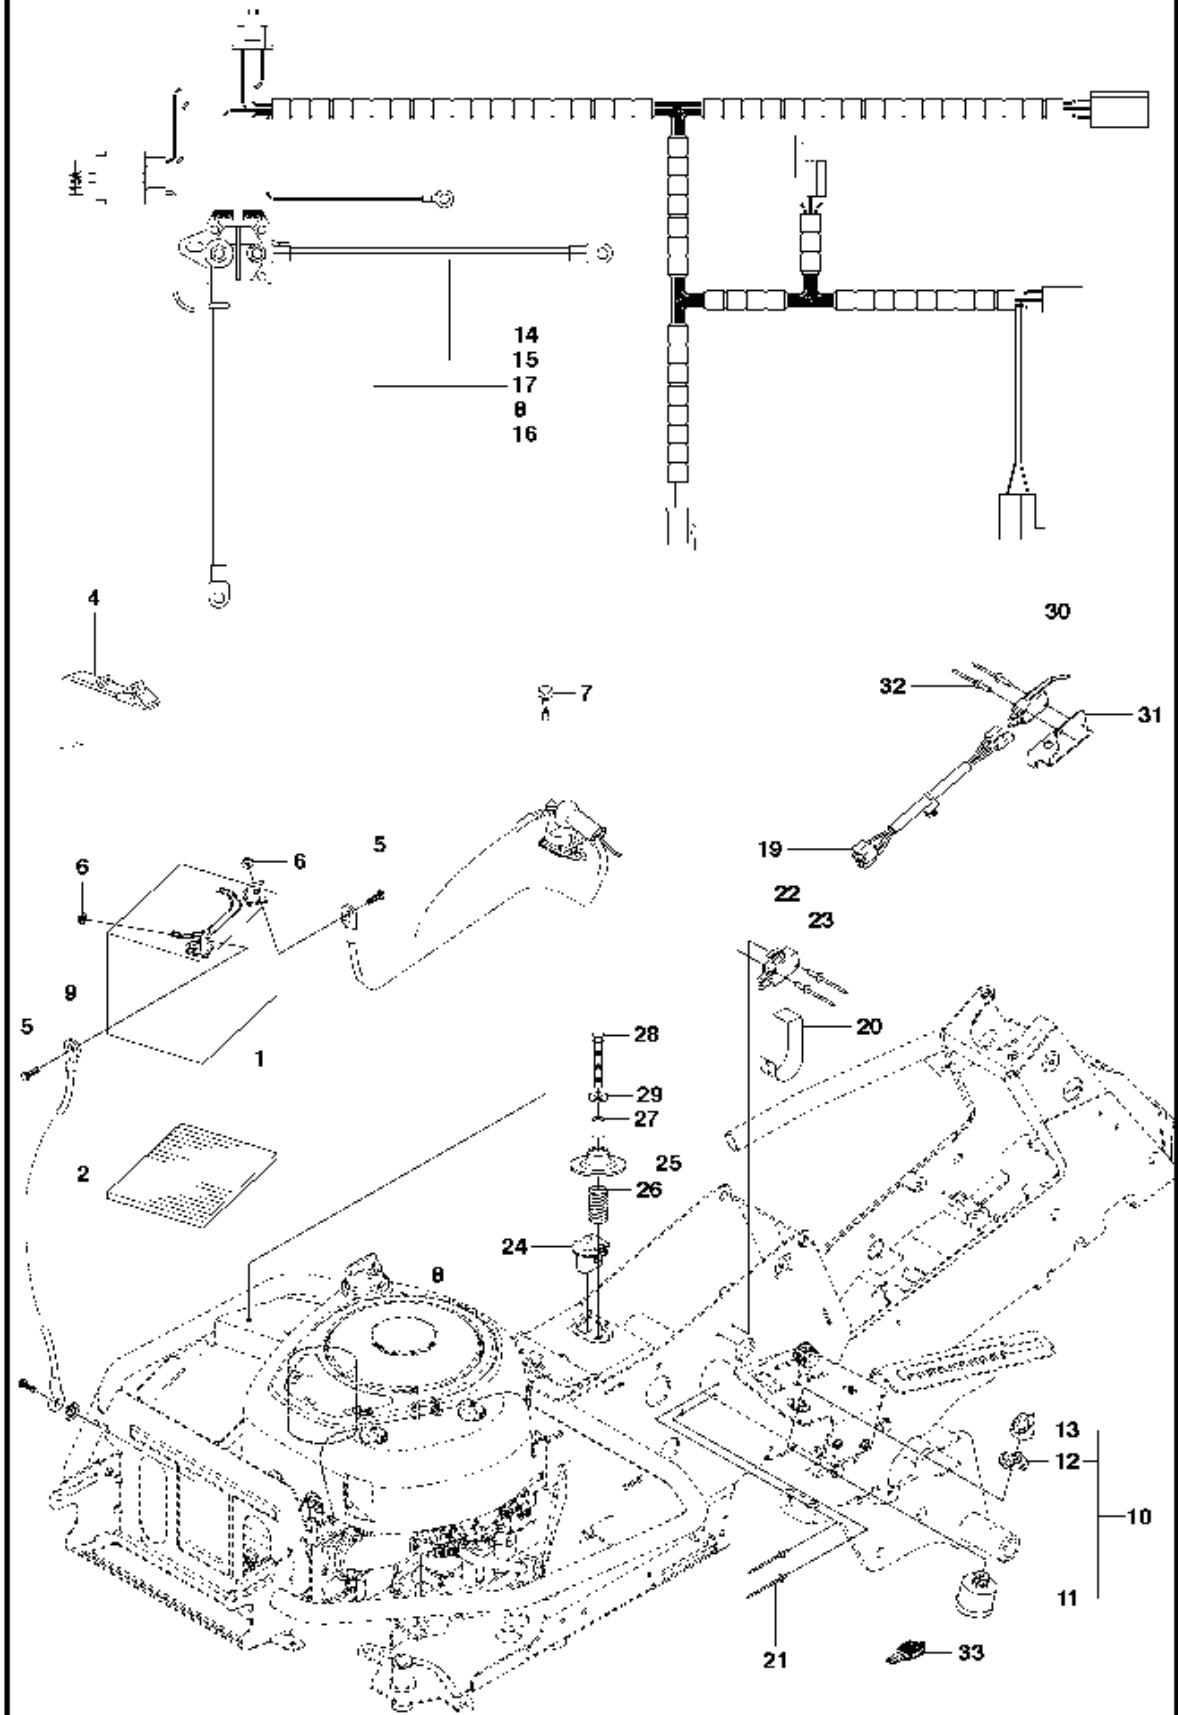

ELECTRICAL

REF.	ART. NR	ARTIKELBESKRIVNING	ANMÄRKNING	KIT
1	577041601	BATTERI		1
2	535441101	BATTERY MAT		1
3	578200601	KÅPA		1
4	506836802	REM		1
5	522622101	SKRUV EHHM		2
6	522624301	MUTTER		2
7	725236461	SKRUV EHHFT		1
8	506899801	MUTTER		3
9	576183801	KABEL		1
10	544442101	TÄNDNINGSTRÖMBRYTARE		1
11	544442201	TÄNDNINGSTRÖMBRYTARE		1
12	544442301	MUTTER		1
13	544442401	TÄNDNINGSNYCKEL		1
14	578338301	KABLAGE		1
15	576184001	KABEL		1
16	576183901	KABEL		1
17	544439801	RELÄ		1
19	576185401	KABLAGE		1
20	506909301	BLADFJÄDER		1
21	722783902	BLIND RIVET		2
22	574316001	BRYTARE		1
23	544440701	NIT		2
24	506909601	BRYTARE		1
25	506909701	FJÄDERBRICKA		1
26	544441201	FJÄDER		1
27	506909902	DISTANSRÖR		1
28	725246051	SKRUV EHHM		1
29	734116401	BRICKA		1
30	574316101	BRYTARE		1
31	544415701	FÄSTE		1
32	544440701	NIT		2
33	586379401	HÄVARM		1