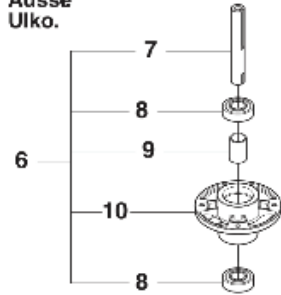

# **RESERVDELSLISTA**

CUTTING DECK C94 - 2

Yttre.  
Outer.  
Exterieur  
Ausse  
Ulko.

Mitten.  
Centre.  
Centre.  
Zentrum.  
Keski.

Large bushing

**Combi 94** 64

REF.	ART. NR	ARTIKELBESKRIVNING	ANMÄRKNING	KIT
1	581265501	KLIPPAGGREGAT		1
2	581237404	KLIPPKÅPA KPL		1
3	506916201	MUTTER		1
4	544065801	PLUGG		1
5	544066101	KNOPP		1
6	576384102	KNIVHUS KPL		2
7	576384302	AXEL		1
8	738230434	KULLAGER		2
9	576384401	DISTANSHYLSA		1
10	576384201	LAGERHUS		1
11	576384103	KNIVHUS KPL		1
12	576384303	AXEL		1
13	738230434	KULLAGER		2
14	576384401	DISTANSHYLSA		1
15	576384201	LAGERHUS		1
16	535423801	SKRUV RSQM		12
17	734116401	BRICKA		12
18	732211801	LOCK NUT		12
19	506922101	REMSKIVA		3
20	506533501	PLATTKIL		4
21	544068003	DISTANSHYLSA		1
22	506778601	REMSKIVA		1
23	734117441	BRICKA		3
24	506675402	SKRUV EHHFM		3
25	544064901	KNIVHÅLLARE		3
26	579652510	KNIV		3
27	506675402	SKRUV EHHFM		3
28	506797301	REMSPÄNNARE KPL	Small bushing	1
28	586964001	REMSPÄNNARE KPL	Large bushing	1
29	506797101	SPÄNNARM KPL	Small bushing	1
29	580794201	ARM	Large bushing	1
30	581864601	REMSPÄNNARHJUL		1
31	734116441	BRICKA		1
32	506558302	SKRUV EHHFT		1
33	506918702	BRICKA	Small bushing	1
33	586496701	BRICKA	Large bushing	1
34	725645301	SKRUV IHCSFM	Large bushing	1
34	725245171	SKRUV EHHM	Small bushing	1
36	506533101	FJÄDER		1
37	589530701	REM		1
38	522821903	REMKÅPA		1
39	544400501	SCREW		2
40	574510001	DEKAL		2
41	725245171	SKRUV EHHM	Small bushing	2
42	734116401	BRICKA		2
63	506789701	DEKAL		1
64	544238101	DEKAL		1
70	506929001	DEKAL		1