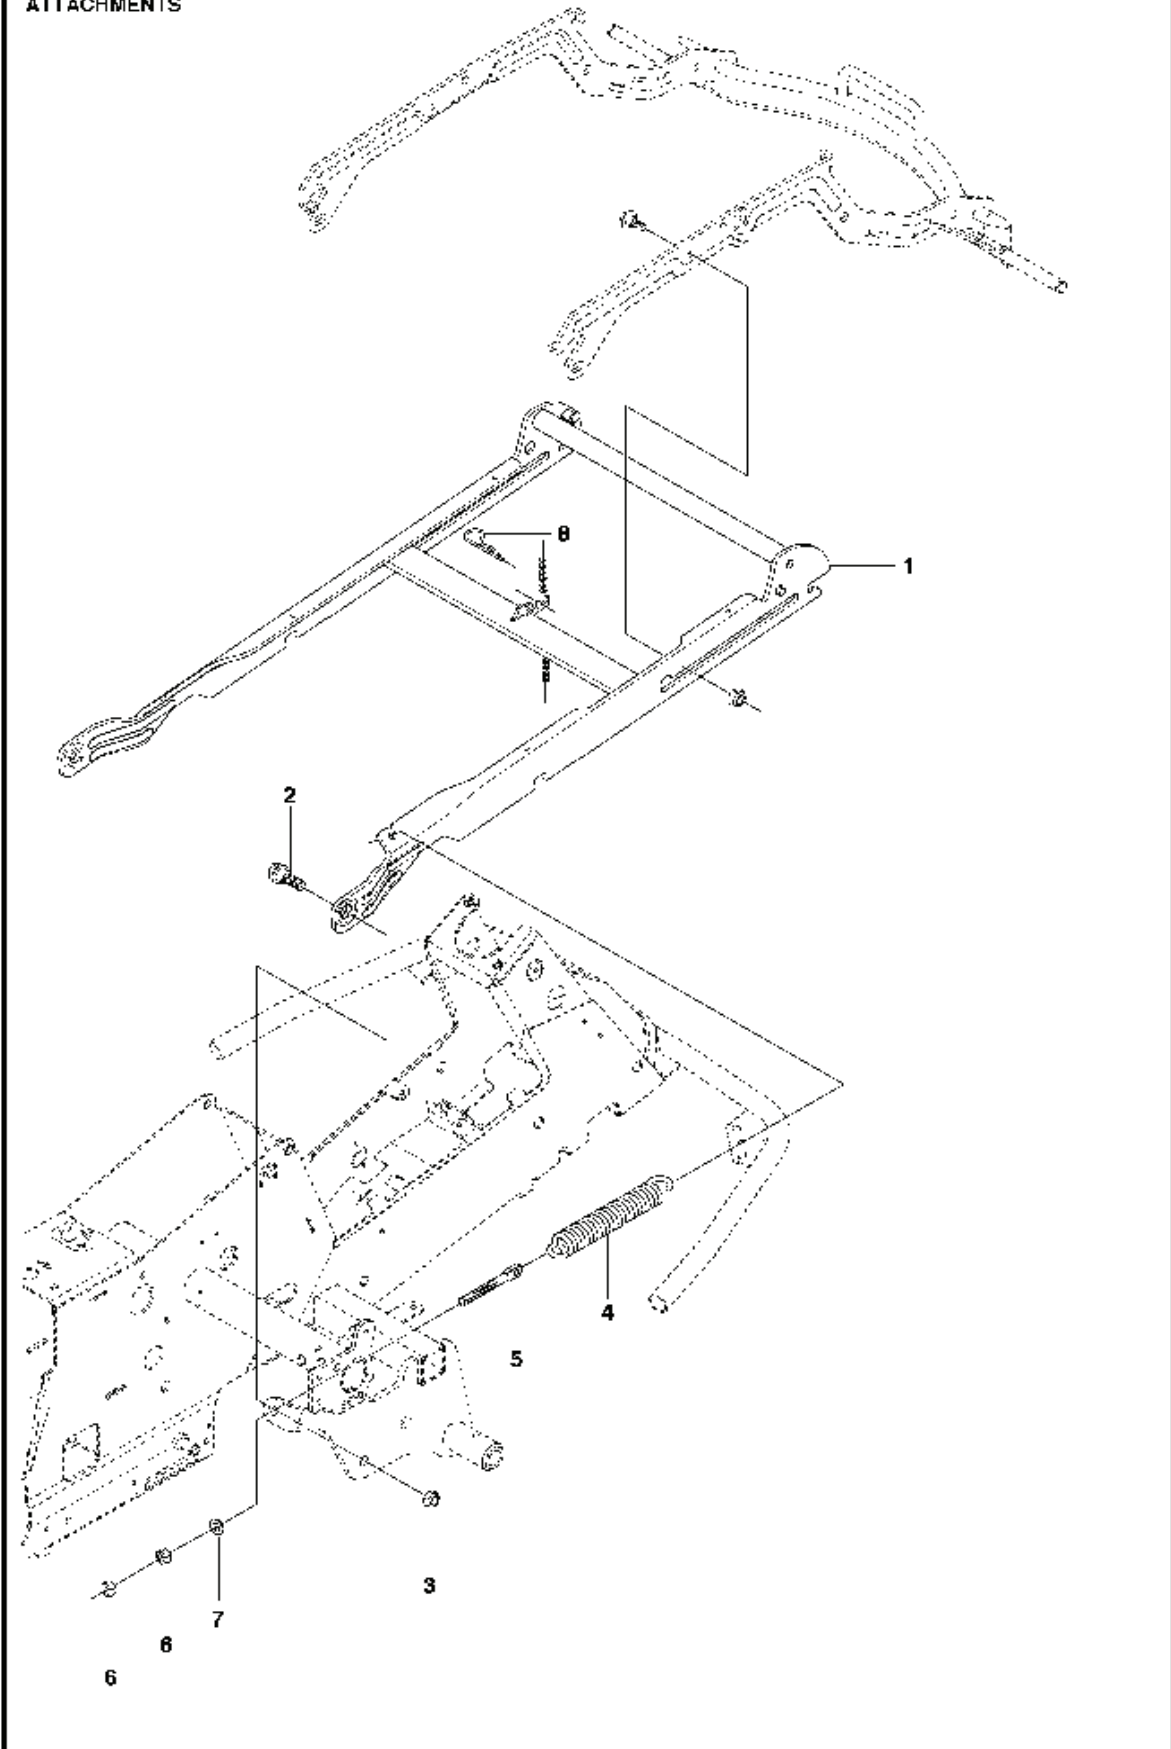

ATTACHMENTS

REF.	ART. NR	ARTIKELBESKRIVNING	ANMÄRKNING	KIT
1	578177401	REDSKAPSRAM		1
2	506895801	COLLAR SCREW		2
3	732252201	HEXAGON LÅSMUTTER		2
4	506837601	FJÄDER		2
5	506837701	RING BOLT		2
6	731232051	MUTTER (HEXAGON)		4
7	734117201	BRICKA		2
8	721680251	SPRING COTTER		1