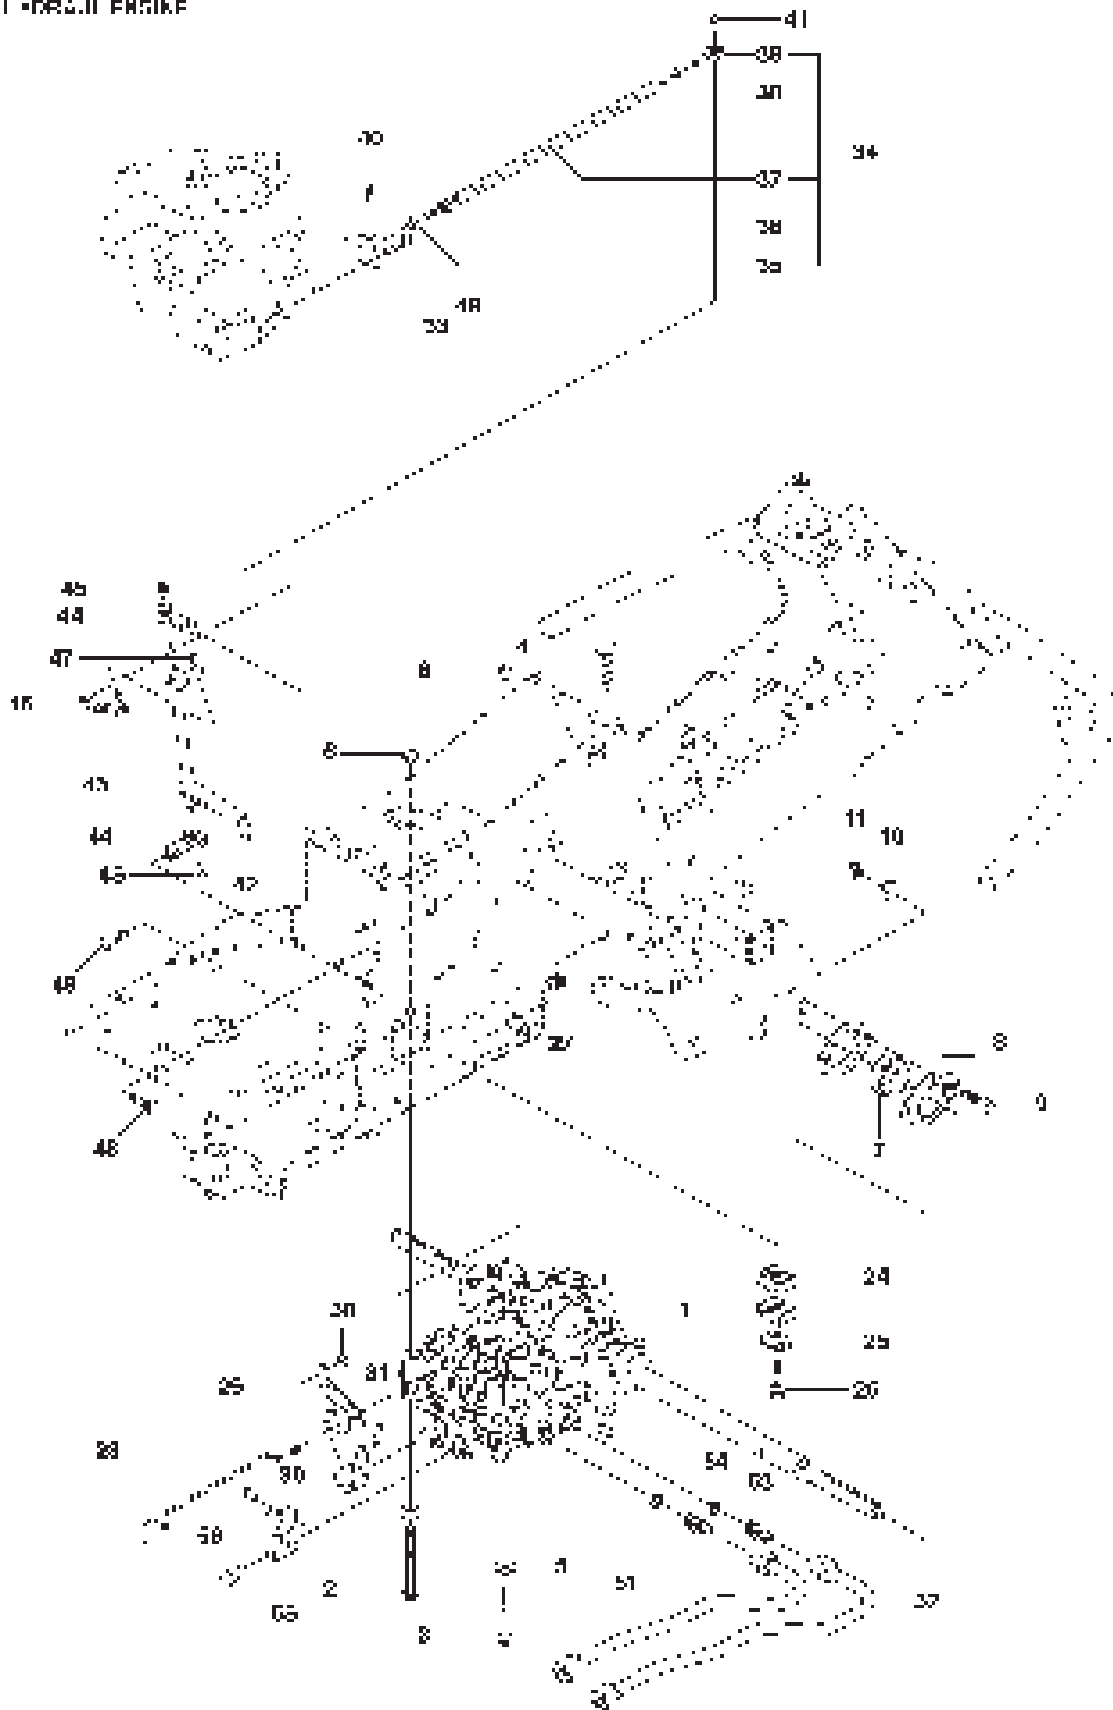

I-DRG.II ENGINE

REF.	ART. NR	ARTIKELBESKRIVNING	ANMÄRKNING	KIT
1	575484301	TRANSMISSION		1
2	725246751	SKRUV EHHM		1
3	725246451	SKRUV EHHM		1
4	535423803	SKRUV RSQM		1
5	734116401	BRICKA		3
6	732211801	LOCK NUT		3
7	544008902	LAGER		1
8	544009002	LAGERHUS		2
9	506570105	SKRUV EHHFM		2
10	734116401	BRICKA		2
11	732211801	LOCK NUT		2
24	544373302	RÖRHÅLLARE		1
25	544373802	TÄCKPLATTA		1
26	506570107	SKRUV EHHFM		1
27	544811701	KORGMUTTER		1
28	535499701	ARM		1
29	503735801	BUSHING		1
30	578291901	HÄVARM		1
31	721434701	SPÄNNSTIFT		1
33	535492802	FÄSTE		1
34	544456703	STÅNG		1
35	535486602	LÄNKHUVUD		1
36	503221018	MUTTER (HEXAGON)		1
37	535486503	STÅNG		1
38	731231601	MUTTER (HEXAGON)		1
39	535486601	LÄNKHUVUD		1
40	544841701	SCREW		1
41	725237071	SKRUV EHHM		1
42	732211601	LOCK NUT		1
43	535497402	HÄVARM		1
44	506951701	LÄNKHUVUD		2
45	535475212	SKRUV EHHFM		2
46	544441901	JUSTERSTÅNG		1
47	732211601	LOCK NUT		1
48	725249371	SKRUV EHHM		2
49	725236651	HEXAGONAL SCREW M6X12		2
50	732211601	LOCK NUT		3
51	544808001	HYDRAULRÖR		2
52	544807901	HYDRAULRÖR		2
53	535426806	RÖRKOPPLING		2
54	505451101	O-RING		2
55	578047801	FÄSTE		1
56	725236861	SKRUV EHHFT		1