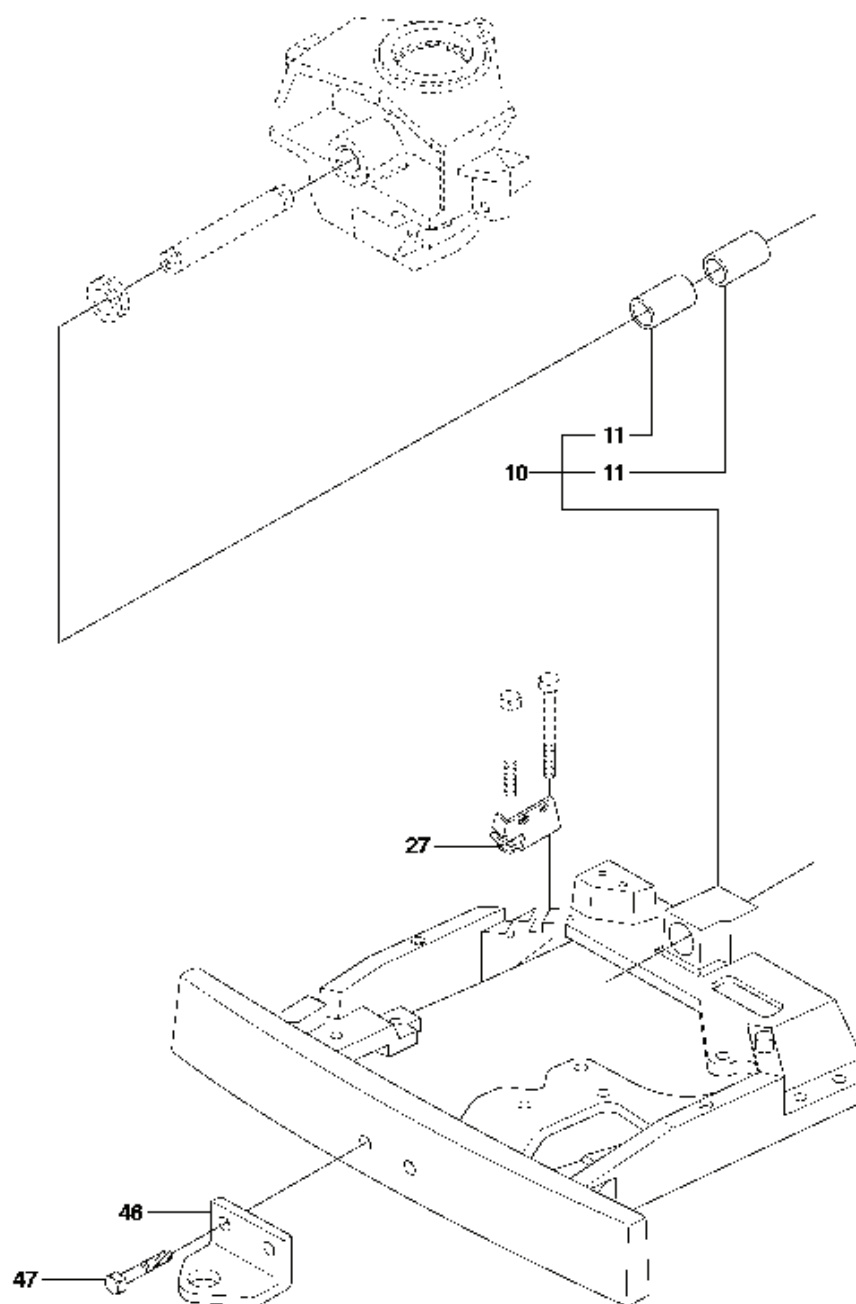

CHASSIS, REAR - 1

REF.	ART. NR	ARTIKELBESKRIVNING	ANMÄRKNING	KIT
10	535406001	FÄSTE		1
11	506986102	GLIDLAGER		2
27	544262101	FÄSTE		1
46	506889901	HÅKE		1
47	725249371	SKRUV EHHM		2