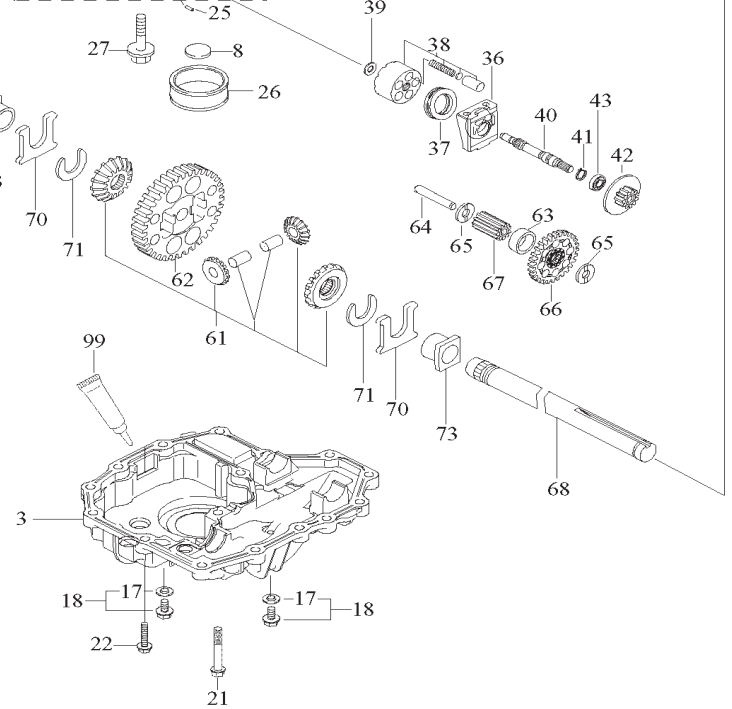

REF.	ART. NR	ARTIKELBESKRIVNING	ANMÄRKNING	KIT
1	506986301	TRANSMISSION		1
2	502452901	UPPER CASE KIT		1
3	535402845	HUS		1
5	502451601	RÖR		1
6	506987001	SLANGKLÄMMA		1
8	535402829	MAGNET		1
9	535402830	HÅLLARE		1
11	502460101	FJÄDER		1
13	535402817	HÄVARM		1
14	535402849	FLÄNSRING		1
15	535402832	PLUGG		1
16	535402850	FLÄNSRING		1
18	535402852	BULT		1
19	535402815	O-RING		1
20	502462301	SEAL		1
21	535402851	SCREW		1
22	535402828	SCREW		1
24	535402853	HUS		1
25	535402858	PIN RETAINING SCREW		1
26	535402859	FILTER		1
27	535402863	BULT		1
28	535402860	VENTIL		1
29	535402861	FJÄDER		1
30	535402862	FILTER		1
31	535402864	HUS		1
32	535402869	FJÄDER		1
33	535402870	AXEL		1
34	535402807	KLÄMMA		1
35	535402871	LAGER		1
36	535402872	HUS		1
37	535402873	LAGER		1
38	535402874	CYLINDER		1
39	535402879	BRICKA		1
40	502451701	MOTOR SHAFT		1
41	535402881	FLÄNSRING		1
42	502451801	BRAKE DISC/MOTOR GEAR (11T)		1
43	535402883	LAGER		1
44	535402884	LAGER		1
45	502455201	SWASH PLATE COMPLETE		1
46	502453101	PUMP THRUST BEARING		1
49	502452201	REGLAGEAXEL		1
50	502452301	FULCRUM		1
51	502452101	TORSION SPRING HEAVY		1
52	535414951	ARM		1
53	502453201	REGLERARM		1
54	535402891	PLATTA		1
55	535402813	BRICKA		1
56	502452401	COTTER PIN 1/8" * 3/4"		1
57	502461801	SPRING PIN 6 * 36		1
58	535402809	PIN RETAINING SCREW		1
59	535402814	O-RING		1
60	506956601	MUTTER		1
61	535402899	DIFFERENTIAL		1
62	535414604	DREV		1
63	535414605	HYLSA		1
64	535414606	AXEL		1
65	502460701	BRICKA		1
66	502452601	REDUCTION GEAR (37T)		1
67	502452701	FINAL PINION GEAR (10T)		1
68	535414610	AXEL		1
69	535414611	AXEL		1
70	535414612	BRICKA		1
71	535414613	FLÄNSRING		1
72	535402837	TÄTNING		1
73	535414614	BUSHING		1
74	535402843	BUSHING		1
75	535414616	DISTANSBRICKA		1
76	535402838	HÄVARM		1
77	535414617	AXEL		1
78	535402839	FJÄDER		1
79	535414618	HÅLLARE		1
80	535402840	PIN RETAINING SCREW		1
81	535414619	O-RING		1
82	535402841	TAPP		1
83	506986601	DISTANS		1
84	502451901	REMSKIVA		1
85	506986801	FLÄKT		1
86	506986501	FJÄDERBRICKA		1