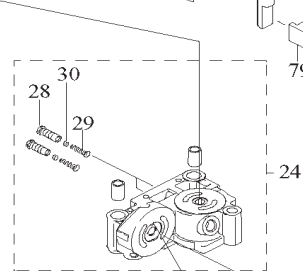

REF.	ART. NR	ARTIKELBESKRIVNING	ANMÄRKNING	KIT
1	506986301	TRANSMISSION		1
2	502452901	UPPER CASE KIT		1
3	535402845	HUS		1
5	502451601	RÖR		1
6	506987001	SLANGKLÄMMA		1
8	535402829	MAGNET		1
9	535402830	HÅLLARE		1
11	502460101	FJÄDER		1
13	535402817	HÄVARM		1
14	535402849	FLÄNSRING		1
15	535402832	PLUGG		1
16	535402850	FLÄNSRING		1
18	535402852	BULT		1
19	535402815	O-RING		1
20	502462301	SEAL		1
21	535402851	SCREW		1
22	535402828	SCREW		1
24	535402853	HUS		1
25	535402858	PIN RETAINING SCREW		1
26	535402859	FILTER		1
27	535402863	BULT		1
28	535402860	VENTIL		1
29	535402861	FJÄDER		1
30	535402862	FILTER		1
31	535402864	HUS		1
32	535402869	FJÄDER		1
33	535402870	AXEL		1
34	535402807	KLÄMMA		1
35	535402871	LAGER		1
36	535402872	HUS		1
37	535402873	LAGER		1
38	535402874	CYLINDER		1
39	535402879	BRICKA		1
40	502451701	MOTOR SHAFT		1
41	535402881	FLÄNSRING		1
42	502451801	BRAKE DISC/MOTOR GEAR (11T)		1
43	535402883	LAGER		1
44	535402884	LAGER		1
45	502455201	SWASH PLATE COMPLETE		1
46	502453101	PUMP THRUST BEARING		1
49	502452201	REGLAGEAXEL		1
50	502452301	FULCRUM		1
51	502452101	TORSION SPRING HEAVY		1
52	535414951	ARM		1
53	502453201	REGLERARM		1
54	535402891	PLATTA		1
55	535402813	BRICKA		1
56	502452401	COTTER PIN 1/8" * 3/4"		1
57	502461801	SPRING PIN 6 * 36		1
58	535402809	PIN RETAINING SCREW		1
59	535402814	O-RING		1
60	506956601	MUTTER		1
61	535402899	DIFFERENTIAL		1
62	535414604	DREV		1
63	535414605	HYLSA		1
64	535414606	AXEL		1
65	502460701	BRICKA		1
66	502452601	REDUCTION GEAR (37T)		1
67	502452701	FINAL PINION GEAR (10T)		1
68	535414610	AXEL		1
69	535414611	AXEL		1
70	535414612	BRICKA		1
71	535414613	FLÄNSRING		1
72	535402837	TÄTNING		1
73	535414614	BUSHING		1
74	535402843	BUSHING		1
75	535414616	DISTANSBRICKA		1
76	535402838	HÄVARM		1
77	535414617	AXEL		1
78	535402839	FJÄDER		1
79	535414618	HÅLLARE		1
80	535402840	PIN RETAINING SCREW		1
81	535414619	O-RING		1
82	535402841	TAPP		1
83	506986601	DISTANS		1
84	502451901	REMSKIVA		1
85	506986801	FLÄKT		1
86	506986501	FJÄDERBRICKA		1