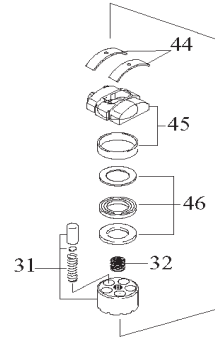

REF.	ART. NR	ARTIKELBESKRIVNING	ANMÄRKNING	KIT
1	506986301	TRANSMISSION		1
2	502452901	UPPER CASE KIT		1
3	535402845	HUS		1
5	502451601	RÖR		1
6	506987001	SLANGKLÄMMA		1
8	535402829	MAGNET		1
9	535402830	HÅLLARE		1
11	502460101	FJÄDER		1
13	535402817	HÄVARM		1
14	535402849	FLÄNSRING		1
15	535402832	PLUGG		1
16	535402850	FLÄNSRING		1
18	535402852	BULT		1
19	535402815	O-RING		1
20	502462301	SEAL		1
21	535402851	SCREW		1
22	535402828	SCREW		1
24	535402853	HUS		1
25	535402858	PIN RETAINING SCREW		1
26	535402859	FILTER		1
27	535402863	BULT		1
28	535402860	VENTIL		1
29	535402861	FJÄDER		1
30	535402862	FILTER		1
31	535402864	HUS		1
32	535402869	FJÄDER		1
33	535402870	AXEL		1
34	535402807	KLÄMMA		1
35	535402871	LAGER		1
36	535402872	HUS		1
37	535402873	LAGER		1
38	535402874	CYLINDER		1
39	535402879	BRICKA		1
40	502451701	MOTOR SHAFT		1
41	535402881	FLÄNSRING		1
42	502451801	BRAKE DISC/MOTOR GEAR (11T)		1
43	535402883	LAGER		1
44	535402884	LAGER		1
45	502455201	SWASH PLATE COMPLETE		1
46	502453101	PUMP THRUST BEARING		1
49	502452201	REGLAGEAXEL		1
50	502452301	FULCRUM		1
51	502452101	TORSION SPRING HEAVY		1
52	535414951	ARM		1
53	502453201	REGLERARM		1
54	535402891	PLATTA		1
55	535402813	BRICKA		1
56	502452401	COTTER PIN 1/8" * 3/4"		1
57	502461801	SPRING PIN 6 * 36		1
58	535402809	PIN RETAINING SCREW		1
59	535402814	O-RING		1
60	506956601	MUTTER		1
61	535402899	DIFFERENTIAL		1
62	535414604	DREV		1
63	535414605	HYLSA		1
64	535414606	AXEL		1
65	502460701	BRICKA		1
66	502452601	REDUCTION GEAR (37T)		1
67	502452701	FINAL PINION GEAR (10T)		1
68	535414610	AXEL		1
69	535414611	AXEL		1
70	535414612	BRICKA		1
71	535414613	FLÄNSRING		1
72	535402837	TÄTNING		1
73	535414614	BUSHING		1
74	535402843	BUSHING		1
75	535414616	DISTANSBRICKA		1
76	535402838	HÄVARM		1
77	535414617	AXEL		1
78	535402839	FJÄDER		1
79	535414618	HÅLLARE		1
80	535402840	PIN RETAINING SCREW		1
81	535414619	O-RING		1
82	535402841	TAPP		1
83	506986601	DISTANS		1
84	502451901	REMSKIVA		1
85	506986801	FLÄKT		1
86	506986501	FJÄDERBRICKA		1