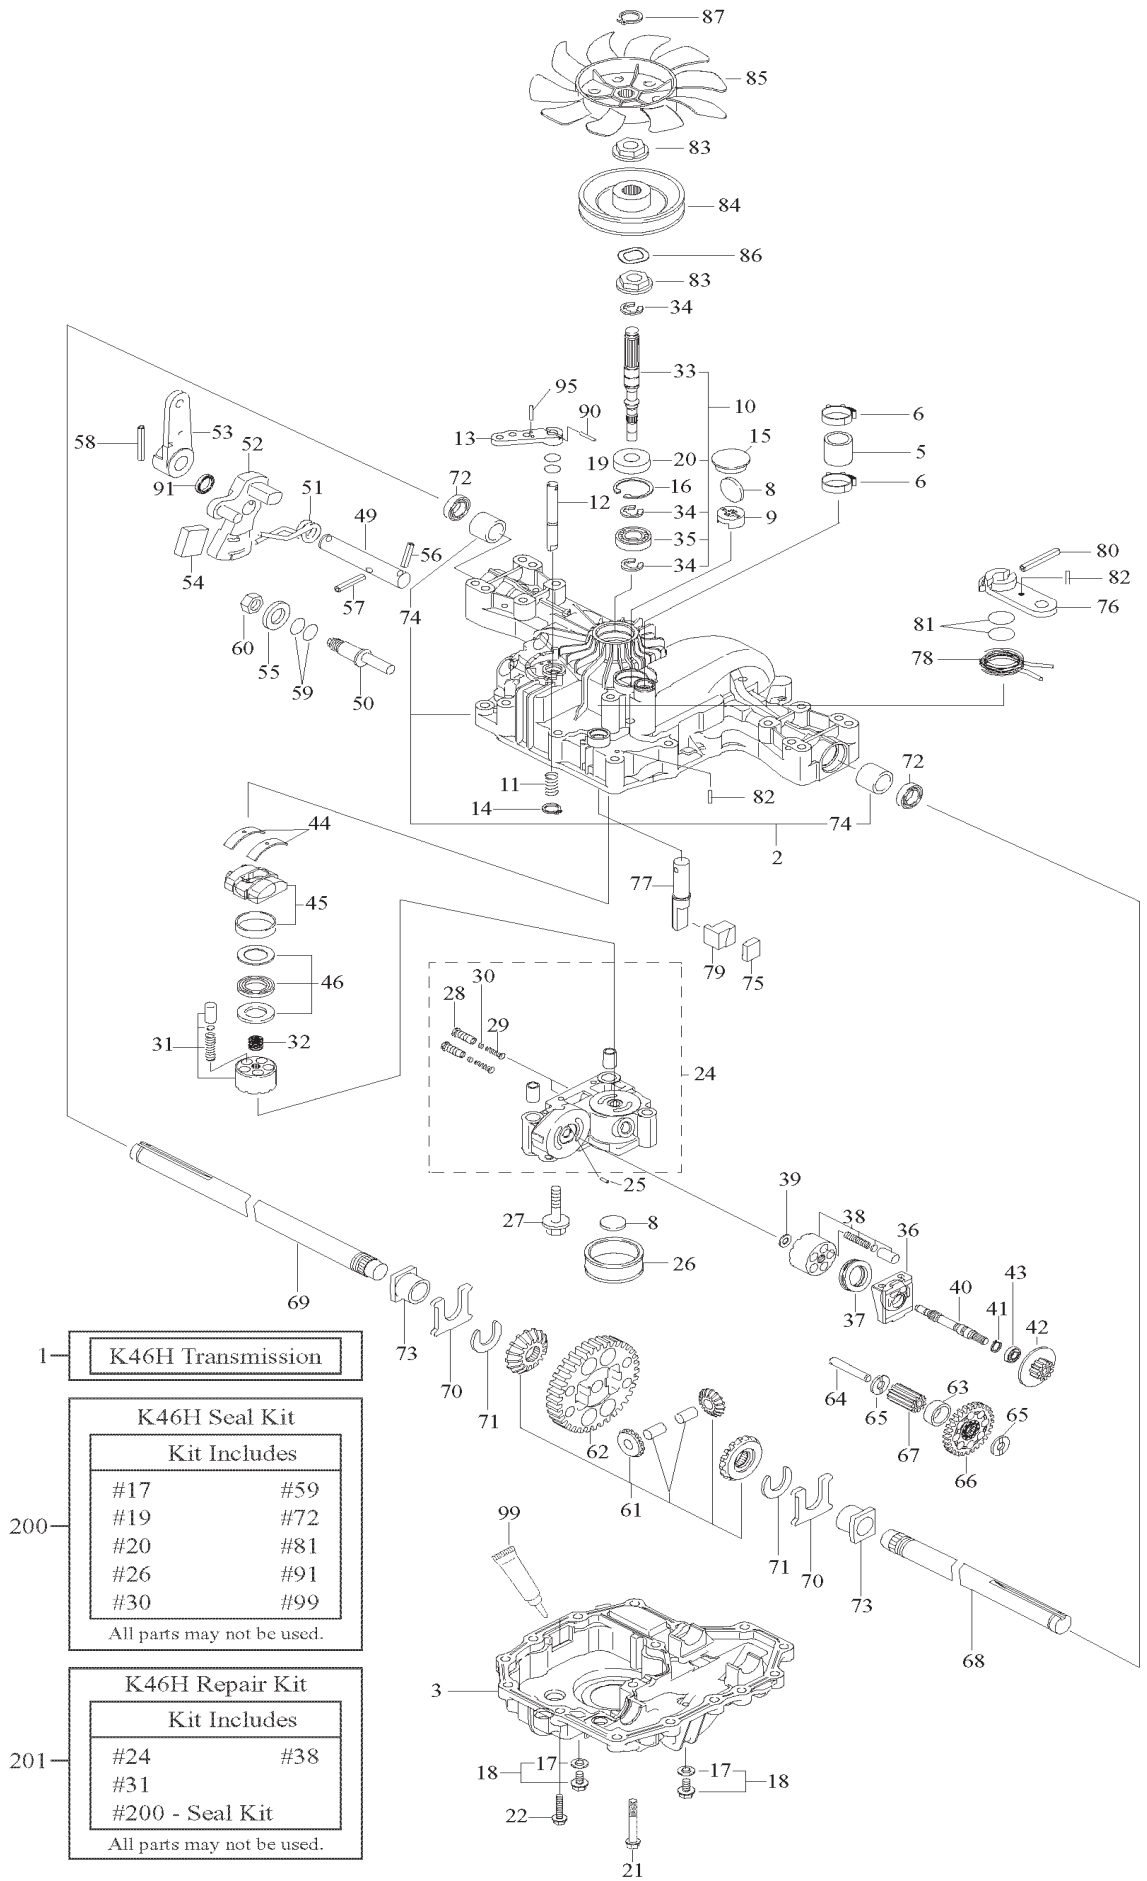

REF.	ART. NR	ARTIKELBESKRIVNING	ANMÄRKNING	KIT
1	506986301	TRANSMISSION		1
2	502452901	UPPER CASE KIT		1
3	535402845	HUS		1
5	502451601	RÖR		1
6	506987001	SLANGKLÄMMA		1
8	535402829	MAGNET		1
9	535402830	HÅLLARE		1
11	502460101	FJÄDER		1
13	535402817	HÄVARM		1
14	535402849	FLÄNSRING		1
15	535402832	PLUGG		1
16	535402850	FLÄNSRING		1
18	535402852	BULT		1
19	535402815	O-RING		1
20	502462301	SEAL		1
21	535402851	SCREW		1
22	535402828	SCREW		1
24	535402853	HUS		1
25	535402858	PIN RETAINING SCREW		1
26	535402859	FILTER		1
27	535402863	BULT		1
28	535402860	VENTIL		1
29	535402861	FJÄDER		1
30	535402862	FILTER		1
31	535402864	HUS		1
32	535402869	FJÄDER		1
33	535402870	AXEL		1
34	535402807	KLÄMMA		1
35	535402871	LAGER		1
36	535402872	HUS		1
37	535402873	LAGER		1
38	535402874	CYLINDER		1
39	535402879	BRICKA		1
40	502451701	MOTOR SHAFT		1
41	535402881	FLÄNSRING		1
42	502451801	BRAKE DISC/MOTOR GEAR (11T)		1
43	535402883	LAGER		1
44	535402884	LAGER		1
45	502455201	SWASH PLATE COMPLETE		1
46	502453101	PUMP THRUST BEARING		1
49	502452201	REGLAGEAXEL		1
50	502452301	FULCRUM		1
51	502452101	TORSION SPRING HEAVY		1
52	535414951	ARM		1
53	502453201	REGLERARM		1
54	535402891	PLATTA		1
55	535402813	BRICKA		1
56	502452401	COTTER PIN 1/8" * 3/4"		1
57	502461801	SPRING PIN 6 * 36		1
58	535402809	PIN RETAINING SCREW		1
59	535402814	O-RING		1
60	506956601	MUTTER		1
61	535402899	DIFFERENTIAL		1
62	535414604	DREV		1
63	535414605	HYLSA		1
64	535414606	AXEL		1
65	502460701	BRICKA		1
66	502452601	REDUCTION GEAR (37T)		1
67	502452701	FINAL PINION GEAR (10T)		1
68	535414610	AXEL		1
69	535414611	AXEL		1
70	535414612	BRICKA		1
71	535414613	FLÄNSRING		1
72	535402837	TÄTNING		1
73	535414614	BUSHING		1
74	535402843	BUSHING		1
75	535414616	DISTANSBRICKA		1
76	535402838	HÄVARM		1
77	535414617	AXEL		1
78	535402839	FJÄDER		1
79	535414618	HÅLLARE		1
80	535402840	PIN RETAINING SCREW		1
81	535414619	O-RING		1
82	535402841	TAPP		1
83	506986601	DISTANS		1
84	502451901	REMSKIVA		1
85	506986801	FLÄKT		1
86	506986501	FJÄDERBRICKA		1