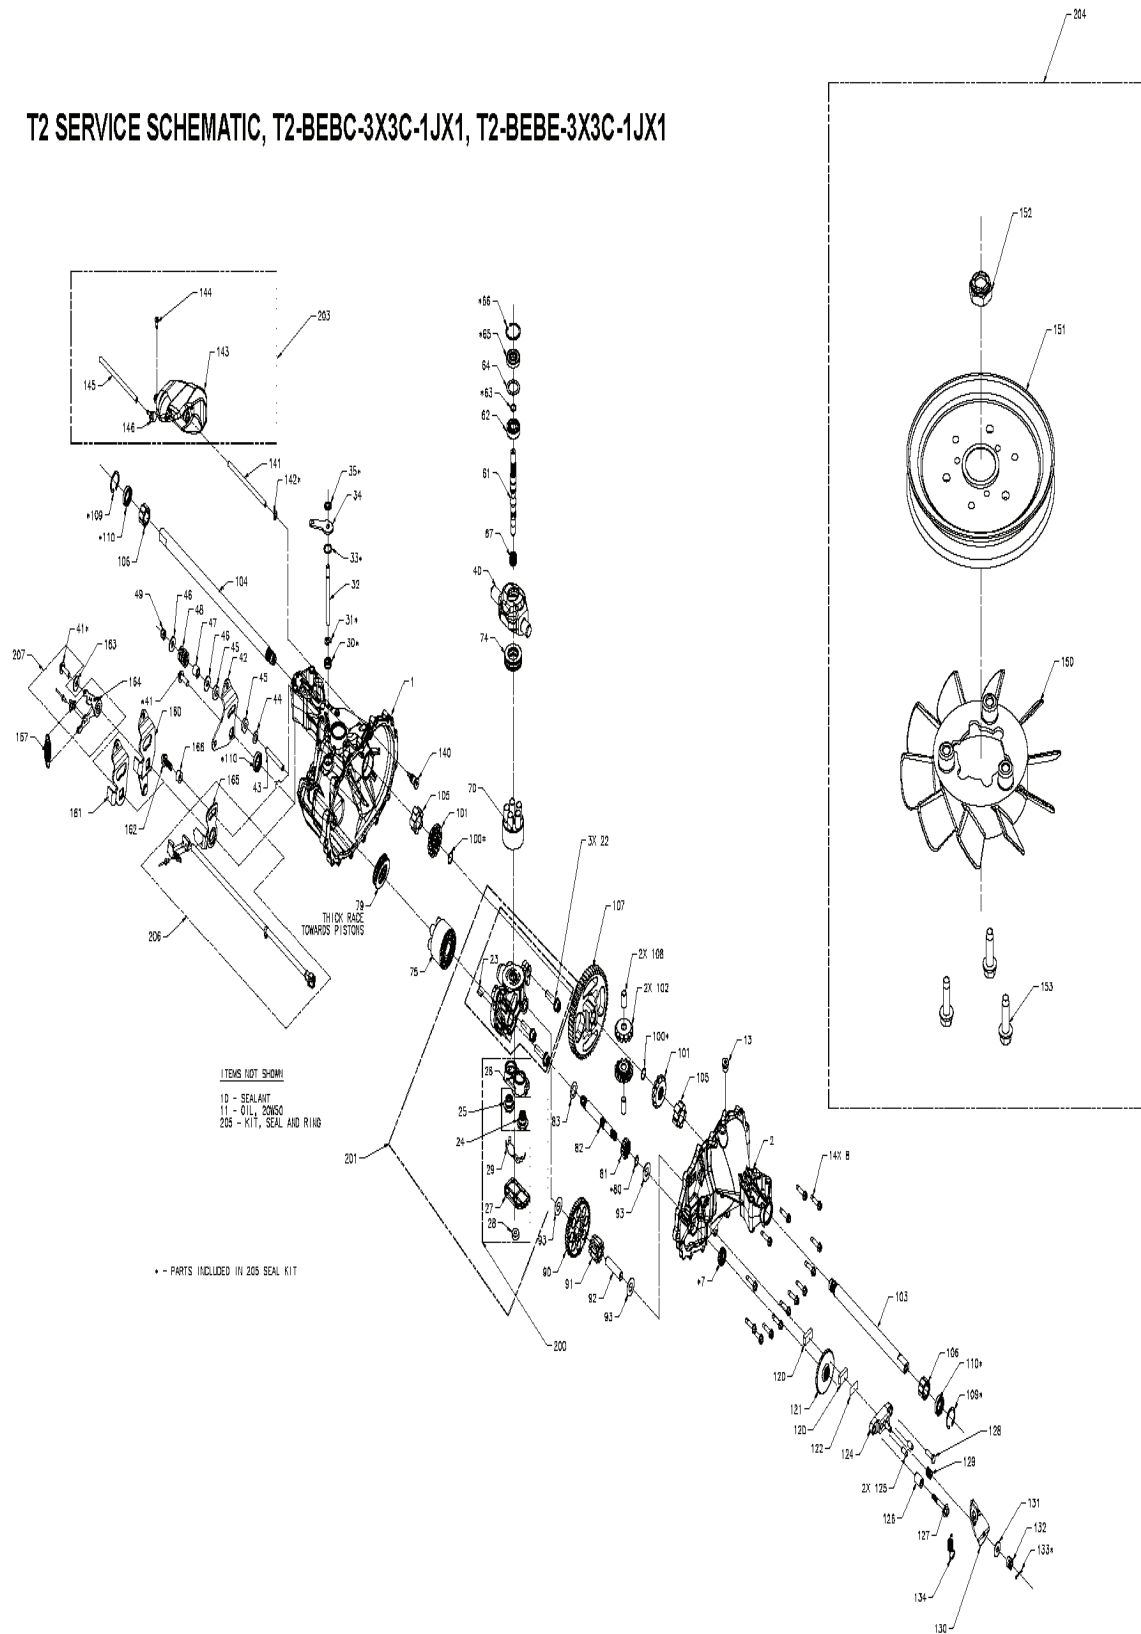

# T2 SERVICE SCHEMATIC, T2-BEBC-3X3C-1JX1, T2-BEBE-3X3C-1JX1

REF.	ART. NR	ARTIKELBESKRIVNING	ANMÄRKNING	KIT
1	532412015	SATS		1
2	532412016	SATS		1
7	532422987	SEAL		1
8	532170356	SCREW		1
10	532178322	PACKNING		1
11	900000002	DUMMY PART	Oil, 20w50	1
13	532170434	PLUGG		1
22	532412022	BULT		1
23	532412023	PLATTA		1
24	532170420	PLUGG		1
25	532412024	PLUGG		1
28	532170395	RING		1
30	532412028	TÄTNING		1
31	532412029	LÅSBRICKA		1
32	532412030	STÅNG		1
33	532412031	LÅSBRICKA		1
34	585051701	ARM		1
35	532412033	LÅSBRICKA		1
40	532412034	ANSLUTNING		1
41	532412035	SCREW		1
42	532412036	ARM		1
45	532412039	WASHER PLASTIC		1
46	532142884	BRICKA		1
47	532142980	DISTANSBRICKA		1
48	578885201	FJÄDER		1
49	532150778	MUTTER		1
61	532412040	AXEL		1
62	532142934	LAGER		1
63	532142928	FLÅNSRING		1
64	532161125	DISTANSBRICKA		1
65	532142932	TÄTNING		1
66	578892801	RING		1
70	578892001	PUMP		1
74	532412043	PACKNING		1
75	532169898	STÖD		1
79	532150771	LAGER		1
80	532412044	LÅSBRICKA		1
82	532412046	AXEL		1
90	578903701	KUGGHJUL		1
91	532412049	KUGGHJUL		1
93	532170418	BRICKA		1
100	532170393	RING		1
101	532401260	VÅXEL		1
102	532401261	VÅXEL		1
103	531004366	SCREW		1
104	578892701	AXEL		1
105	532412052	BUSHING		1
106	532412053	BUSHING		1
109	532412056	HÅLLARE		1
110	578892601	TÄTNING		1
120	532142883	DISTANSBRICKA		1
121	532412057	BROMS		1
122	532142882	PLATTA		1
124	532142929	BRAKE YOKE ASSEMBLY		1
125	532142887	PIN RETAINING SCREW		1
126	532161174	DISTANSBRICKA		1
127	532170410	FLÅNS		1
129	532170417	FJÄDER		1
130	532142954	HÅVARM		1
131	532122660	BROMSARM		1
132	532142885	MUTTER		1
133	532142886	PIN RETAINING SCREW		1
134	532189386	FJÄDER		1
140	532170425	RÖR		1
141	532412058	SLANG		1
142	532170435	O-RING		1
144	532422988	BULT		1
145	532412058	SLANG		1
146	532401264	NAVKAPSEL		1
150	578893001	FLÅKT		1
151	578893201	REMSKIVA		1
167	578885401	FJÄDER		1
180	578892201	KLÄMMA		1
200	532412062	SATS		1
201	578892101	SATS		1
203	532412065	SATS		1
204	578892901	SATS		1
205	532412067	SATS		1