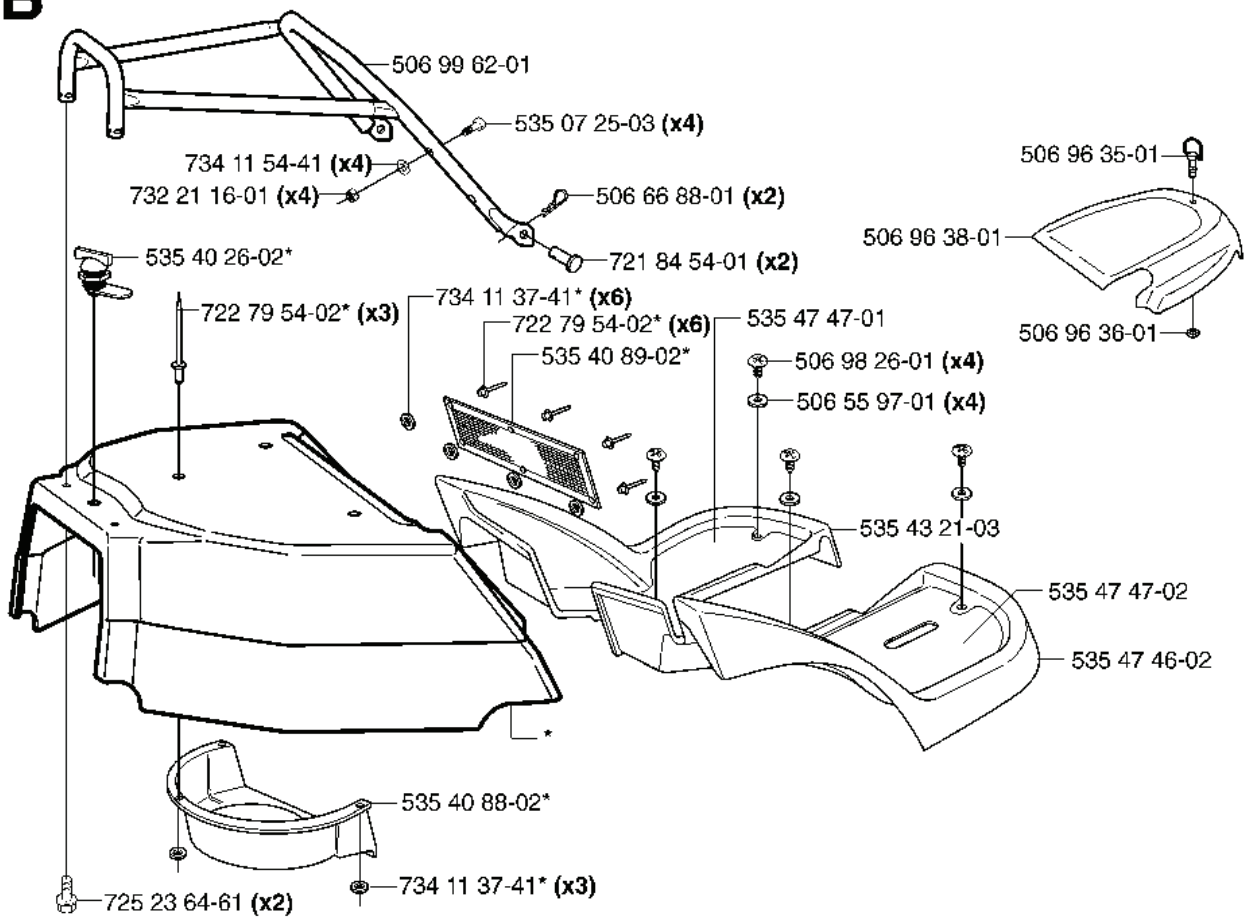

B *compl 535 40 86-02