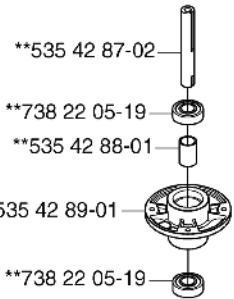

Mitten.
Centre.
Centre.
Zentrum.
Keski.

*compl 535 42 86-01