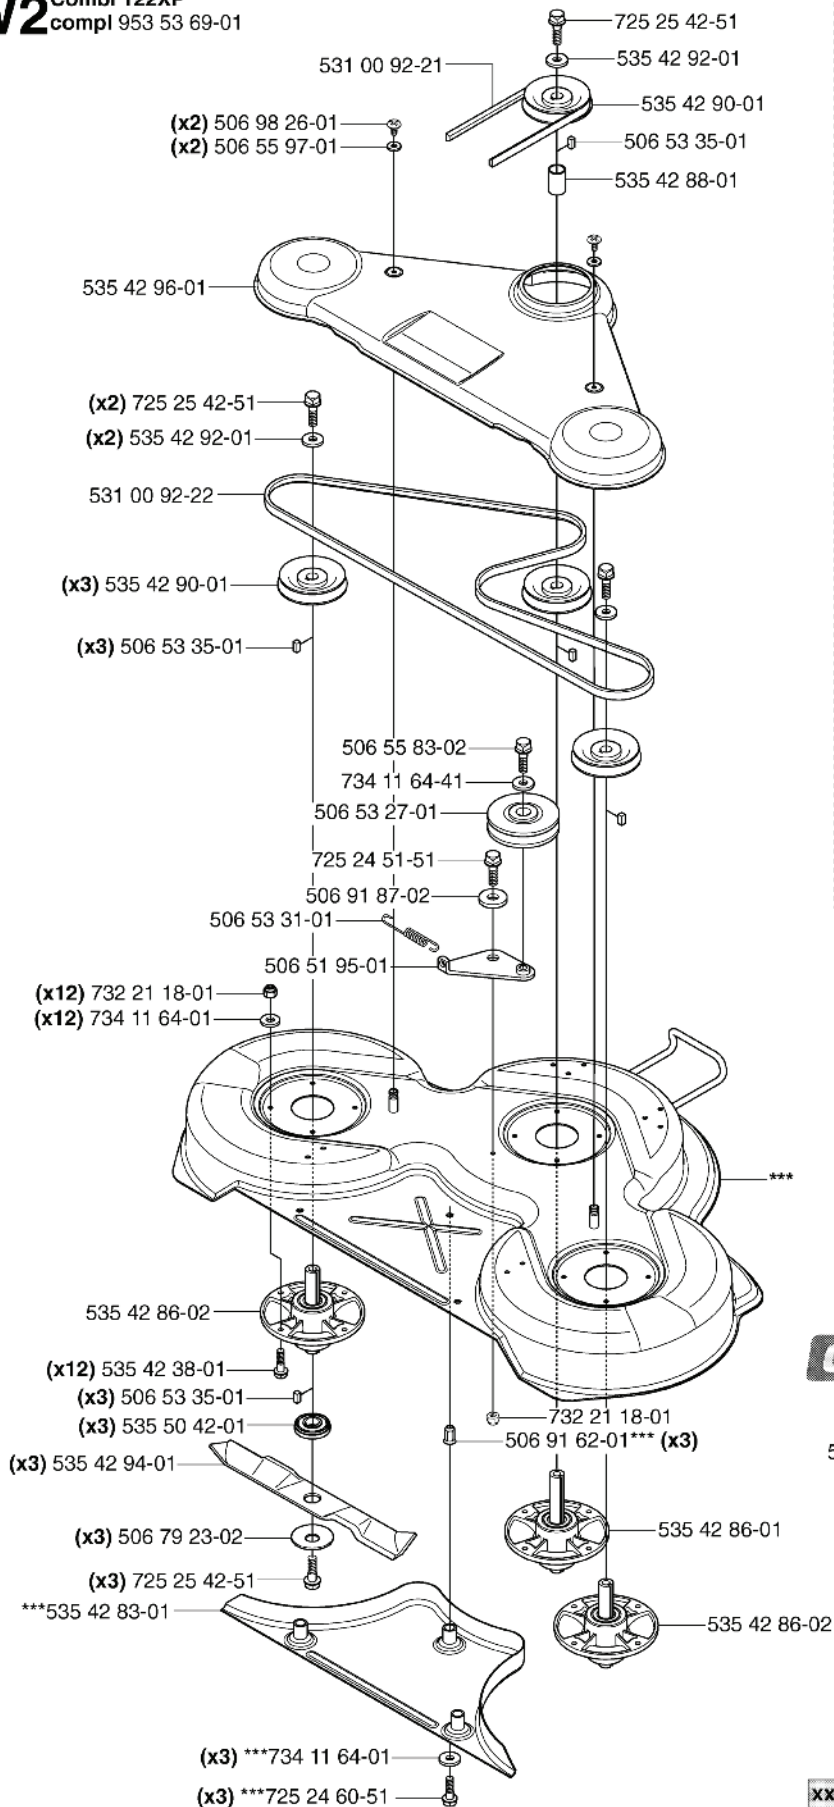

W2 Combi 122XP
compl 953 53 69-01

Yttre.
Outer.
Exterieur.
Äusser.
Ulko.

**compl 535 42 86-02 (x2)