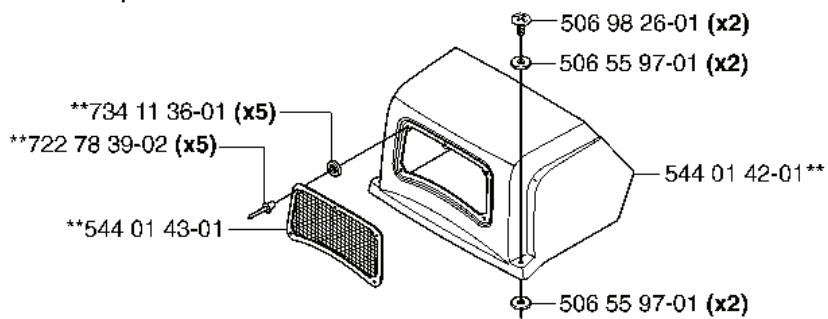

**compl 535 48 33-01

**xxx xx xx-xx = New part,
Neues teil,
Nouvelle piece,
Nueva pieza,
Ny detalj**