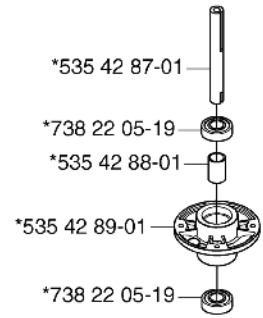

W2 Combi 122XP
compl 953 53 69-01

Yttre.
Outer.
Exterieur.
Äusser.
Ulko.

**compl 535 42 86-02 (x2)

Mitten.
Centre.
Centre.
Zentrum.
Keski.

*compl 535 42 86-01

***compl 535 43 37-01

544 23 81-07

Combi 122 XP

New part,
Neues teil,
Nouvelle piece,
Nueva pieza,
Ny detalj

xxx-xx xx-xx =