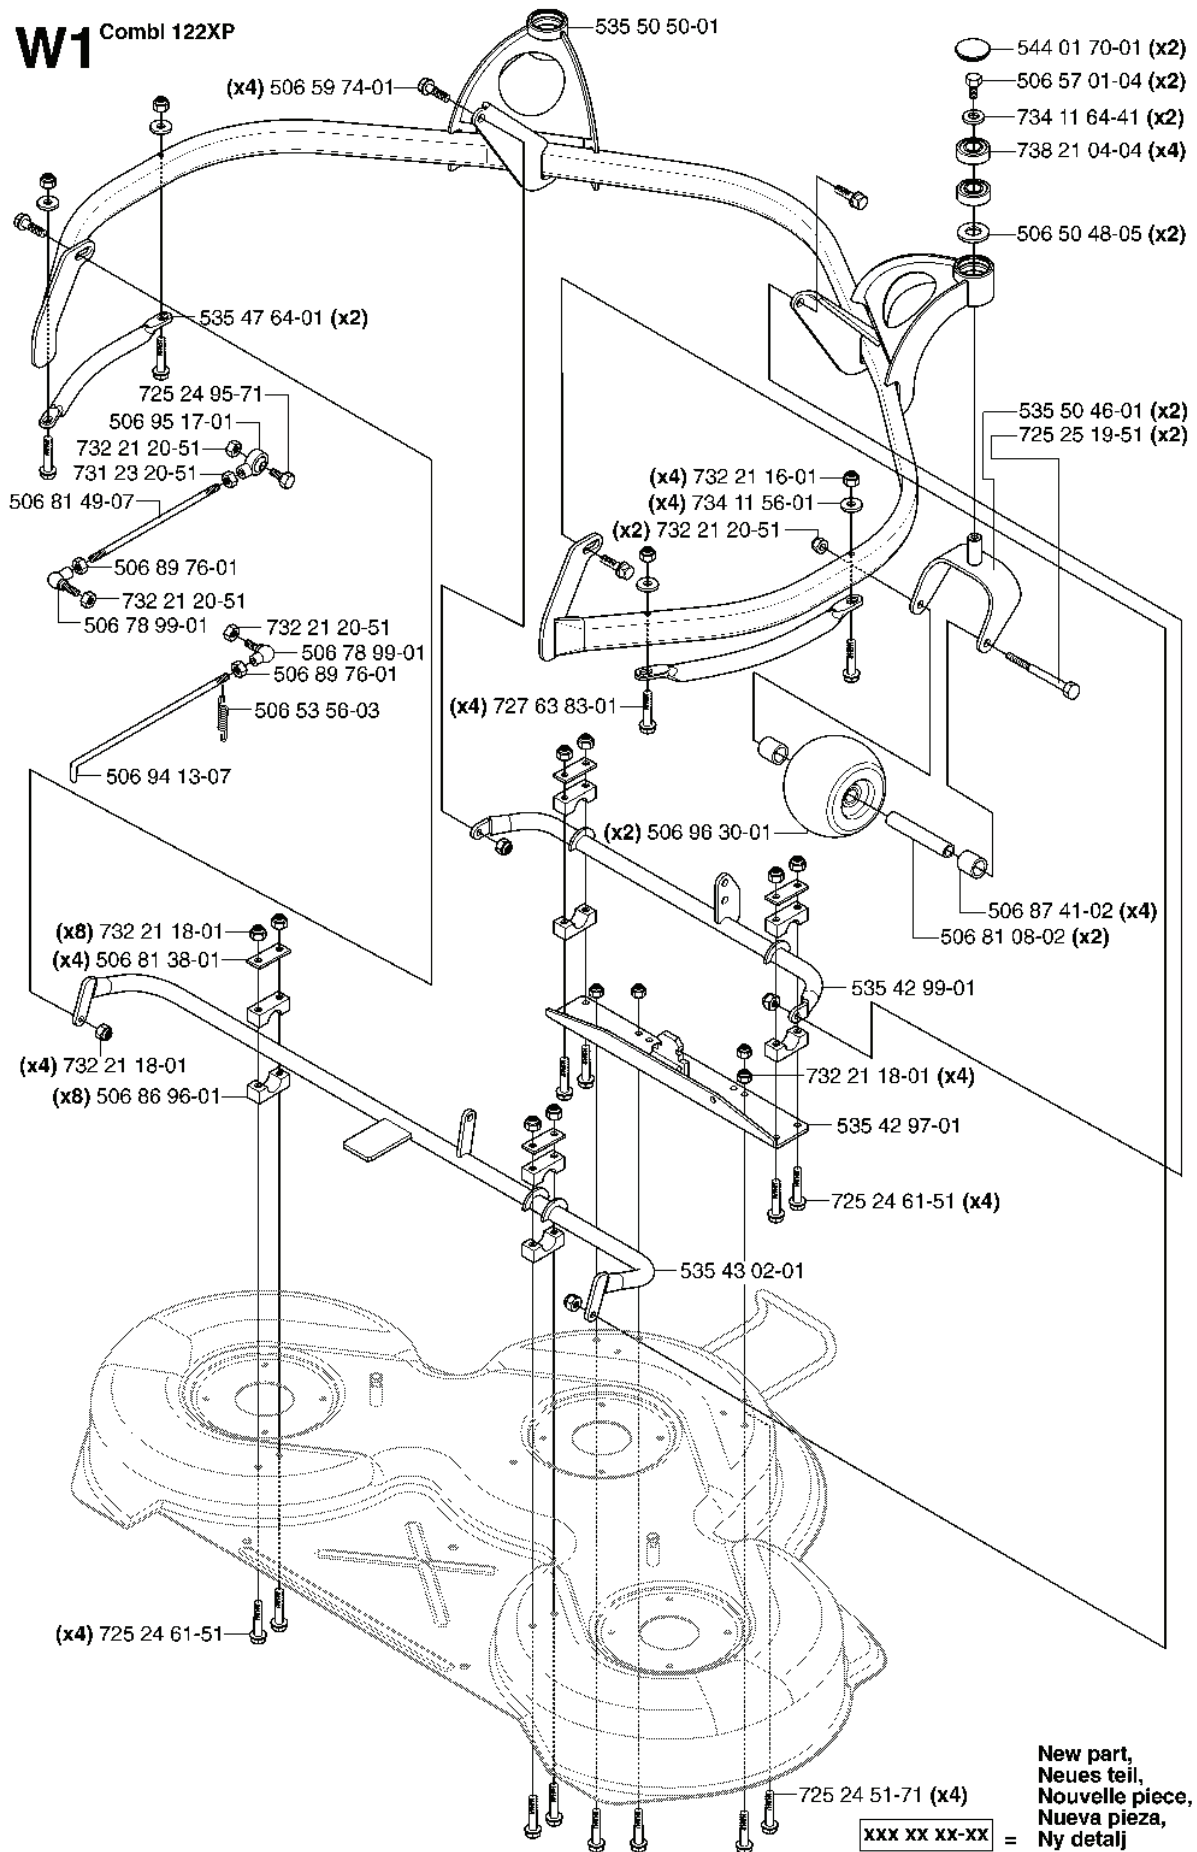

RESERVDELSKATALOG
: HUSQVARNA

Reservdelslista

RESERVDELSLISTA

W1 Combi 122XP

New part,
 Neues teil,
 Nouvelle piece,
 Nueva pieza,
 Ny detalj

xxx xx xx-xx =

REF.	ART. NR	ARTIKELBESKRIVNING	ANMÄRKNING	KIT
506 59 74-01	506597401	SKRUV EHHFM		4
535 47 64-01	535476401	SIDE RAIL		2
725 24 95-71	725249571	SKRUV EHHM		1
506 95 17-01	506951701	LÄNKHUVUD		1
732 21 20-51	732212051	MUTTER		1
731 23 20-51	731232051	MUTTER (HEXAGON)		1
506 81 49-07	506814907	STÅNG		1
506 78 99-01	506789901	VINKELLÄNK DIN 7 1802		1
506 89 76-01	506897601	MUTTER		1
506 53 56-03	506535603	DRAGFJÄDER		1
506 94 13-07	506941307	KOPPLINGSSTÅNG		1
506 81 38-01	506813801	REINFORCING PLATE		4
506 86 96-01	506869601	LAGER		8
725 24 61-51	725246151	SKRUV EHHM		4
535 43 02-01	535430201	REAR CROSS TUBES ASS		1
725 24 51-71	725245171	SKRUV EHHM		4
535 42 97-01	535429701	FÄSTE		1
732 21 18-01	732211801	LOCK NUT		4
535 42 99-01	535429901	FRÄMRE TVÄRRÖR KPL.		1
506 81 08-02	506810802	RÖR		2
506 87 41-02	506874102	DISTANSBRICKA		4
506 96 30-01	506963001	HJUL KPL		2
727 63 83-01	727638301	SKRUV RSQM		4
734 11 56-01	734115601	BRICKA		4
732 21 16-01	732211601	LOCK NUT		4
725 25 19-51	725251951	SKRUV EHHM		2
535 50 46-01	535504601	GAFFEL		2
506 50 48-05	506504805	BRICKA		2
738 21 04-04	738210404	KULLAGER		4
734 11 64-41	734116441	BRICKA		2
506 57 01-04	506570104	SKRUV EHHFM		2
544 01 70-01	544017001	NAVKAPSEL		2