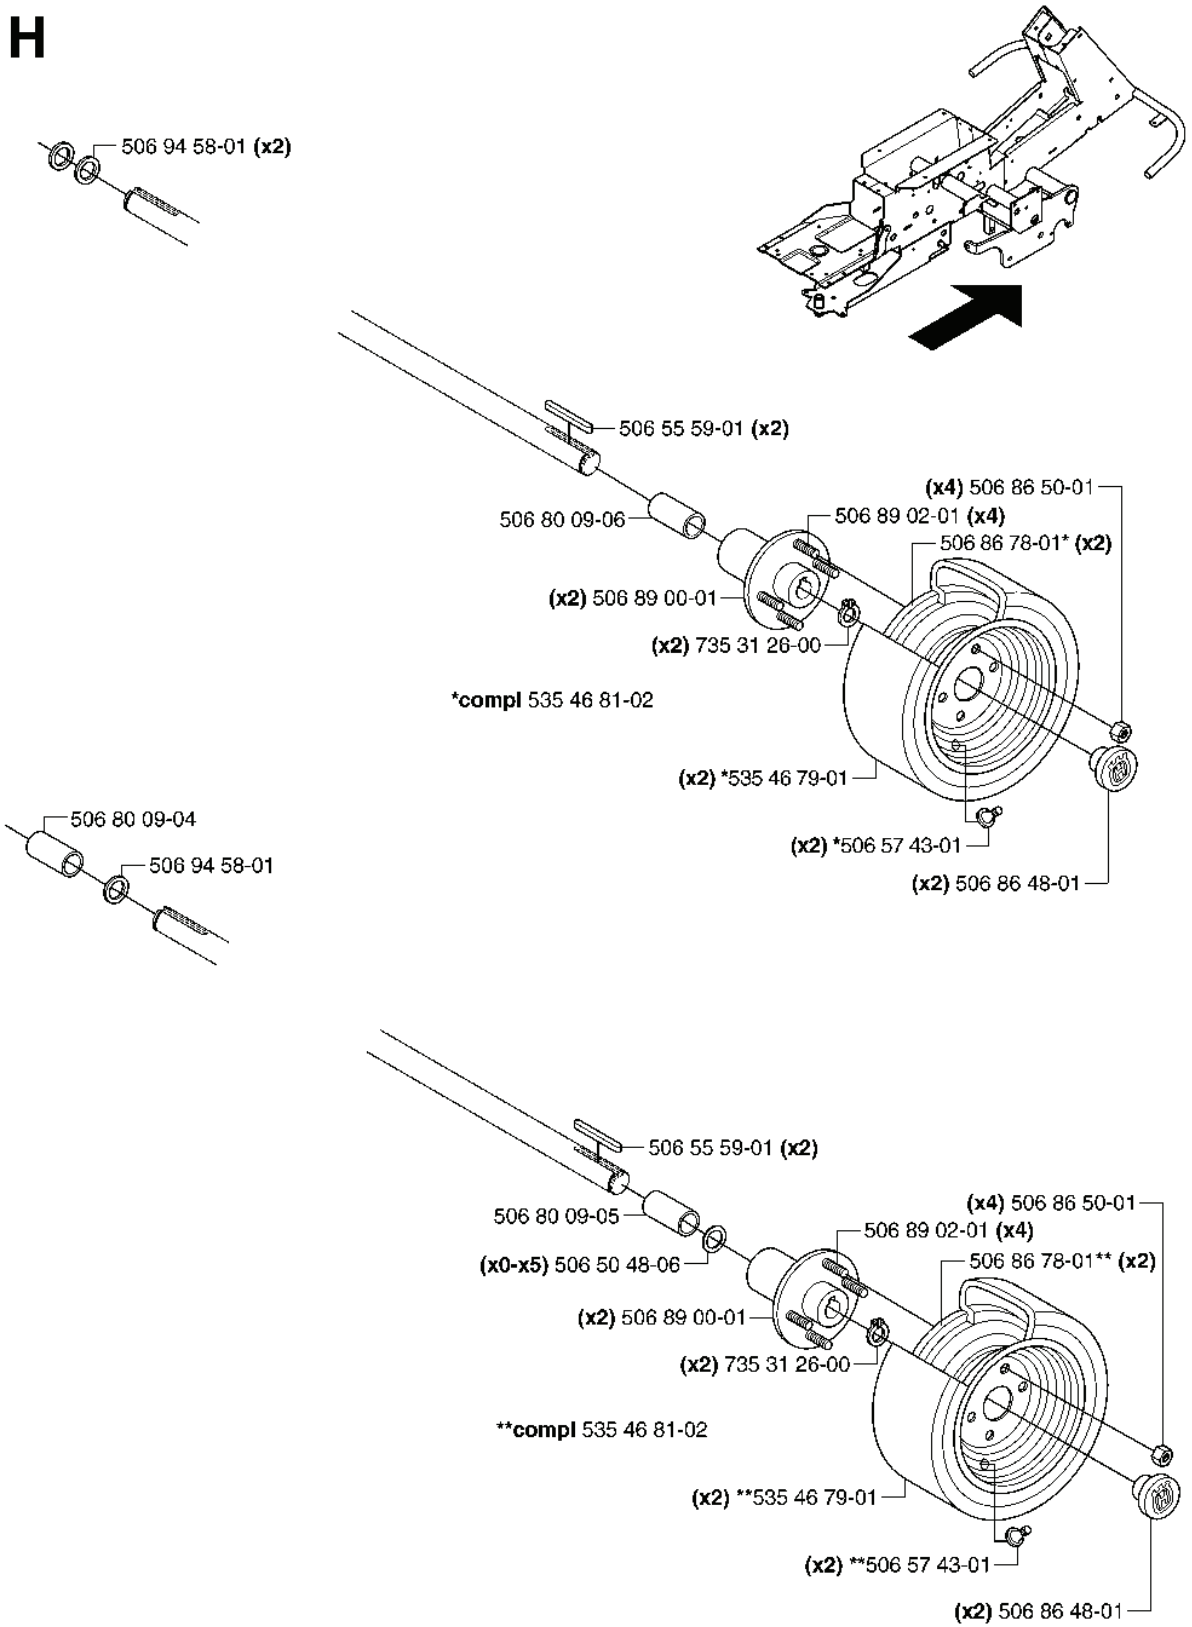

H

xxx xx xx-xx = New part,
Neues teil,
Nouvelle piece,
Nueva pieza,
Ny detali