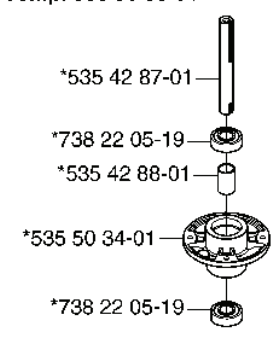

***compl 544 11 30-03

Combi 112XP

New part,
Neues teil,
Nouvelle piece,
Nueva pieza,
Ny detalj

xxx xx xx-xx =