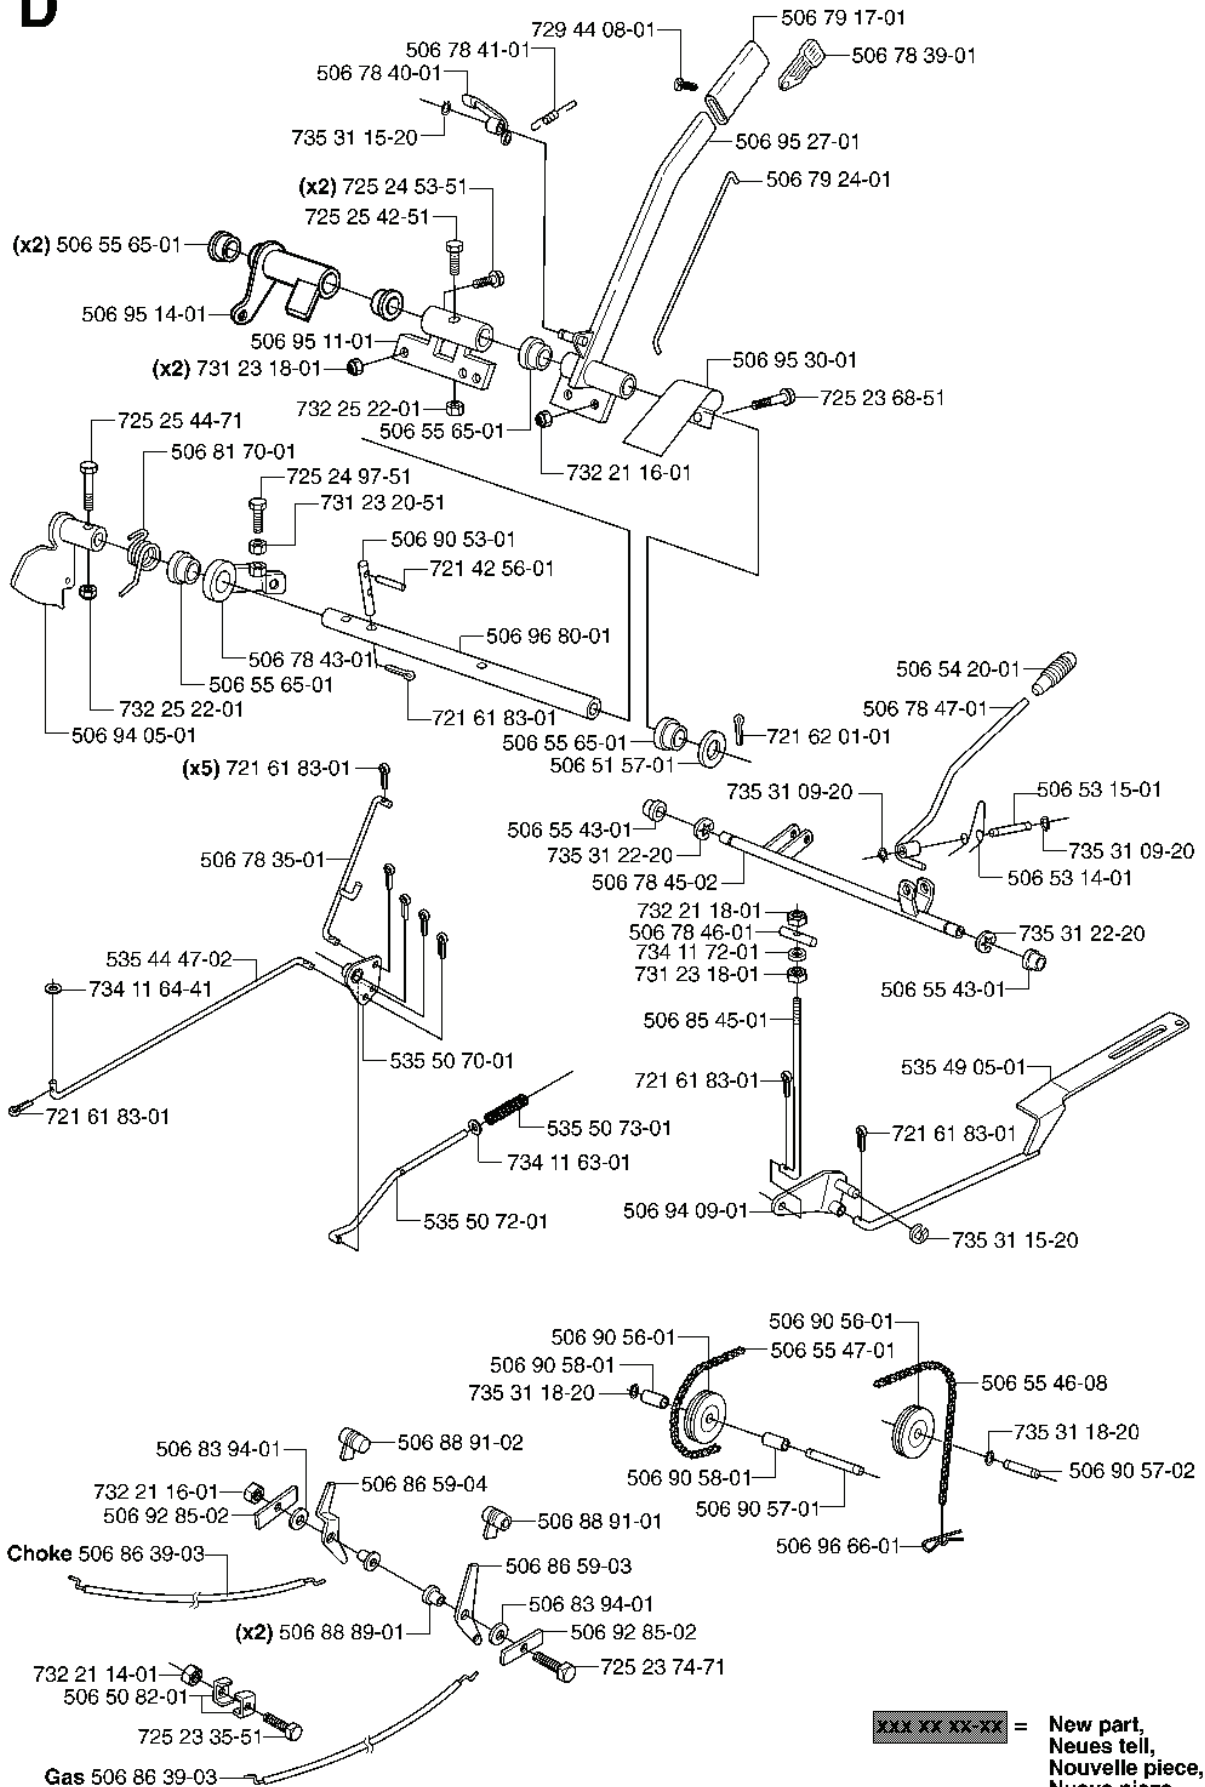

D

**xxx xx xx-xx = New part,
Neues teil,
Nouvelle piece,
Nueva pieza,
Ny detalj**