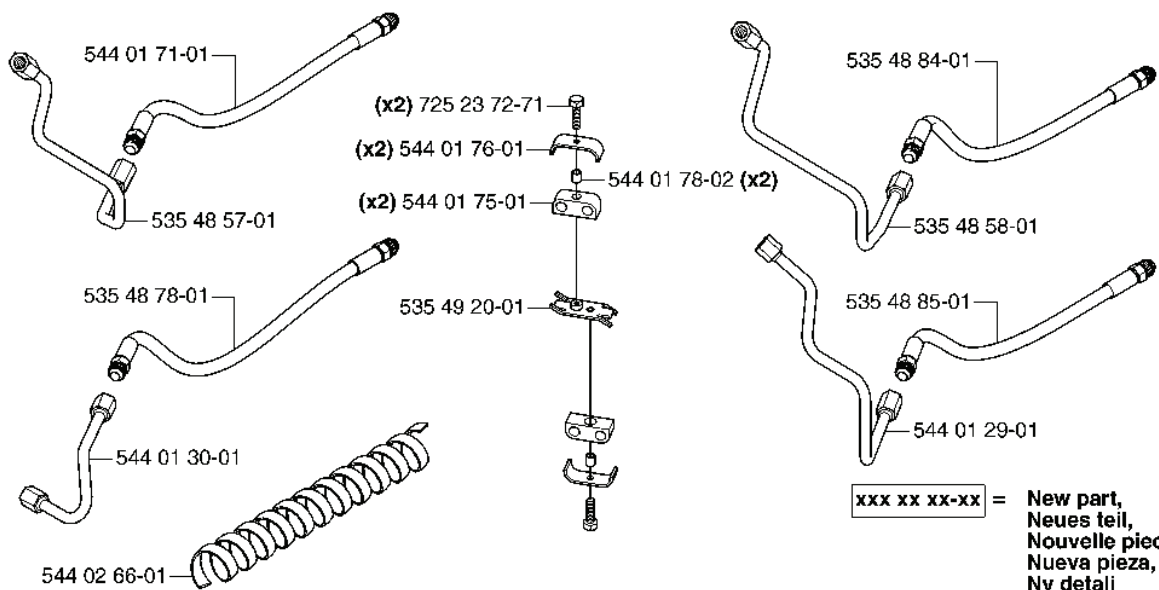

P1

xxx xx xx-xx = New part,
Neues teil,
Nouvelle piece,
Nueva pieza,
Ny detalj