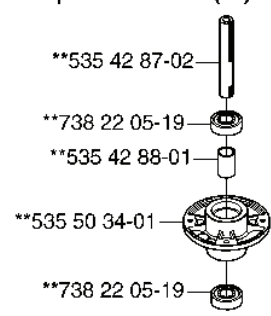

**Mitten.
Centre.
Centre.
Zentrum.
Keski.**
*compl 535 50 35-01