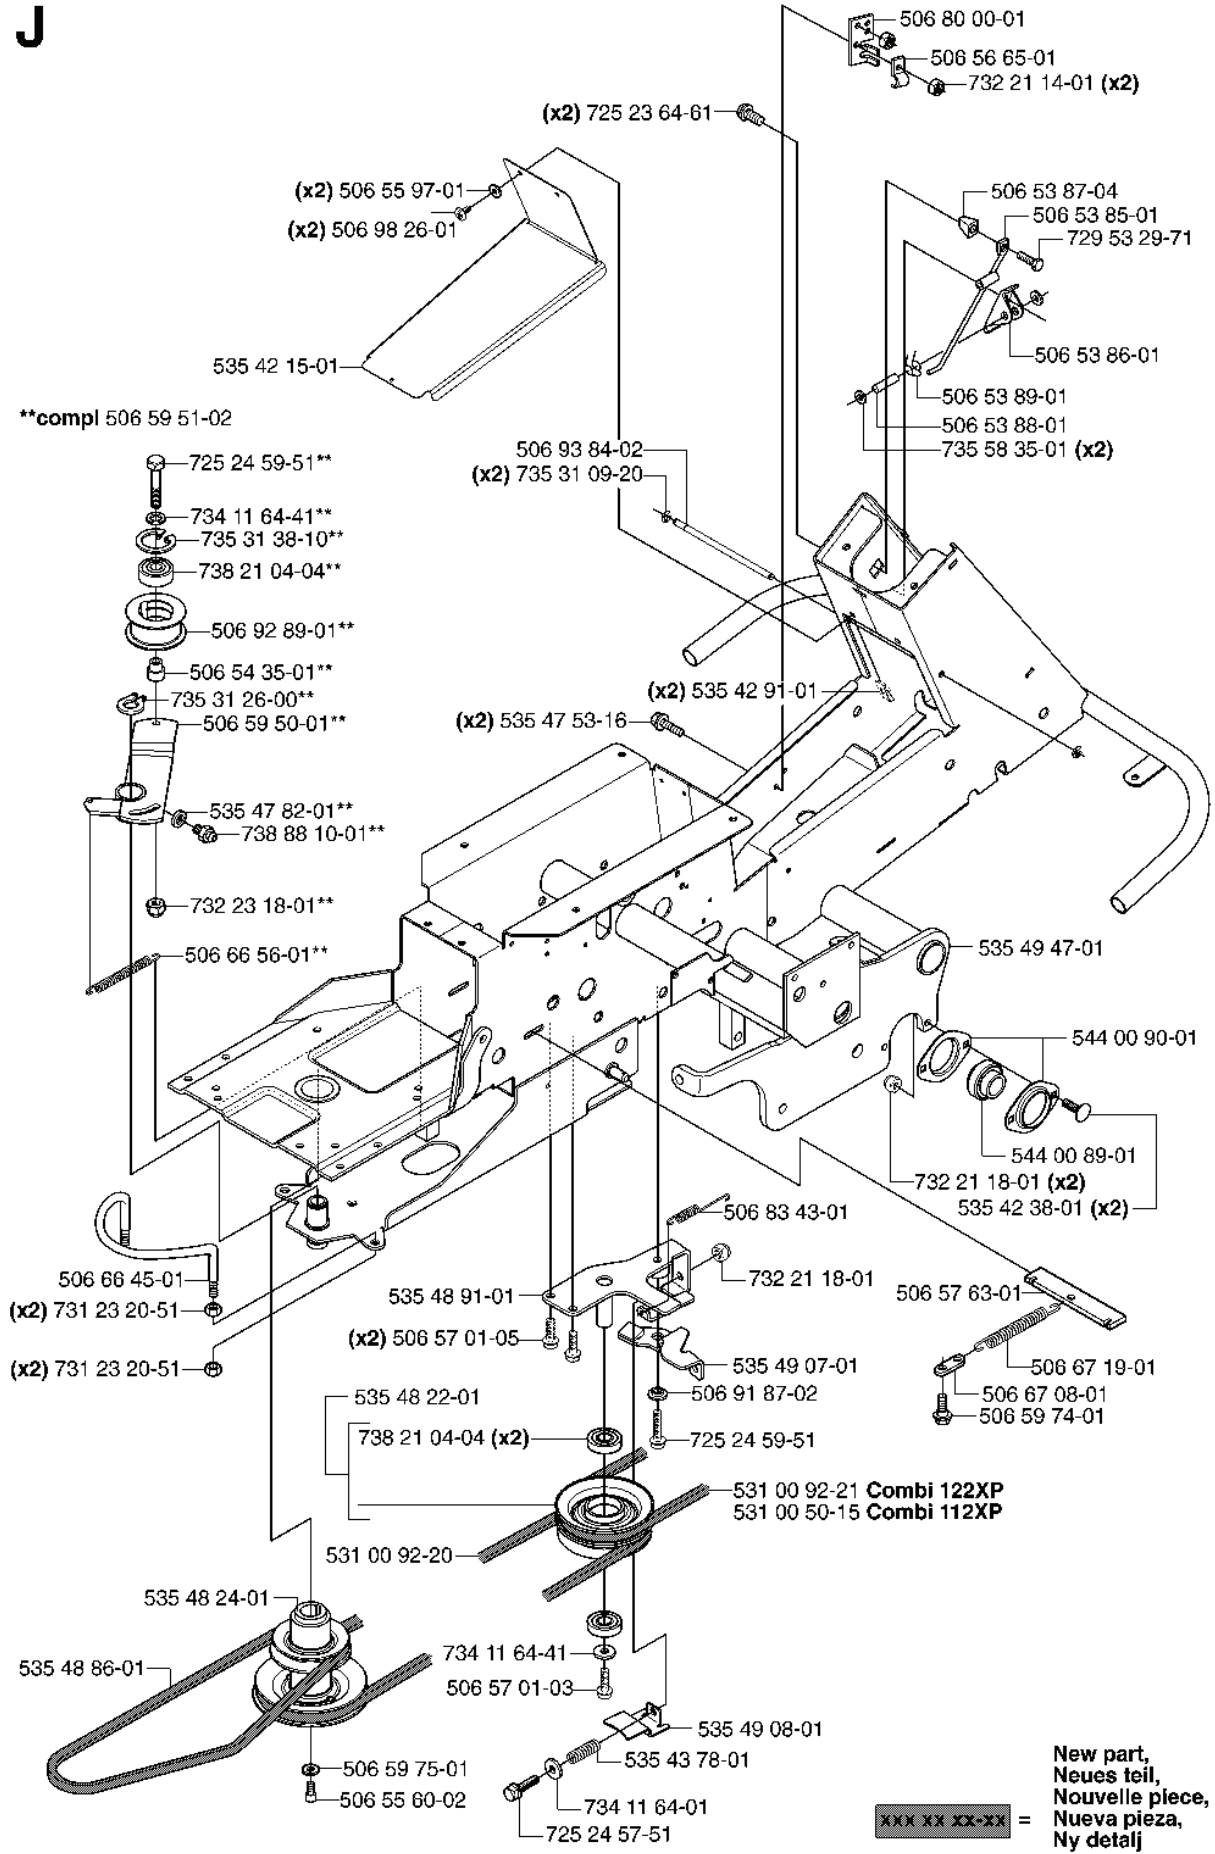

J

**compl 506 59 51-02

xxxx xx xx-xx =
New part,
Neues teil,
Nouvelle piece,
Nueva pieza,
Ny detalj