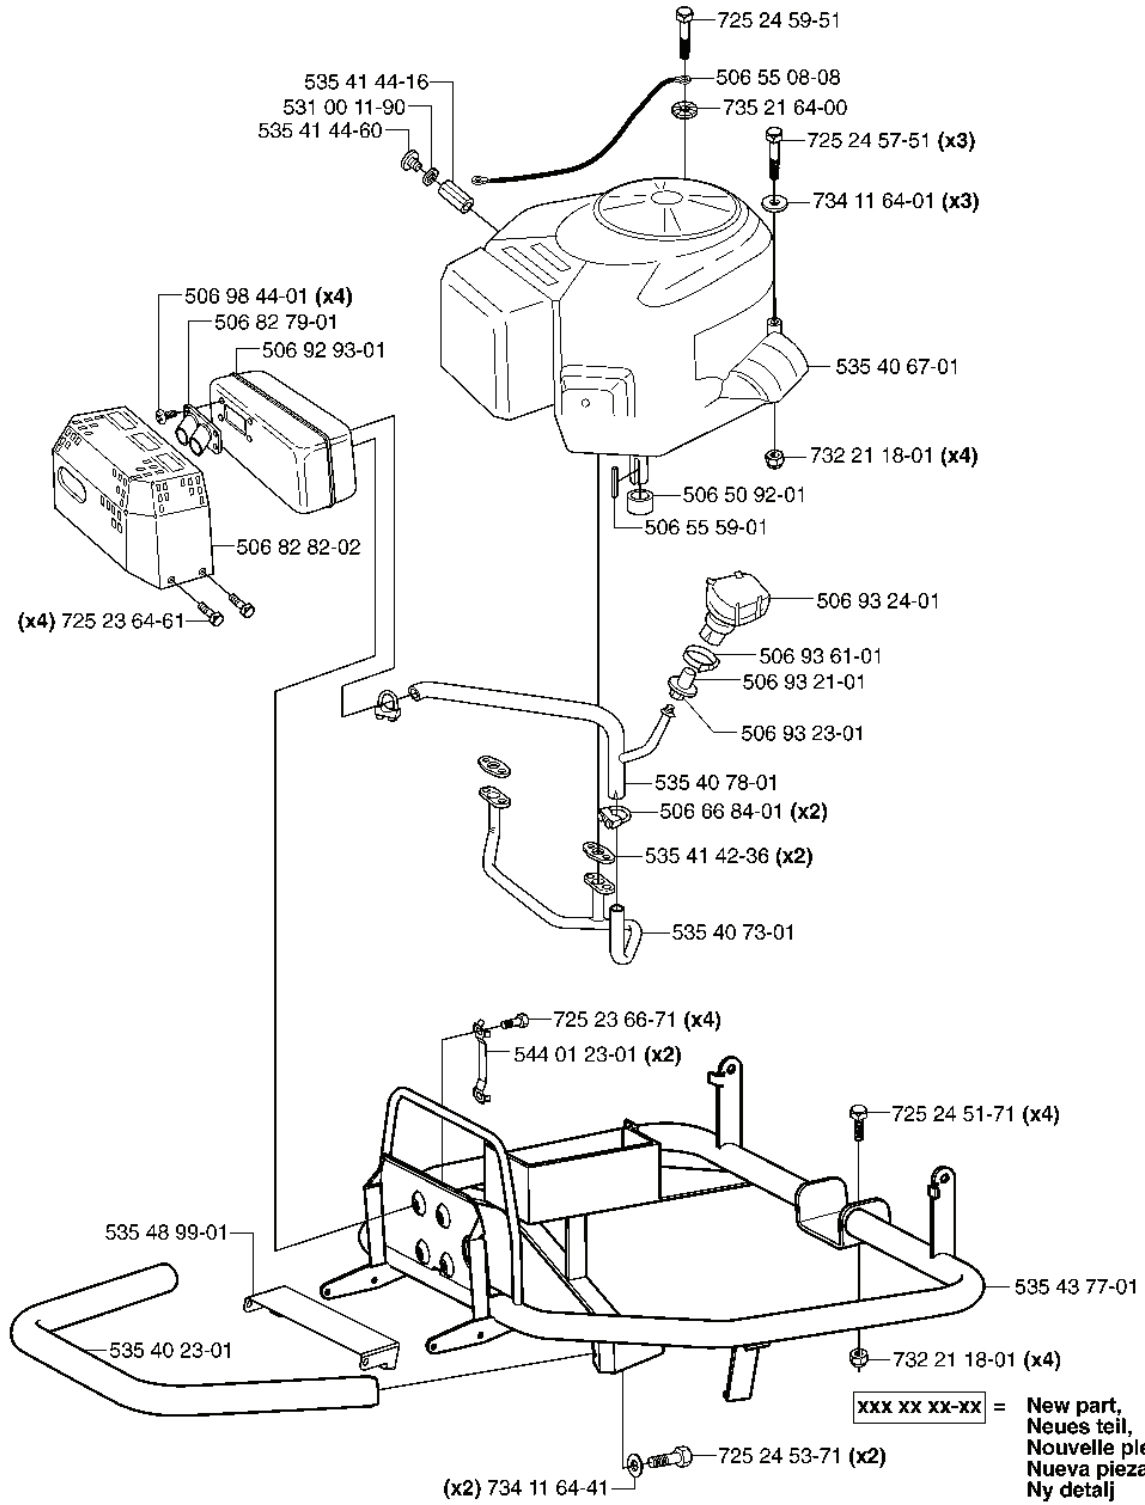

K Kawasaki FH641V

xxx xx xx-xx = New part,
Neues teil,
Nouvelle piece,
Nueva pieza,
Ny detalj