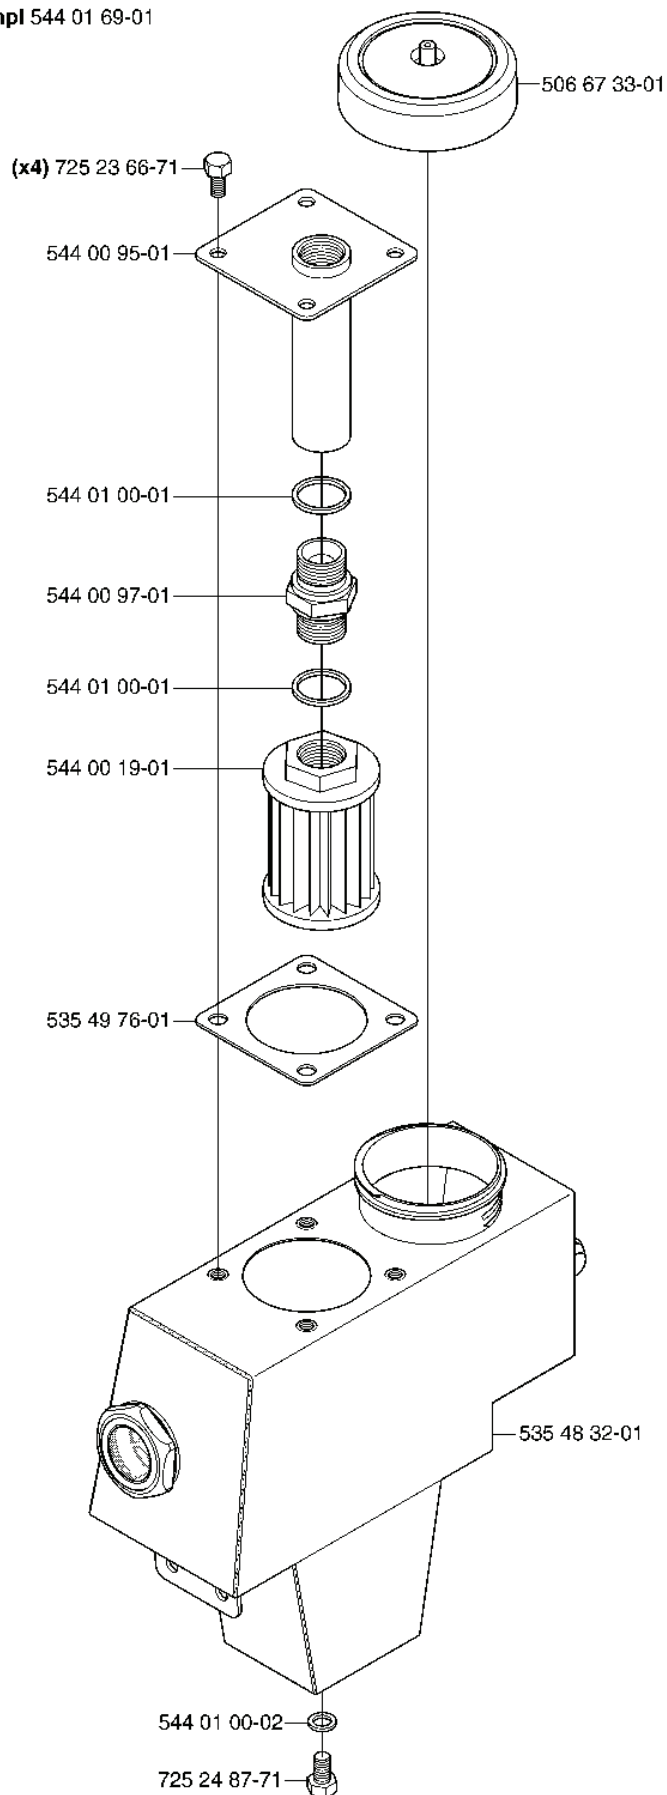

N2 compl 544 01 69-01

xxx xx xx-xx = New part,
Neues teil,
Nouvelle piece
Nueva pieza,
Ny detalj