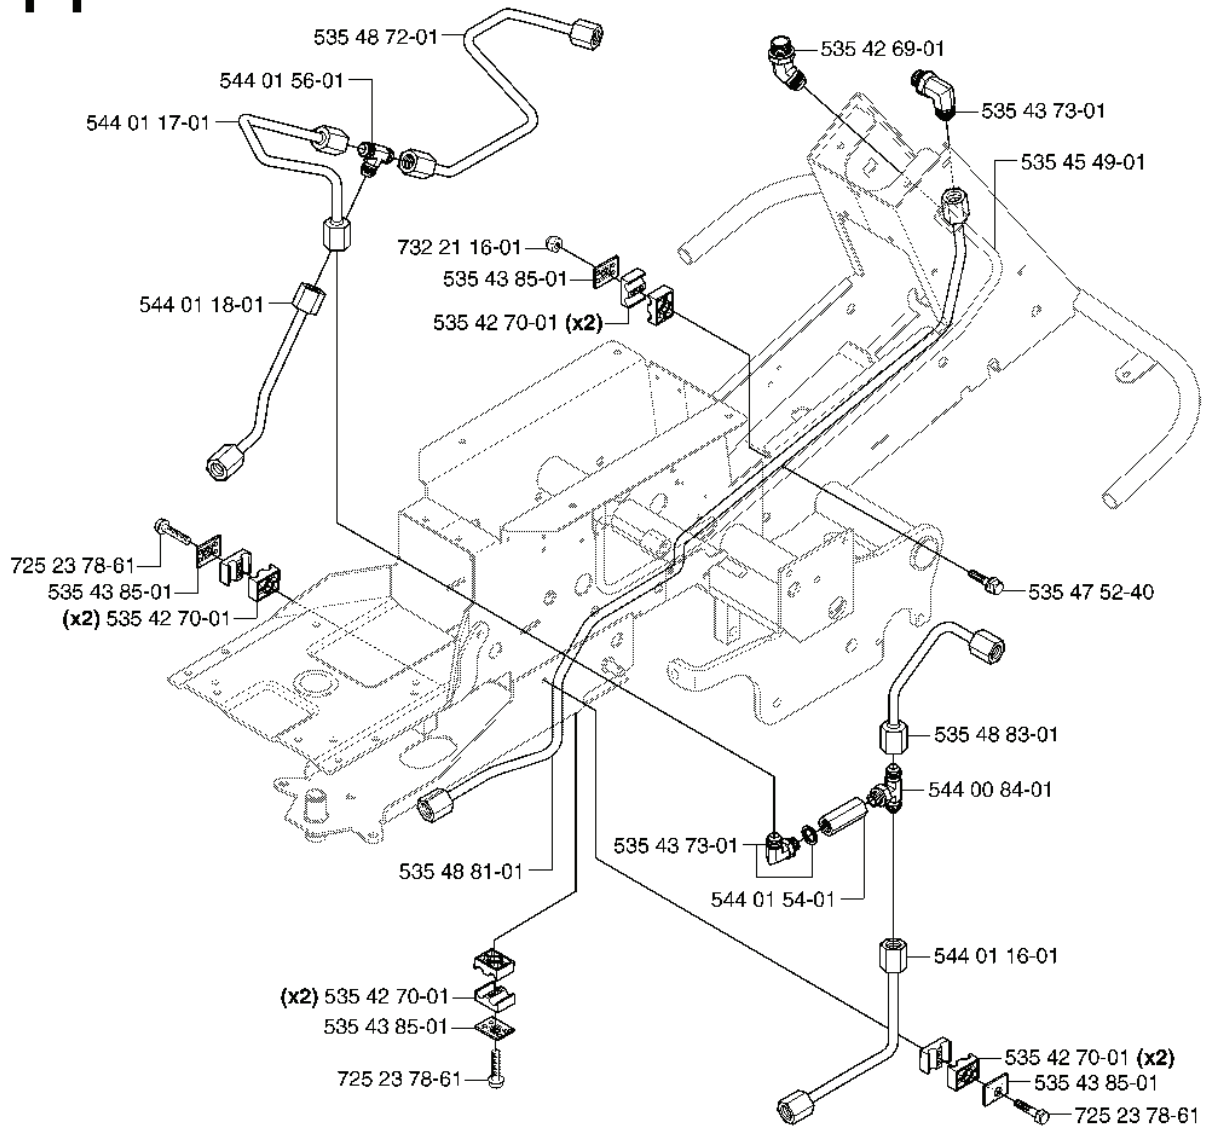

P1

xxx xx xx-xx = New part,
Neues teil,
Nouvelle piece,
Nueva pieza,
Ny detalj