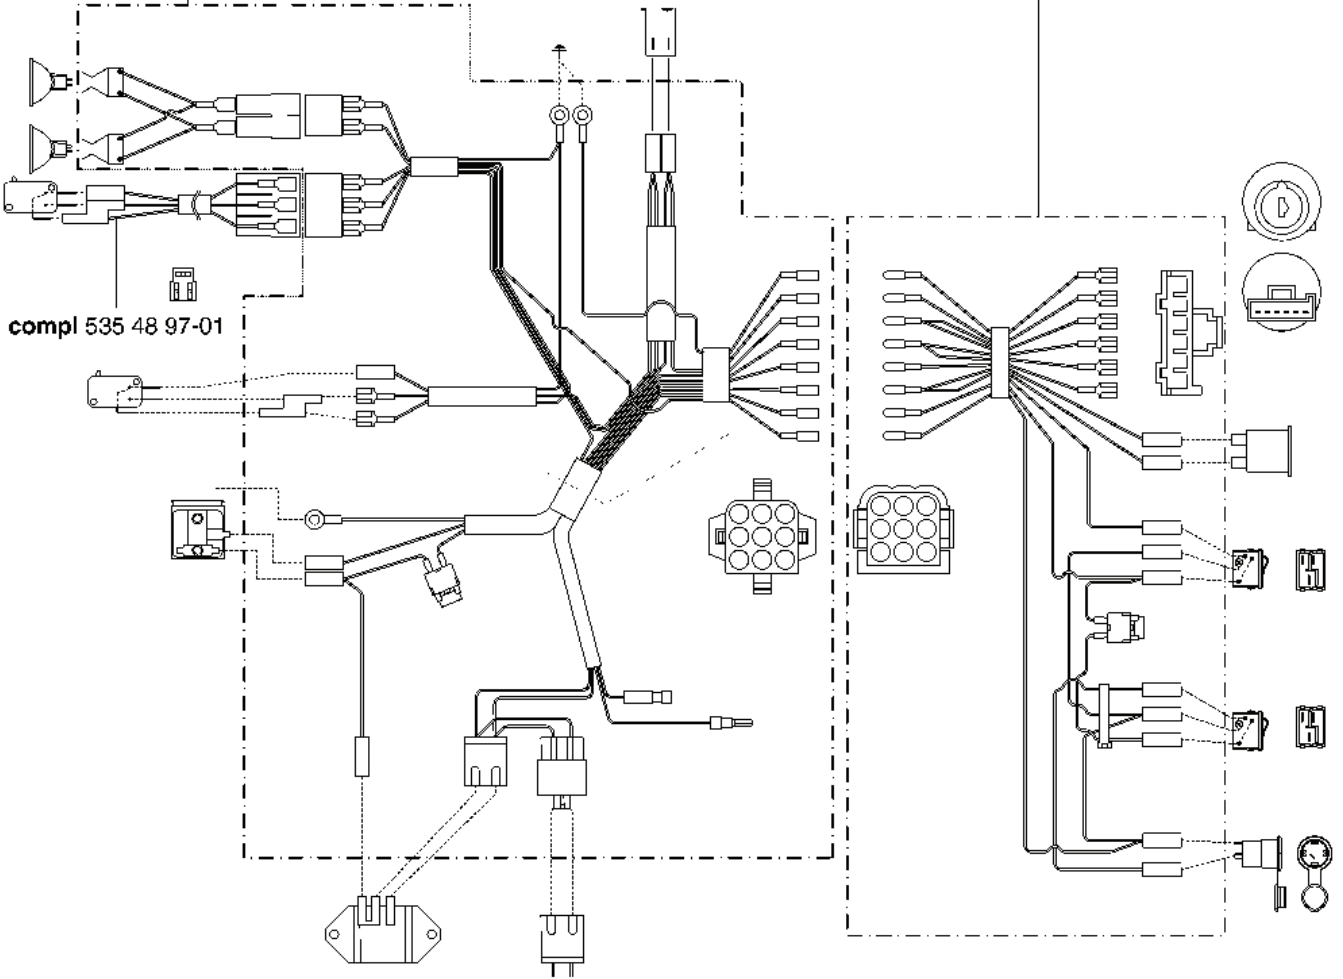

Q compl 535 45 80-03

compl 535 45 80-02

compl 535 48 97-01