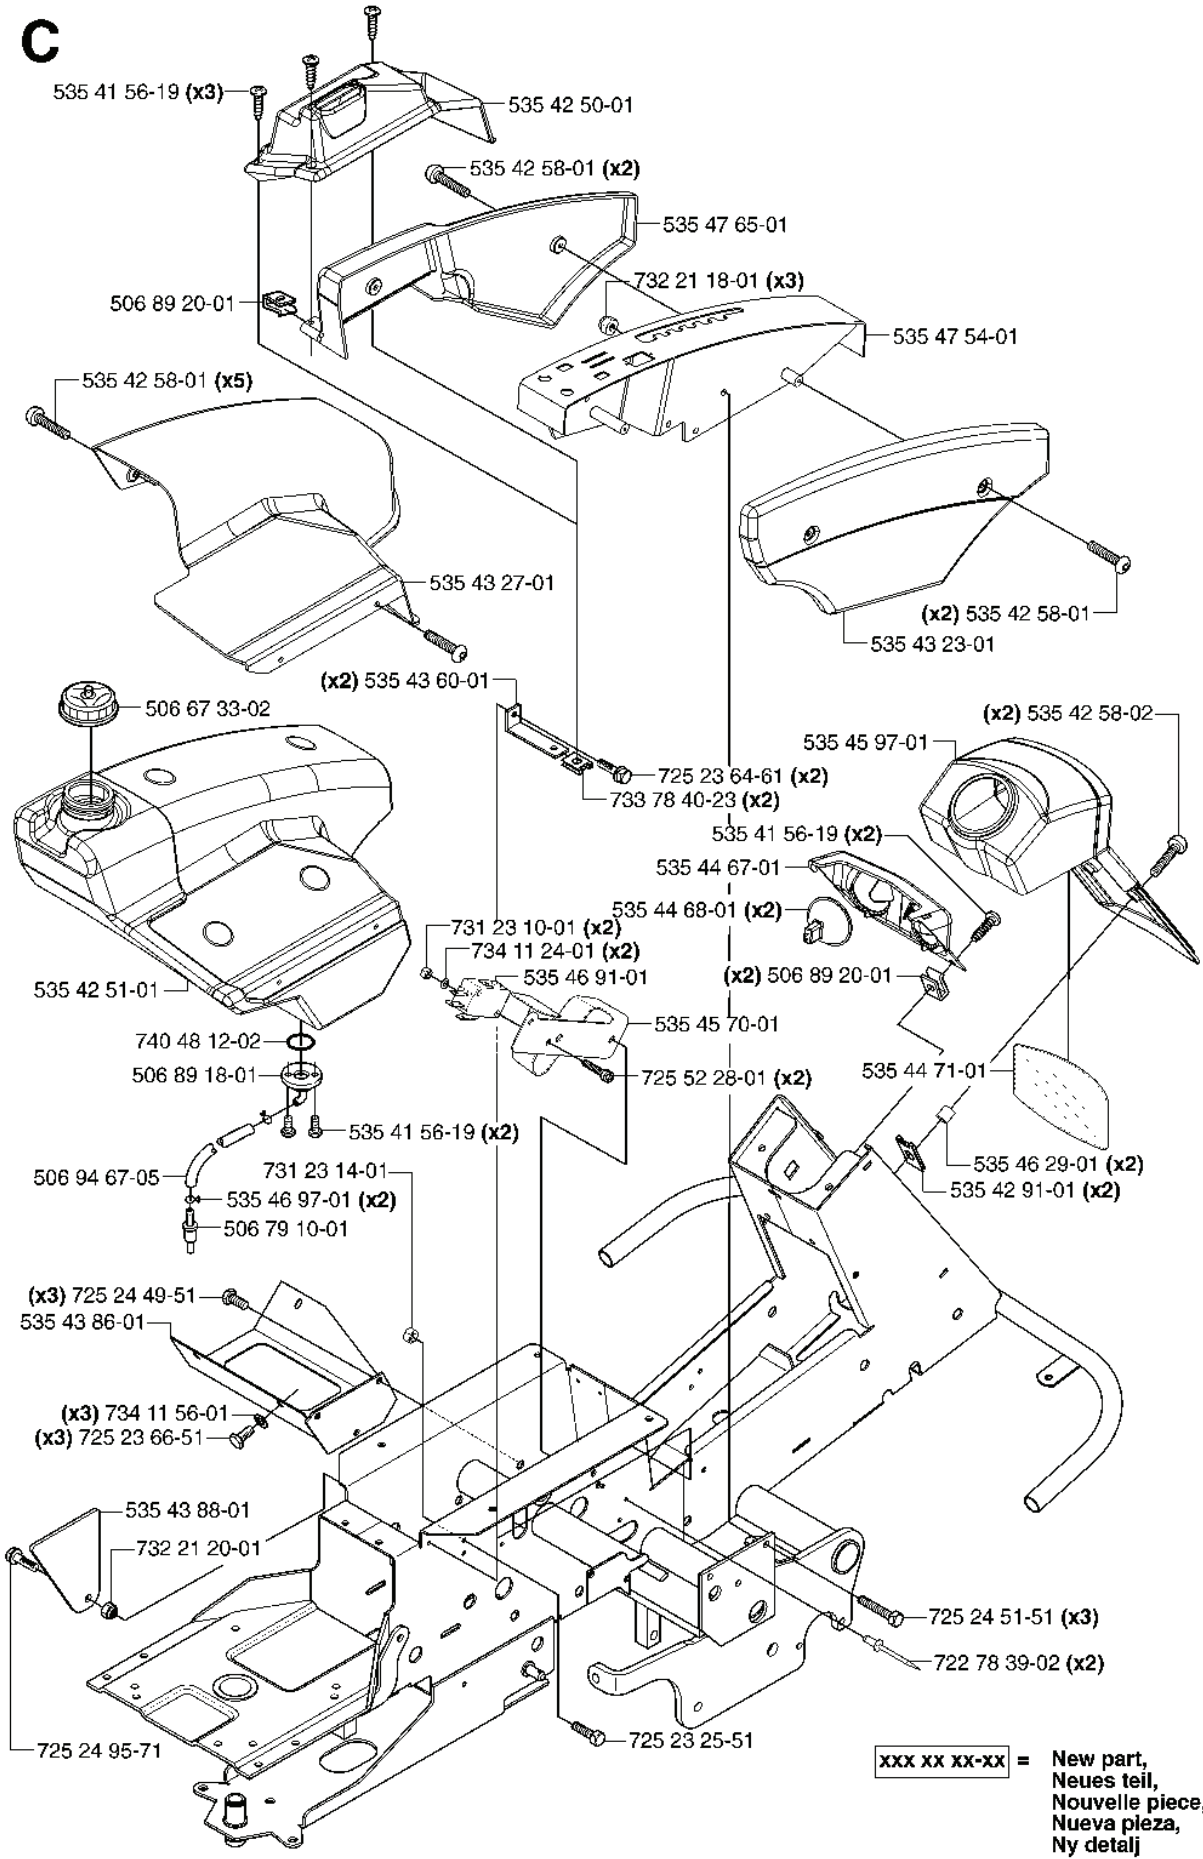

C

**xxx xx xx-xx = New part,
Neues teil,
Nouvelle piece,
Nueva pieza,
Ny detalj**