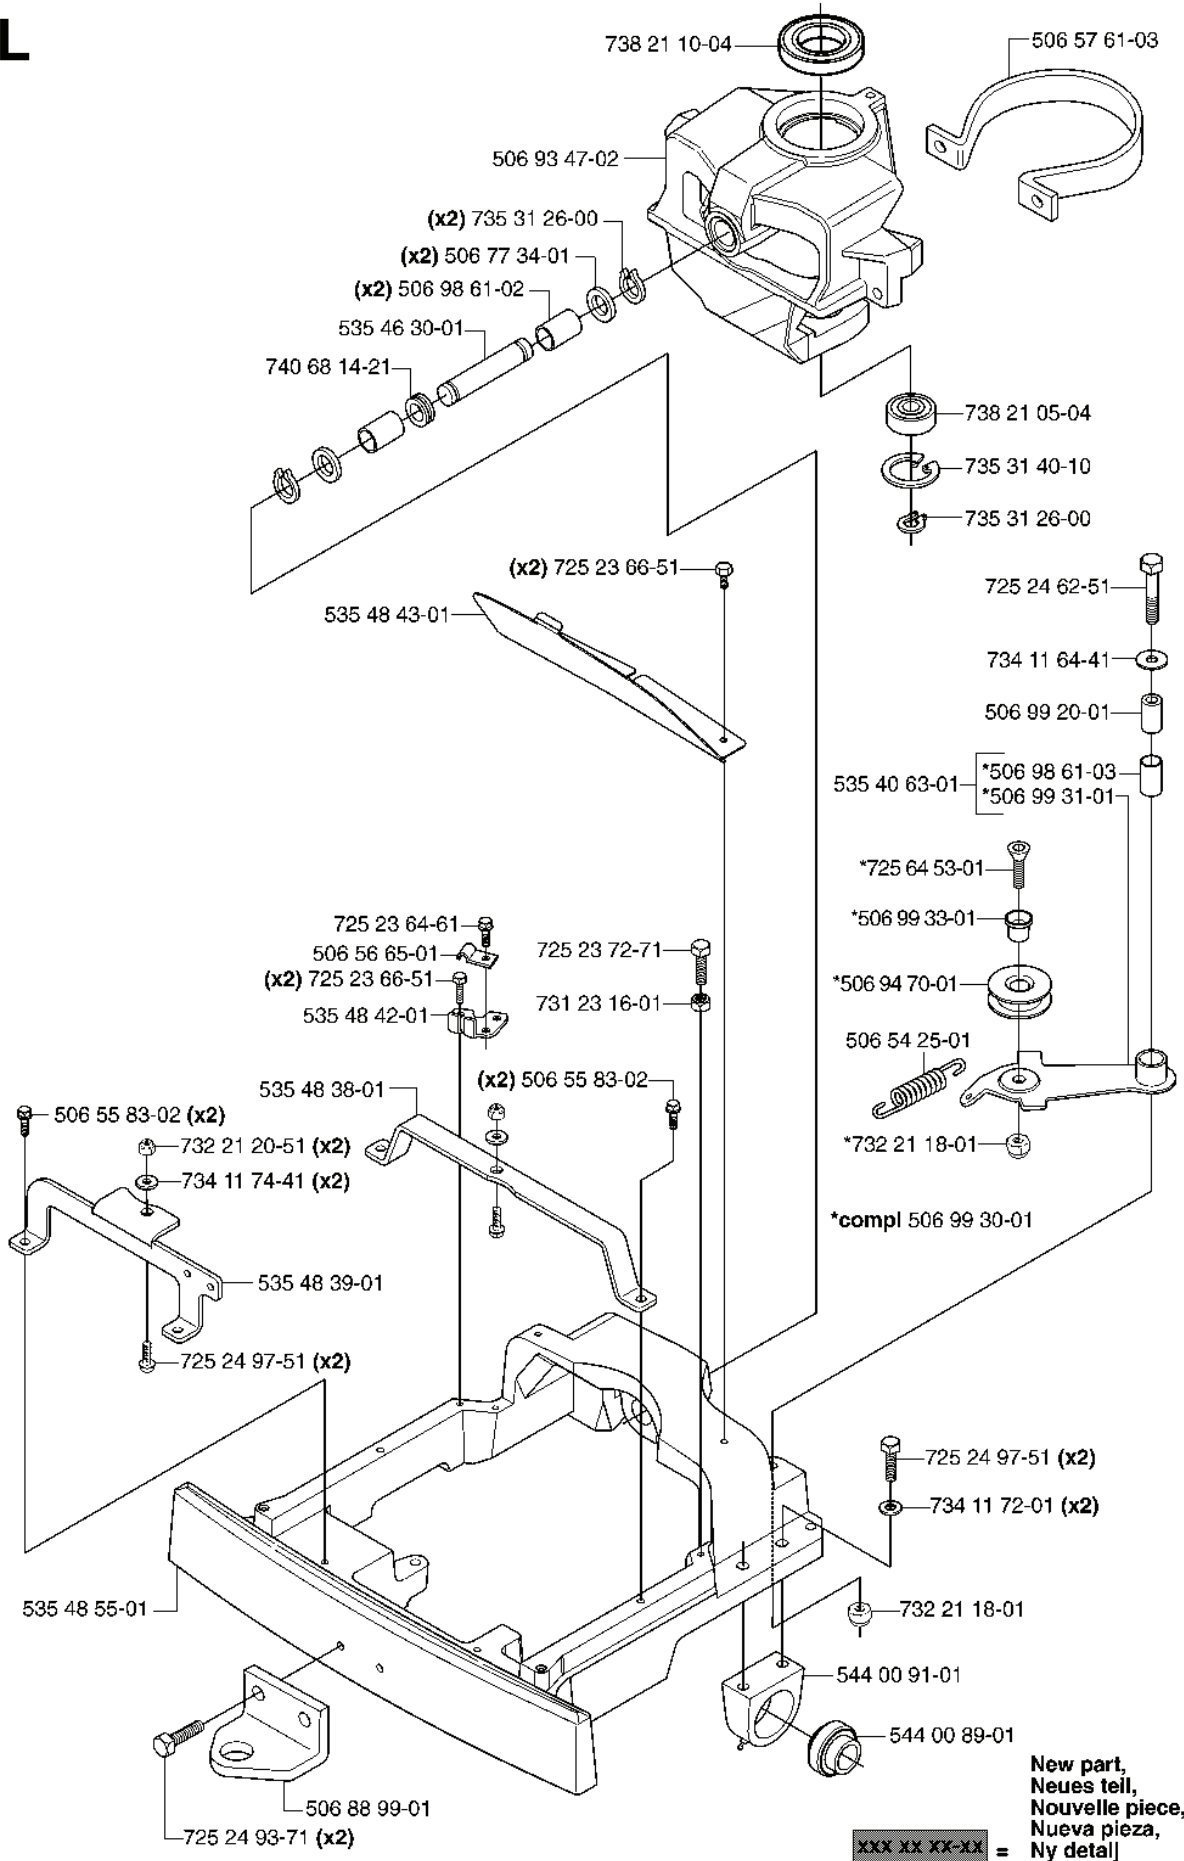

L

xxx xx xx-xx

New part,
Neues teil,
Nouvelle piece,
Nueva pieza,
= Ny detalj