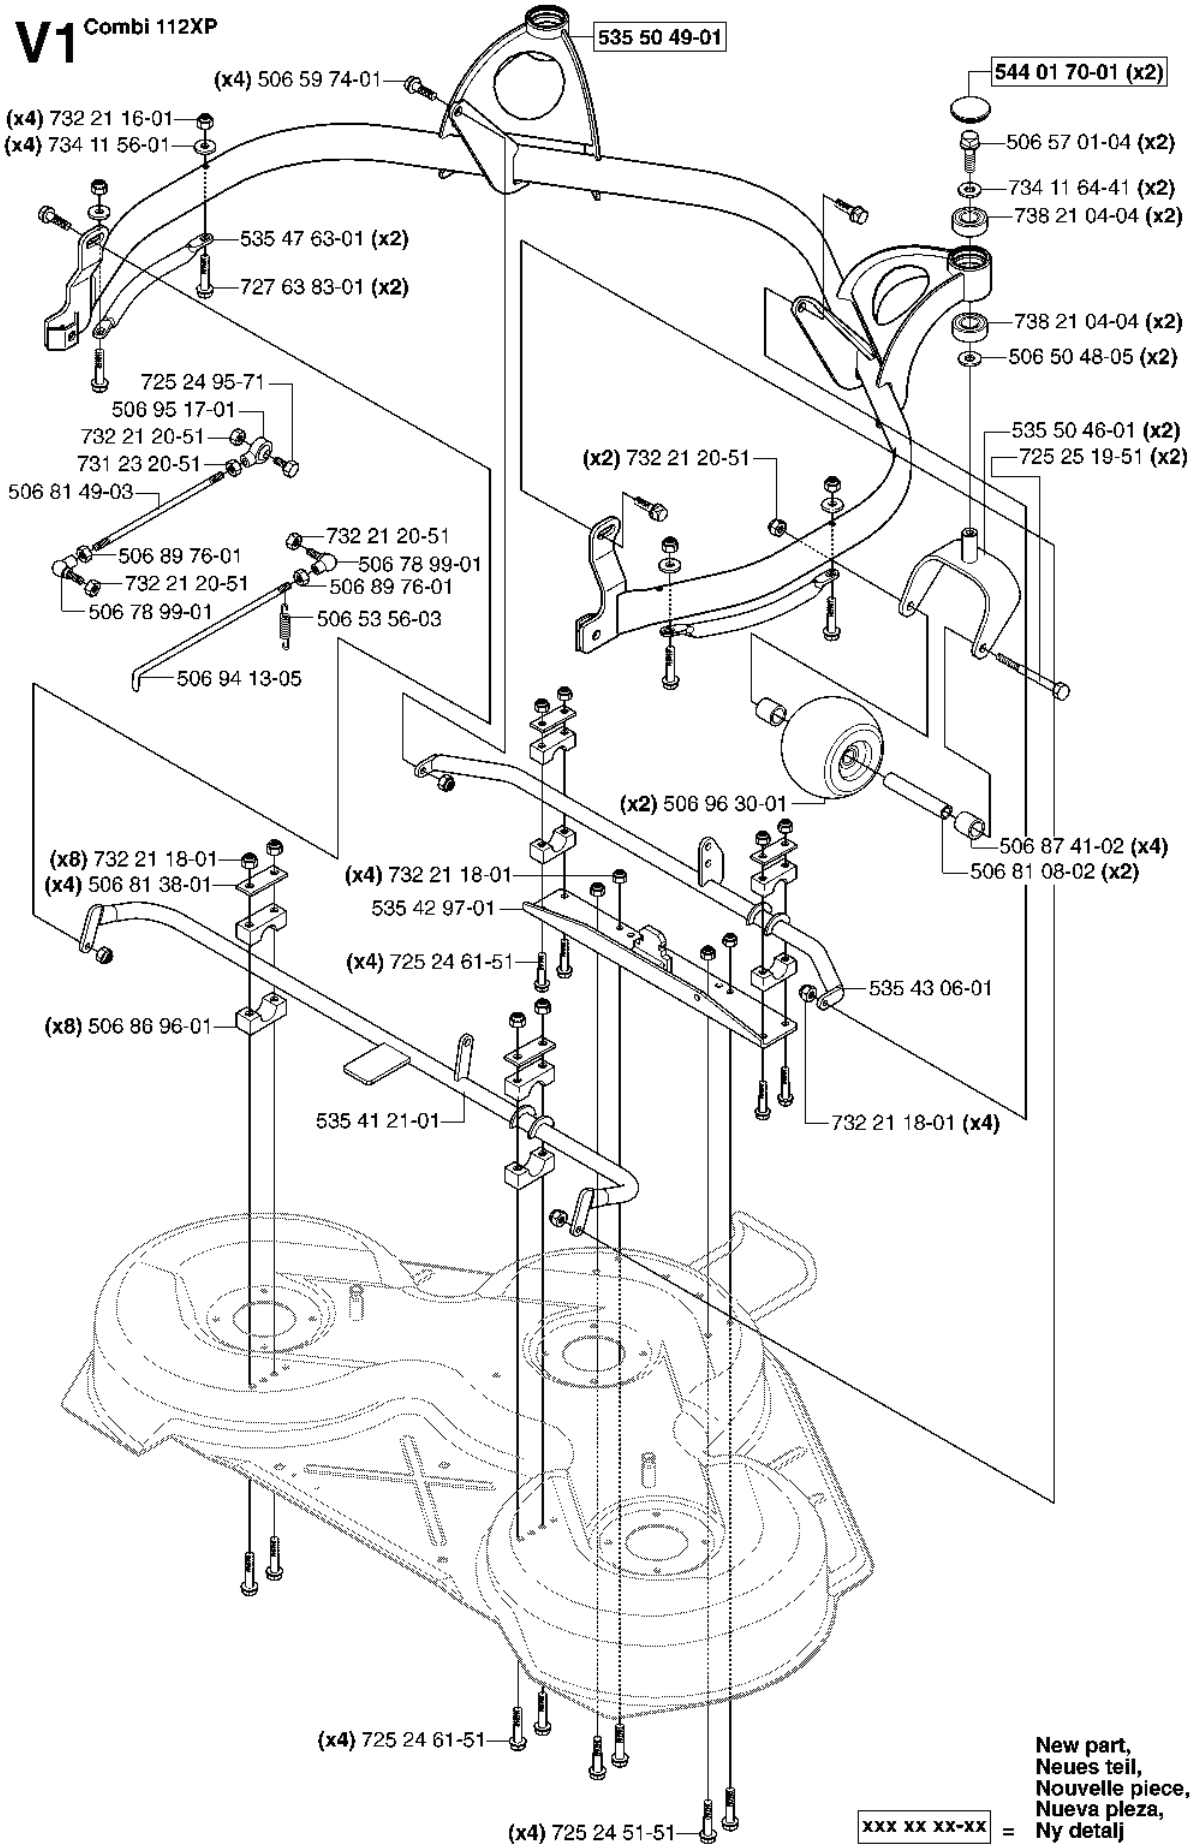

V1 Combi 112XP

New part,
Neues teil,
Nouvelle piece,
Nueva pleza,
Ny detalj

xxx xx xx-xx =