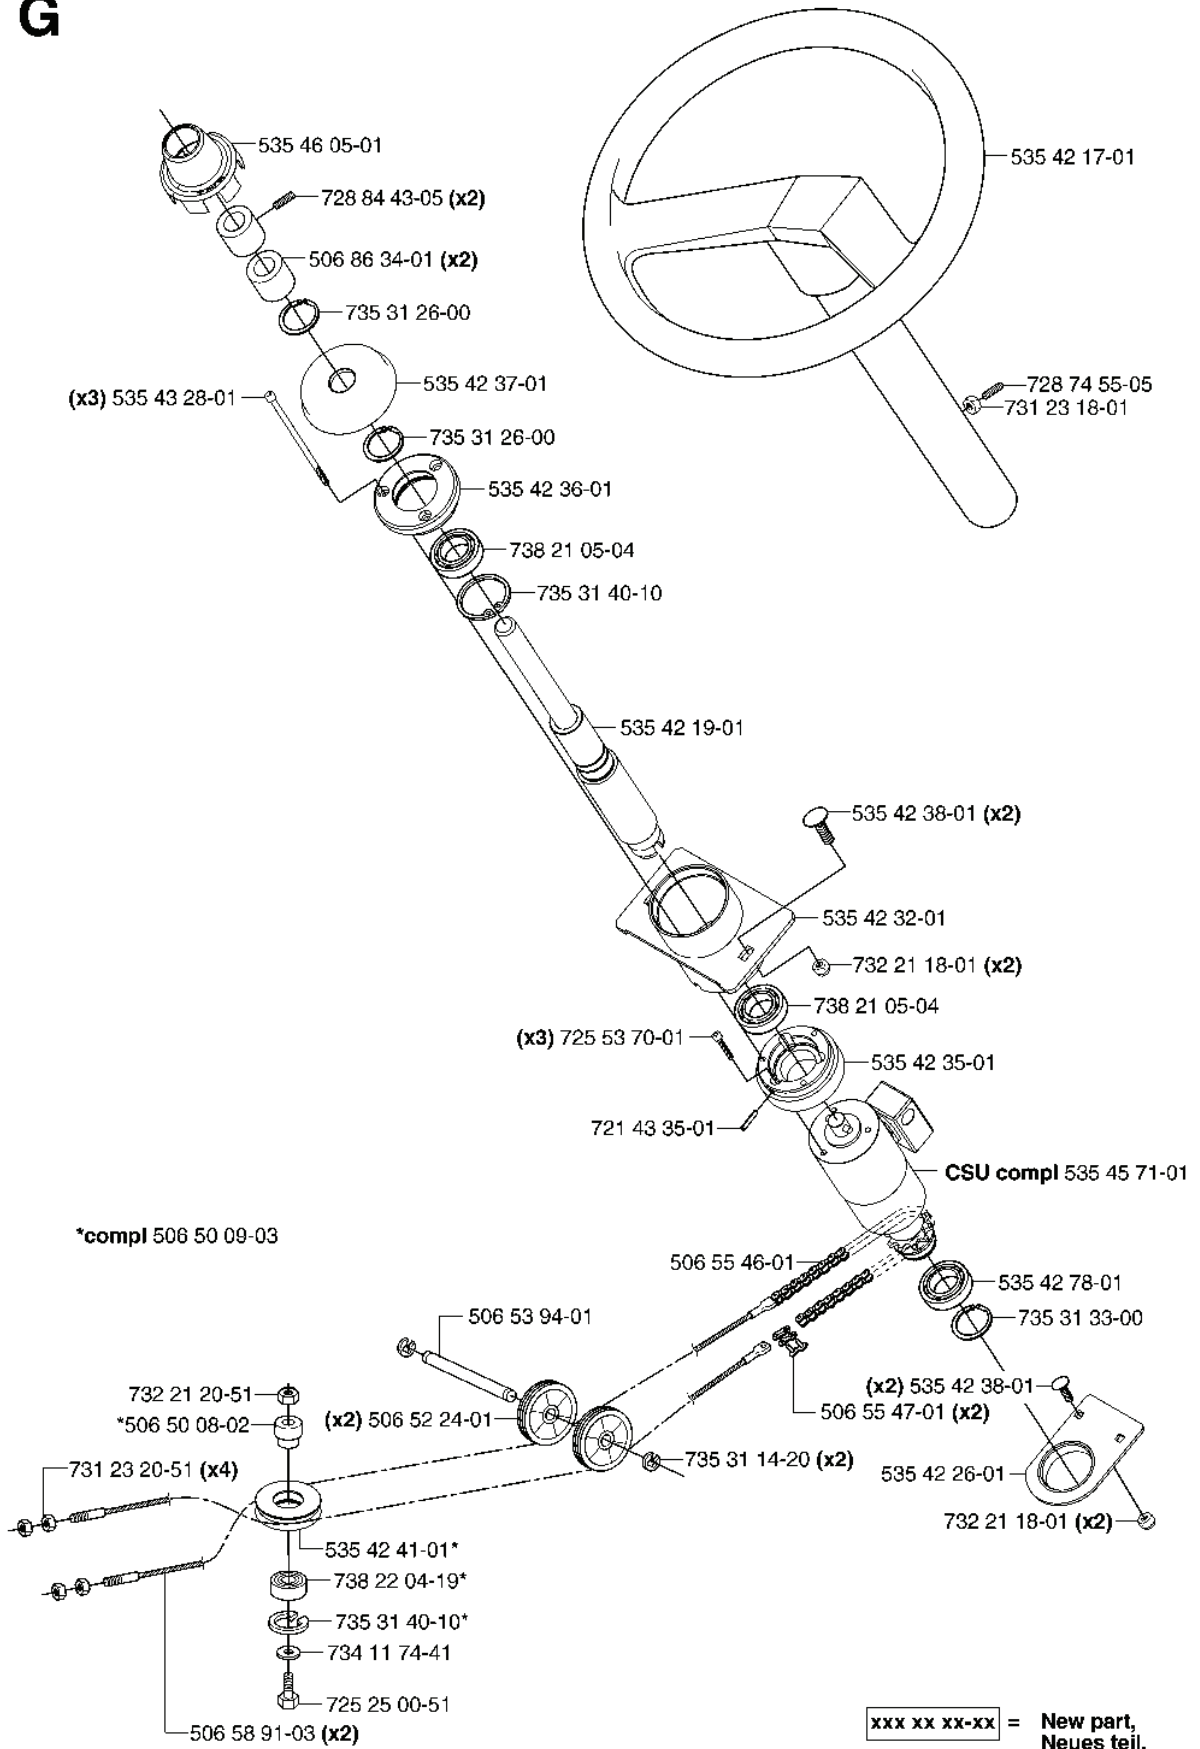

G

xxx xx xx-xx = New part,
Neues teil,
Nouvelle piece,
Nueva pieza,
Ny detalj