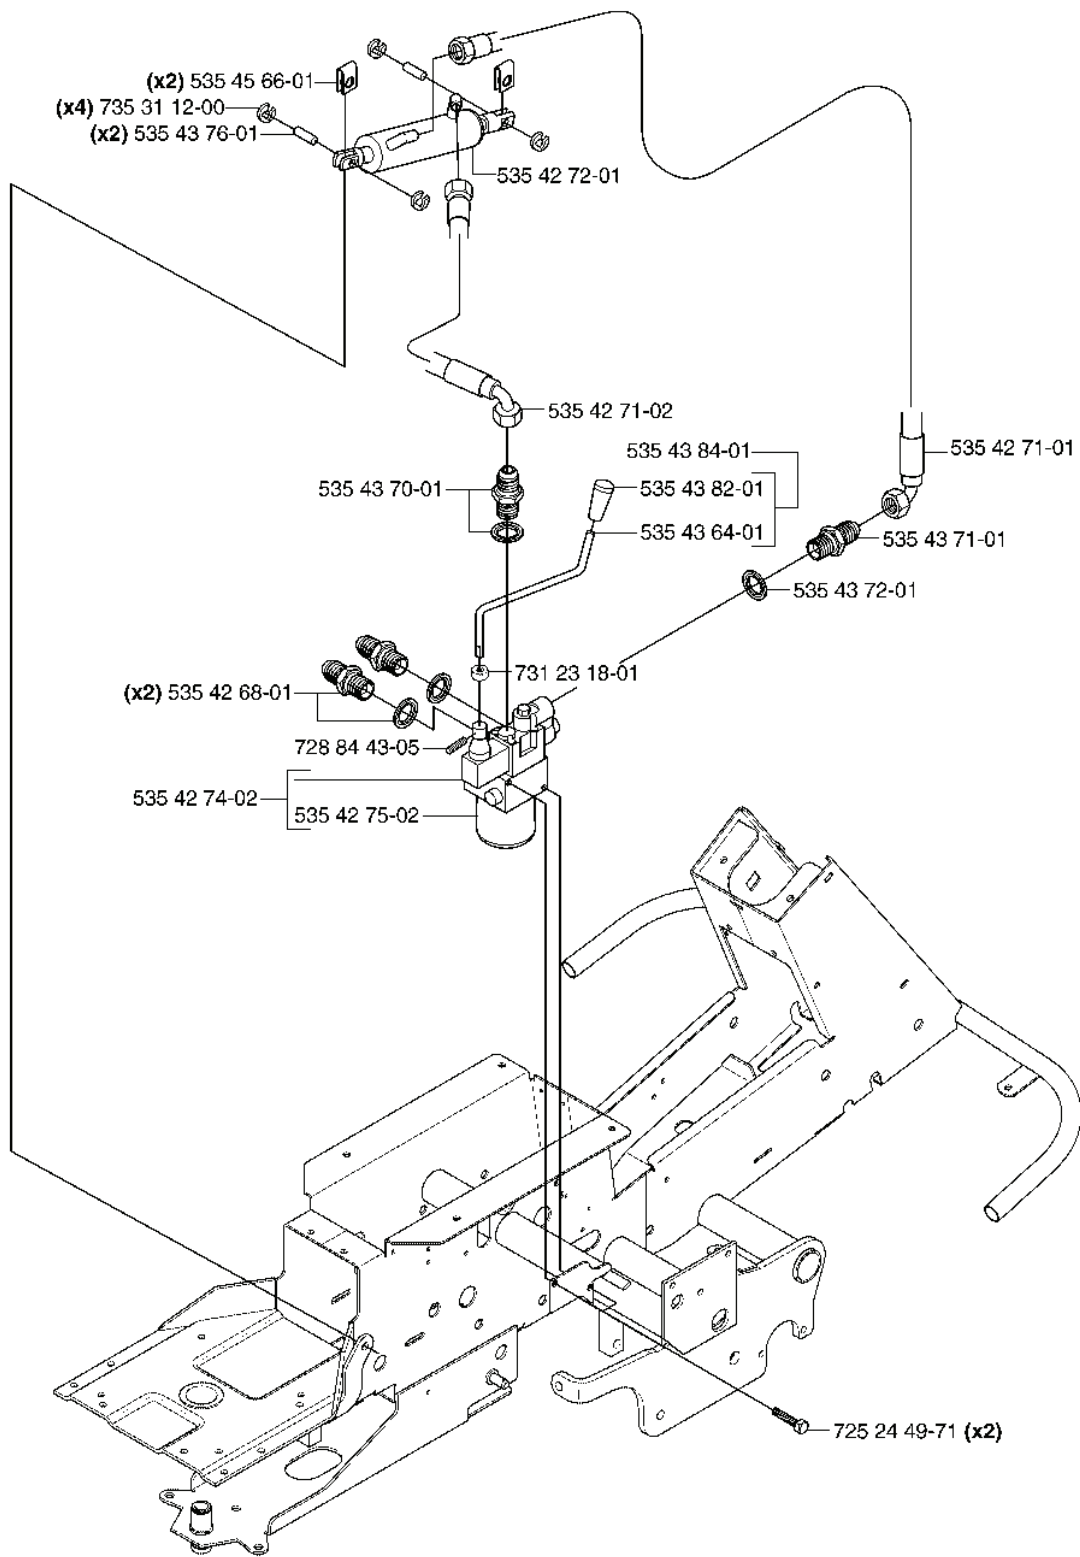

P2

xxx xx xx-xx = New part,
Neues teil,
Nouvelle piece,
Nueva pieza,
Ny detalj