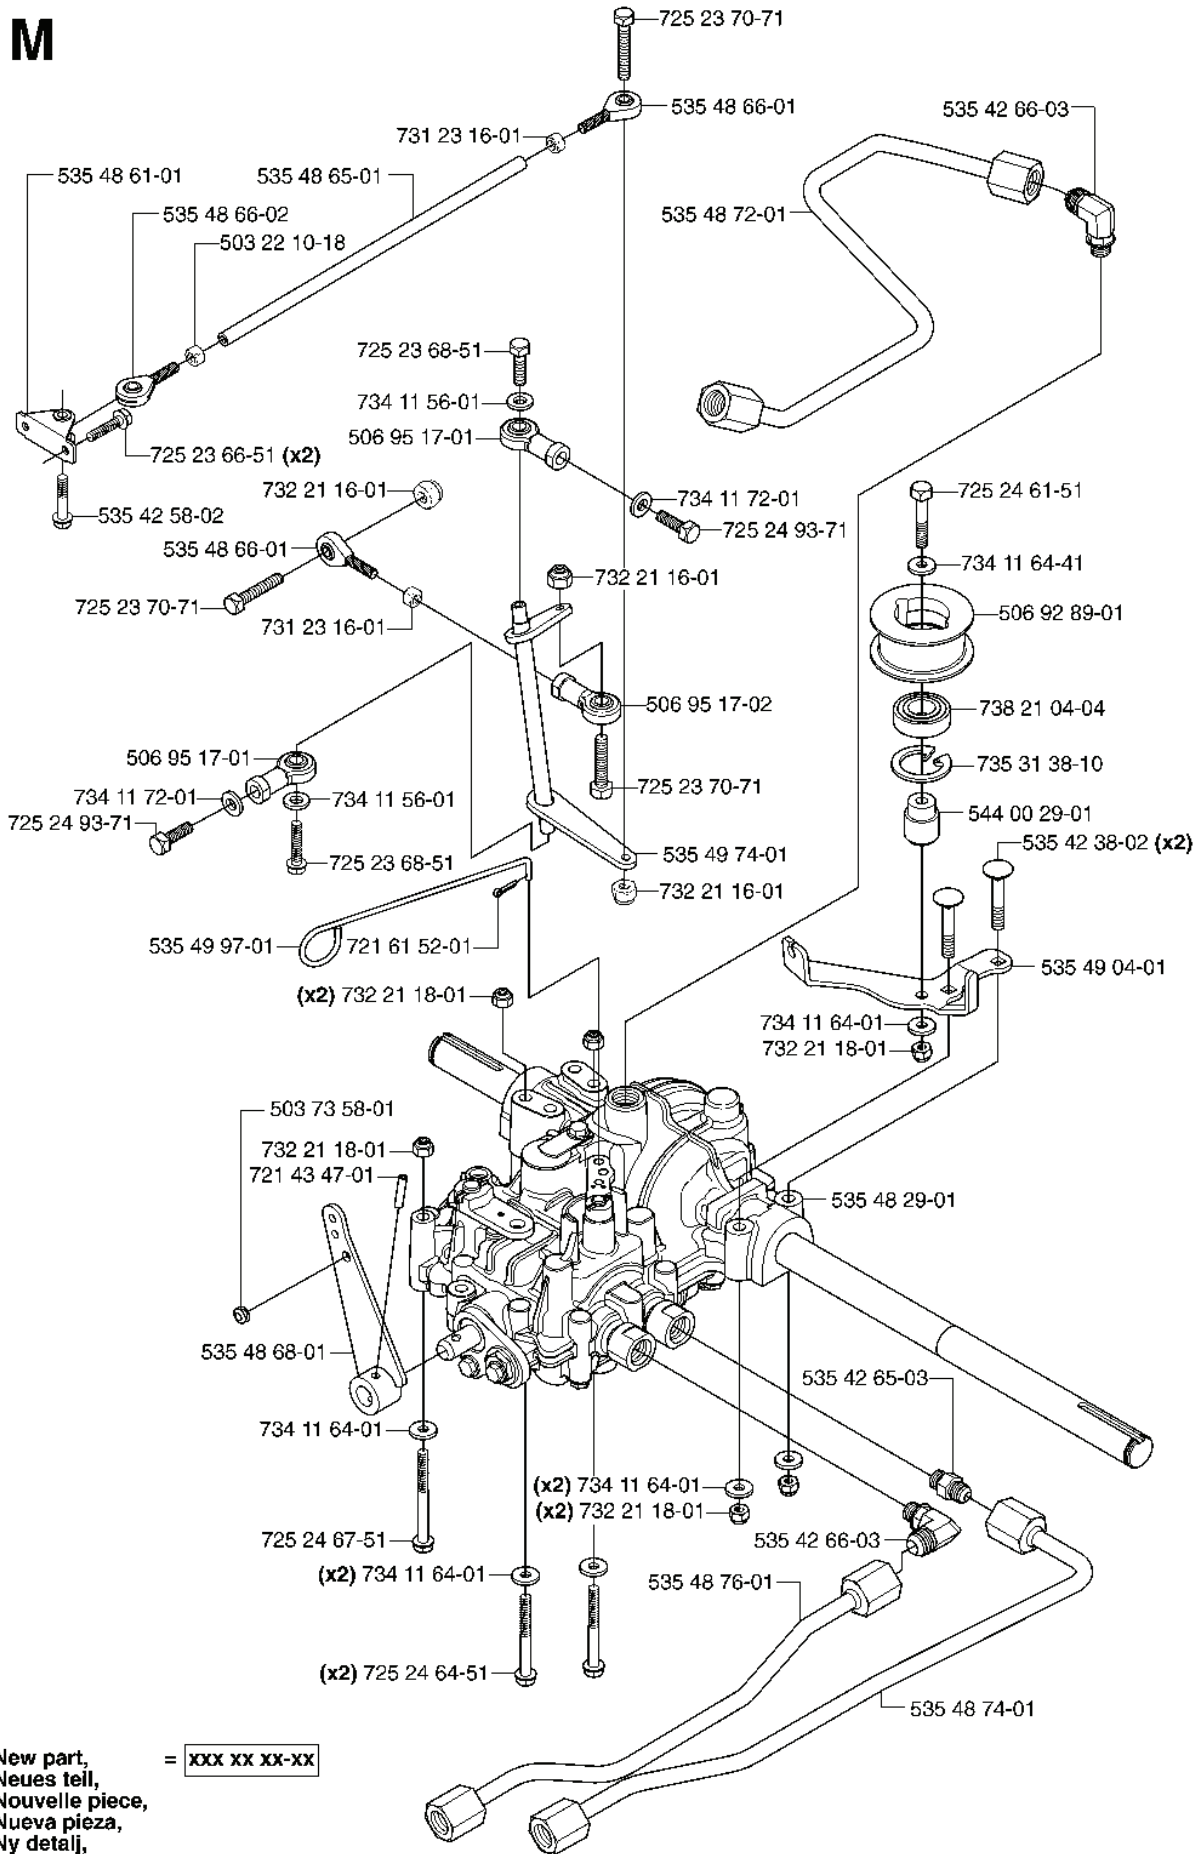

M

New part,
Neues teil,
Nouvelle piece,
Nueva pieza,
Ny detalj,

= XXX XX XX-XX