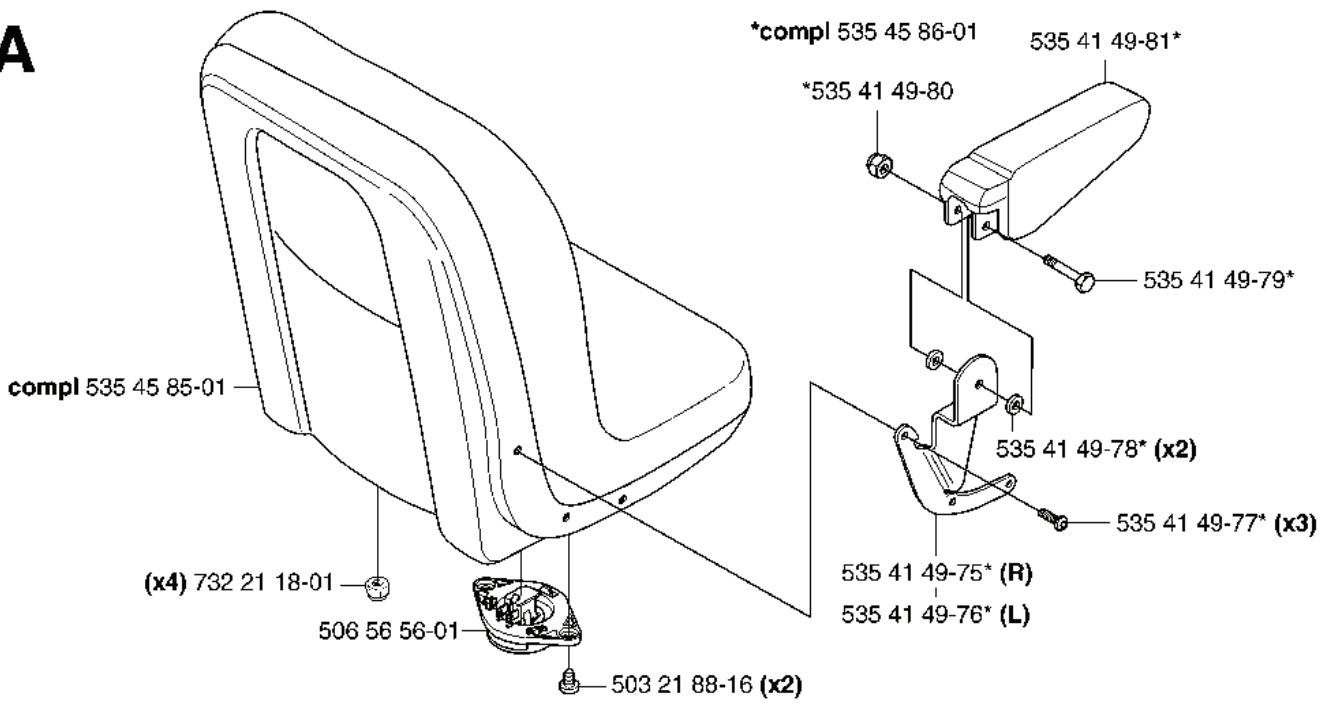

A

REF.	ART. NR	ARTIKELBESKRIVNING	ANMÄRKNING	KIT
535 45 85-01	535458501	SÅTE KPL		1
732 21 18-01	732211801	LOCK NUT		4
506 56 56-01	506565601	SÅTESBRYTARE KPL		1
503 21 88-16	503218816	SKRUV IH SCT		2
535 41 49-76	535414976	FÅSTE		1
535 41 49-75	535414975	FÅSTE		1
535 41 49-77	535414977	SCREW		3
535 41 49-78	535414978	DISTANSBRICKA		2
535 41 49-79	535414979	SCREW		1
535 41 49-81	535414981	ARMSTÖD		1
535 41 49-80	535414980	MUTTER		1
535 45 86-01	535458601	ARMSTÖDSSATS		1