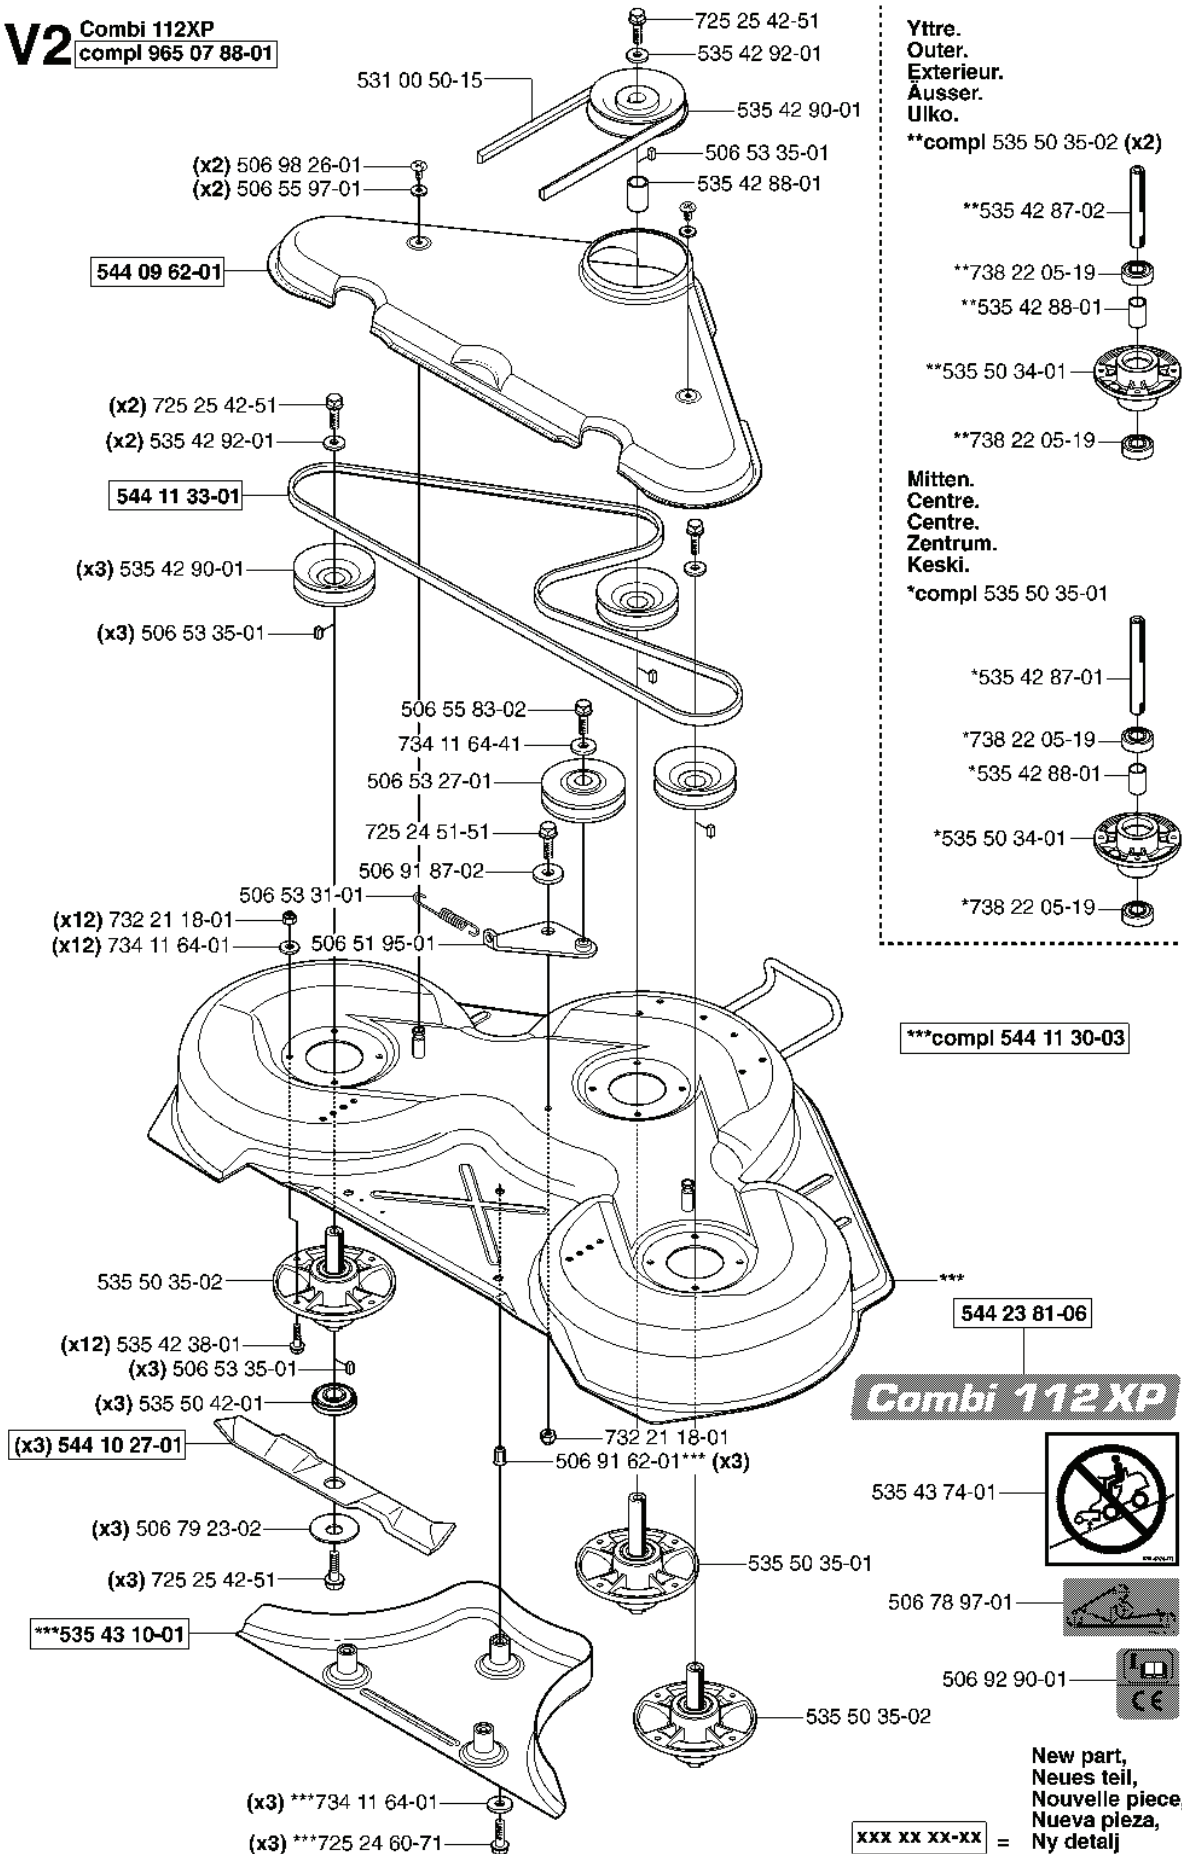

V2 Combi 112XP
compl 965 07 88-01

**Yttre.
Outer.
Extérieur.
Äusser.
Ulko.**
**compl 535 50 35-02 (x2)