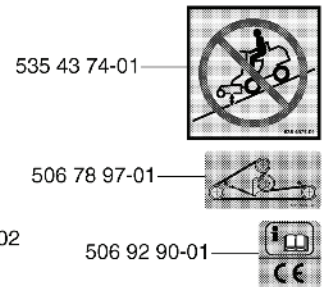

***compl 535 43 37-01

544 23 81-07

Combi 122 XP