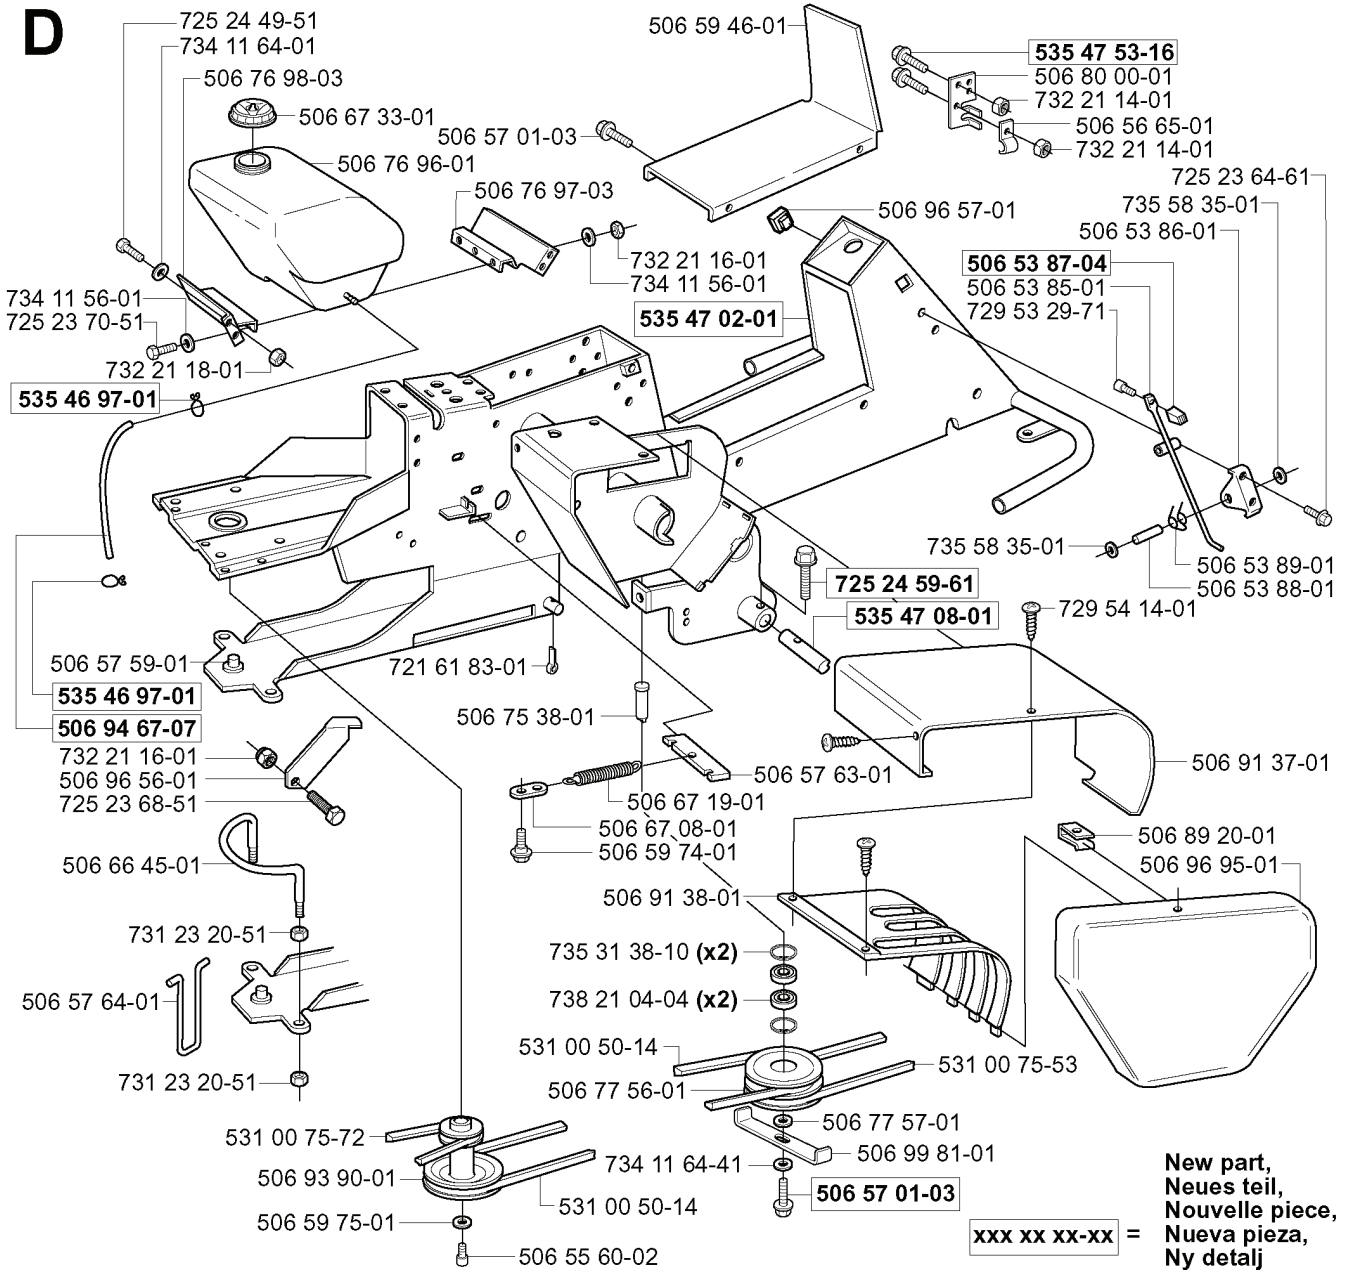

D

xxx xx xx-xx =
New part,
Neues teil,
Nouvelle piece,
Nueva pieza,
Ny detalj