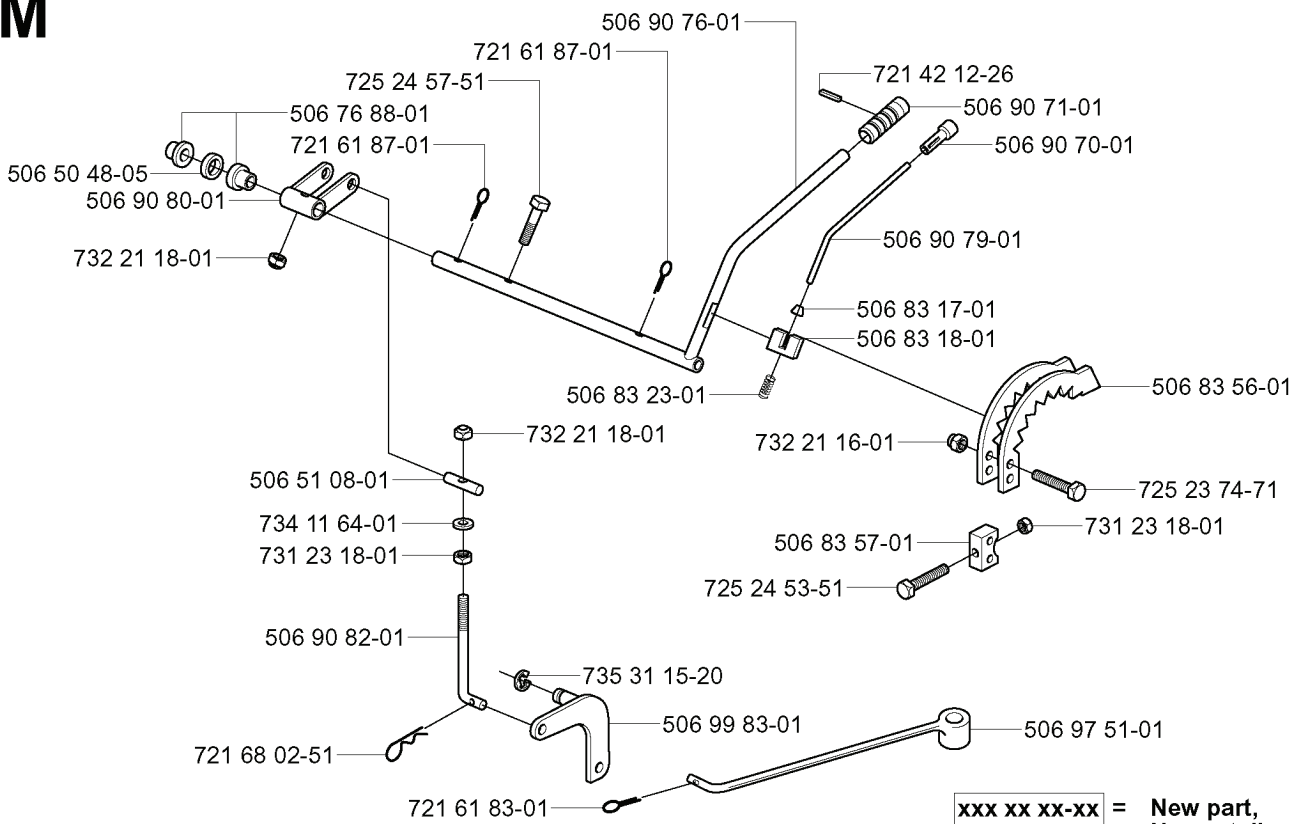

M

**xxx xx xx-xx = New part,
Neues teil,
Nouvelle piece,
Nueva pieza,
Ny detalj**