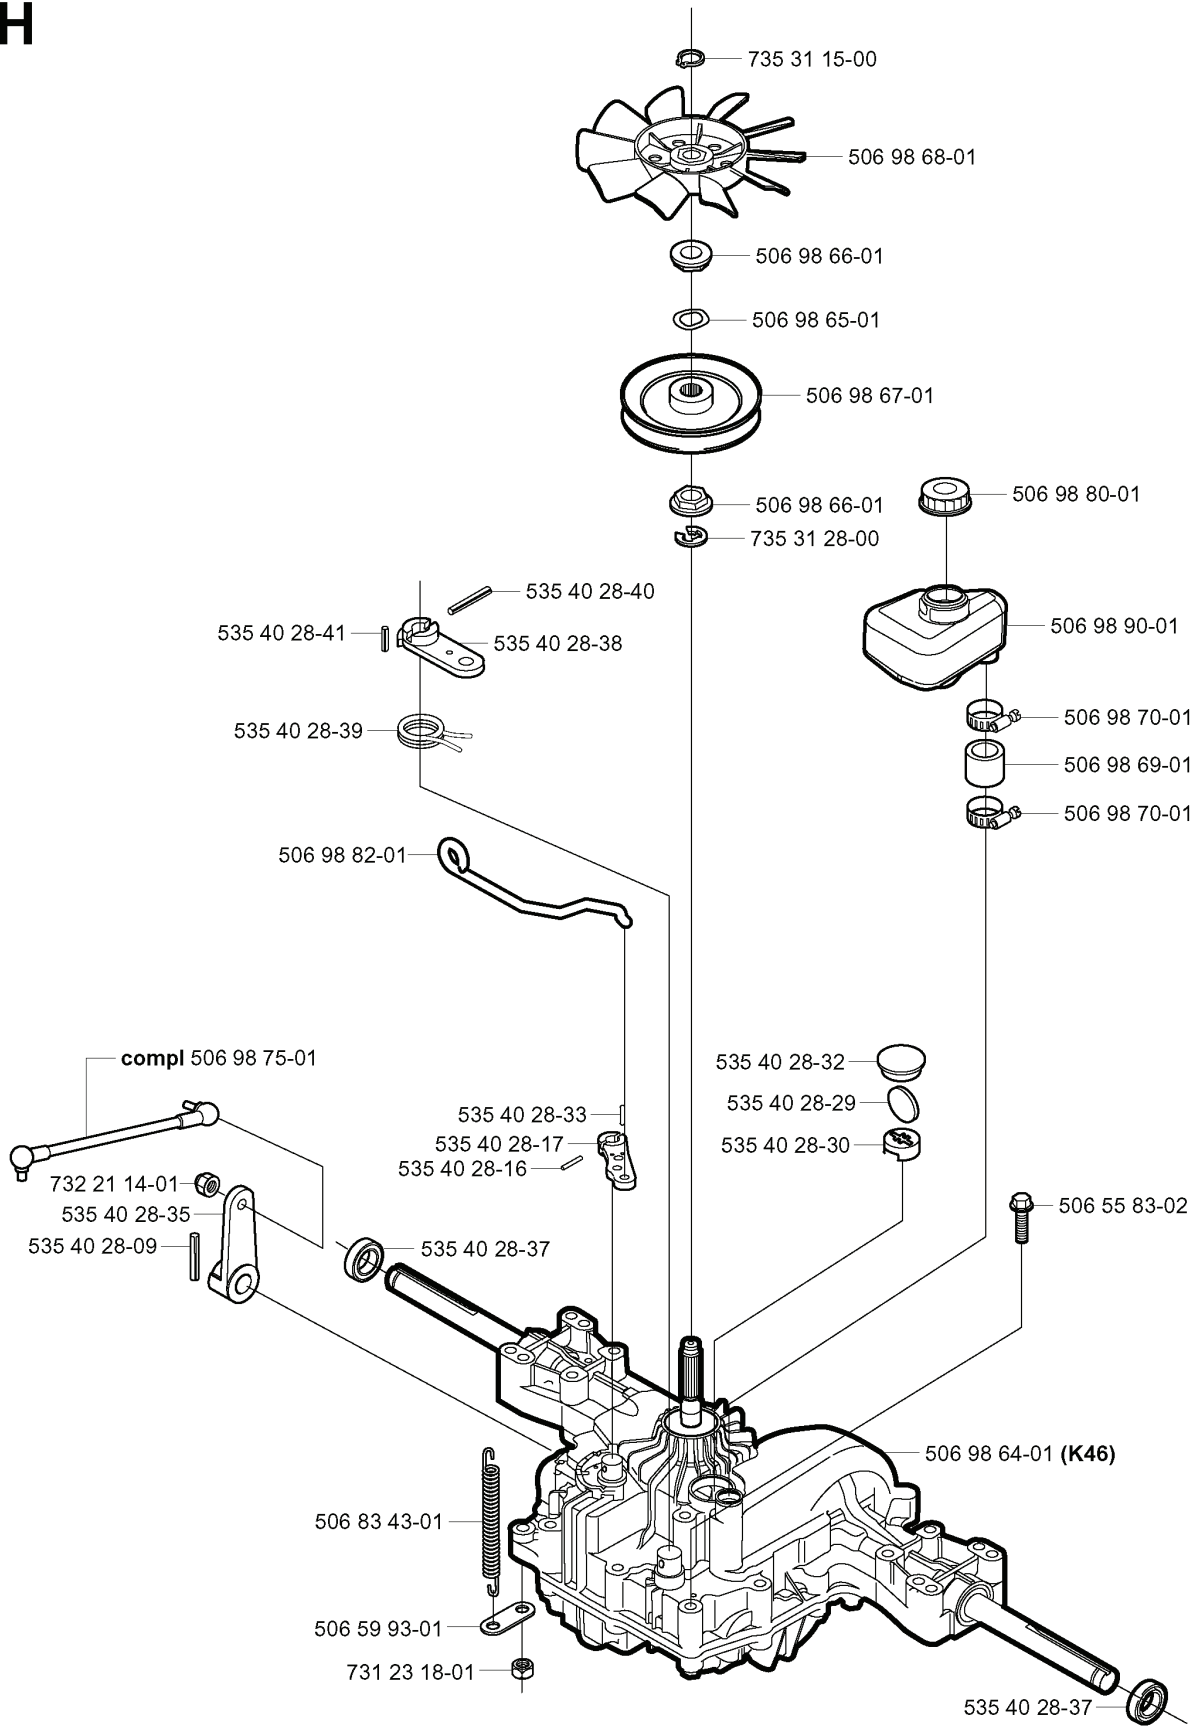

H

xxx xx xx-xx = New part,
Neues teil,
Nouvelle piece,
Nueva pieza,
Ny detalj