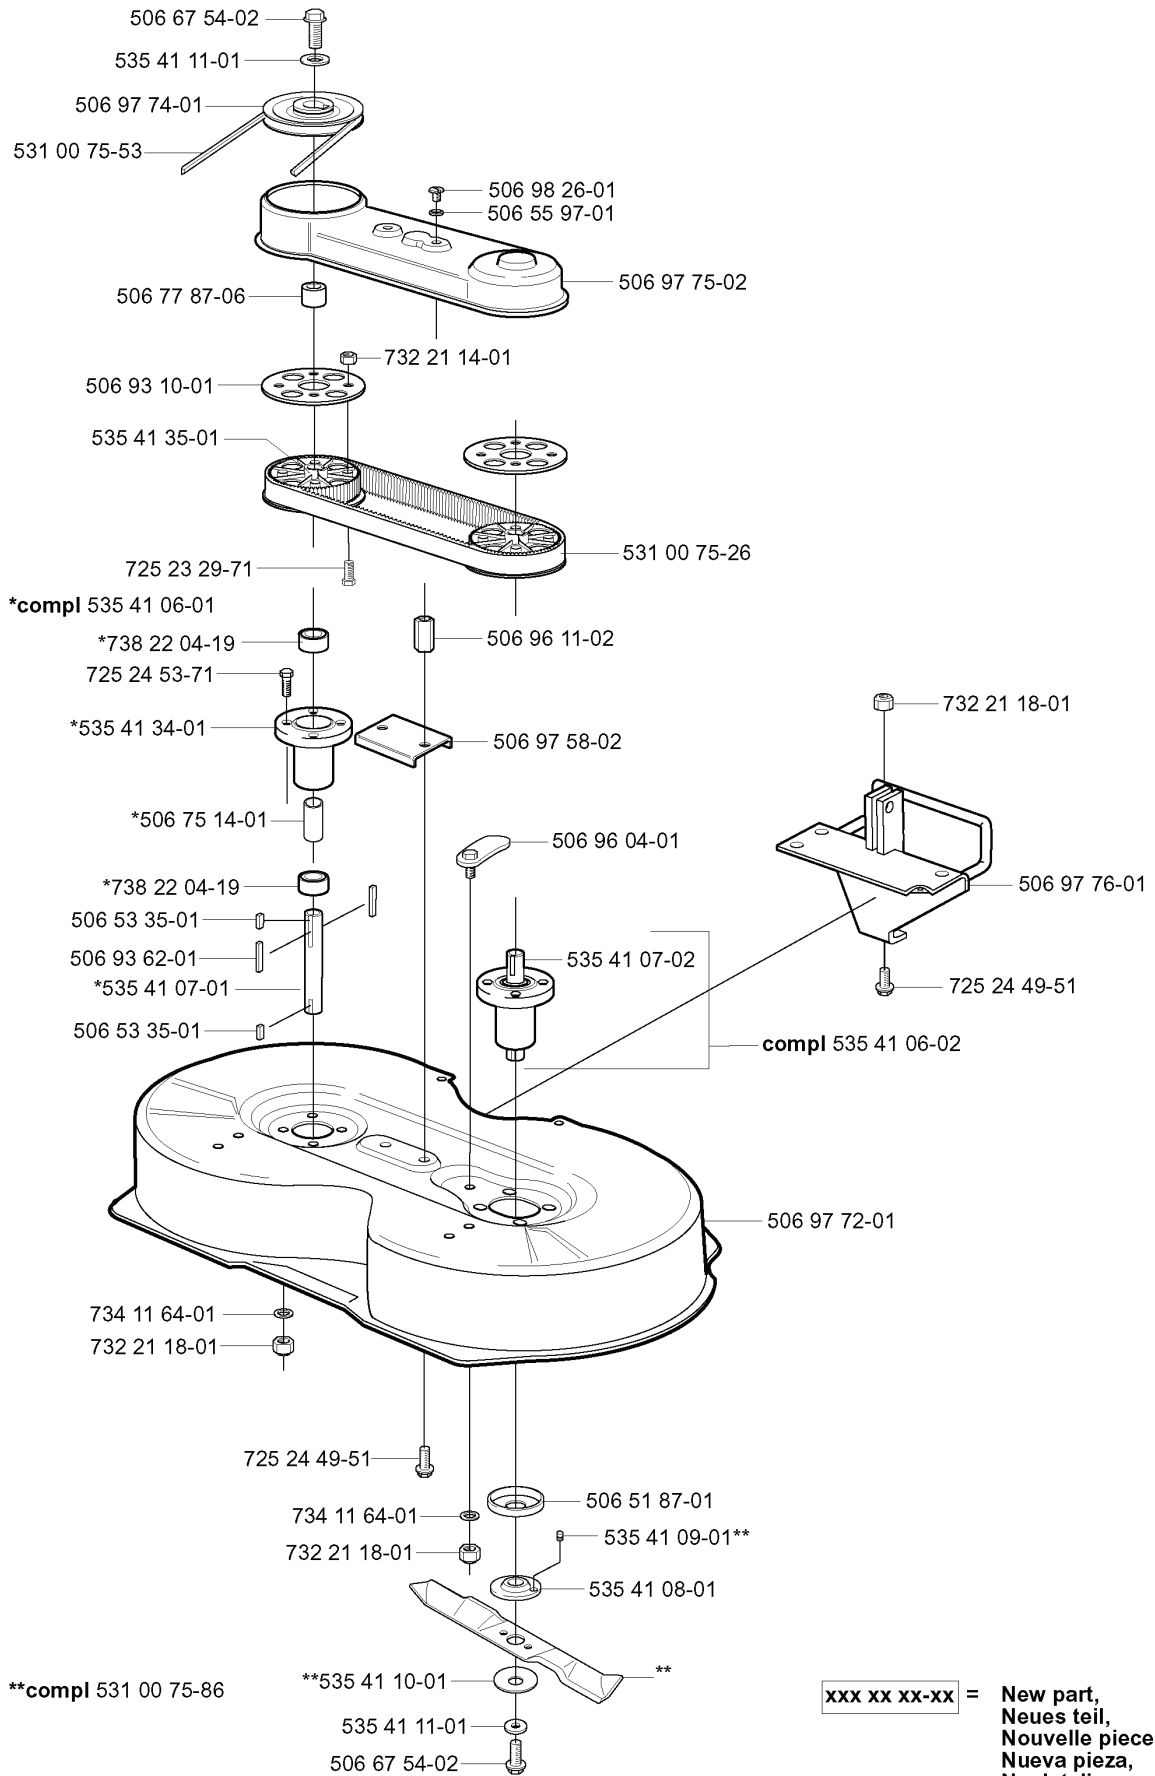

T Bio 90
compl 506 97 09-07

**compl 531 00 75-86

**xxx xx xx-xx = New part,
Neues teil,
Nouvelle piece,
Nueva pieza,
Ny detalj**