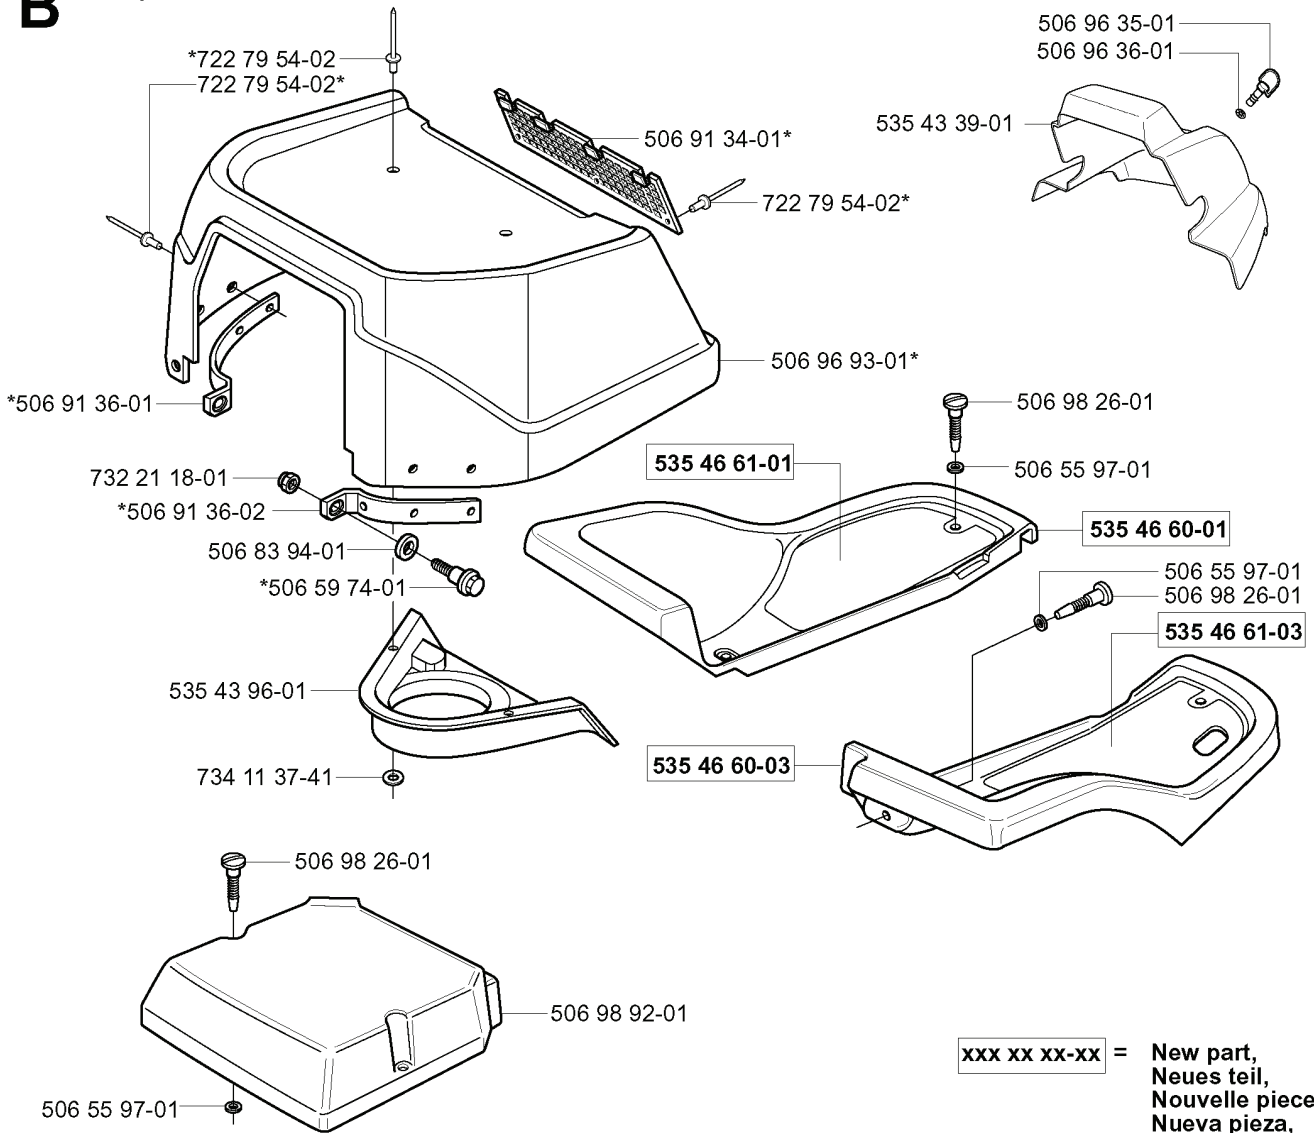

B *compl 506 98 46-05

xxx xx xx-xx = New part,
Neues teil,
Nouvelle piece,
Nueva pieza,
Ny detalj