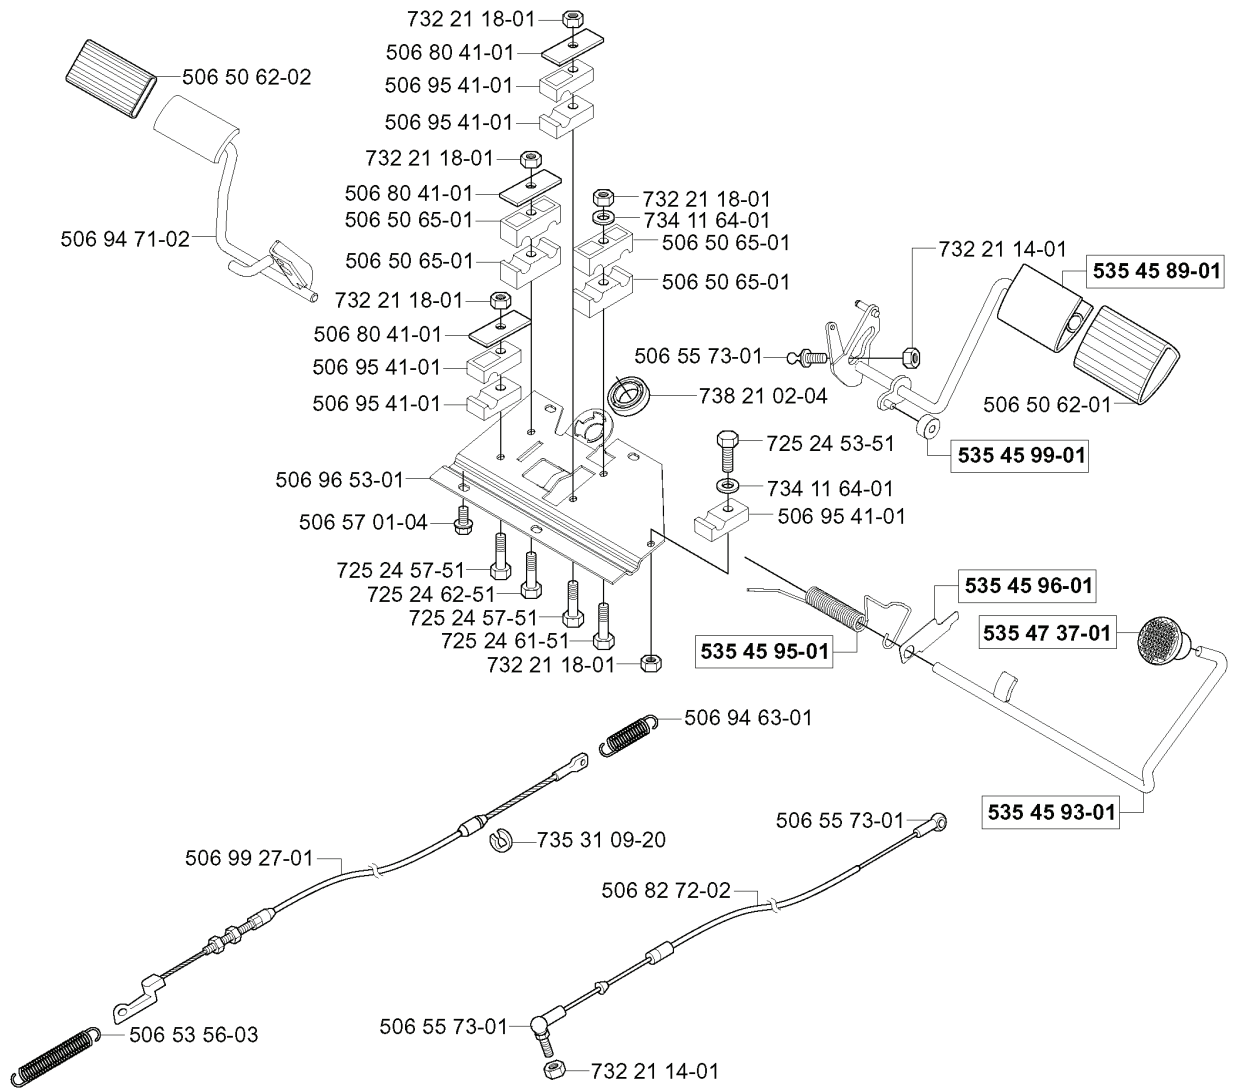

**Husqvarna**

**Husqvarna**

535 44 94-01

**Rider 11 BioClip**

**Rider 11 BioClip**

535 44 94-02

REF.	ART. NR	ARTIKELBESKRIVNING	ANMÄRKNING	KIT
506 94 48-01	506944801	DEKAL	WARNING	1
535 44 96-01	535449601	STRIPES MOTORKÅPA V		1
506 99 96-01	506999601	DEKAL		1
535 43 20-01	535432001	DEKAL		1
506 84 28-01	506842801	DEKAL		1
535 45 01-01	535450101	DEKAL		2
535 44 98-01	535449801	DEKAL		1
535 44 99-01	535449901	DEKAL		1
506 58 45-01	506584501	DEKAL		1
506 84 28-03	506842803	DEKAL		1
535 44 96-02	535449602	STRIPES MOTORKÅPA H		1
535 45 00-01	535450001	DEKAL		1
506 94 54-01	506945401	DEKAL		1
506 94 47-01	506944701	HYDROSTATIC LABEL		1
506 91 57-01	506915701	DEKAL		1

**J**

xxx xx xx-xx = New part,  
Neues teil,  
Nouvelle piece,  
Nueva pieza,  
Ny detalj

REF.	ART. NR	ARTIKELBESKRIVNING	ANMÄRKNING	KIT
506 50 62-02	506506202	PEDAL RUBBER		1
506 94 71-02	506947102	BROMSPEDAL KPL		1
506 80 41-01	506804101	PLATTA		1
506 50 65-01	506506501	LAGERSTÖD		1
732 21 18-01	732211801	LOCK NUT		1
506 95 41-01	506954101	LAGERSTÖD		1
506 96 53-01	506965301	PEDALPLATTA		1
506 57 01-04	506570104	SKRUV EHHFM		1
725 24 62-51	725246251	SKRUV EHHM		1
725 24 57-51	725245751	SCREW		1
725 24 61-51	725246151	SKRUV EHHM		1
506 99 27-01	506992701	BROMSWIRE		1
506 53 56-03	506535603	DRAGFJÄDER		1
506 82 72-02	506827202	REGLAGEKABEL		1
735 31 09-20	735310920	SPÄRRYTTARE		1
506 55 73-01	506557301	VINKELLAS8 DIN71802		1
506 94 63-01	506946301	BROMSFJÄDER		1
535 45 95-01	535459501	FJÄDER		1
725 24 53-51	725245351	SKRUV EHHM		1
738 21 02-04	738210204	KULLAGER		1
734 11 64-01	734116401	BRICKA		1
535 45 93-01	535459301	BACKPEDAL		1
535 47 37-01	535473701	KNOPP		1
535 45 96-01	535459601	PLATTA		1
535 45 99-01	535459901	RULLE		1
506 50 62-01	506506201	PEDAL RUBBER		1
732 21 14-01	732211401	LOCK NUT		1
535 45 89-01	535458901	HST-PEDAL M.FOTPL		1