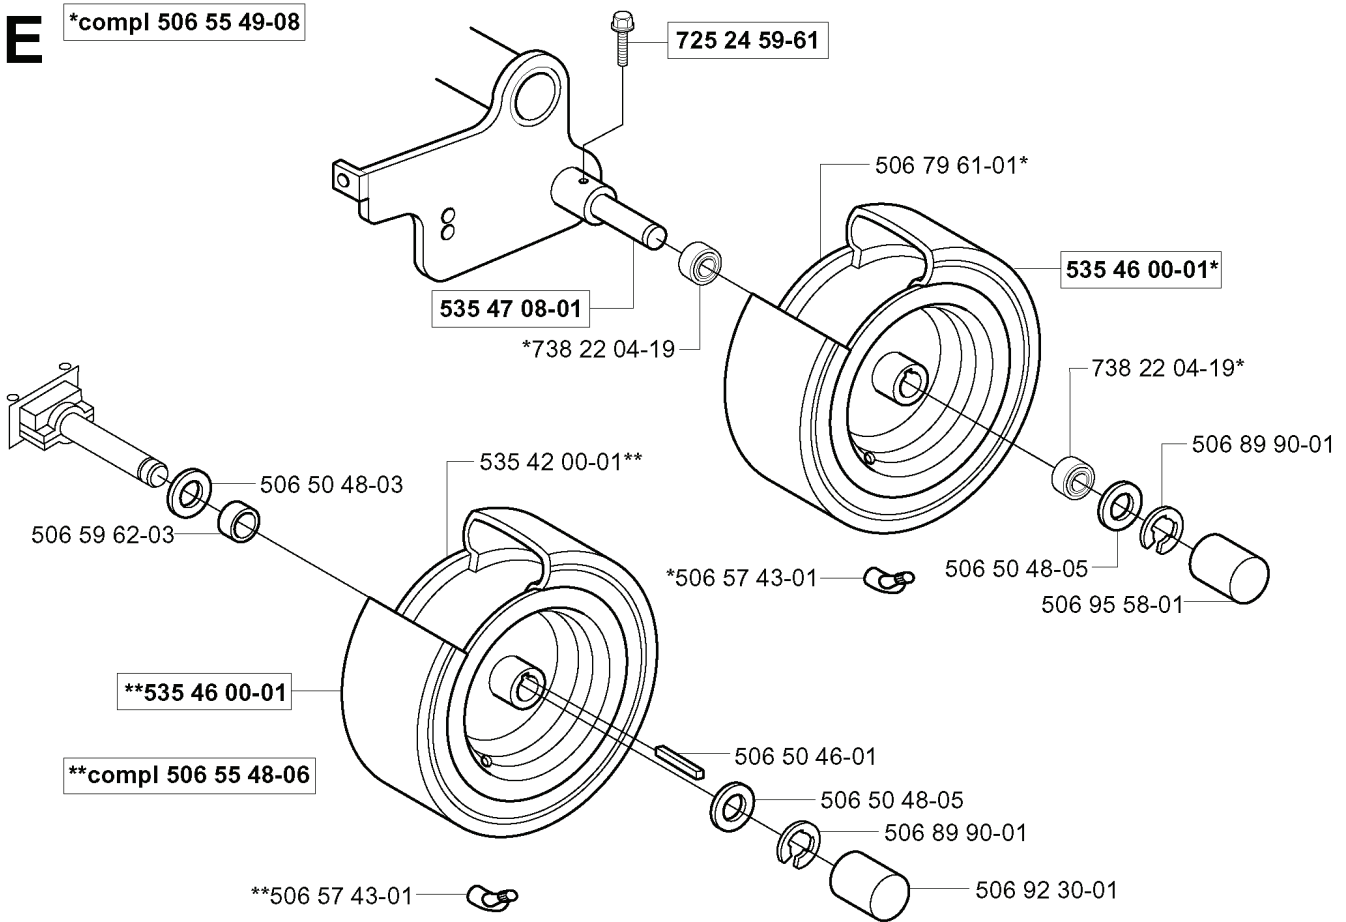

E

*compl 506 55 49-08