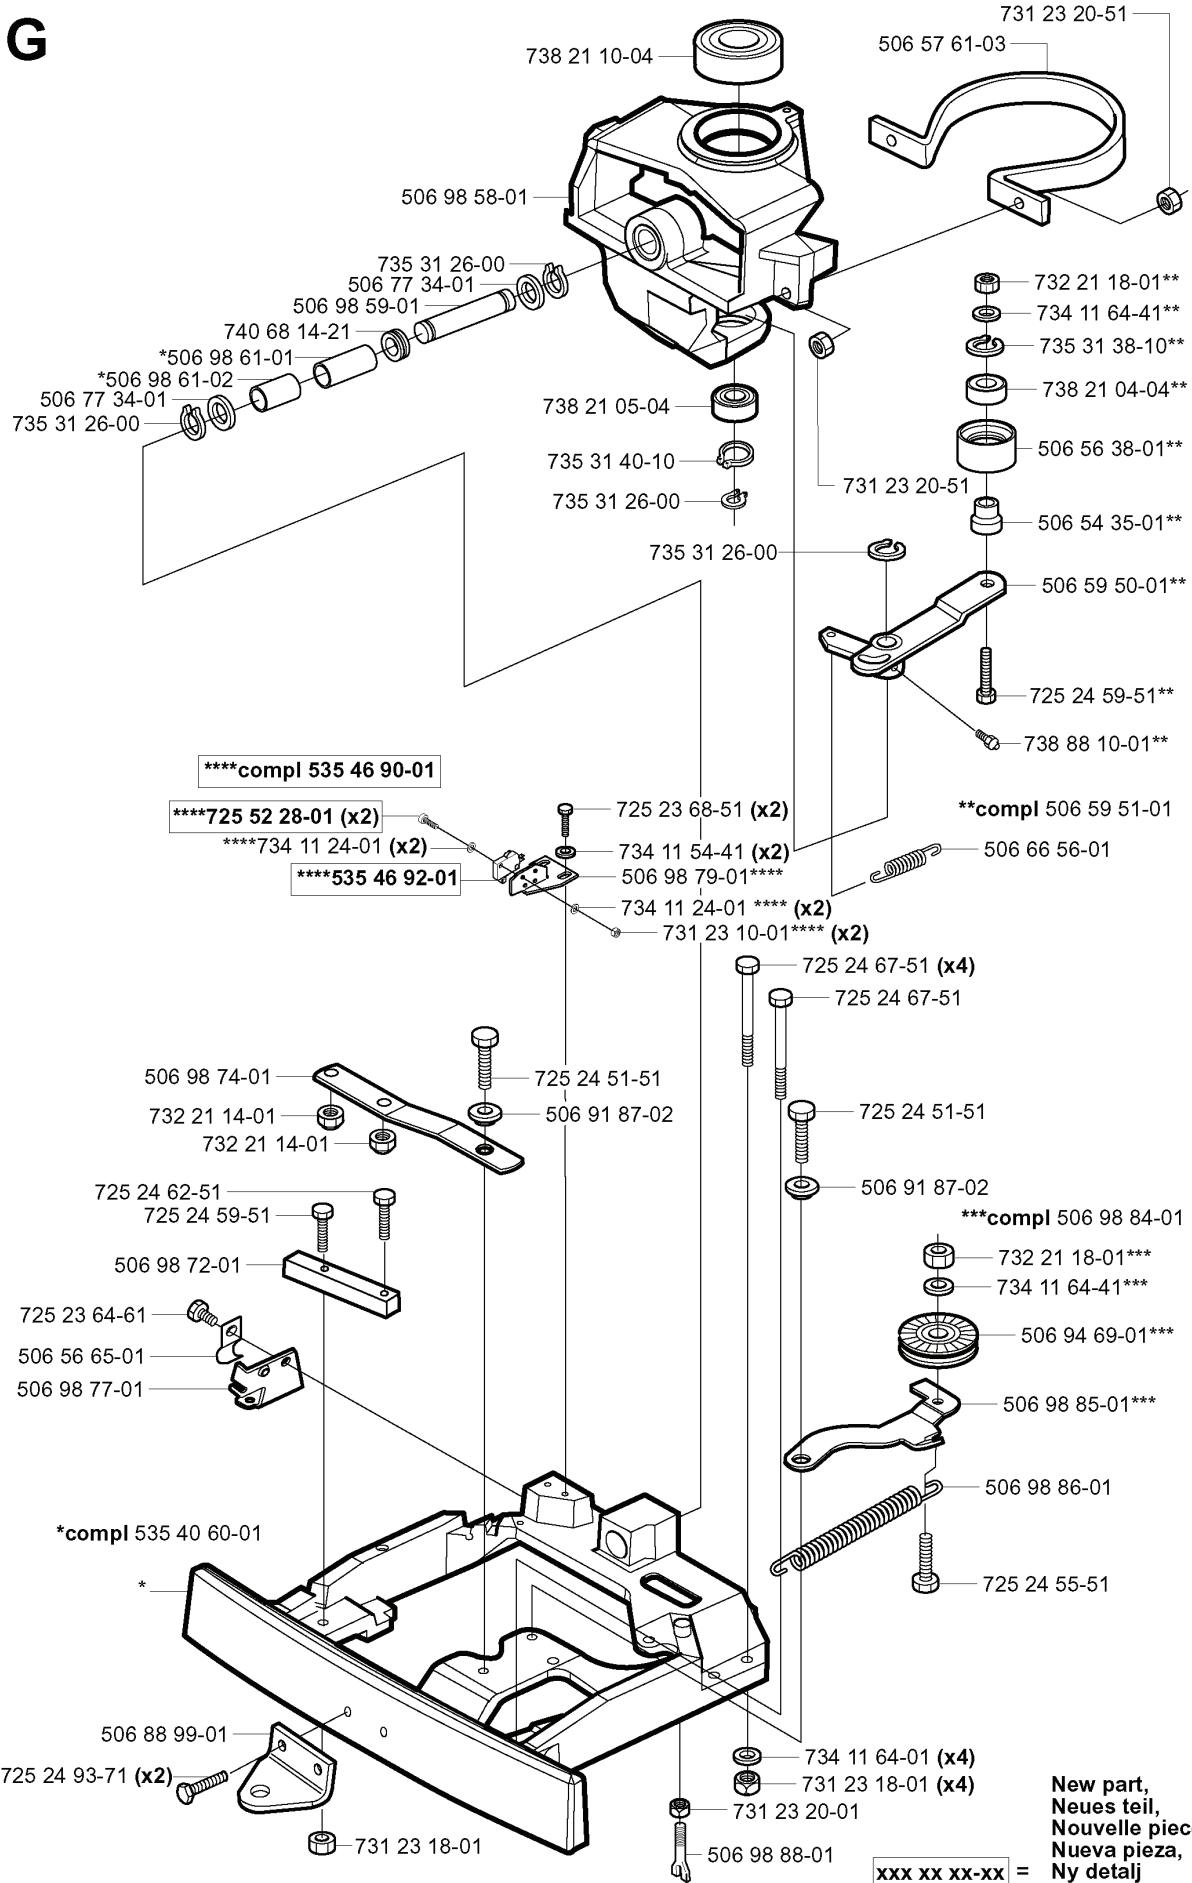

G

New part,
Neues teil,
Nouvelle piece,
Nueva pieza,
Ny detalj

xxx xx xx-xx =